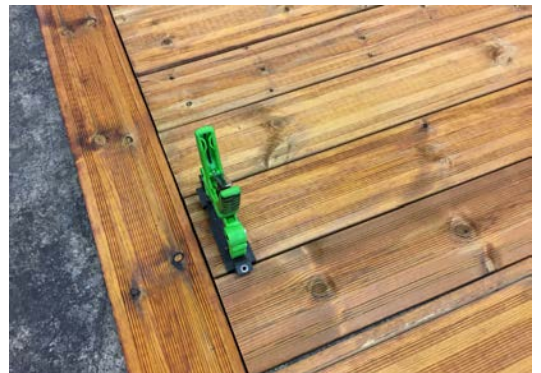

Det ska vara enkelt att bygga
framtidens hållbara miljöer i trä

Vårt sortiment av
Linaxprodukter bygger på ett
standardsortiment som vi
noga övervägt. Utav detta
sortiment vet vi att du som
användare kan göra
verklighet av de flesta idéer.
Linax passar bra som
tralldäck,
pergola/utsmyckning samt
utomhuspanel.

**Att bygga med Linax ska
vara ett rent nöje!**

SIMPLY WOODEN MADE

WOODWORKS
by BERGS

Ytterpaneler

Produkt	Dimension	Träslag	Längd(M)	Profil
Lock	22x45	Furu pluskvalitet	3,6-5,4	Fasad, Lock
	22x45	Furu pluskvalitet	3,6-5,4	Kupol, lock
Finsågad klädsel	22x45	Furu pluskvalitet	3,6-5,4	Rektangulär
	22x70	Furu pluskvalitet	3,6-5,4	Rektangulär
	22x95	Furu pluskvalitet	3,6-5,4	Rektangulär
	22x120	Furu pluskvalitet	3,6-5,4	Rektangulär
	22x145	Furu pluskvalitet	3,6-5,4	Rektangulär
	22x170	Furu pluskvalitet	3,6-5,4	Rektangulär
	22x195	Furu pluskvalitet	3,6-5,4	Rektangulär
Profilerad panel	22x120	Furu pluskvalitet	3,6-5,4	Falsad Spårpanel
	22x145	Furu pluskvalitet	3,6-5,4	Falsad Spårpanel
	22x170	Furu pluskvalitet	3,6-5,4	Falsad Spårpanel
	22x95	Furu pluskvalitet	3,6-5,4	Rak Spårpanel
	22x120	Furu pluskvalitet	3,6-5,4	Rak Spårpanel
	22x145	Furu pluskvalitet	3,6-5,4	Rak Spårpanel
	22x120	Furu pluskvalitet	3,6-5,4	Enkelfasspont
	22x120	Furu pluskvalitet	3,6-5,4	Dubbelfasspont
	22x120	Furu pluskvalitet	3,6-5,4	Falsad enkelfaspanel
	22x145	Furu pluskvalitet	3,6-5,4	Falsad enkelfaspanel
	22x195	Furu pluskvalitet	3,6-5,4	Falsad enkelfaspanel
	19x148	Furu pluskvalitet	3,6-5,4	Dubbelfals Gammal typ Ändspont
	21x145	Furu pluskvalitet	3,6-5,4	Elegie Etna Ändspont
	16x95	Furu pluskvalitet	3,6-5,4	Spontad panel
Ny! Grå Linax	22x148	Furu	3,6-5,4	Dubbelfals 60 grader
	22x148	Furu	3,6-5,4	Dubbelfals 60 grader, spår