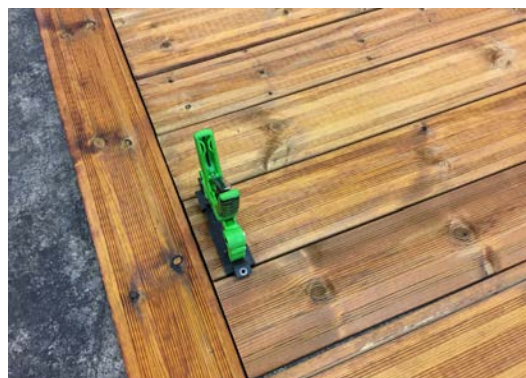

Det ska vara enkelt att bygga
framtiden hållbara miljöer i trä

Vårt sortiment av
Linaxprodukter bygger på ett
standardsortiment som vi
noga övervägt. Utav detta
sortiment vet vi att du som
användare kan göra
verklighet av de flesta idéer.
Linax passar bra som
tralldäck,
pergola/utsmyckning samt
utomhuspanel.

**Att bygga med Linax ska
vara ett rent nöje!**