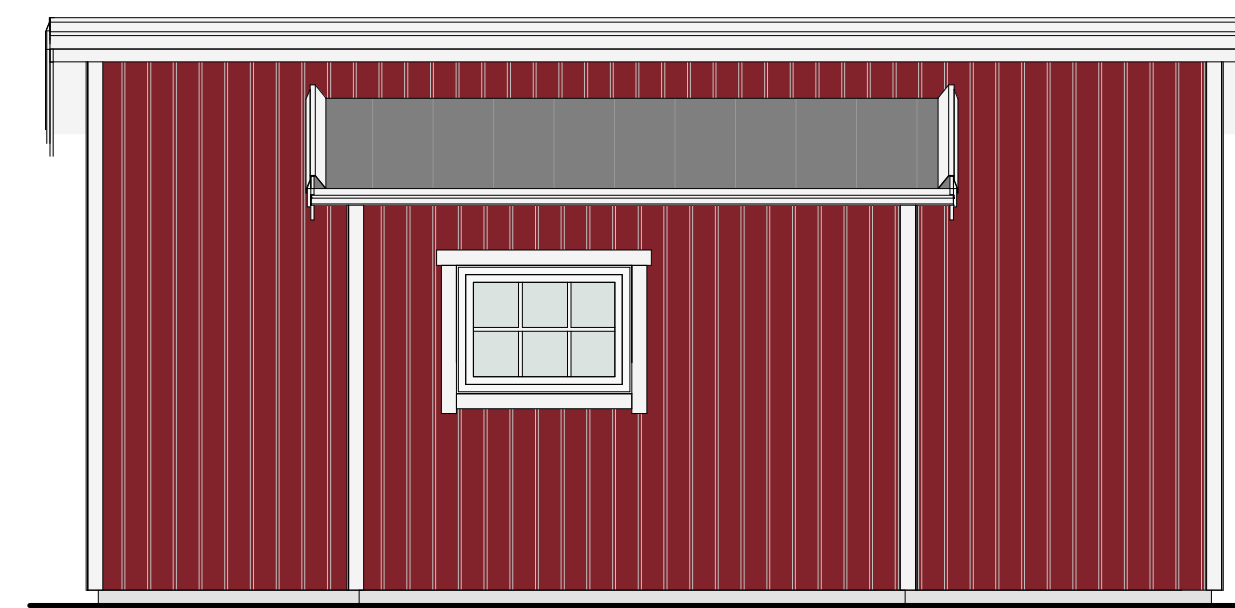

FRAMTID 45 kvm - 2

PLAN 1

LOFT

FASAD FRAM

FASAD ENTRÉFASAD

FASAD SIDA

FASAD BAK

A-A

TERRASSER, MÖBLER OCH VISS FAST INREDNING SOM VISAS PÅ RITNING KAN VARA TILLVAL. SE GÄLLANDE INREDNINGSLISTA FÖR VAD SOM INGÅR I DITT HUS