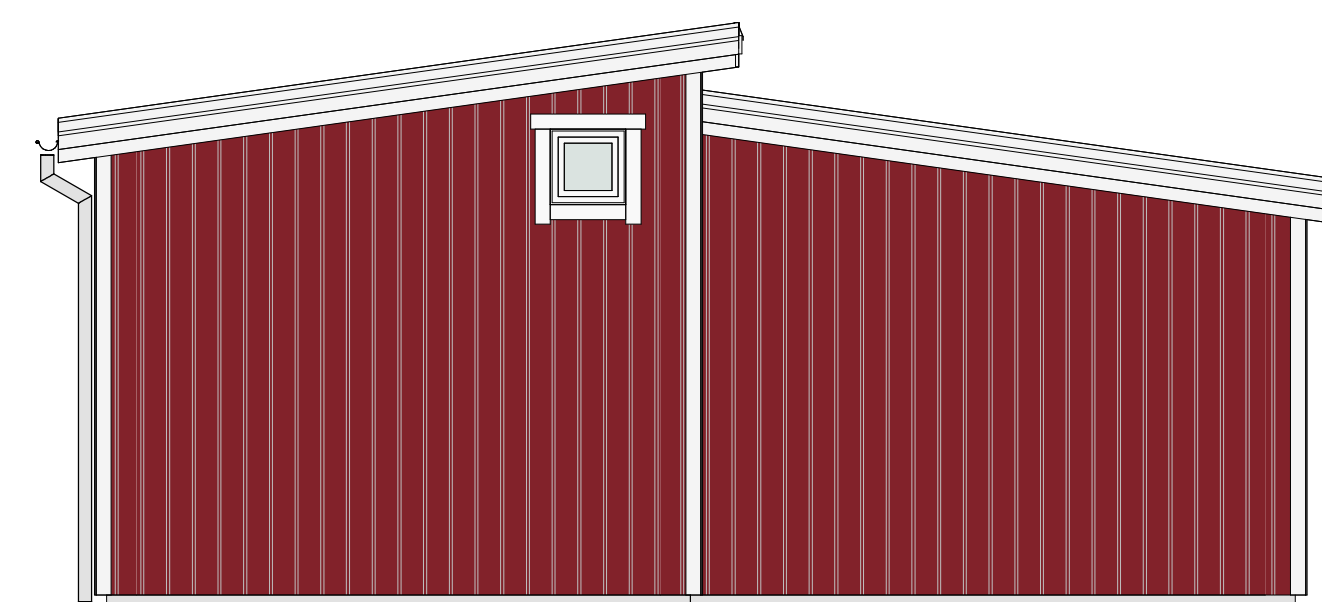

FRAMTID 45 kvm - 2

PLAN 1

LOFT

FASAD FRAM

FASAD ENTRÉFASAD

FASAD SIDA

FASAD BAK

A-A

TERRASSER, MÖBLER OCH VISS FAST INREDNING SOM VISAS PÅ RITNING KAN VARA TILLVAL. SE GÄLLANDE INREDNINGSLISTA FÖR VAD SOM INGÅR I DITT HUS