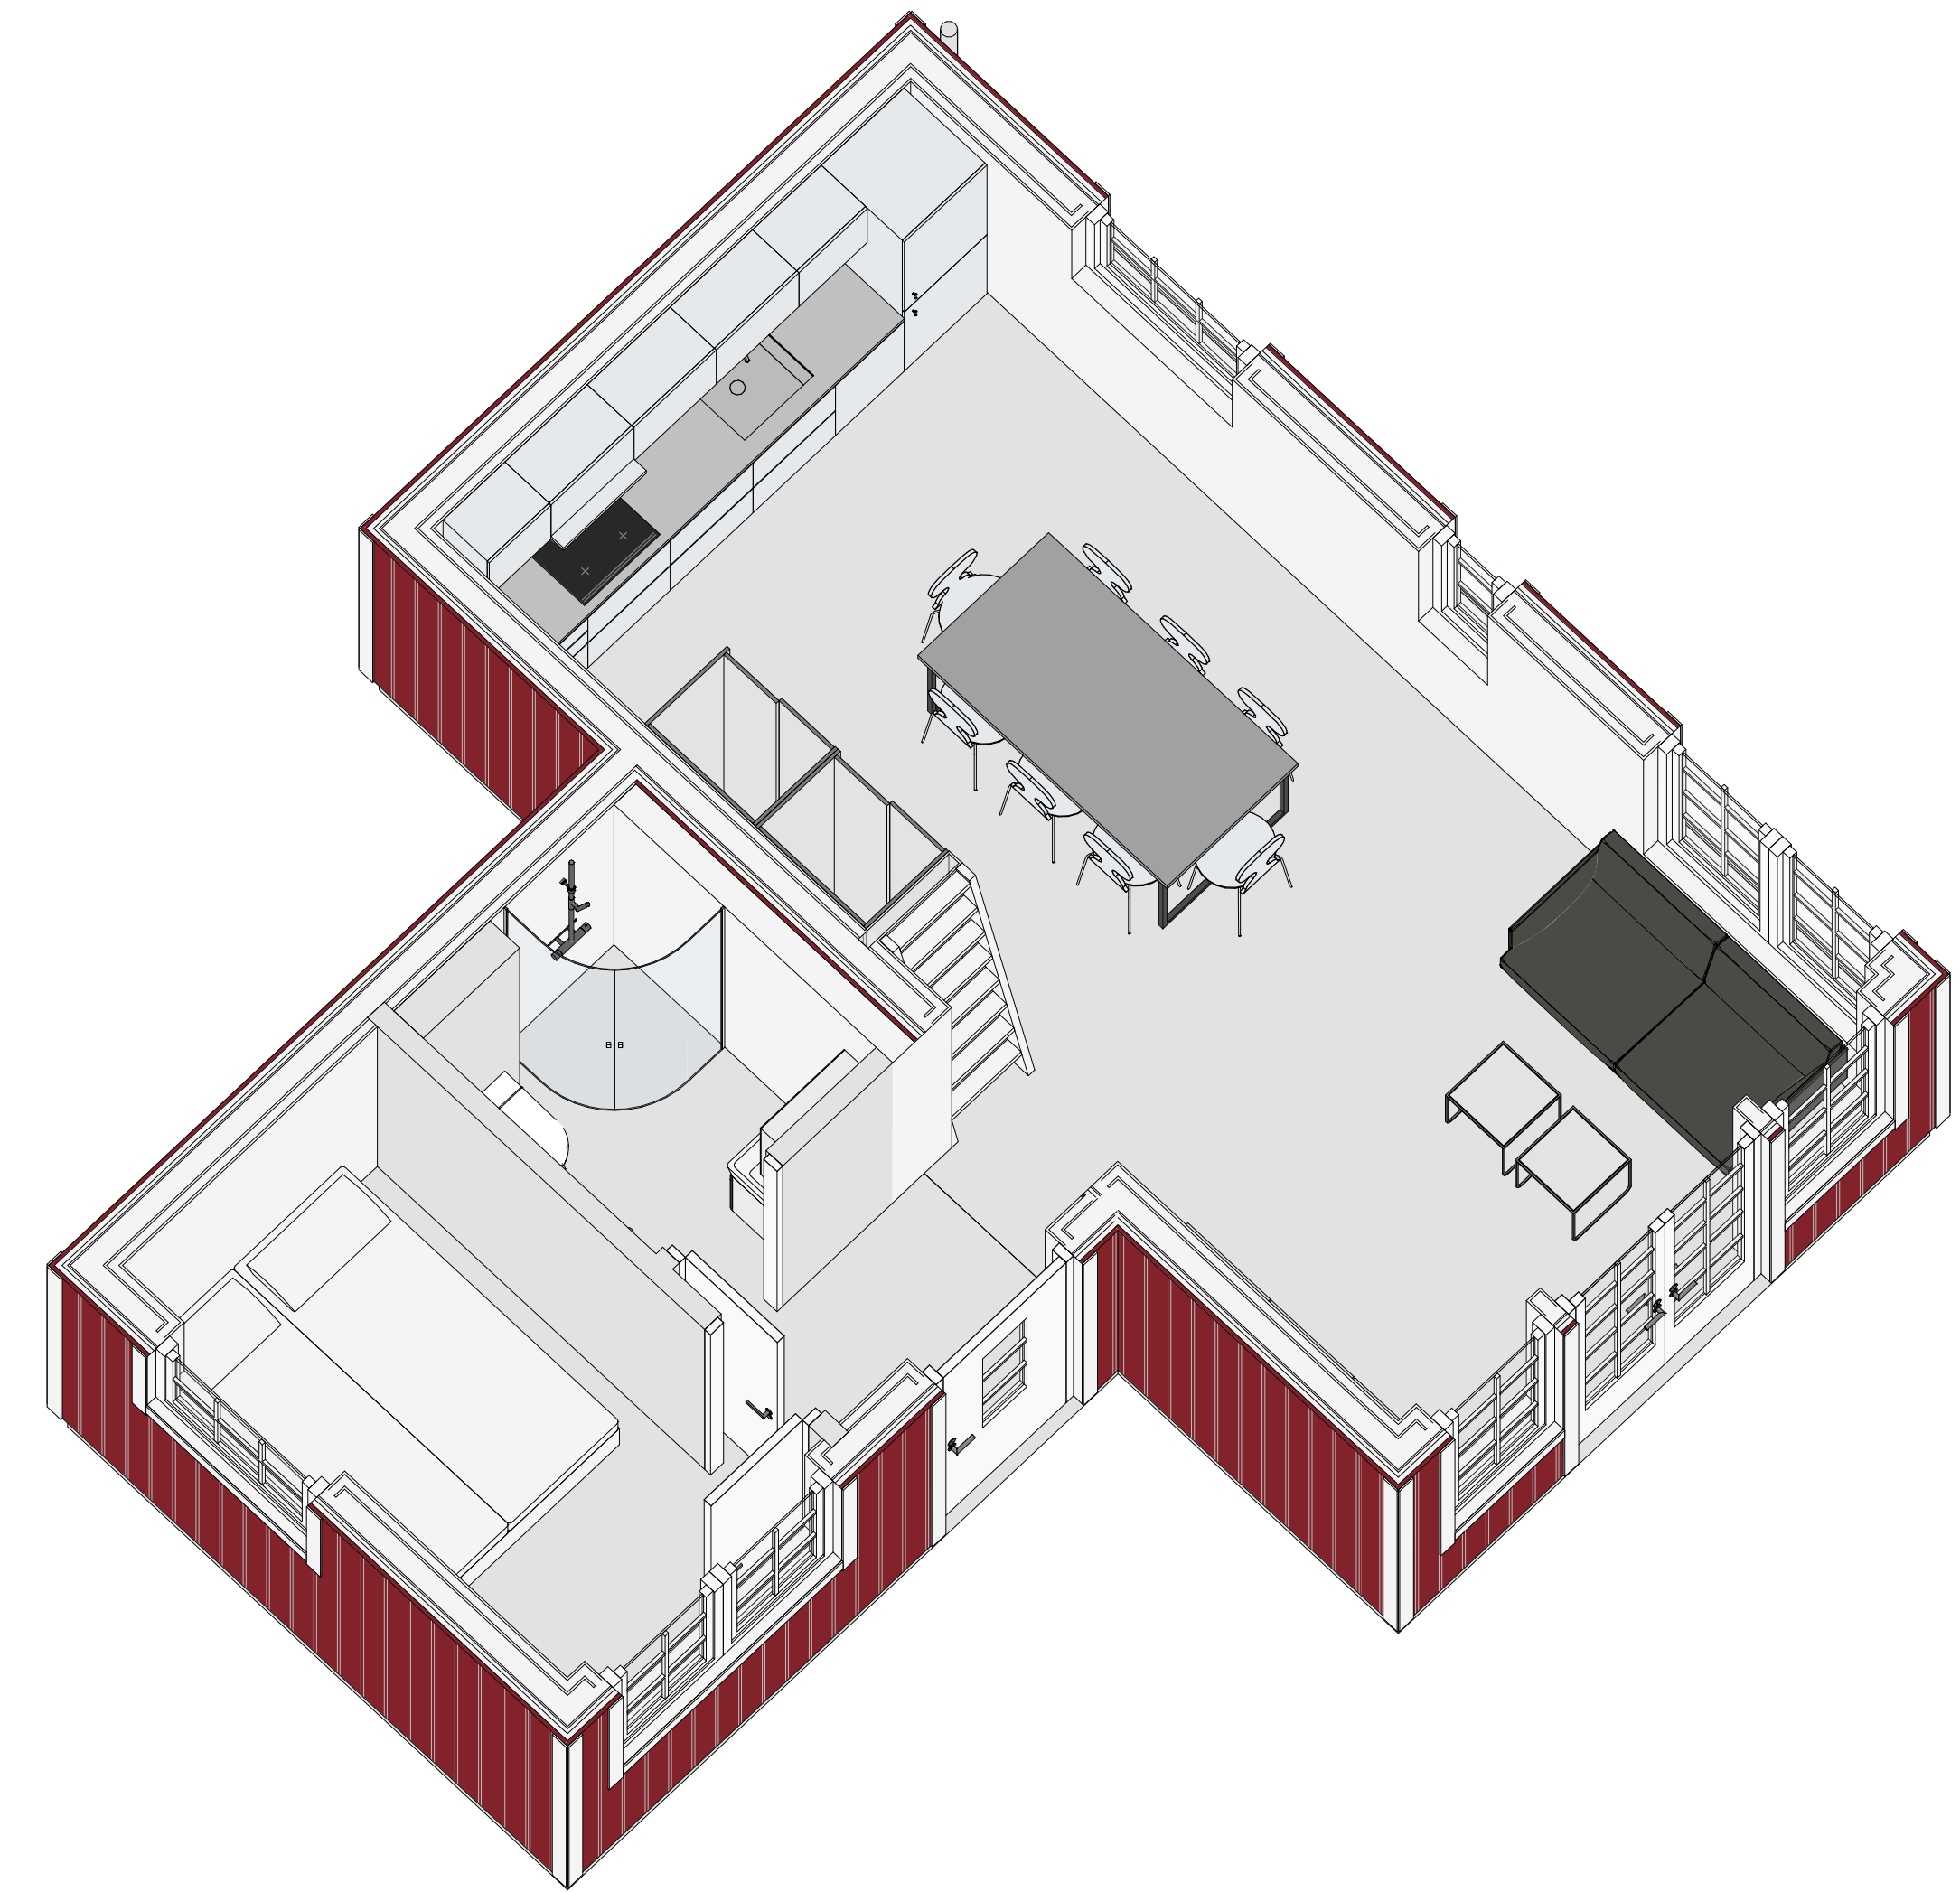

FRAMTID 45 kvm - 2

PLAN 1

LOFT

FASAD FRAM

FASAD ENTRÉFASAD

FASAD SIDA

FASAD BAK

A-A

TERRASSER, MÖBLER OCH VISS FAST INREDNING SOM VISAS PÅ RITNING KAN VARA TILLVAL. SE GÄLLANDE INREDNINGSLISTA FÖR VAD SOM INGÅR I DITT HUS