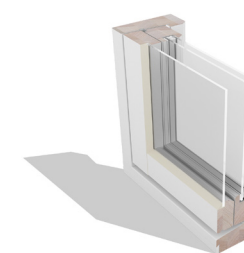

# ÖVRIGA TILLVAL

Exteriör

Trapp till entré

Fönster & dörrar i trä

Aluminiumbeklädda fönster & dörrar

Yale Doorman Smart-lås

Yale Conexis L1 Black

Fönster, olika färg utvändigt & invändigt