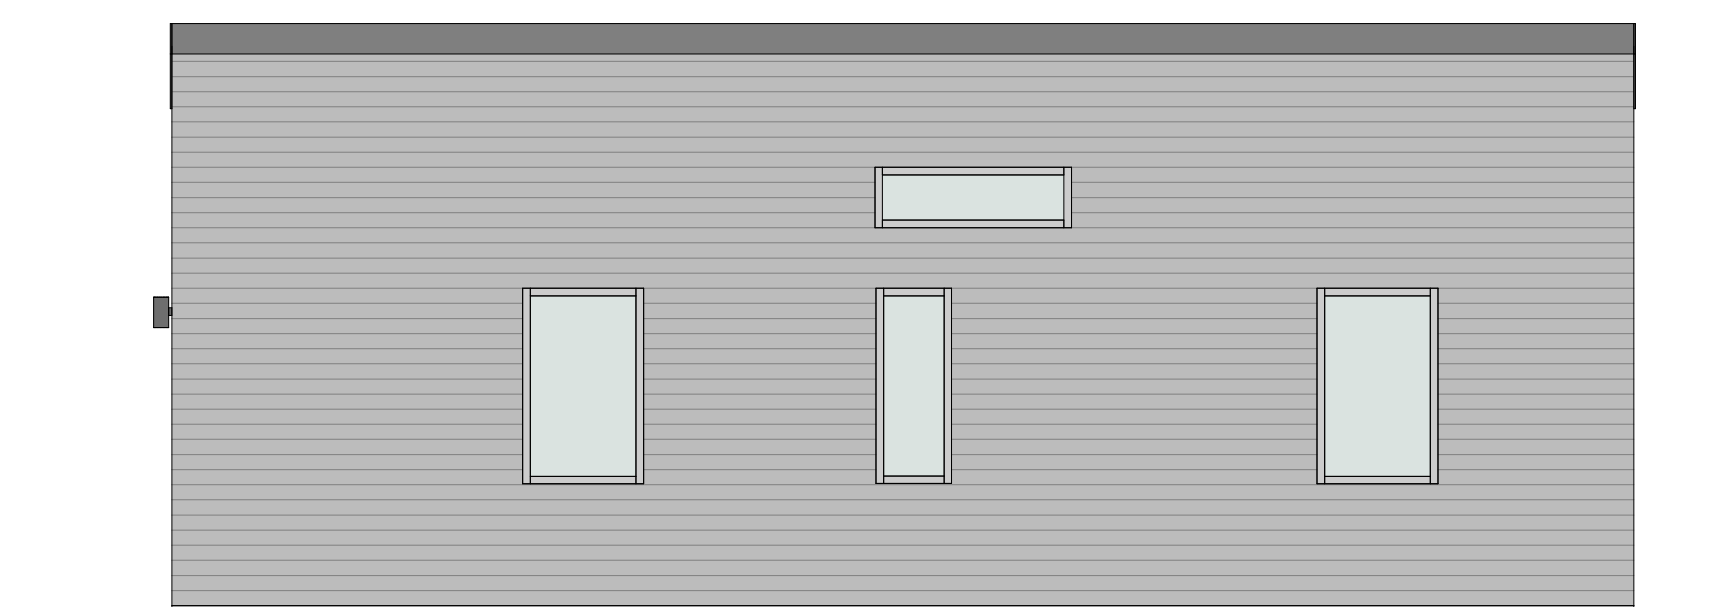

MODERN 40 kvm - B

PLAN

LOFT

FASAD MOT SÖDER

FASAD MOT ÖSTER

FASAD MOT NORR

FASAD MOT VÄSTER

SEKTION A-A