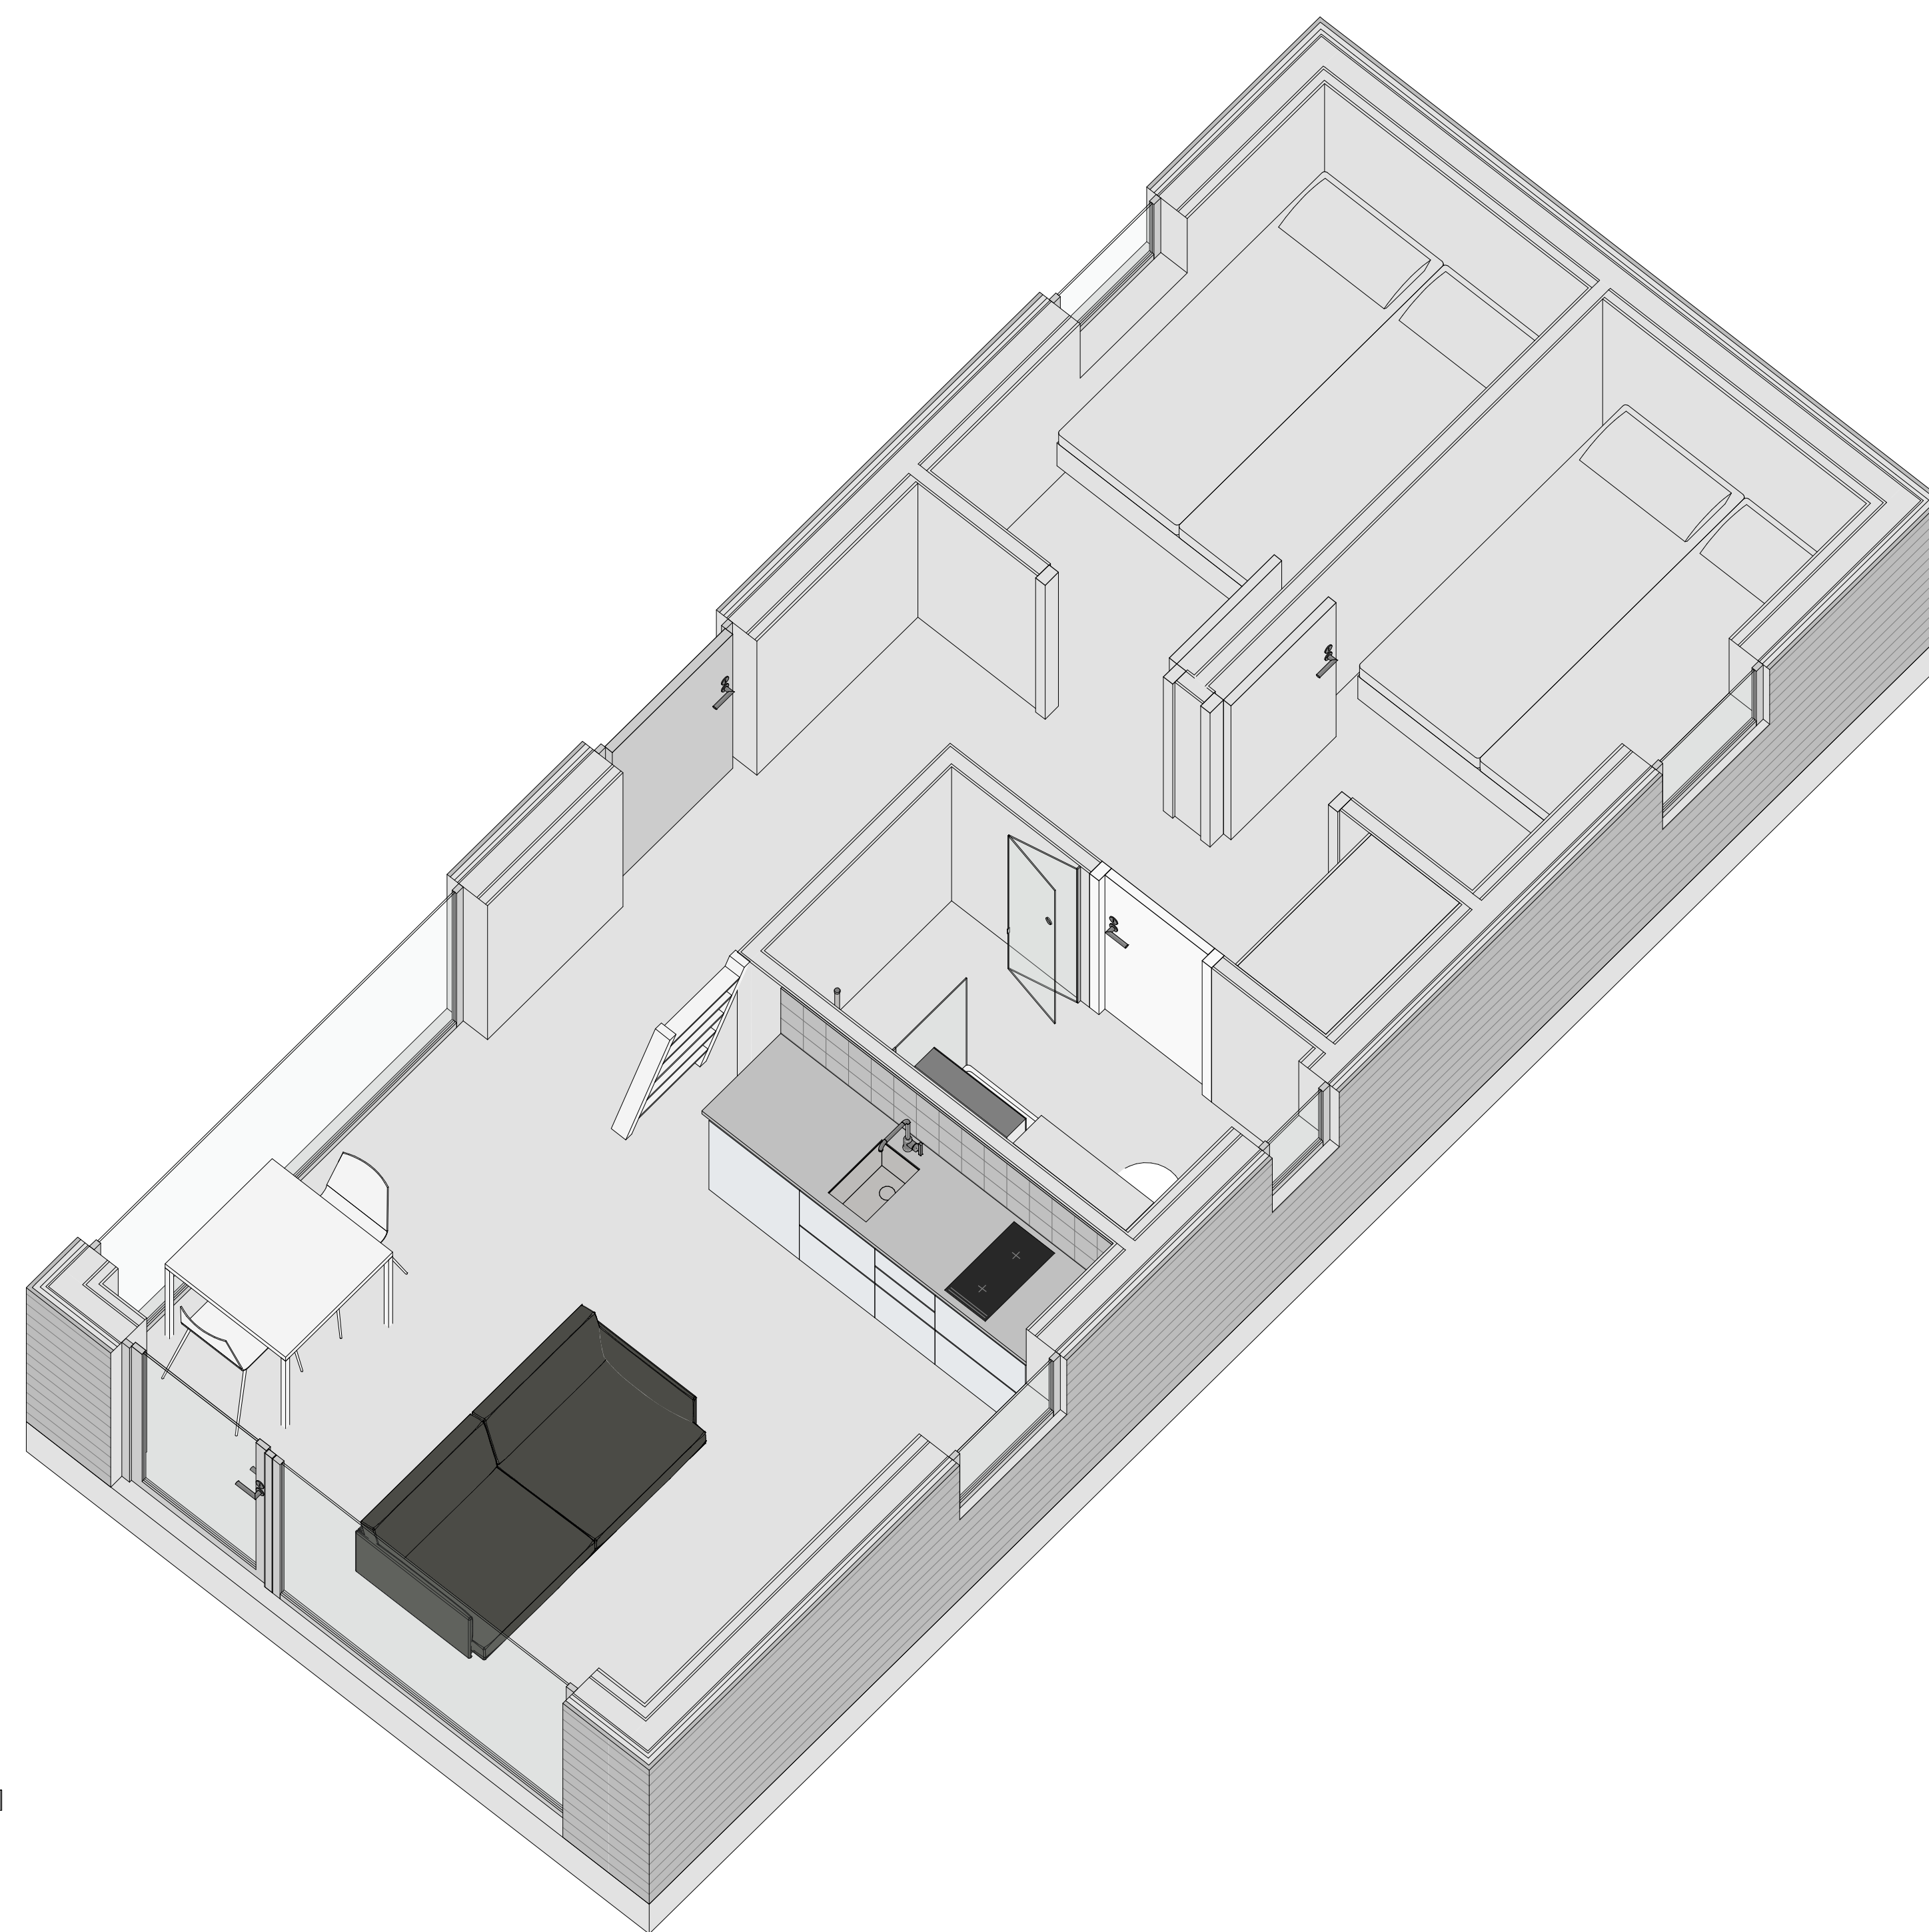

MODERN 40 kvm - B

PLAN

LOFT

FASAD MOT SÖDER

FASAD MOT ÖSTER

FASAD MOT NORR

FASAD MOT VÄSTER

SEKTION A-A

TERRASSER, MÖBLER OCH VISS FAST INREDNING SOM VISAS PÅ RITNING KAN VARA TILLVAL. SE GÄLLANDE INREDNINGSLISTA FÖR VAD SOM INGÅR I DITT HUS