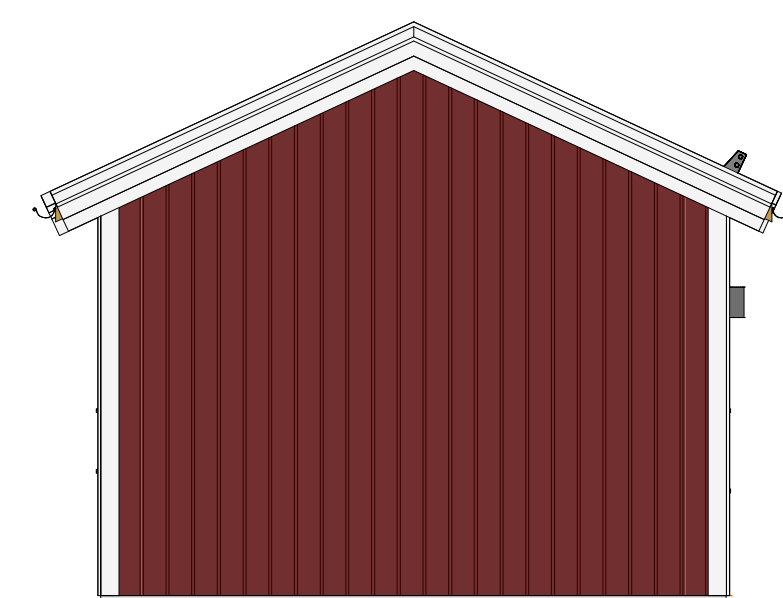

KLASSISK 40 kvm - B

PLAN

LOFT

FASAD MOT SÖDER

FASAD MOT ÖSTER

FASAD MOT NORR

FASAD MOT VÄSTER

SEKTION A-A

TERRASSER, MÖBLER OCH VISS FAST INREDNING SOM VISAS PÅ RITNING KAN VARA TILLVAL. SE GÄLLANDE INREDNINGSLISTA FÖR VAD SOM INGÅR I DITT HUS