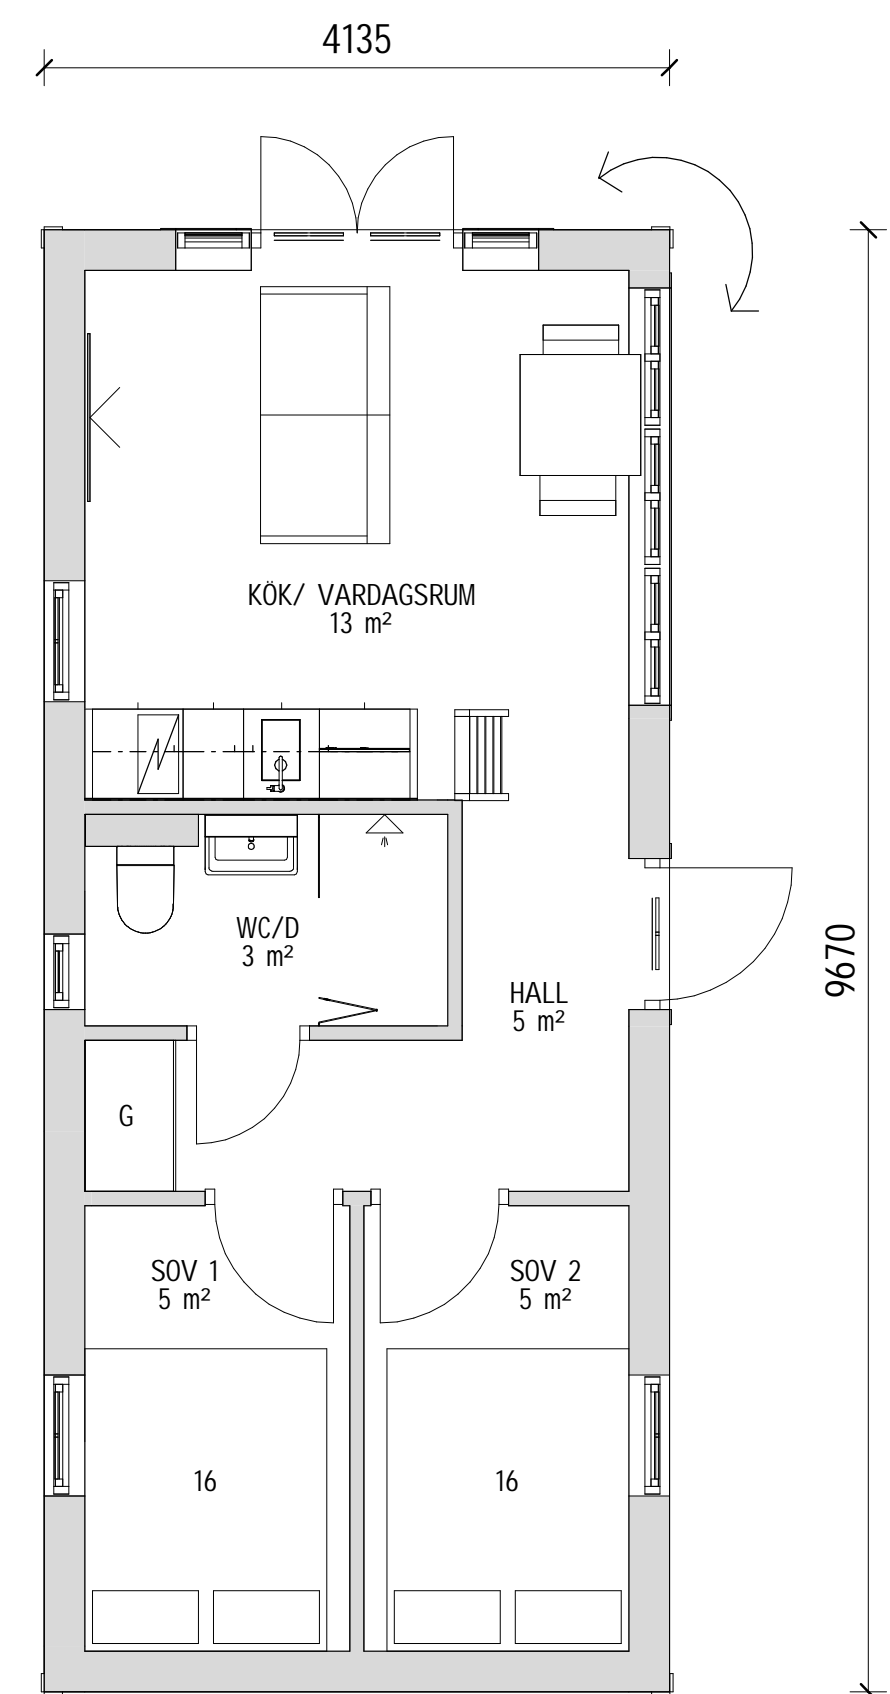

KLASSISK 40 kvm - B

PLAN

LOFT

FASAD MOT SÖDER

FASAD MOT ÖSTER

FASAD MOT NORR

FASAD MOT VÄSTER

SEKTION A-A