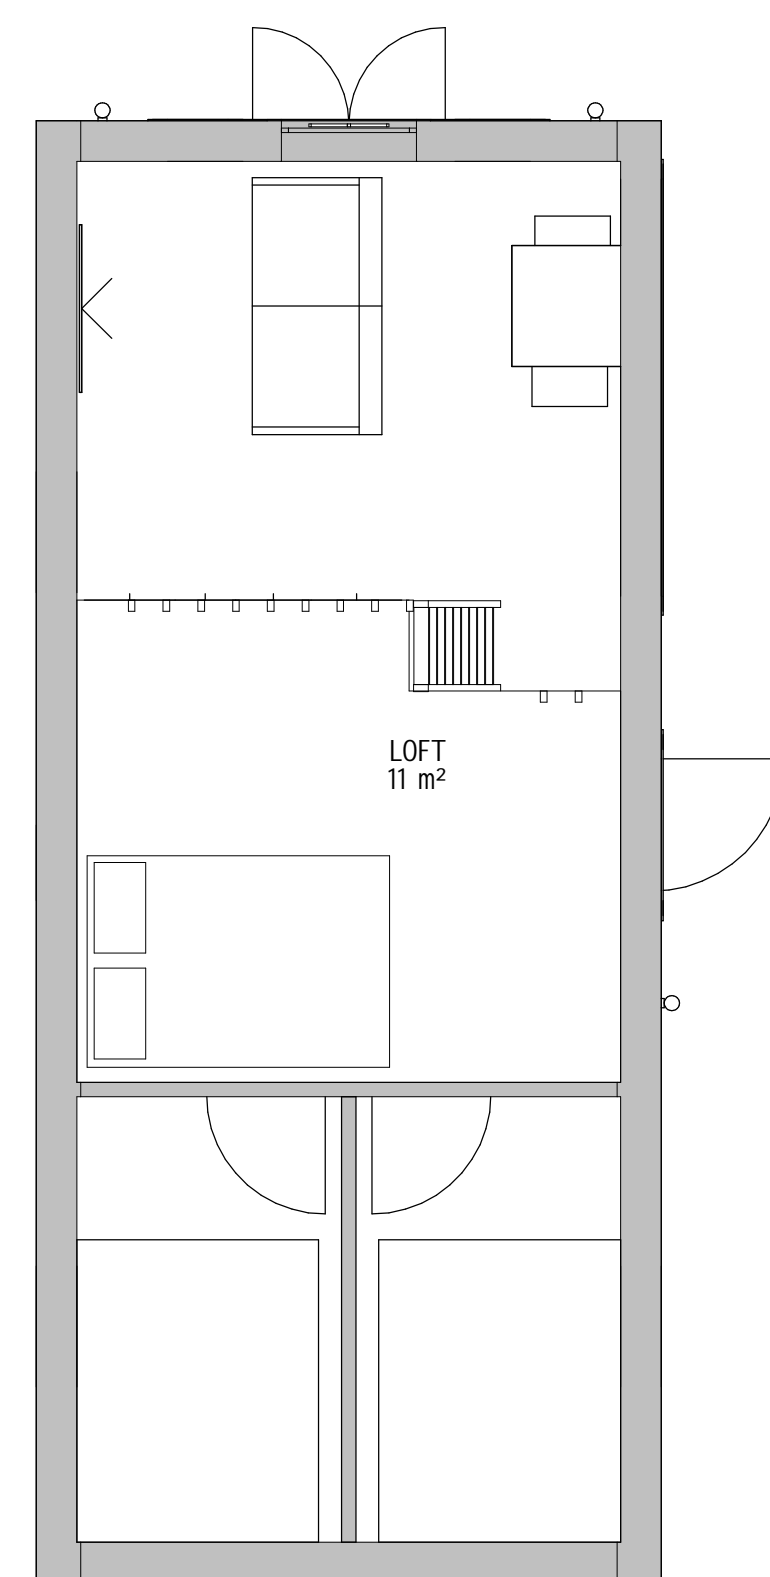

KLASSISK 40 kvm - B

PLAN

LOFT

FASAD MOT SÖDER

FASAD MOT ÖSTER

FASAD MOT NORR

FASAD MOT VÄSTER

SEKTION A-A

TERRASSER, MÖBLER OCH VISS FAST INREDNING SOM VISAS PÅ RITNING KAN VARA TILLVAL. SE GÄLLANDE INREDNINGSLISTA FÖR VAD SOM INGÅR I DITT HUS