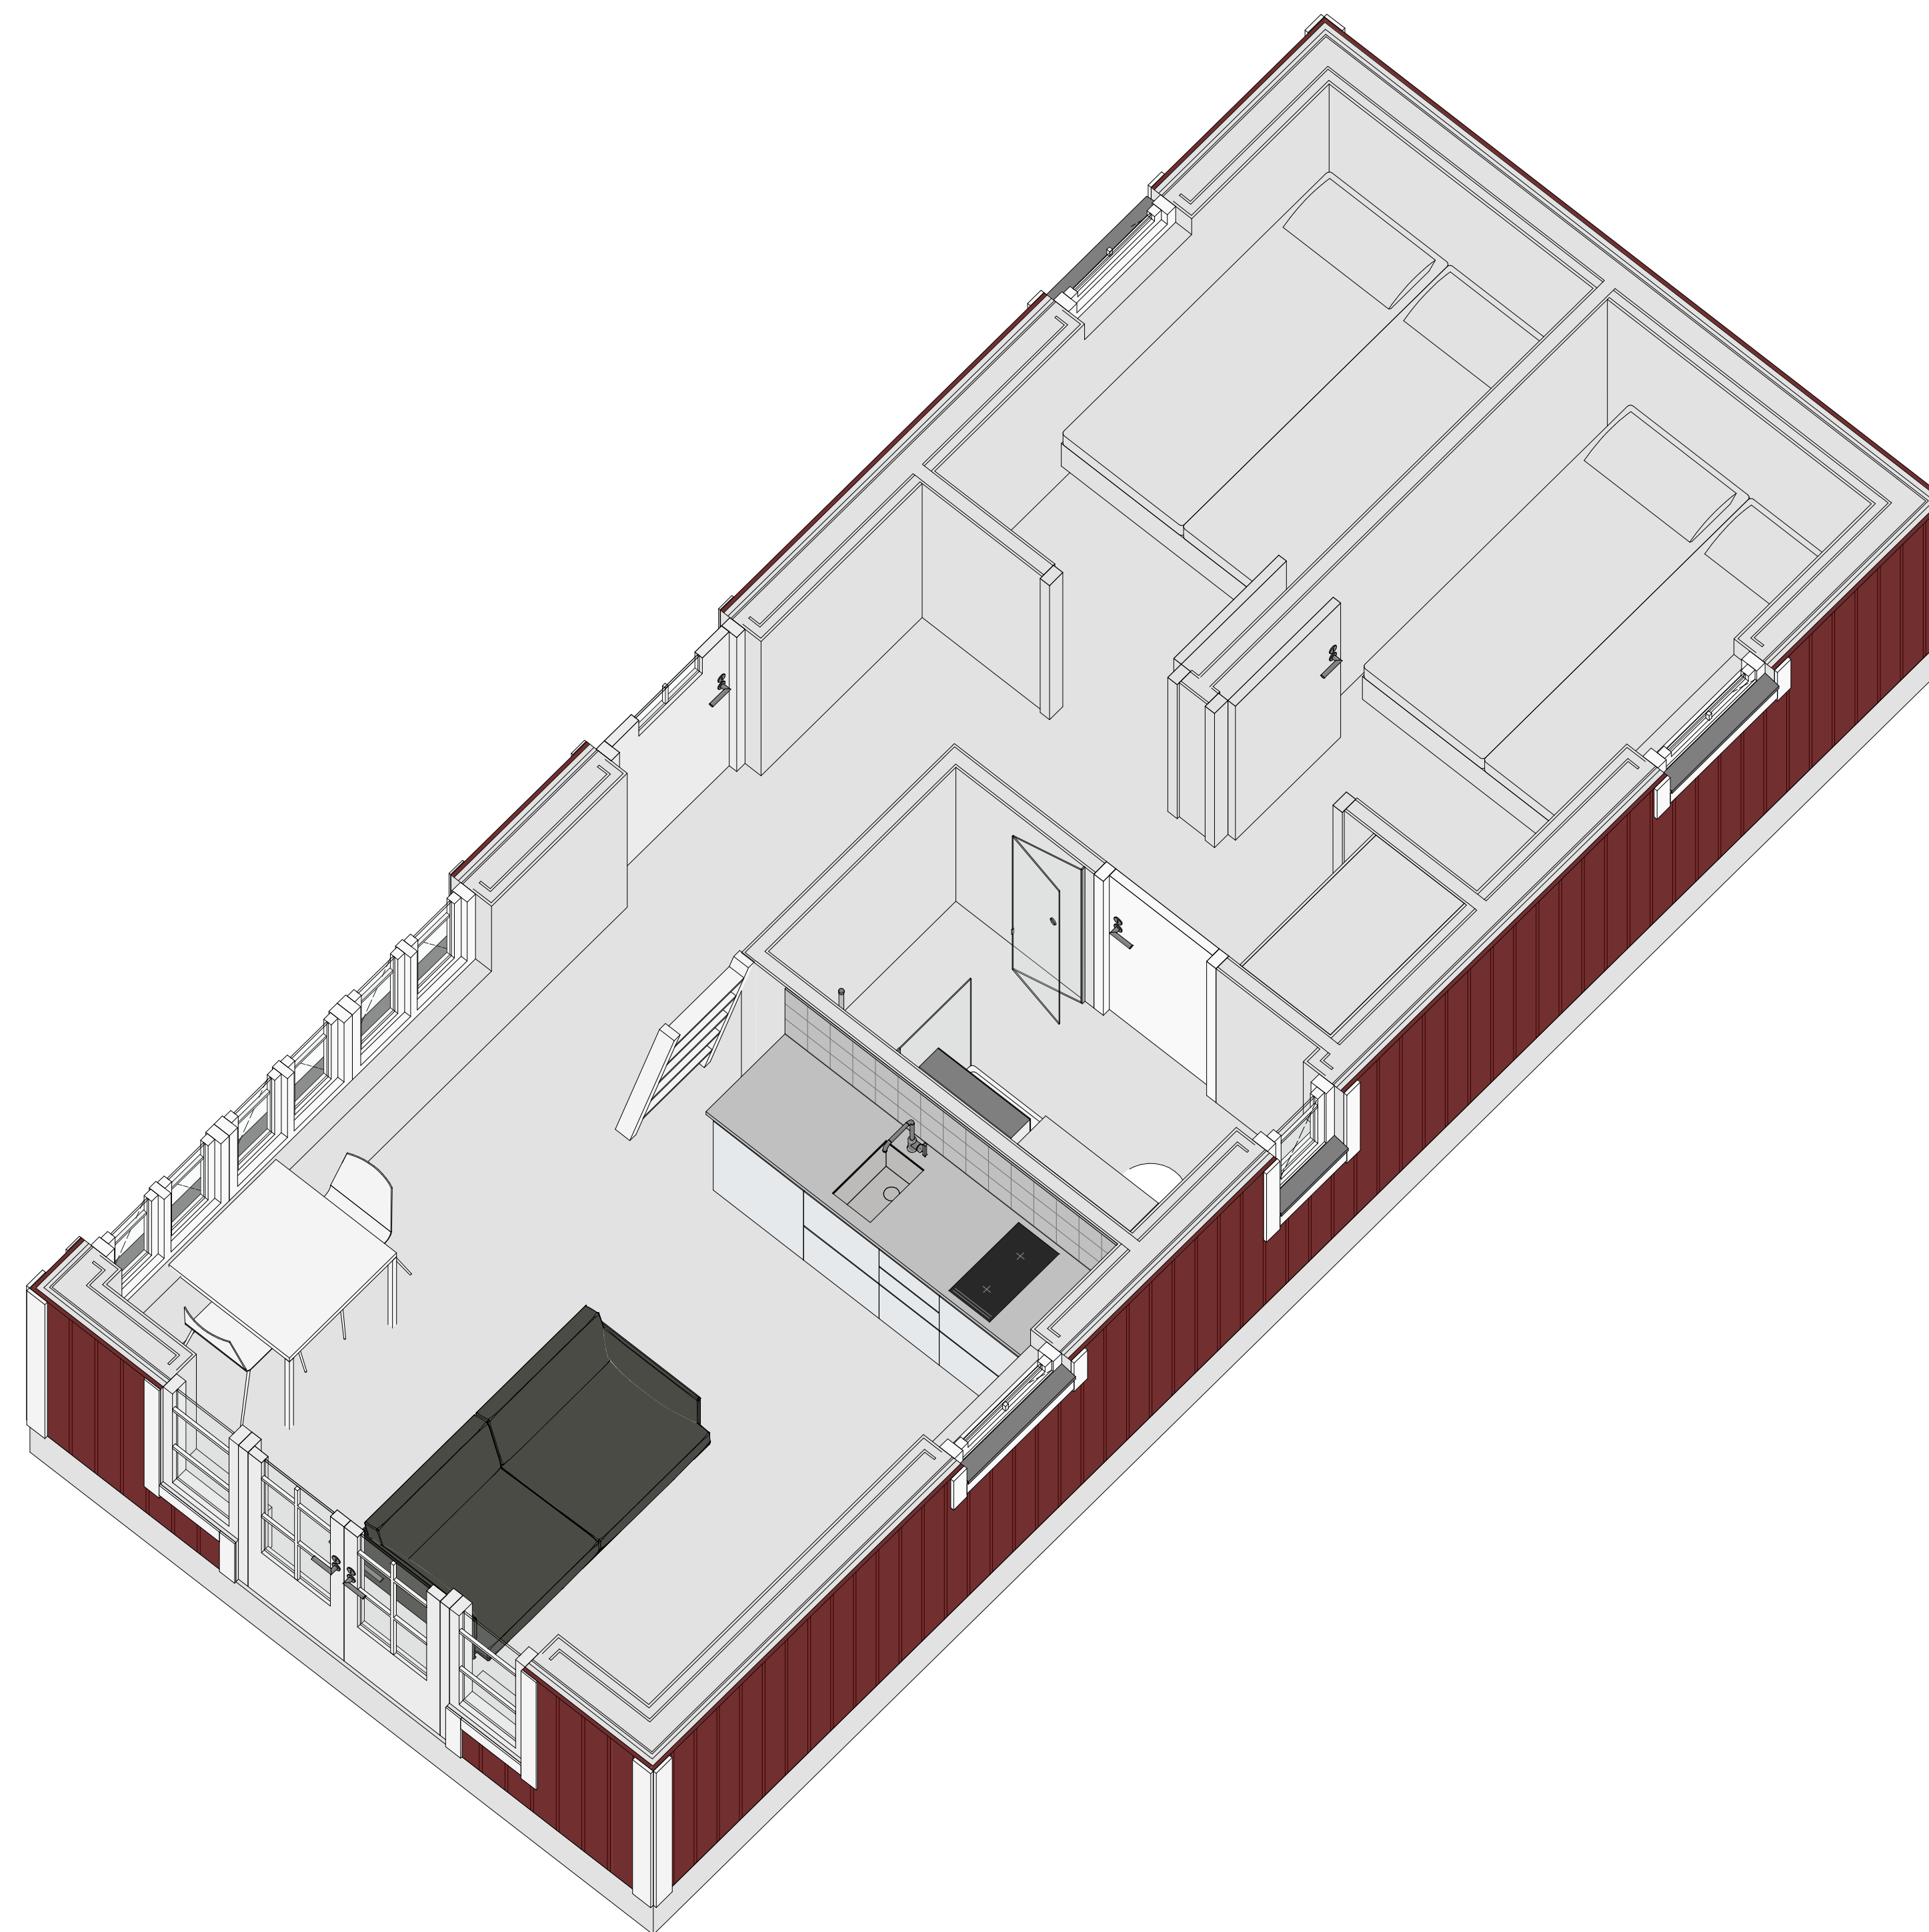

KLASSISK 40 kvm - B

PLAN

LOFT

FASAD MOT SÖDER

FASAD MOT ÖSTER

FASAD MOT NORR

FASAD MOT VÄSTER

SEKTION A-A

TERRASSER, MÖBLER OCH VISS FAST INREDNING SOM VISAS PÅ RITNING KAN VARA TILLVAL. SE GÄLLANDE INREDNINGSLISTA FÖR VAD SOM INGÅR I DITT HUS