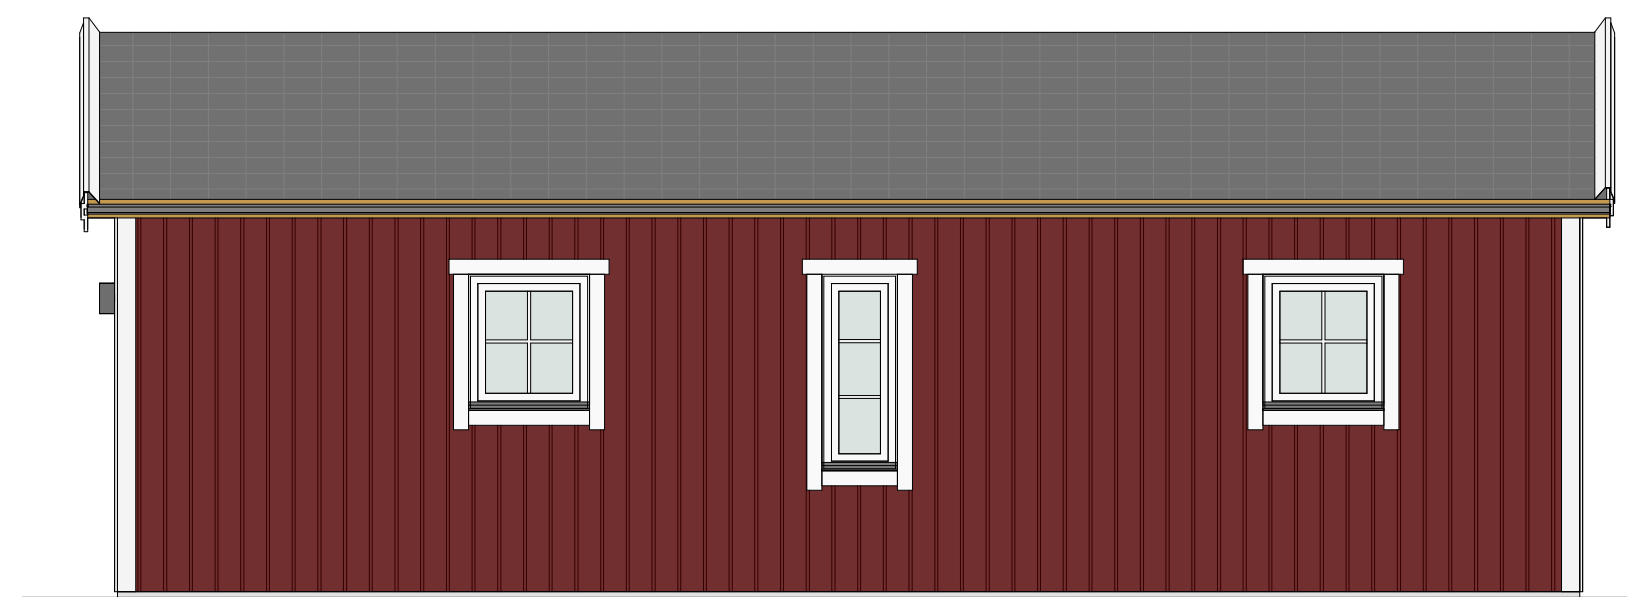

KLASSISK 40 kvm - B

PLAN

LOFT

FASAD MOT SÖDER

FASAD MOT ÖSTER

FASAD MOT NORR

FASAD MOT VÄSTER

SEKTION A-A