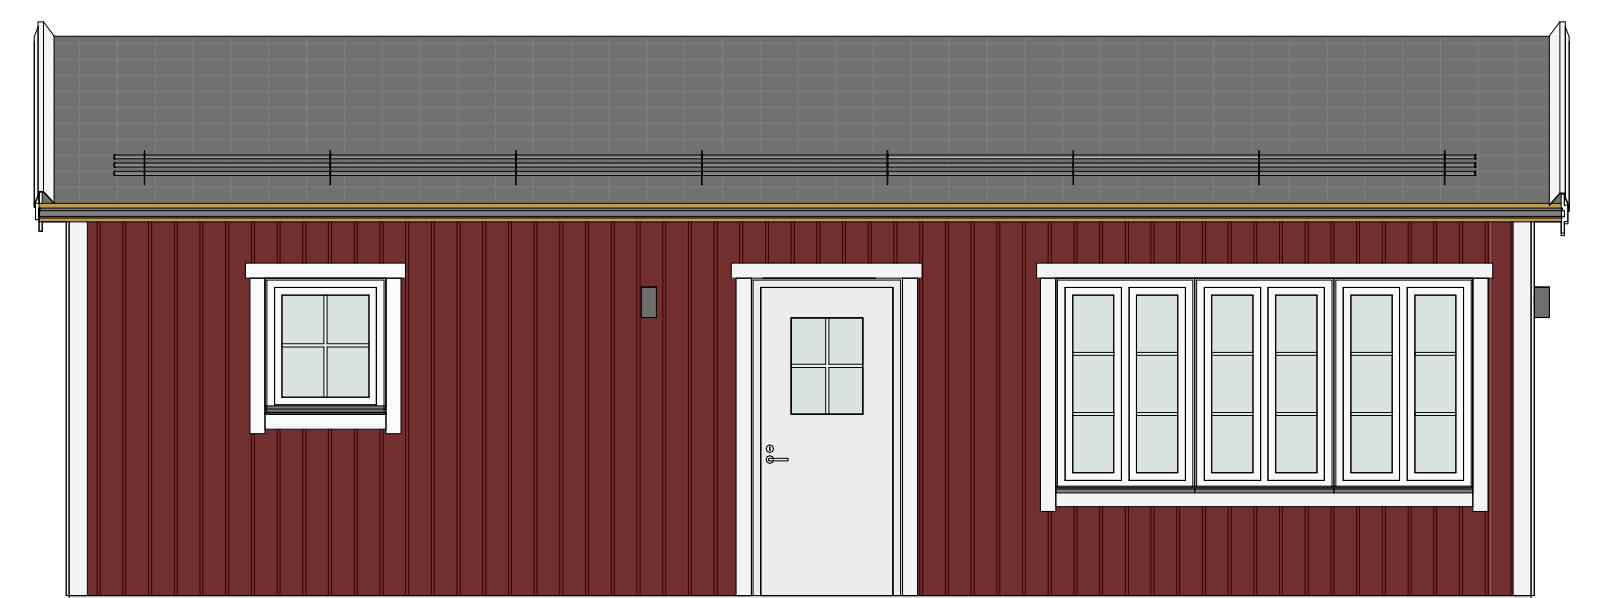

KLASSISK 40 kvm - B

PLAN

LOFT

FASAD MOT SÖDER

FASAD MOT ÖSTER

FASAD MOT NORR

FASAD MOT VÄSTER

SEKTION A-A

TERRASSER, MÖBLER OCH VISS FAST INREDNING SOM VISAS PÅ RITNING KAN VARA TILLVAL. SE GÄLLANDE INREDNINGSLISTA FÖR VAD SOM INGÅR I DITT HUS