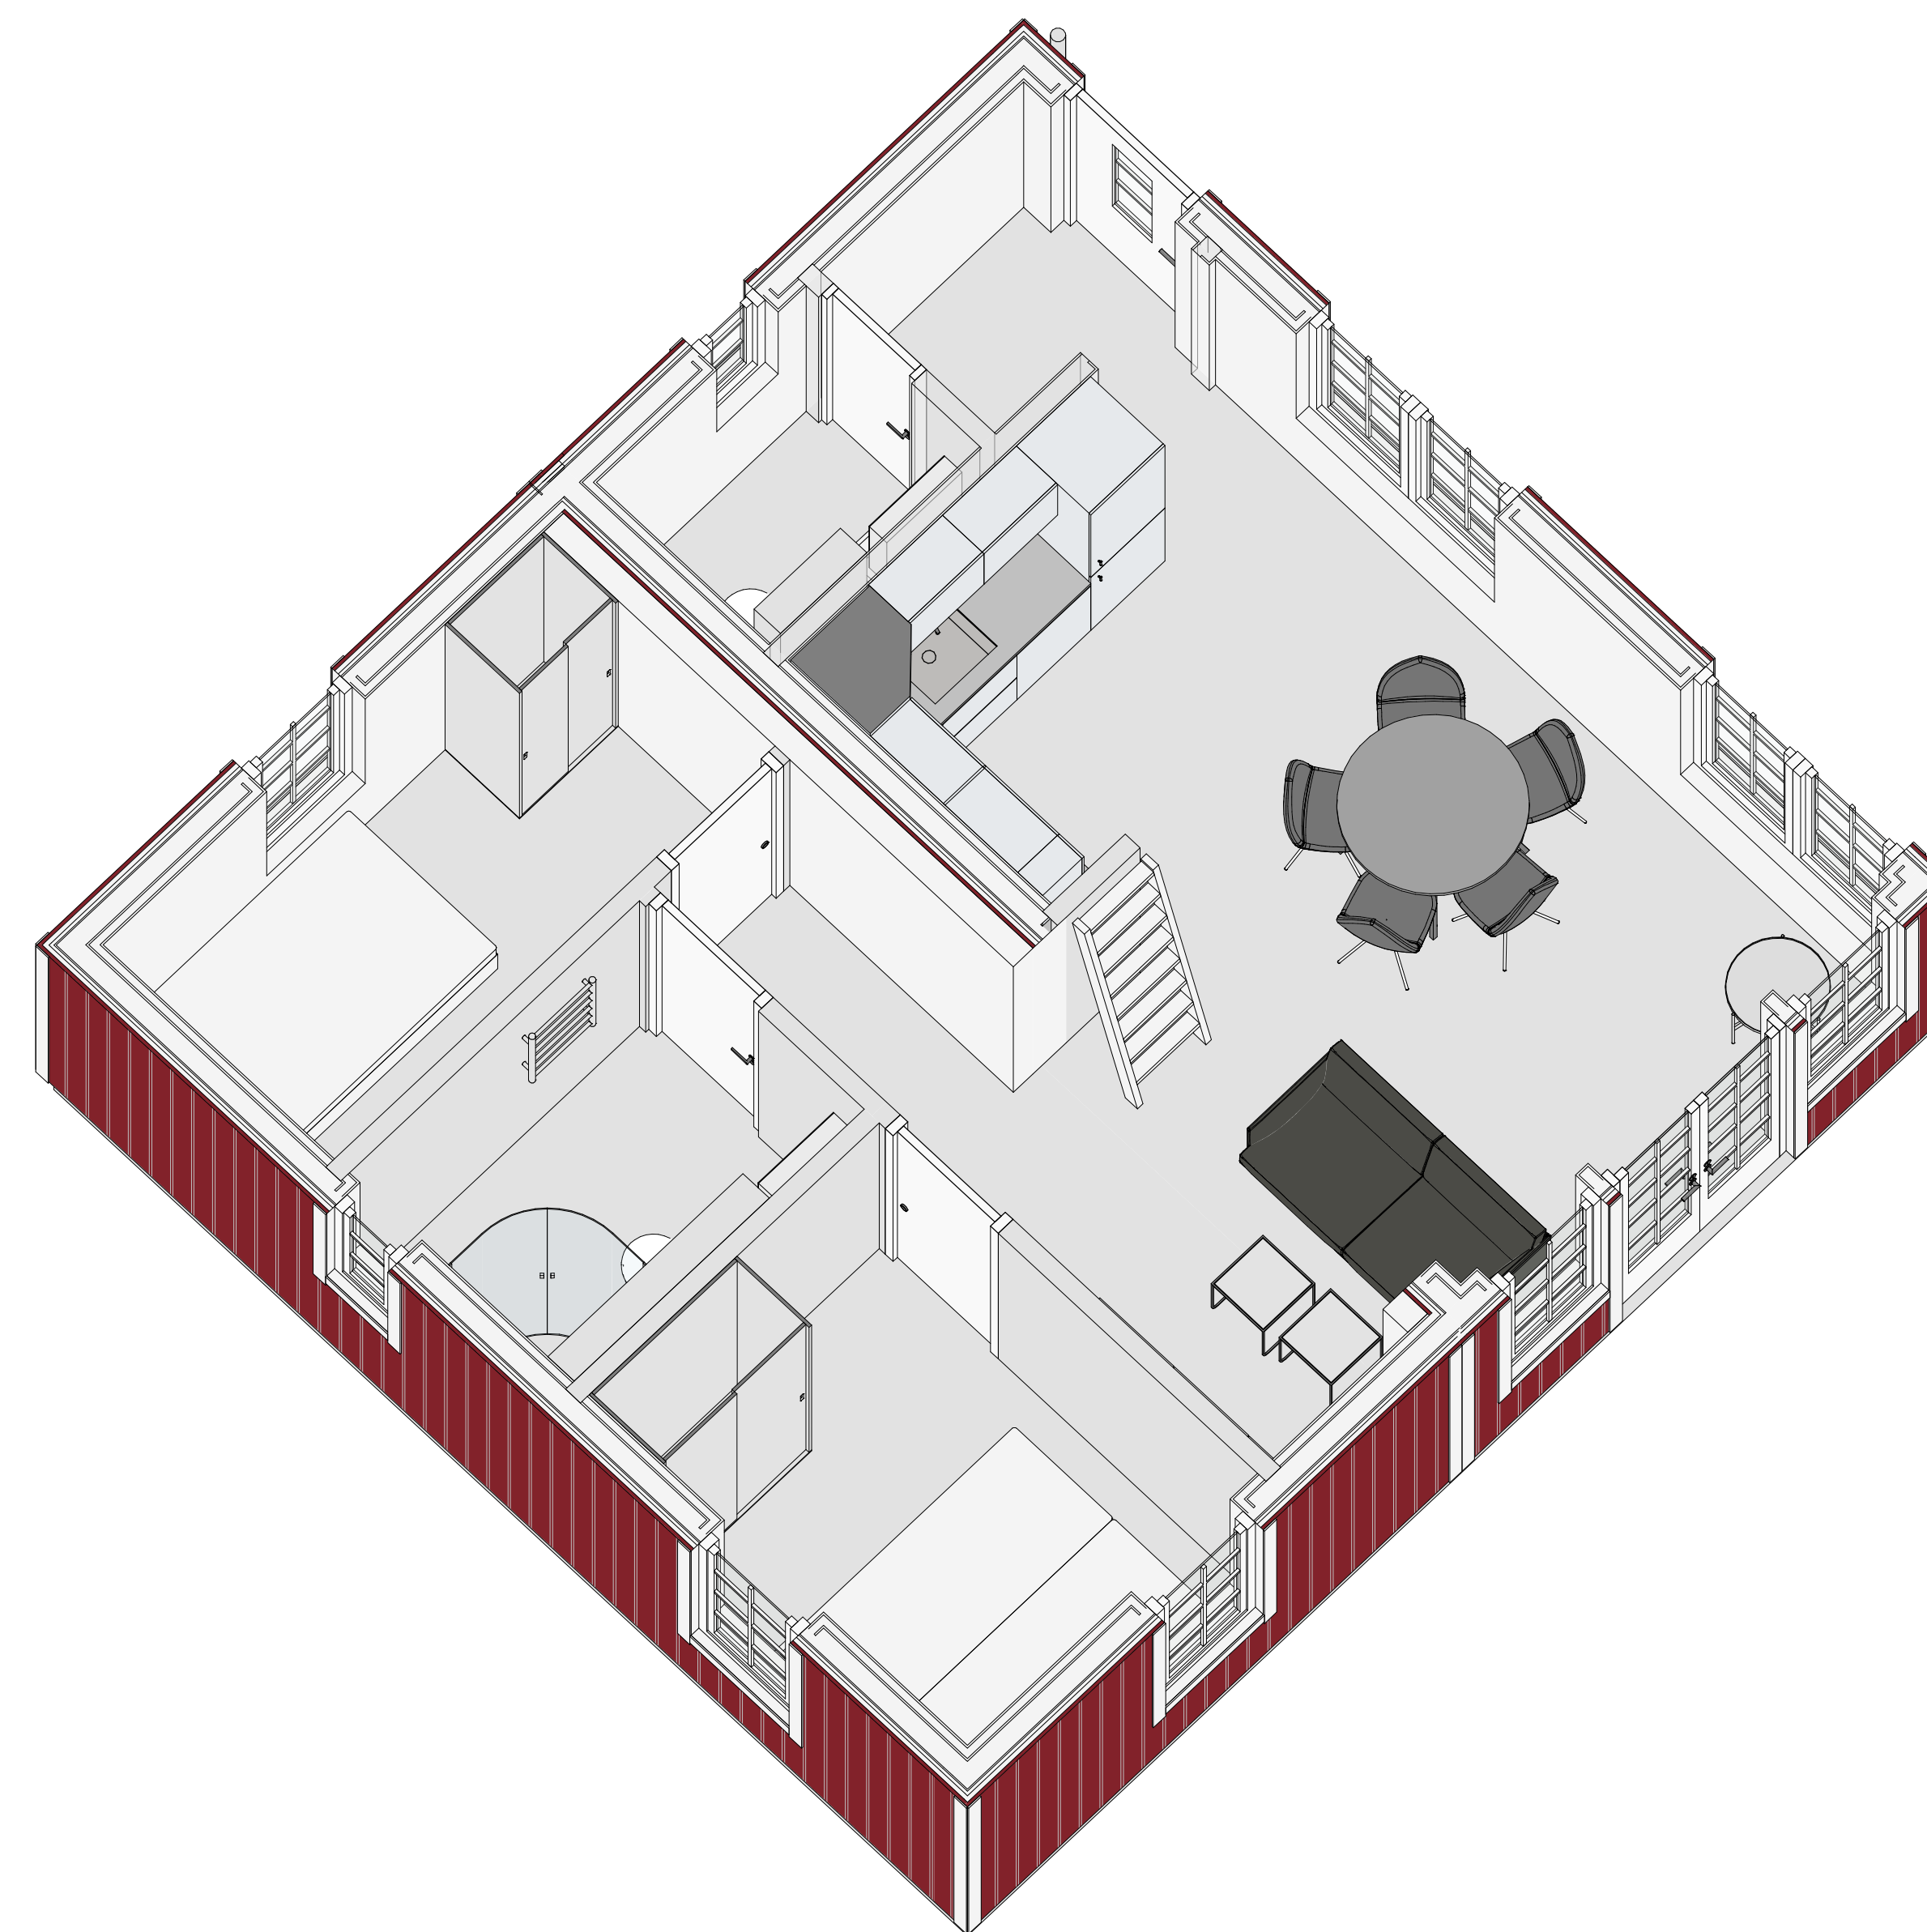

# FRAMTID 60 kvm - 2

PLAN 1

LOFT

FASAD FRAM

FASAD ENTRÉFASAD

FASAD SIDA

FASAD BAK

A-A

TERRASSER, MÖBLER OCH VISS FAST INREDNING SOM VISAS PÅ RITNING KAN VARA TILLVAL. SE GÄLLANDE INREDNINGSLISTA FÖR VAD SOM INGÅR I DITT HUS