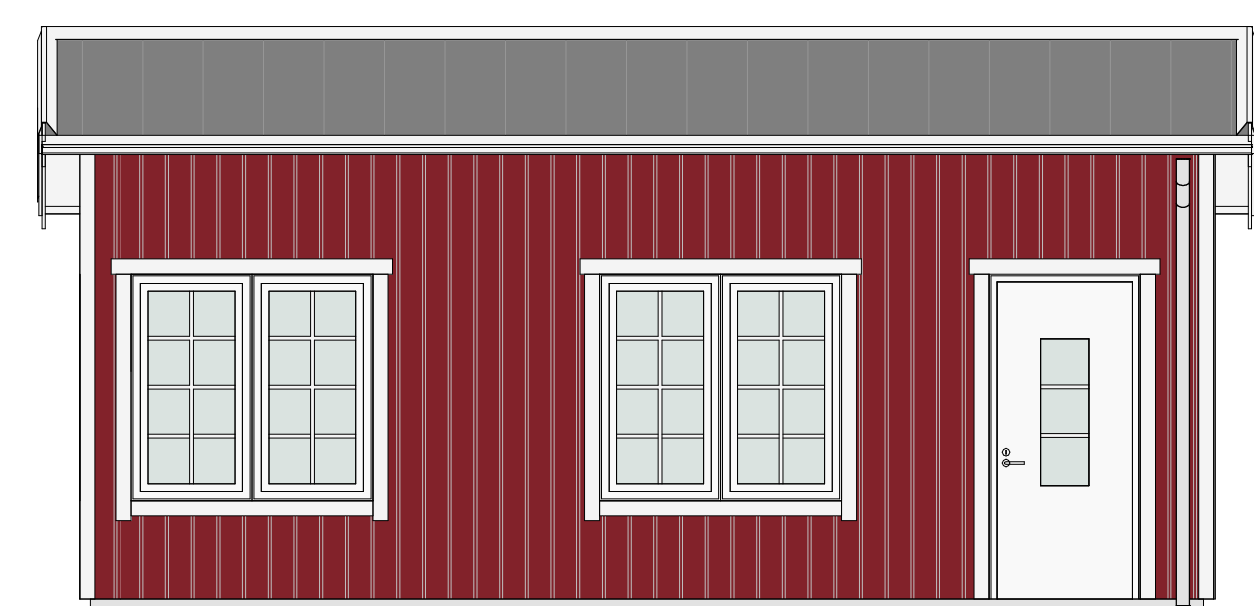

# FRAMTID 60 kvm - 2

PLAN 1

LOFT

FASAD FRAM

FASAD ENTRÉFASAD

FASAD SIDA

FASAD BAK

A-A

TERRASSER, MÖBLER OCH VISS FAST INREDNING SOM VISAS PÅ RITNING KAN VARA TILLVAL. SE GÄLLANDE INREDNINGSLISTA FÖR VAD SOM INGÅR I DITT HUS