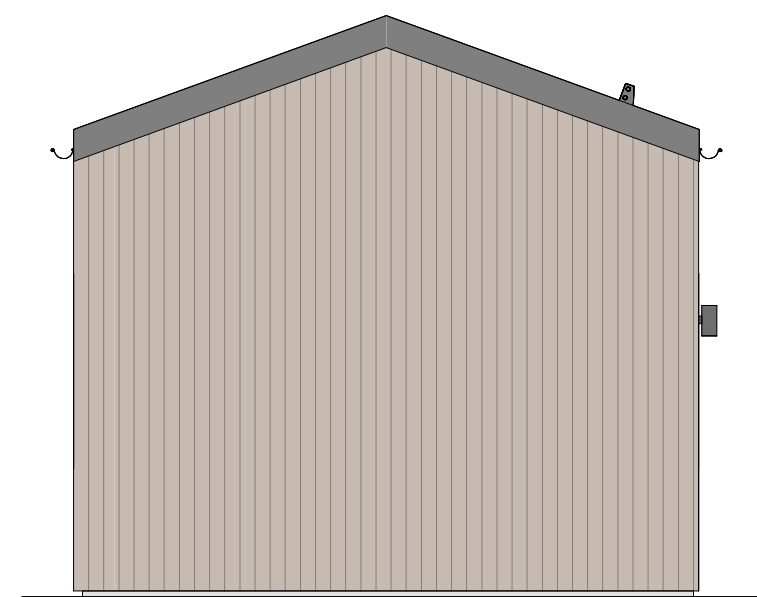

HÅLLBAR 40 kvm - B

PLAN

LOFT

FASAD MOT SÖDER

FASAD MOT ÖSTER

FASAD MOT NORR

FASAD MOT VÄSTER

SEKTION A-A