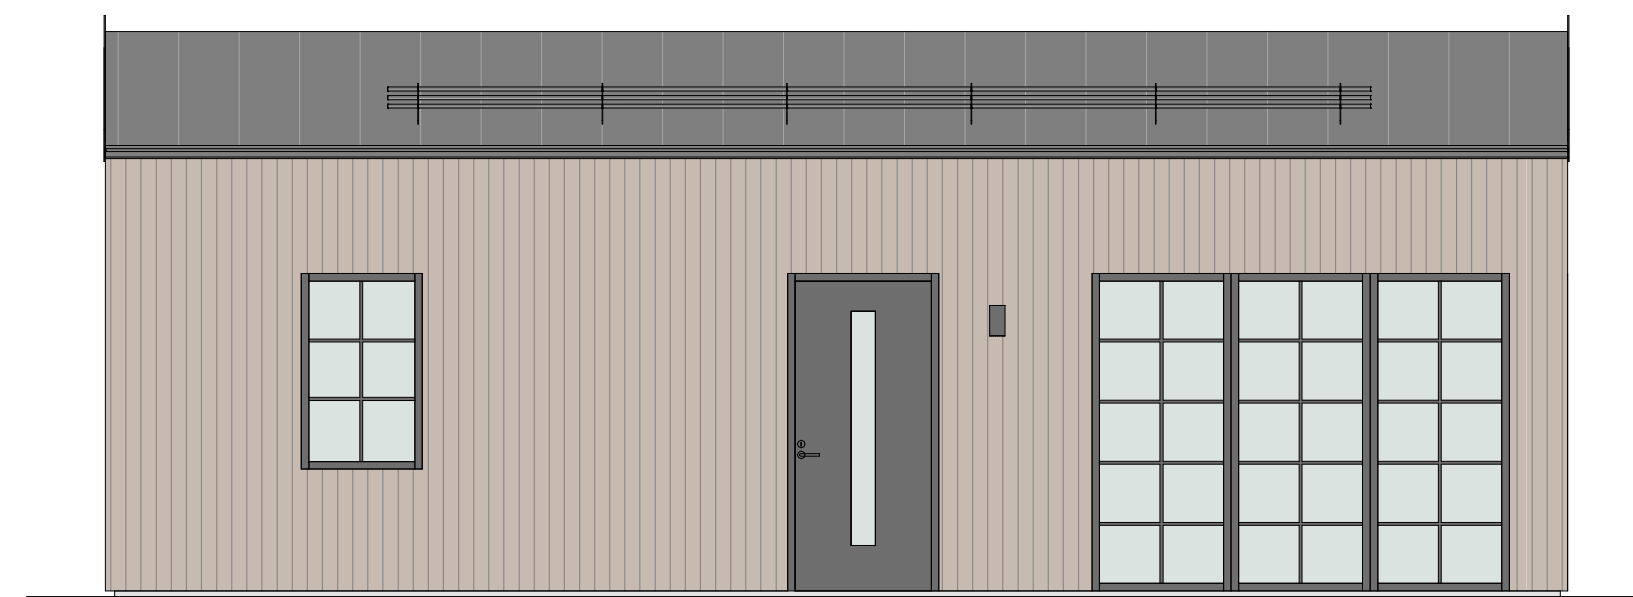

HÅLLBAR 40 kvm - B

PLAN

LOFT

FASAD MOT SÖDER

FASAD MOT ÖSTER

FASAD MOT NORR

FASAD MOT VÄSTER

SEKTION A-A

TERRASSER, MÖBLER OCH VISS FAST INREDNING SOM VISAS PÅ RITNING KAN VARA TILLVAL. SE GÄLLANDE INREDNINGSLISTA FÖR VAD SOM INGÅR I DITT HUS