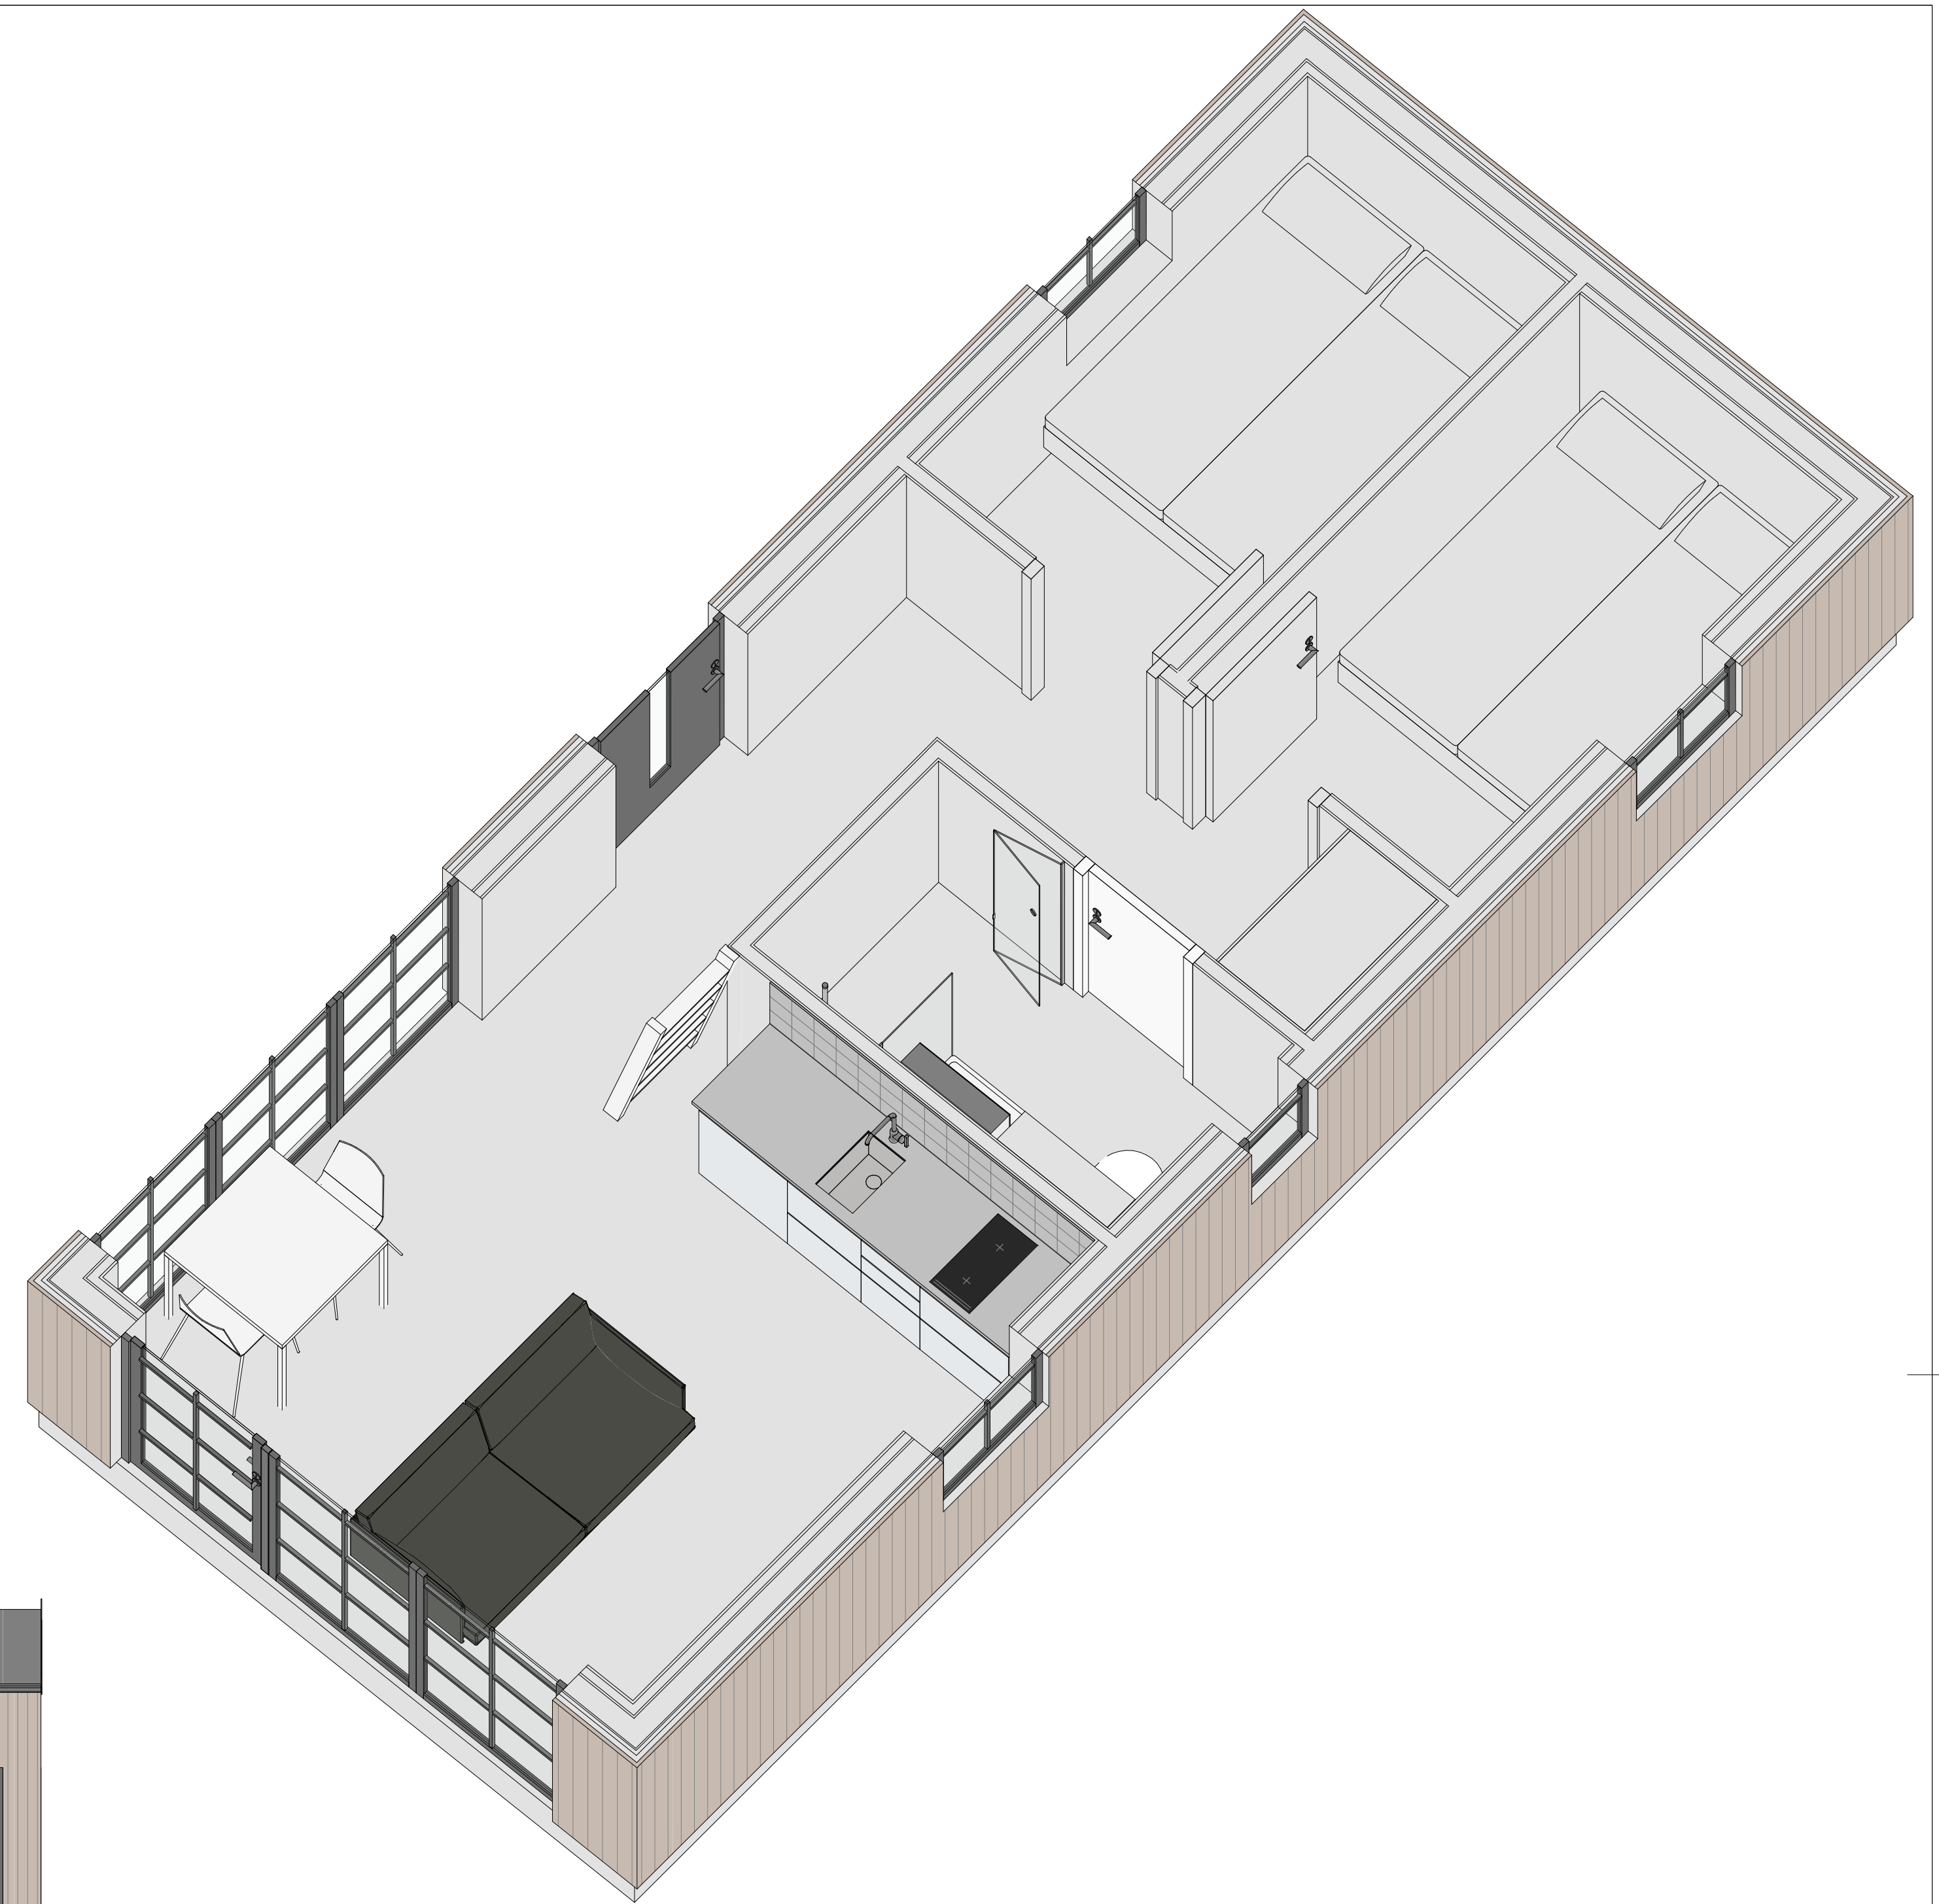

HÅLLBAR 40 kvm - B

PLAN

LOFT

FASAD MOT SÖDER

FASAD MOT ÖSTER

FASAD MOT NORR

FASAD MOT VÄSTER

SEKTION A-A

TERRASSER, MÖBLER OCH VISS FAST INREDNING SOM VISAS PÅ RITNING KAN VARA TILLVAL. SE GÄLLANDE INREDNINGSLISTA FÖR VAD SOM INGÅR I DITT HUS