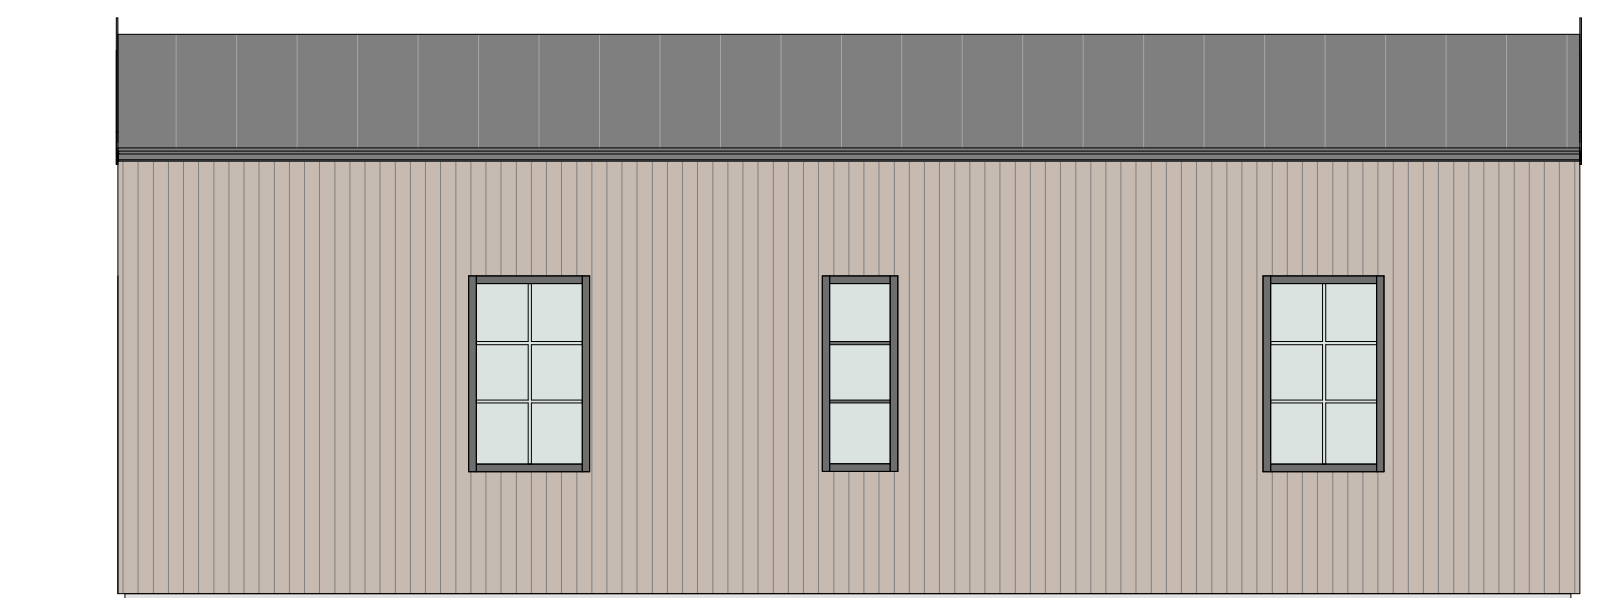

HÅLLBAR 40 kvm - B

PLAN

LOFT

FASAD MOT SÖDER

FASAD MOT ÖSTER

FASAD MOT NORR

FASAD MOT VÄSTER

SEKTION A-A