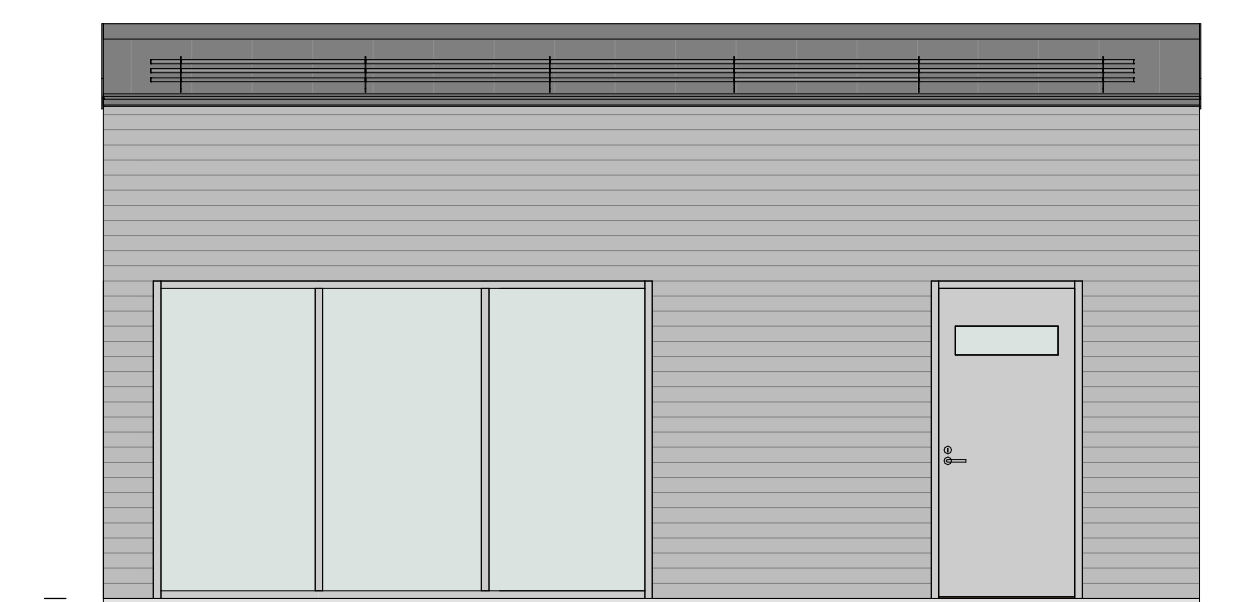

# MODERN 30 kvm - C

PLAN

FASAD MOT SÖDER

FASAD MOT VÄSTER

FASAD MOT NORR

FASAD MOT ÖSTER

SEKTION A-A

TERRASSER, MÖBLER OCH VISS FAST INREDNING SOM VISAS PÅ RITNING KAN VARA TILLVAL. SE GÄLLANDE INREDNINGSLISTA FÖR VAD SOM INGÅR I DITT HUS