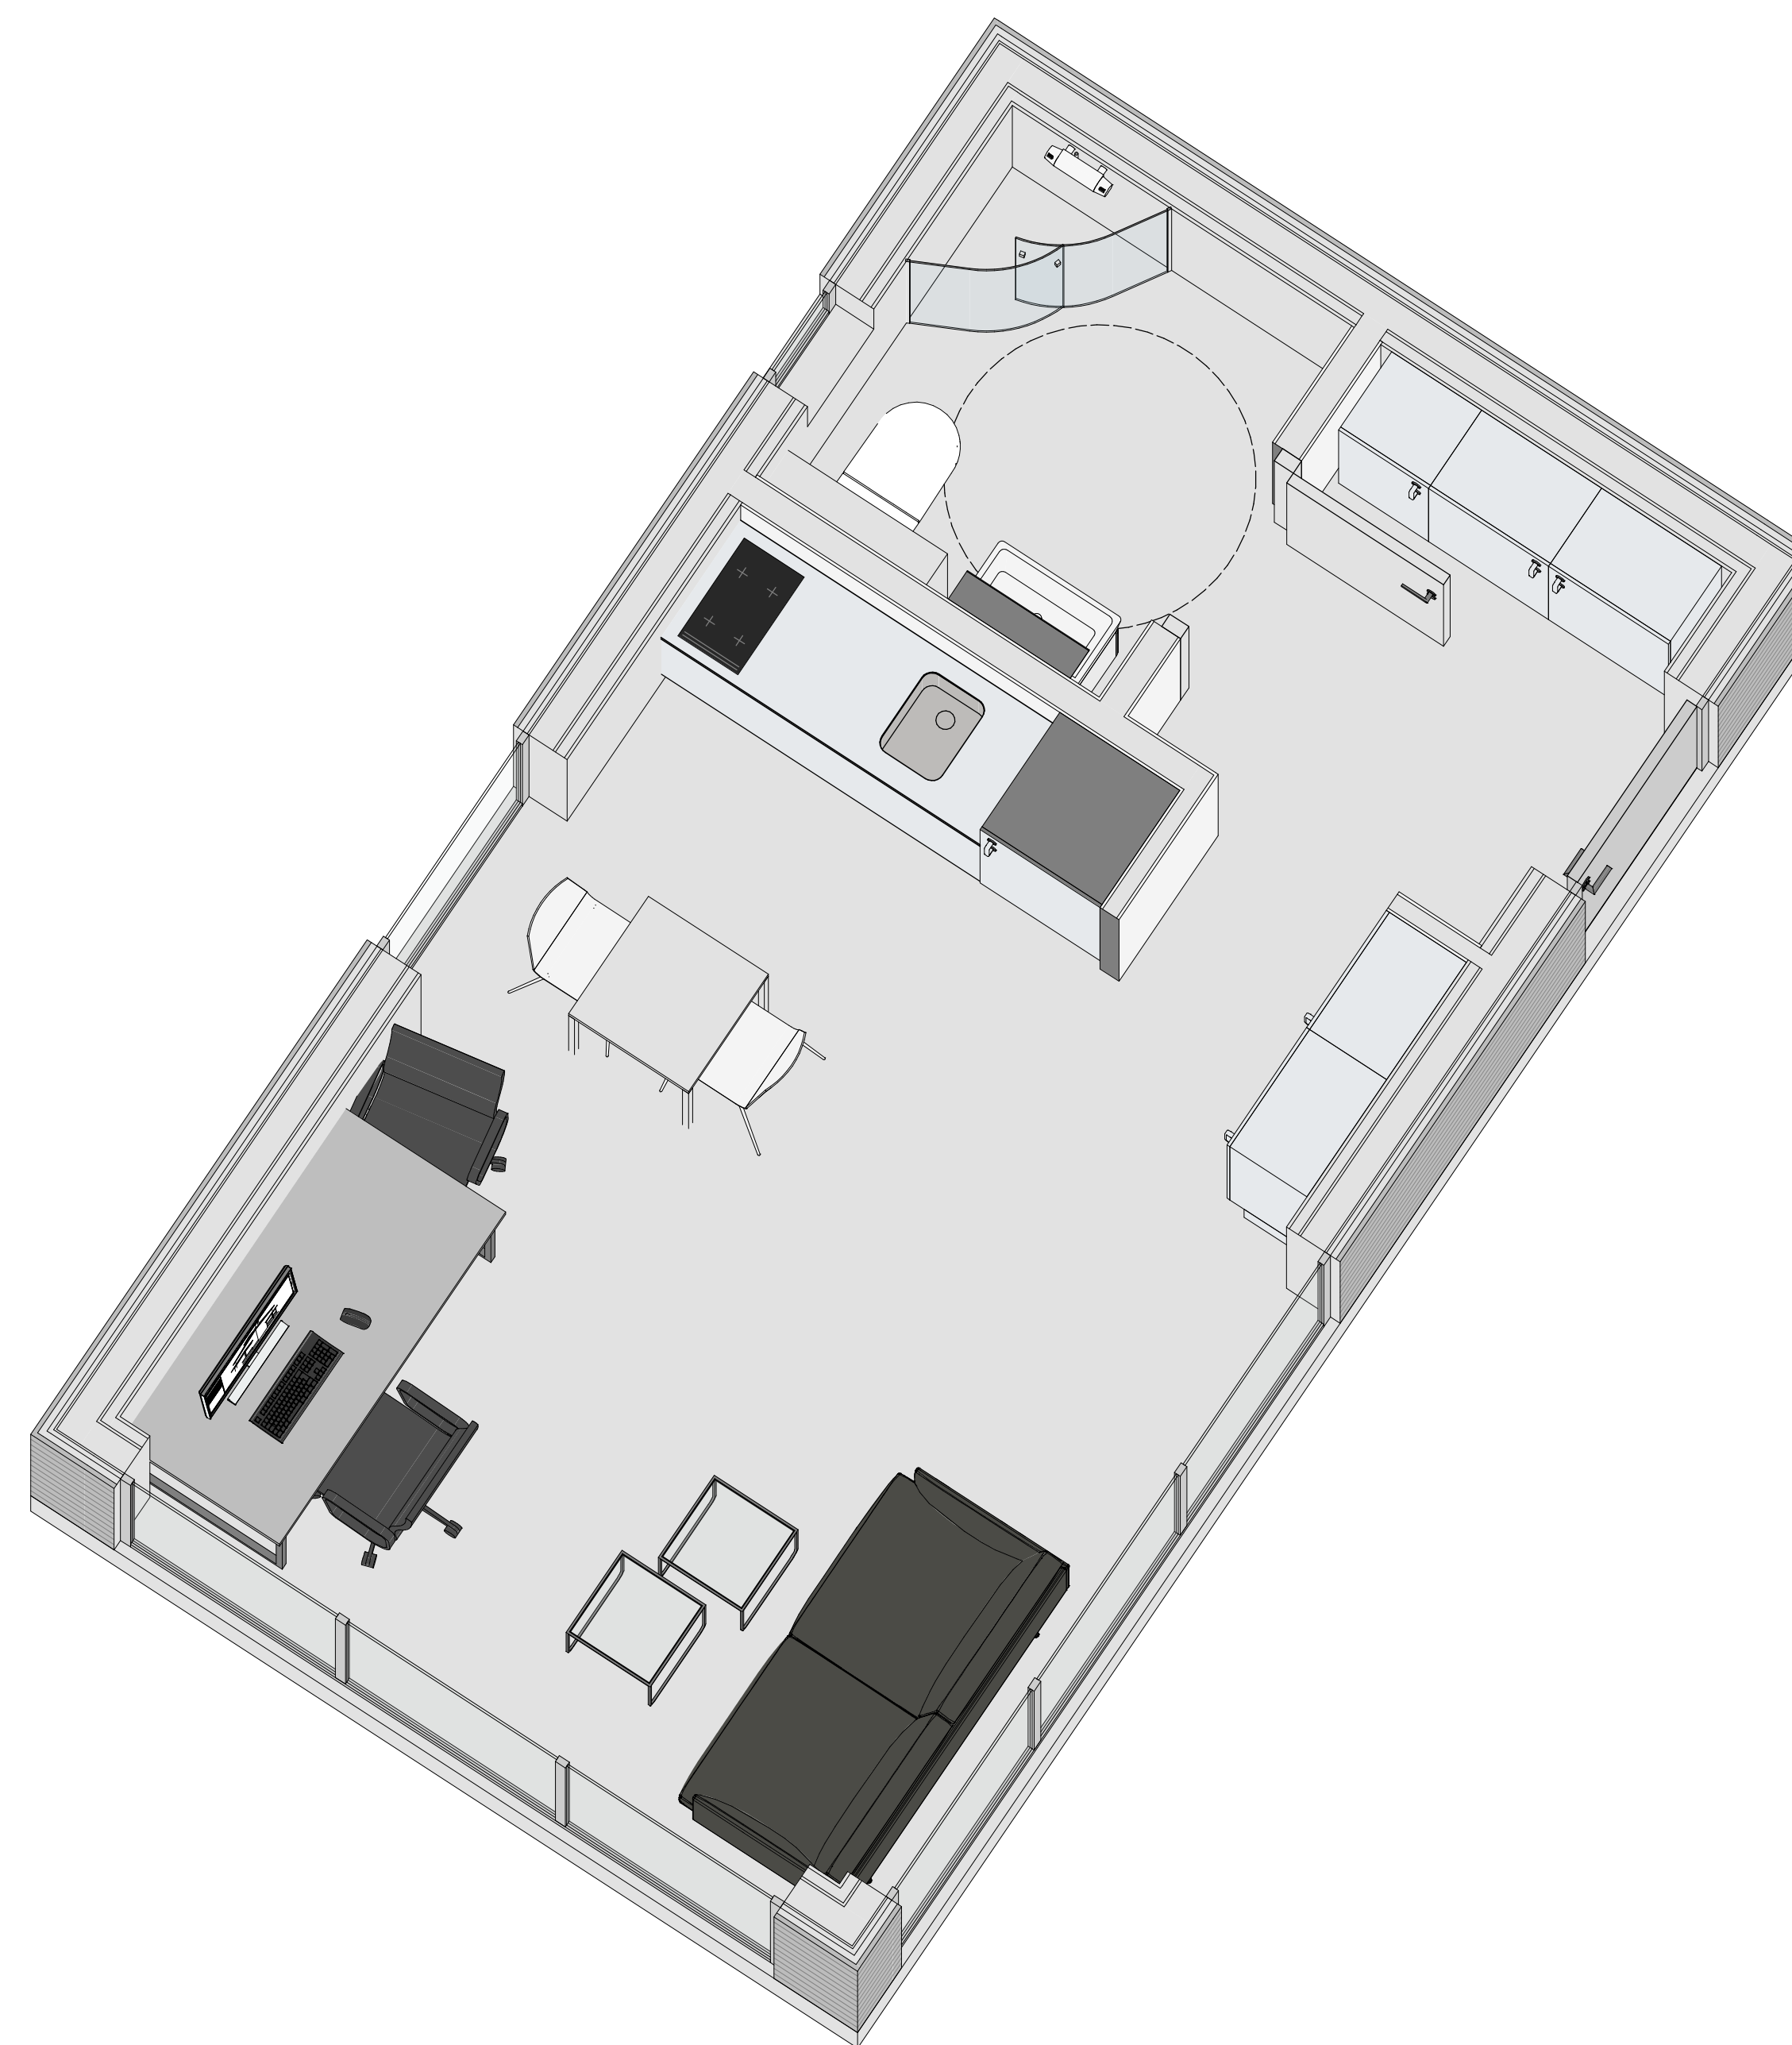

# MODERN 30 kvm - C

PLAN

FASAD MOT SÖDER

FASAD MOT VÄSTER

FASAD MOT NORR

FASAD MOT ÖSTER

SEKTION A-A

TERRASSER, MÖBLER OCH VISS FAST INREDNING SOM VISAS PÅ RITNING KAN VARA TILLVAL. SE GÄLLANDE INREDNINGSLISTA FÖR VAD SOM INGÅR I DITT HUS