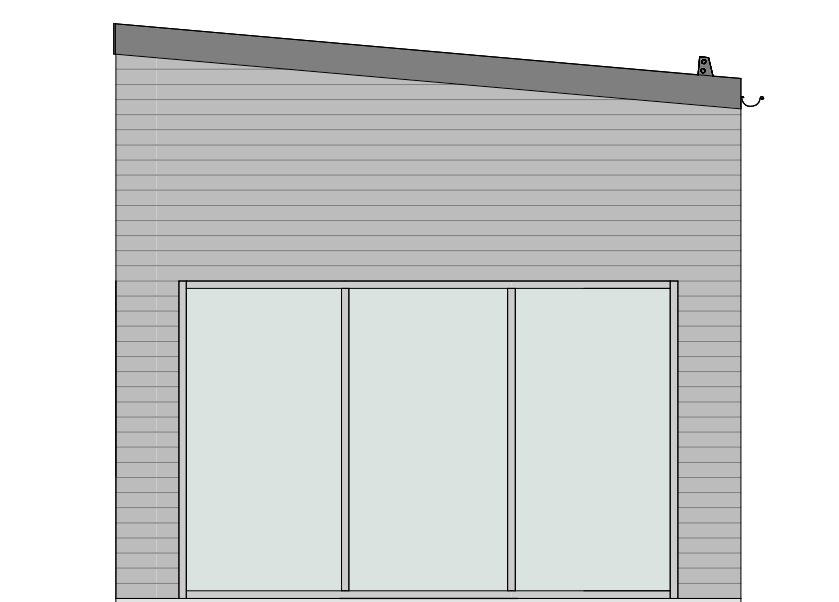

# MODERN 30 kvm - C

PLAN

FASAD MOT SÖDER

FASAD MOT VÄSTER

FASAD MOT NORR

FASAD MOT ÖSTER

SEKTION A-A

TERRASSER, MÖBLER OCH VISS FAST INREDNING SOM VISAS PÅ RITNING KAN VARA TILLVAL. SE GÄLLANDE INREDNINGSLISTA FÖR VAD SOM INGÅR I DITT HUS