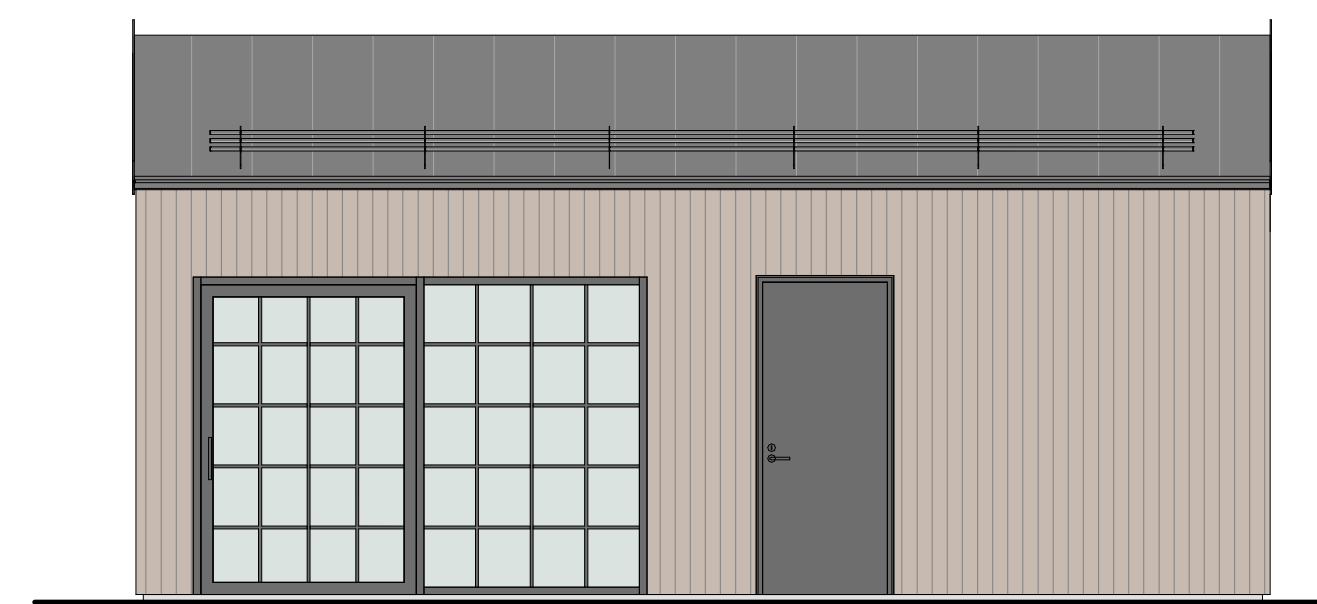

# HÅLLBAR 30 kvm - D

PLAN

LOFT

FASAD MOT SÖDER

FASAD MOT ÖSTER

FASAD MOT NORR

FASAD MOT VÄSTER

SEKTION A-A

4000

TERRASSER, MÖBLER OCH VISS FAST INREDNING SOM VISAS PÅ RITNING KAN VARA TILLVAL. SE GÄLLANDE INREDNINGSLISTA FÖR VAD SOM INGÅR I DITT HUS