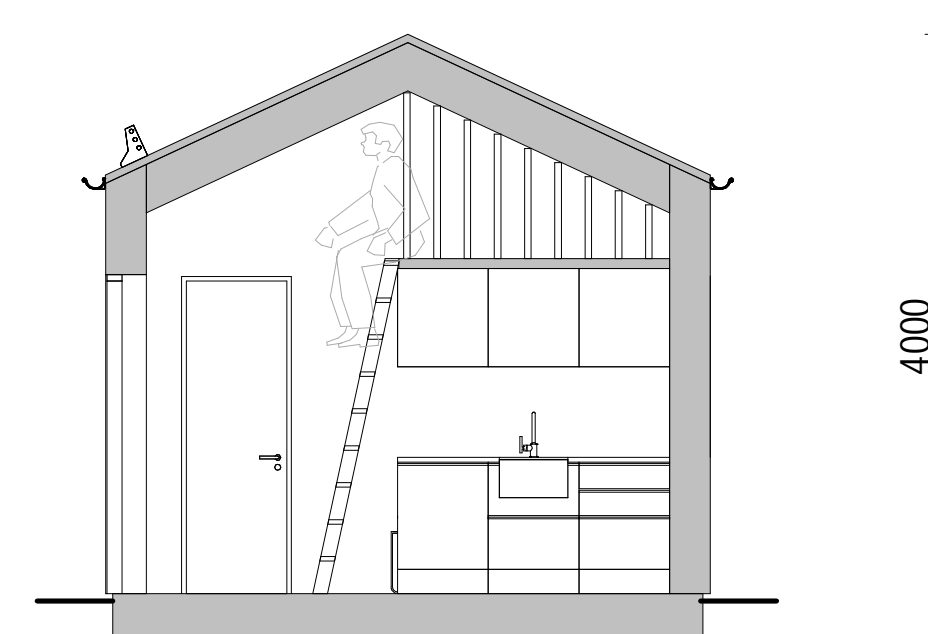

# HÅLLBAR 30 kvm - D

PLAN

LOFT

FASAD MOT SÖDER

FASAD MOT ÖSTER

FASAD MOT NORR

FASAD MOT VÄSTER

SEKTION A-A

4000

TERRASSER, MÖBLER OCH VISS FAST INREDNING SOM VISAS PÅ RITNING KAN VARA TILLVAL. SE GÄLLANDE INREDNINGSLISTA FÖR VAD SOM INGÅR I DITT HUS