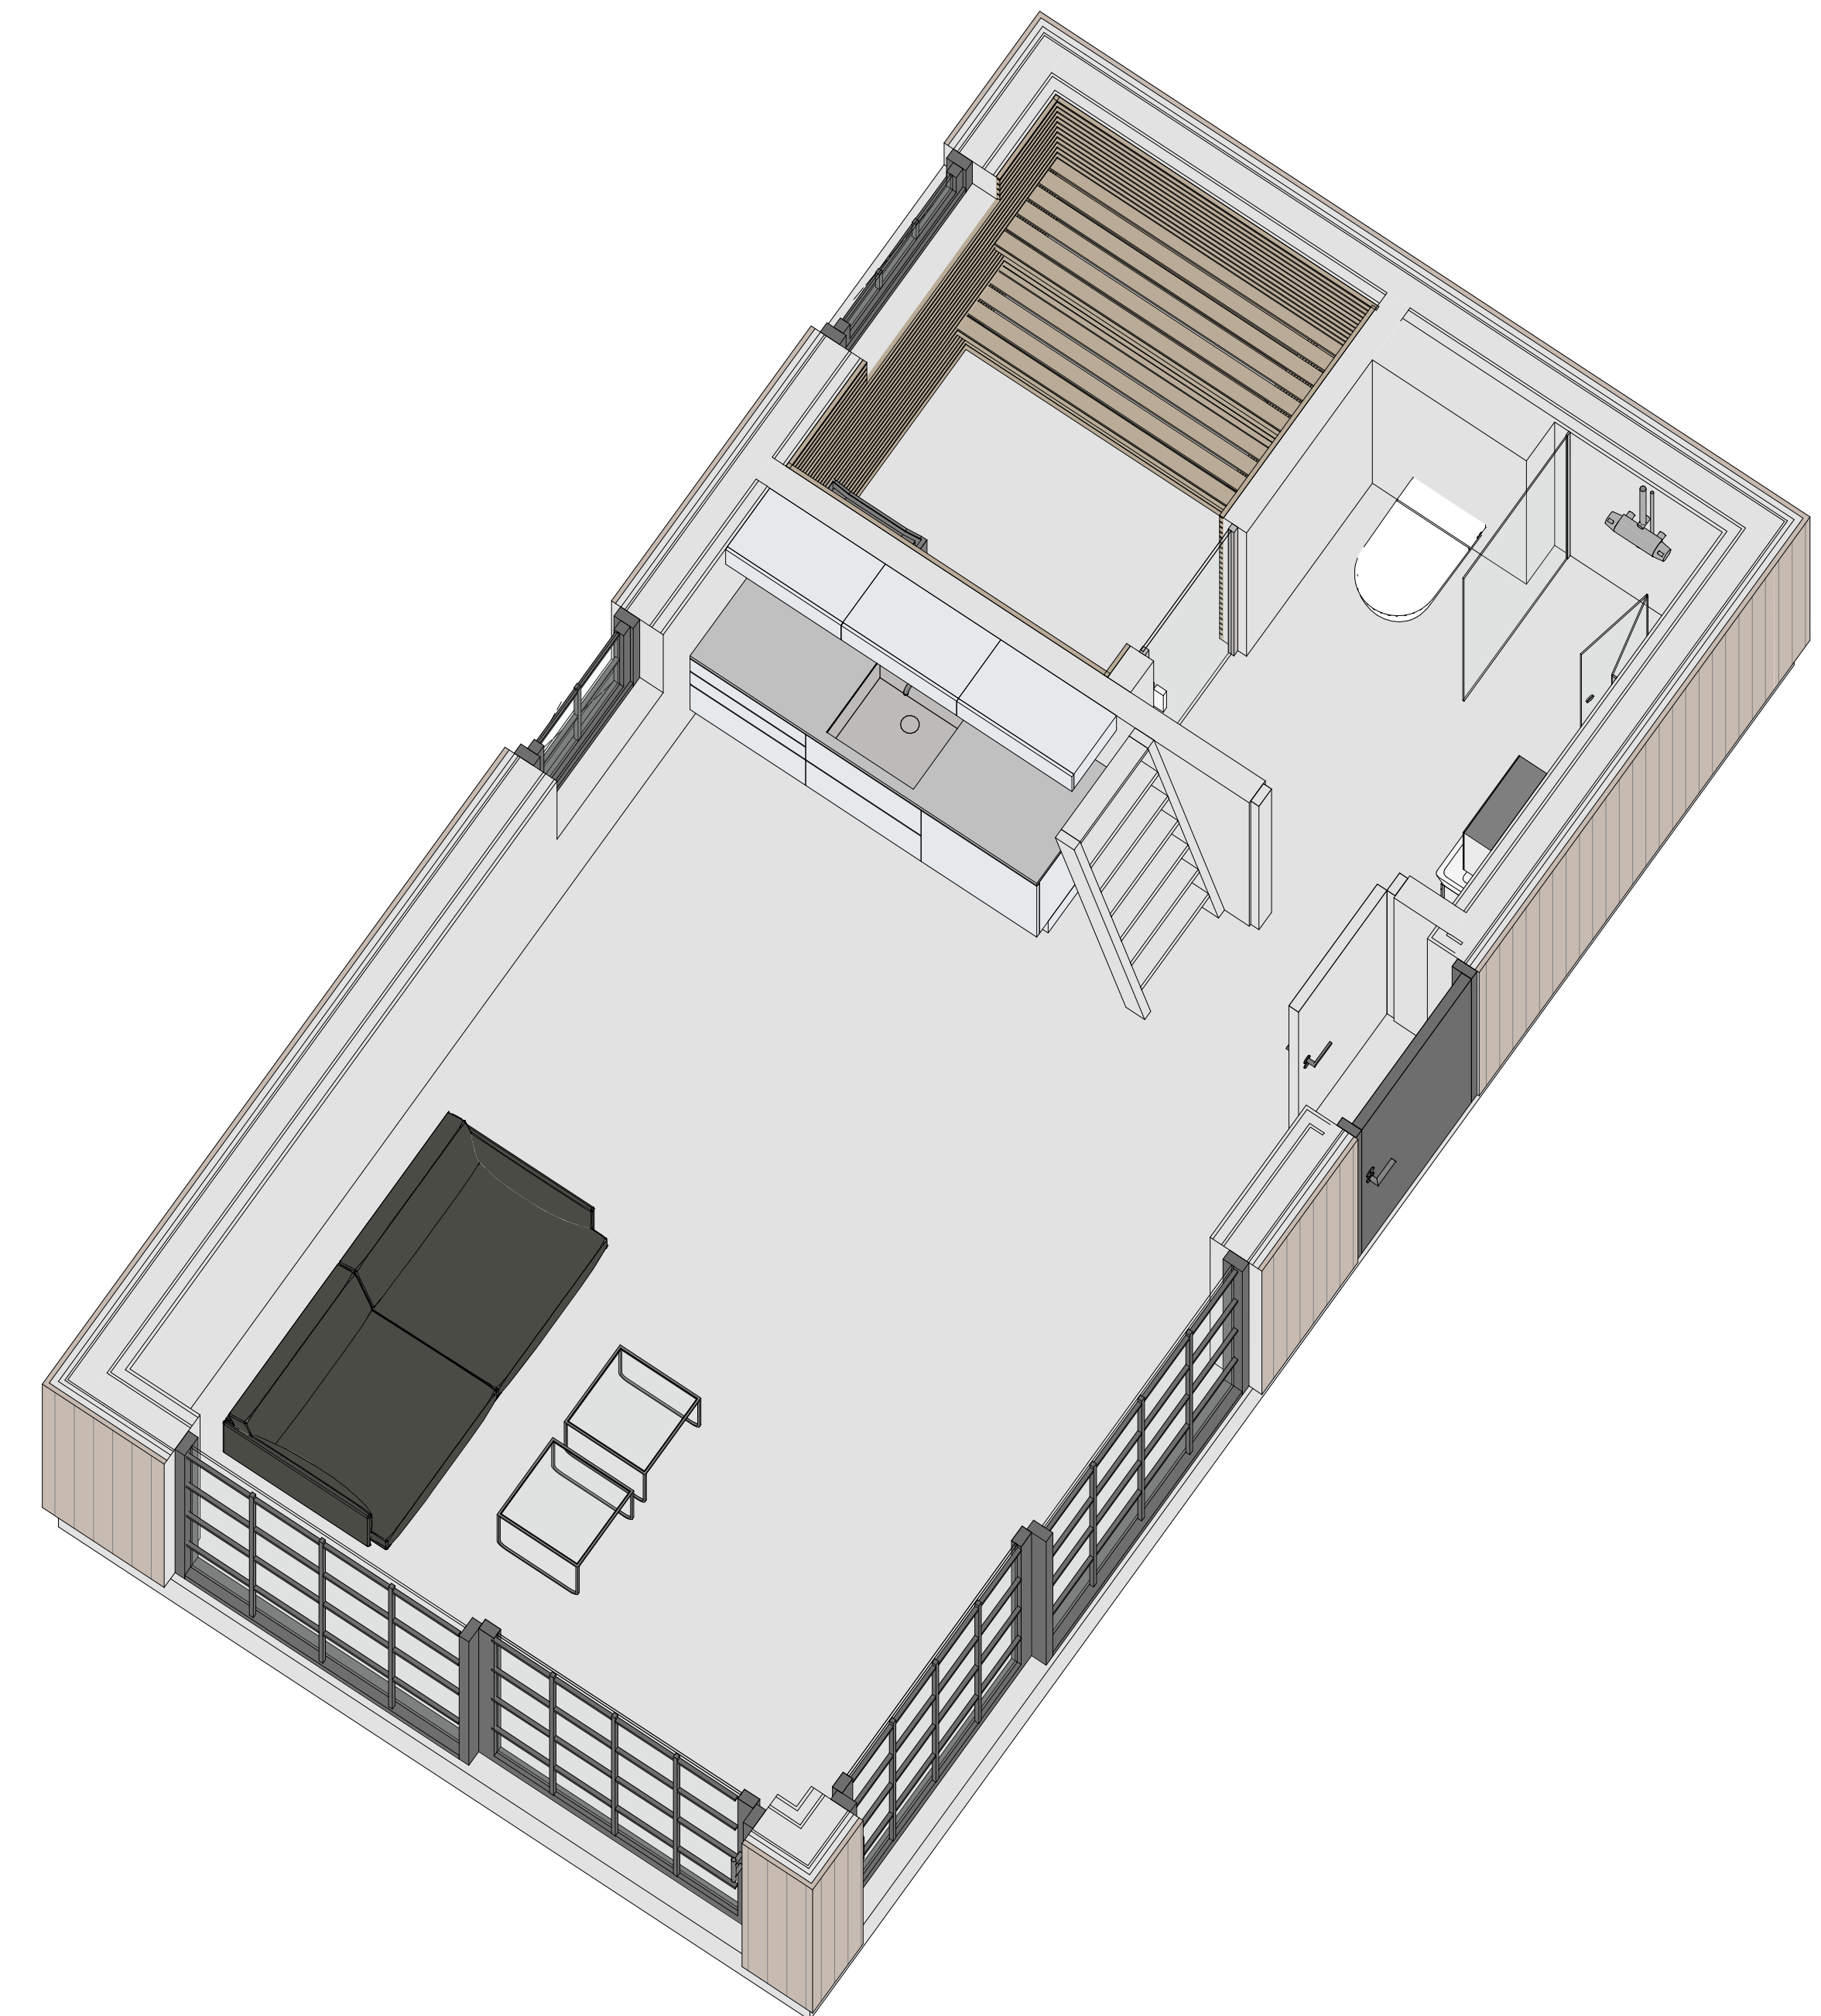

# HÅLLBAR 30 kvm - D

PLAN

LOFT

FASAD MOT SÖDER

FASAD MOT ÖSTER

FASAD MOT NORR

FASAD MOT VÄSTER

SEKTION A-A

4000

TERRASSER, MÖBLER OCH VISS FAST INREDNING SOM VISAS PÅ RITNING KAN VARA TILLVAL. SE GÄLLANDE INREDNINGSLISTA FÖR VAD SOM INGÅR I DITT HUS