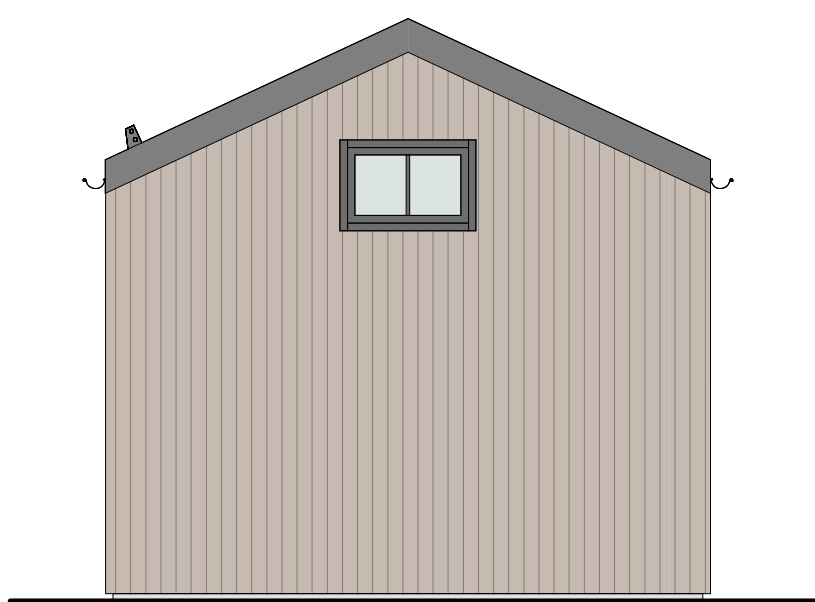

# HÅLLBAR 30 kvm - D

PLAN

LOFT

FASAD MOT SÖDER

FASAD MOT ÖSTER

FASAD MOT NORR

FASAD MOT VÄSTER

SEKTION A-A