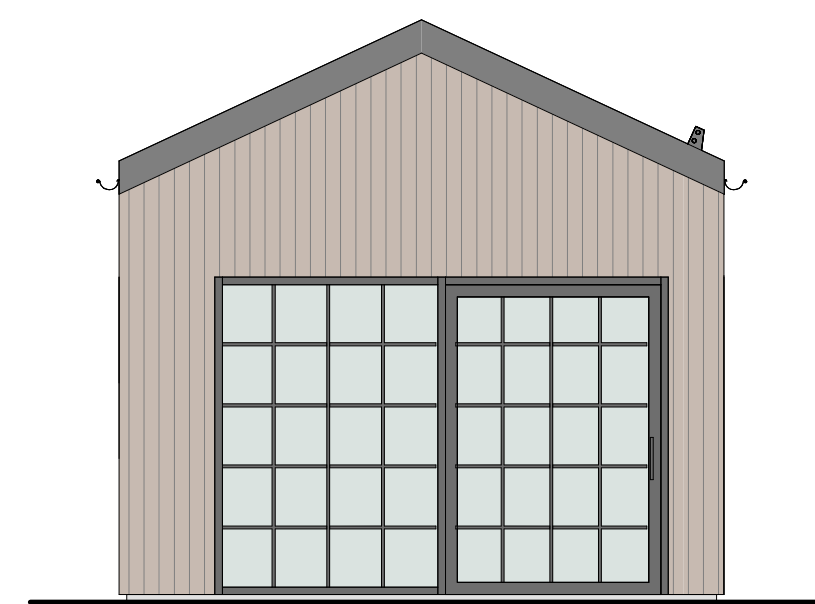

# HÅLLBAR 30 kvm - D

PLAN

LOFT

FASAD MOT SÖDER

FASAD MOT ÖSTER

FASAD MOT NORR

FASAD MOT VÄSTER

SEKTION A-A

4000

TERRASSER, MÖBLER OCH VISS FAST INREDNING SOM VISAS PÅ RITNING KAN VARA TILLVAL. SE GÄLLANDE INREDNINGSLISTA FÖR VAD SOM INGÅR I DITT HUS