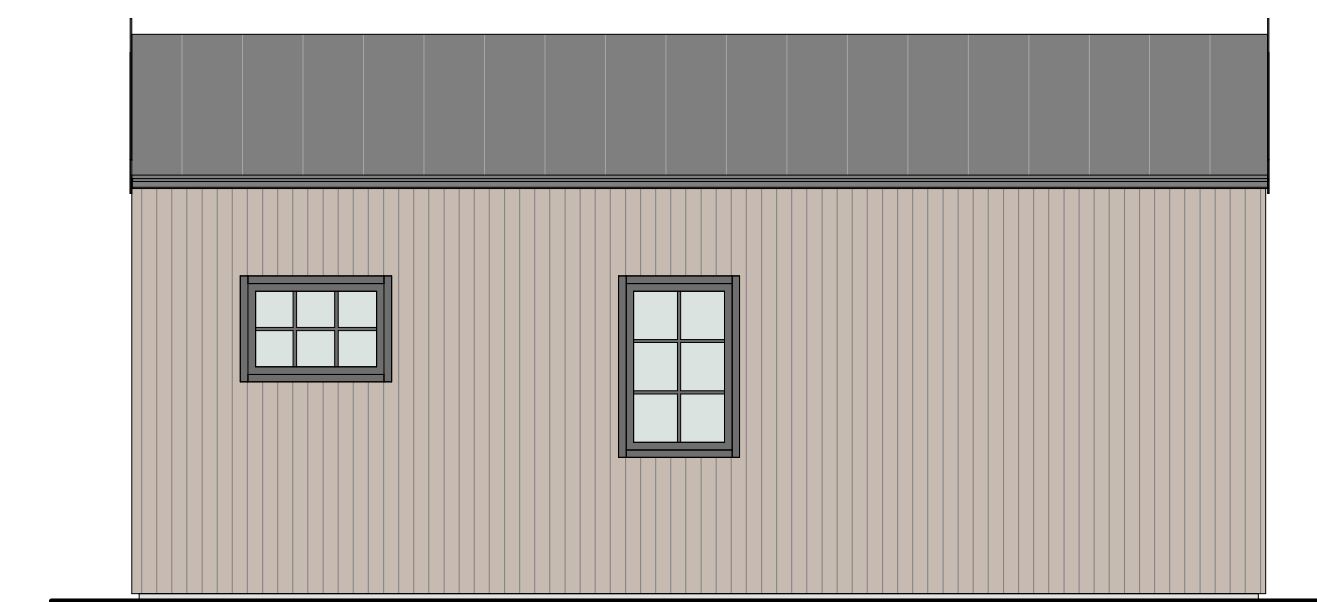

# HÅLLBAR 30 kvm - D

PLAN

LOFT

FASAD MOT SÖDER

FASAD MOT ÖSTER

FASAD MOT NORR

FASAD MOT VÄSTER

SEKTION A-A