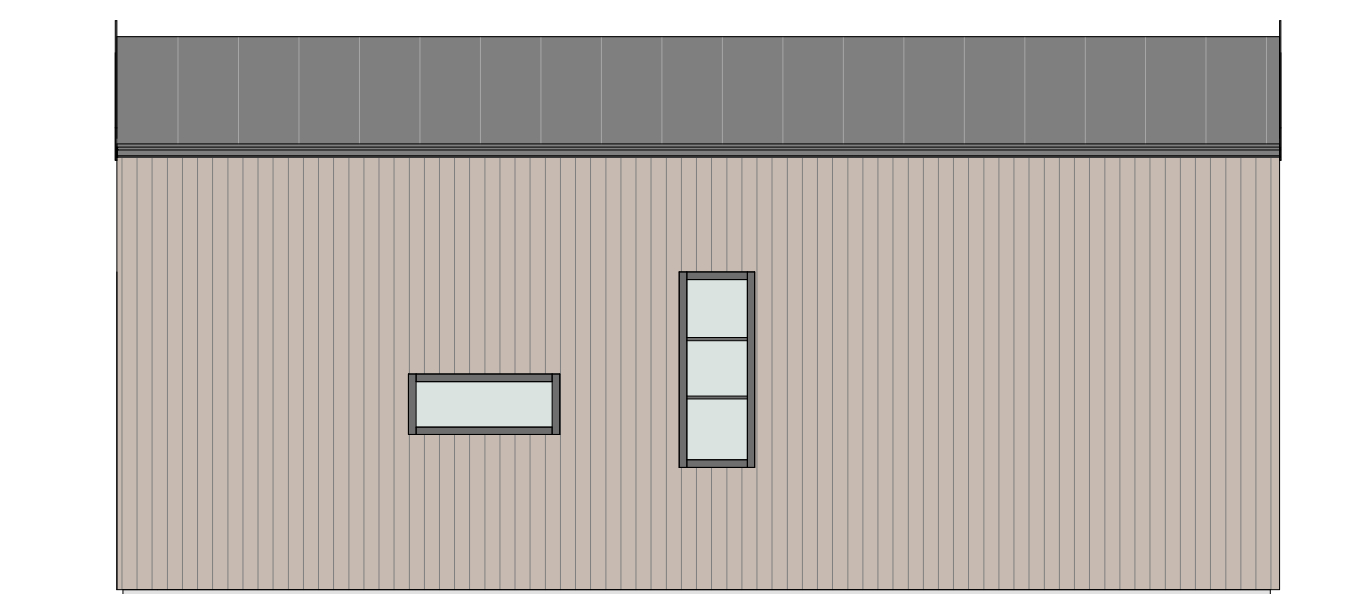

HÅLLBAR 30 kvm - G - GÄSTHUS

PLAN

LOFT

FASAD MOT SÖDER

FASAD MOT ÖSTER

FASAD MOT NORR

FASAD MOT VÄSTER

SEKTION A-A