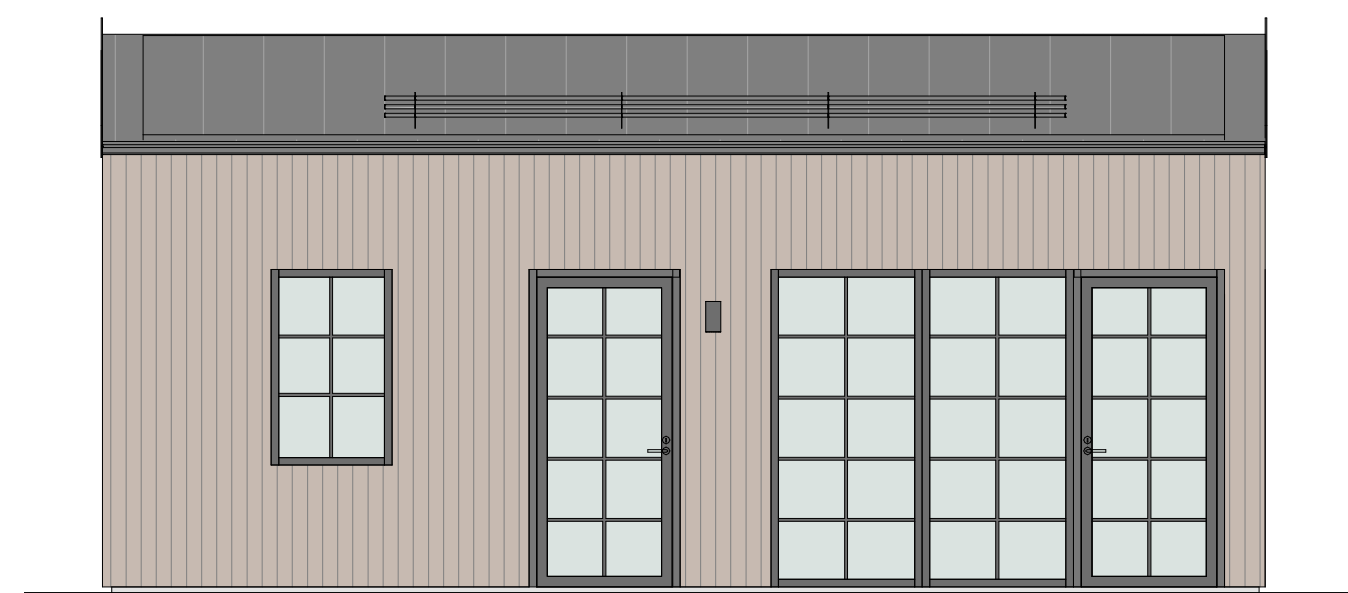

HÅLLBAR 30 kvm - G - GÄSTHUS

PLAN

LOFT

FASAD MOT SÖDER

FASAD MOT ÖSTER

FASAD MOT NORR

FASAD MOT VÄSTER

SEKTION A-A

TERRASSER, MÖBLER OCH VISS FAST INREDNING SOM VISAS PÅ RITNING KAN VARA TILLVAL. SE GÄLLANDE INREDNINGSLISTA FÖR VAD SOM INGÅR I DITT HUS