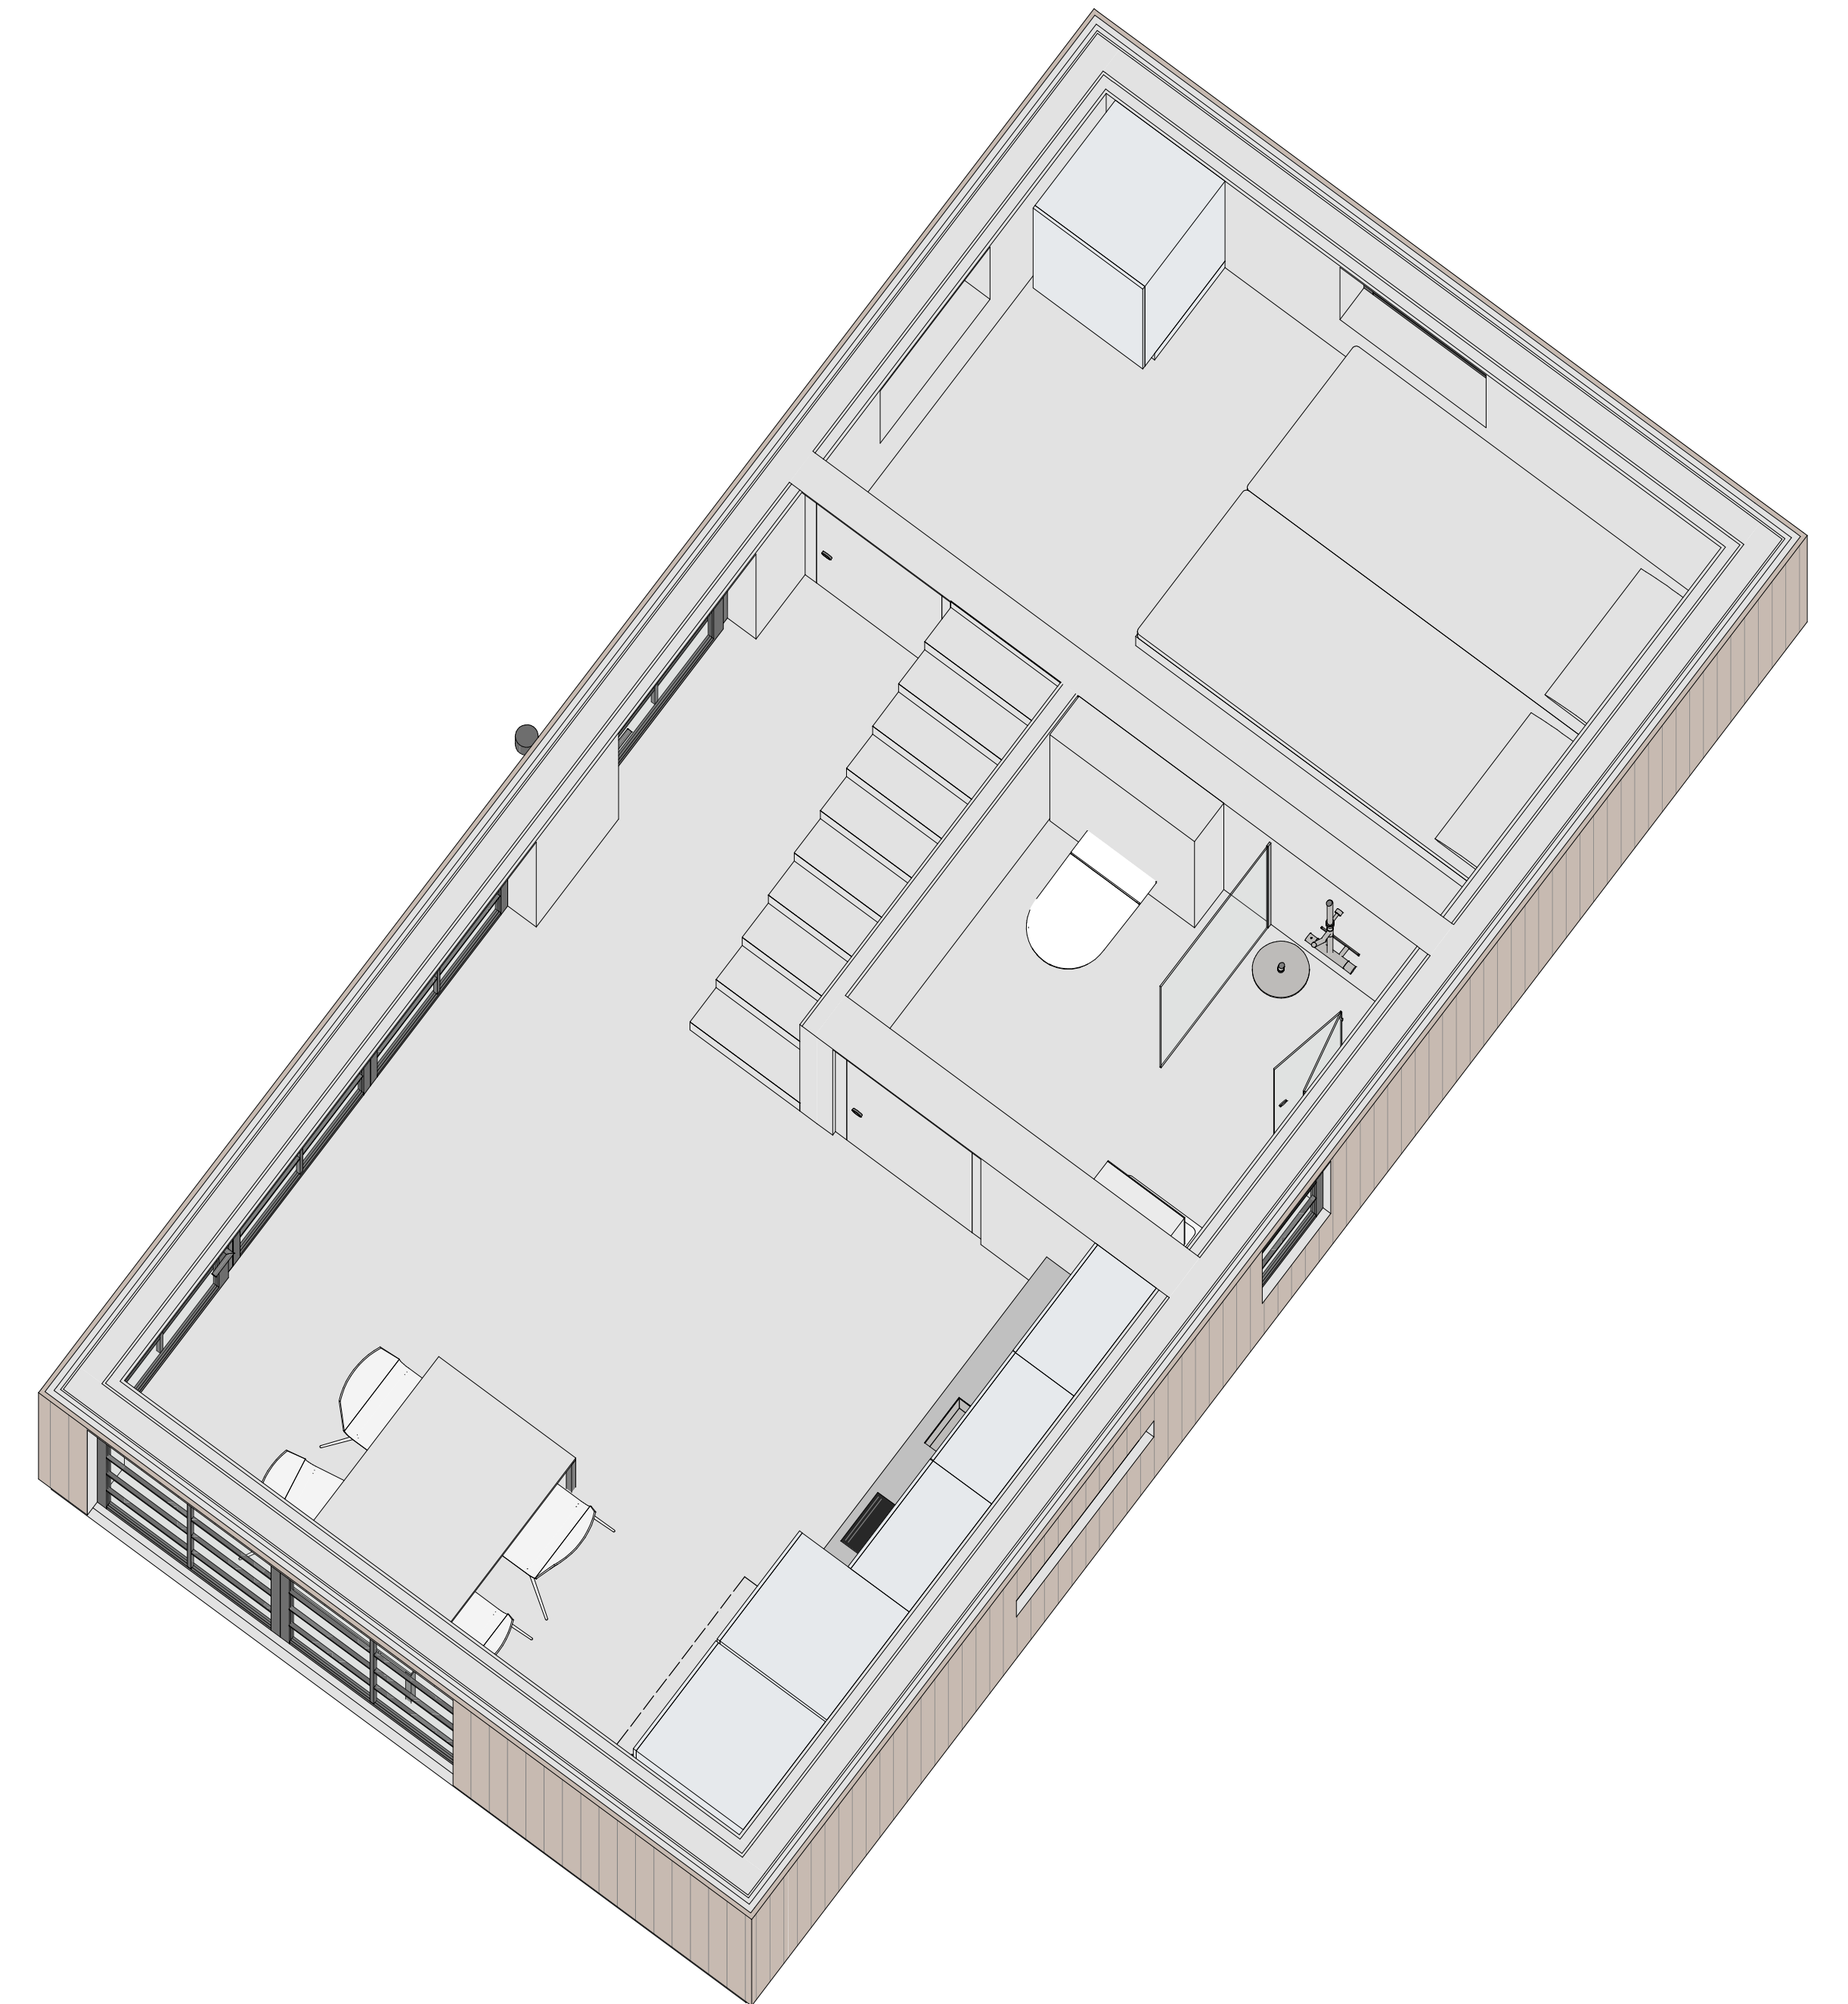

HÅLLBAR 30 kvm - G - GÄSTHUS

PLAN

LOFT

FASAD MOT SÖDER

FASAD MOT ÖSTER

FASAD MOT NORR

FASAD MOT VÄSTER

SEKTION A-A

TERRASSER, MÖBLER OCH VISS FAST INREDNING SOM VISAS PÅ RITNING KAN VARA TILLVAL. SE GÄLLANDE INREDNINGSLISTA FÖR VAD SOM INGÅR I DITT HUS