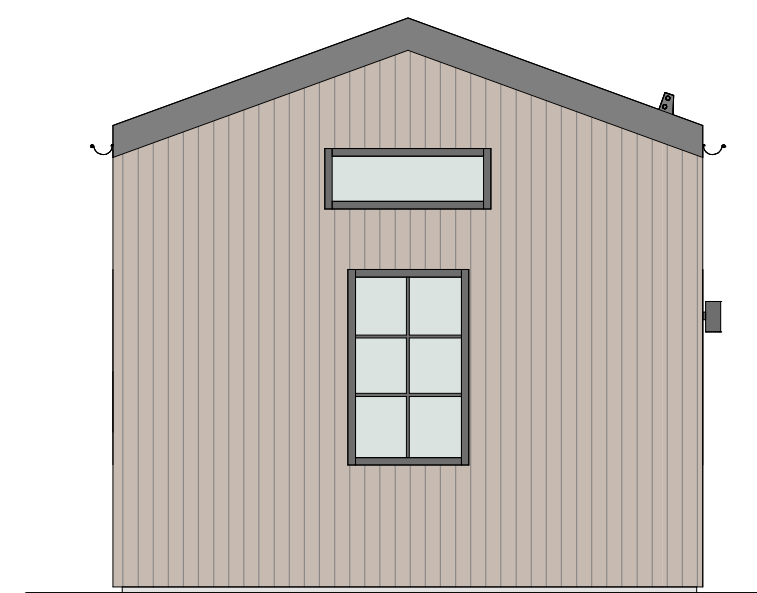

HÅLLBAR 30 kvm - G - GÄSTHUS

PLAN

LOFT

FASAD MOT SÖDER

FASAD MOT ÖSTER

FASAD MOT NORR

FASAD MOT VÄSTER

SEKTION A-A