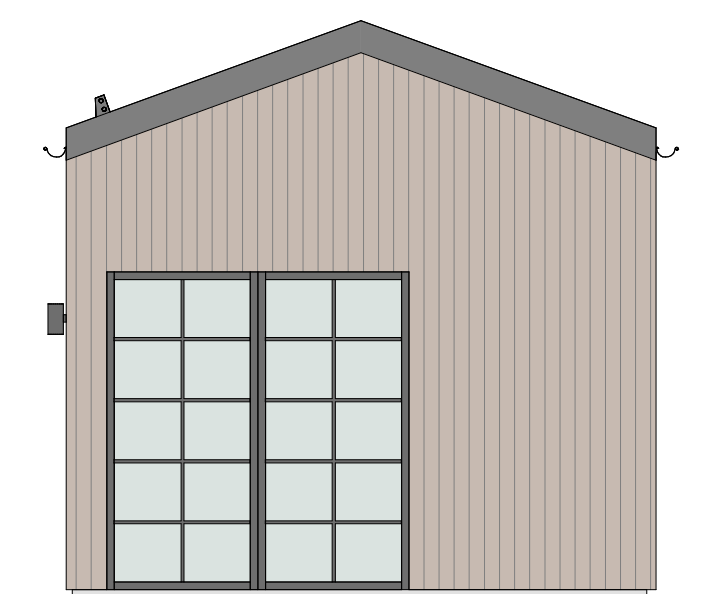

HÅLLBAR 30 kvm - G - GÄSTHUS

PLAN

LOFT

FASAD MOT SÖDER

FASAD MOT ÖSTER

FASAD MOT NORR

FASAD MOT VÄSTER

SEKTION A-A

TERRASSER, MÖBLER OCH VISS FAST INREDNING SOM VISAS PÅ RITNING KAN VARA TILLVAL. SE GÄLLANDE INREDNINGSLISTA FÖR VAD SOM INGÅR I DITT HUS