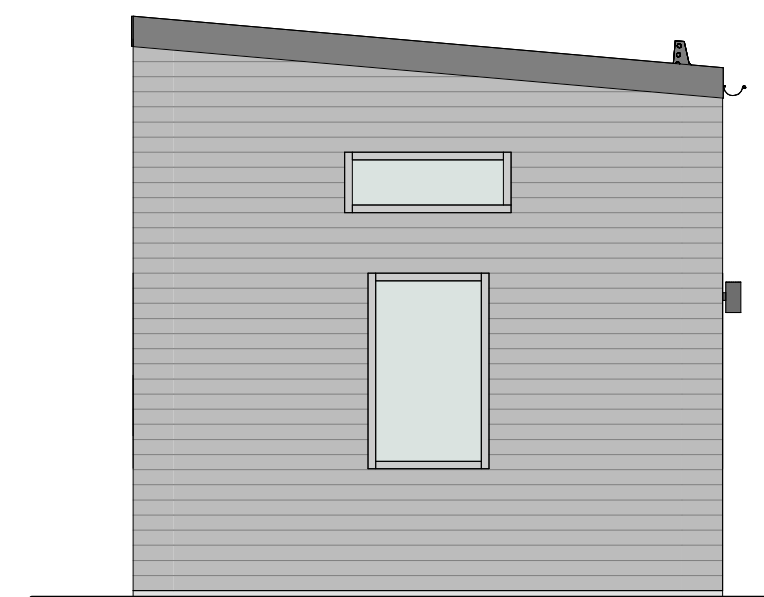

MODERN 30 kvm - G - GÄSTHUS

PLAN

LOFT

FASAD MOT SÖDER

FASAD MOT ÖSTER

FASAD MOT NORR

FASAD MOT VÄSTER

SEKTION A-A