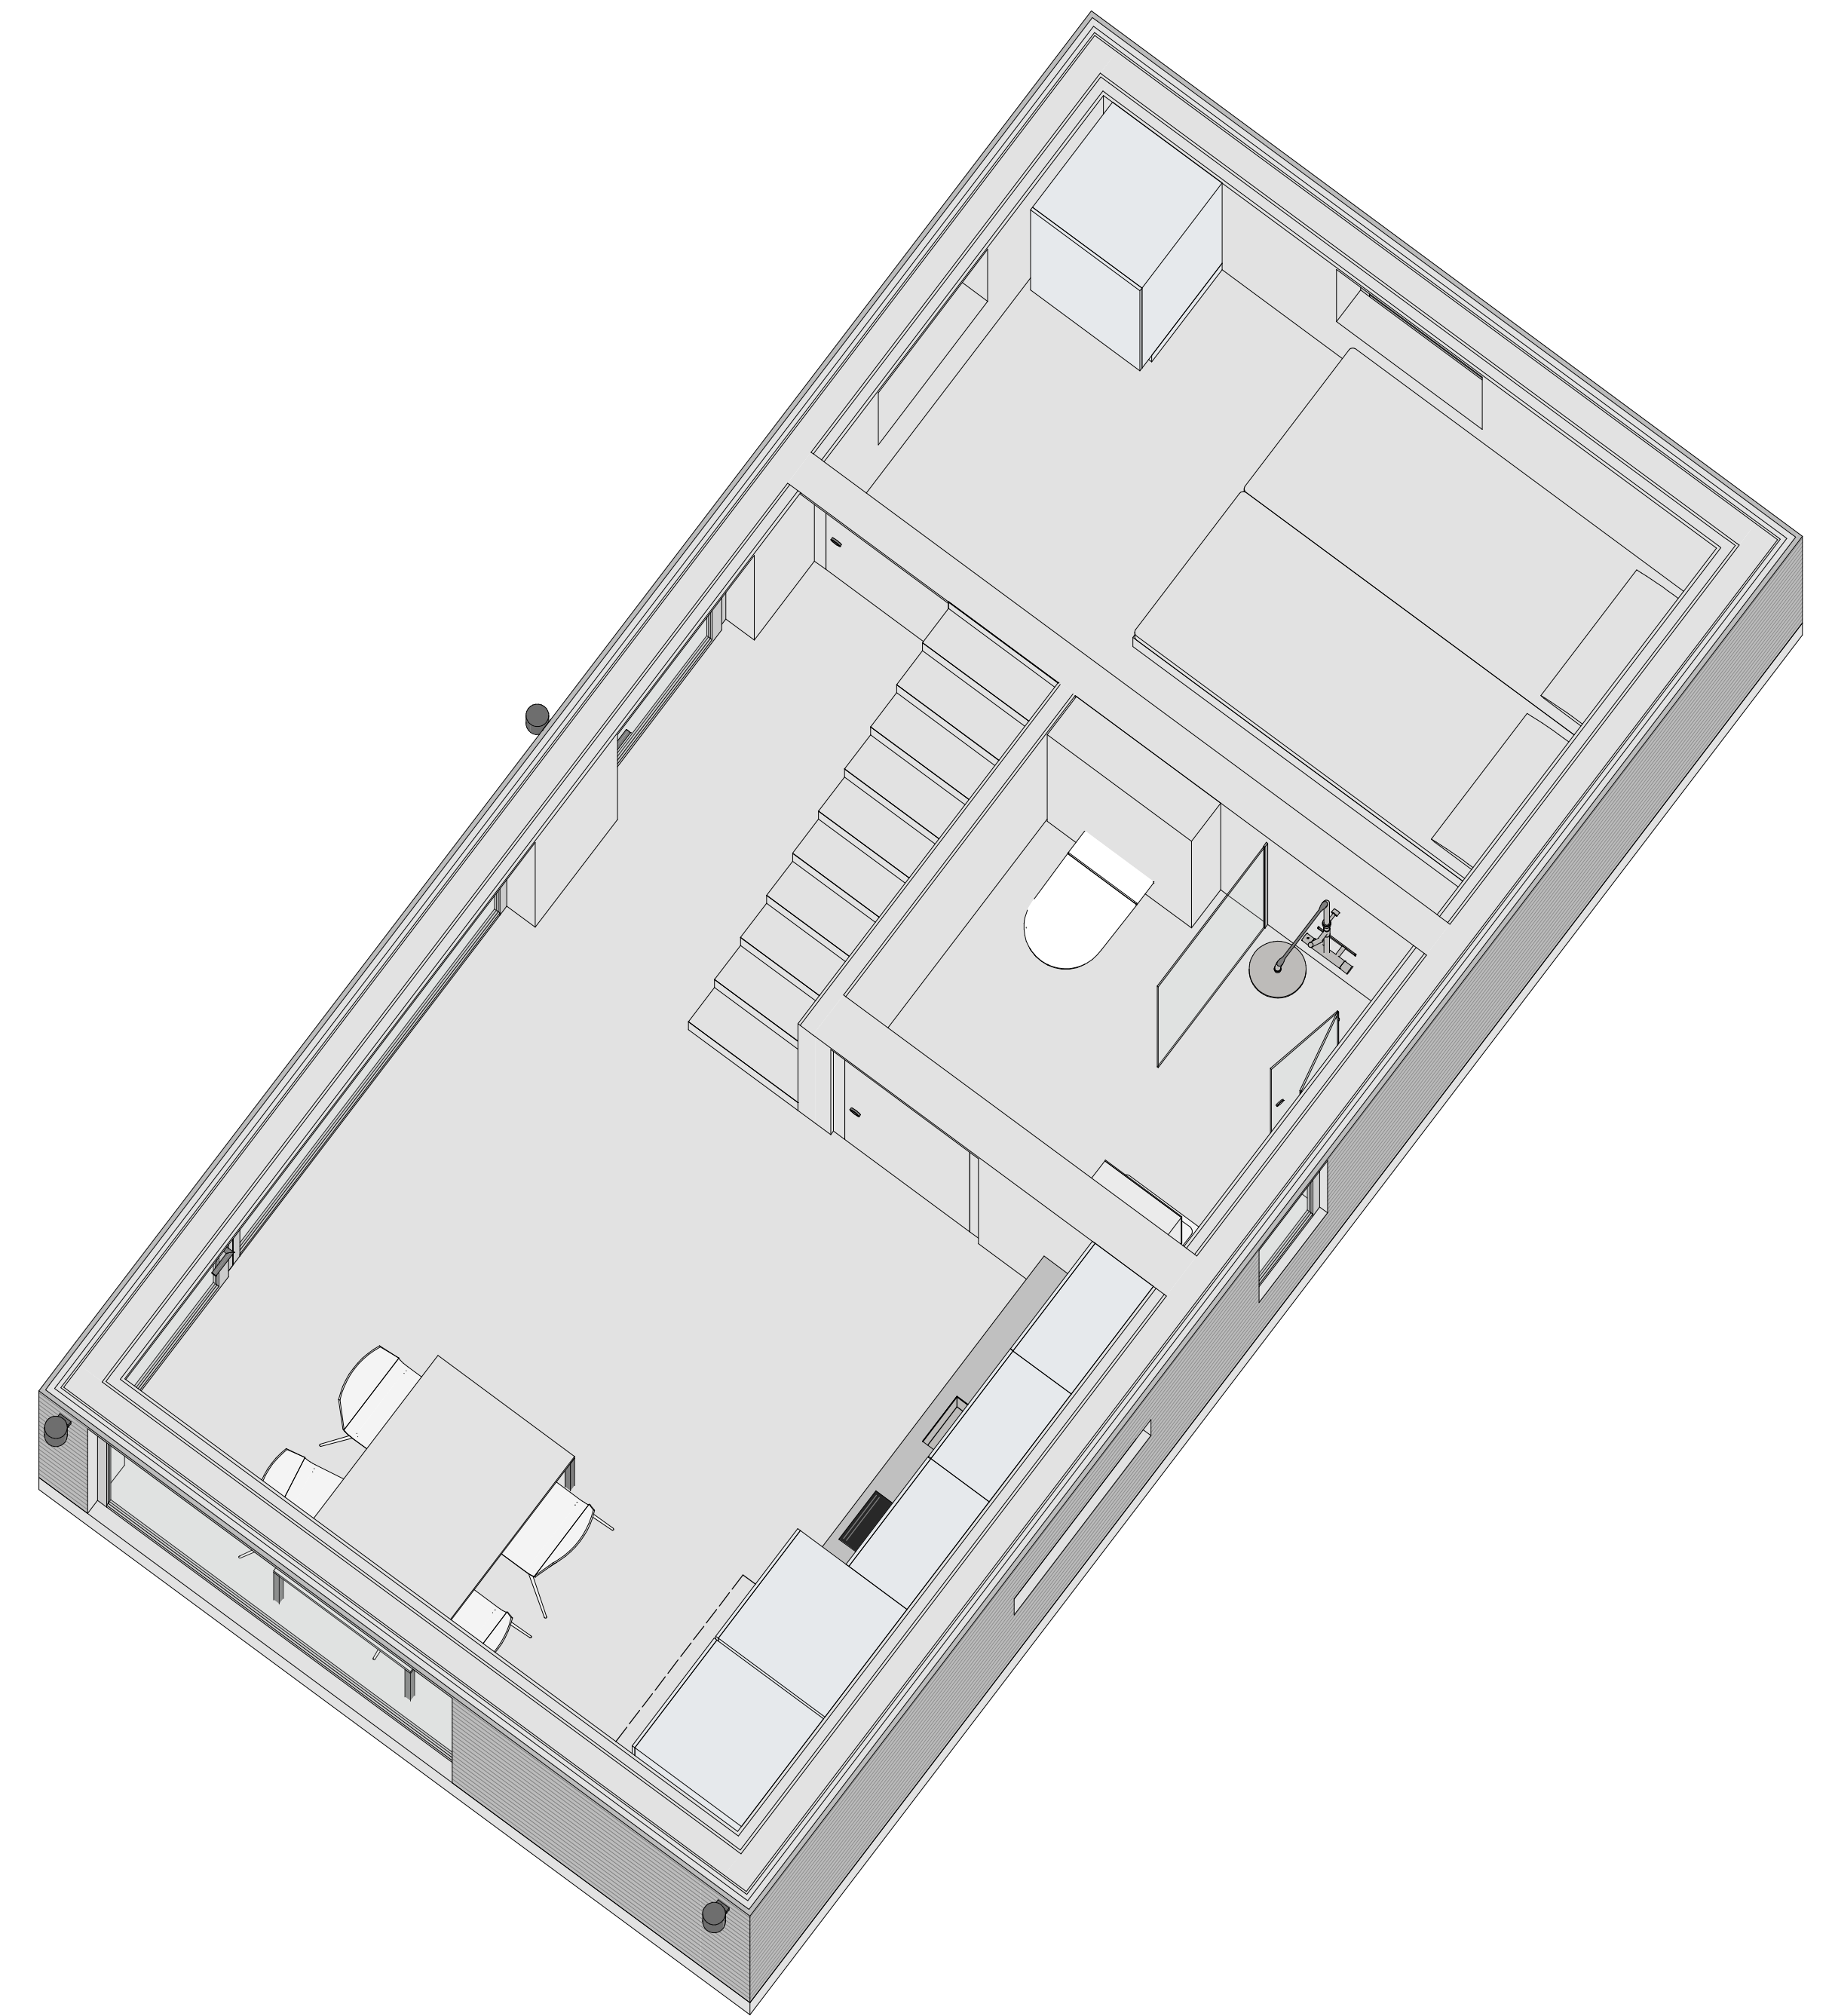

MODERN 30 kvm - G - GÄSTHUS

PLAN

LOFT

FASAD MOT SÖDER

FASAD MOT ÖSTER

FASAD MOT NORR

FASAD MOT VÄSTER

SEKTION A-A

TERRASSER, MÖBLER OCH VISS FAST INREDNING SOM VISAS PÅ RITNING KAN VARA TILLVAL. SE GÄLLANDE INREDNINGSLISTA FÖR VAD SOM INGÅR I DITT HUS