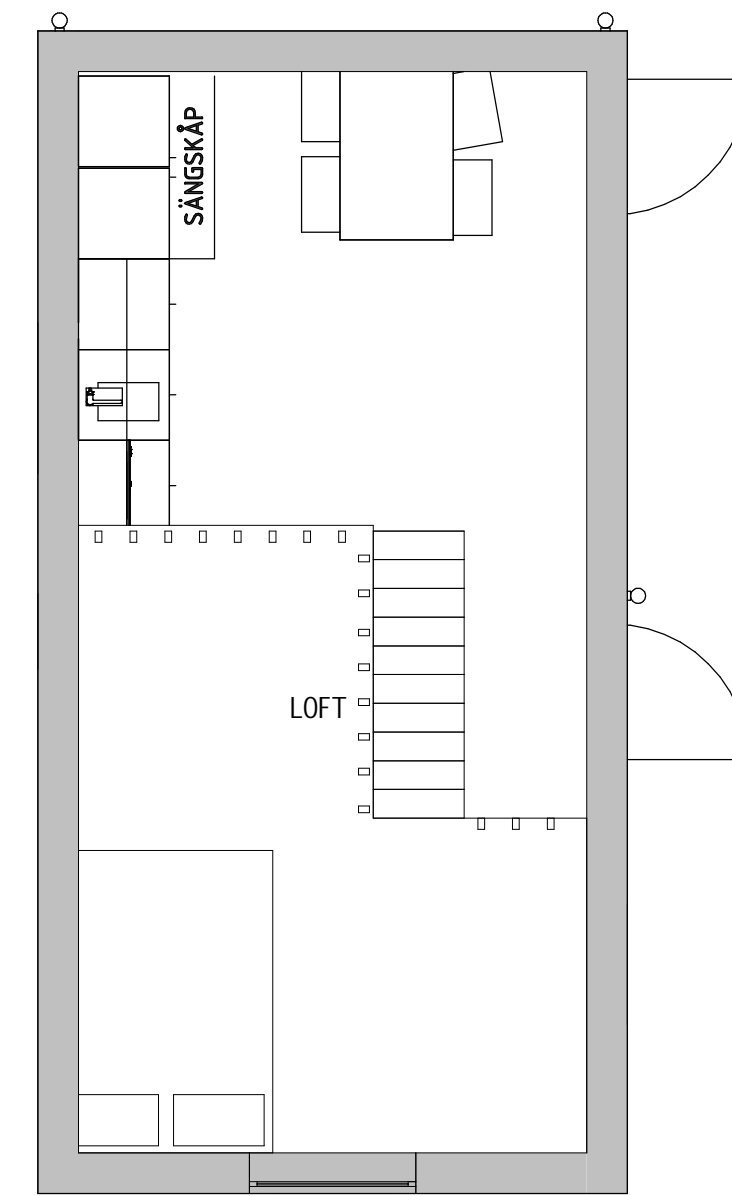

MODERN 30 kvm - G - GÄSTHUS

PLAN

LOFT

FASAD MOT SÖDER

FASAD MOT ÖSTER

FASAD MOT NORR

FASAD MOT VÄSTER

SEKTION A-A