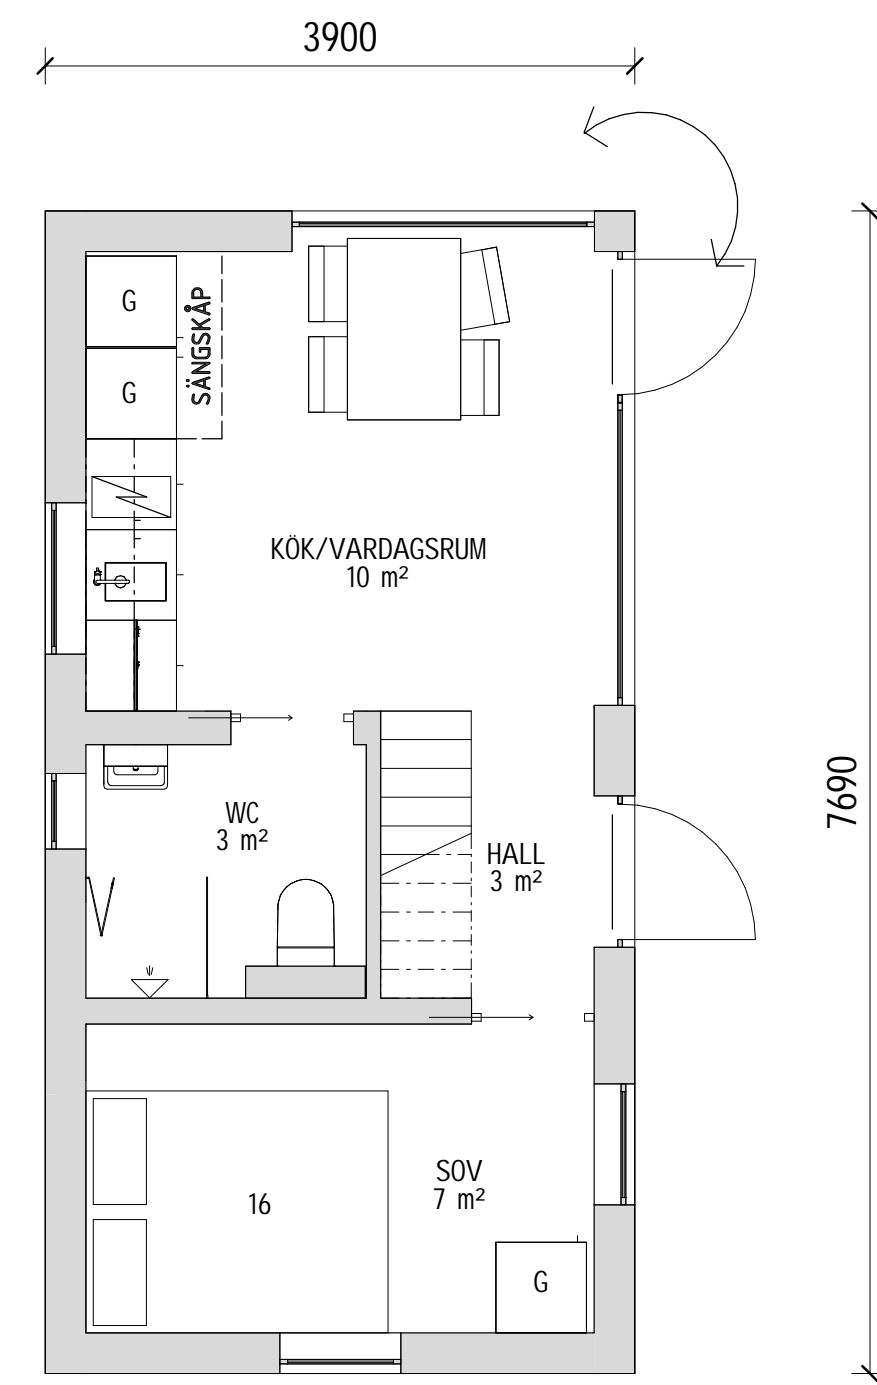

MODERN 30 kvm - G - GÄSTHUS

PLAN

LOFT

FASAD MOT SÖDER

FASAD MOT ÖSTER

FASAD MOT NORR

FASAD MOT VÄSTER

SEKTION A-A