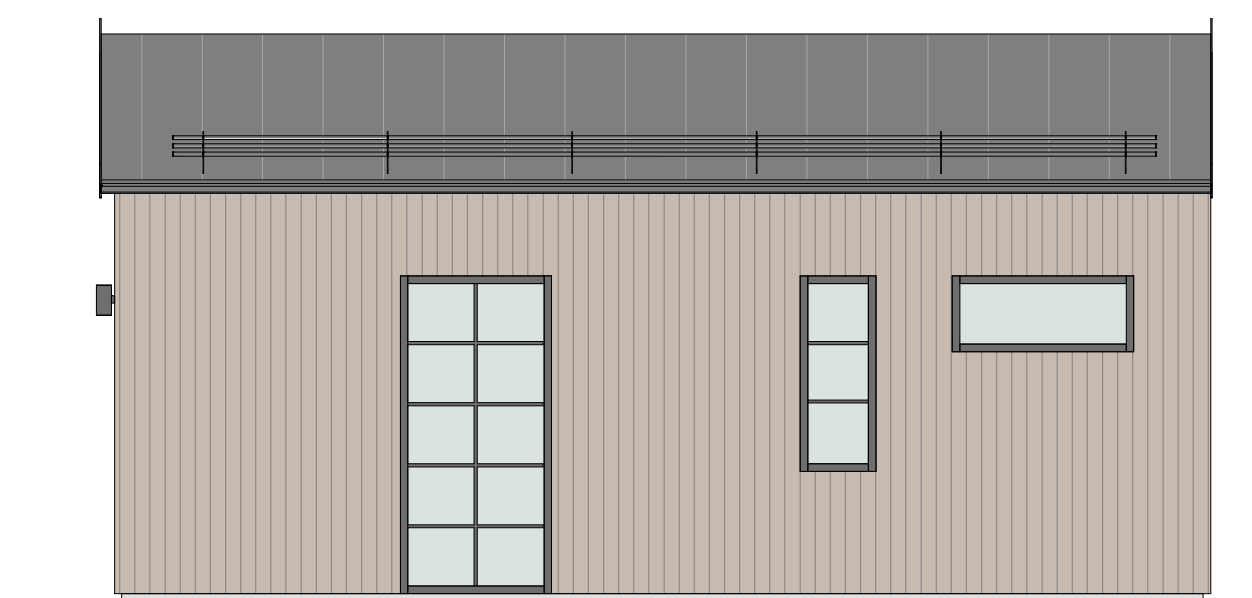

HÅLLBAR 30 kvm - A

PLAN

LOFT

FASAD MOT SÖDER

FASAD MOT ÖSTER

FASAD MOT NORR

FASAD MOT VÄSTER

SEKTION A-A

TERRASSER, MÖBLER OCH VISS FAST INREDNING SOM VISAS PÅ RITNING KAN VARA TILLVAL. SE GÄLLANDE INREDNINGSLISTA FÖR VAD SOM INGÅR I DITT HUS