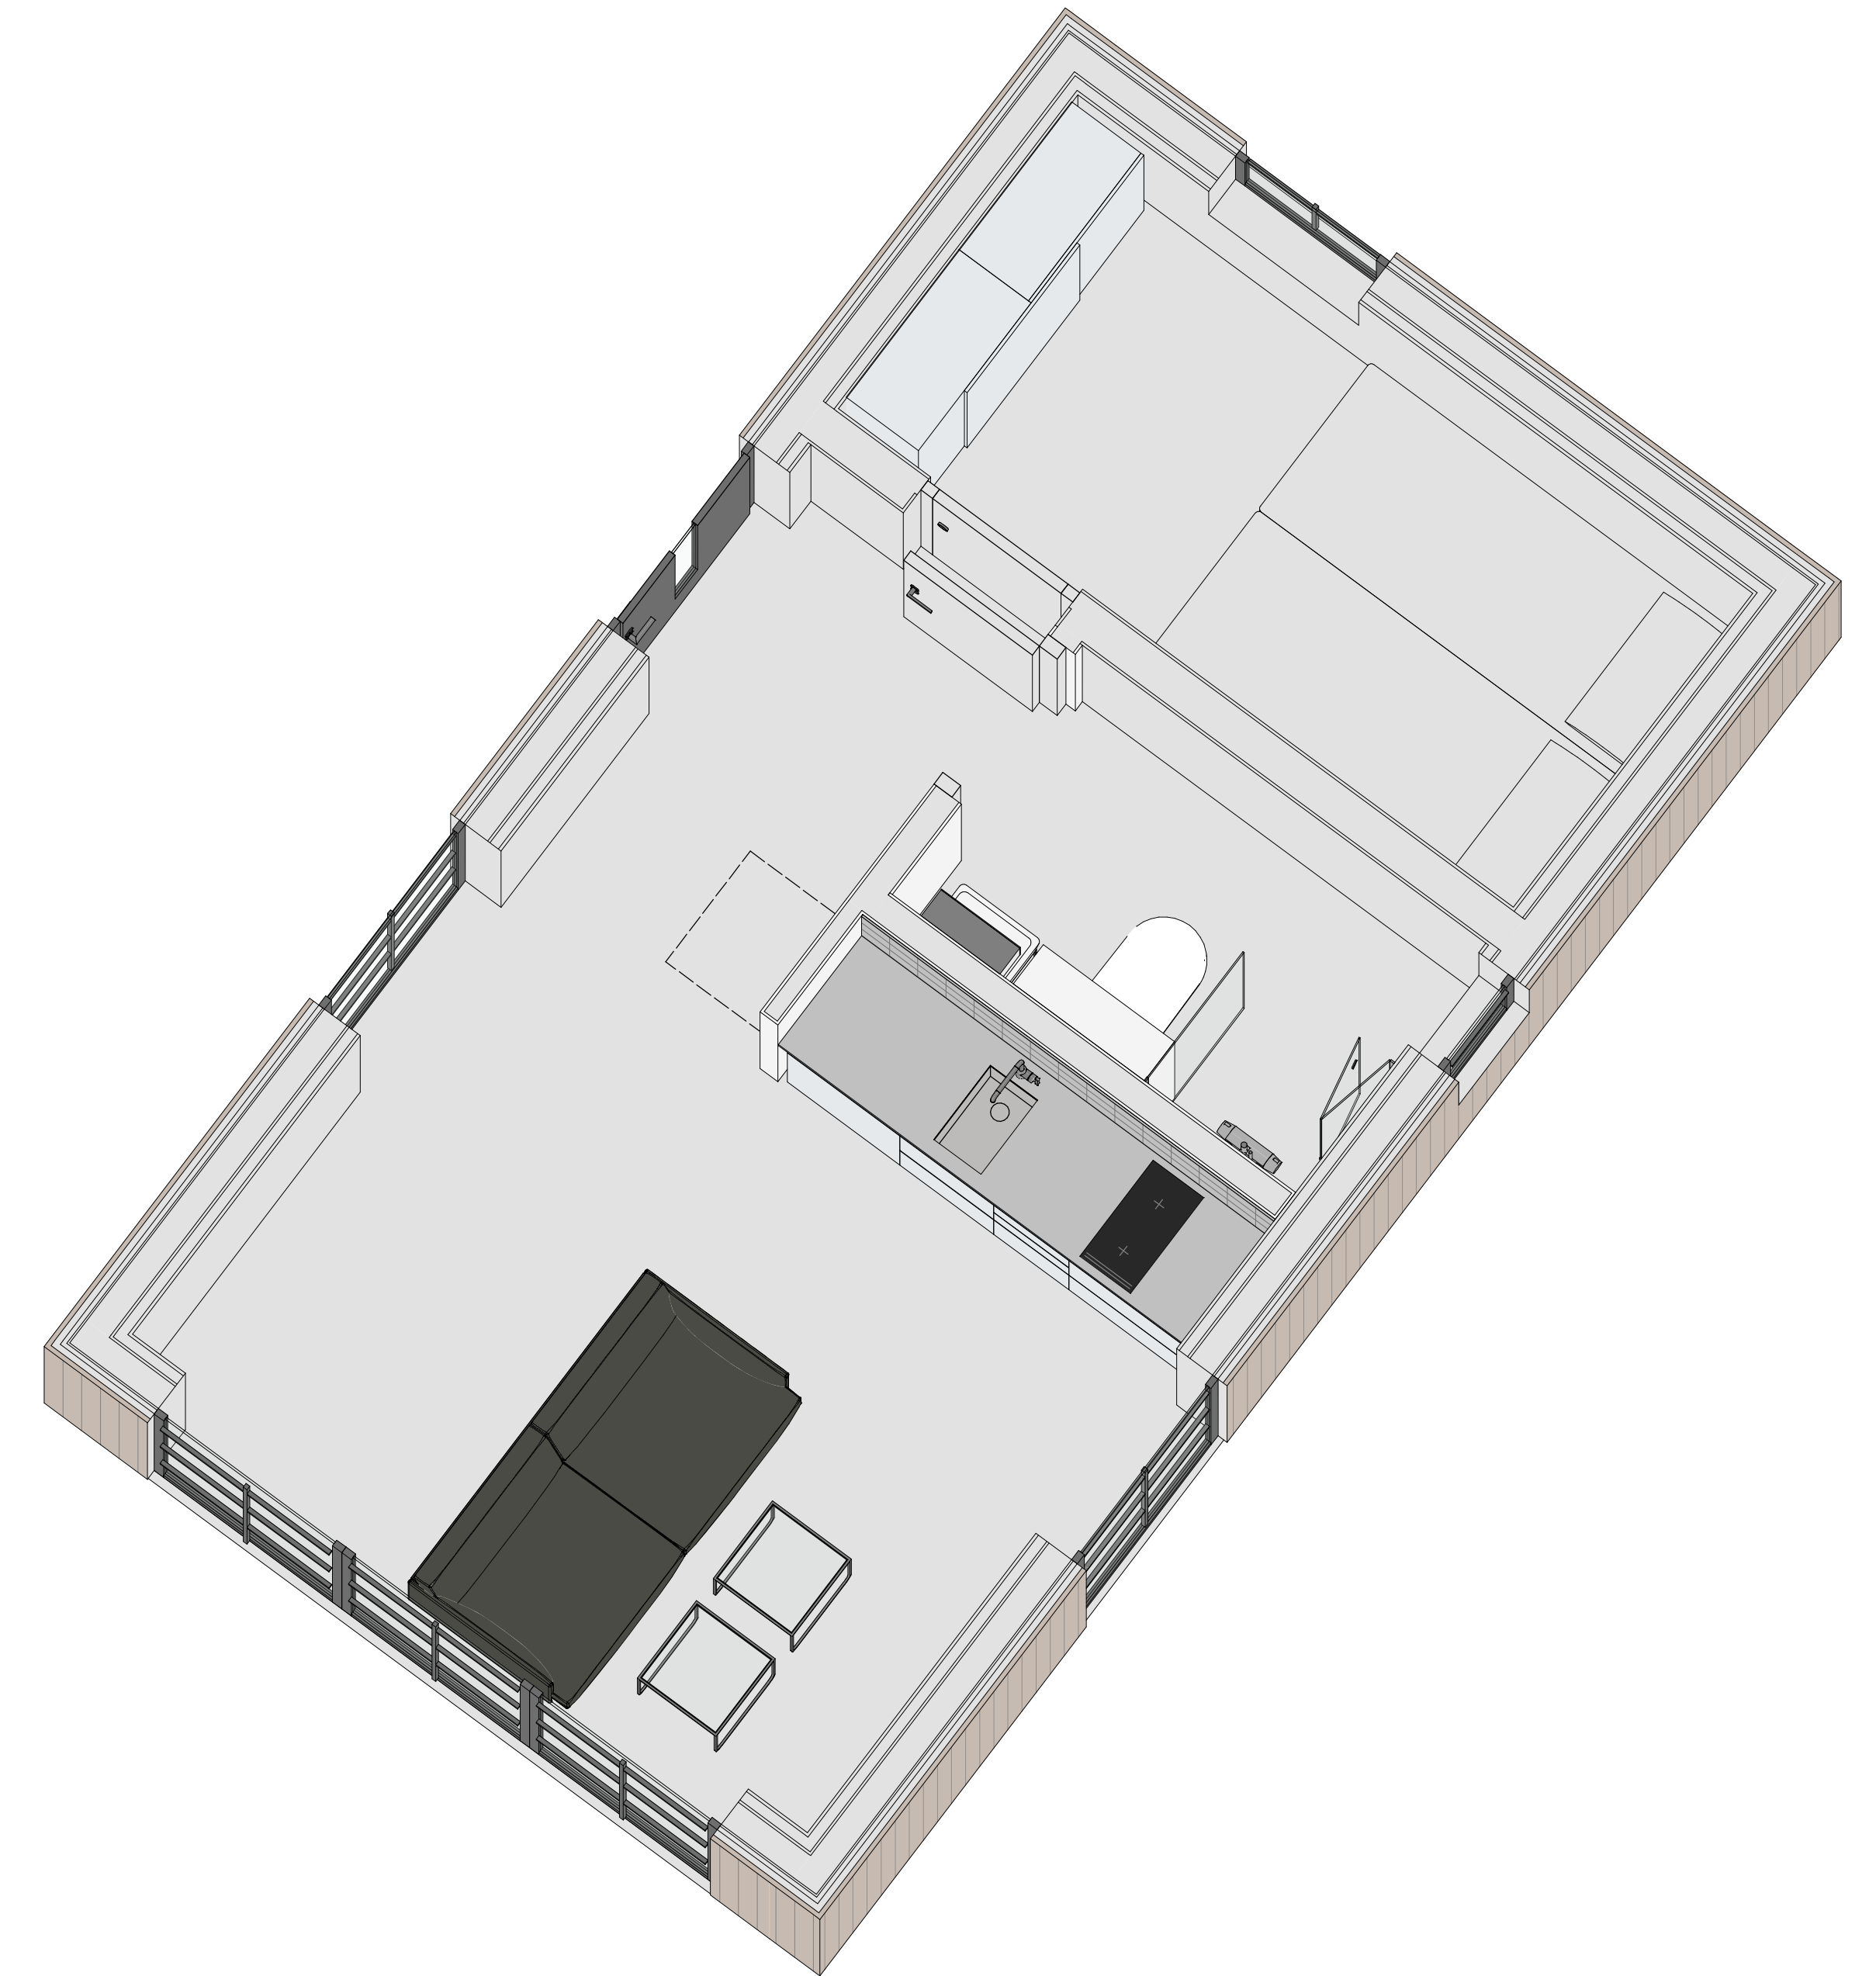

HÅLLBAR 30 kvm - A

PLAN

LOFT

FASAD MOT SÖDER

FASAD MOT ÖSTER

FASAD MOT NORR

FASAD MOT VÄSTER

SEKTION A-A

TERRASSER, MÖBLER OCH VISS FAST INREDNING SOM VISAS PÅ RITNING KAN VARA TILLVAL. SE GÄLLANDE INREDNINGSLISTA FÖR VAD SOM INGÅR I DITT HUS