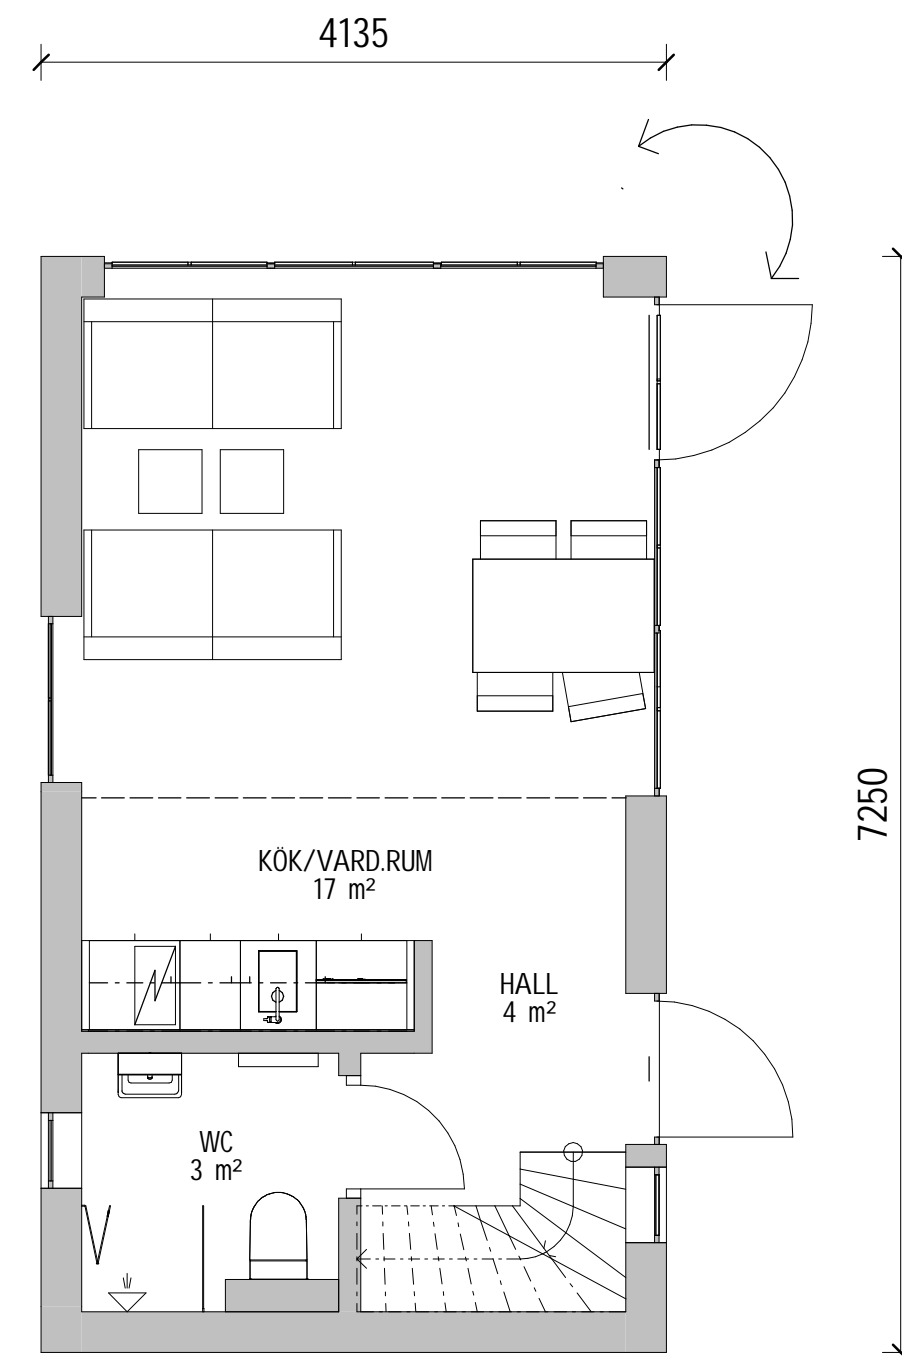

# HÅLLBAR 30 kvm - B

PLAN

LOFT

FASAD MOT SÖDER

FASAD MOT ÖSTER

3750

FASAD MOT NORR

FASAD MOT VÄSTER

SEKTION A-A

4000

TERRASSER, MÖBLER OCH VISS FAST INREDNING SOM VISAS PÅ RITNING KAN VARA TILLVAL. SE GÄLLANDE INREDNINGSLISTA FÖR VAD SOM INGÅR I DITT HUS