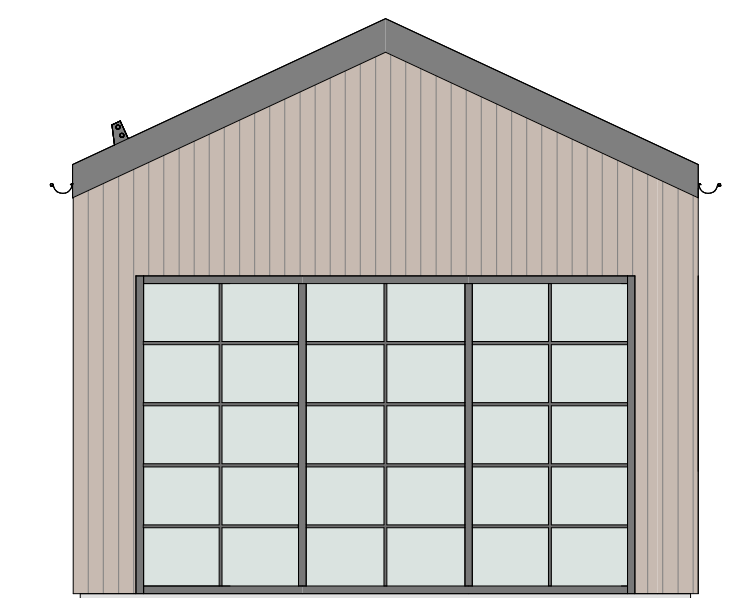

# HÅLLBAR 30 kvm - B

PLAN

LOFT

FASAD MOT SÖDER

FASAD MOT ÖSTER

3750

FASAD MOT NORR

FASAD MOT VÄSTER

SEKTION A-A

4000

TERRASSER, MÖBLER OCH VISS FAST INREDNING SOM VISAS PÅ RITNING KAN VARA TILLVAL. SE GÄLLANDE INREDNINGSLISTA FÖR VAD SOM INGÅR I DITT HUS