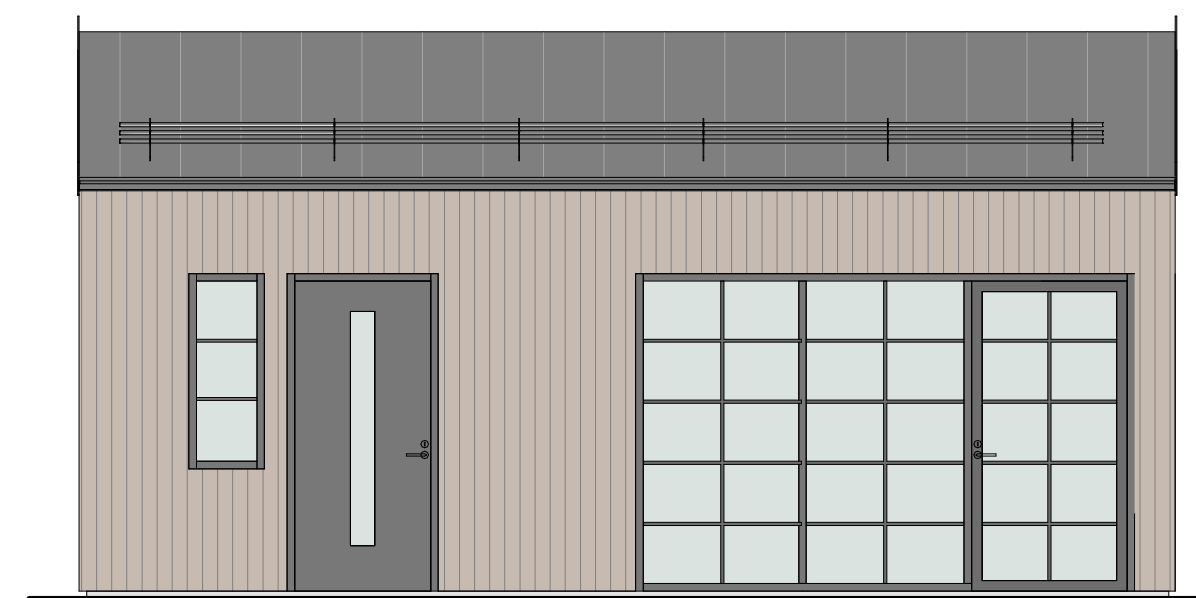

# HÅLLBAR 30 kvm - B

PLAN

LOFT

FASAD MOT SÖDER

FASAD MOT ÖSTER

3750

FASAD MOT NORR

FASAD MOT VÄSTER

SEKTION A-A

4000

TERRASSER, MÖBLER OCH VISS FAST INREDNING SOM VISAS PÅ RITNING KAN VARA TILLVAL. SE GÄLLANDE INREDNINGSLISTA FÖR VAD SOM INGÅR I DITT HUS