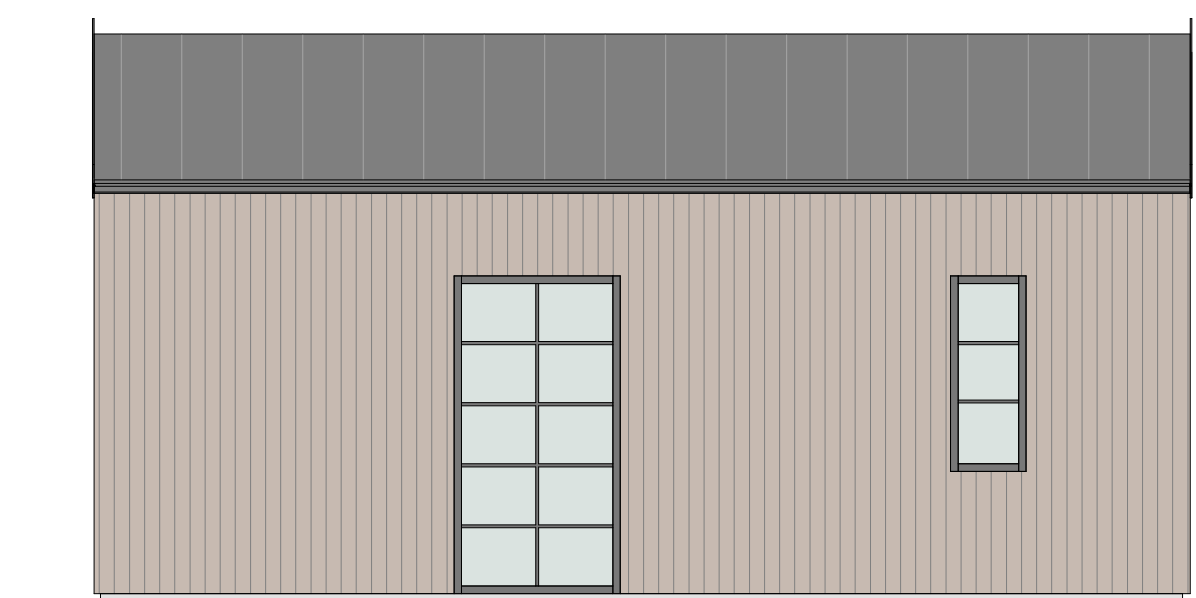

# HÅLLBAR 30 kvm - B

PLAN

LOFT

FASAD MOT SÖDER

FASAD MOT ÖSTER

3750

FASAD MOT NORR

FASAD MOT VÄSTER

SEKTION A-A

4000

TERRASSER, MÖBLER OCH VISS FAST INREDNING SOM VISAS PÅ RITNING KAN VARA TILLVAL. SE GÄLLANDE INREDNINGSLISTA FÖR VAD SOM INGÅR I DITT HUS