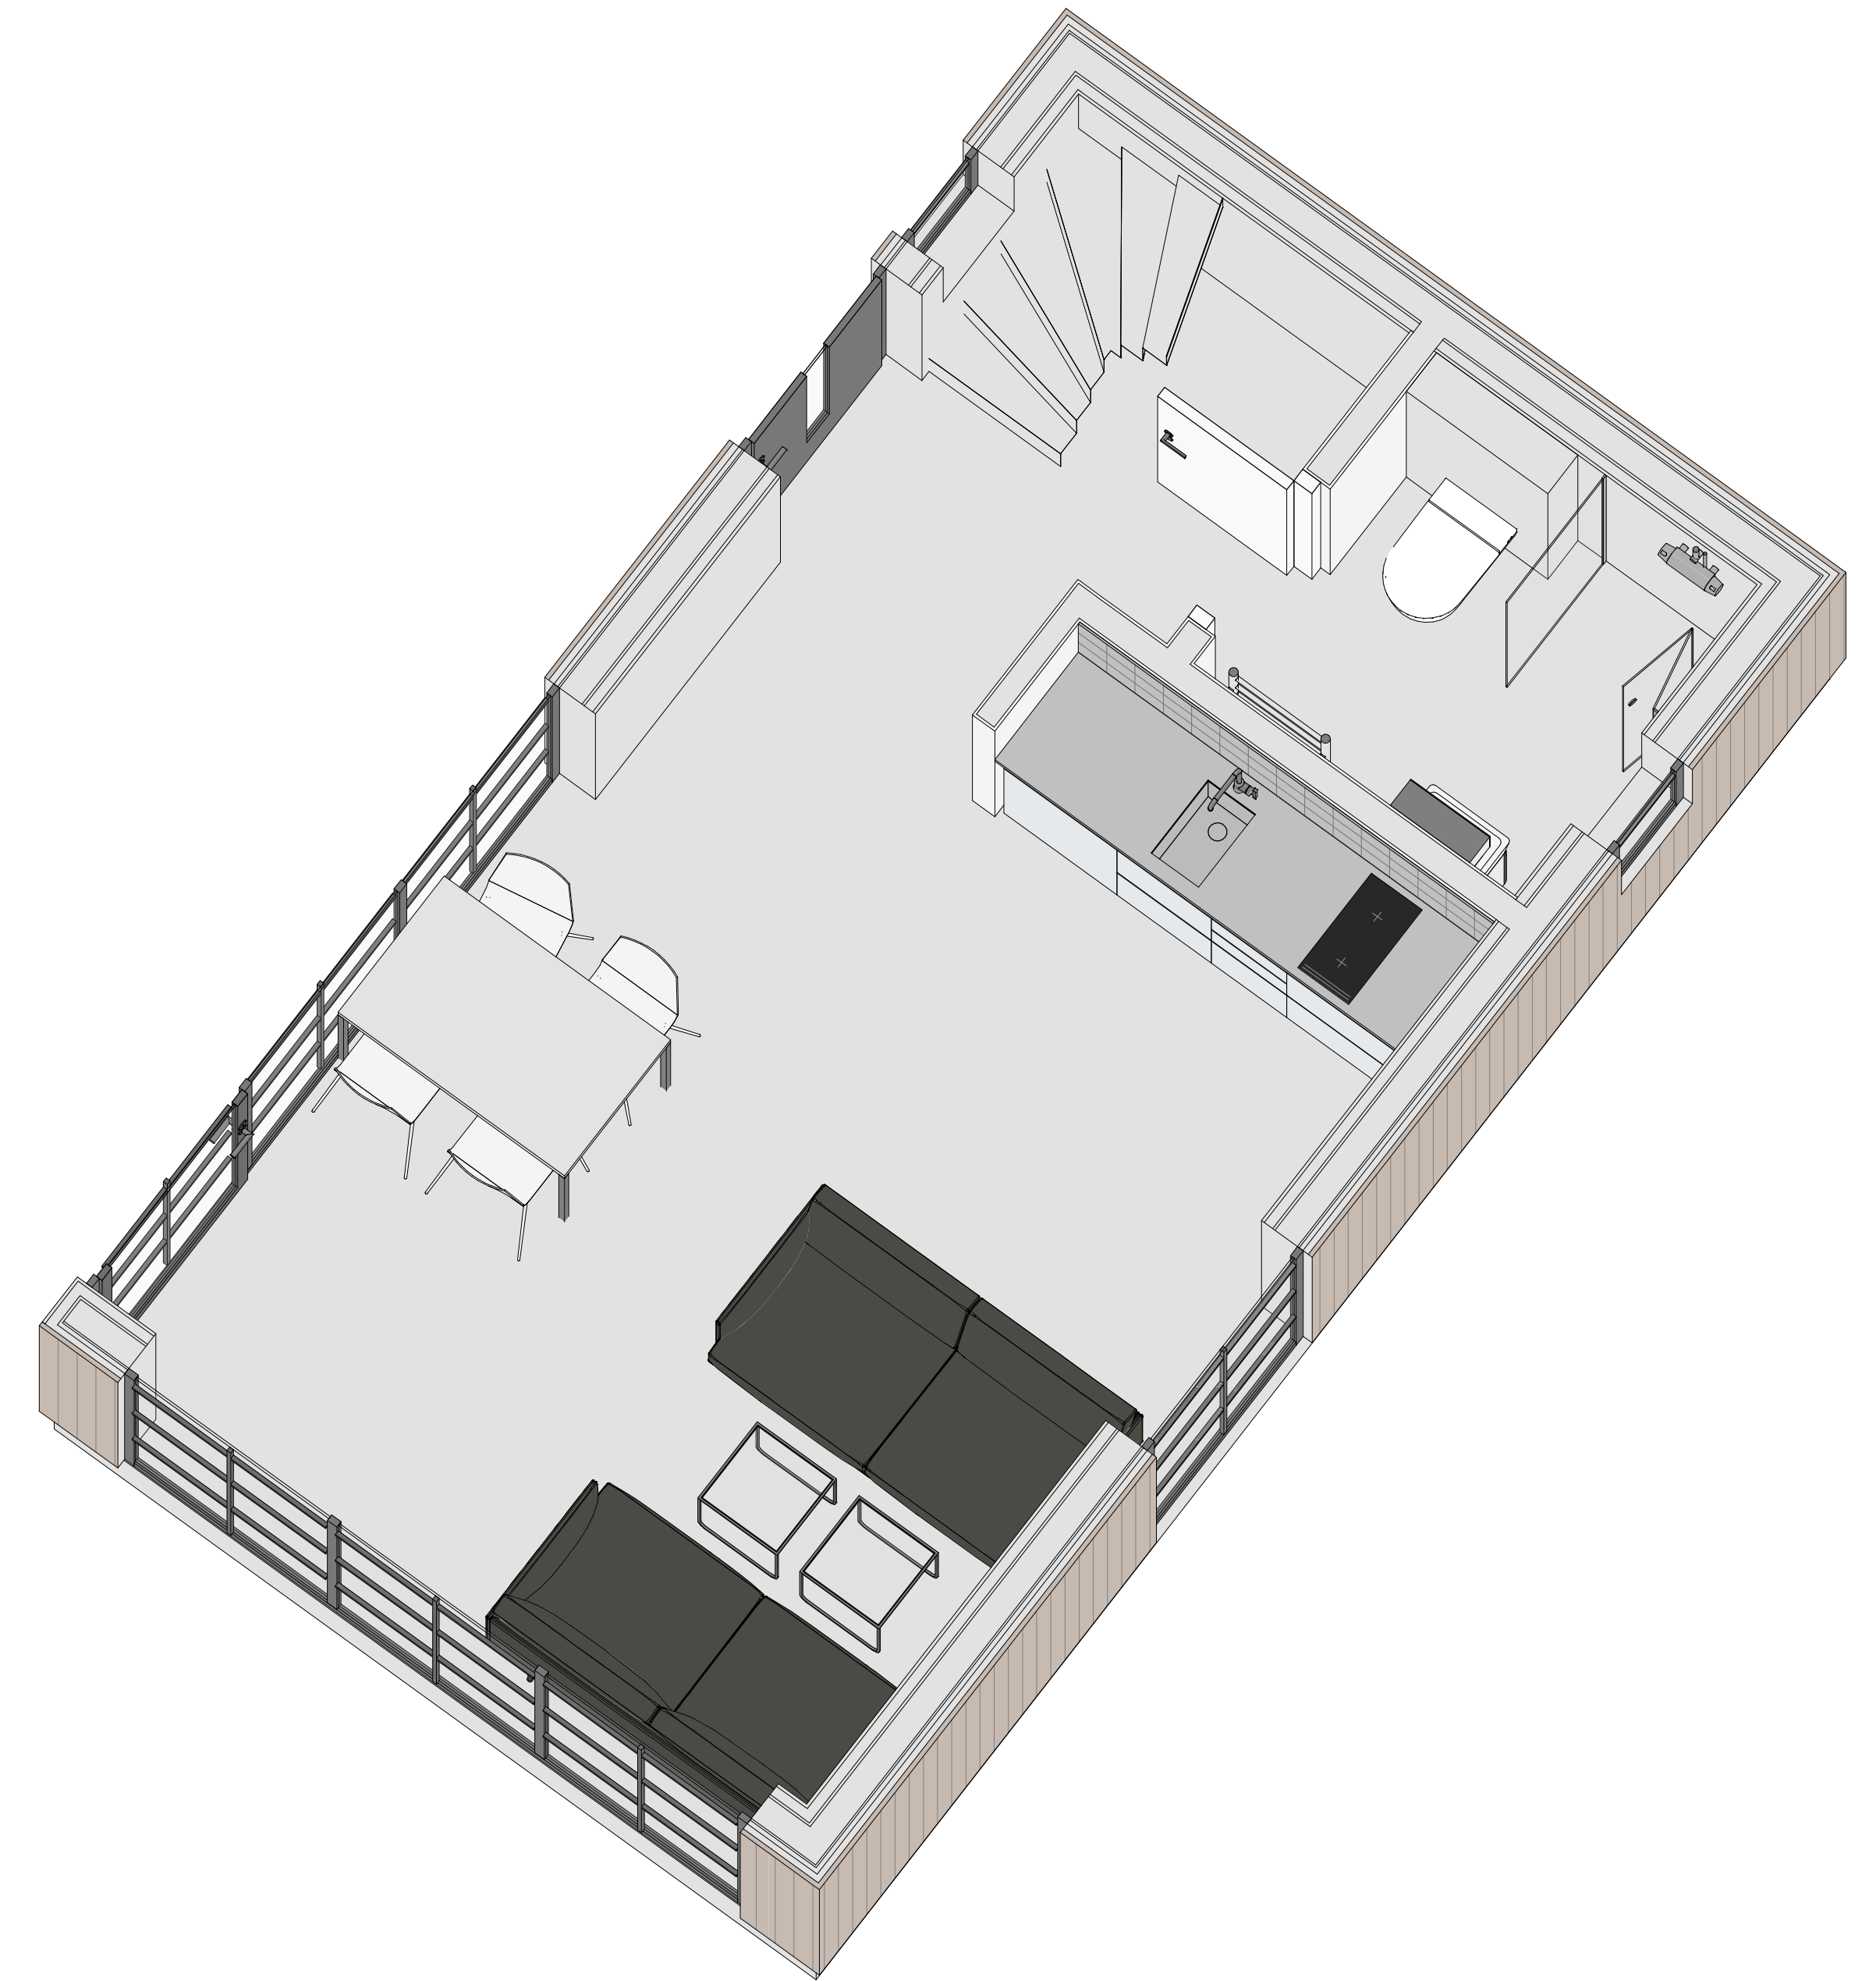

# HÅLLBAR 30 kvm - B

PLAN

LOFT

FASAD MOT SÖDER

FASAD MOT ÖSTER

3750

FASAD MOT NORR

FASAD MOT VÄSTER

SEKTION A-A

4000

TERRASSER, MÖBLER OCH VISS FAST INREDNING SOM VISAS PÅ RITNING KAN VARA TILLVAL. SE GÄLLANDE INREDNINGSLISTA FÖR VAD SOM INGÅR I DITT HUS