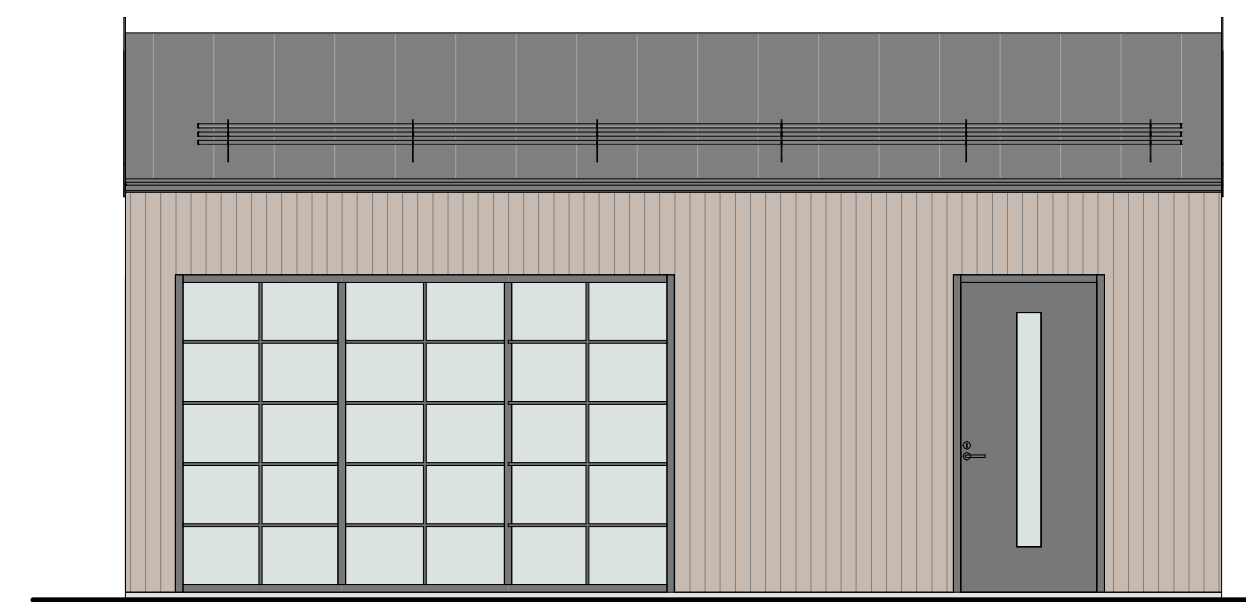

HÅLLBAR 30 kvm - C

PLAN

3D - 1

FASAD MOT NORR

FASAD MOT VÄSTER

FASAD MOT SÖDER

FASAD MOT ÖSTER

SEKTION A-A

TERRASSER, MÖBLER OCH VISS FAST INREDNING SOM VISAS PÅ RITNING KAN VARA TILLVAL. SE GÄLLANDE INREDNINGSLISTA FÖR VAD SOM INGÅR I DITT HUS