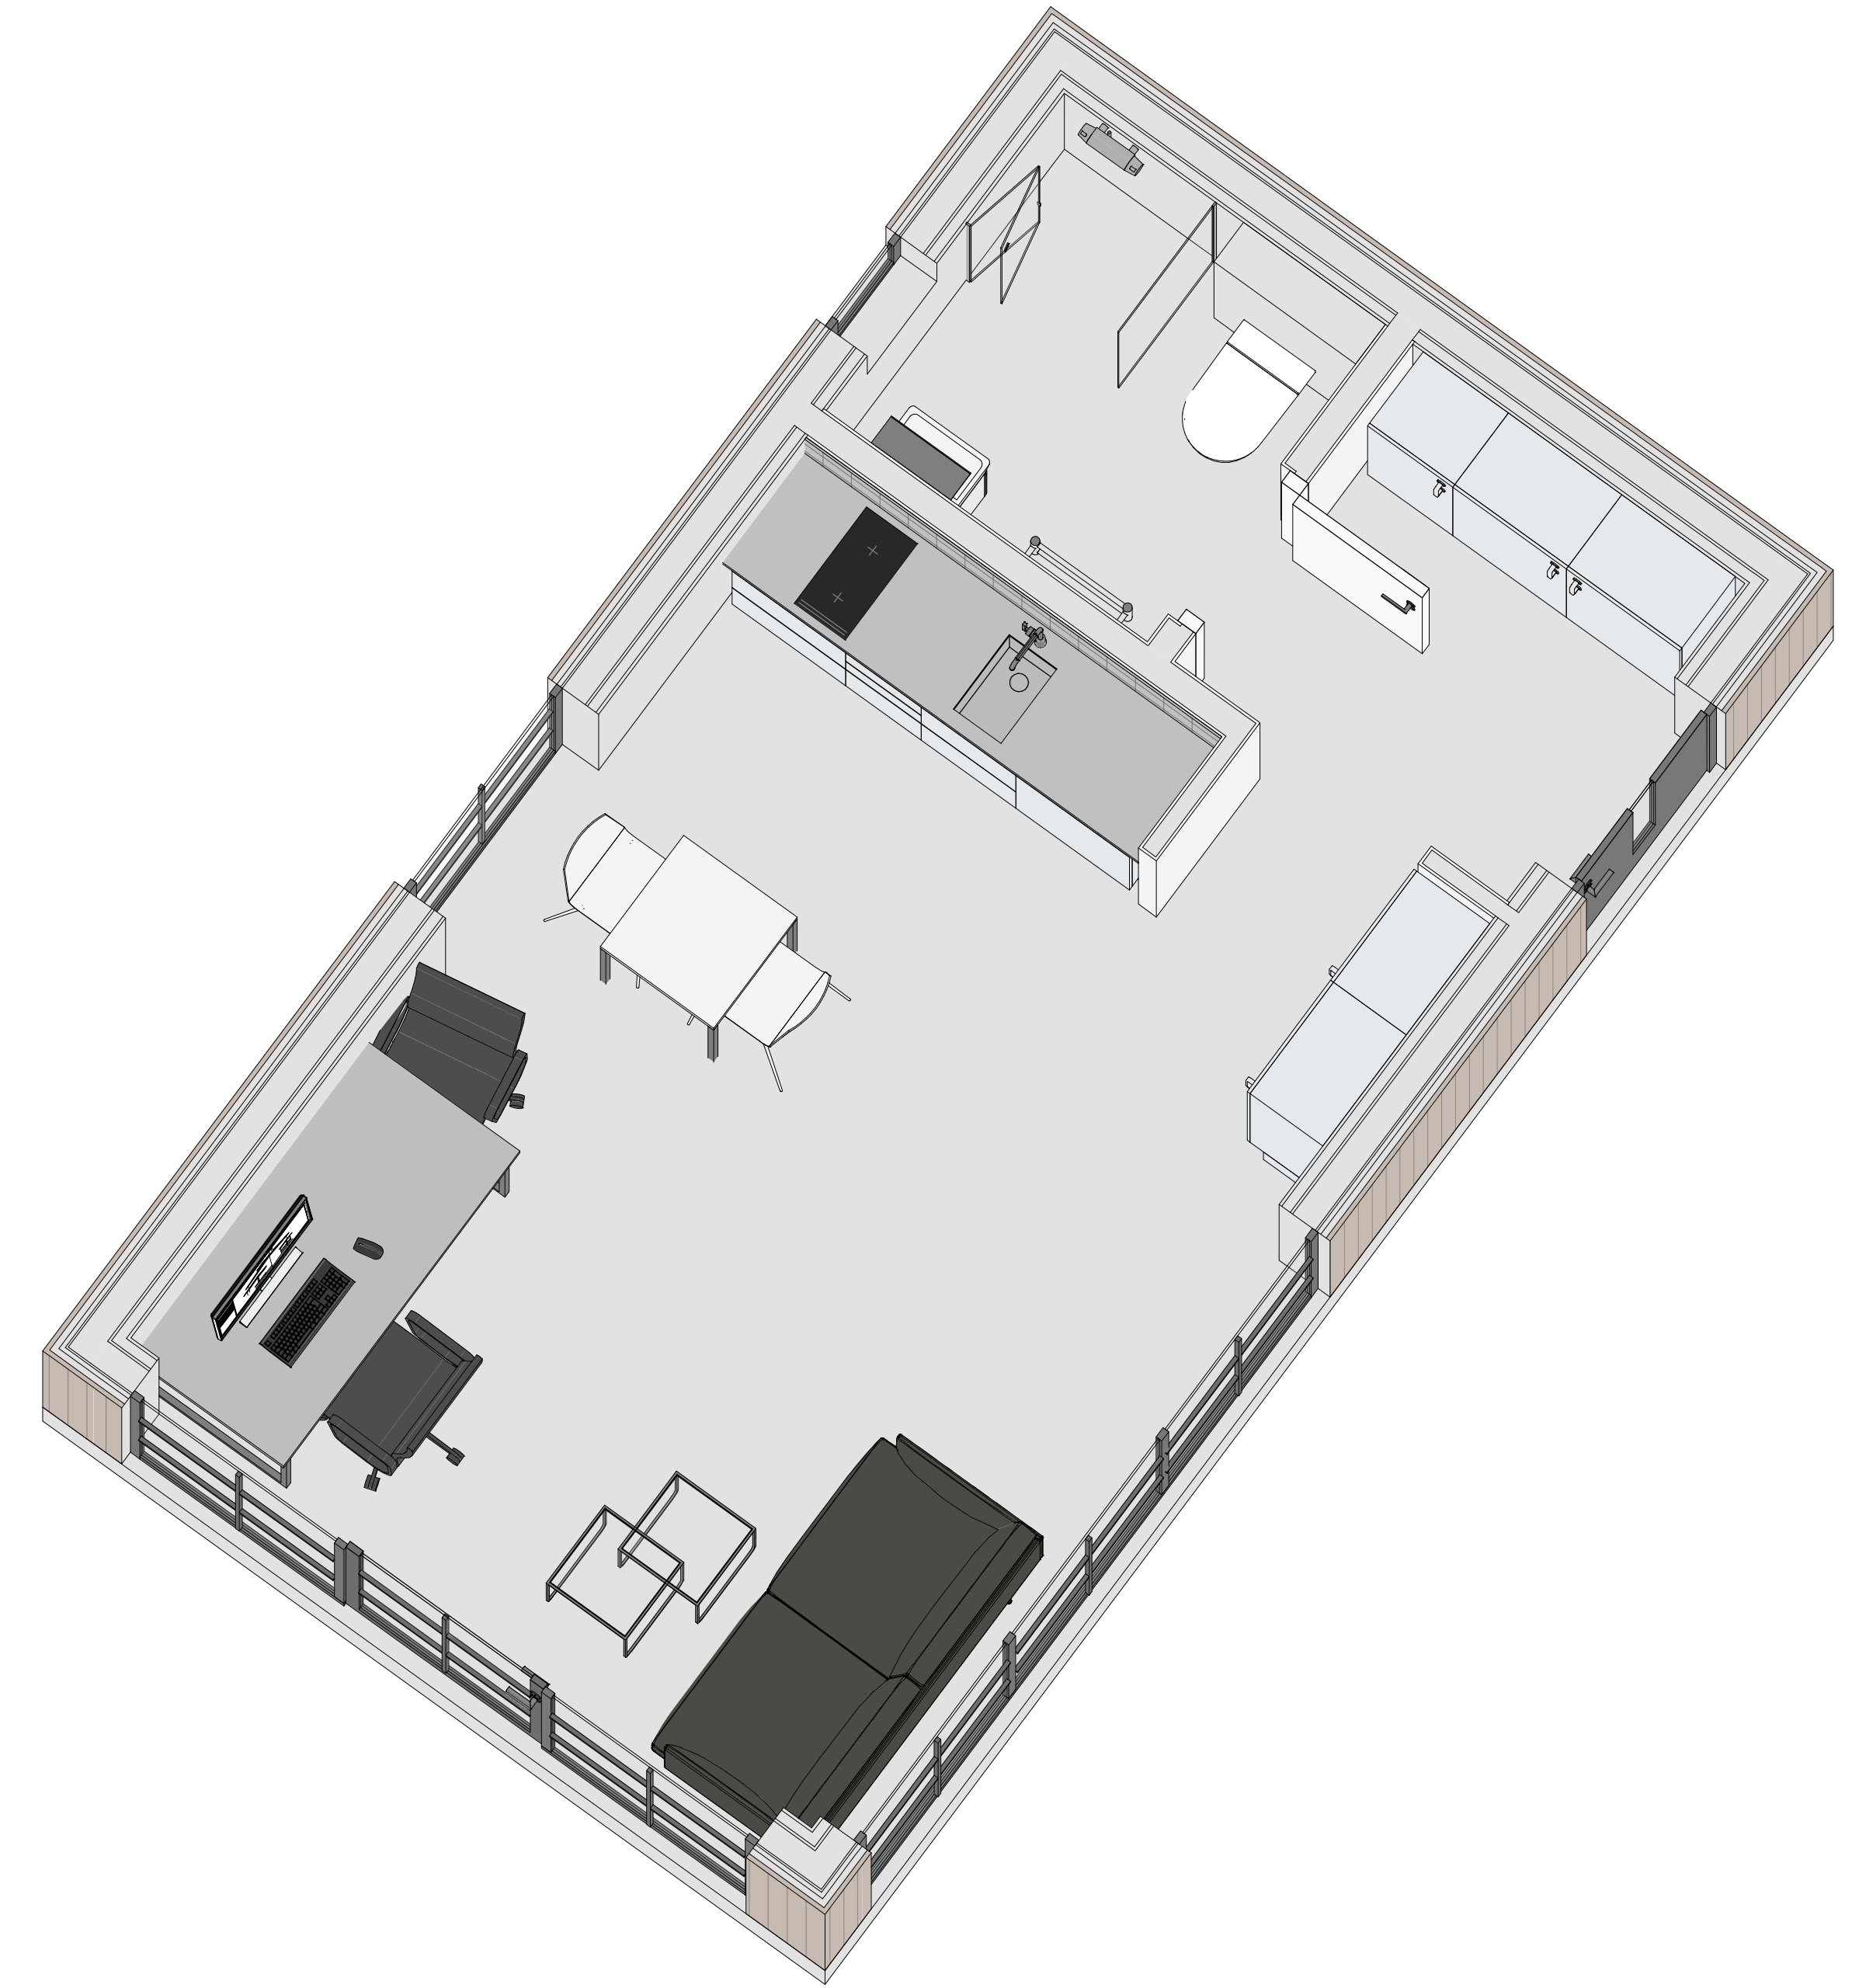

HÅLLBAR 30 kvm - C

PLAN

3D - 1

FASAD MOT NORR

FASAD MOT VÄSTER

FASAD MOT SÖDER

FASAD MOT ÖSTER

SEKTION A-A

TERRASSER, MÖBLER OCH VISS FAST INREDNING SOM VISAS PÅ RITNING KAN VARA TILLVAL. SE GÄLLANDE INREDNINGSLISTA FÖR VAD SOM INGÅR I DITT HUS