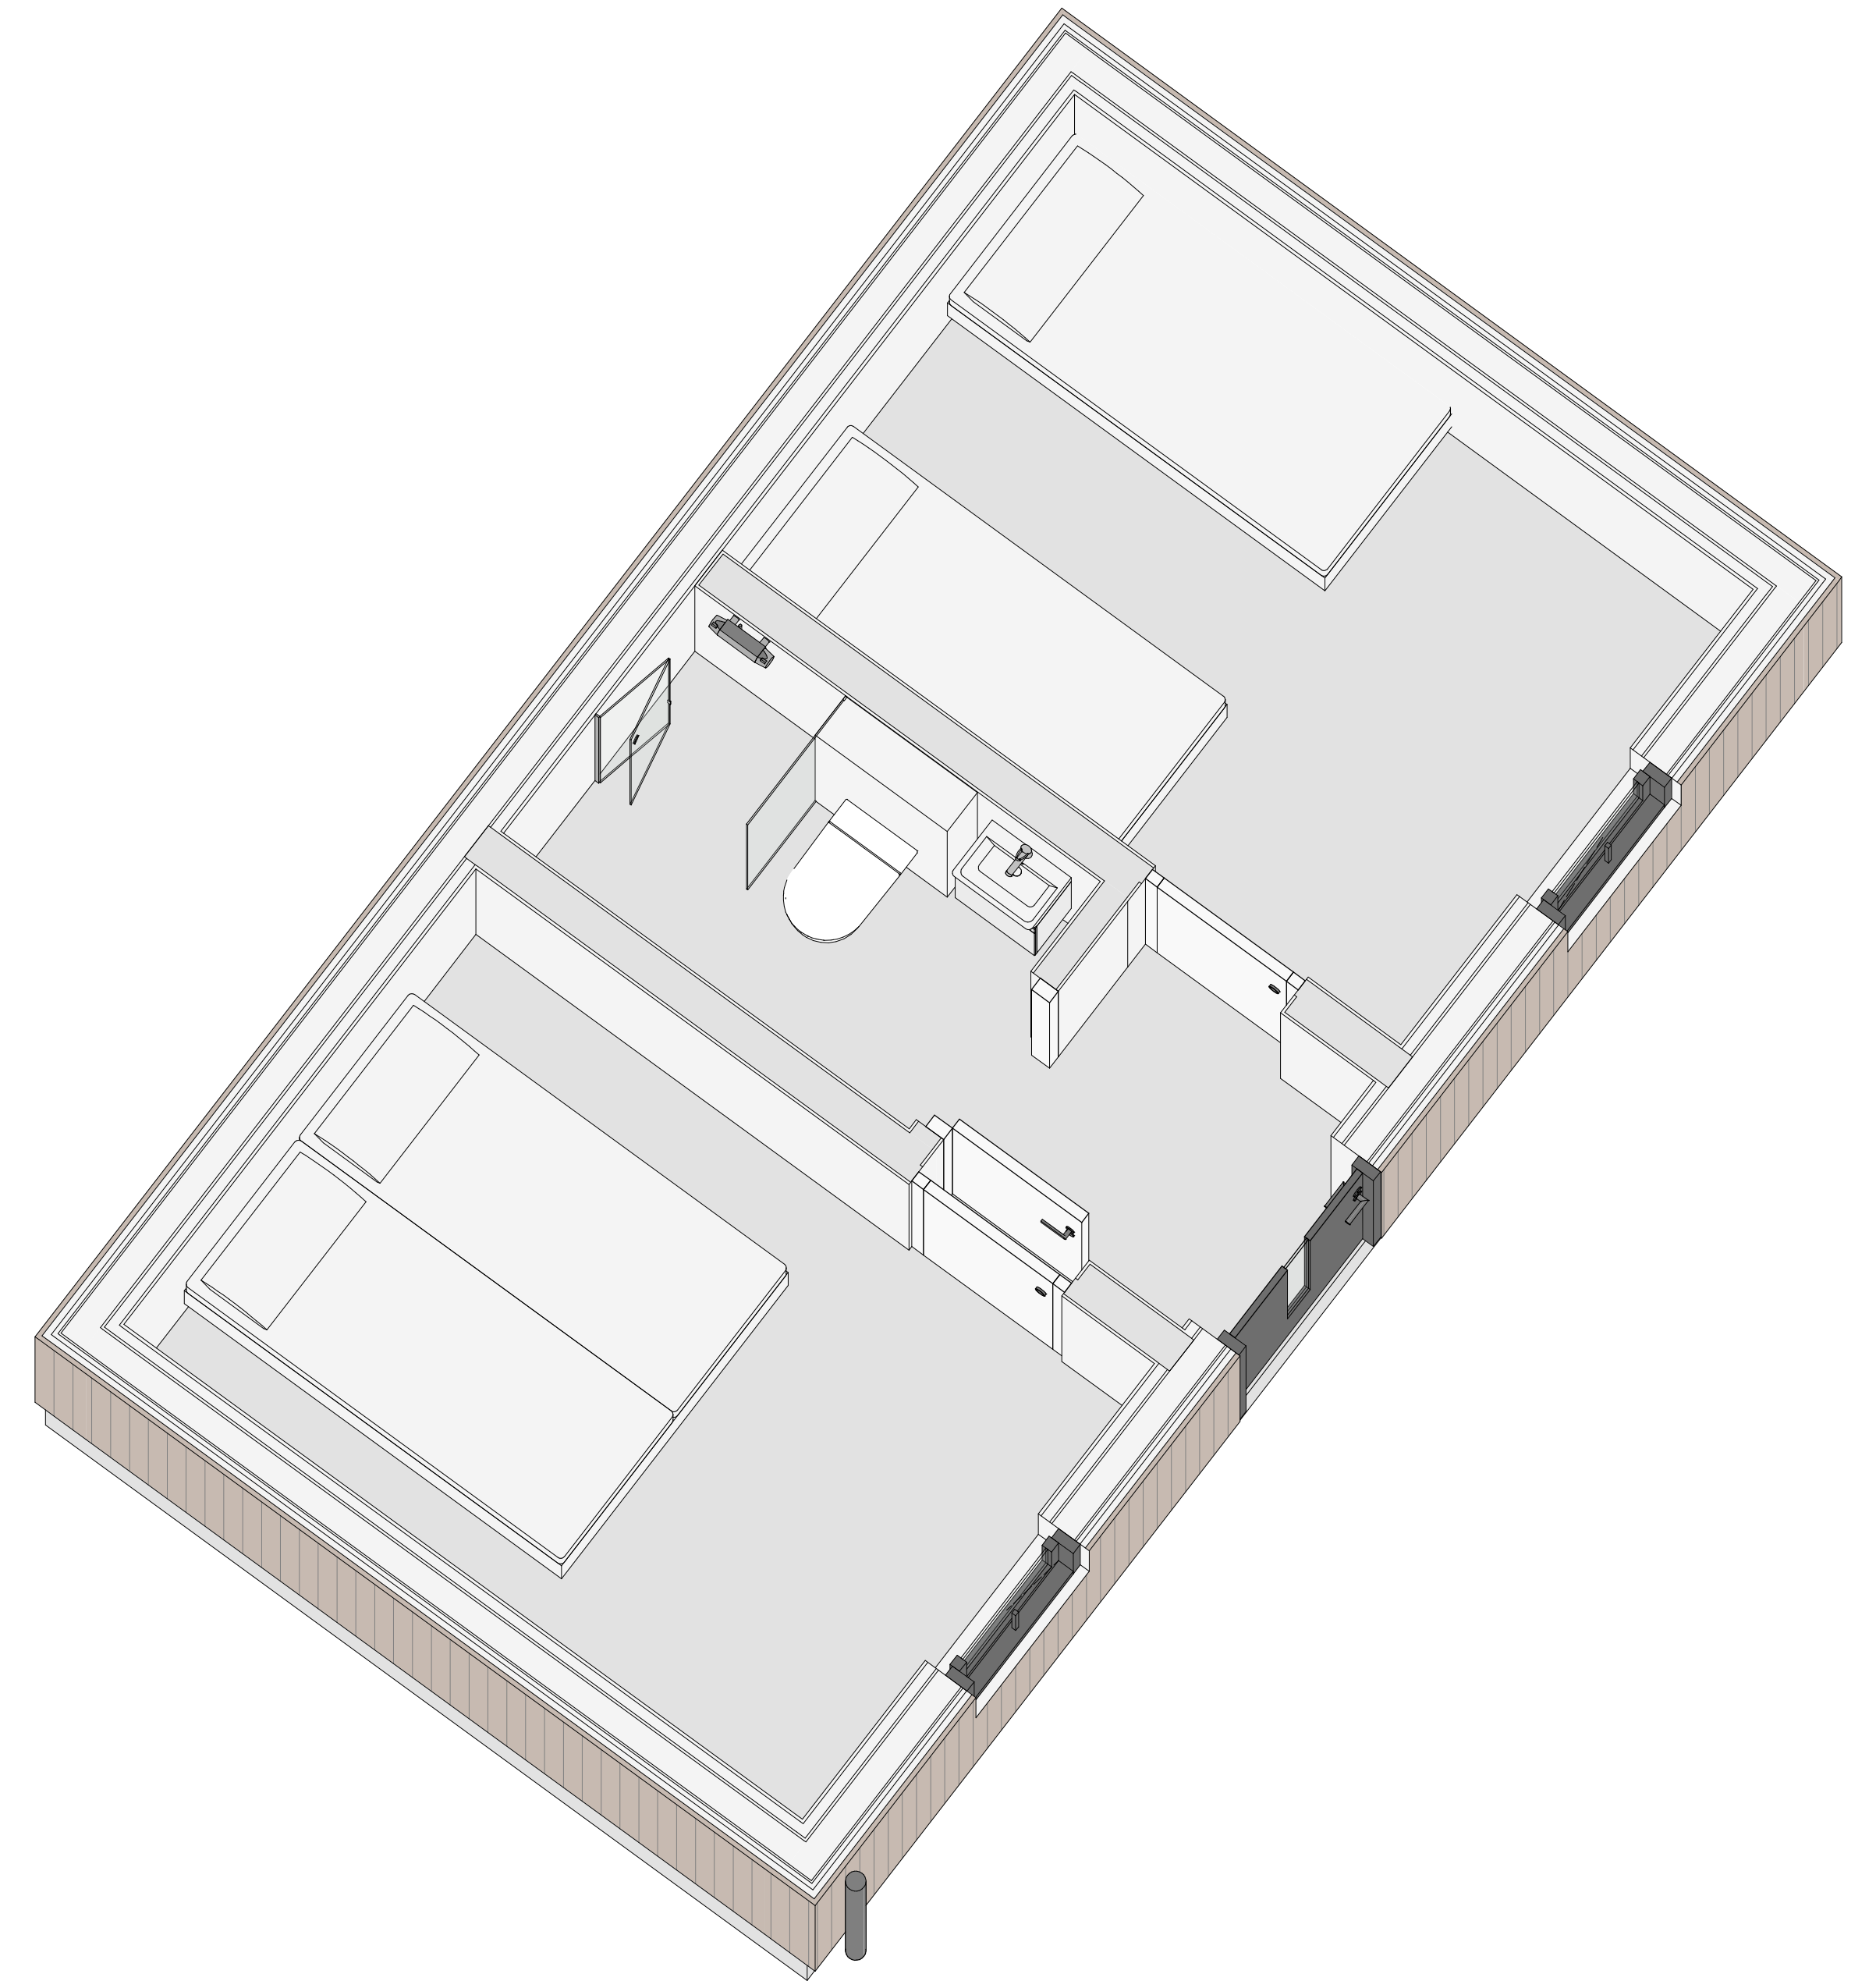

HÅLLBAR 30 kvm - E

PLAN

LOFT

FASAD MOT SÖDER

FASAD MOT ÖSTER

FASAD MOT NORR

FASAD MOT VÄSTER

SEKTION A-A

TERRASSER, MÖBLER OCH VISS FAST INREDNING SOM VISAS PÅ RITNING KAN VARA TILLVAL. SE GÄLLANDE INREDNINGSLISTA FÖR VAD SOM INGÅR I DITT HUS