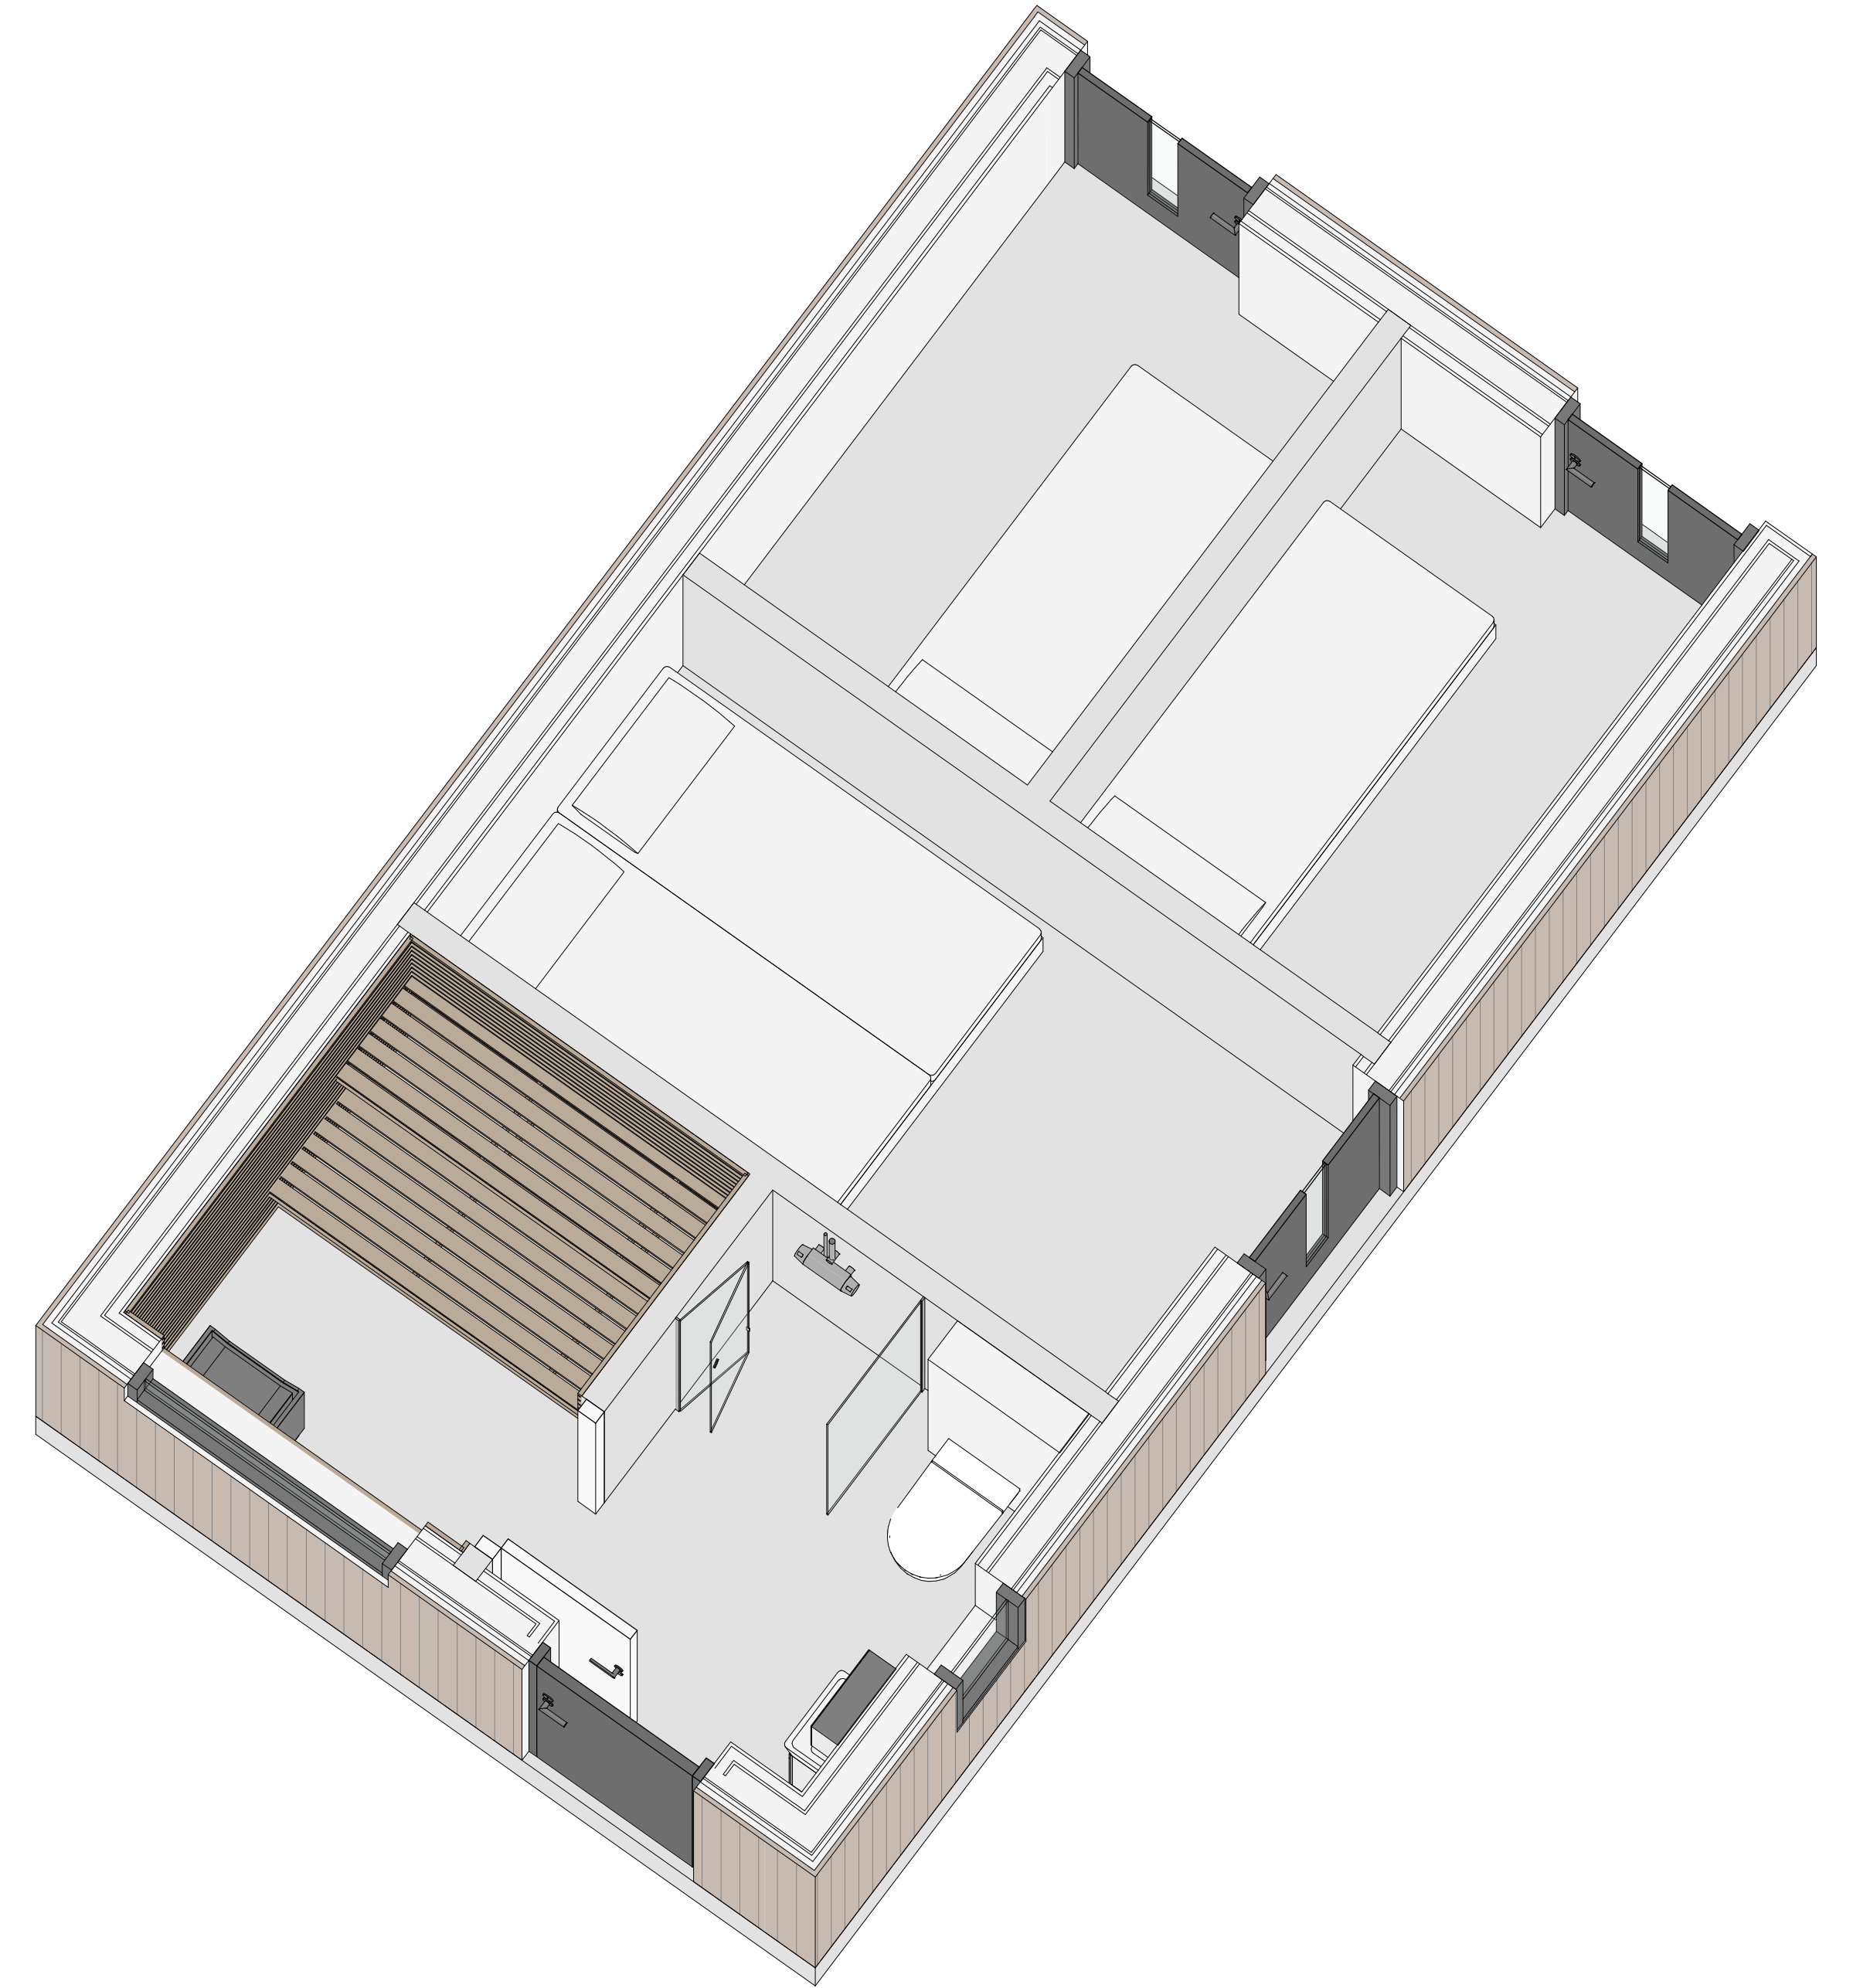

HÅLLBAR 30 kvm - F

PLAN

LOFT

FASAD MOT SÖDER

FASAD MOT ÖSTER

FASAD MOT NORR

FASAD MOT VÄSTER

SEKTION A-A

TERRASSER, MÖBLER OCH VISS FAST INREDNING SOM VISAS PÅ RITNING KAN VARA TILLVAL. SE GÄLLANDE INREDNINGSLISTA FÖR VAD SOM INGÅR I DITT HUS