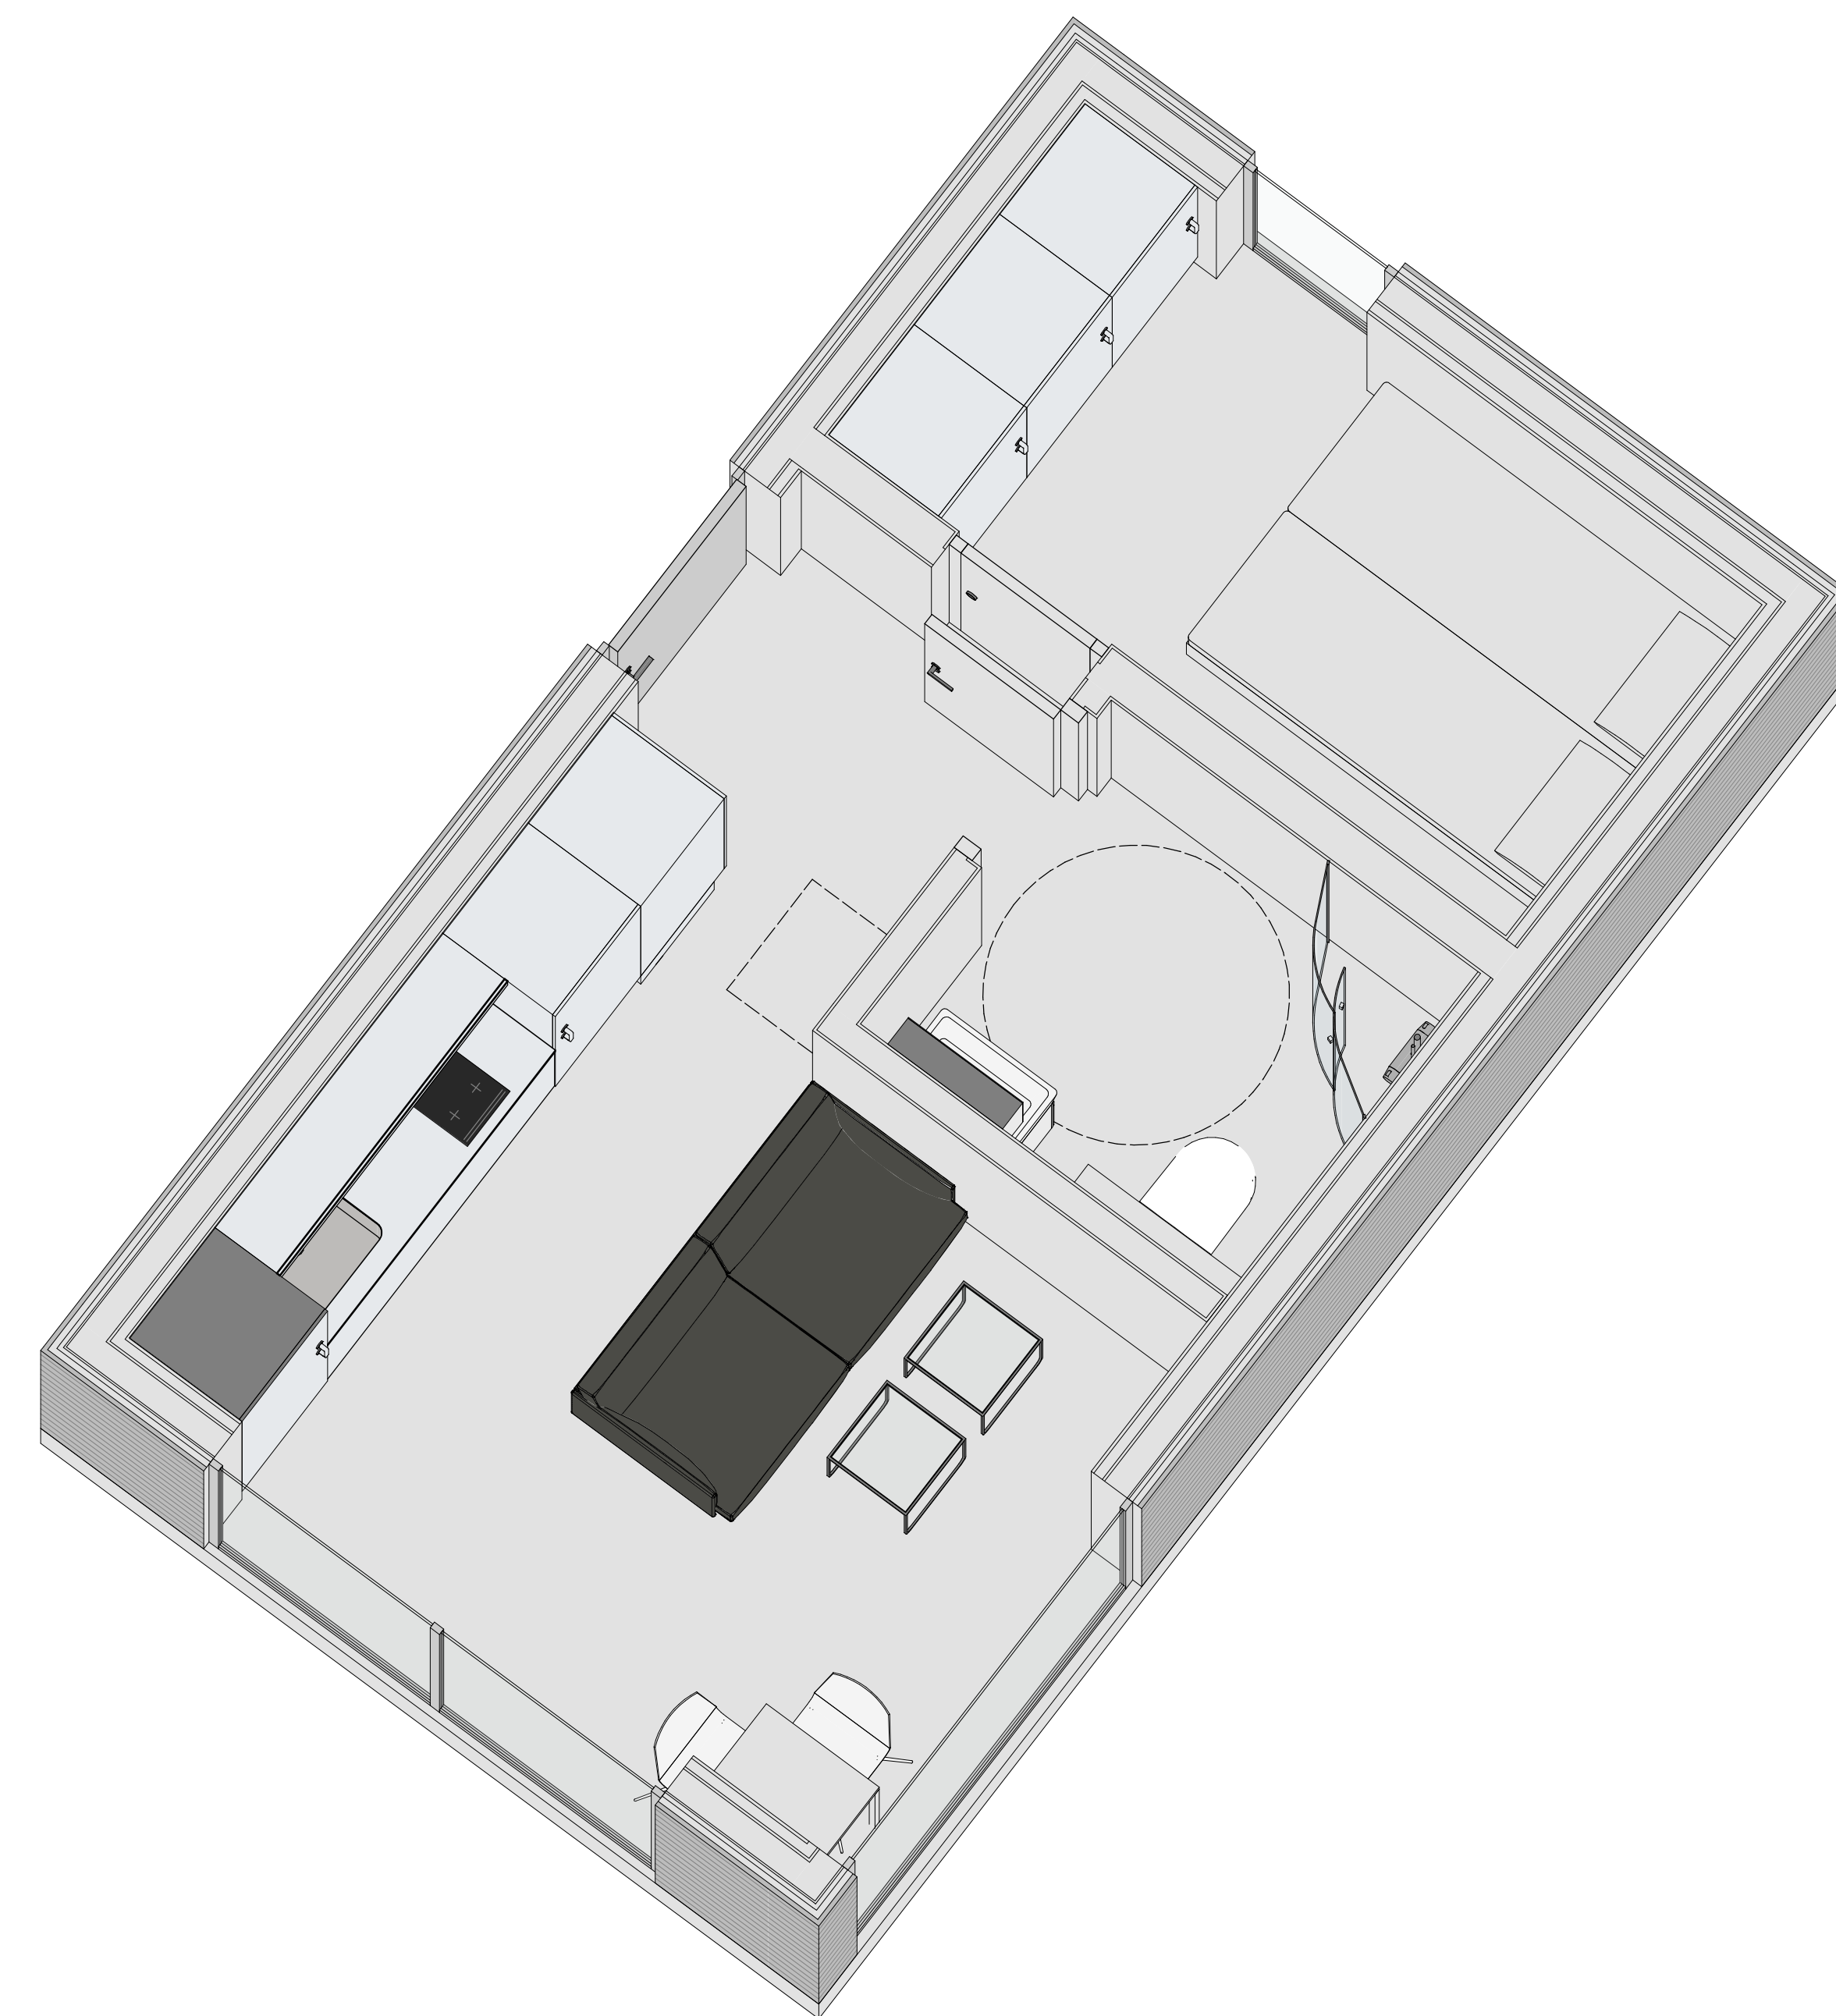

MODERN 30 kvm - A

PLAN

LOFT

FASAD MOT SÖDER

FASAD MOT ÖSTER

FASAD MOT NORR

FASAD MOT VÄSTER

SEKTION A-A

TERRASSER, MÖBLER OCH VISS FAST INREDNING SOM VISAS PÅ RITNING KAN VARA TILLVAL. SE GÄLLANDE INREDNINGSLISTA FÖR VAD SOM INGÅR I DITT HUS