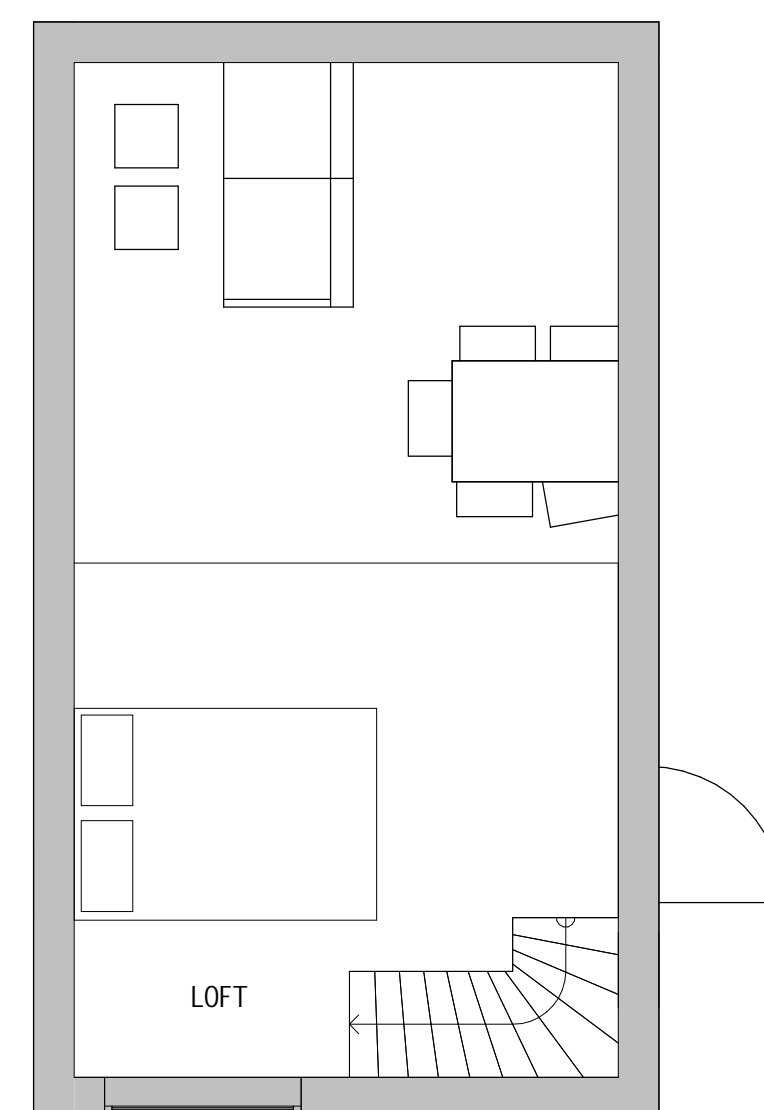

MODERN 30 kvm - B

PLAN

LOFT

FASAD MOT SÖDER

FASAD MOT ÖSTER

FASAD MOT NORR

FASAD MOT VÄSTER

SEKTION A-A

TERRASSER, MÖBLER OCH VISS FAST INREDNING SOM VISAS PÅ RITNING KAN VARA TILLVAL. SE GÄLLANDE INREDNINGSLISTA FÖR VAD SOM INGÅR I DITT HUS