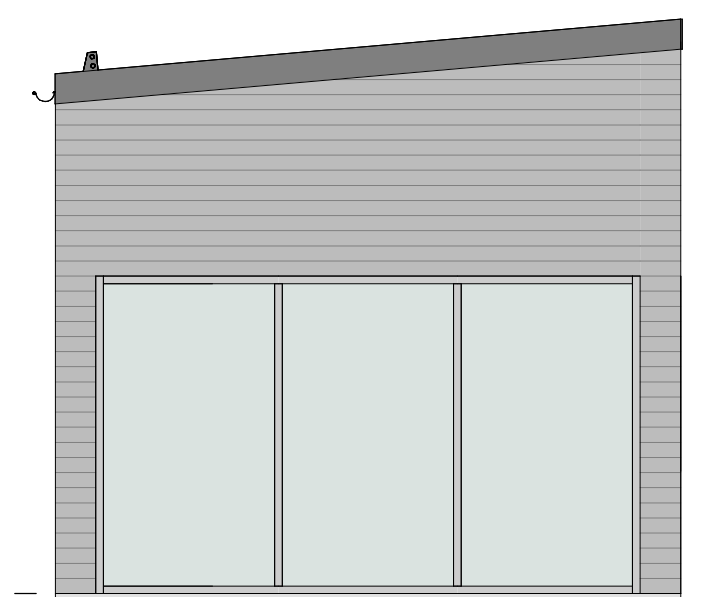

MODERN 30 kvm - B

PLAN

LOFT

FASAD MOT SÖDER

FASAD MOT ÖSTER

FASAD MOT NORR

FASAD MOT VÄSTER

SEKTION A-A

TERRASSER, MÖBLER OCH VISS FAST INREDNING SOM VISAS PÅ RITNING KAN VARA TILLVAL. SE GÄLLANDE INREDNINGSLISTA FÖR VAD SOM INGÅR I DITT HUS