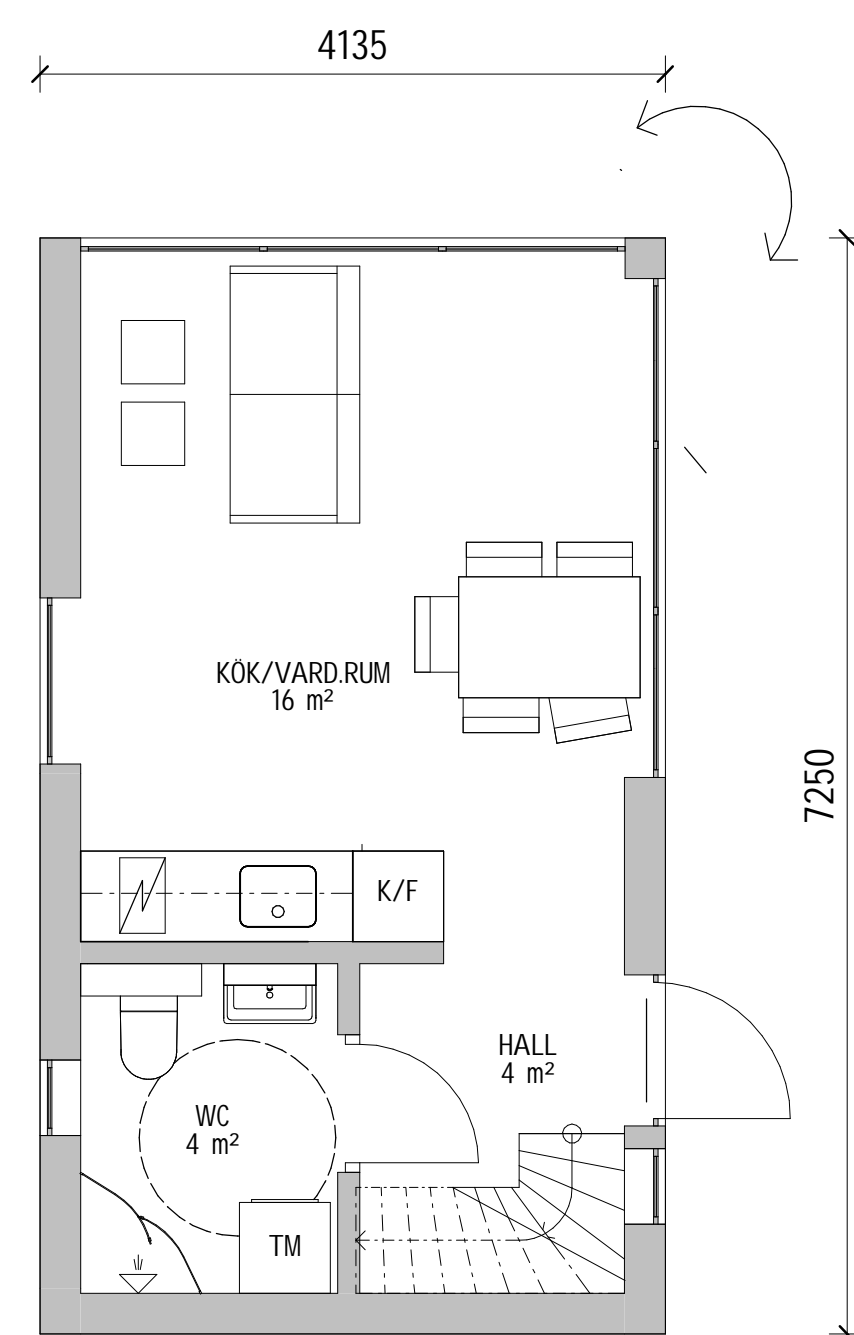

MODERN 30 kvm - B

PLAN

LOFT

FASAD MOT SÖDER

FASAD MOT ÖSTER

FASAD MOT NORR

FASAD MOT VÄSTER

SEKTION A-A