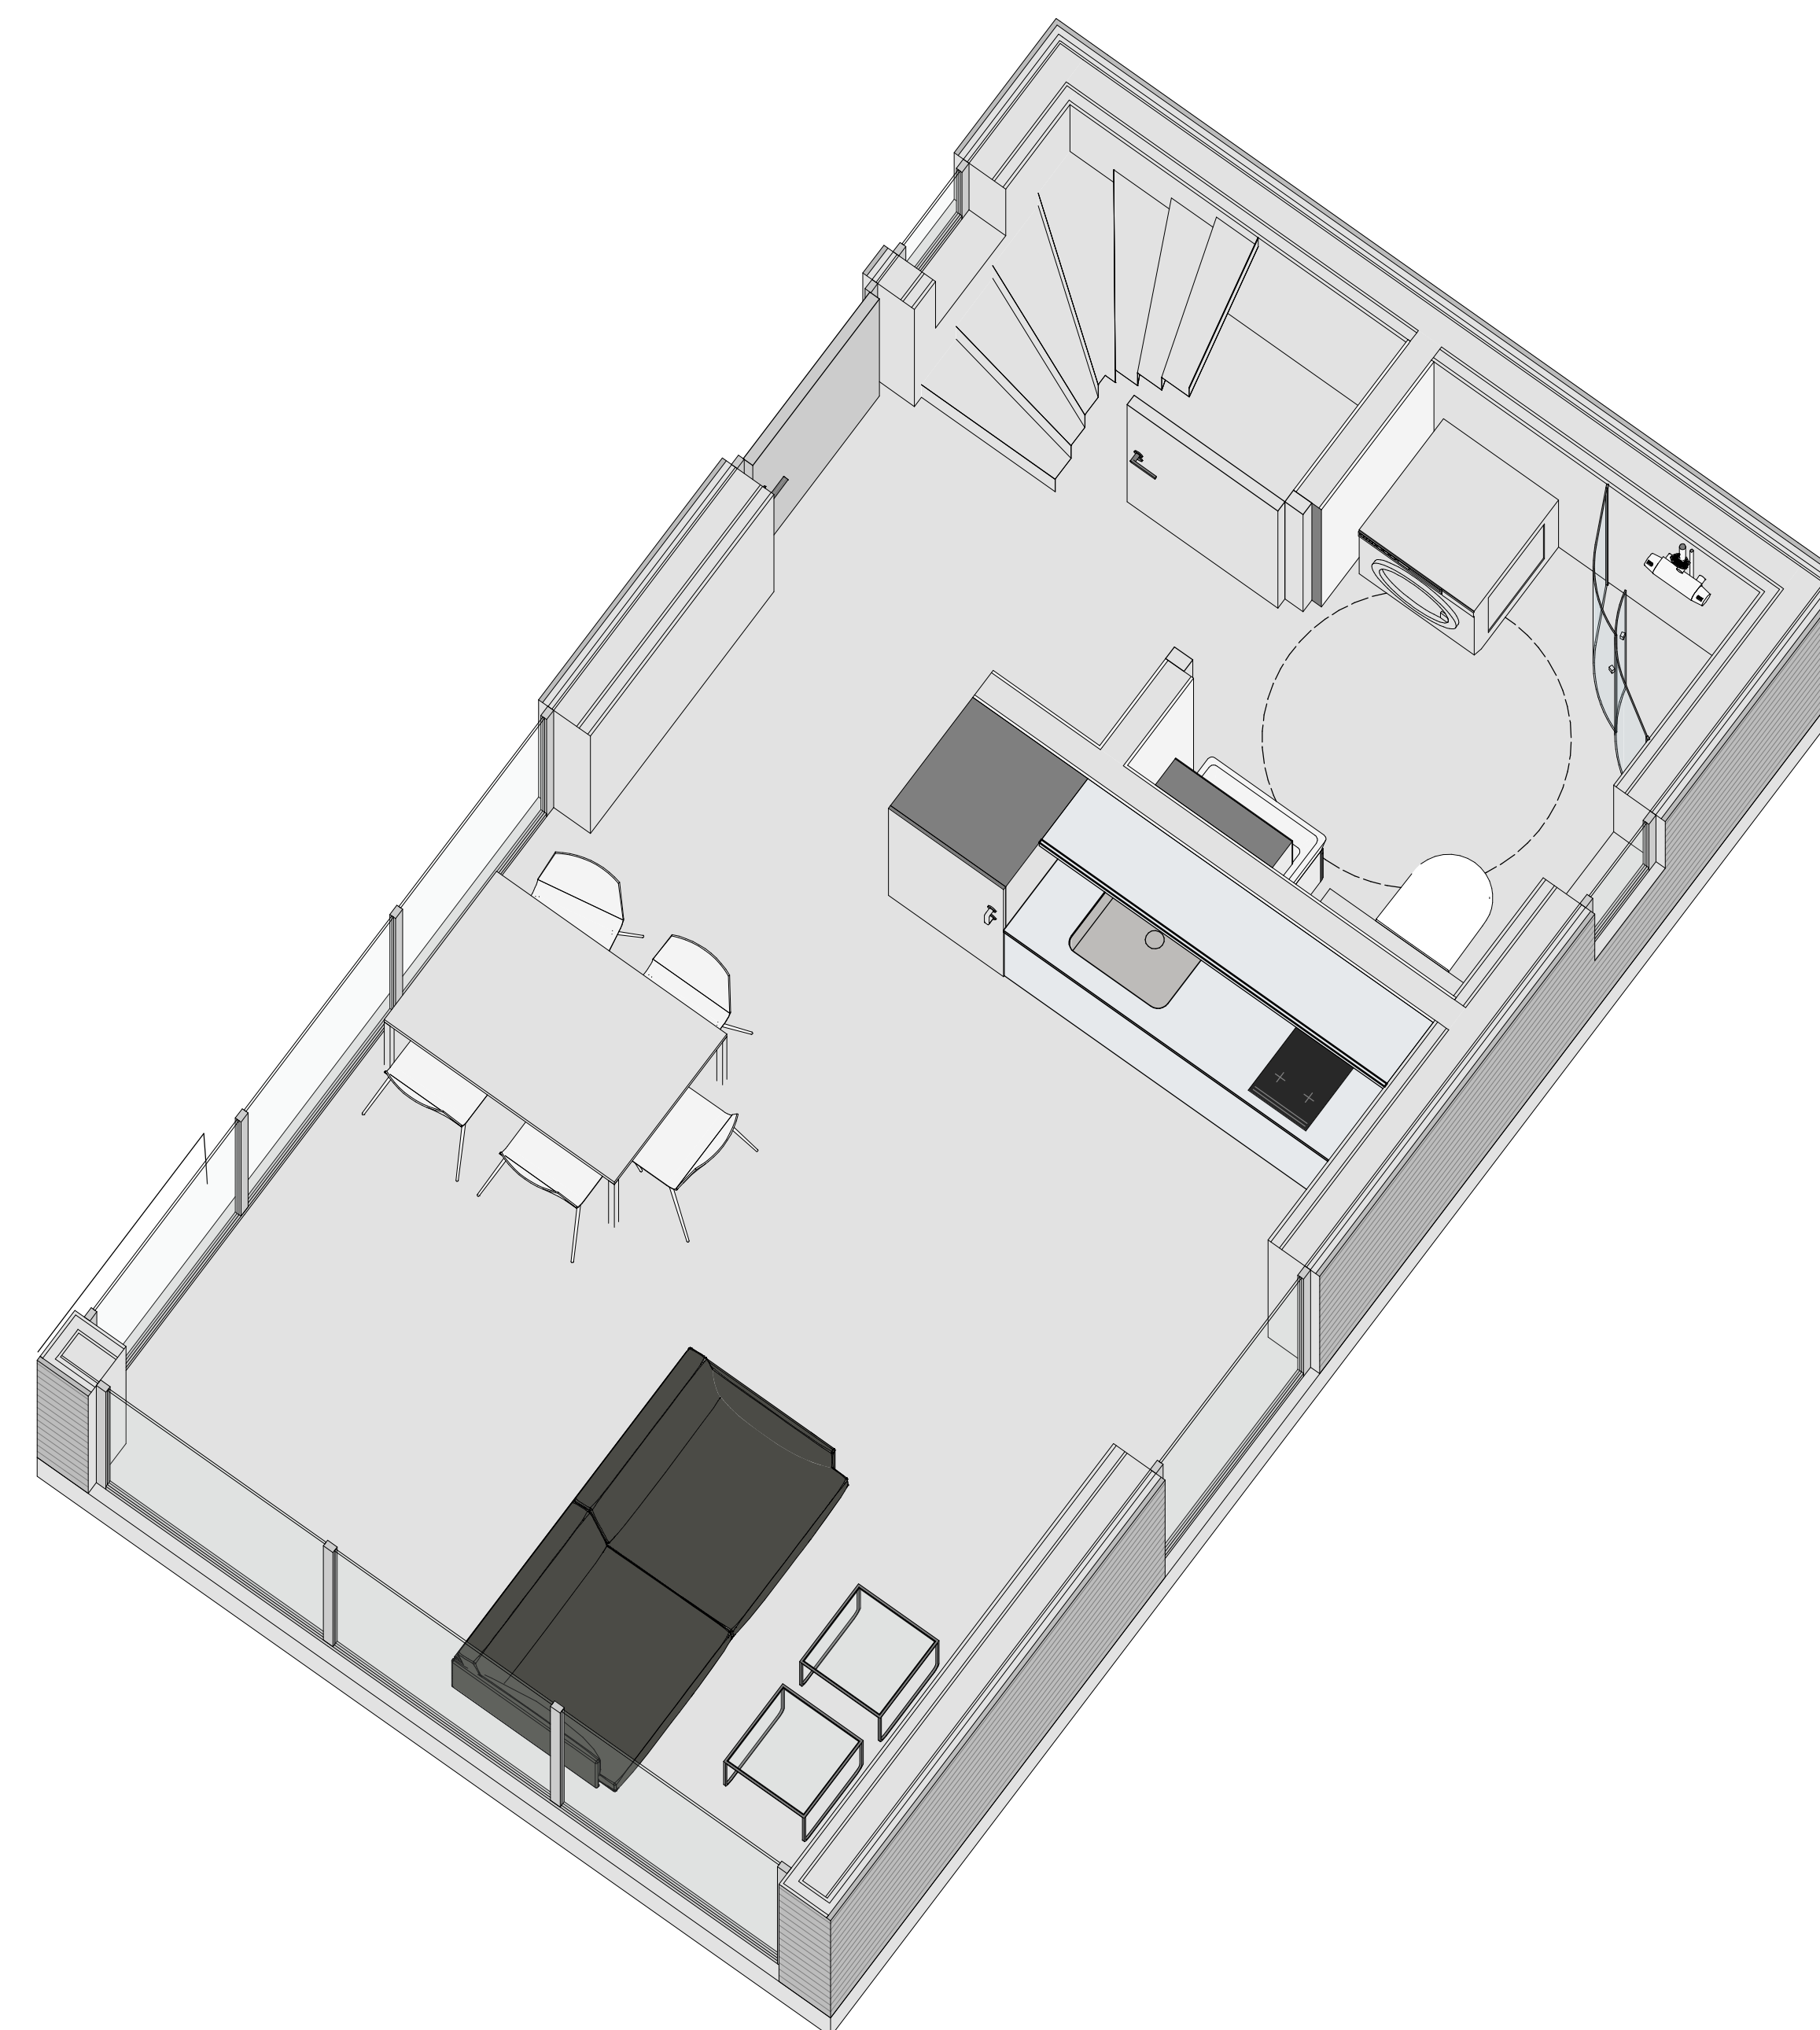

MODERN 30 kvm - B

PLAN

LOFT

FASAD MOT SÖDER

FASAD MOT ÖSTER

FASAD MOT NORR

FASAD MOT VÄSTER

SEKTION A-A

TERRASSER, MÖBLER OCH VISS FAST INREDNING SOM VISAS PÅ RITNING KAN VARA TILLVAL. SE GÄLLANDE INREDNINGSLISTA FÖR VAD SOM INGÅR I DITT HUS