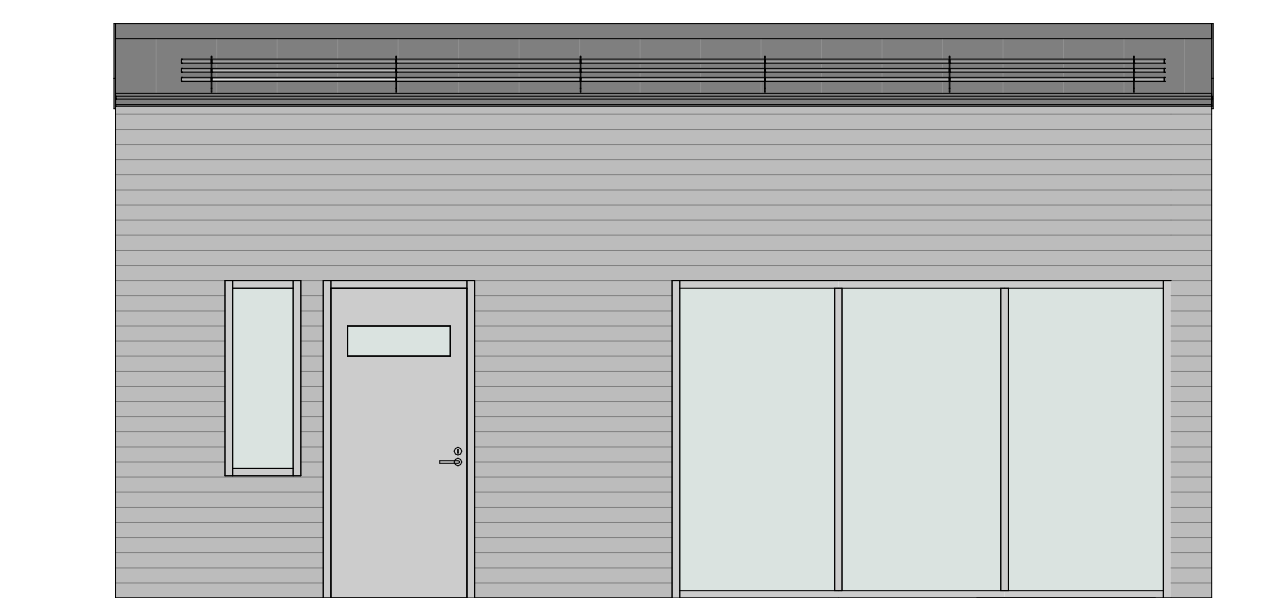

MODERN 30 kvm - B

PLAN

LOFT

FASAD MOT SÖDER

FASAD MOT ÖSTER

FASAD MOT NORR

FASAD MOT VÄSTER

SEKTION A-A