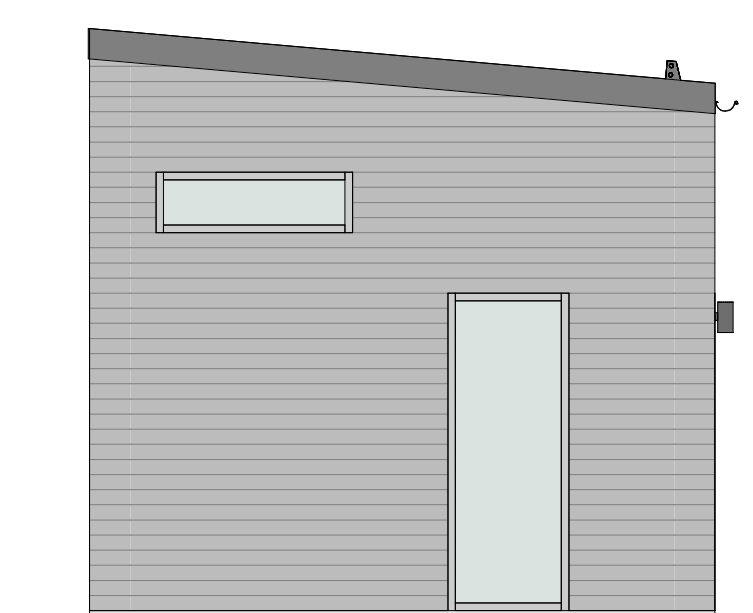

MODERN 30 kvm - A

PLAN

LOFT

FASAD MOT SÖDER

FASAD MOT ÖSTER

FASAD MOT NORR

FASAD MOT VÄSTER

SEKTION A-A

TERRASSER, MÖBLER OCH VISS FAST INREDNING SOM VISAS PÅ RITNING KAN VARA TILLVAL. SE GÄLLANDE INREDNINGSLISTA FÖR VAD SOM INGÅR I DITT HUS