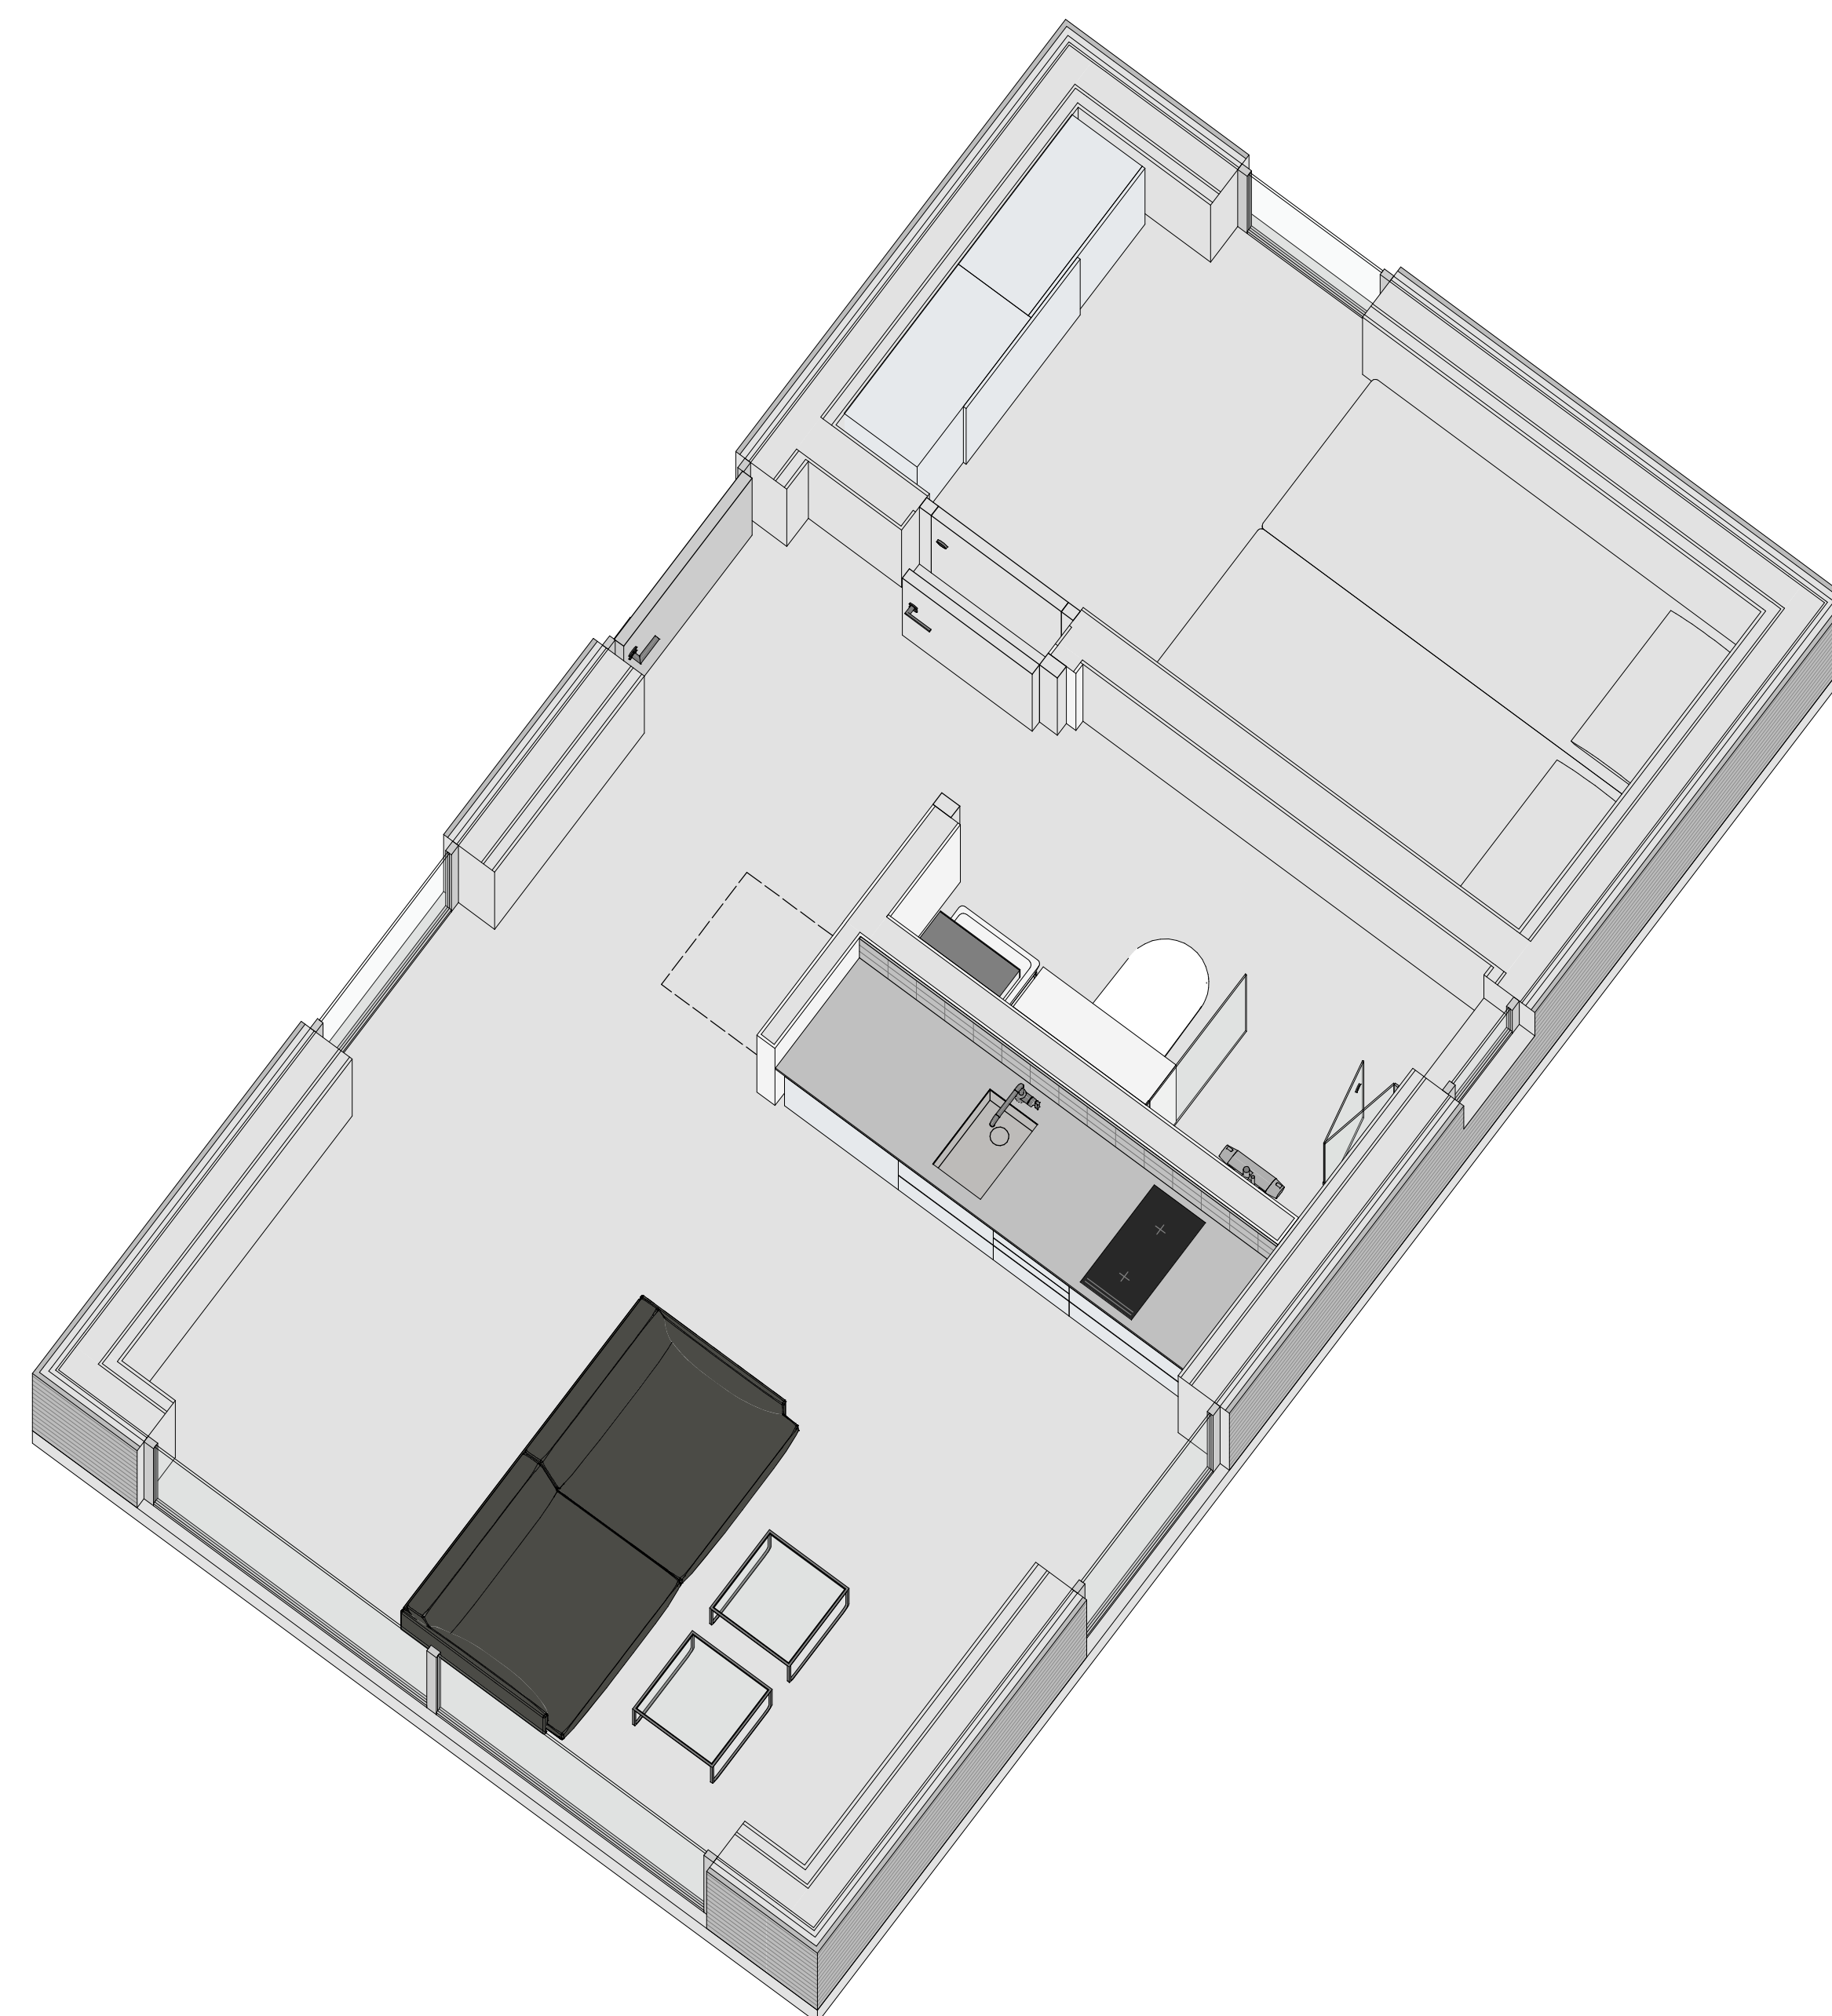

MODERN 30 kvm - A

PLAN

LOFT

FASAD MOT SÖDER

FASAD MOT ÖSTER

FASAD MOT NORR

FASAD MOT VÄSTER

SEKTION A-A

TERRASSER, MÖBLER OCH VISS FAST INREDNING SOM VISAS PÅ RITNING KAN VARA TILLVAL. SE GÄLLANDE INREDNINGSLISTA FÖR VAD SOM INGÅR I DITT HUS