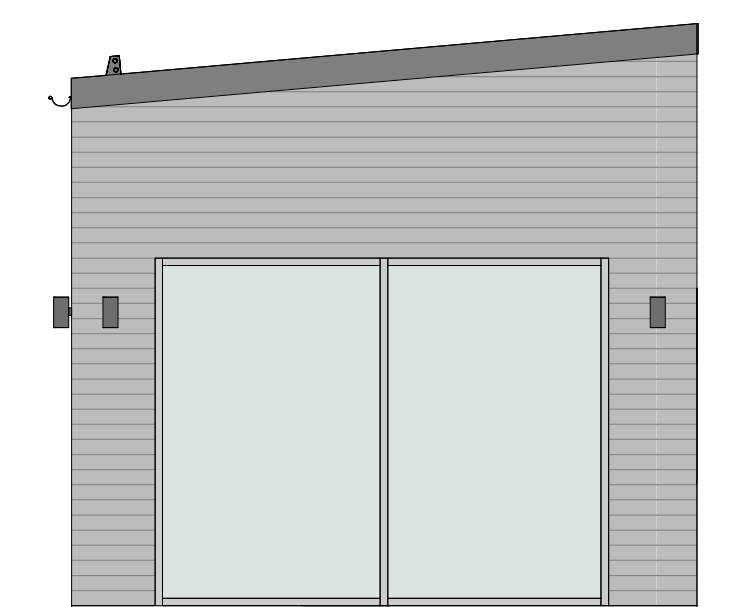

MODERN 30 kvm - A

PLAN

LOFT

FASAD MOT SÖDER

FASAD MOT ÖSTER

FASAD MOT NORR

FASAD MOT VÄSTER

SEKTION A-A

TERRASSER, MÖBLER OCH VISS FAST INREDNING SOM VISAS PÅ RITNING KAN VARA TILLVAL. SE GÄLLANDE INREDNINGSLISTA FÖR VAD SOM INGÅR I DITT HUS