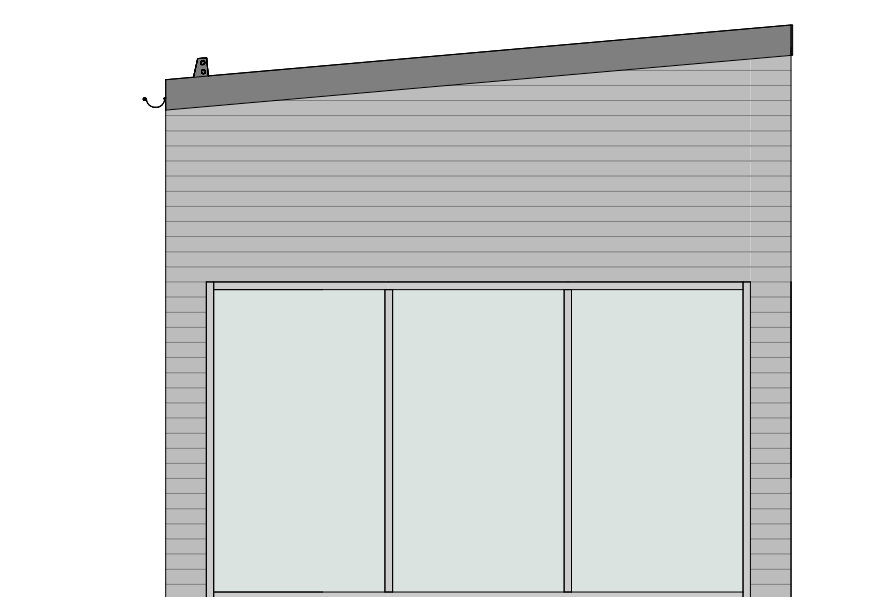

MODERN 30 kvm - B

PLAN

LOFT

3D - 2

FASAD MOT SÖDER

FASAD MOT ÖSTER

FASAD MOT NORR

FASAD MOT VÄSTER

SEKTION A-A

TERRASSER, MÖBLER OCH VISS FAST INREDNING SOM VISAS PÅ RITNING KAN VARA TILLVAL. SE GÄLLANDE INREDNINGSLISTA FÖR VAD SOM INGÅR I DITT HUS