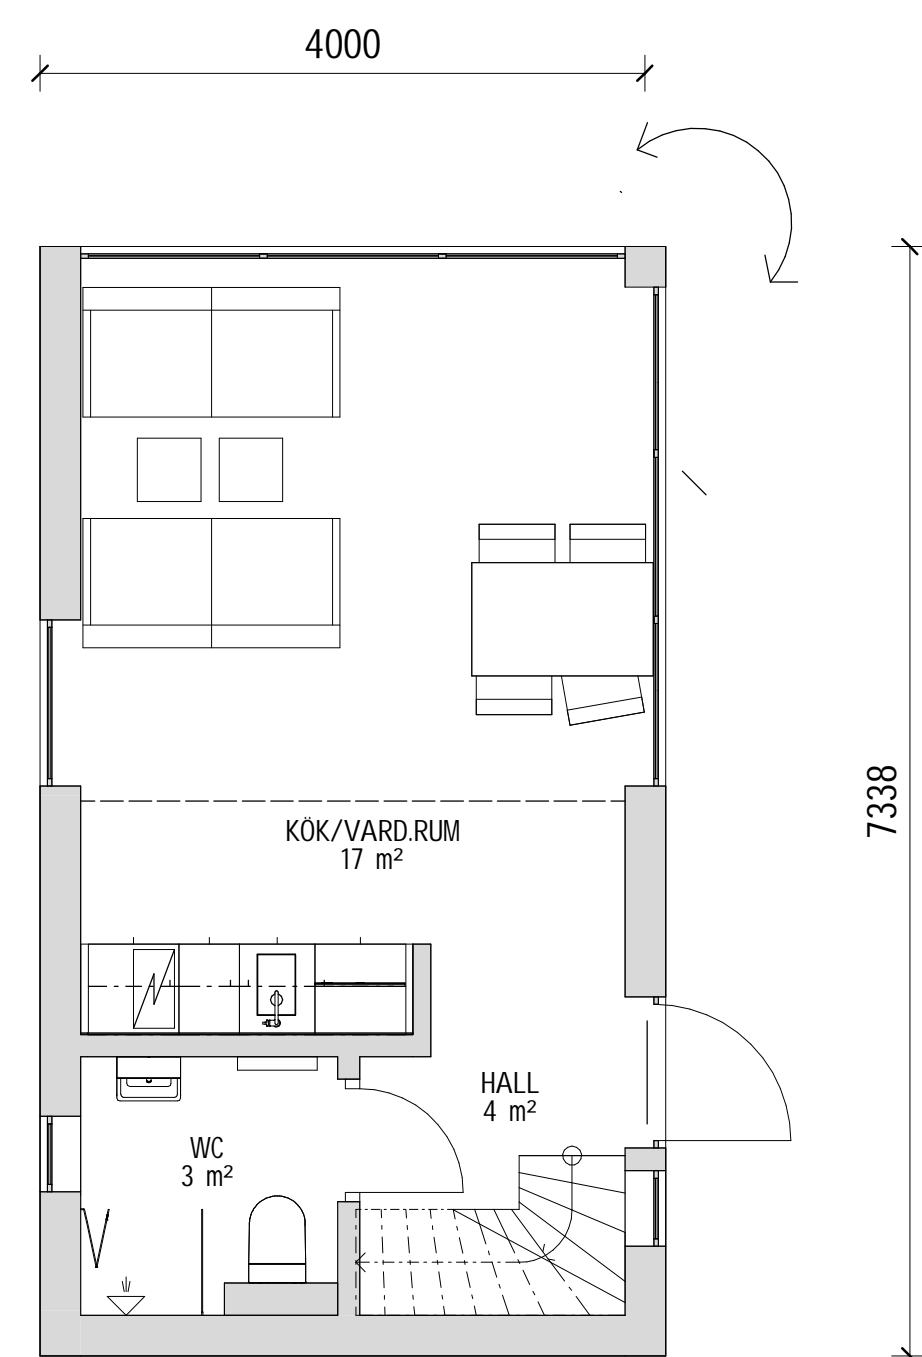

MODERN 30 kvm - B

PLAN

LOFT

3D - 2

FASAD MOT SÖDER

FASAD MOT ÖSTER

FASAD MOT NORR

FASAD MOT VÄSTER

SEKTION A-A

TERRASSER, MÖBLER OCH VISS FAST INREDNING SOM VISAS PÅ RITNING KAN VARA TILLVAL. SE GÄLLANDE INREDNINGSLISTA FÖR VAD SOM INGÅR I DITT HUS