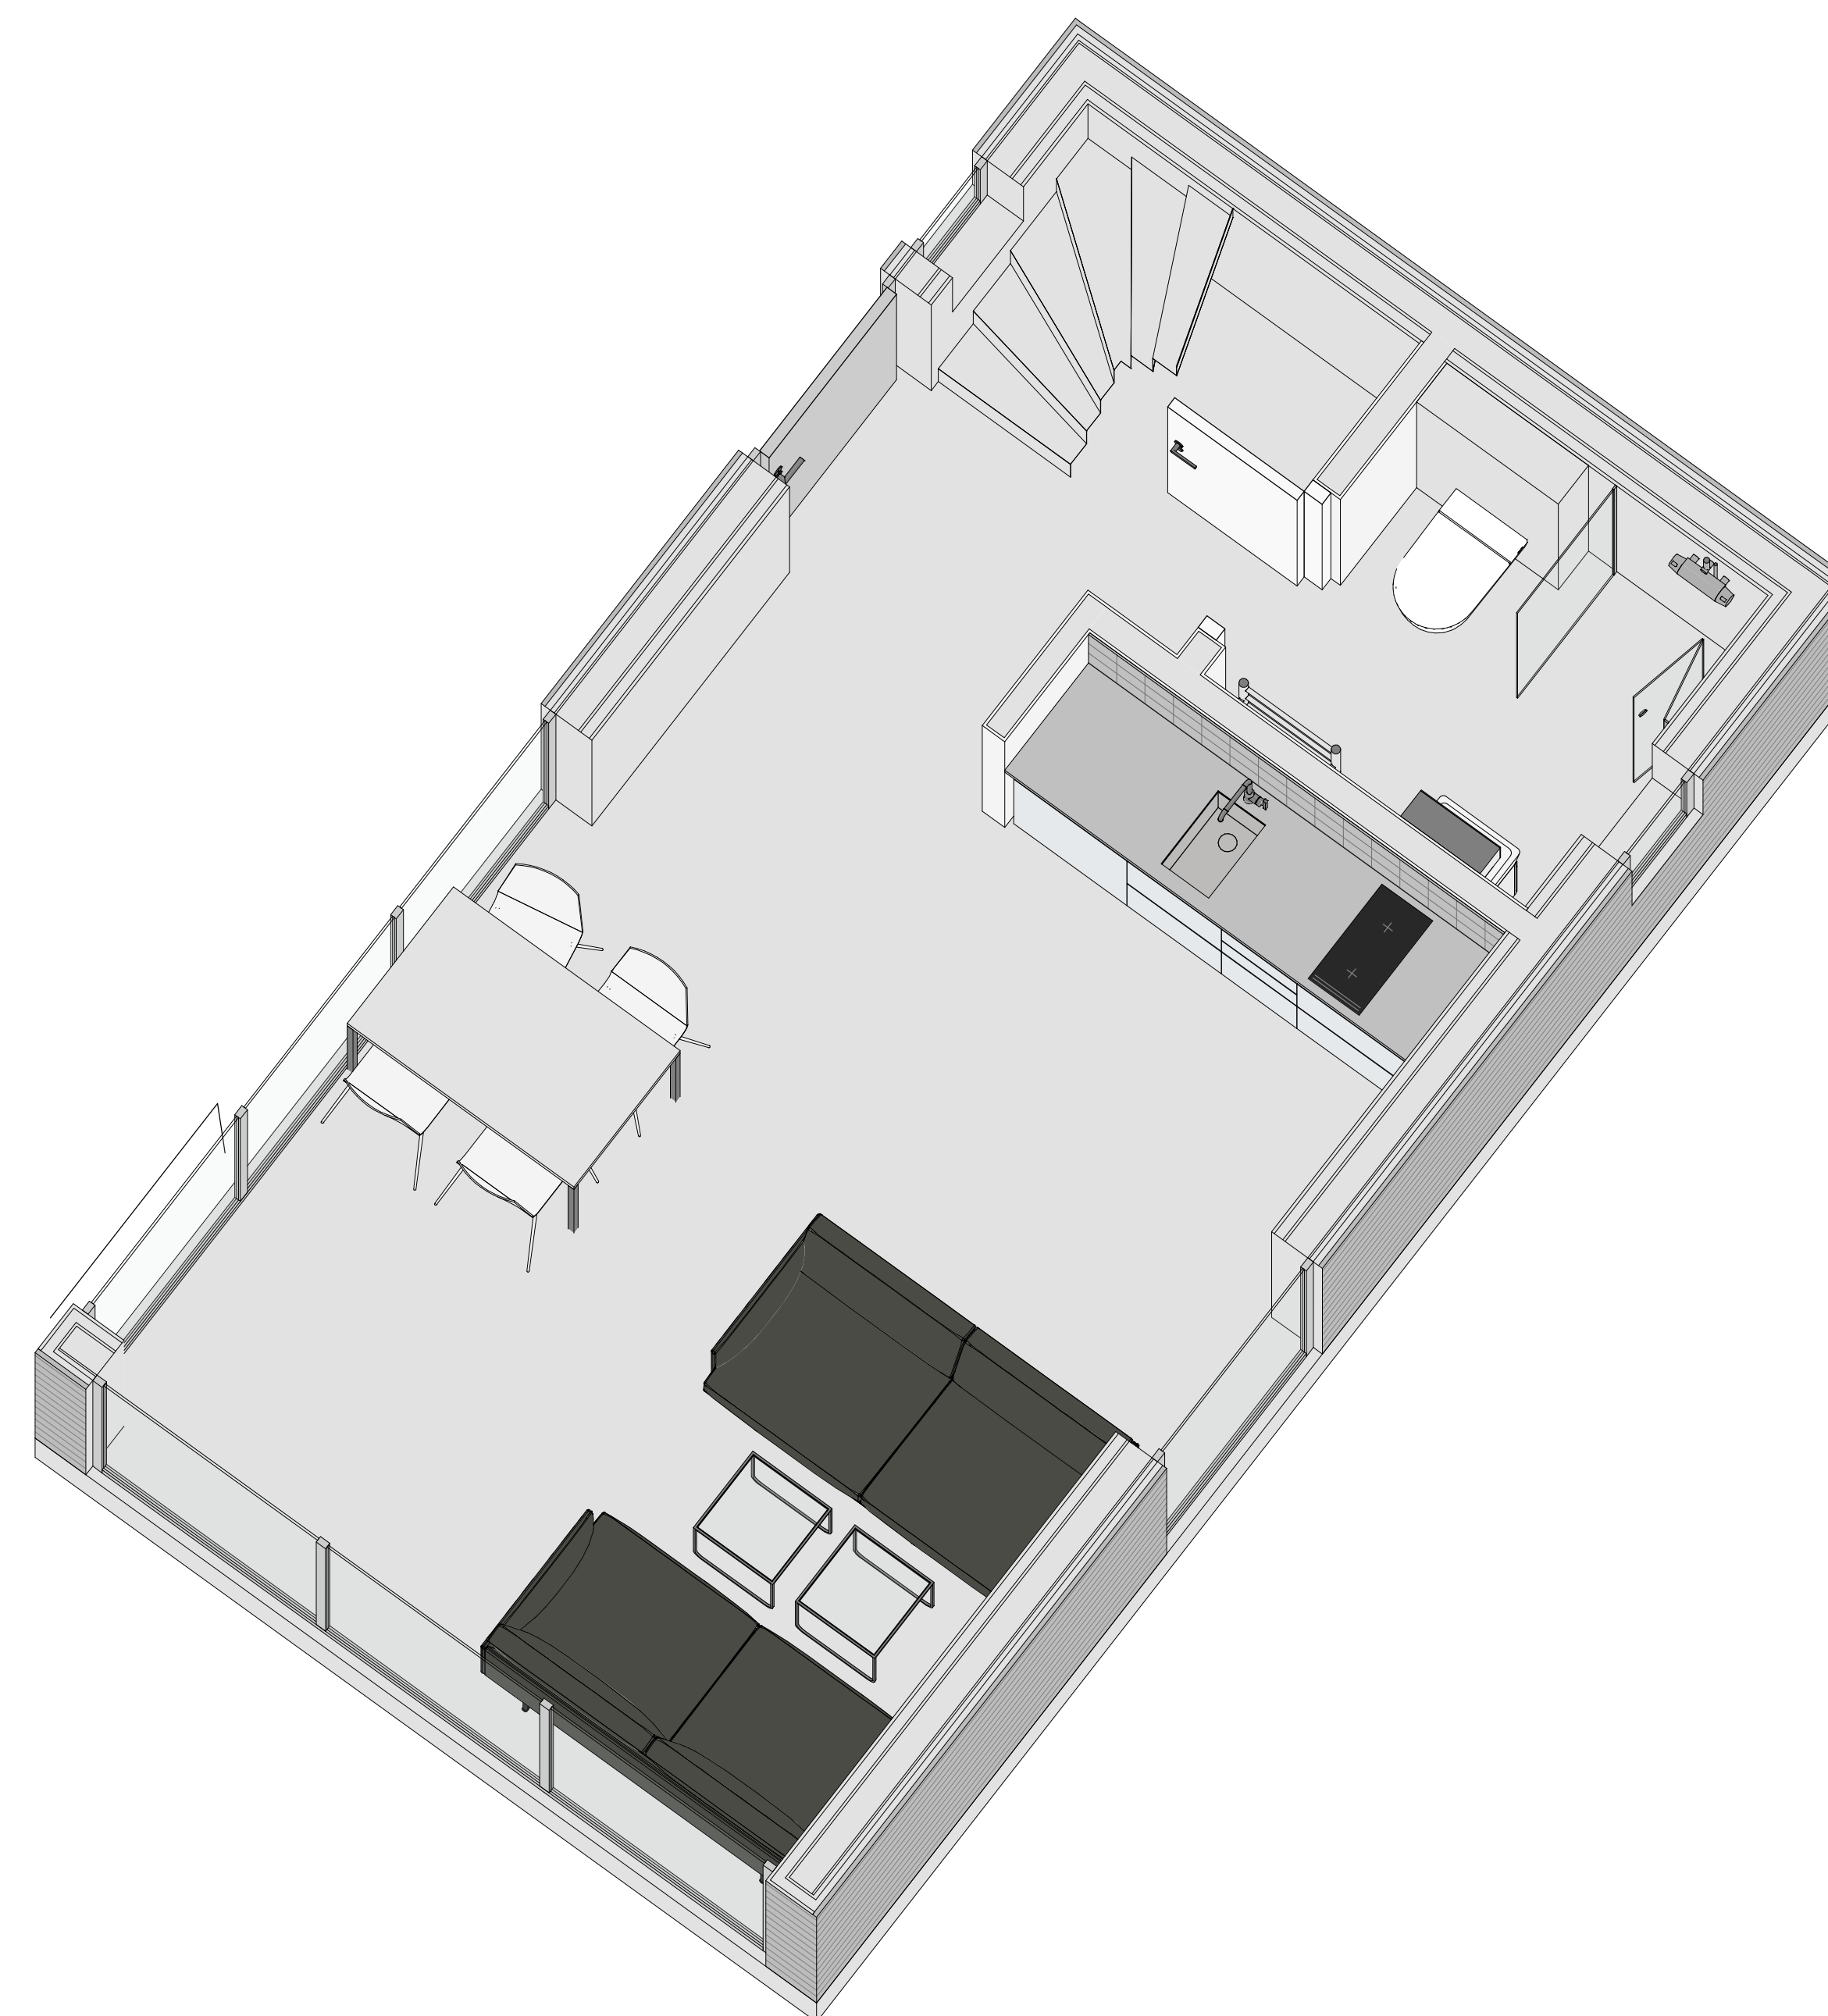

MODERN 30 kvm - B

PLAN

LOFT

3D - 2

FASAD MOT SÖDER

FASAD MOT ÖSTER

FASAD MOT NORR

FASAD MOT VÄSTER

SEKTION A-A

TERRASSER, MÖBLER OCH VISS FAST INREDNING SOM VISAS PÅ RITNING KAN VARA TILLVAL. SE GÄLLANDE INREDNINGSLISTA FÖR VAD SOM INGÅR I DITT HUS