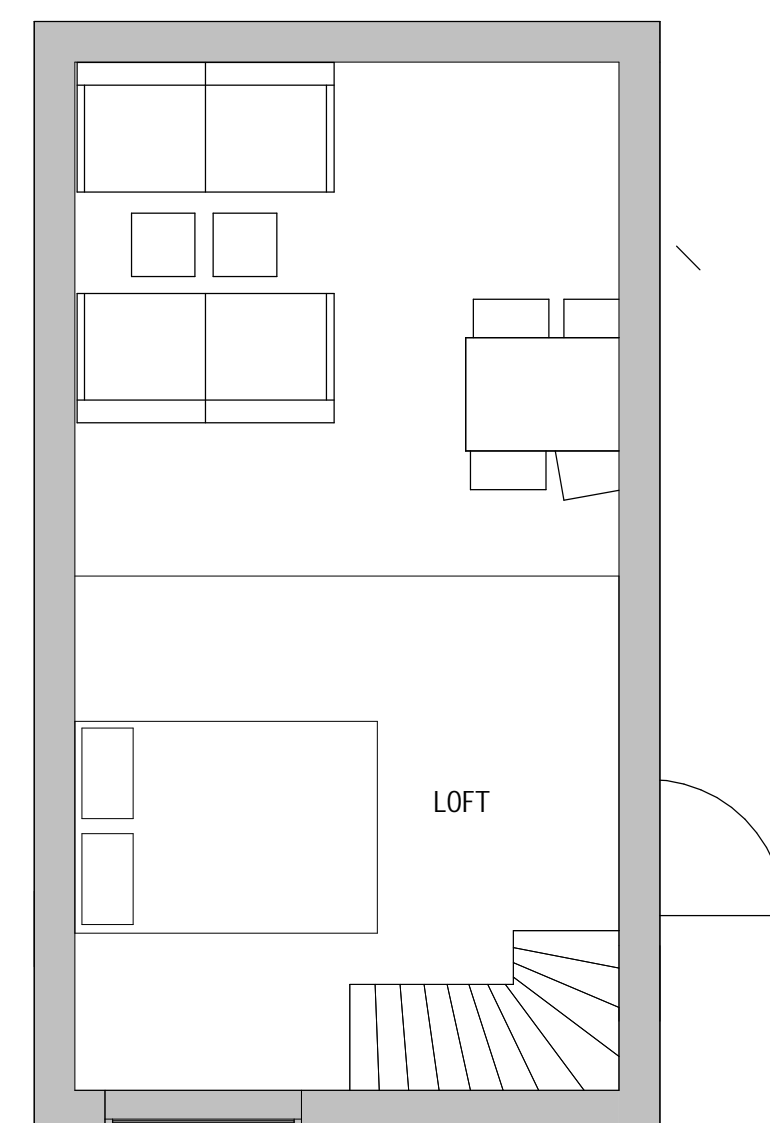

MODERN 30 kvm - B

PLAN

LOFT

3D - 2

FASAD MOT SÖDER

FASAD MOT ÖSTER

FASAD MOT NORR

FASAD MOT VÄSTER

SEKTION A-A

TERRASSER, MÖBLER OCH VISS FAST INREDNING SOM VISAS PÅ RITNING KAN VARA TILLVAL. SE GÄLLANDE INREDNINGSLISTA FÖR VAD SOM INGÅR I DITT HUS