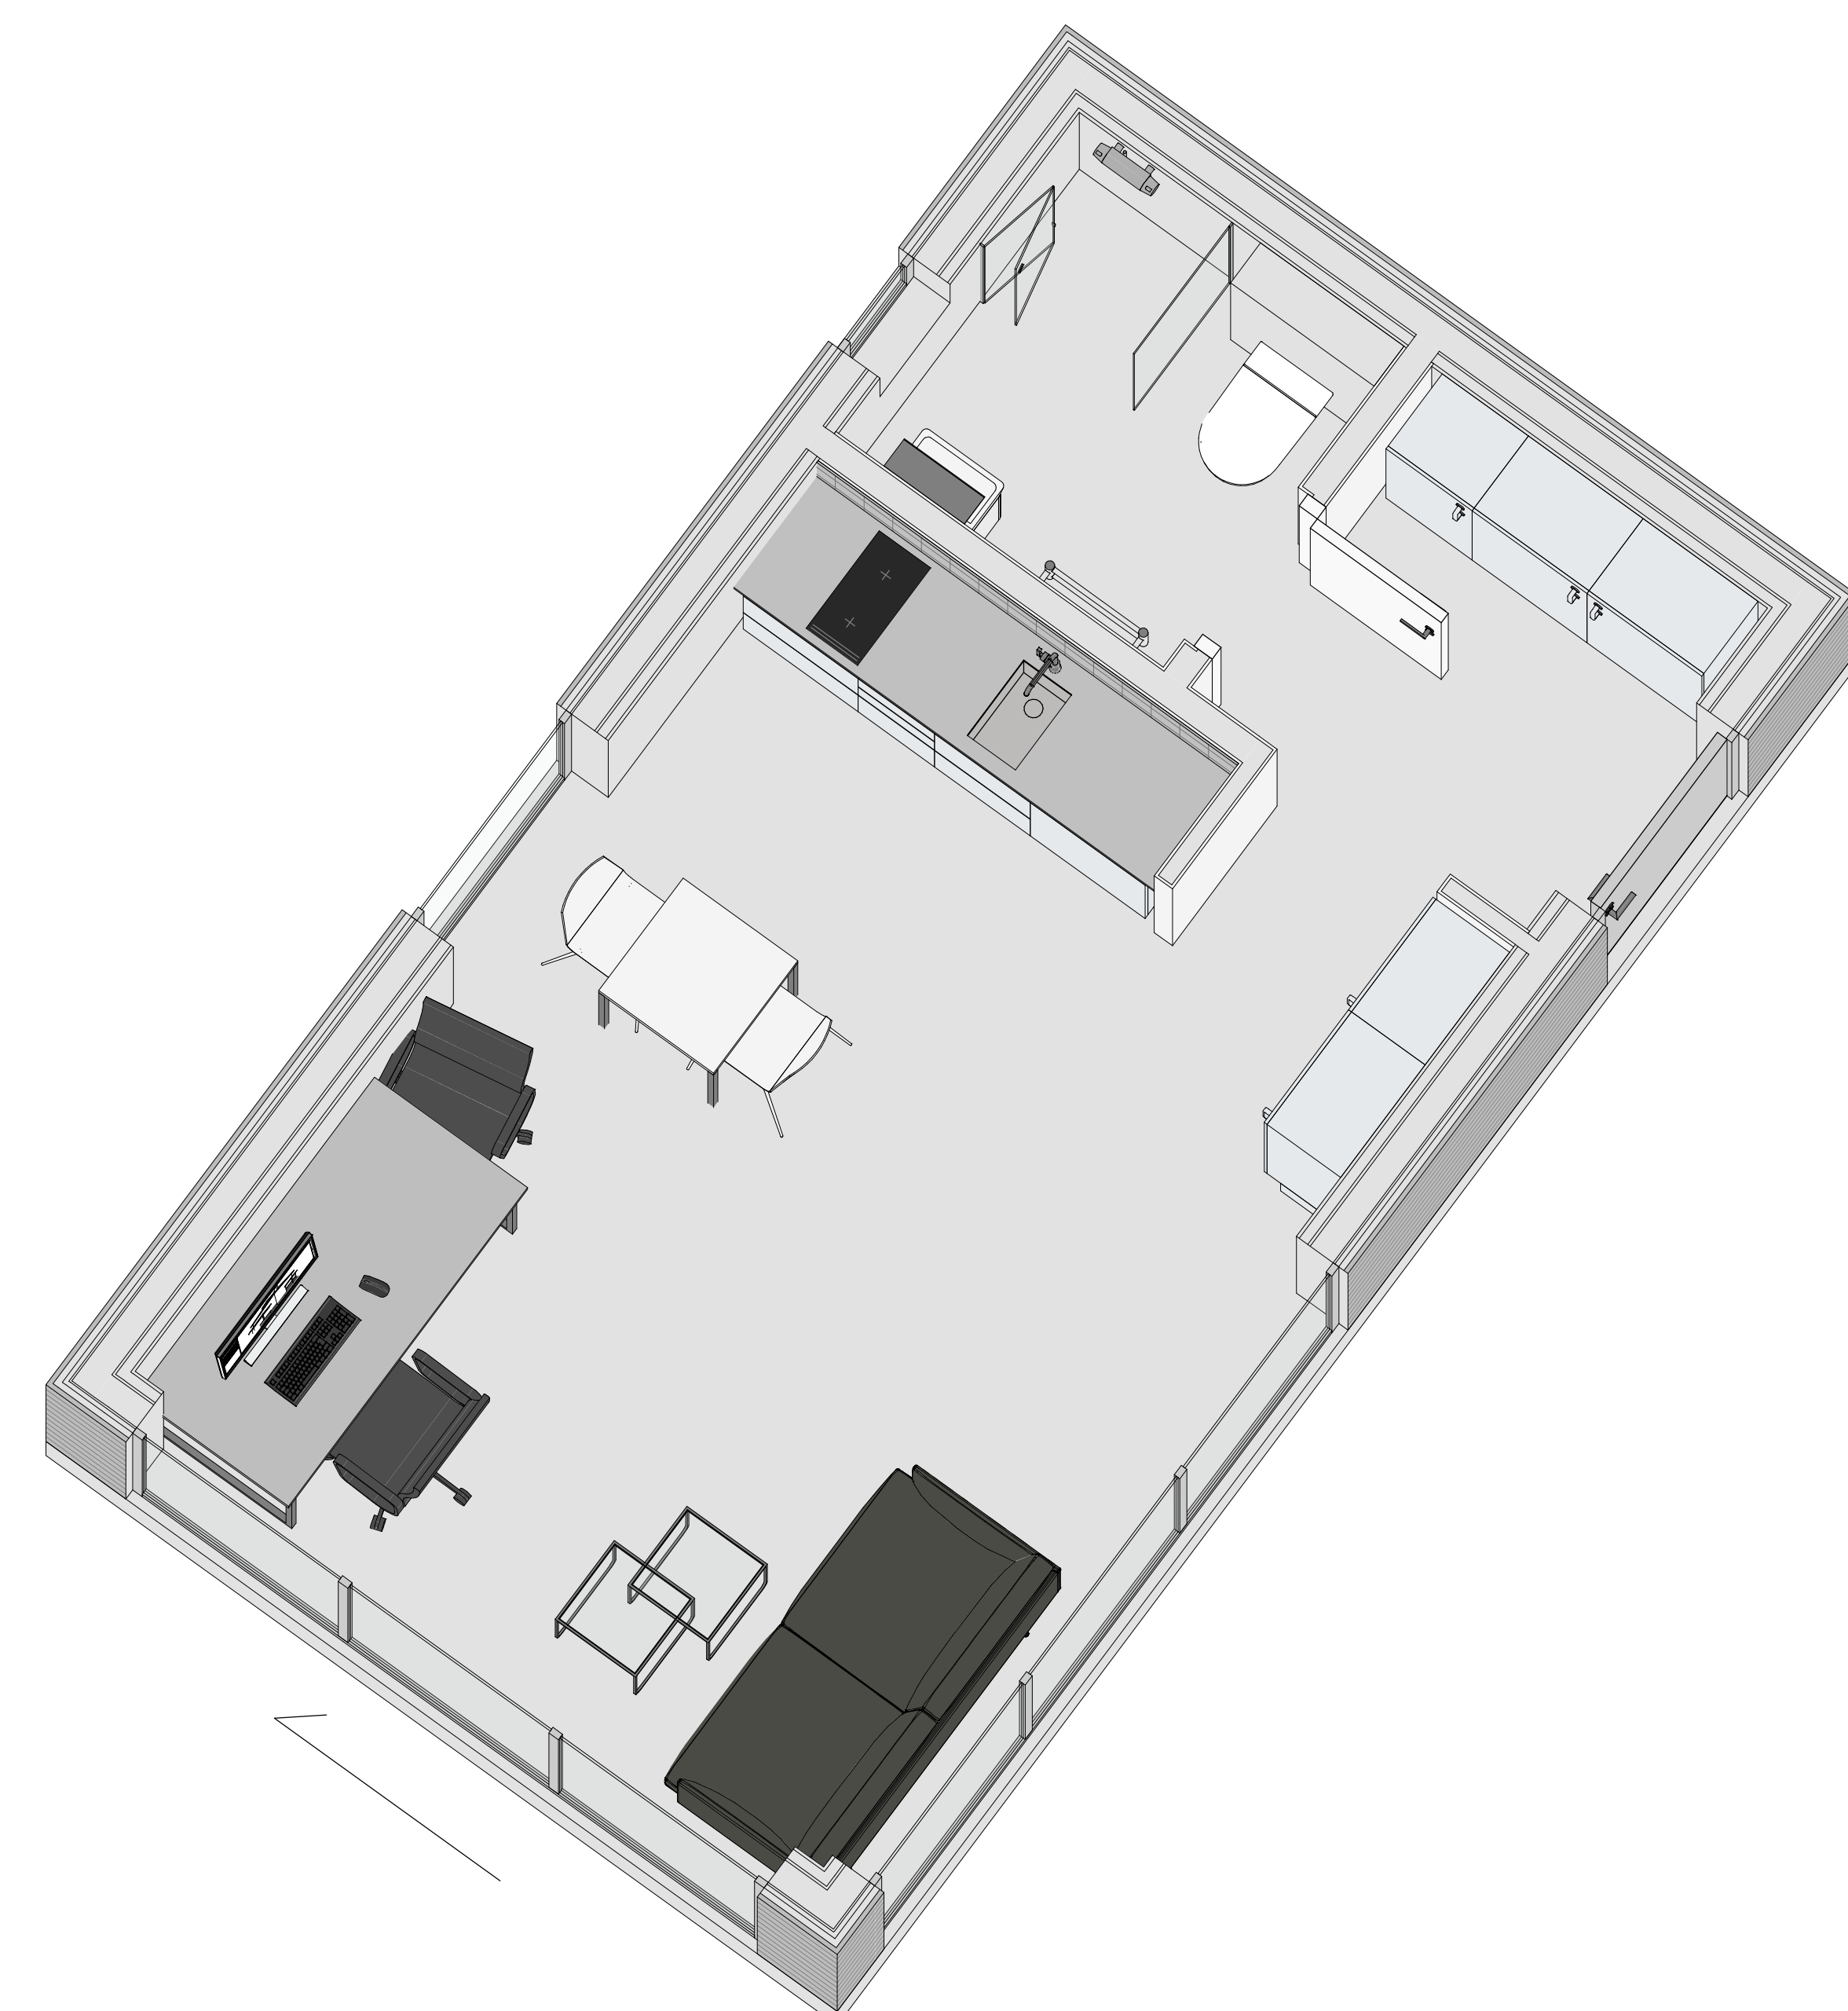

MODERN 30 kvm - C

PLAN

FASAD MOT SÖDER

FASAD MOT VÄSTER

FASAD MOT NORR

FASAD MOT ÖSTER

SEKTION A-A

TERRASSER, MÖBLER OCH VISS FAST INREDNING SOM VISAS PÅ RITNING KAN VARA TILLVAL. SE GÄLLANDE INREDNINGSLISTA FÖR VAD SOM INGÅR I DITT HUS