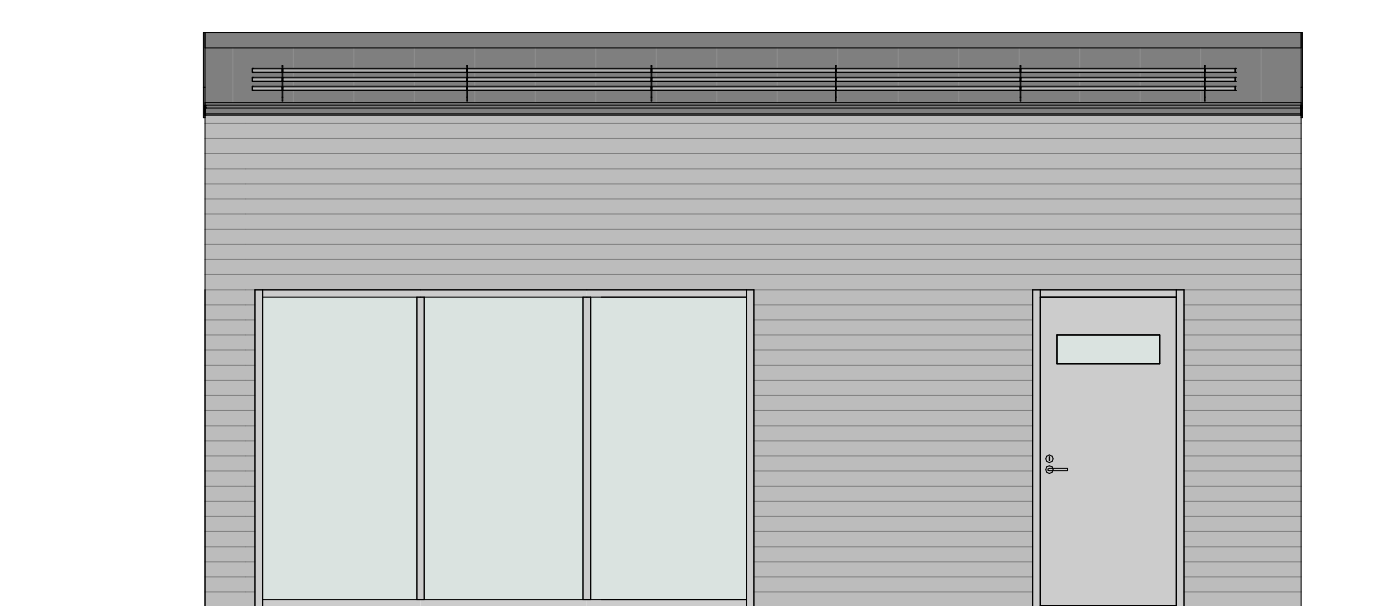

MODERN 30 kvm - C

PLAN

FASAD MOT SÖDER

FASAD MOT VÄSTER

FASAD MOT NORR

FASAD MOT ÖSTER

SEKTION A-A

TERRASSER, MÖBLER OCH VISS FAST INREDNING SOM VISAS PÅ RITNING KAN VARA TILLVAL. SE GÄLLANDE INREDNINGSLISTA FÖR VAD SOM INGÅR I DITT HUS