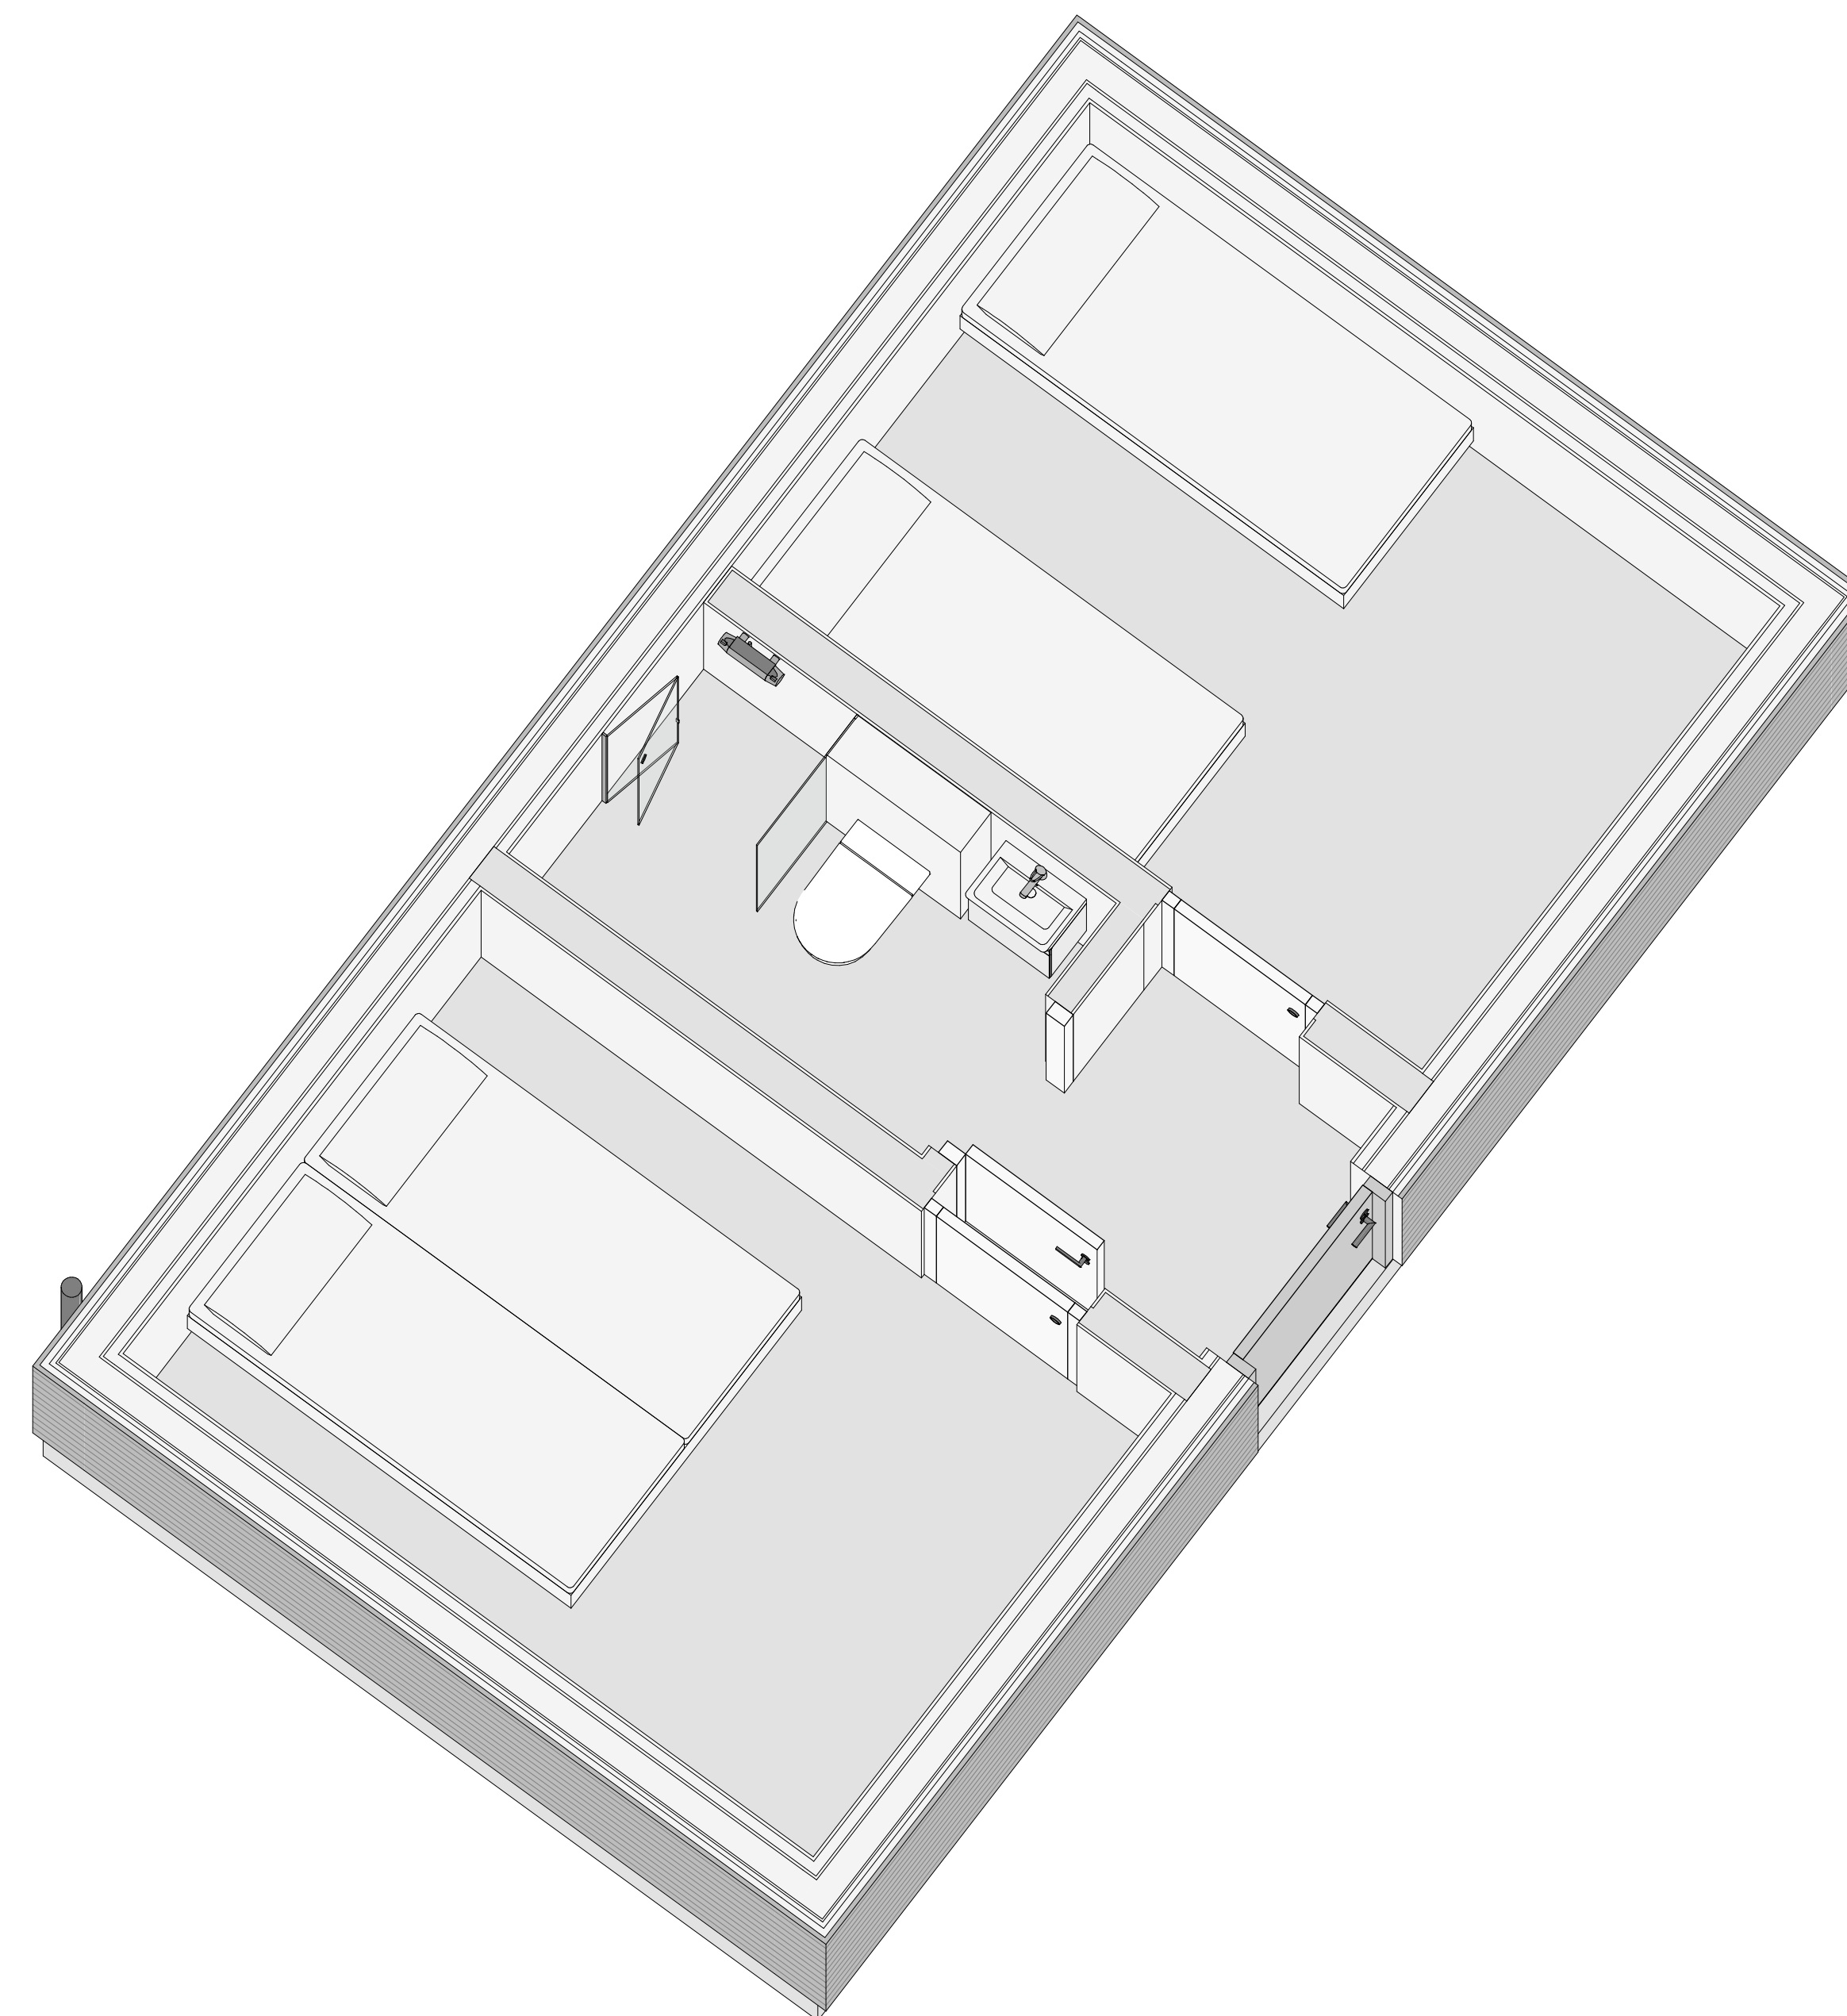

# MODERN 30 kvm - E

PLAN

LOFT

FASAD MOT SÖDER

FASAD MOT ÖSTER

FASAD MOT NORR

FASAD MOT VÄSTER

SEKTION A-A

TERRASSER, MÖBLER OCH VISS FAST INREDNING SOM VISAS PÅ RITNING KAN VARA TILLVAL. SE GÄLLANDE INREDNINGSLISTA FÖR VAD SOM INGÅR I DITT HUS