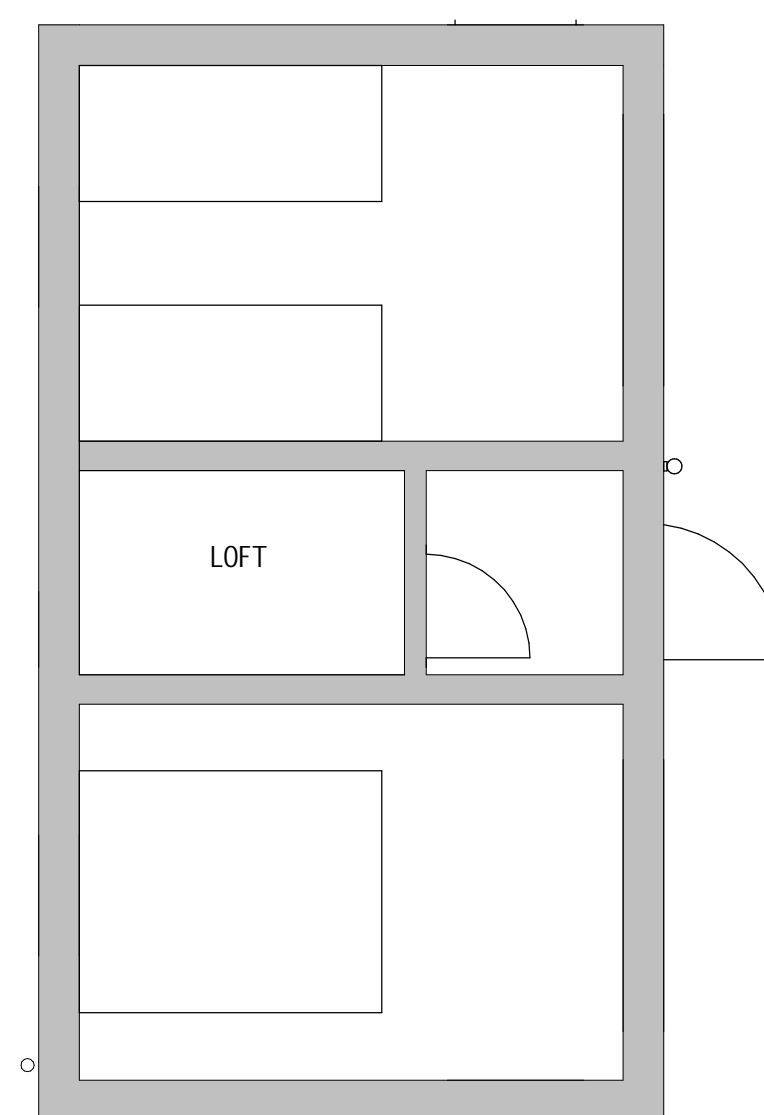

# MODERN 30 kvm - E

PLAN

LOFT

FASAD MOT SÖDER

FASAD MOT ÖSTER

FASAD MOT NORR

FASAD MOT VÄSTER

SEKTION A-A

TERRASSER, MÖBLER OCH VISS FAST INREDNING SOM VISAS PÅ RITNING KAN VARA TILLVAL. SE GÄLLANDE INREDNINGSLISTA FÖR VAD SOM INGÅR I DITT HUS