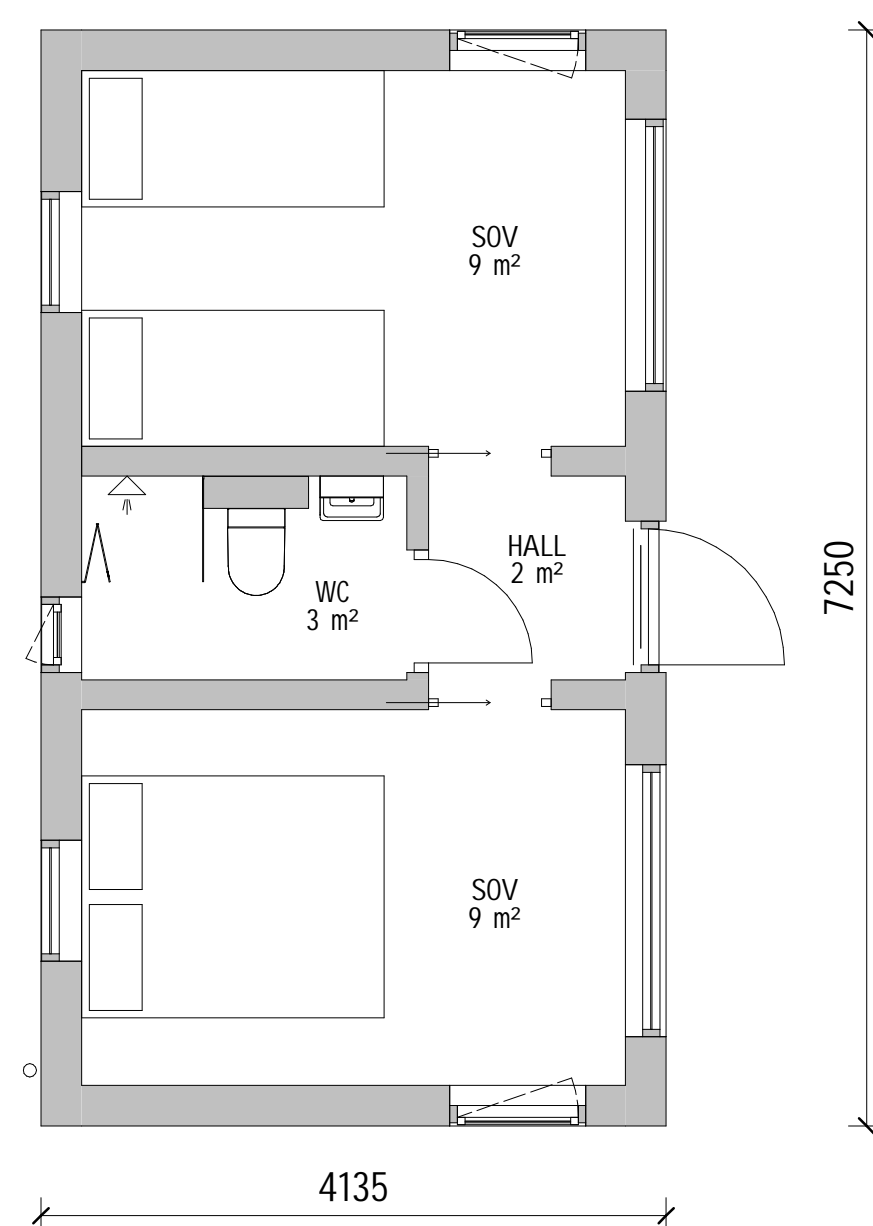

# MODERN 30 kvm - E

PLAN

LOFT

FASAD MOT SÖDER

FASAD MOT ÖSTER

FASAD MOT NORR

FASAD MOT VÄSTER

SEKTION A-A