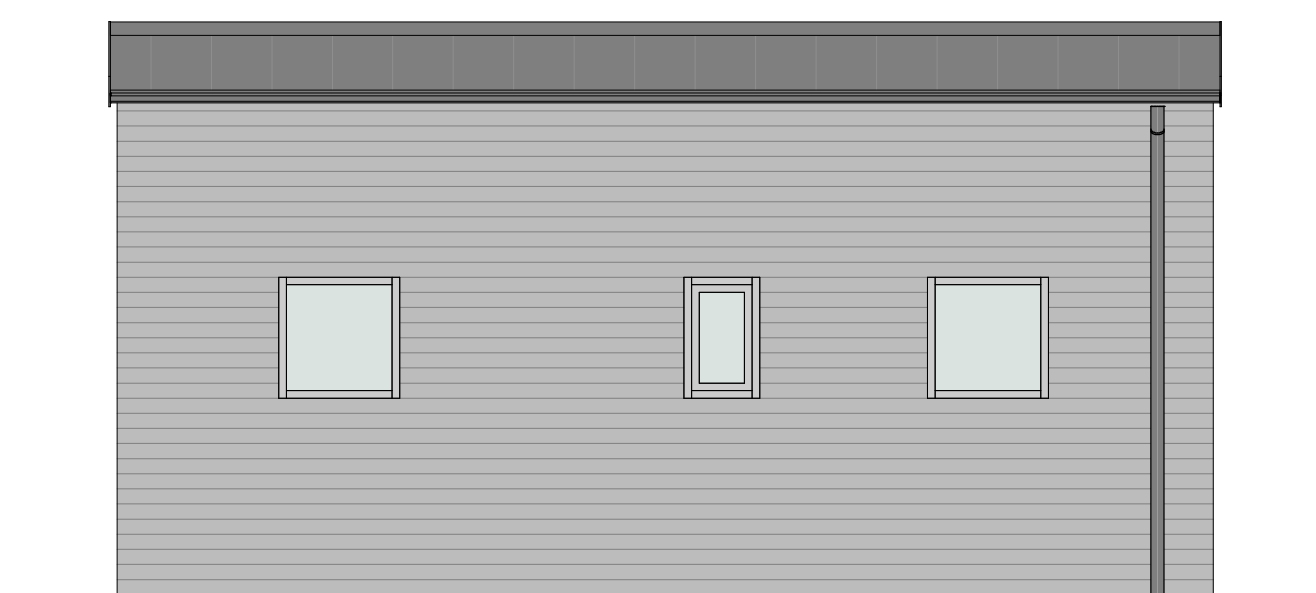

# MODERN 30 kvm - E

PLAN

LOFT

FASAD MOT SÖDER

FASAD MOT ÖSTER

FASAD MOT NORR

FASAD MOT VÄSTER

SEKTION A-A

TERRASSER, MÖBLER OCH VISS FAST INREDNING SOM VISAS PÅ RITNING KAN VARA TILLVAL. SE GÄLLANDE INREDNINGSLISTA FÖR VAD SOM INGÅR I DITT HUS