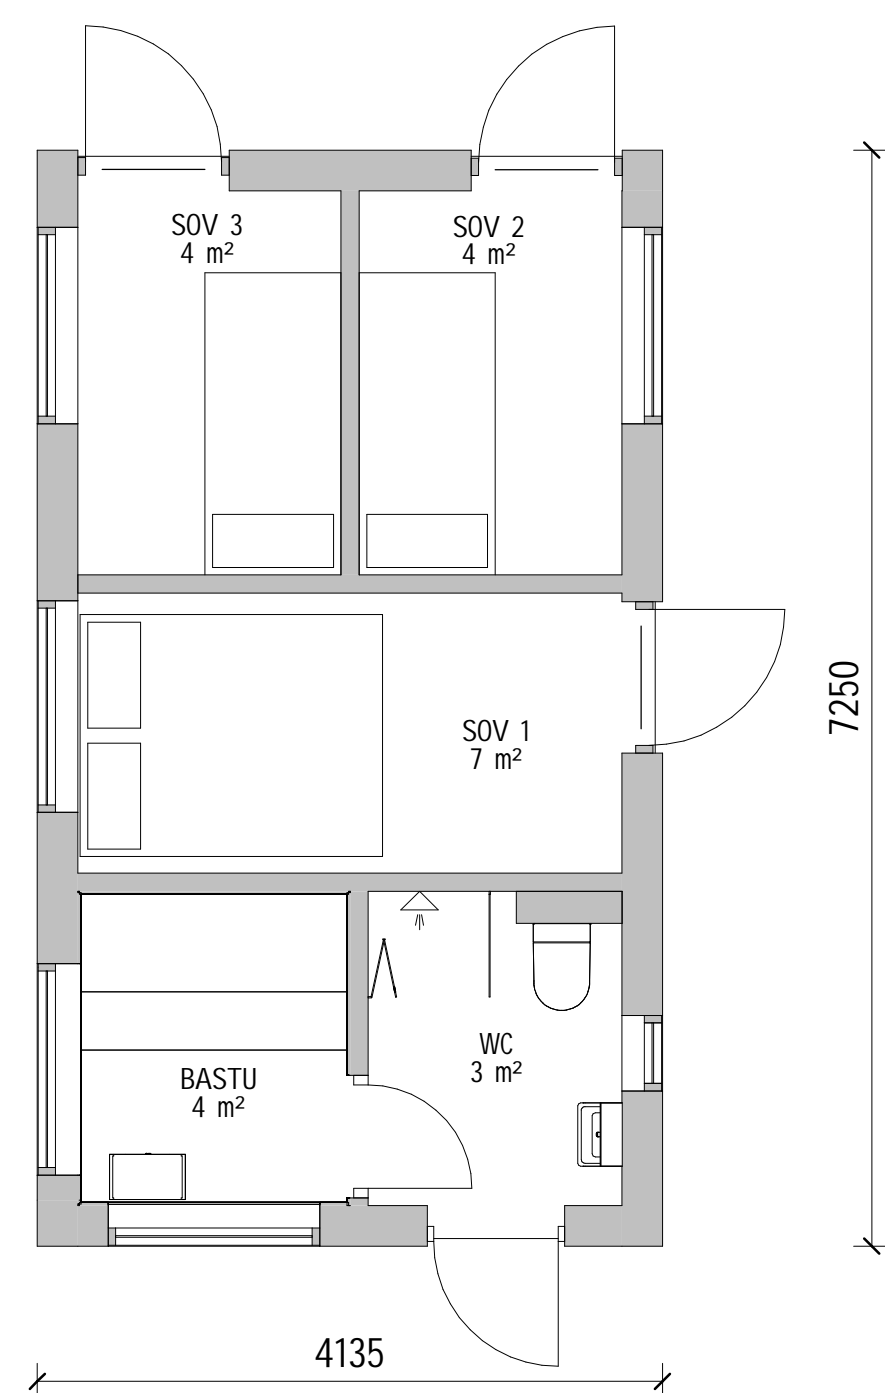

MODERN 30 kvm - F

PLAN

LOFT

FASAD MOT SÖDER

FASAD MOT ÖSTER

FASAD MOT NORR

FASAD MOT VÄSTER

SEKTION A-A