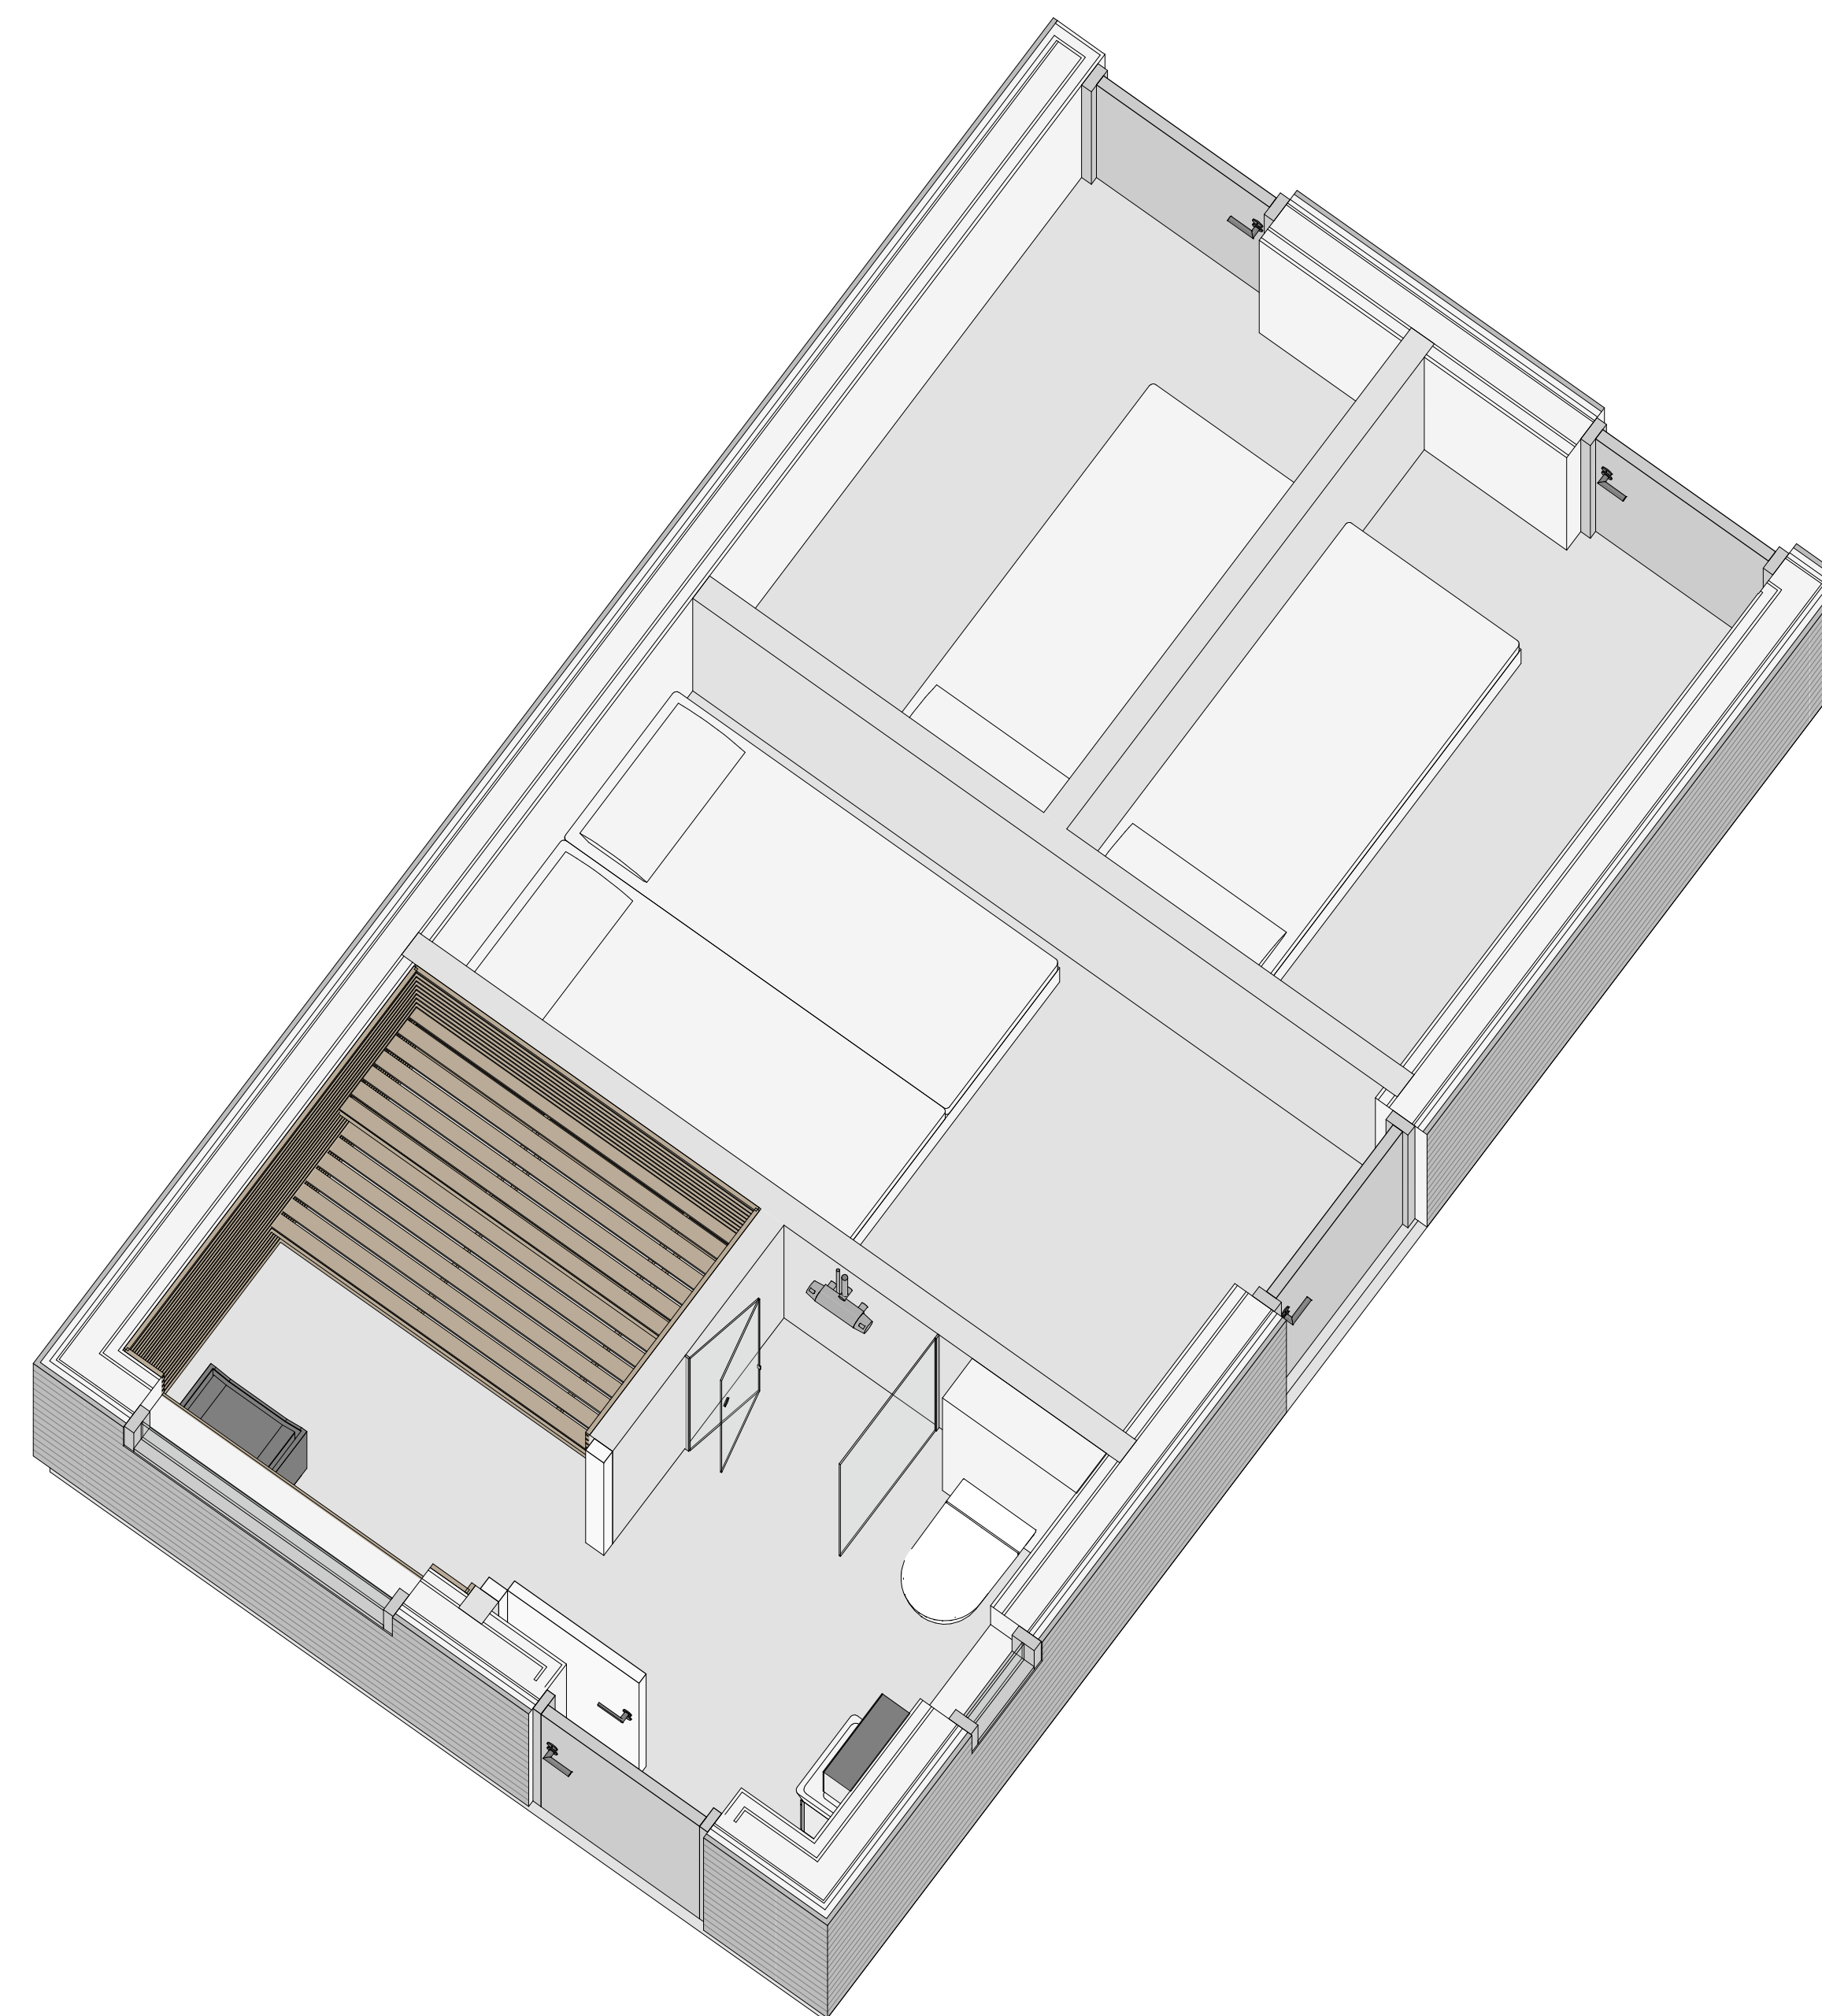

MODERN 30 kvm - F

PLAN

LOFT

FASAD MOT SÖDER

FASAD MOT ÖSTER

FASAD MOT NORR

FASAD MOT VÄSTER

SEKTION A-A

TERRASSER, MÖBLER OCH VISS FAST INREDNING SOM VISAS PÅ RITNING KAN VARA TILLVAL. SE GÄLLANDE INREDNINGSLISTA FÖR VAD SOM INGÅR I DITT HUS