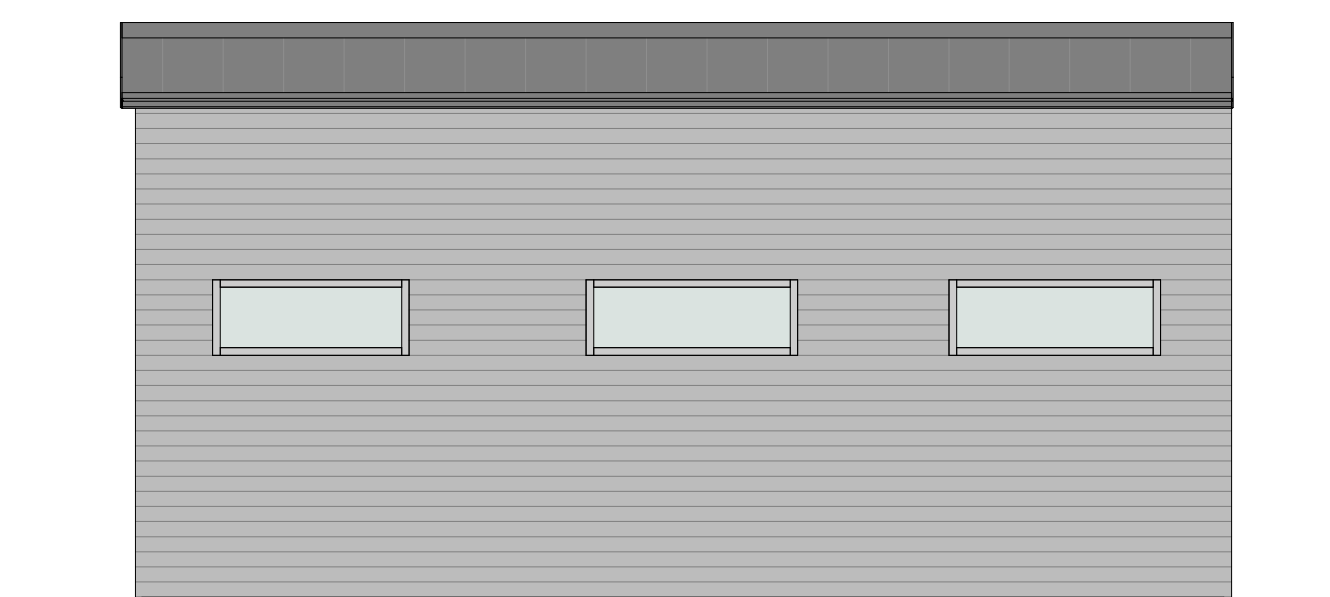

MODERN 30 kvm - F

PLAN

LOFT

FASAD MOT SÖDER

FASAD MOT ÖSTER

FASAD MOT NORR

FASAD MOT VÄSTER

SEKTION A-A

TERRASSER, MÖBLER OCH VISS FAST INREDNING SOM VISAS PÅ RITNING KAN VARA TILLVAL. SE GÄLLANDE INREDNINGSLISTA FÖR VAD SOM INGÅR I DITT HUS