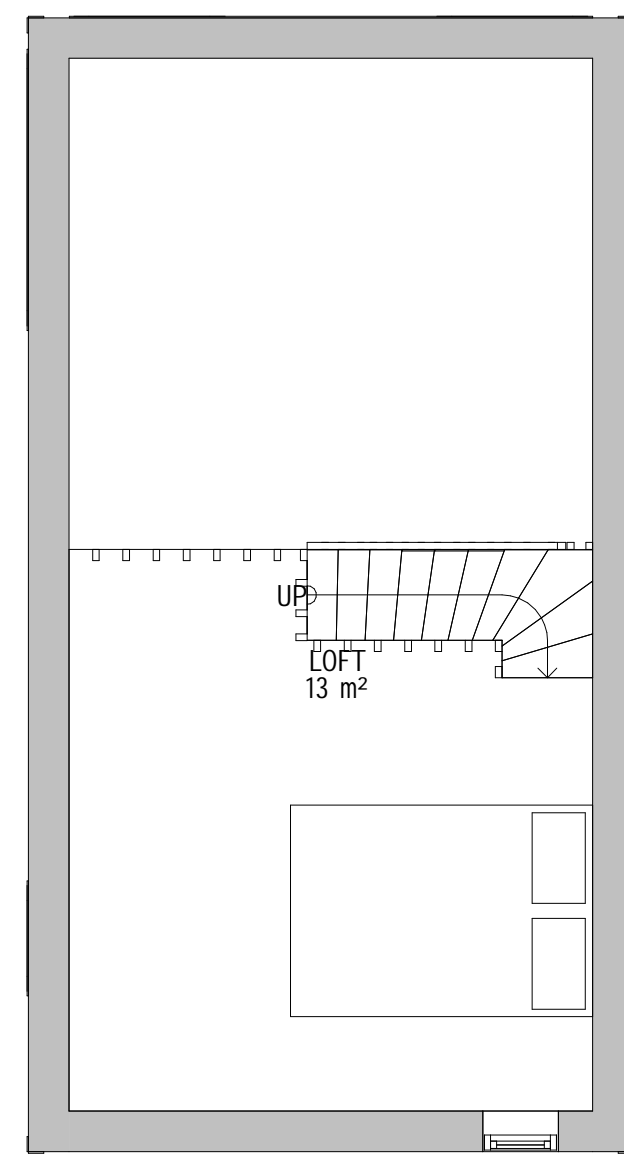

# FRAMTID 30 kvm - 3

PLAN 1

LOFT

FASAD FRAM

FASAD ENTRÉFASAD

FASAD BAK

FASAD SIDA

A-A