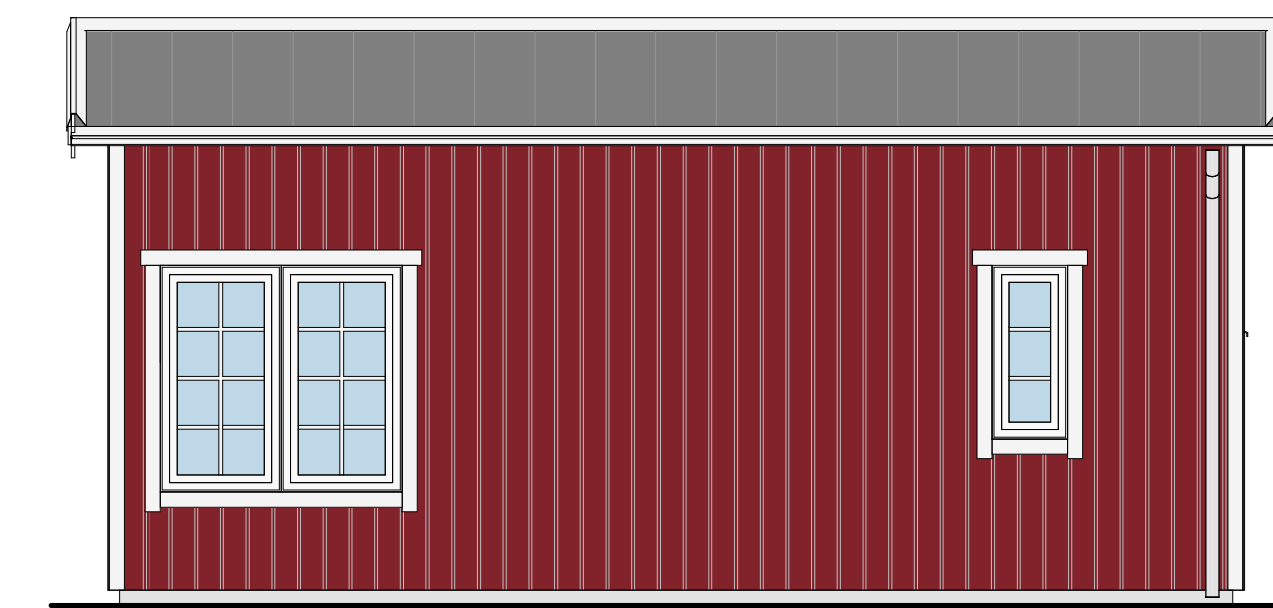

# FRAMTID 30 kvm - 3

PLAN 1

LOFT

FASAD FRAM

FASAD ENTRÉFASAD

FASAD BAK

FASAD SIDA

A-A

TERRASSER, MÖBLER OCH VISS FAST INREDNING SOM VISAS PÅ RITNING KAN VARA TILLVAL. SE GÄLLANDE INREDNINGSLISTA FÖR VAD SOM INGÅR I DITT HUS