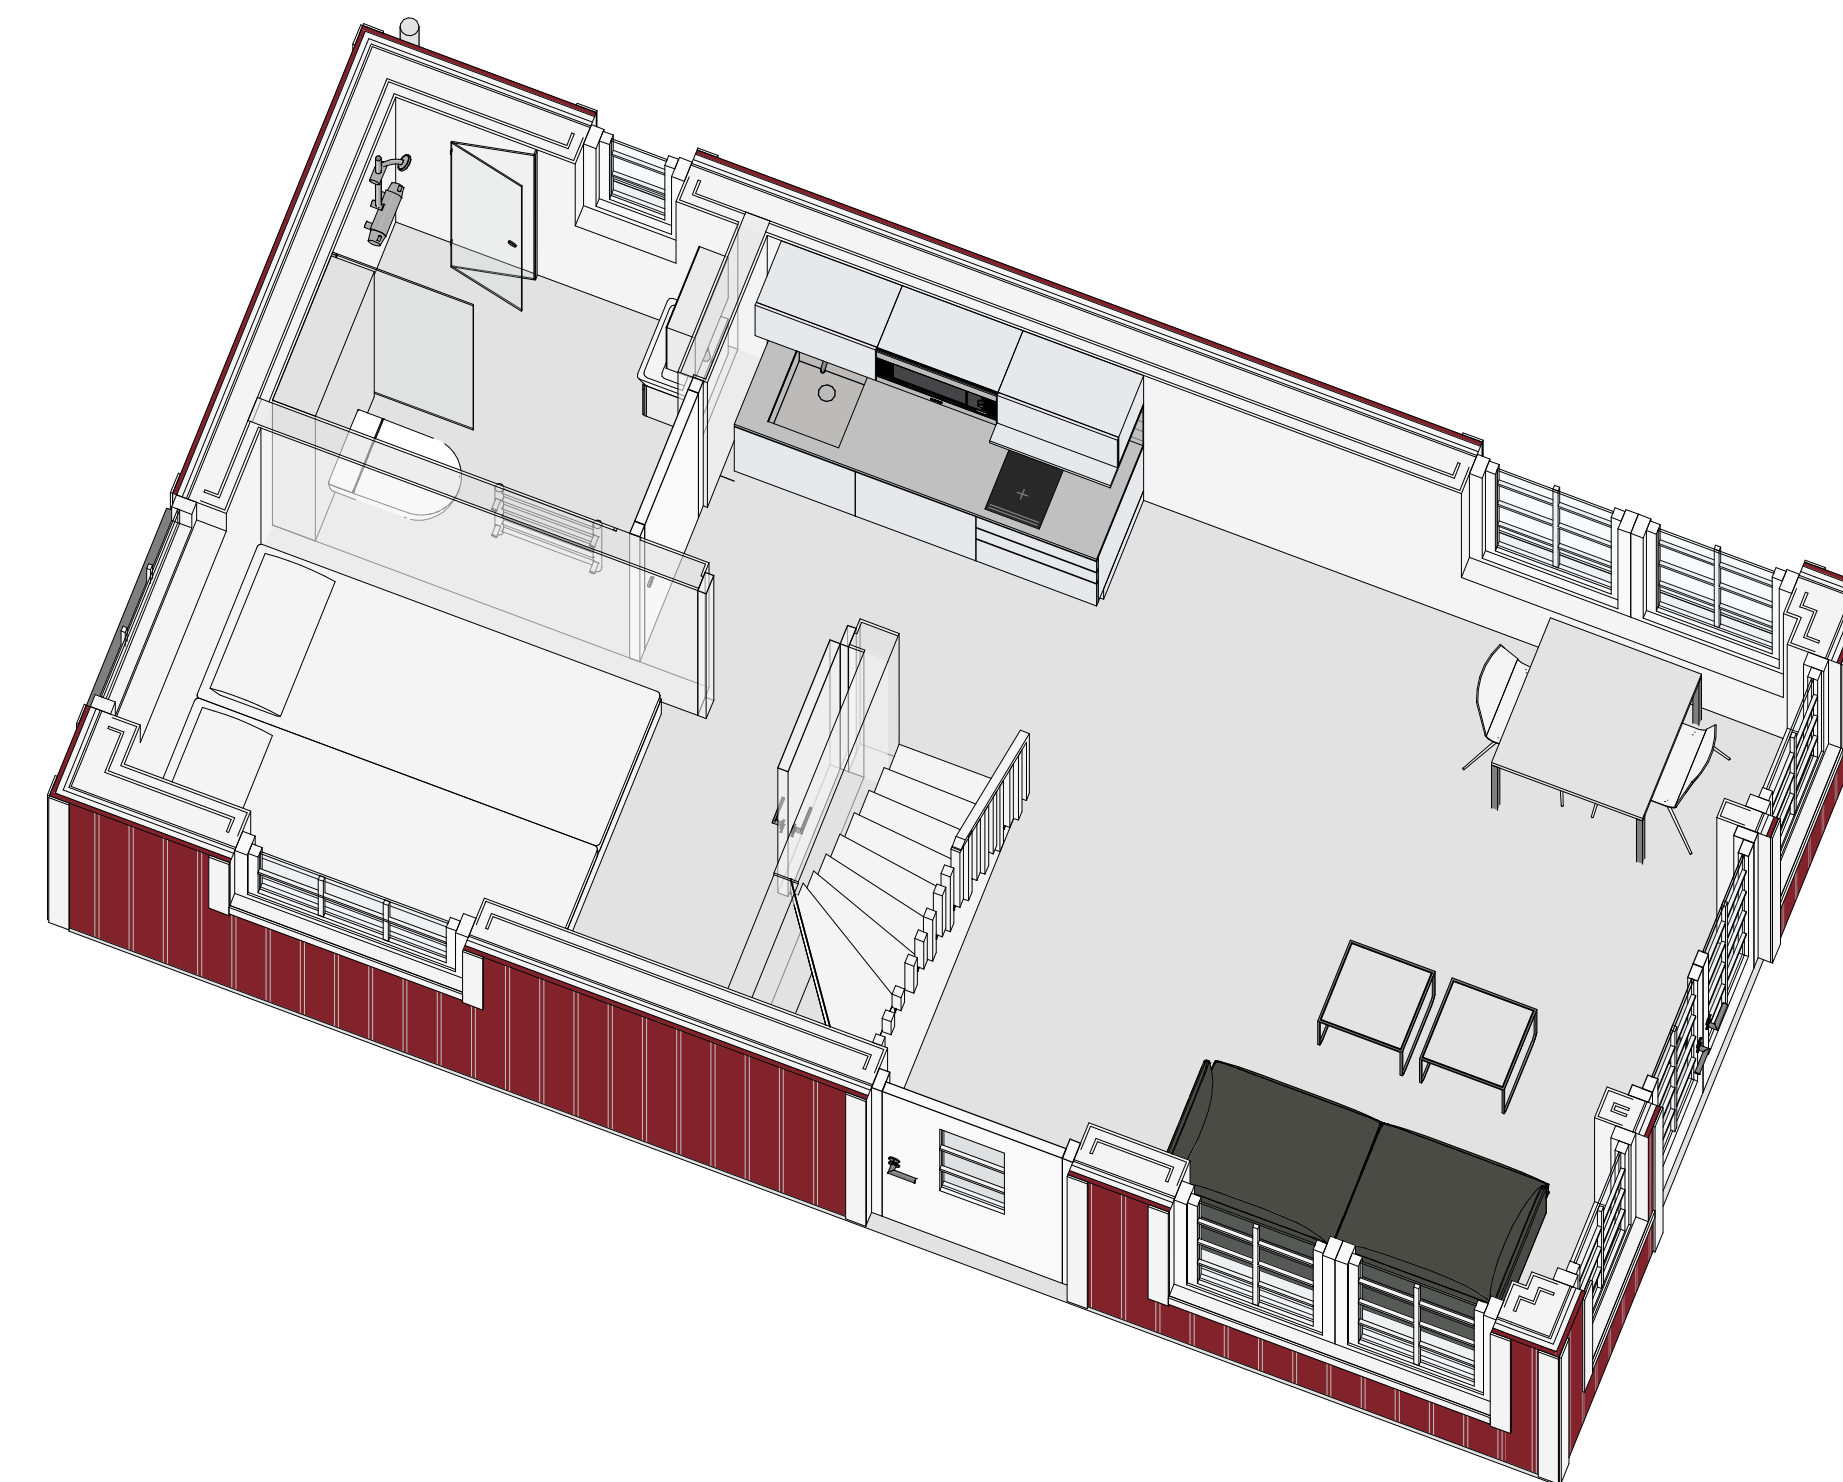

# FRAMTID 30 kvm - 3

PLAN 1

LOFT

FASAD FRAM

FASAD ENTRÉFASAD

FASAD BAK

FASAD SIDA

A-A

TERRASSER, MÖBLER OCH VISS FAST INREDNING SOM VISAS PÅ RITNING KAN VARA TILLVAL. SE GÄLLANDE INREDNINGSLISTA FÖR VAD SOM INGÅR I DITT HUS