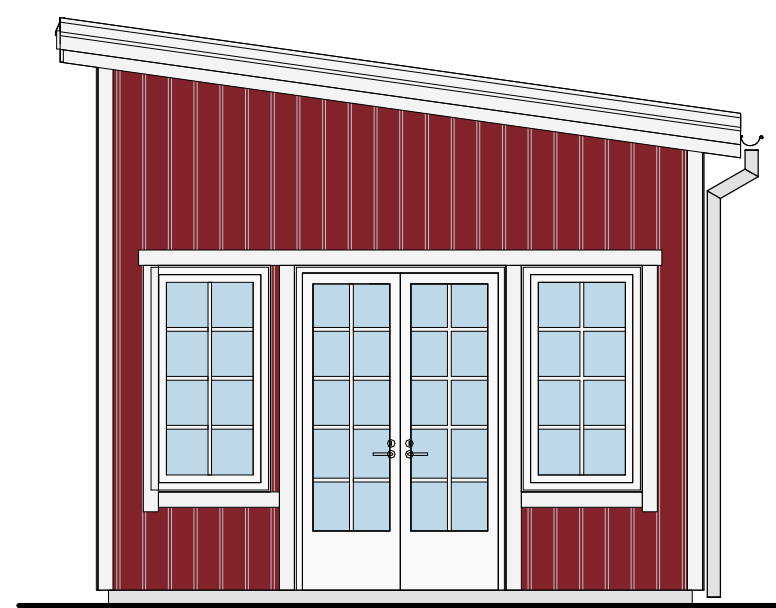

# FRAMTID 30 kvm - 3

PLAN 1

LOFT

FASAD FRAM

FASAD ENTRÉFASAD

FASAD BAK

FASAD SIDA

A-A

TERRASSER, MÖBLER OCH VISS FAST INREDNING SOM VISAS PÅ RITNING KAN VARA TILLVAL. SE GÄLLANDE INREDNINGSLISTA FÖR VAD SOM INGÅR I DITT HUS