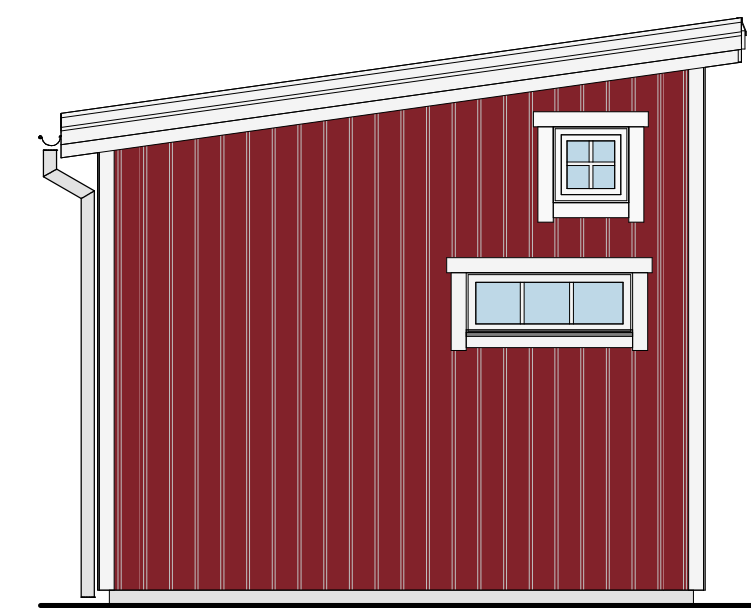

# FRAMTID 30 kvm - 3

PLAN 1

LOFT

FASAD FRAM

FASAD ENTRÉFASAD

FASAD BAK

FASAD SIDA

A-A

TERRASSER, MÖBLER OCH VISS FAST INREDNING SOM VISAS PÅ RITNING KAN VARA TILLVAL. SE GÄLLANDE INREDNINGSLISTA FÖR VAD SOM INGÅR I DITT HUS