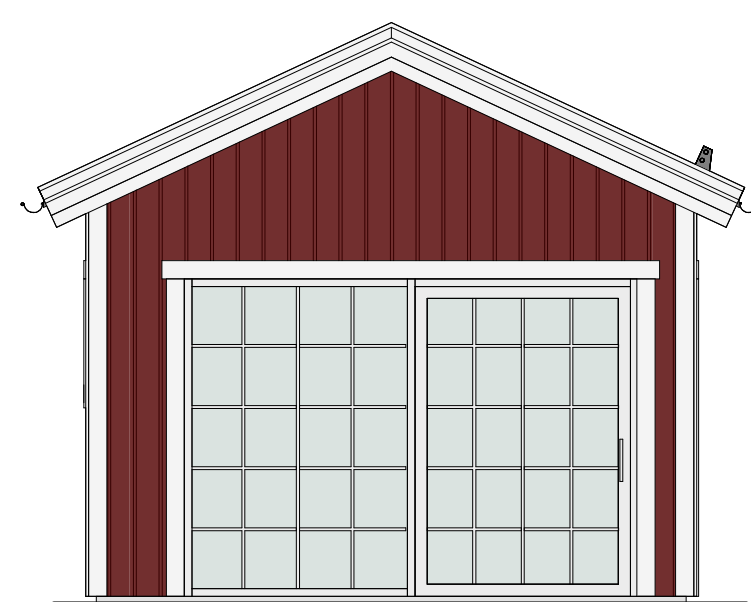

KLASSISK 30 kvm - D

PLAN

LOFT

FASAD MOT SÖDER

FASAD MOT ÖSTER

FASAD MOT NORR

FASAD MOT VÄSTER

SEKTION A-A

TERRASSER, MÖBLER OCH VISS FAST INREDNING SOM VISAS PÅ RITNING KAN VARA TILLVAL. SE GÄLLANDE INREDNINGSLISTA FÖR VAD SOM INGÅR I DITT HUS