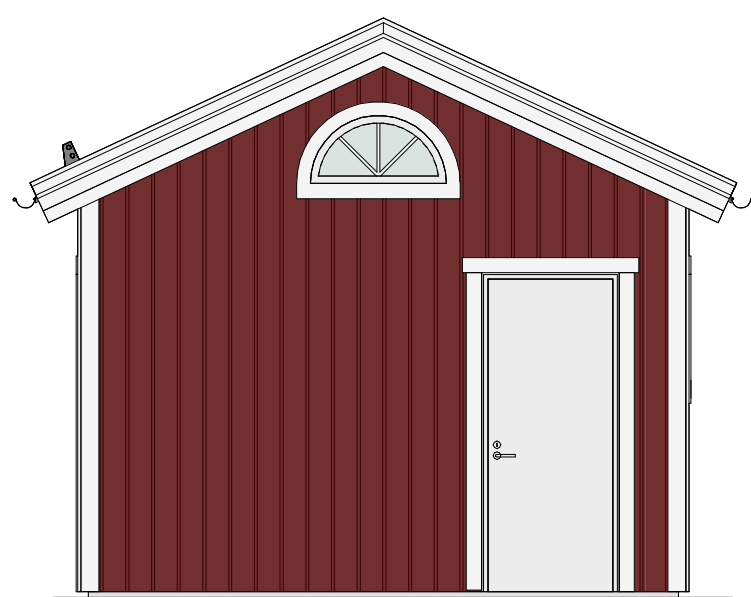

KLASSISK 30 kvm - D

PLAN

LOFT

FASAD MOT SÖDER

FASAD MOT ÖSTER

FASAD MOT NORR

FASAD MOT VÄSTER

SEKTION A-A

TERRASSER, MÖBLER OCH VISS FAST INREDNING SOM VISAS PÅ RITNING KAN VARA TILLVAL. SE GÄLLANDE INREDNINGSLISTA FÖR VAD SOM INGÅR I DITT HUS