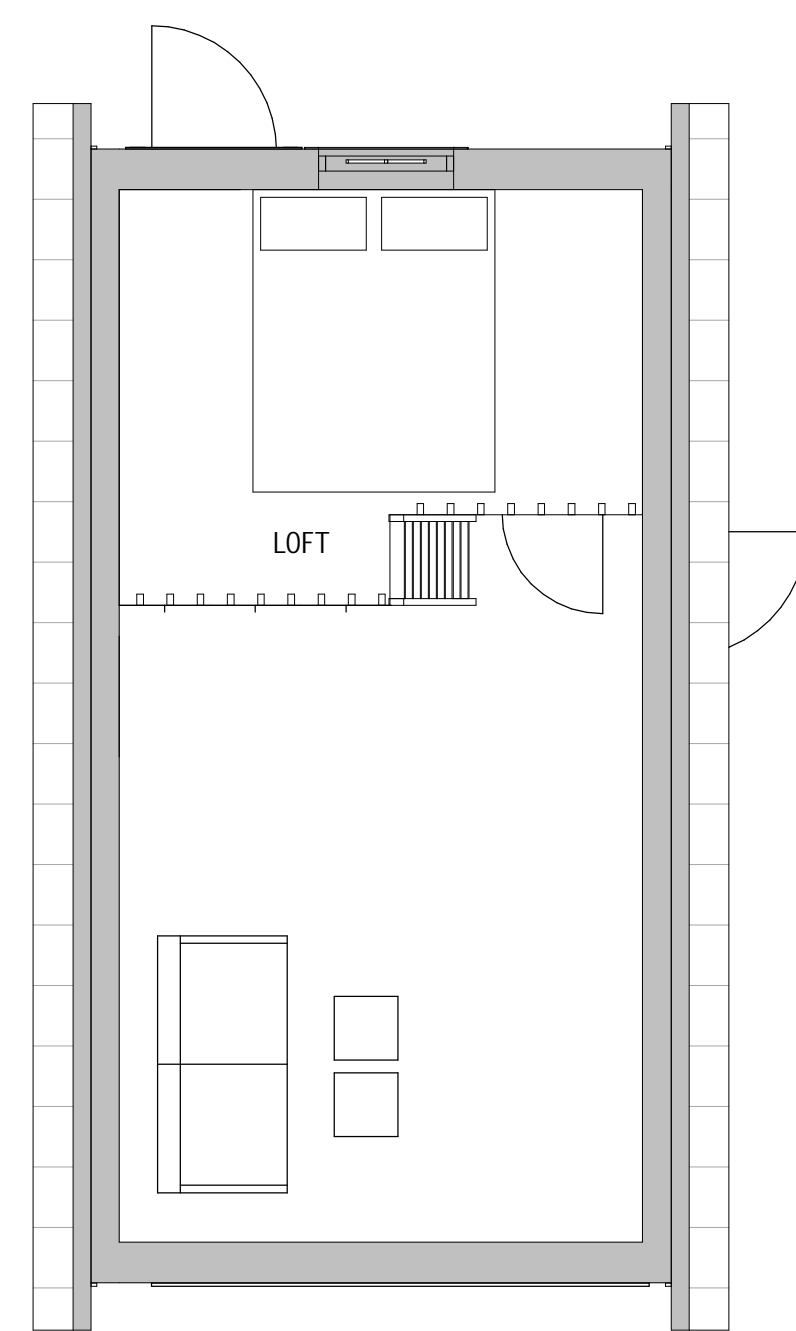

KLASSISK 30 kvm - D

PLAN

LOFT

FASAD MOT SÖDER

FASAD MOT ÖSTER

FASAD MOT NORR

FASAD MOT VÄSTER

SEKTION A-A