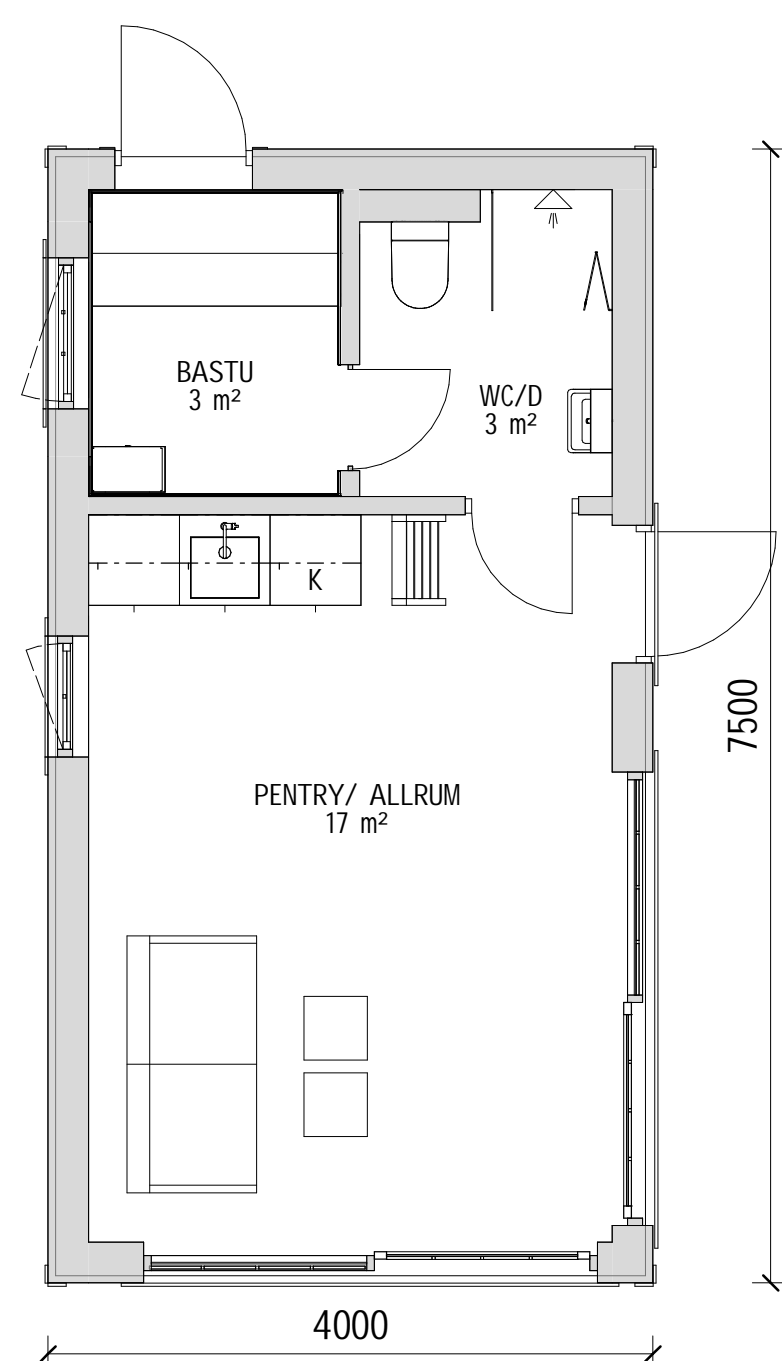

KLASSISK 30 kvm - D

PLAN

LOFT

FASAD MOT SÖDER

FASAD MOT ÖSTER

FASAD MOT NORR

FASAD MOT VÄSTER

SEKTION A-A