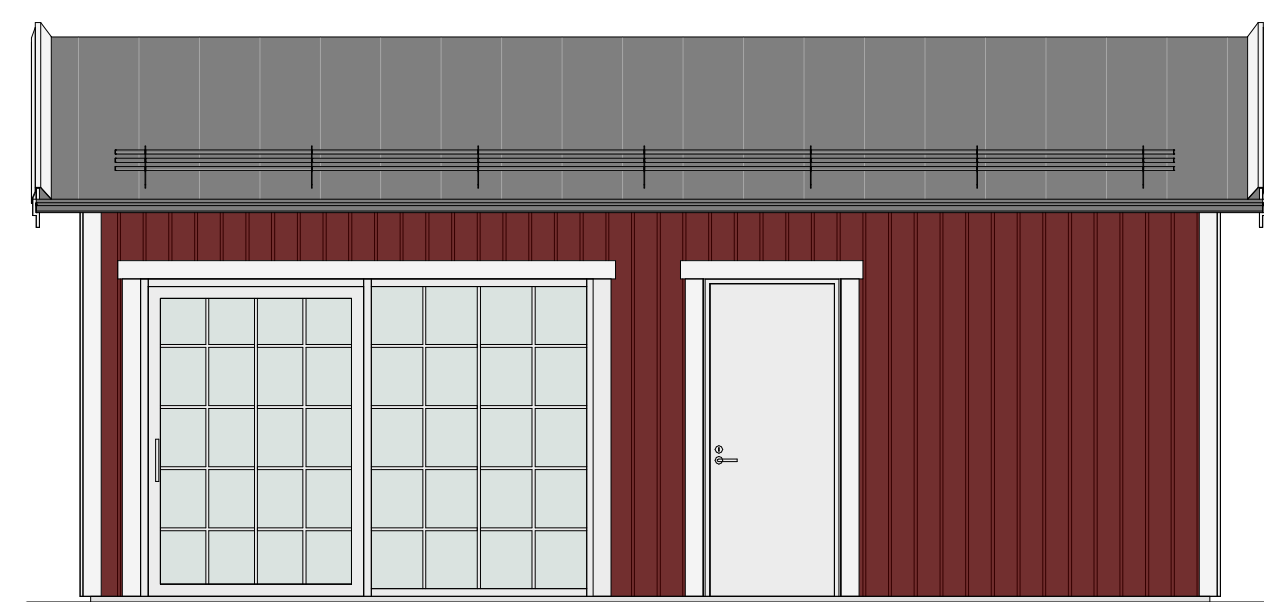

KLASSISK 30 kvm - D

PLAN

LOFT

FASAD MOT SÖDER

FASAD MOT ÖSTER

FASAD MOT NORR

FASAD MOT VÄSTER

SEKTION A-A

TERRASSER, MÖBLER OCH VISS FAST INREDNING SOM VISAS PÅ RITNING KAN VARA TILLVAL. SE GÄLLANDE INREDNINGSLISTA FÖR VAD SOM INGÅR I DITT HUS