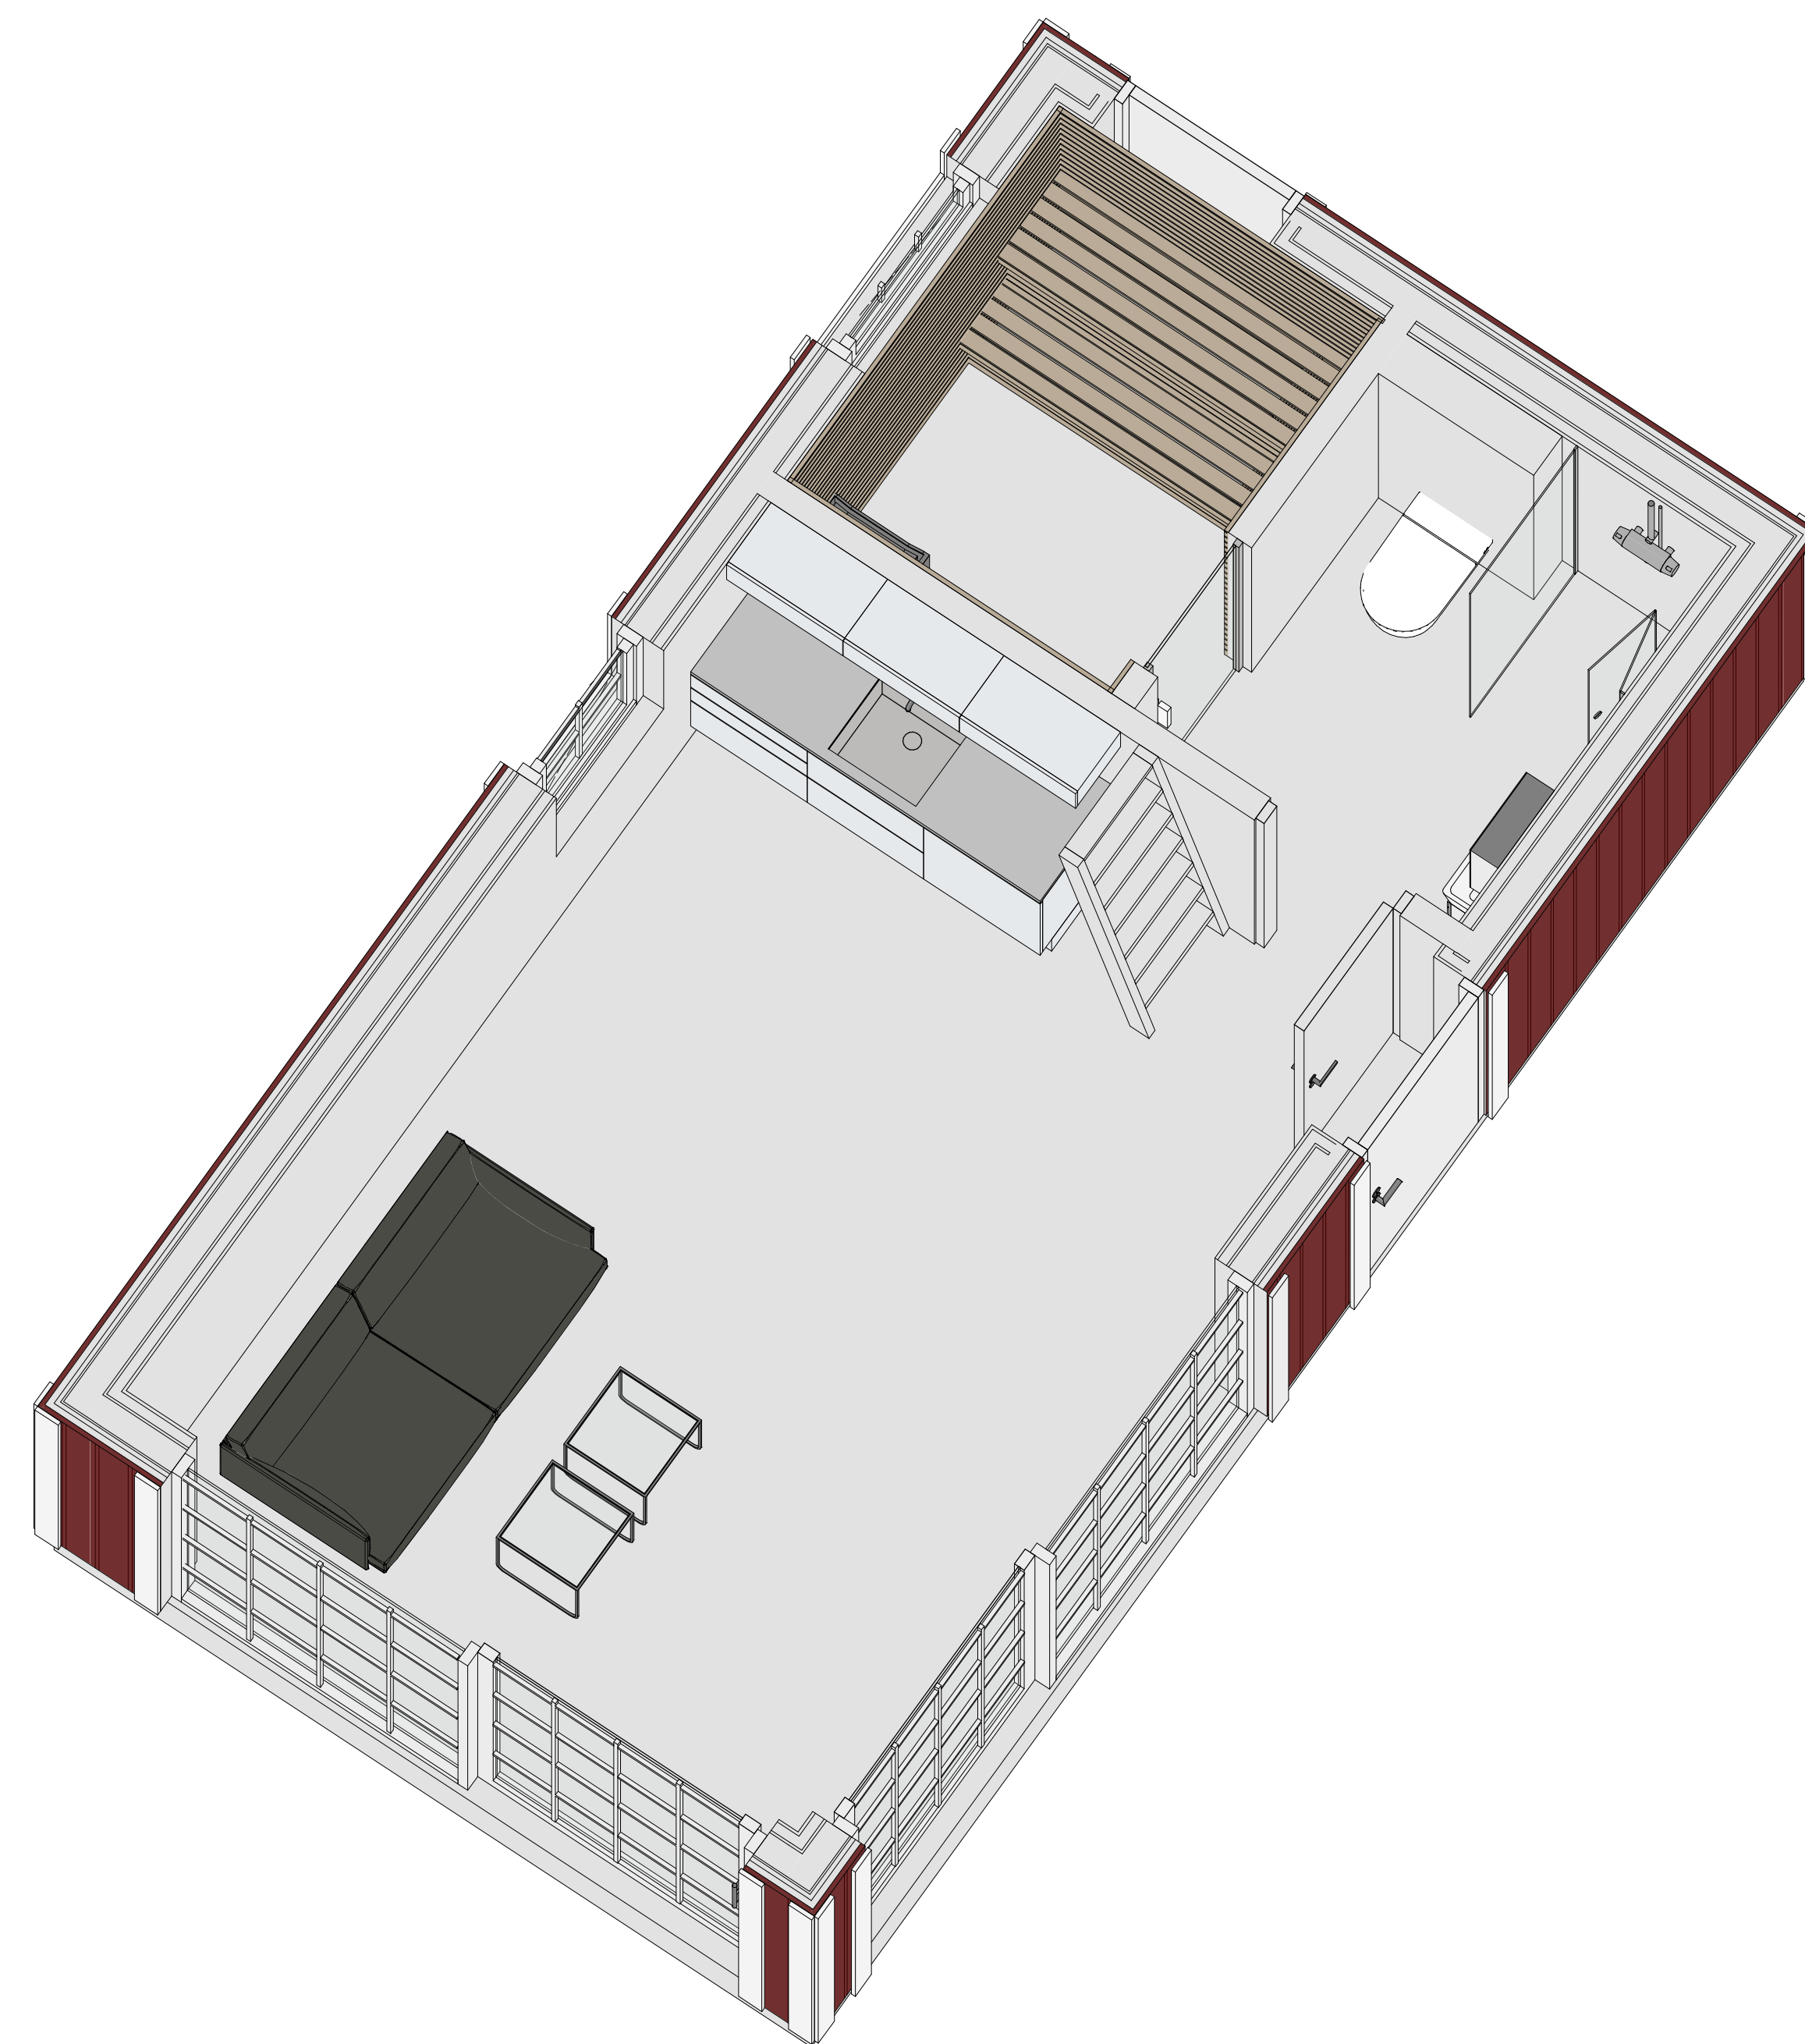

KLASSISK 30 kvm - D

PLAN

LOFT

FASAD MOT SÖDER

FASAD MOT ÖSTER

FASAD MOT NORR

FASAD MOT VÄSTER

SEKTION A-A

TERRASSER, MÖBLER OCH VISS FAST INREDNING SOM VISAS PÅ RITNING KAN VARA TILLVAL. SE GÄLLANDE INREDNINGSLISTA FÖR VAD SOM INGÅR I DITT HUS