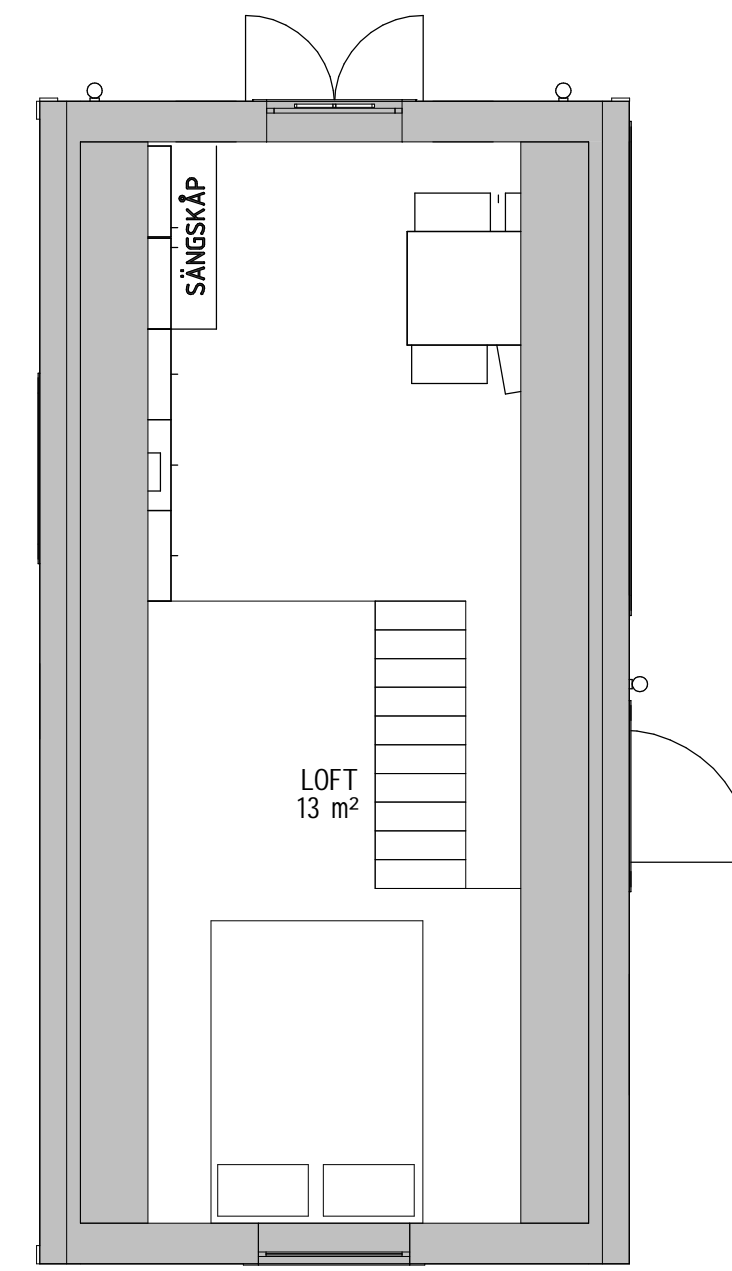

KLASSISK 30 kvm - G - GÄSTHUS

PLAN

LOFT

FASAD MOT SÖDER

FASAD MOT ÖSTER

FASAD MOT NORR

FASAD MOT VÄSTER

SEKTION A-A