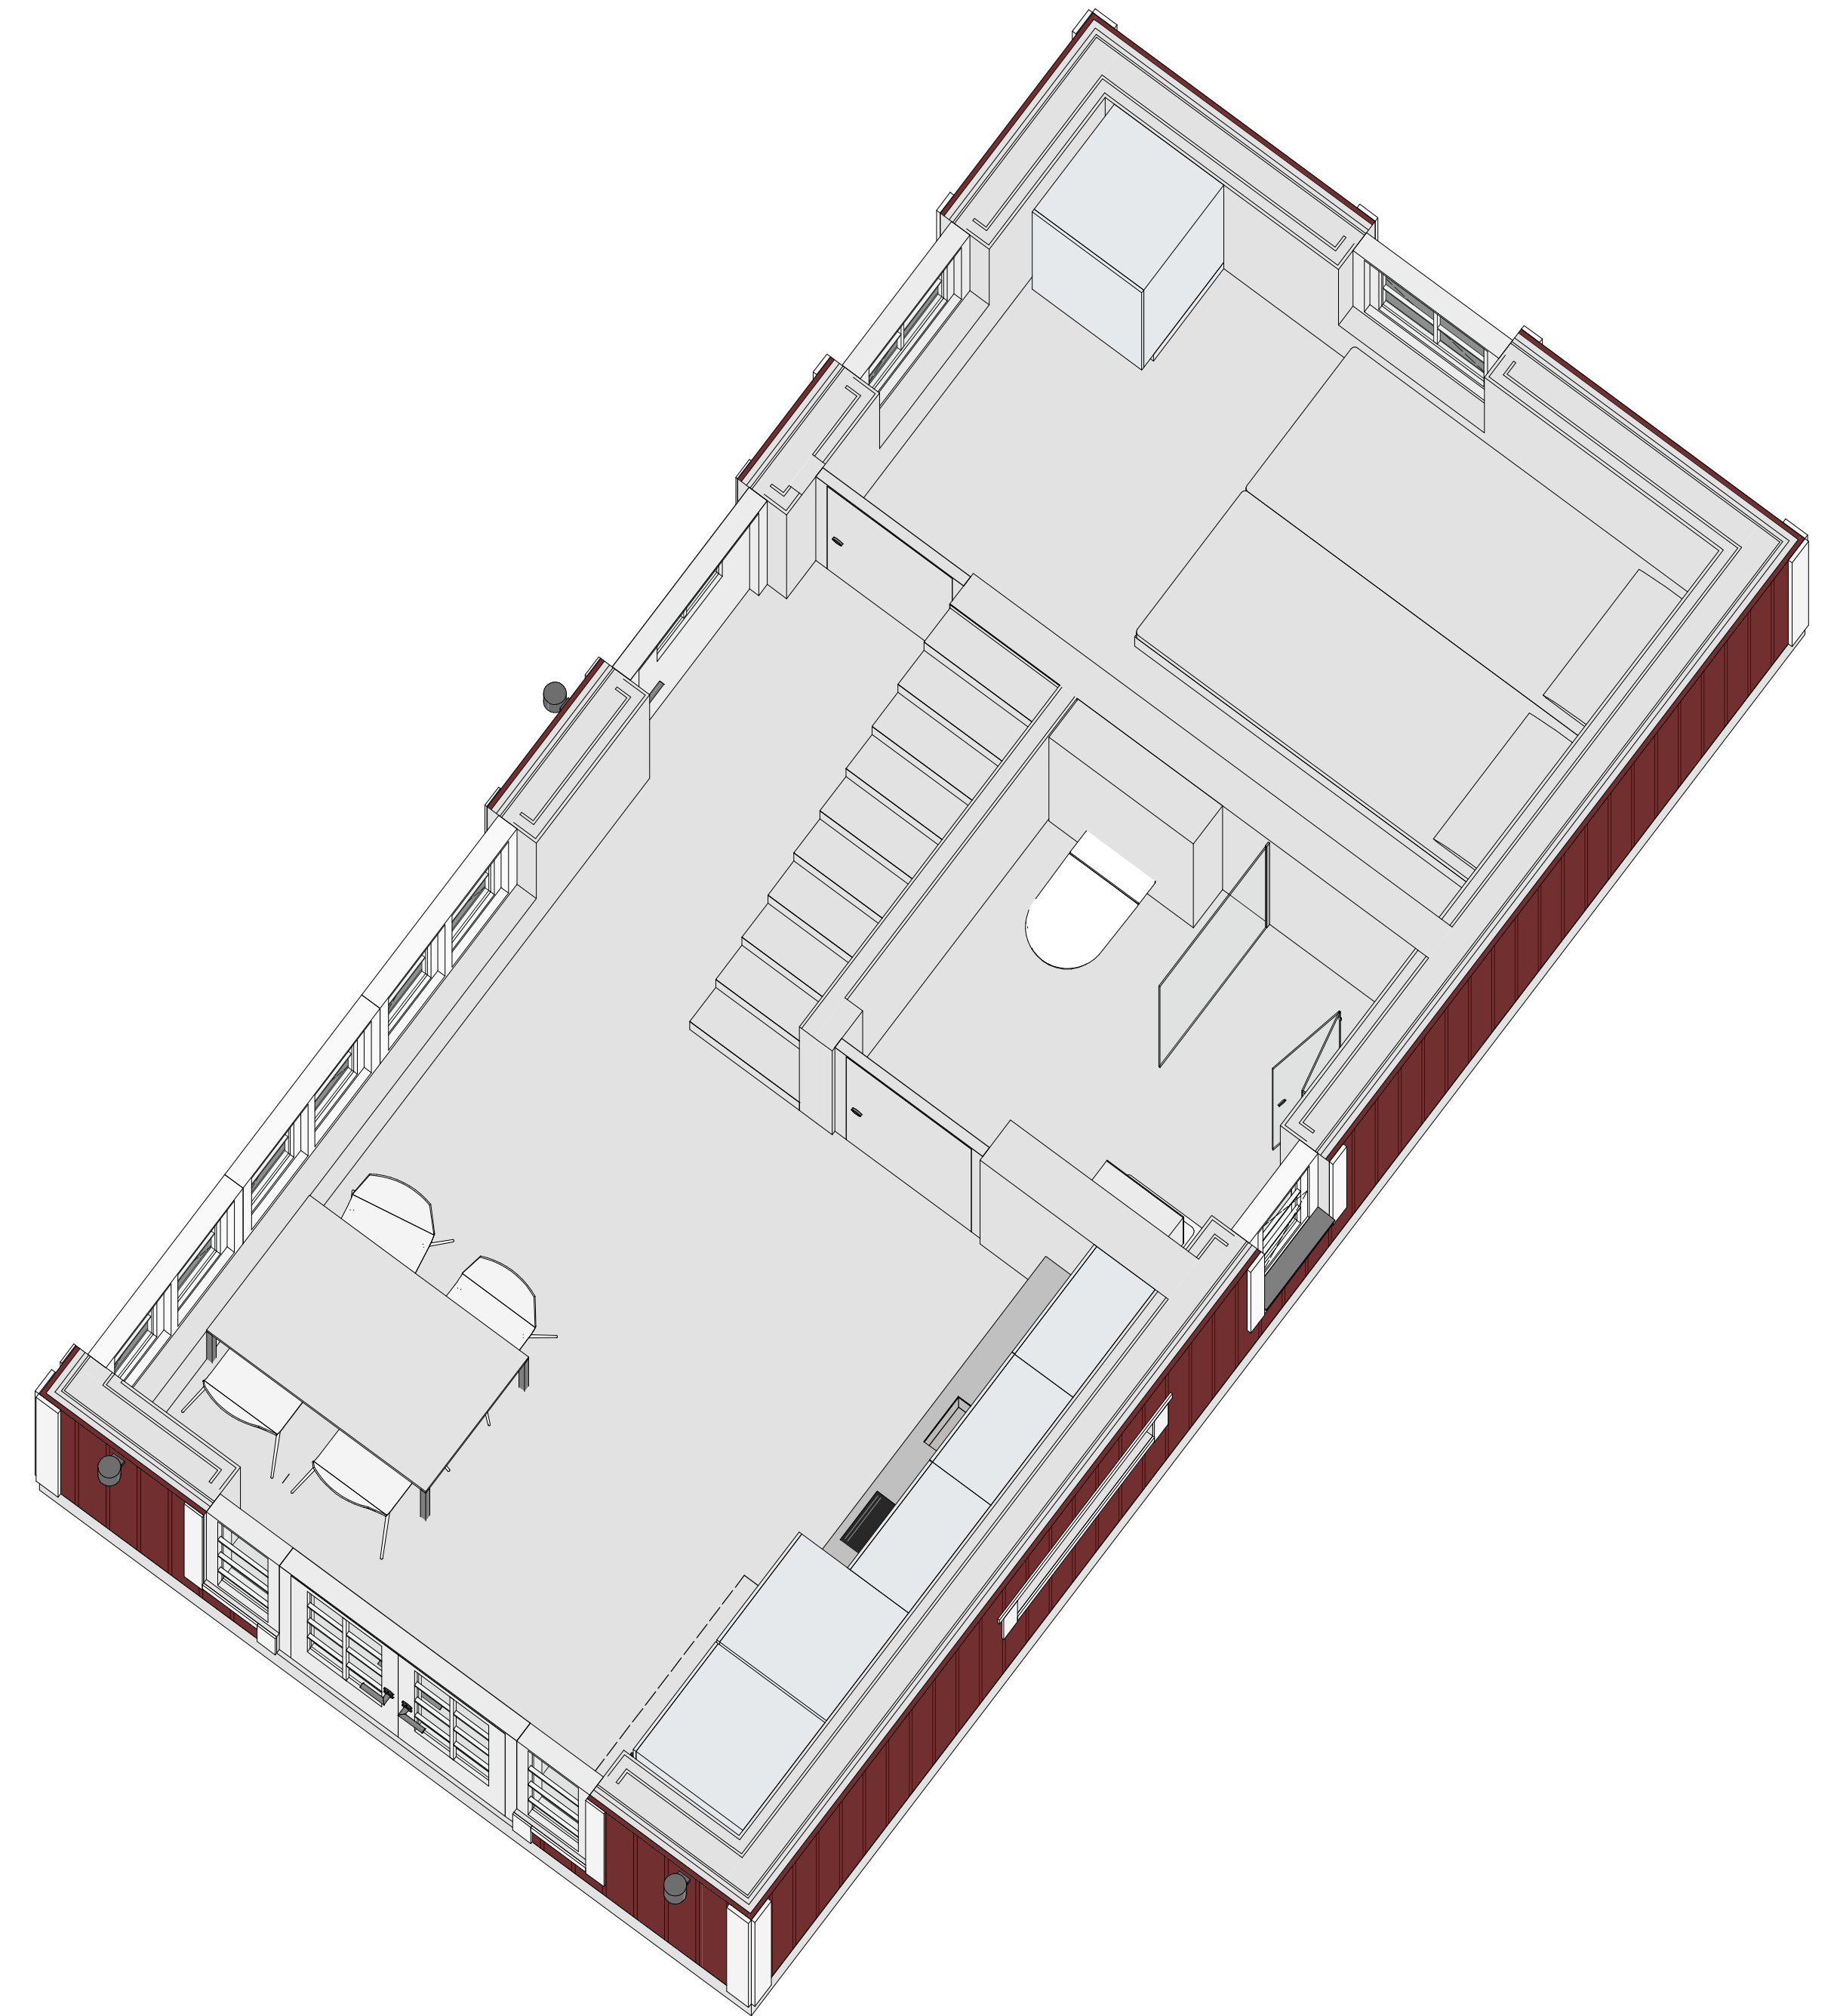

KLASSISK 30 kvm - G - GÄSTHUS

PLAN

LOFT

FASAD MOT SÖDER

FASAD MOT ÖSTER

FASAD MOT NORR

FASAD MOT VÄSTER

SEKTION A-A

TERRASSER, MÖBLER OCH VISS FAST INREDNING SOM VISAS PÅ RITNING KAN VARA TILLVAL. SE GÄLLANDE INREDNINGSLISTA FÖR VAD SOM INGÅR I DITT HUS