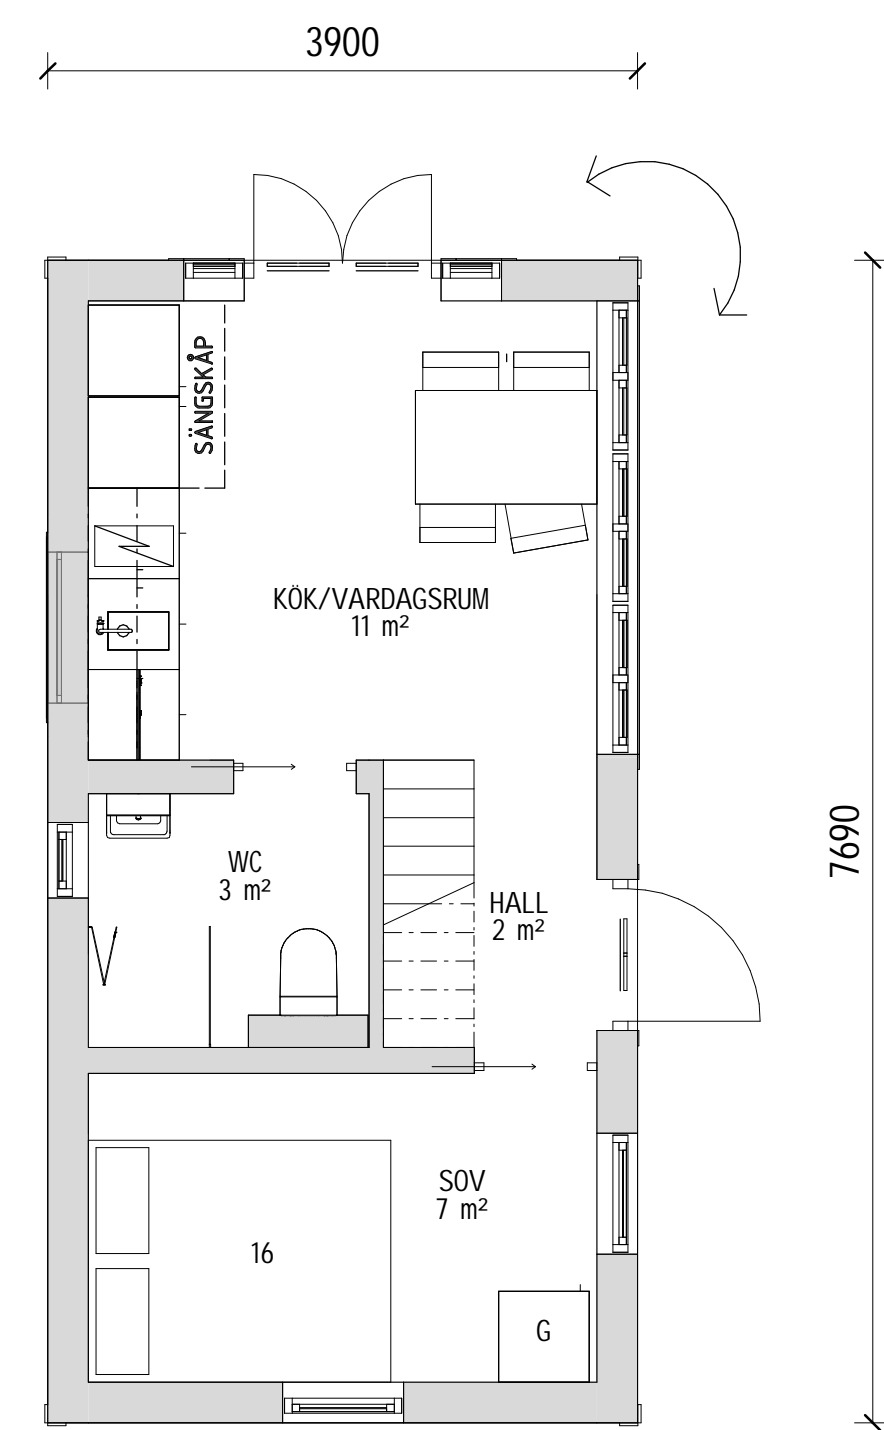

KLASSISK 30 kvm - G - GÄSTHUS

PLAN

LOFT

FASAD MOT SÖDER

FASAD MOT ÖSTER

FASAD MOT NORR

FASAD MOT VÄSTER

SEKTION A-A