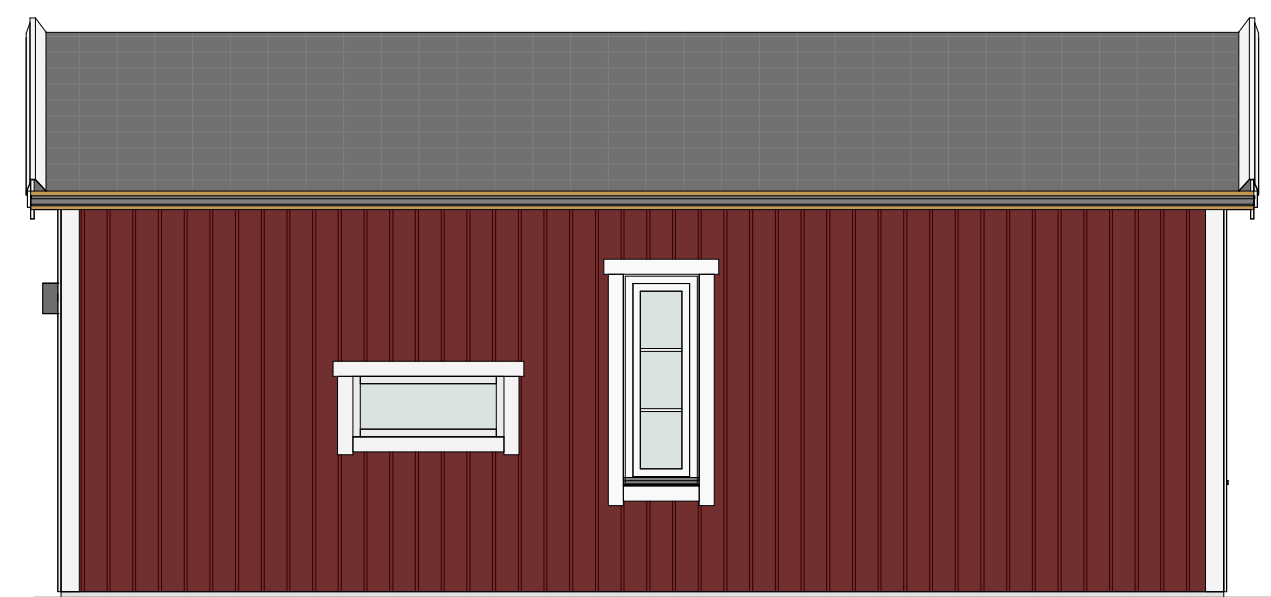

KLASSISK 30 kvm - G - GÄSTHUS

PLAN

LOFT

FASAD MOT SÖDER

FASAD MOT ÖSTER

FASAD MOT NORR

FASAD MOT VÄSTER

SEKTION A-A

TERRASSER, MÖBLER OCH VISS FAST INREDNING SOM VISAS PÅ RITNING KAN VARA TILLVAL. SE GÄLLANDE INREDNINGSLISTA FÖR VAD SOM INGÅR I DITT HUS