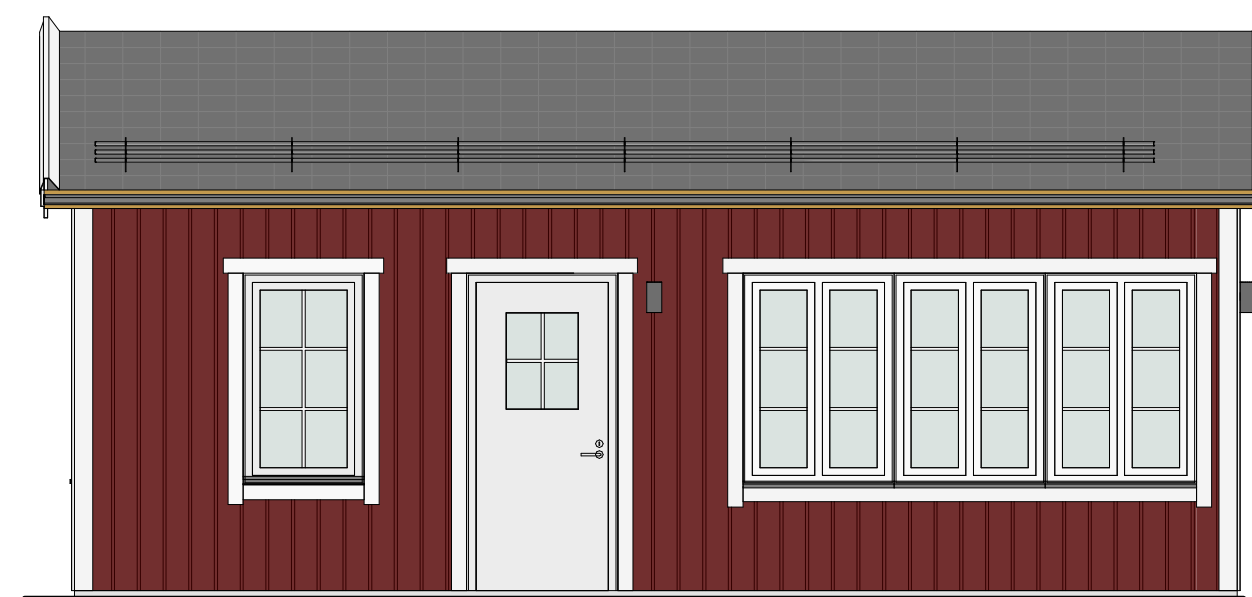

KLASSISK 30 kvm - G - GÄSTHUS

PLAN

LOFT

FASAD MOT SÖDER

FASAD MOT ÖSTER

FASAD MOT NORR

FASAD MOT VÄSTER

SEKTION A-A

TERRASSER, MÖBLER OCH VISS FAST INREDNING SOM VISAS PÅ RITNING KAN VARA TILLVAL. SE GÄLLANDE INREDNINGSLISTA FÖR VAD SOM INGÅR I DITT HUS