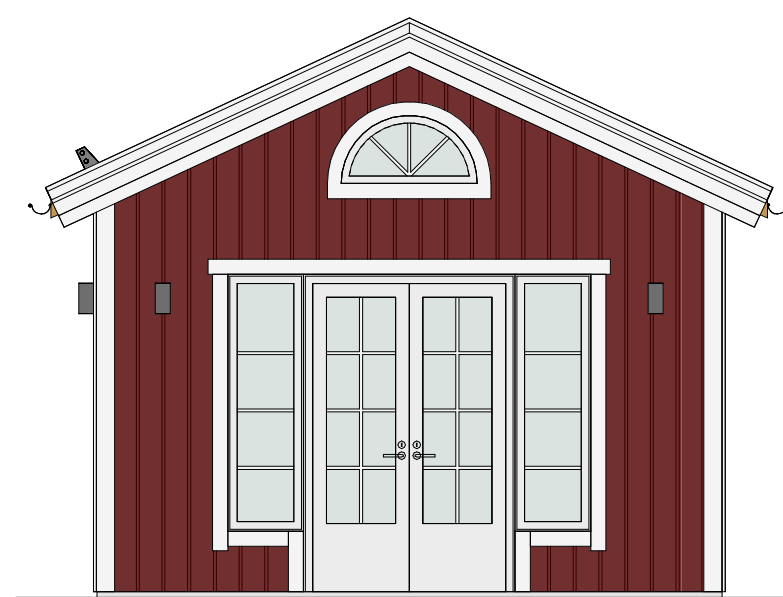

KLASSISK 30 kvm - A

PLAN

LOFT

FASAD MOT SÖDER

FASAD MOT ÖSTER

FASAD MOT NORR

FASAD MOT VÄSTER

SEKTION A-A

TERRASSER, MÖBLER OCH VISS FAST INREDNING SOM VISAS PÅ RITNING KAN VARA TILLVAL. SE GÄLLANDE INREDNINGSLISTA FÖR VAD SOM INGÅR I DITT HUS