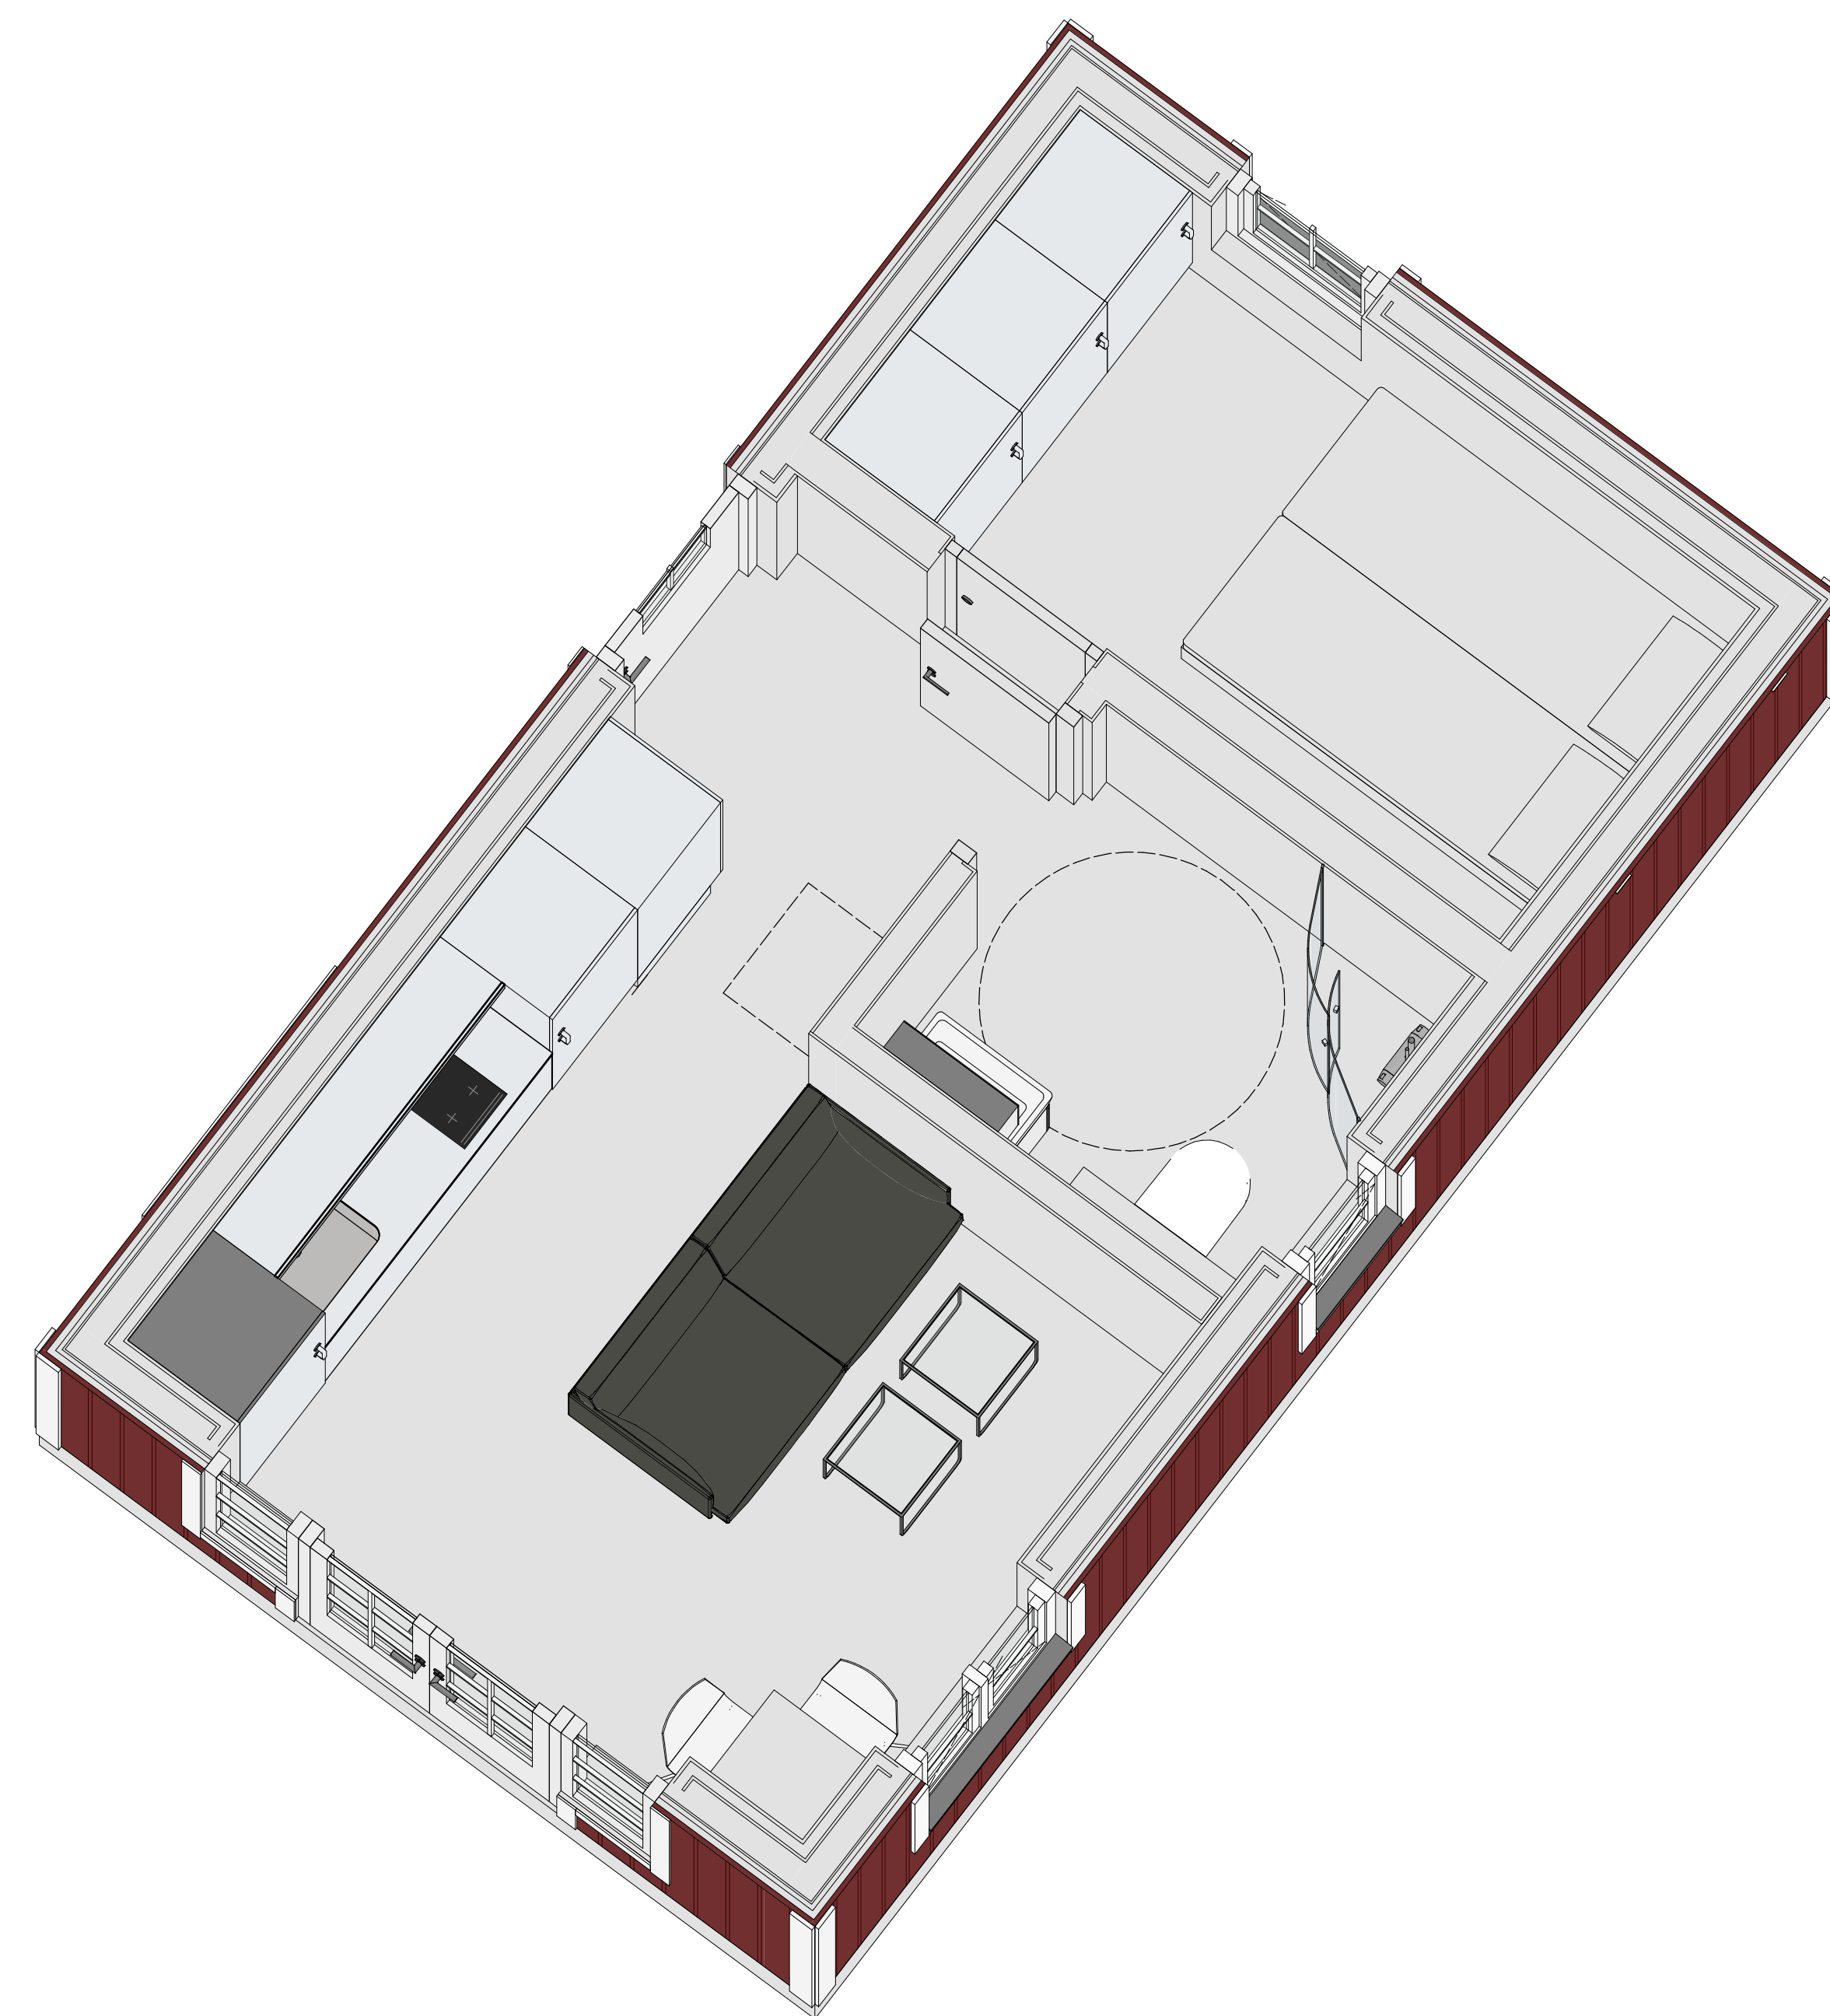

KLASSISK 30 kvm - A

PLAN

LOFT

FASAD MOT SÖDER

FASAD MOT ÖSTER

FASAD MOT NORR

FASAD MOT VÄSTER

SEKTION A-A

TERRASSER, MÖBLER OCH VISS FAST INREDNING SOM VISAS PÅ RITNING KAN VARA TILLVAL. SE GÄLLANDE INREDNINGSLISTA FÖR VAD SOM INGÅR I DITT HUS