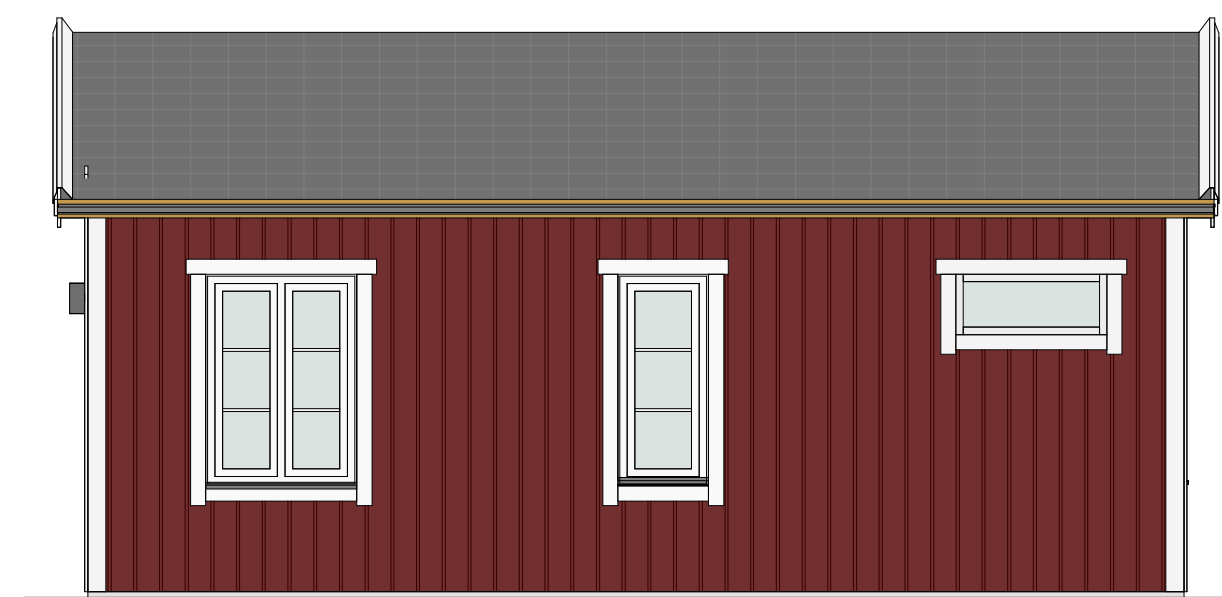

KLASSISK 30 kvm - A

PLAN

LOFT

FASAD MOT SÖDER

FASAD MOT ÖSTER

FASAD MOT NORR

FASAD MOT VÄSTER

SEKTION A-A

TERRASSER, MÖBLER OCH VISS FAST INREDNING SOM VISAS PÅ RITNING KAN VARA TILLVAL. SE GÄLLANDE INREDNINGSLISTA FÖR VAD SOM INGÅR I DITT HUS