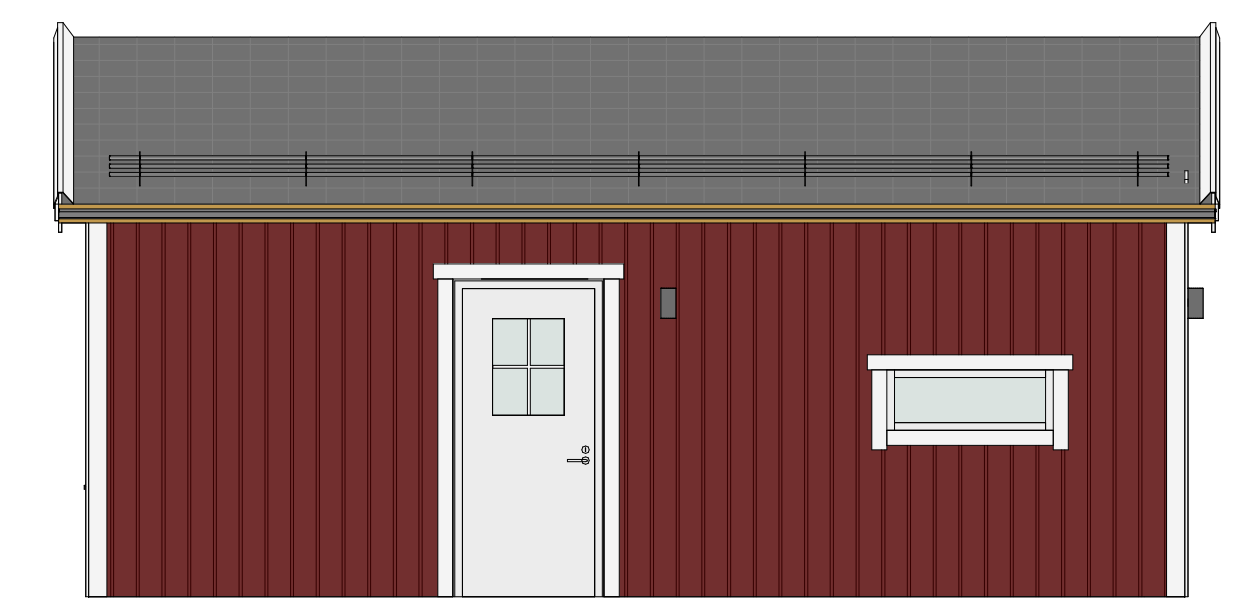

KLASSISK 30 kvm - A

PLAN

LOFT

FASAD MOT SÖDER

FASAD MOT ÖSTER

FASAD MOT NORR

FASAD MOT VÄSTER

SEKTION A-A

TERRASSER, MÖBLER OCH VISS FAST INREDNING SOM VISAS PÅ RITNING KAN VARA TILLVAL. SE GÄLLANDE INREDNINGSLISTA FÖR VAD SOM INGÅR I DITT HUS