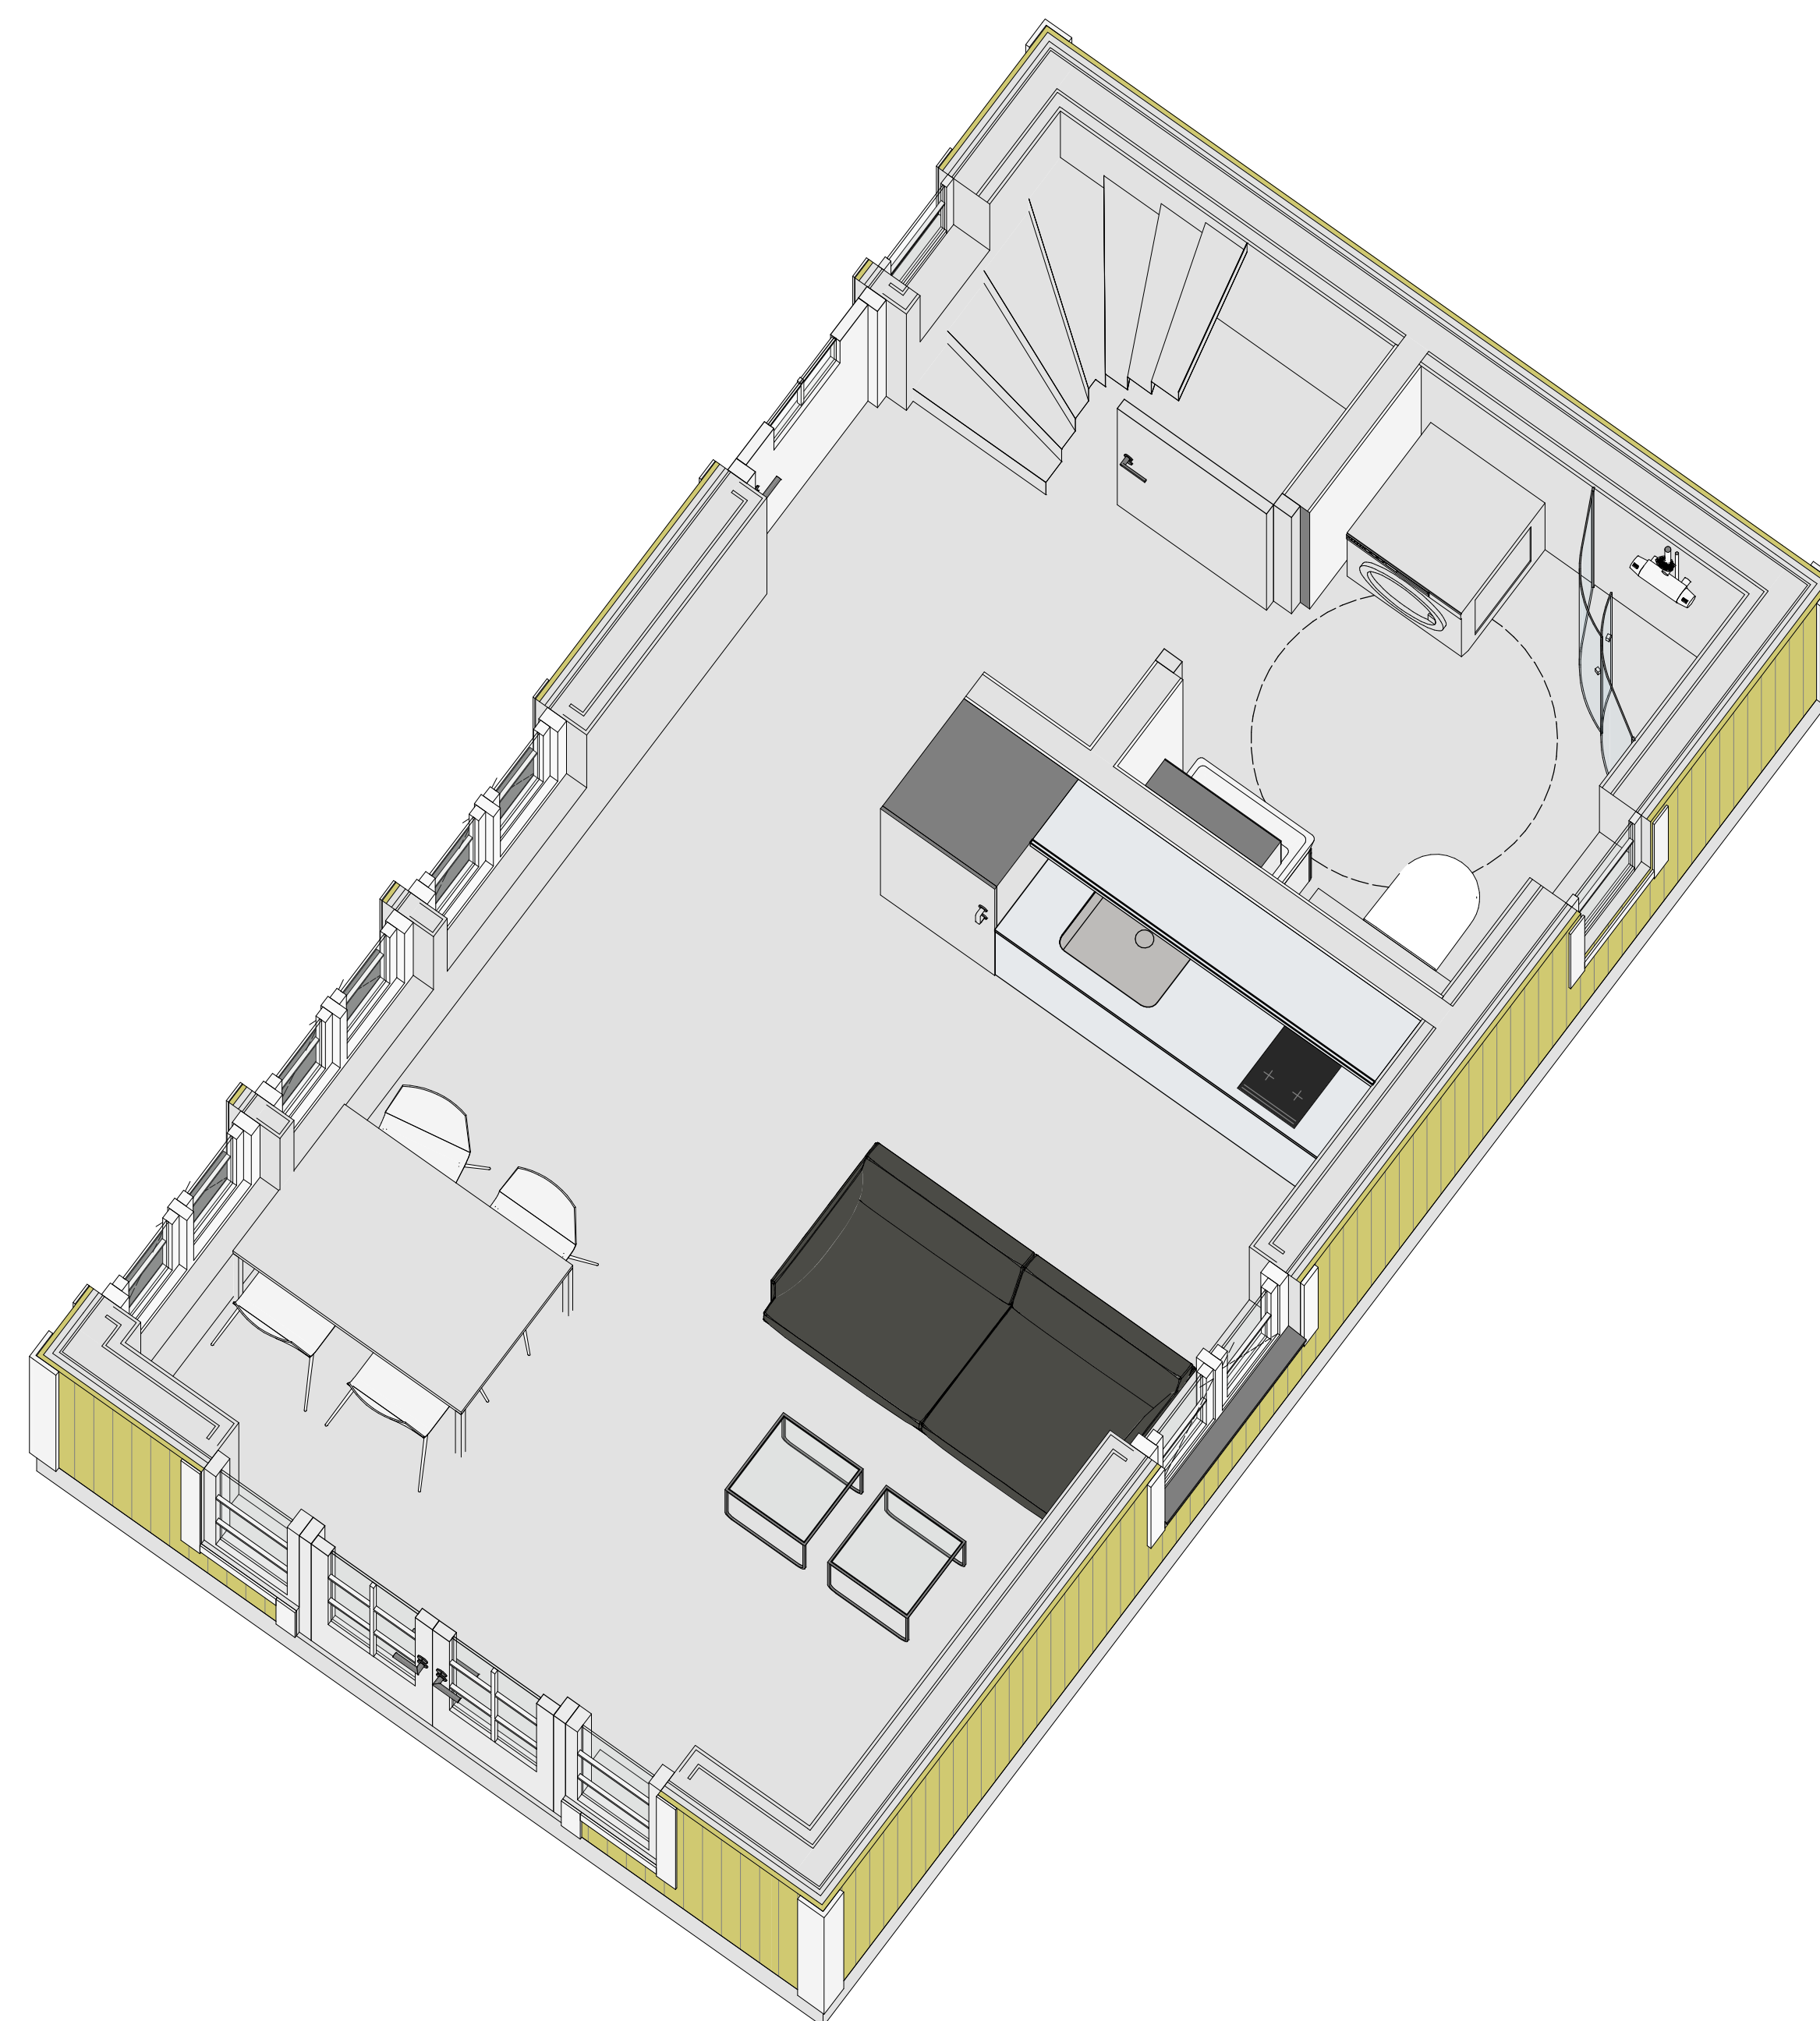

KLASSISK 30 kvm - B

PLAN

LOFT

FASAD MOT SÖDER

FASAD MOT ÖSTER

FASAD MOT NORR

FASAD MOT VÄSTER

SEKTION A-A

TERRASSER, MÖBLER OCH VISS FAST INREDNING SOM VISAS PÅ RITNING KAN VARA TILLVAL. SE GÄLLANDE INREDNINGSLISTA FÖR VAD SOM INGÅR I DITT HUS