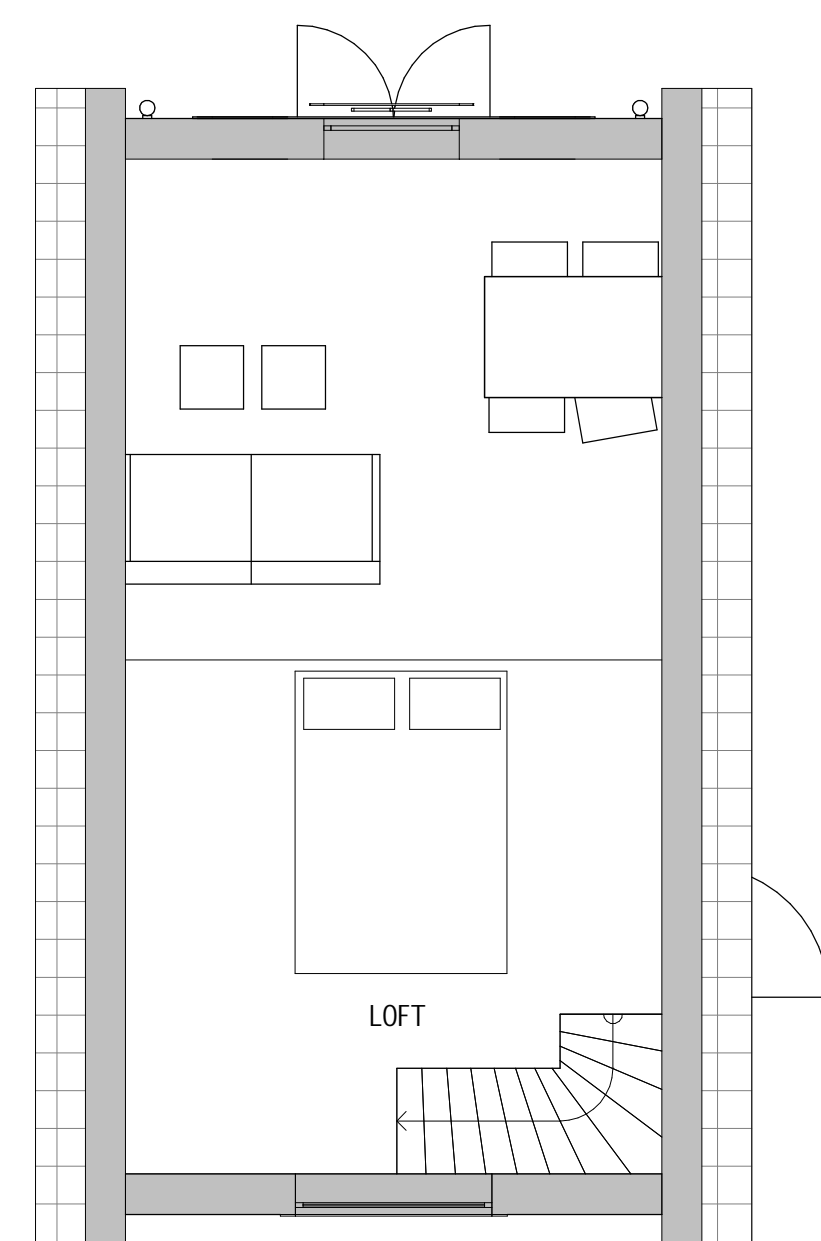

KLASSISK 30 kvm - B

PLAN

LOFT

FASAD MOT SÖDER

FASAD MOT ÖSTER

FASAD MOT NORR

FASAD MOT VÄSTER

SEKTION A-A

TERRASSER, MÖBLER OCH VISS FAST INREDNING SOM VISAS PÅ RITNING KAN VARA TILLVAL. SE GÄLLANDE INREDNINGSLISTA FÖR VAD SOM INGÅR I DITT HUS