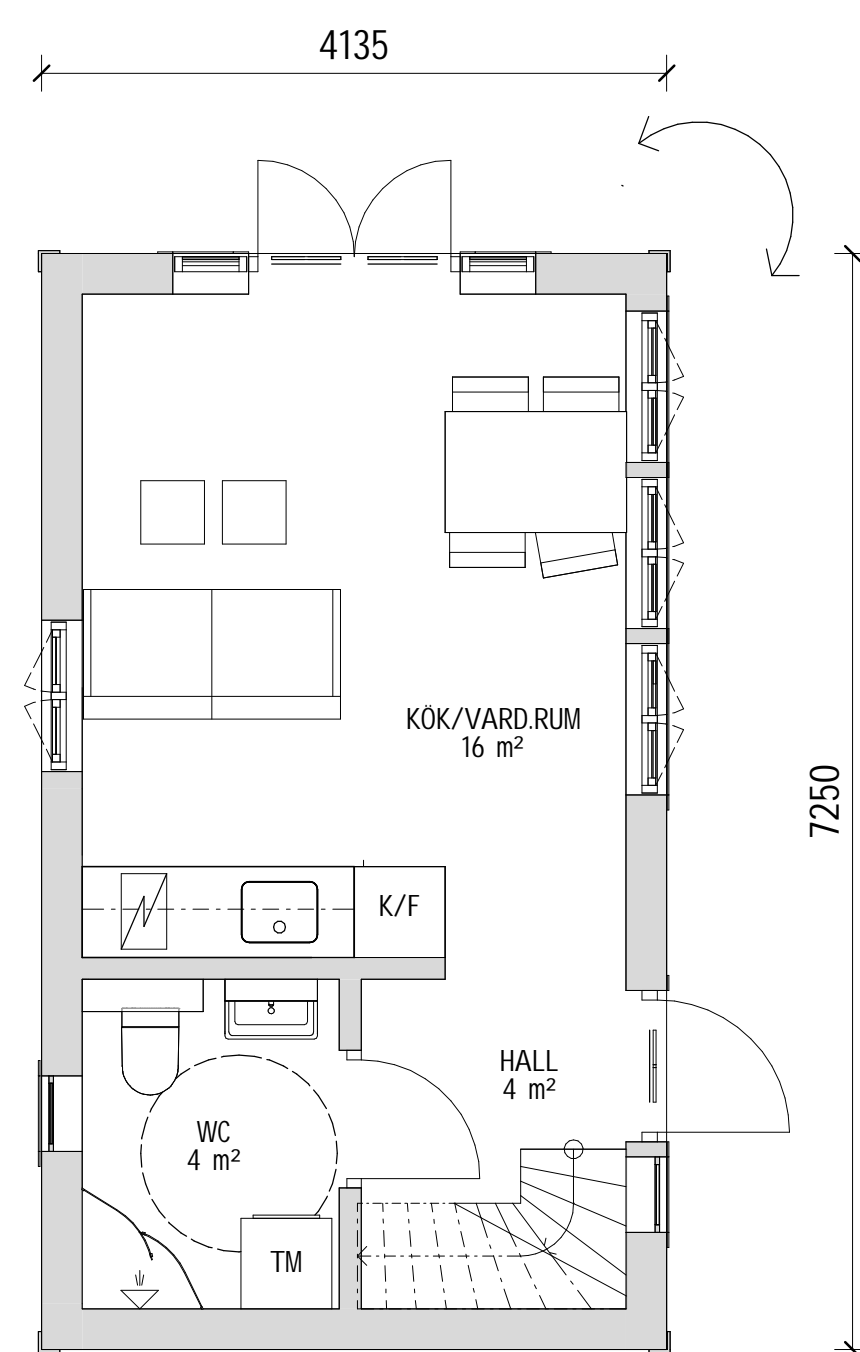

KLASSISK 30 kvm - B

PLAN

LOFT

FASAD MOT SÖDER

FASAD MOT ÖSTER

FASAD MOT NORR

FASAD MOT VÄSTER

SEKTION A-A