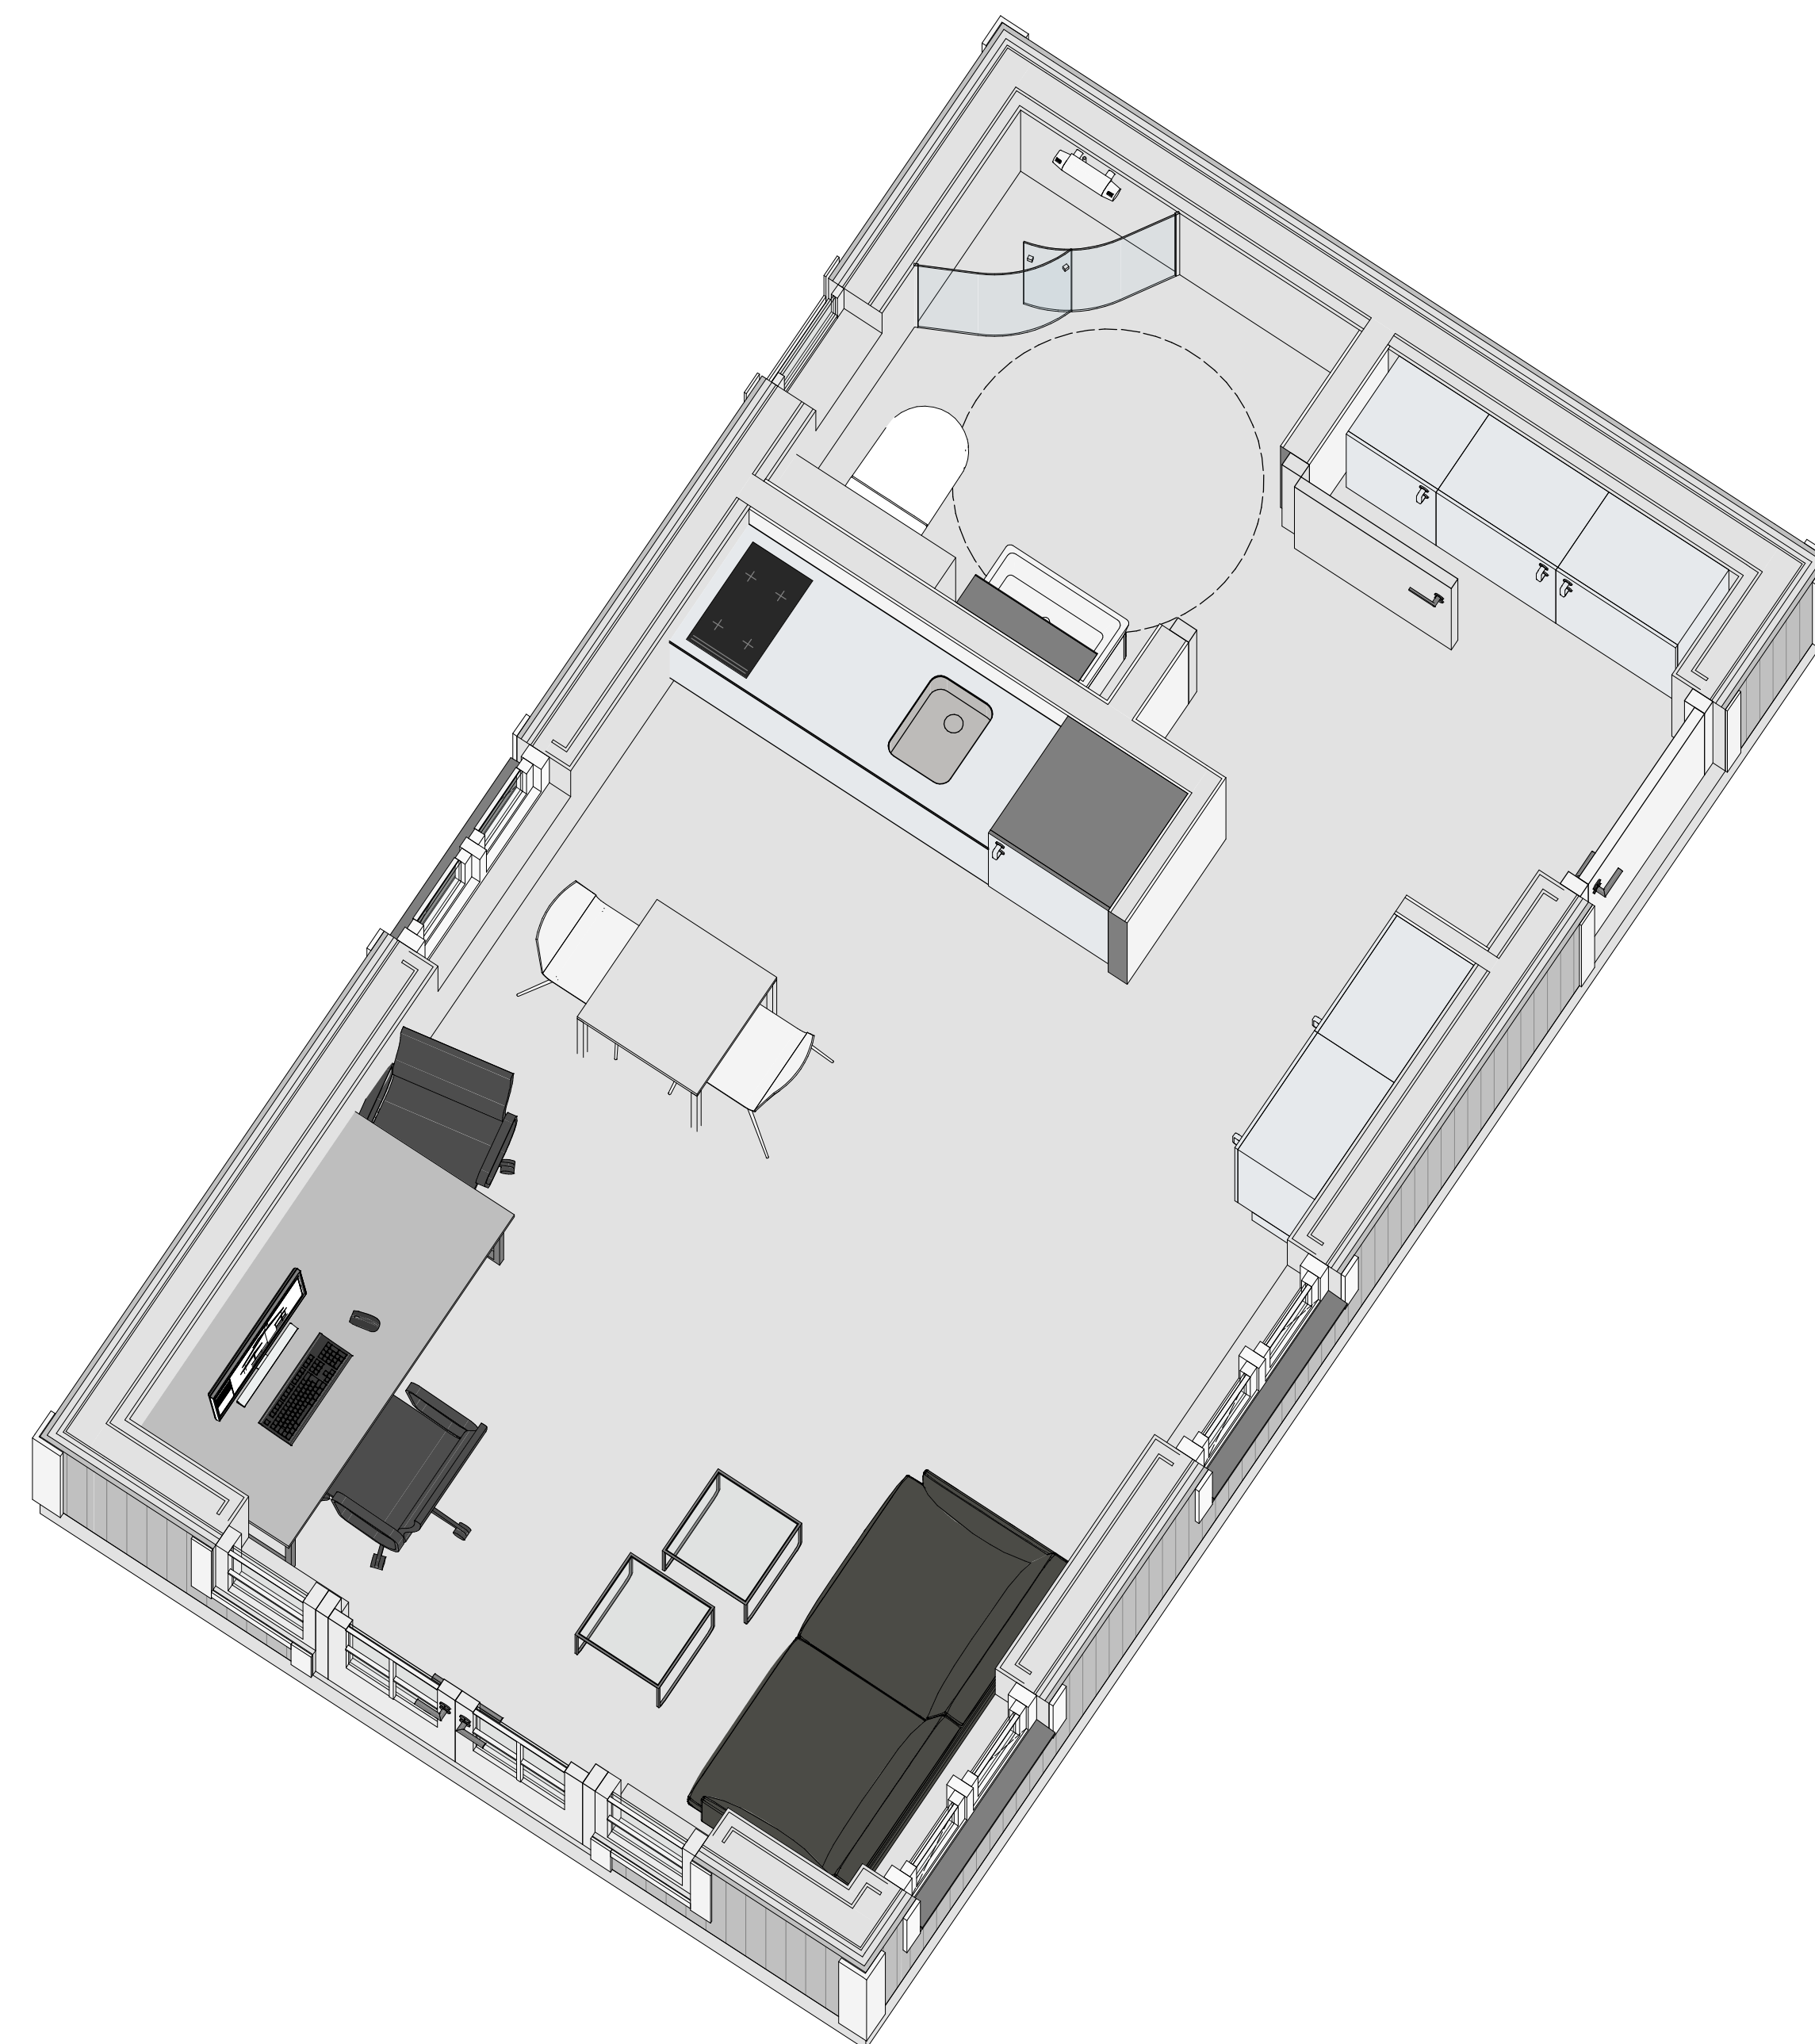

# KLASSISK 30 kvm - C

PLAN

FASAD MOT SÖDER

FASAD MOT VÄSTER

FASAD MOT NORR

FASAD MOT ÖSTER

SEKTION A-A

TERRASSER, MÖBLER OCH VISS FAST INREDNING SOM VISAS PÅ RITNING KAN VARA TILLVAL. SE GÄLLANDE INREDNINGSLISTA FÖR VAD SOM INGÅR I DITT HUS