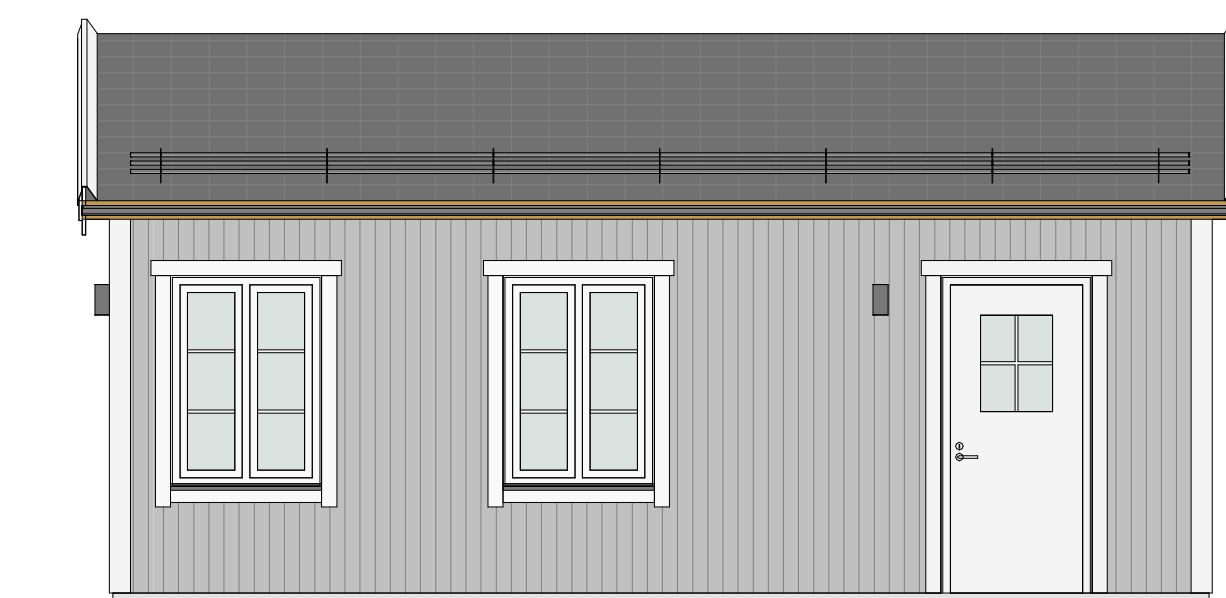

# KLASSISK 30 kvm - C

PLAN

FASAD MOT SÖDER

FASAD MOT VÄSTER

FASAD MOT NORR

FASAD MOT ÖSTER

SEKTION A-A

TERRASSER, MÖBLER OCH VISS FAST INREDNING SOM VISAS PÅ RITNING KAN VARA TILLVAL. SE GÄLLANDE INREDNINGSLISTA FÖR VAD SOM INGÅR I DITT HUS