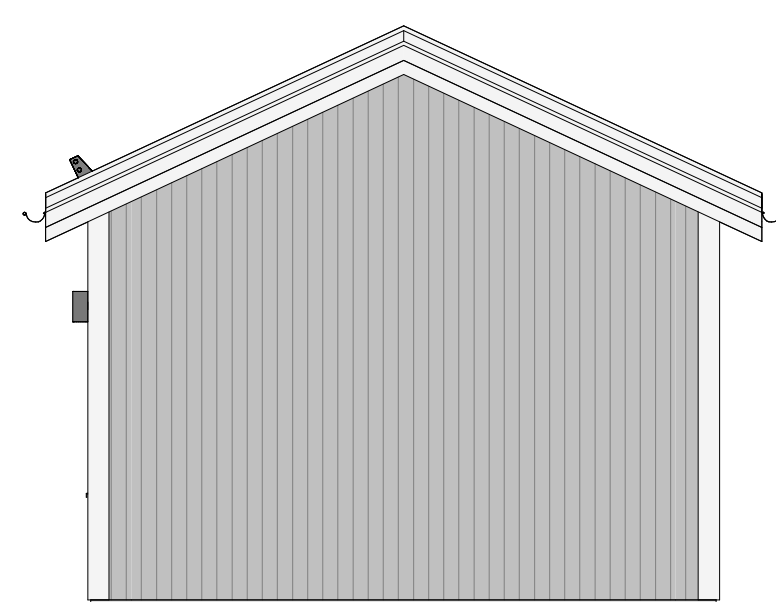

# KLASSISK 30 kvm - C

PLAN

FASAD MOT SÖDER

FASAD MOT VÄSTER

FASAD MOT NORR

FASAD MOT ÖSTER

SEKTION A-A

TERRASSER, MÖBLER OCH VISS FAST INREDNING SOM VISAS PÅ RITNING KAN VARA TILLVAL. SE GÄLLANDE INREDNINGSLISTA FÖR VAD SOM INGÅR I DITT HUS