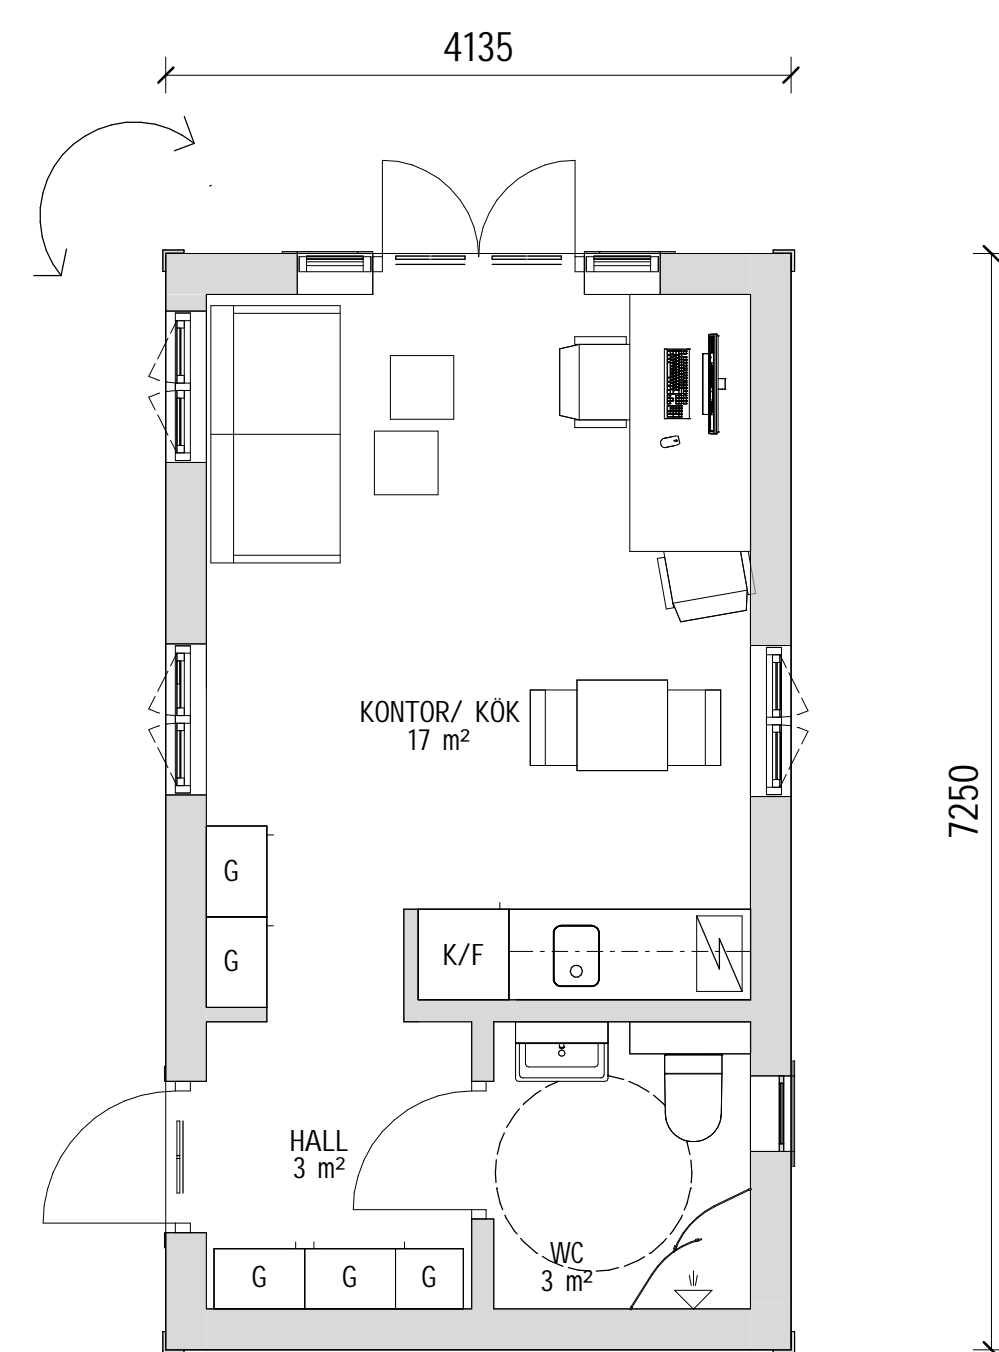

# KLASSISK 30 kvm - C

PLAN

FASAD MOT SÖDER

FASAD MOT VÄSTER

FASAD MOT NORR

FASAD MOT ÖSTER

SEKTION A-A

TERRASSER, MÖBLER OCH VISS FAST INREDNING SOM VISAS PÅ RITNING KAN VARA TILLVAL. SE GÄLLANDE INREDNINGSLISTA FÖR VAD SOM INGÅR I DITT HUS