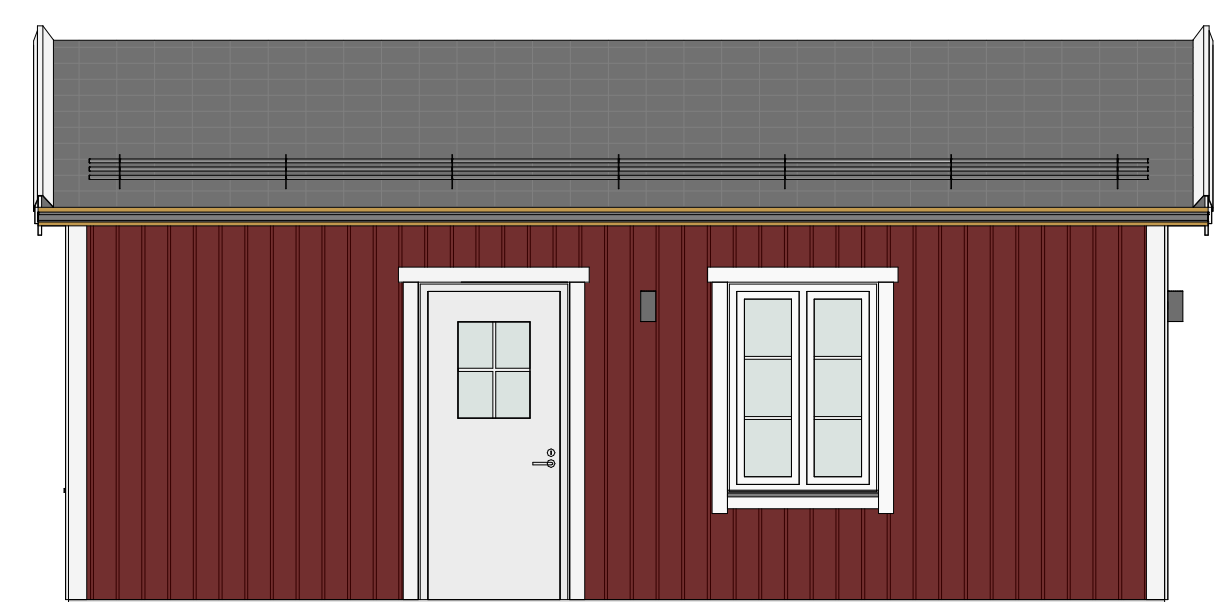

# KLASSISK 30 kvm - A

PLAN

LOFT

FASAD MOT SÖDER

FASAD MOT ÖSTER

FASAD MOT NORR

FASAD MOT VÄSTER

SEKTION A-A

TERRASSER, MÖBLER OCH VISS FAST INREDNING SOM VISAS PÅ RITNING KAN VARA TILLVAL. SE GÄLLANDE INREDNINGSLISTA FÖR VAD SOM INGÅR I DITT HUS