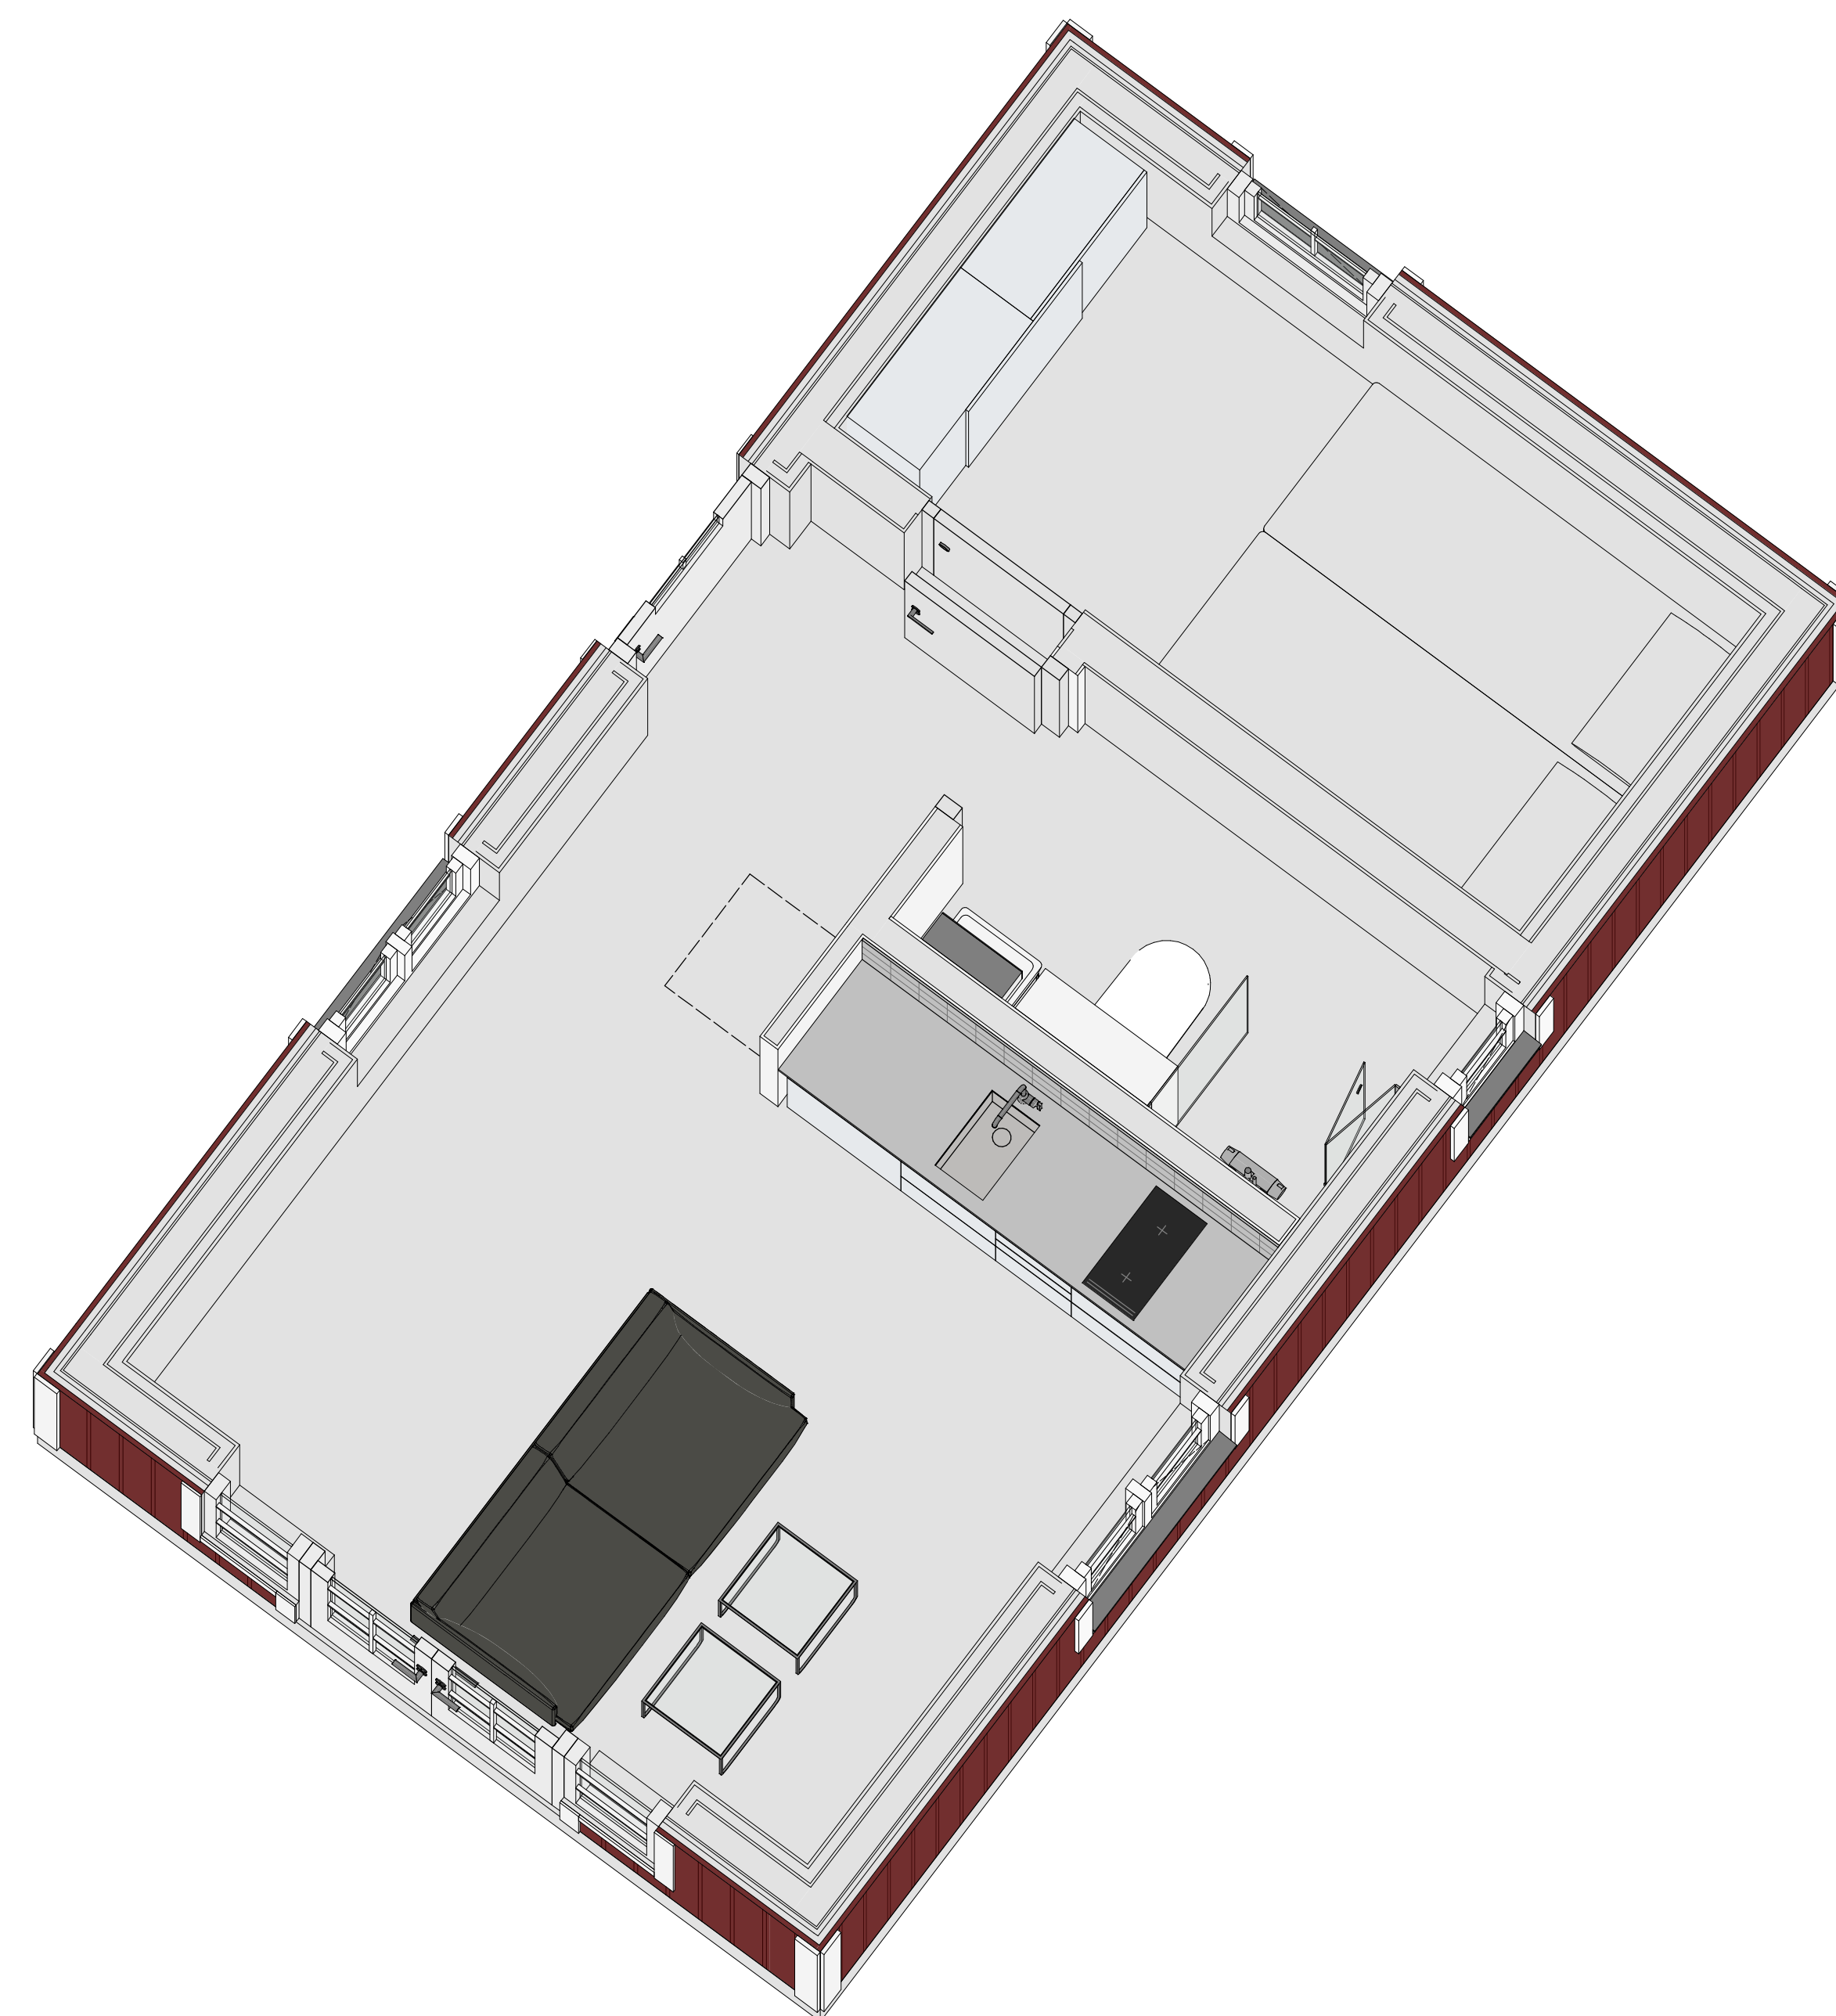

# KLASSISK 30 kvm - A

PLAN

LOFT

FASAD MOT SÖDER

FASAD MOT ÖSTER

FASAD MOT NORR

FASAD MOT VÄSTER

SEKTION A-A

TERRASSER, MÖBLER OCH VISS FAST INREDNING SOM VISAS PÅ RITNING KAN VARA TILLVAL. SE GÄLLANDE INREDNINGSLISTA FÖR VAD SOM INGÅR I DITT HUS