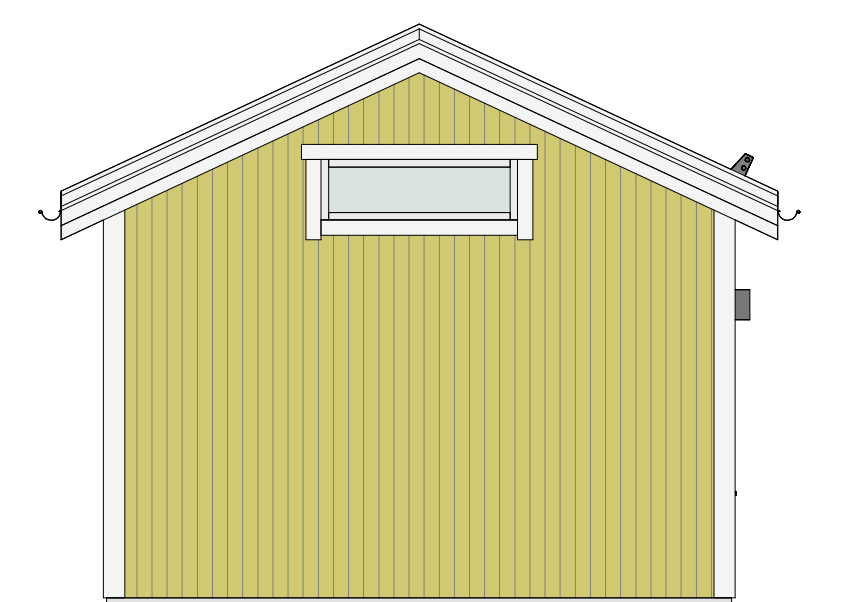

KLASSISK 30 kvm - B

PLAN

LOFT

FASAD MOT SÖDER

FASAD MOT ÖSTER

FASAD MOT NORR

FASAD MOT VÄSTER

SEKTION A-A