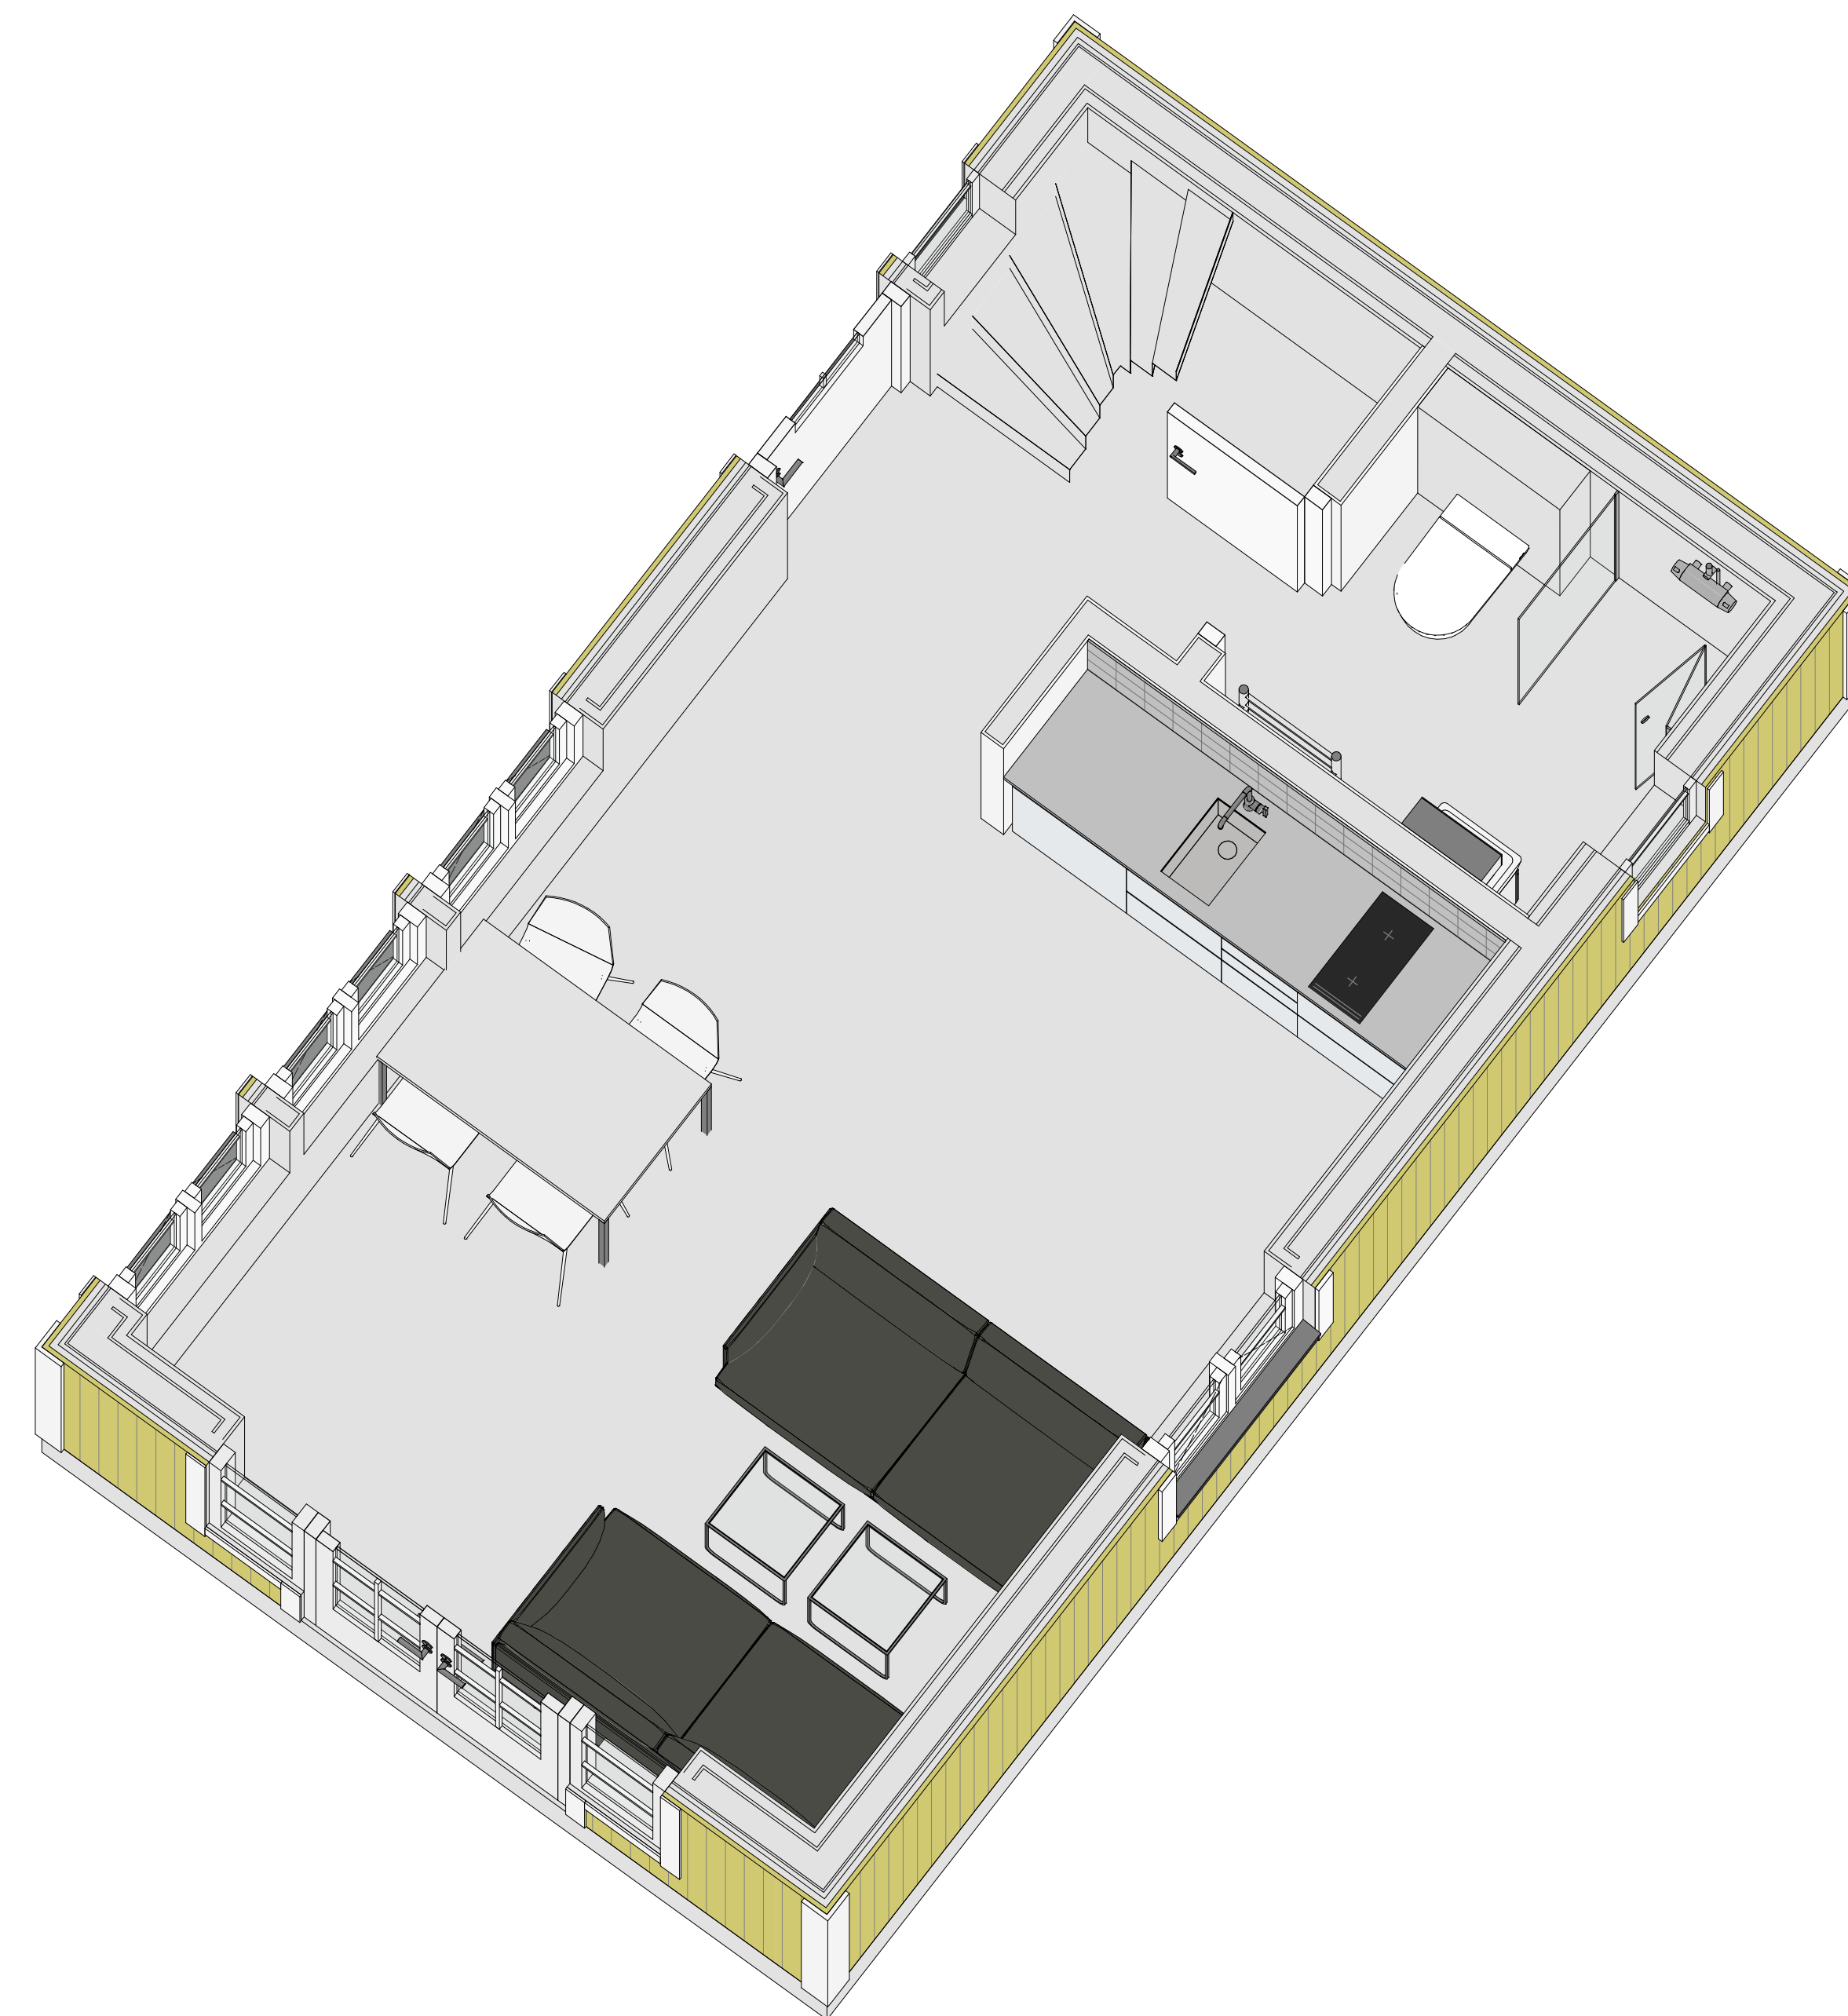

KLASSISK 30 kvm - B

PLAN

LOFT

FASAD MOT SÖDER

FASAD MOT ÖSTER

FASAD MOT NORR

FASAD MOT VÄSTER

SEKTION A-A

TERRASSER, MÖBLER OCH VISS FAST INREDNING SOM VISAS PÅ RITNING KAN VARA TILLVAL. SE GÄLLANDE INREDNINGSLISTA FÖR VAD SOM INGÅR I DITT HUS