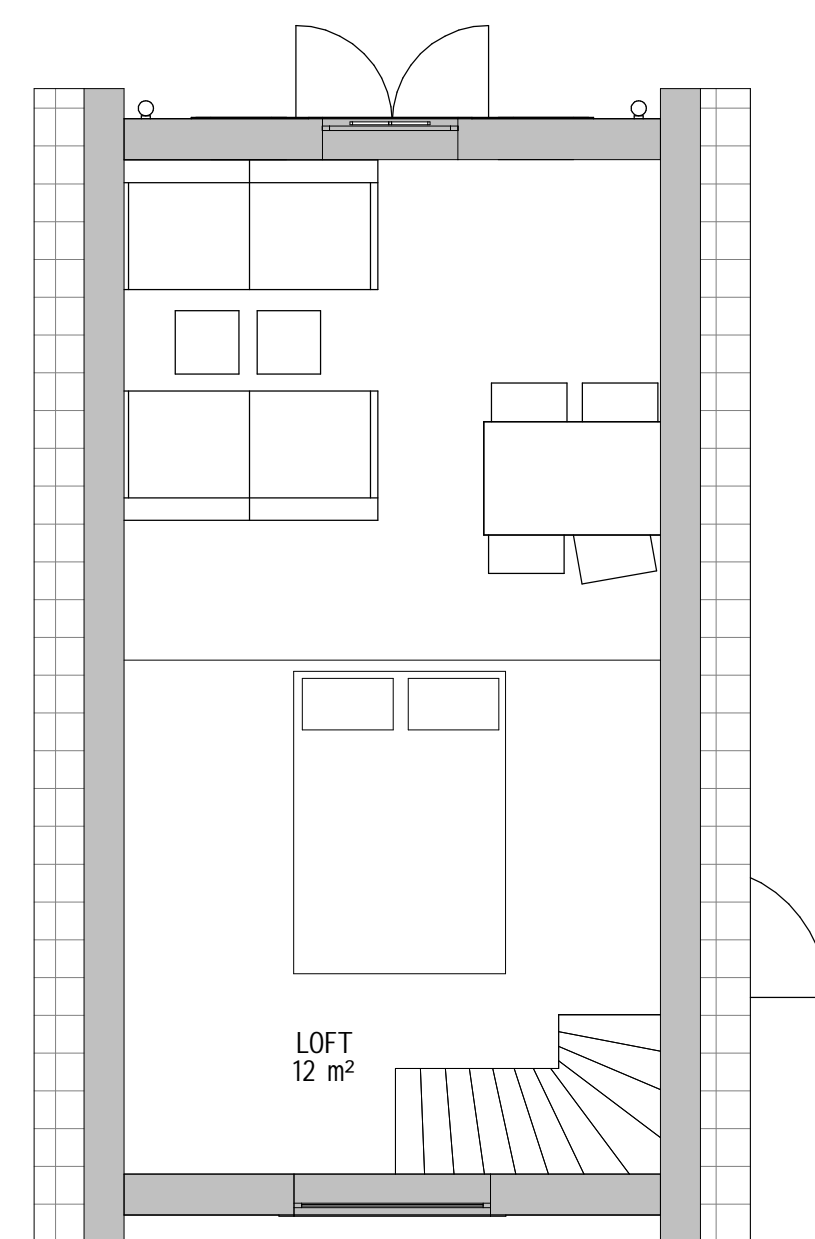

KLASSISK 30 kvm - B

PLAN

LOFT

FASAD MOT SÖDER

FASAD MOT ÖSTER

FASAD MOT NORR

FASAD MOT VÄSTER

SEKTION A-A

TERRASSER, MÖBLER OCH VISS FAST INREDNING SOM VISAS PÅ RITNING KAN VARA TILLVAL. SE GÄLLANDE INREDNINGSLISTA FÖR VAD SOM INGÅR I DITT HUS