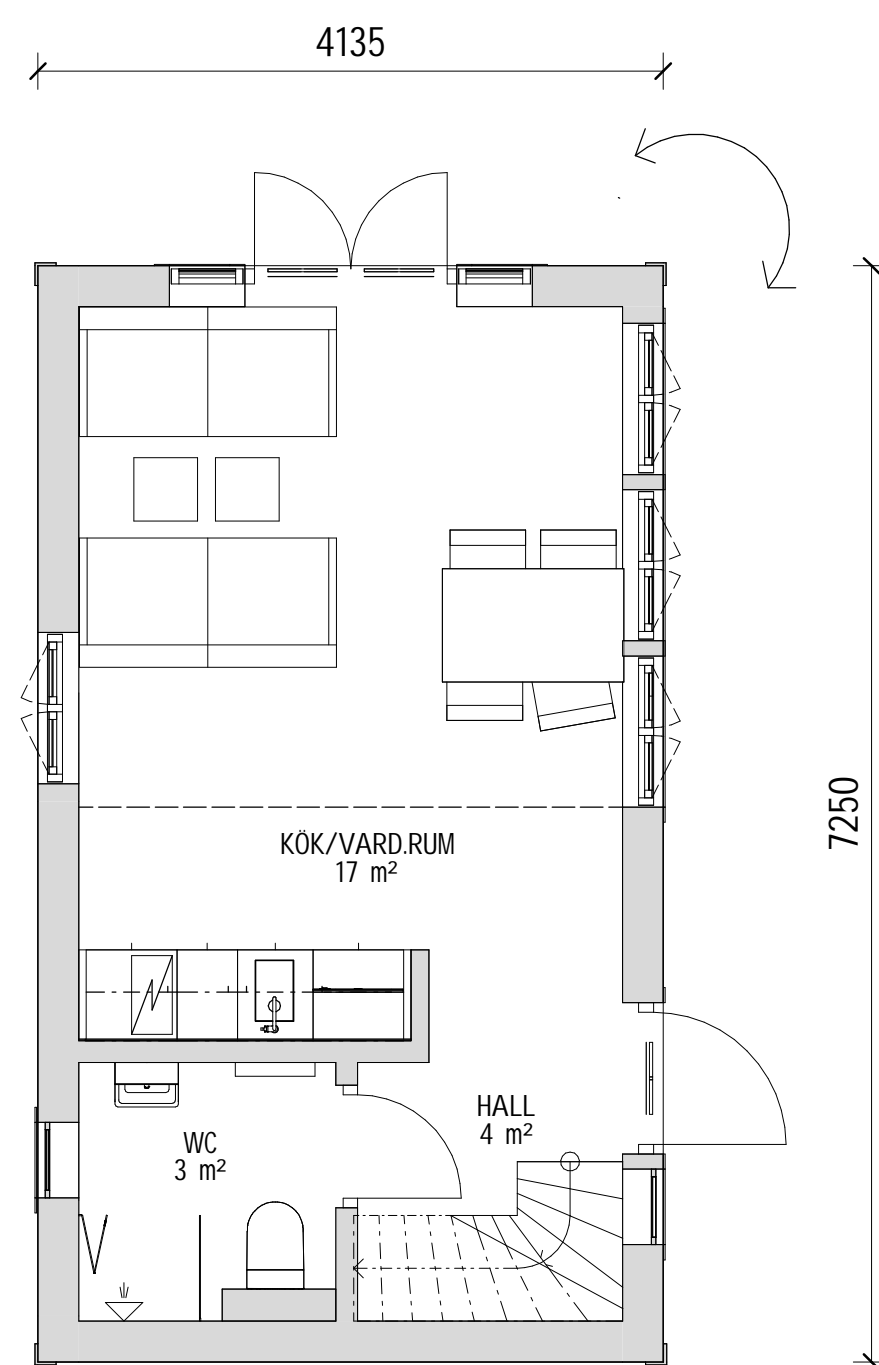

KLASSISK 30 kvm - B

PLAN

LOFT

FASAD MOT SÖDER

FASAD MOT ÖSTER

FASAD MOT NORR

FASAD MOT VÄSTER

SEKTION A-A