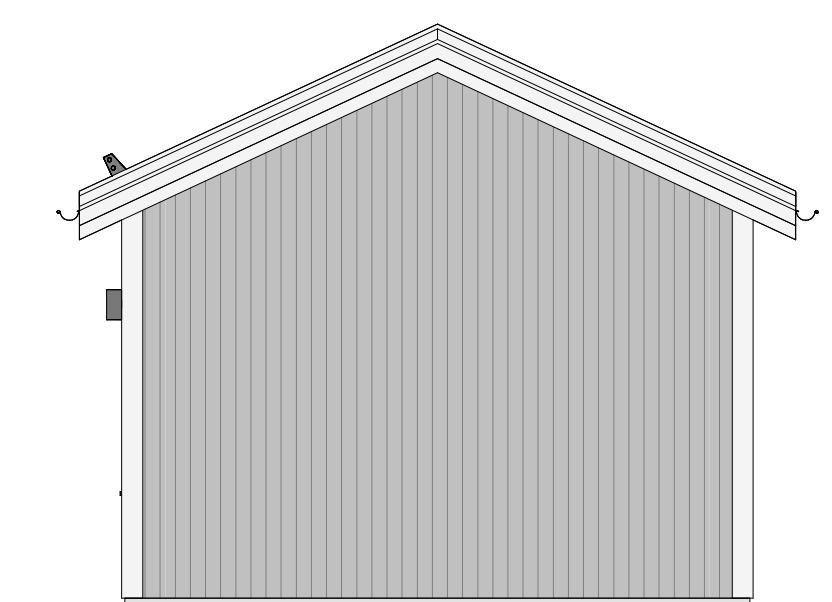

KLASSISK 30 kvm - C

PLAN

FASAD MOT SÖDER

FASAD MOT VÄSTER

FASAD MOT NORR

FASAD MOT ÖSTER

SEKTION A-A

TERRASSER, MÖBLER OCH VISS FAST INREDNING SOM VISAS PÅ RITNING KAN VARA TILLVAL. SE GÄLLANDE INREDNINGSLISTA FÖR VAD SOM INGÅR I DITT HUS