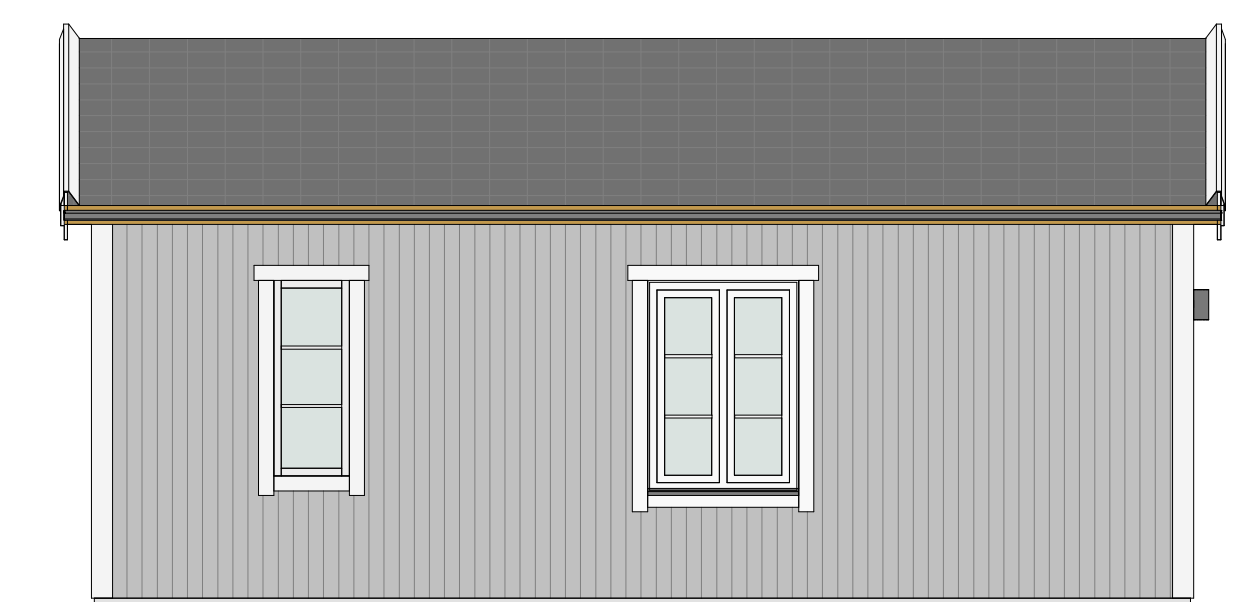

KLASSISK 30 kvm - C

PLAN

FASAD MOT SÖDER

FASAD MOT VÄSTER

FASAD MOT NORR

FASAD MOT ÖSTER

SEKTION A-A

TERRASSER, MÖBLER OCH VISS FAST INREDNING SOM VISAS PÅ RITNING KAN VARA TILLVAL. SE GÄLLANDE INREDNINGSLISTA FÖR VAD SOM INGÅR I DITT HUS