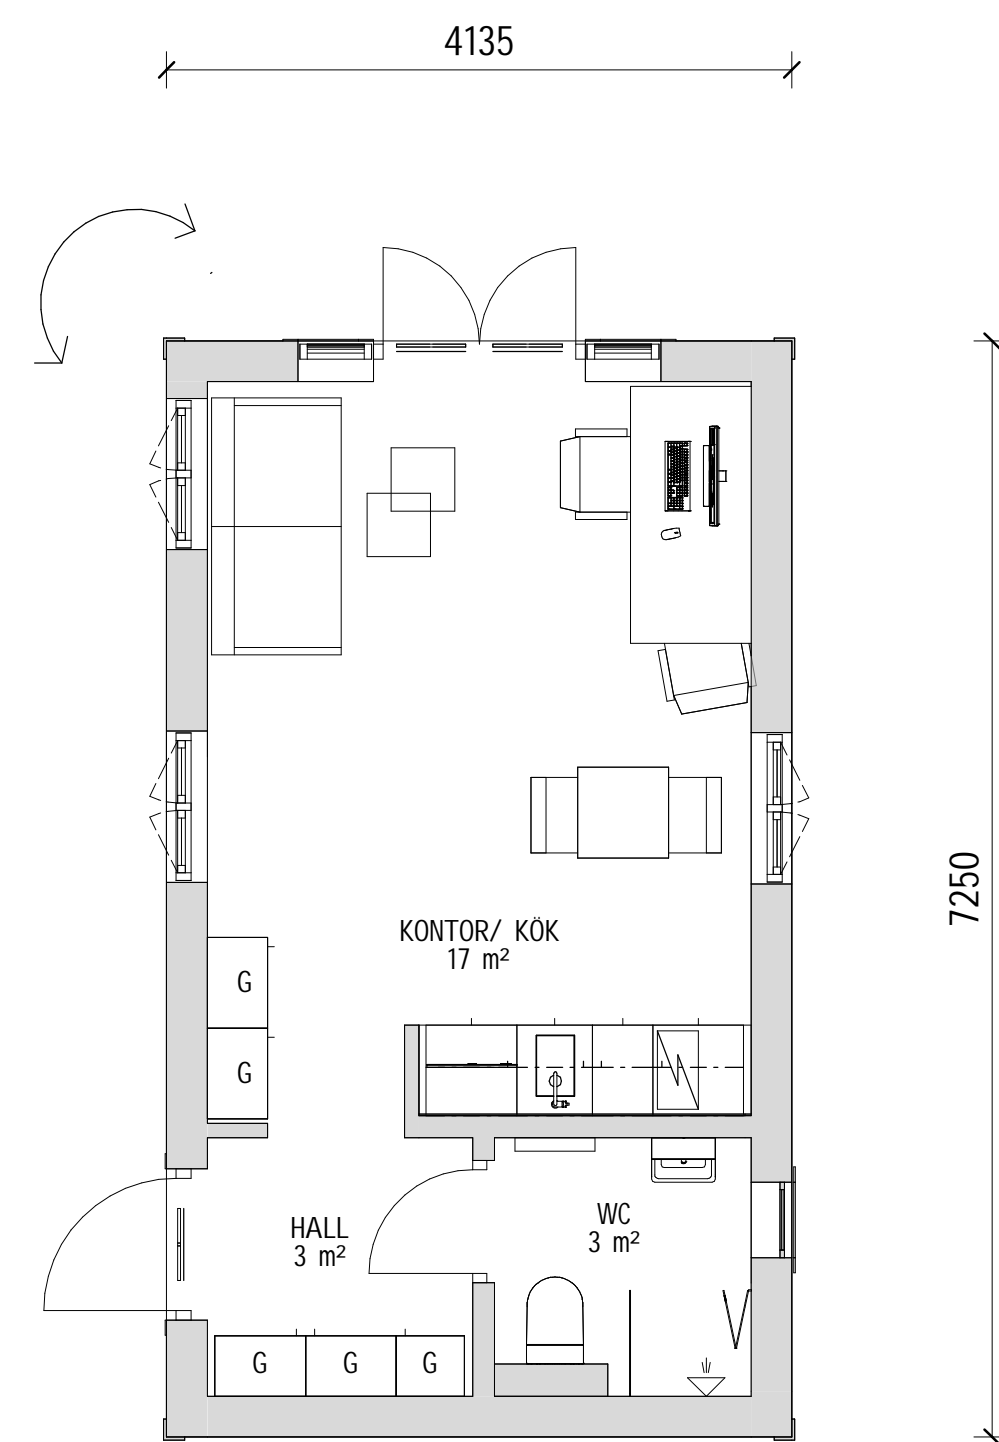

KLASSISK 30 kvm - C

PLAN

FASAD MOT SÖDER

FASAD MOT VÄSTER

FASAD MOT NORR

FASAD MOT ÖSTER

SEKTION A-A

TERRASSER, MÖBLER OCH VISS FAST INREDNING SOM VISAS PÅ RITNING KAN VARA TILLVAL. SE GÄLLANDE INREDNINGSLISTA FÖR VAD SOM INGÅR I DITT HUS