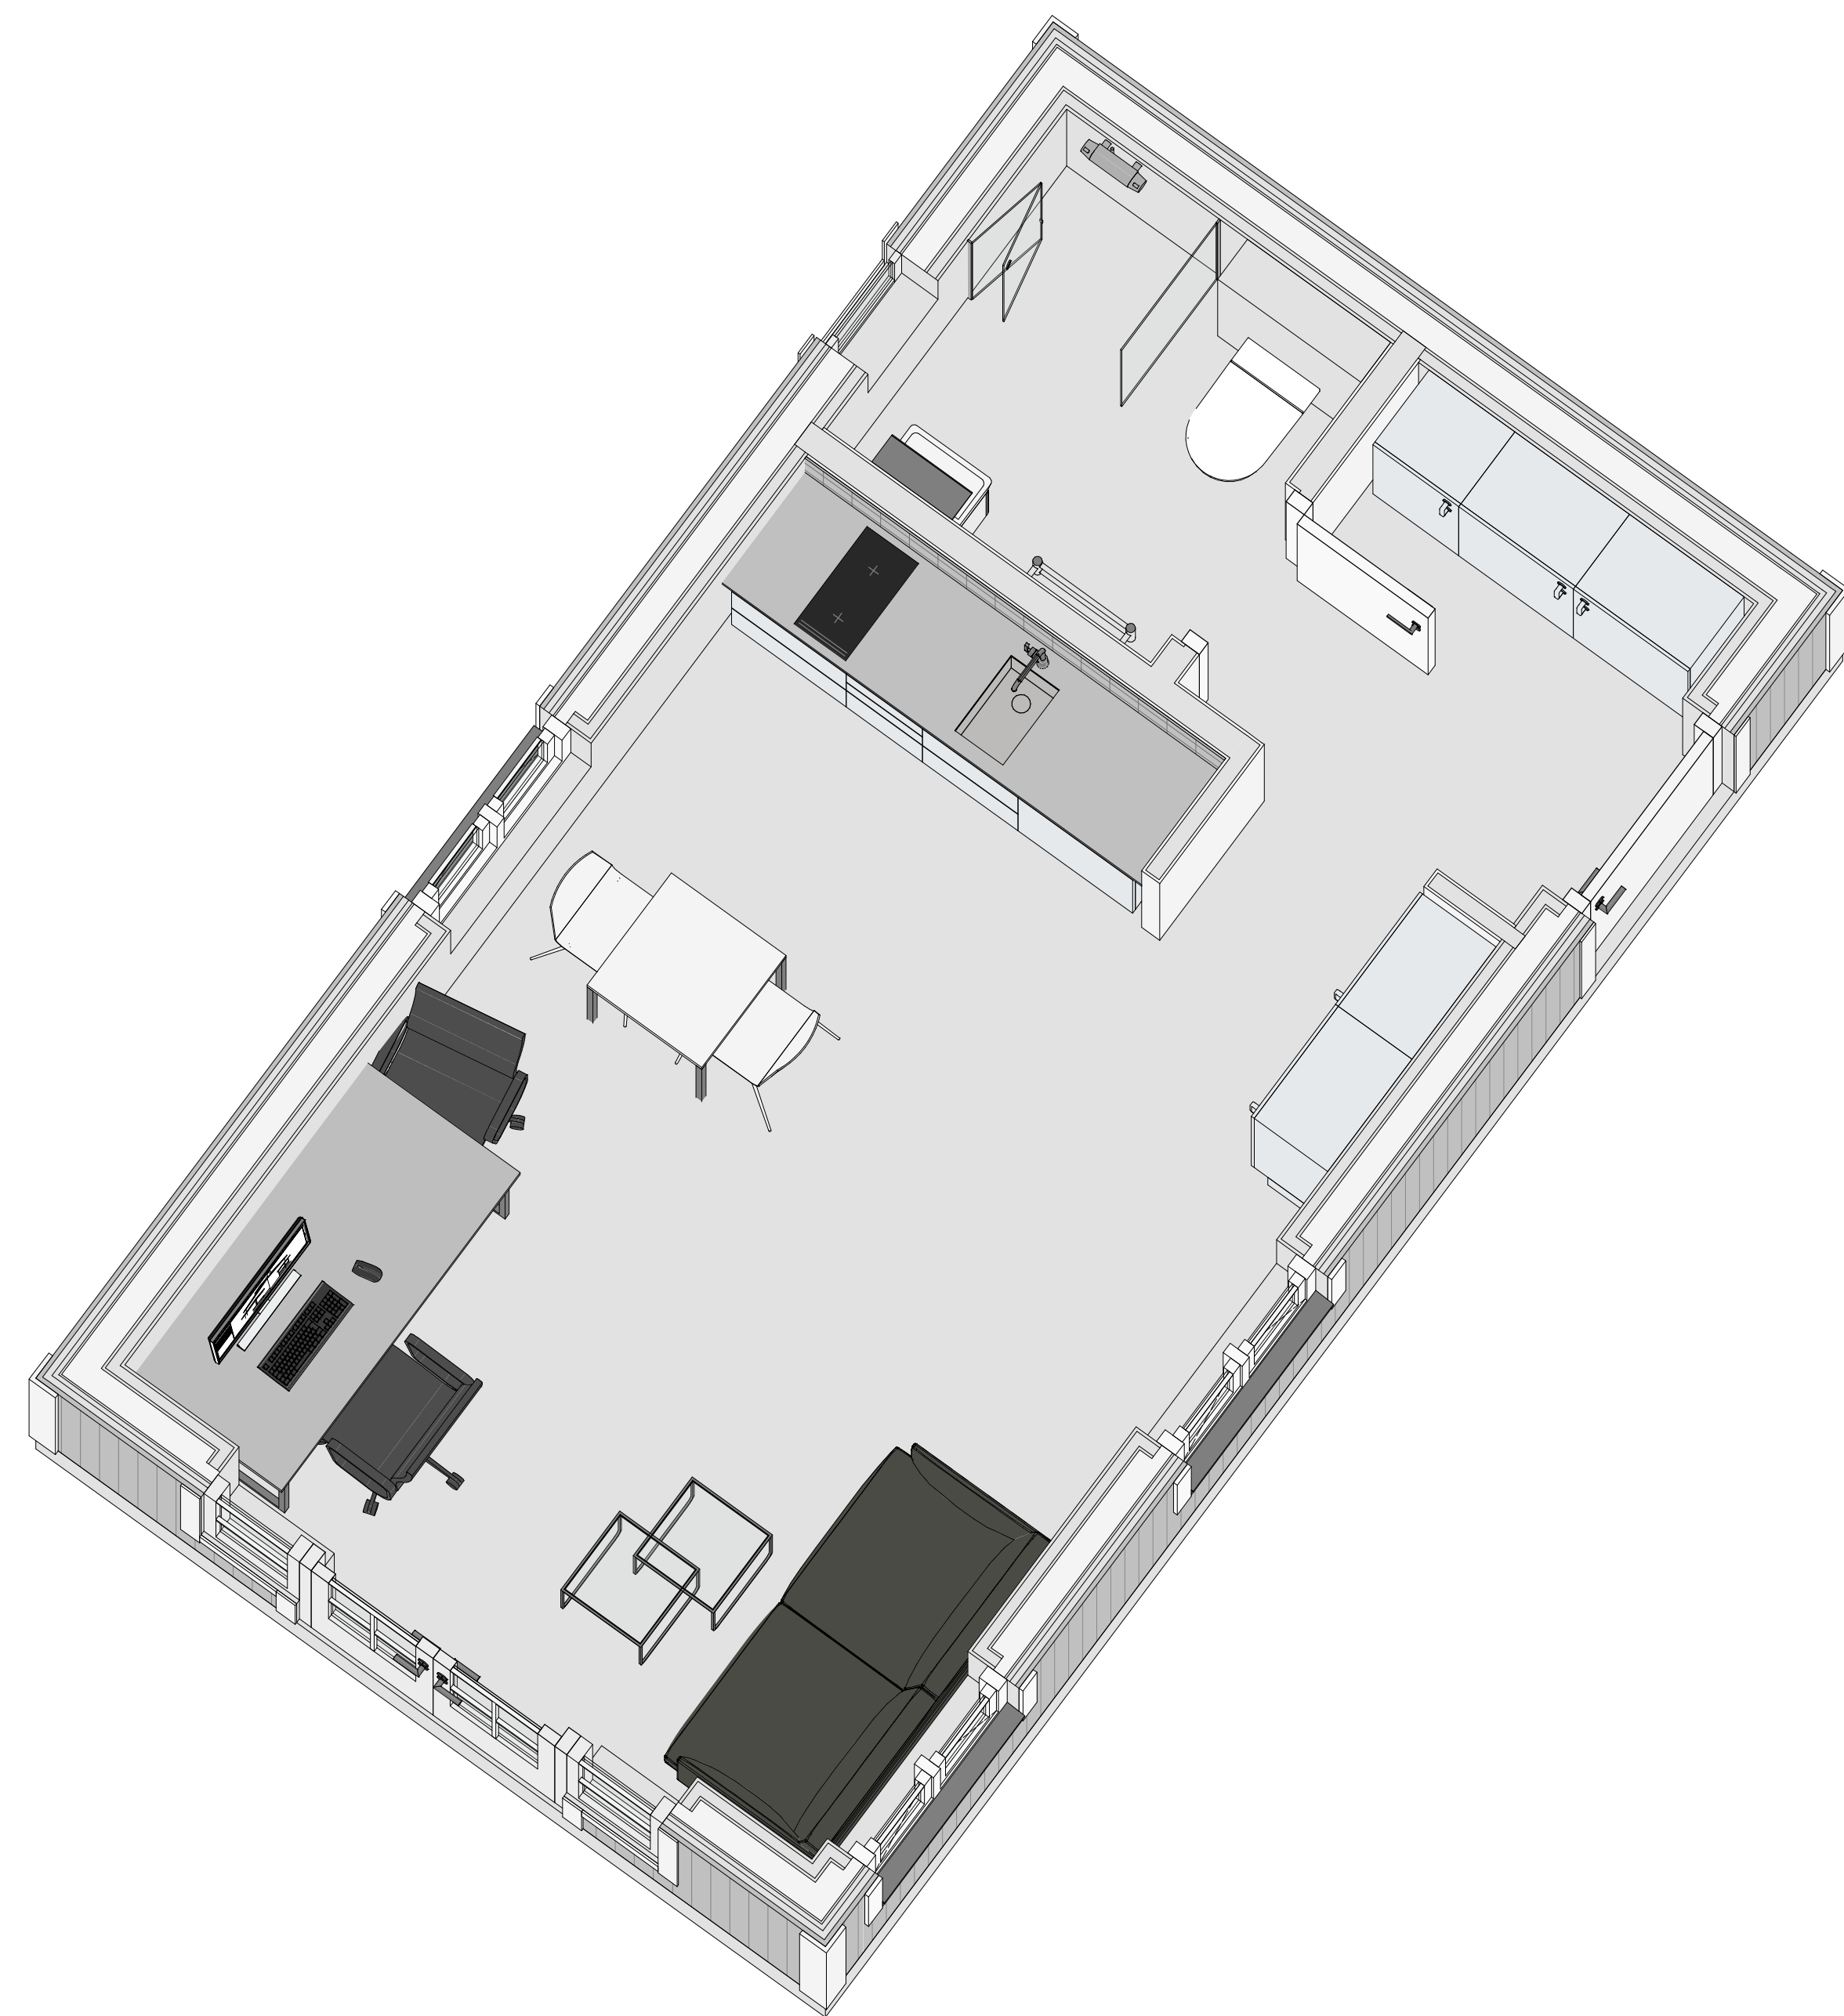

KLASSISK 30 kvm - C

PLAN

FASAD MOT SÖDER

FASAD MOT VÄSTER

FASAD MOT NORR

FASAD MOT ÖSTER

SEKTION A-A

TERRASSER, MÖBLER OCH VISS FAST INREDNING SOM VISAS PÅ RITNING KAN VARA TILLVAL. SE GÄLLANDE INREDNINGSLISTA FÖR VAD SOM INGÅR I DITT HUS