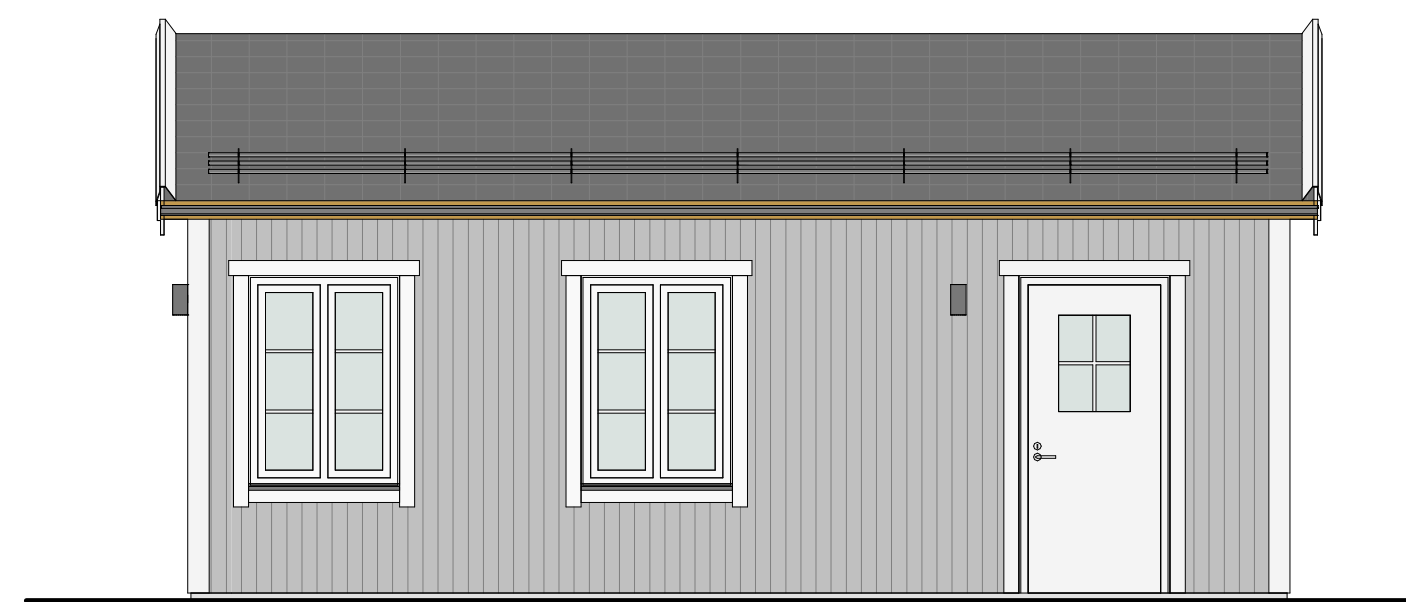

KLASSISK 30 kvm - C

PLAN

FASAD MOT SÖDER

FASAD MOT VÄSTER

FASAD MOT NORR

FASAD MOT ÖSTER

SEKTION A-A

TERRASSER, MÖBLER OCH VISS FAST INREDNING SOM VISAS PÅ RITNING KAN VARA TILLVAL. SE GÄLLANDE INREDNINGSLISTA FÖR VAD SOM INGÅR I DITT HUS