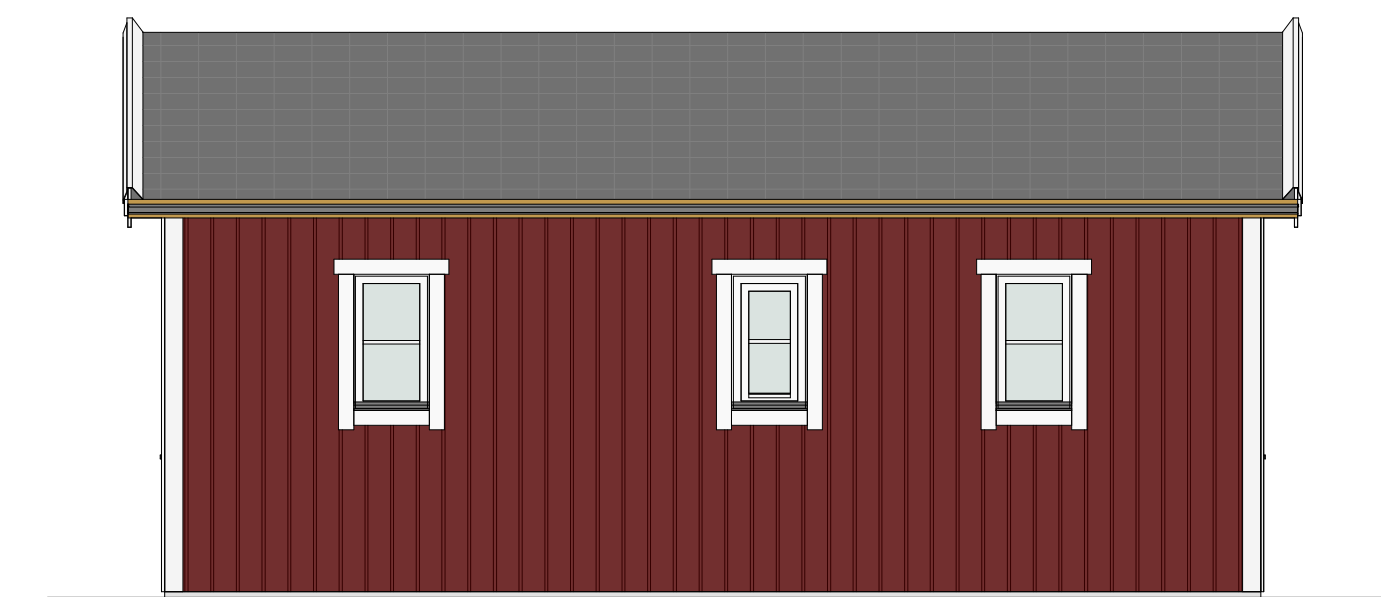

KLASSISK 30 kvm - E

PLAN

LOFT

FASAD MOT SÖDER

FASAD MOT ÖSTER

FASAD MOT NORR

FASAD MOT VÄSTER

SEKTION A-A