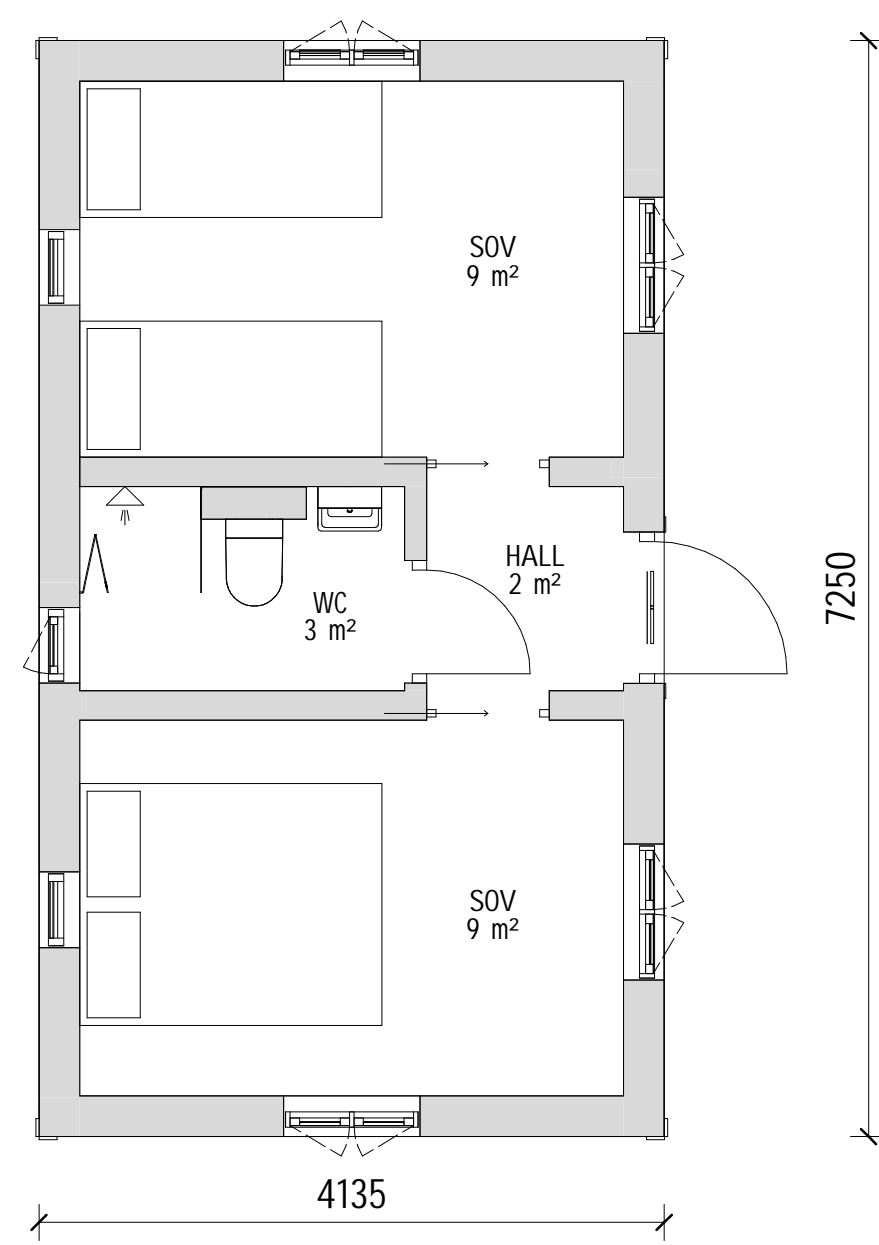

KLASSISK 30 kvm - E

PLAN

LOFT

FASAD MOT SÖDER

FASAD MOT ÖSTER

FASAD MOT NORR

FASAD MOT VÄSTER

SEKTION A-A