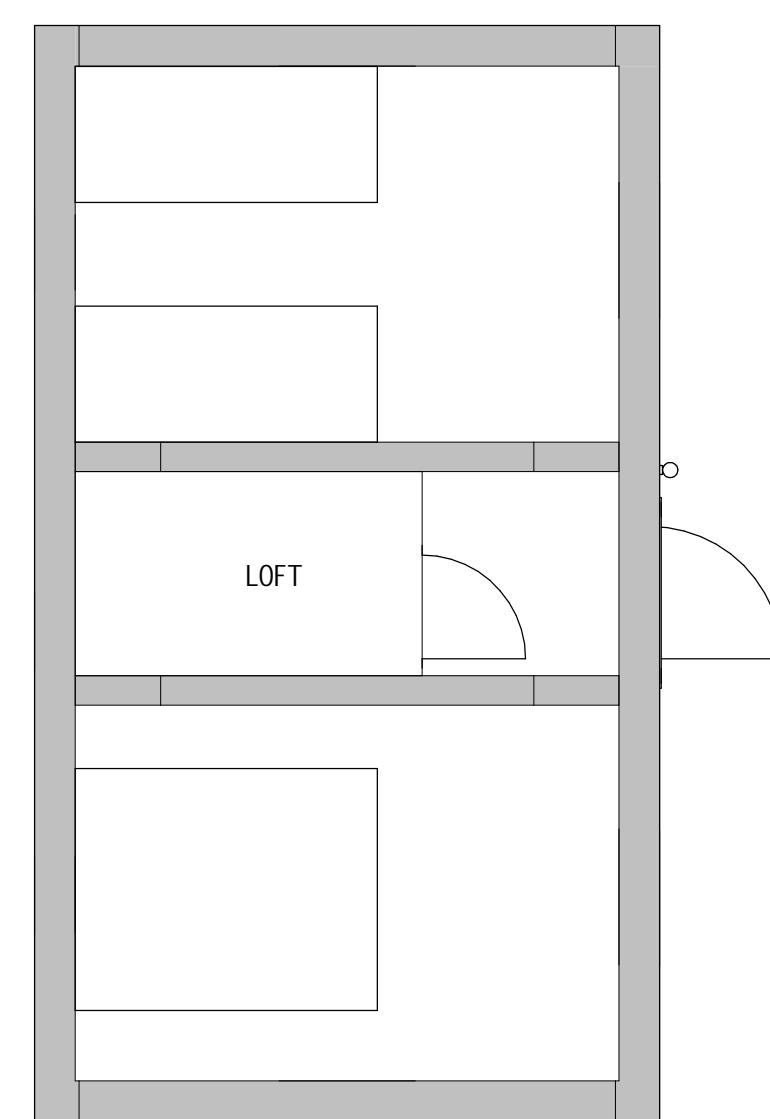

KLASSISK 30 kvm - E

PLAN

LOFT

FASAD MOT SÖDER

FASAD MOT ÖSTER

FASAD MOT NORR

FASAD MOT VÄSTER

SEKTION A-A