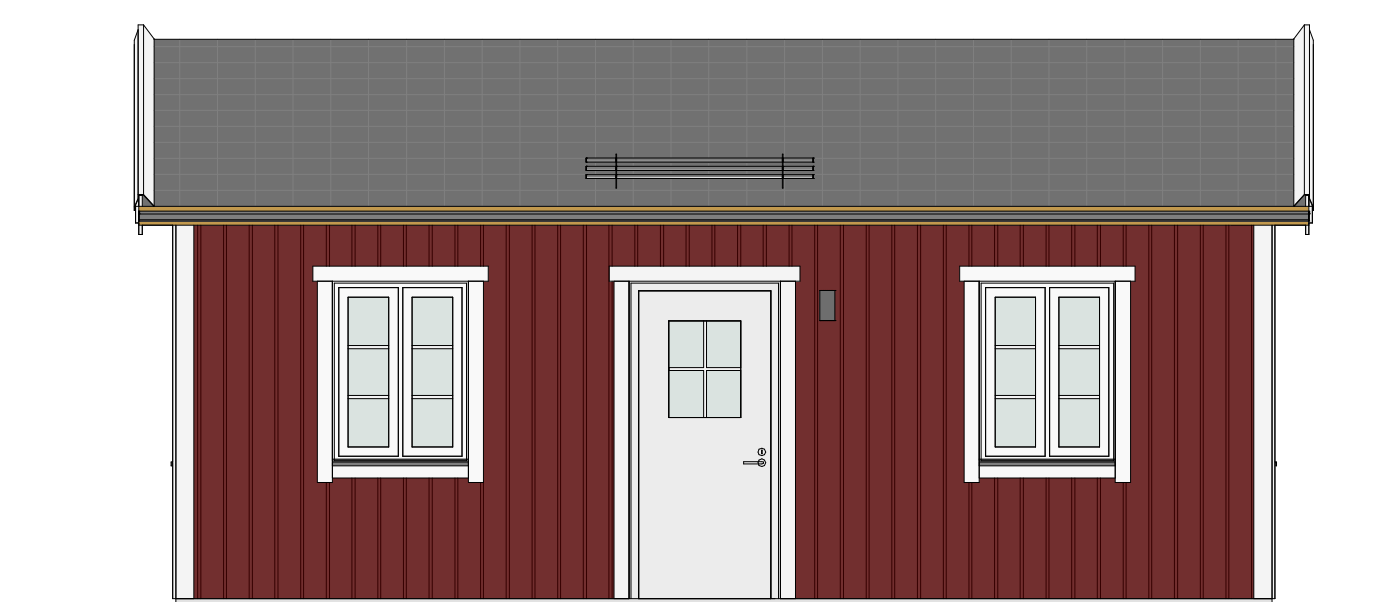

KLASSISK 30 kvm - E

PLAN

LOFT

FASAD MOT SÖDER

FASAD MOT ÖSTER

FASAD MOT NORR

FASAD MOT VÄSTER

SEKTION A-A

TERRASSER, MÖBLER OCH VISS FAST INREDNING SOM VISAS PÅ RITNING KAN VARA TILLVAL. SE GÄLLANDE INREDNINGSLISTA FÖR VAD SOM INGÅR I DITT HUS