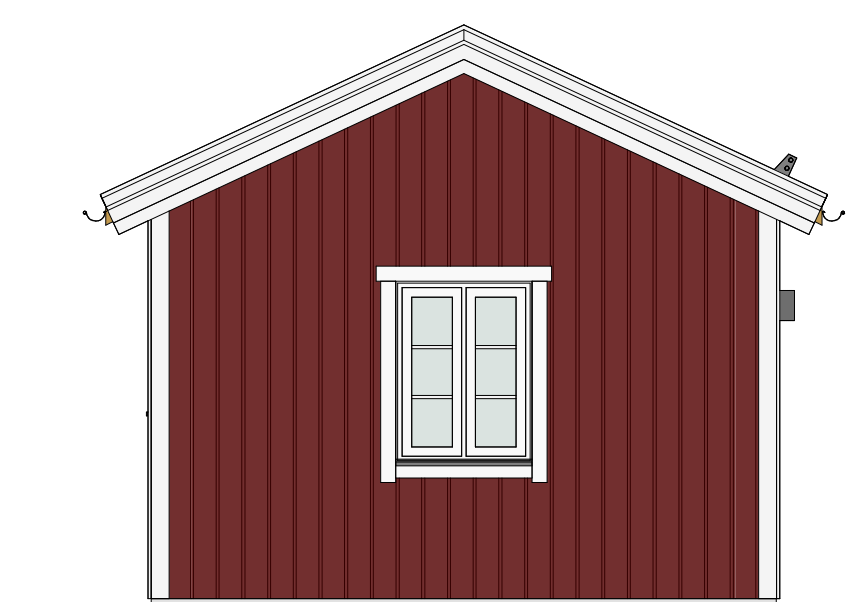

KLASSISK 30 kvm - E

PLAN

LOFT

FASAD MOT SÖDER

FASAD MOT ÖSTER

FASAD MOT NORR

FASAD MOT VÄSTER

SEKTION A-A

TERRASSER, MÖBLER OCH VISS FAST INREDNING SOM VISAS PÅ RITNING KAN VARA TILLVAL. SE GÄLLANDE INREDNINGSLISTA FÖR VAD SOM INGÅR I DITT HUS