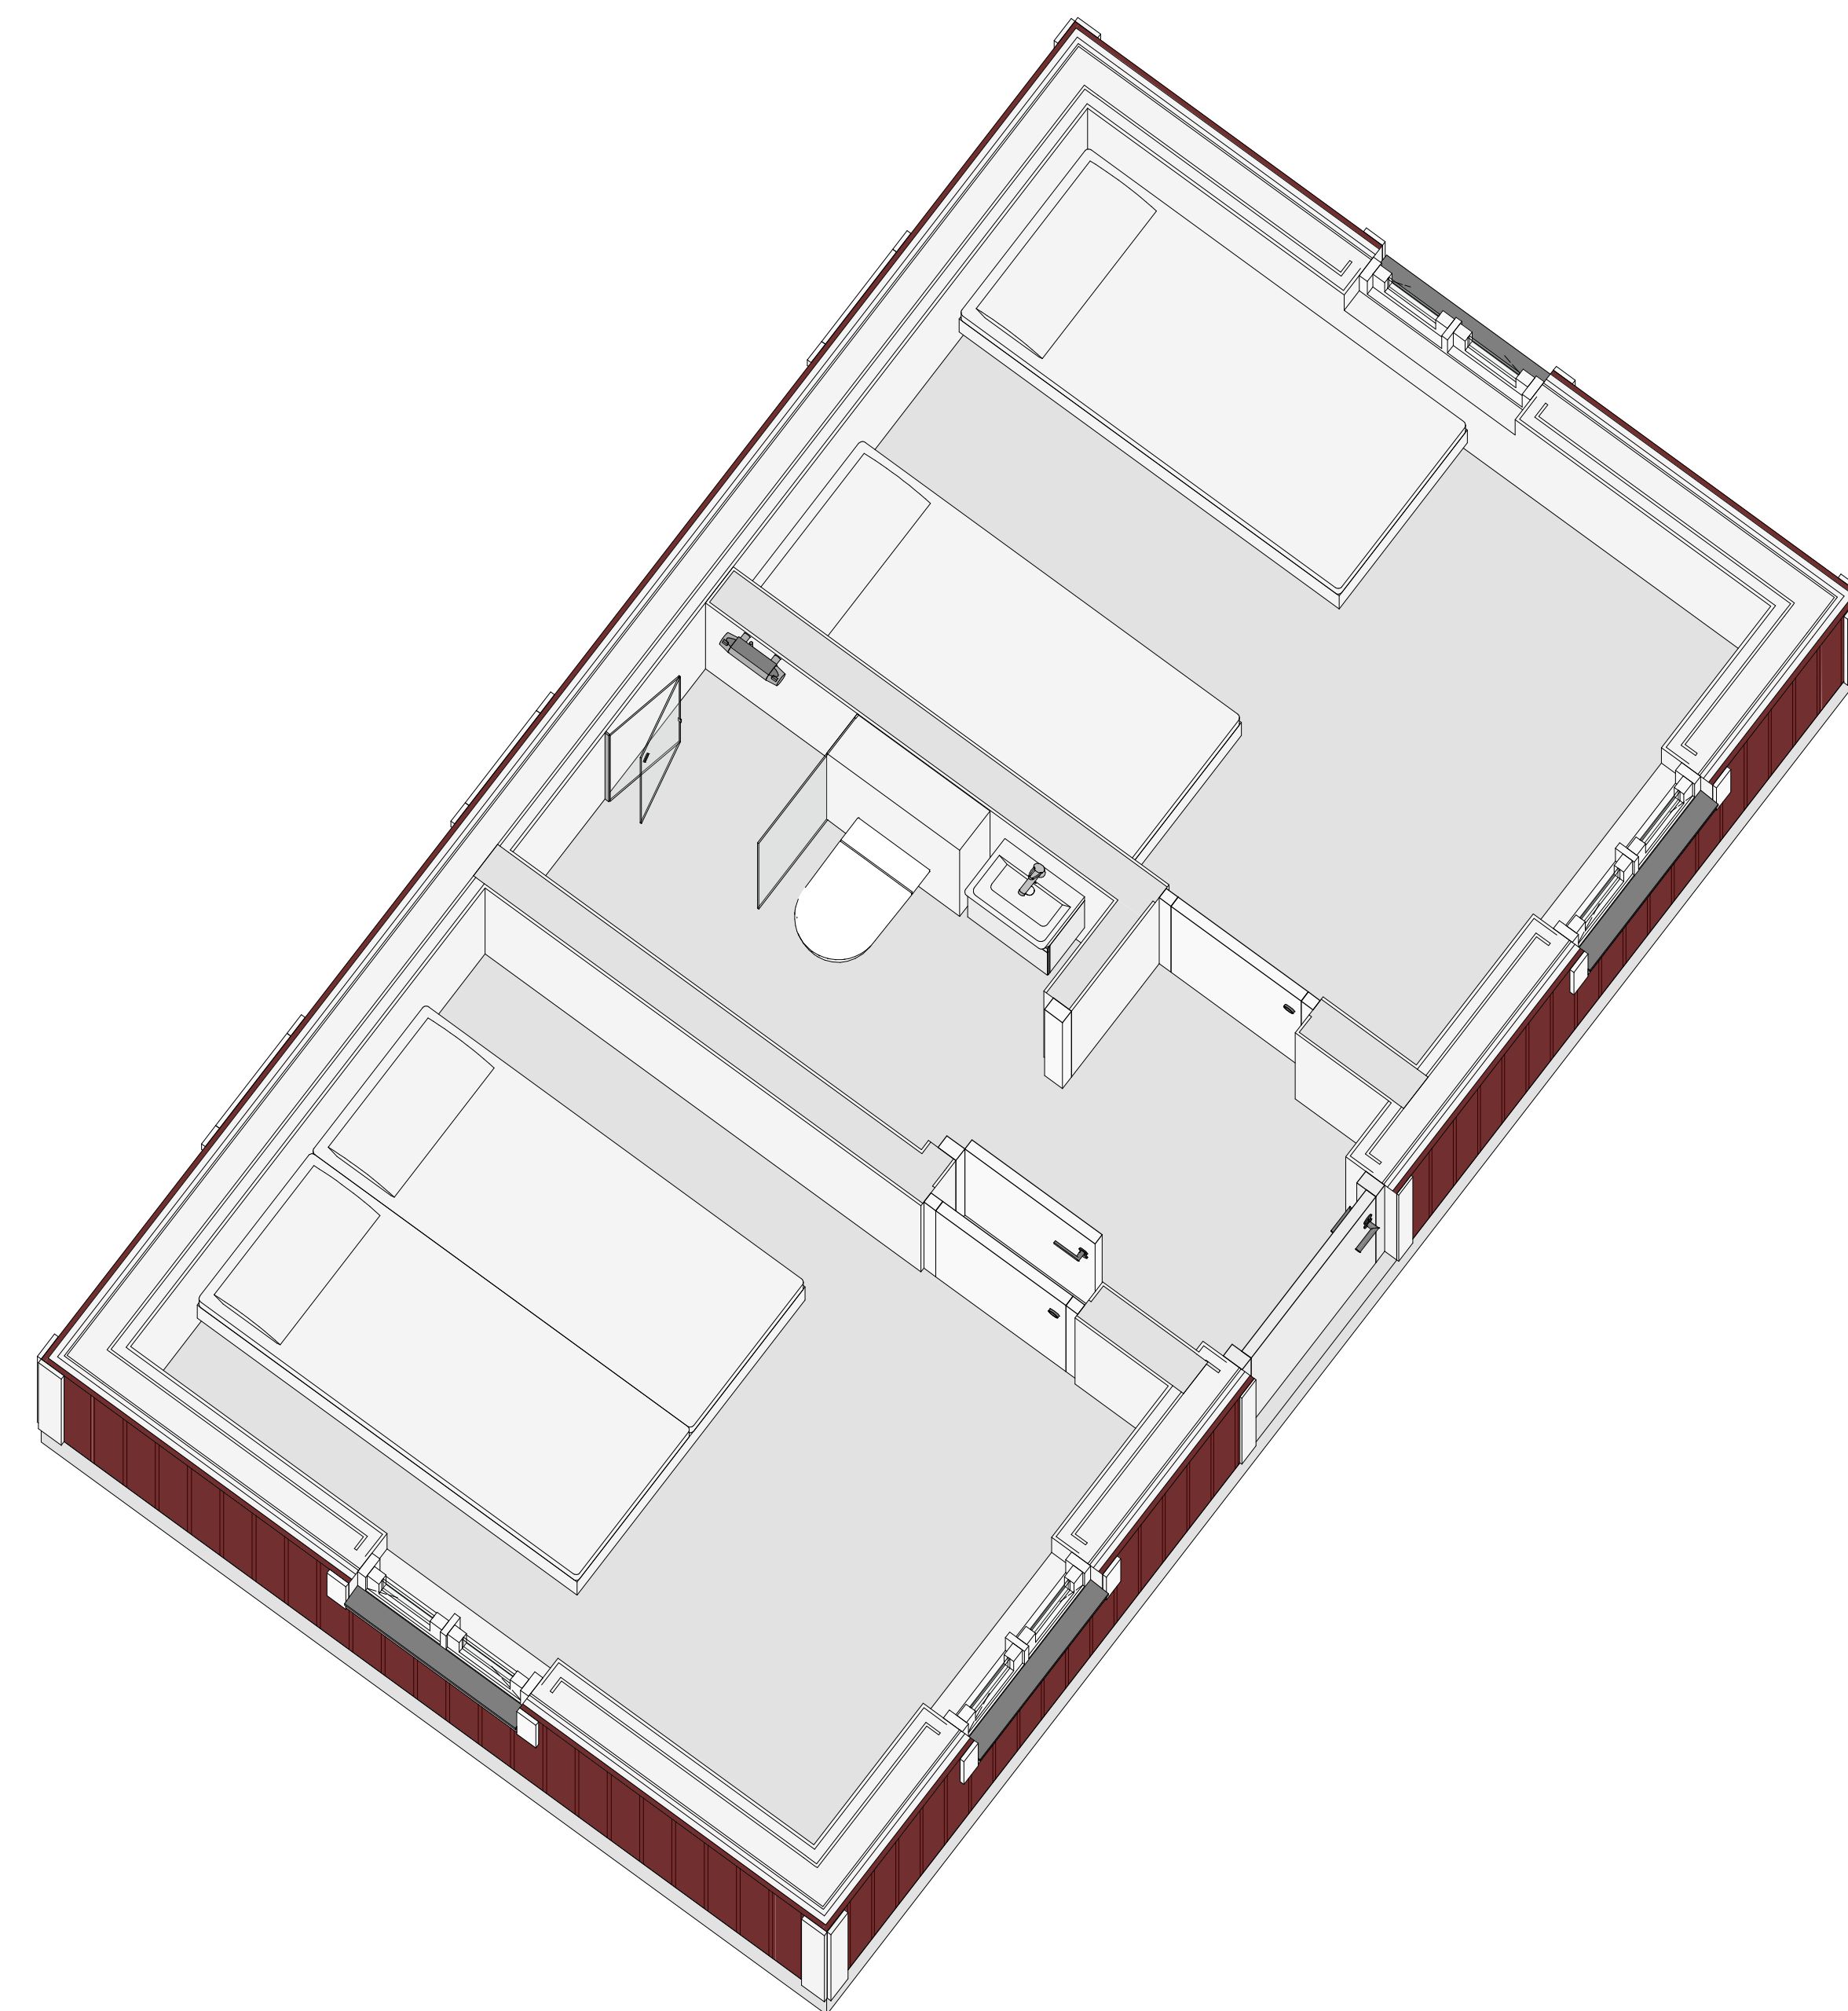

KLASSISK 30 kvm - E

PLAN

LOFT

FASAD MOT SÖDER

FASAD MOT ÖSTER

FASAD MOT NORR

FASAD MOT VÄSTER

SEKTION A-A

TERRASSER, MÖBLER OCH VISS FAST INREDNING SOM VISAS PÅ RITNING KAN VARA TILLVAL. SE GÄLLANDE INREDNINGSLISTA FÖR VAD SOM INGÅR I DITT HUS