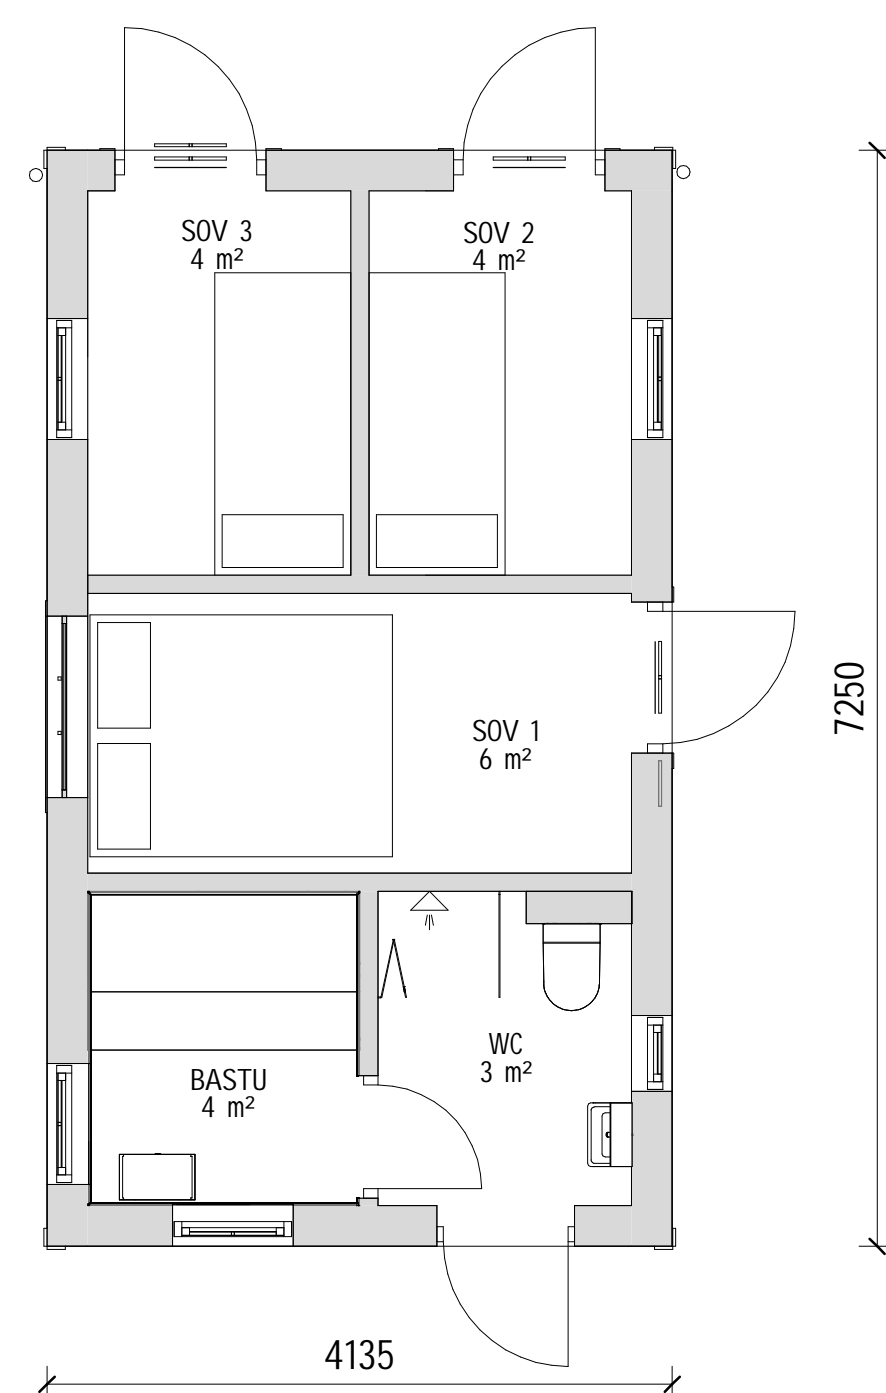

KLASSISK 30 kvm - F

PLAN

LOFT

FASAD MOT SÖDER

FASAD MOT ÖSTER

FASAD MOT NORR

FASAD MOT VÄSTER

SEKTION A-A