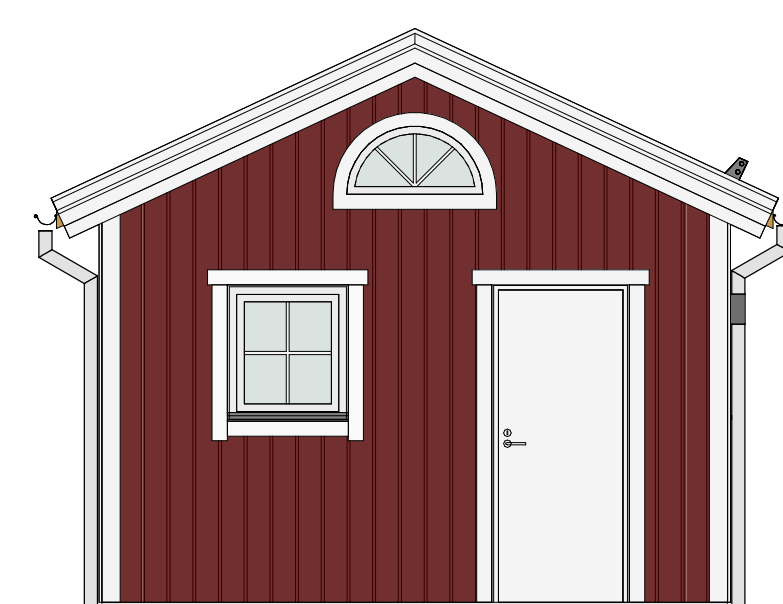

KLASSISK 30 kvm - F

PLAN

LOFT

FASAD MOT SÖDER

FASAD MOT ÖSTER

FASAD MOT NORR

FASAD MOT VÄSTER

SEKTION A-A

TERRASSER, MÖBLER OCH VISS FAST INREDNING SOM VISAS PÅ RITNING KAN VARA TILLVAL. SE GÄLLANDE INREDNINGSLISTA FÖR VAD SOM INGÅR I DITT HUS