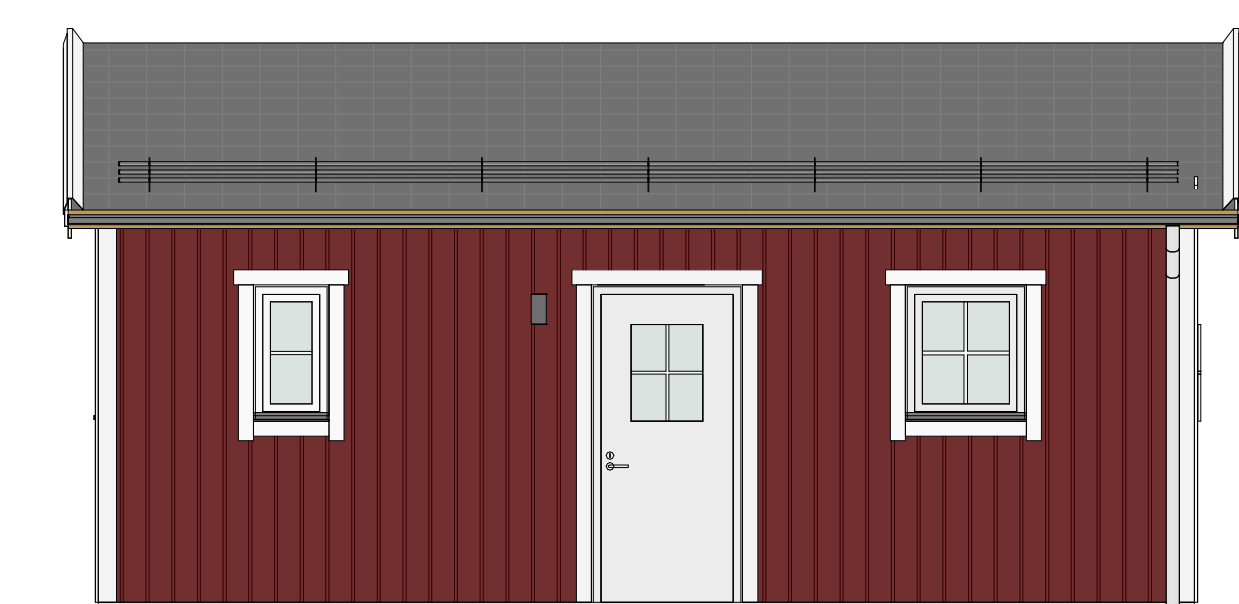

KLASSISK 30 kvm - F

PLAN

LOFT

FASAD MOT SÖDER

FASAD MOT ÖSTER

FASAD MOT NORR

FASAD MOT VÄSTER

SEKTION A-A

TERRASSER, MÖBLER OCH VISS FAST INREDNING SOM VISAS PÅ RITNING KAN VARA TILLVAL. SE GÄLLANDE INREDNINGSLISTA FÖR VAD SOM INGÅR I DITT HUS