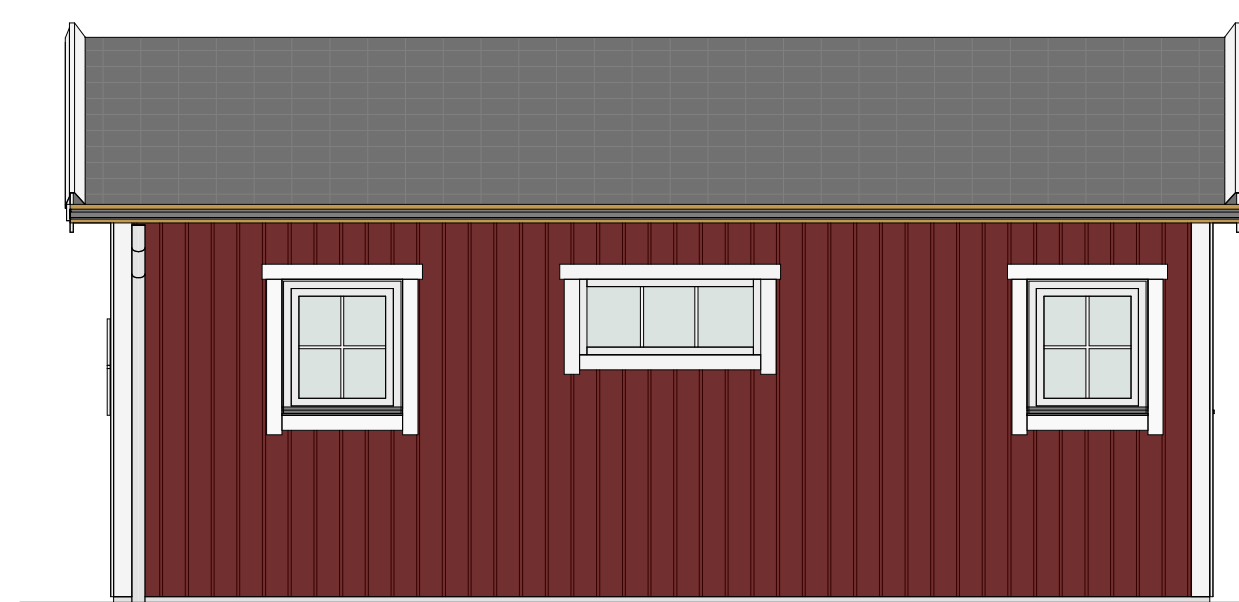

KLASSISK 30 kvm - F

PLAN

LOFT

FASAD MOT SÖDER

FASAD MOT ÖSTER

FASAD MOT NORR

FASAD MOT VÄSTER

SEKTION A-A

TERRASSER, MÖBLER OCH VISS FAST INREDNING SOM VISAS PÅ RITNING KAN VARA TILLVAL. SE GÄLLANDE INREDNINGSLISTA FÖR VAD SOM INGÅR I DITT HUS