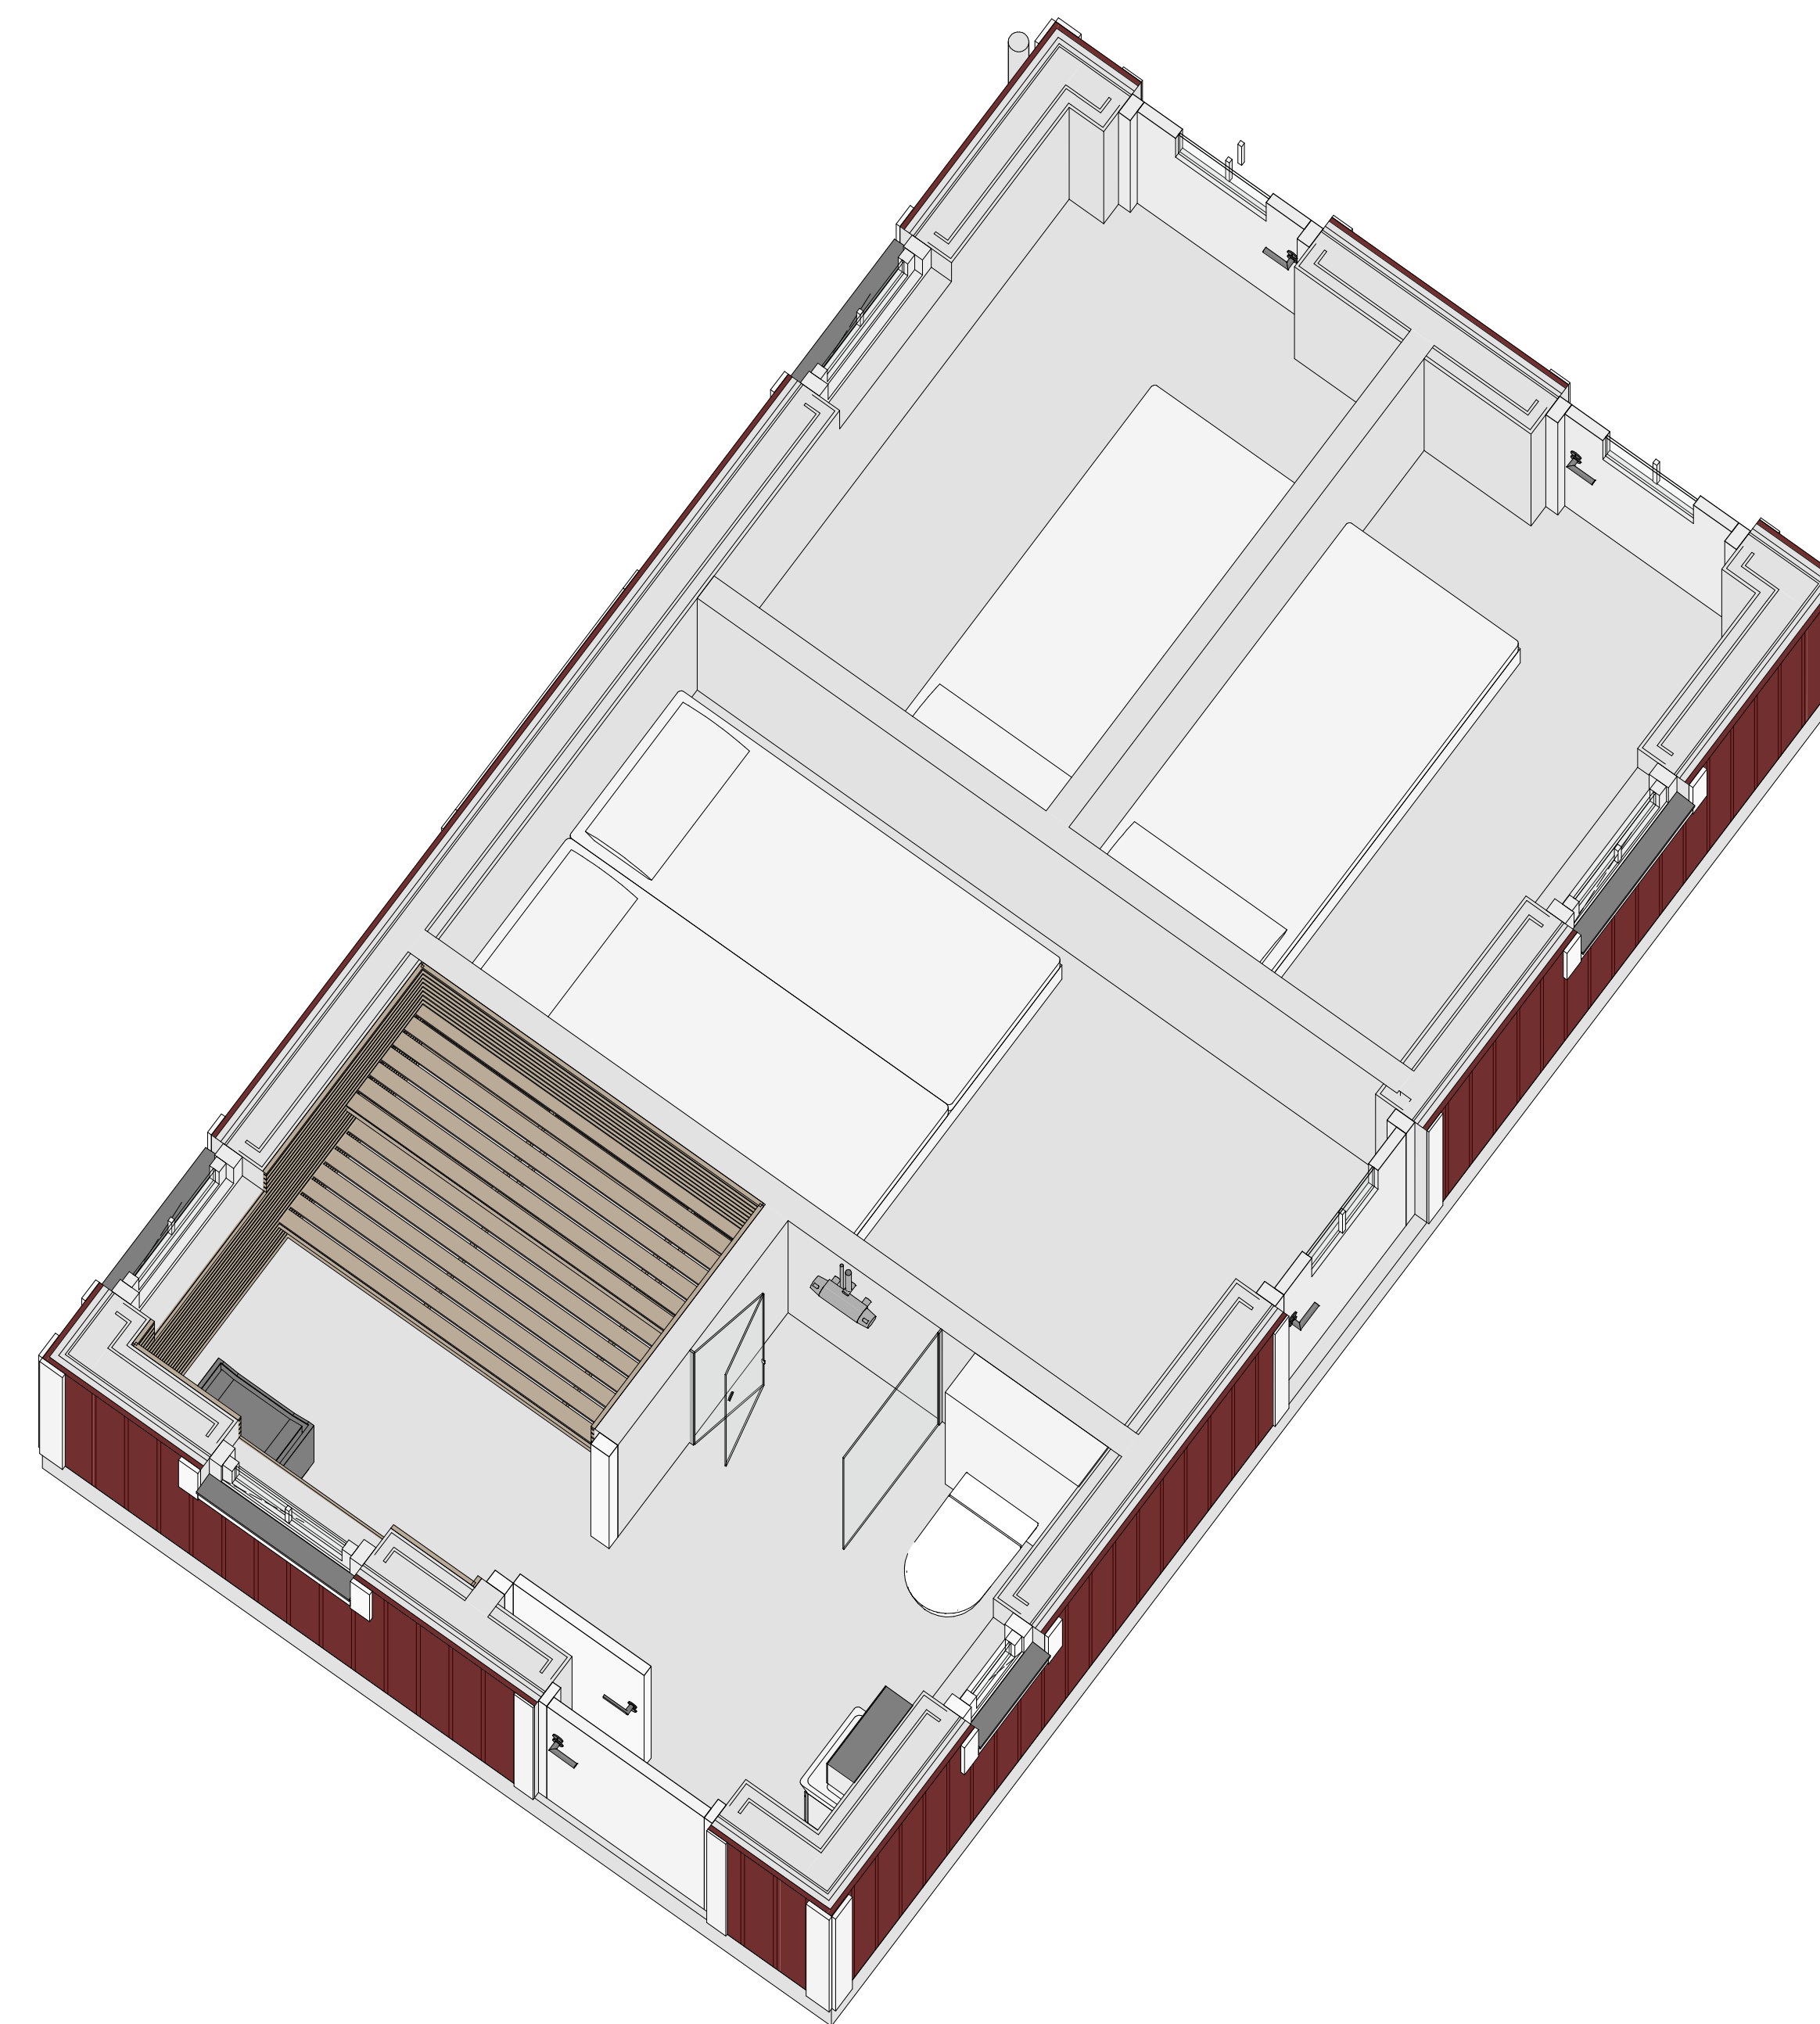

KLASSISK 30 kvm - F

PLAN

LOFT

FASAD MOT SÖDER

FASAD MOT ÖSTER

FASAD MOT NORR

FASAD MOT VÄSTER

SEKTION A-A

TERRASSER, MÖBLER OCH VISS FAST INREDNING SOM VISAS PÅ RITNING KAN VARA TILLVAL. SE GÄLLANDE INREDNINGSLISTA FÖR VAD SOM INGÅR I DITT HUS