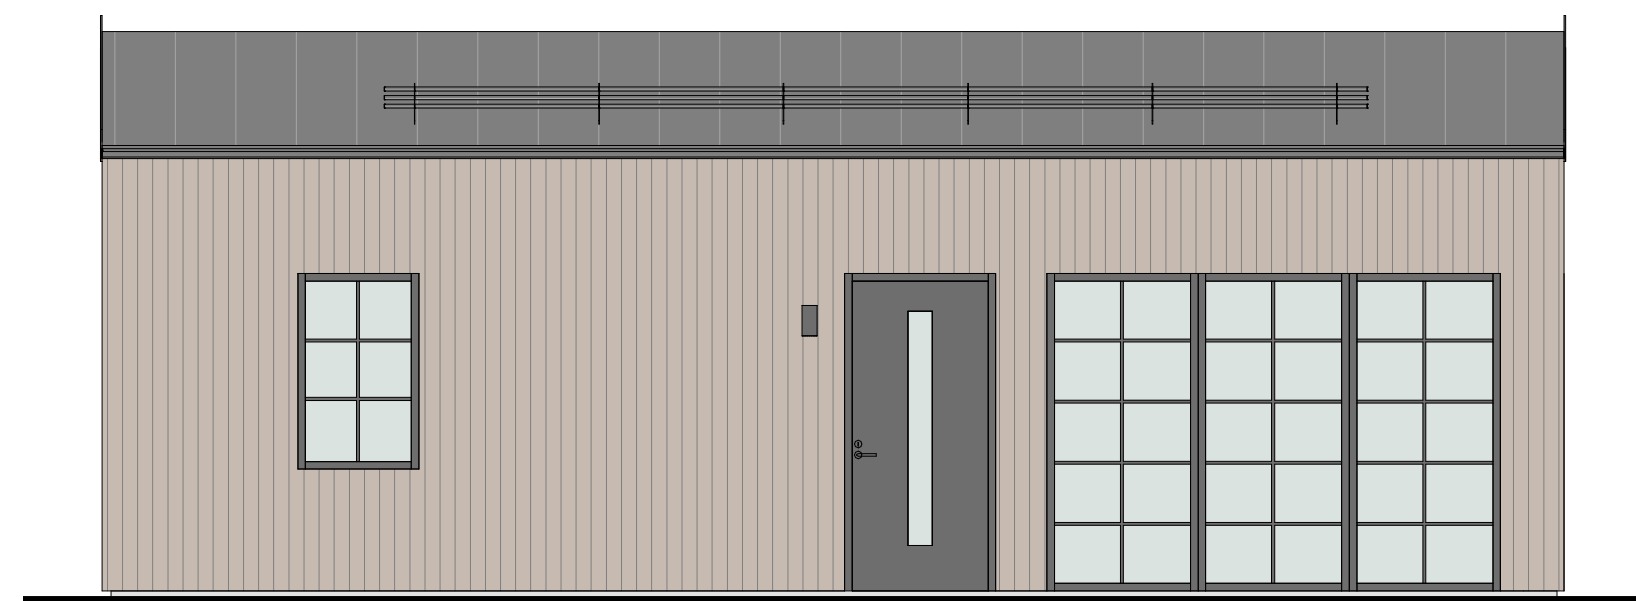

HÅLLBAR 40 kvm - A

PLAN

LOFT

FASAD MOT SÖDER

FASAD MOT ÖSTER

FASAD MOT NORR

FASAD MOT VÄSTER

SEKTION A-A

TERRASSER, MÖBLER OCH VISS FAST INREDNING SOM VISAS PÅ RITNING KAN VARA TILLVAL. SE GÄLLANDE INREDNINGSLISTA FÖR VAD SOM INGÅR I DITT HUS