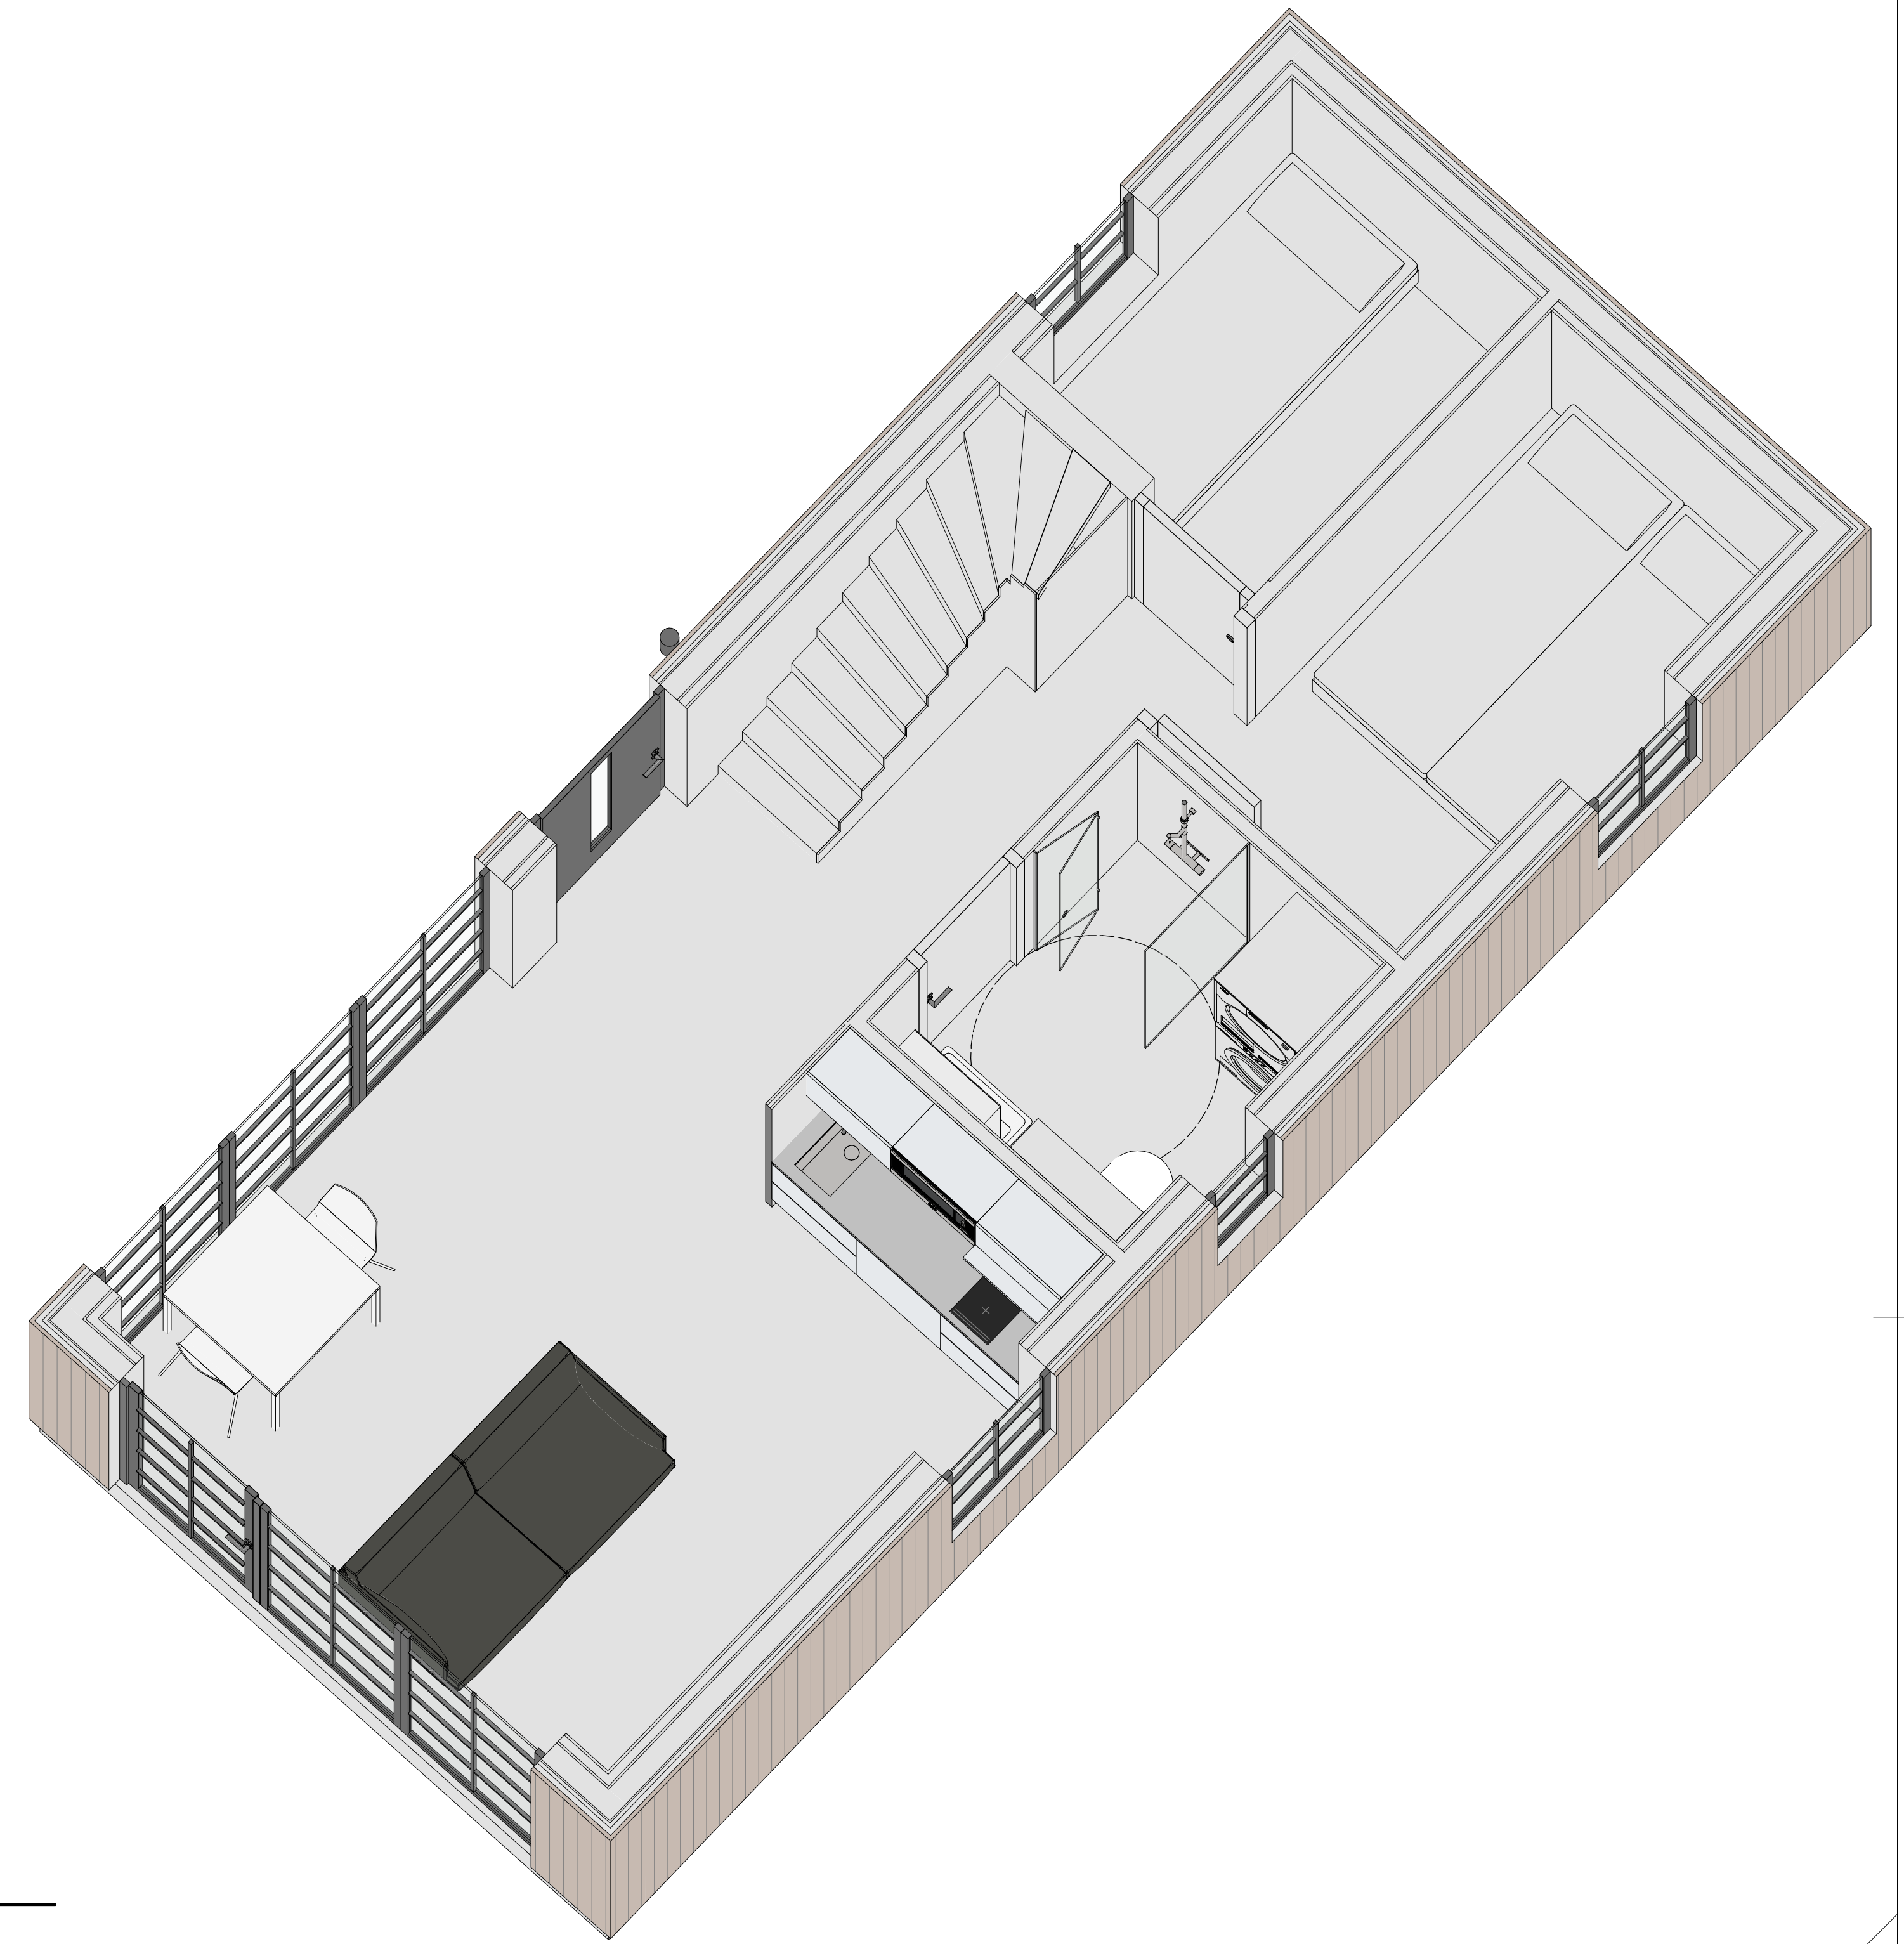

HÅLLBAR 40 kvm - A

PLAN

LOFT

FASAD MOT SÖDER

FASAD MOT ÖSTER

FASAD MOT NORR

FASAD MOT VÄSTER

SEKTION A-A

TERRASSER, MÖBLER OCH VISS FAST INREDNING SOM VISAS PÅ RITNING KAN VARA TILLVAL. SE GÄLLANDE INREDNINGSLISTA FÖR VAD SOM INGÅR I DITT HUS