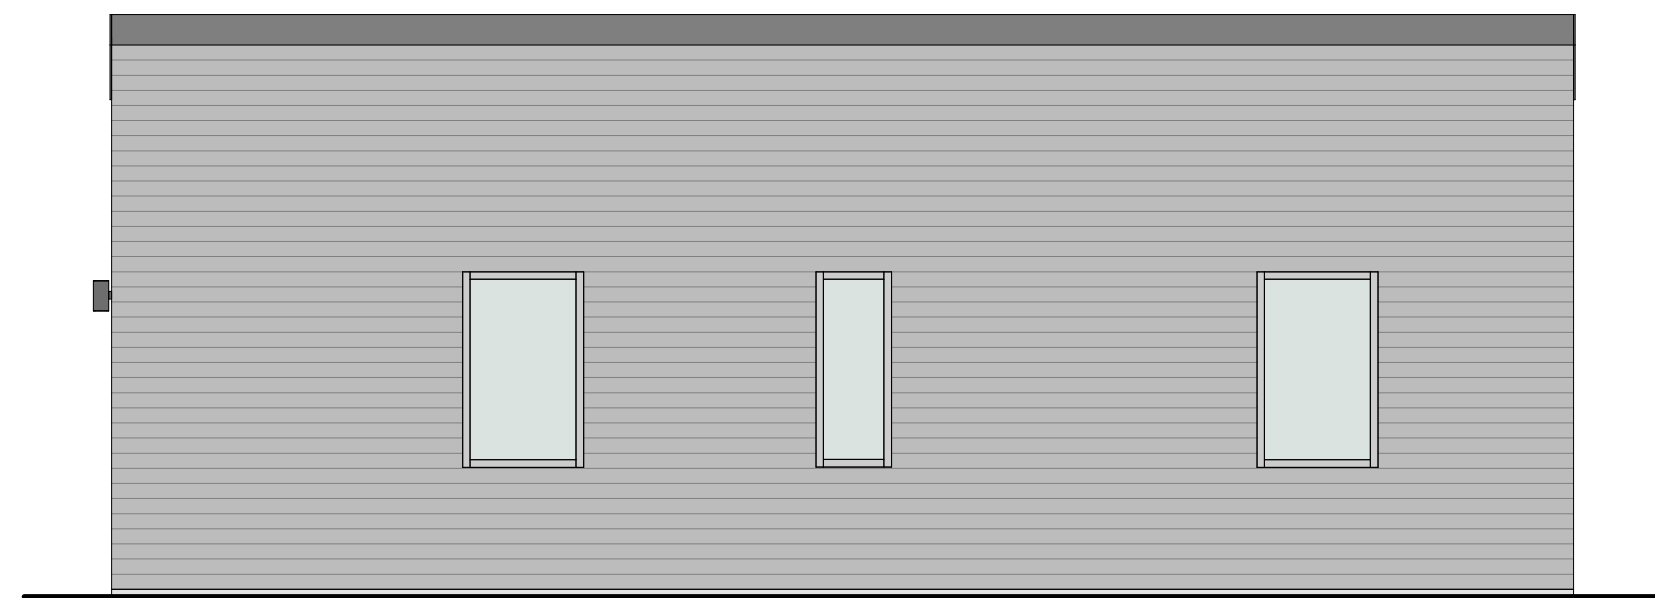

MODERN 40 kvm - A

PLAN

LOFT

FASAD MOT SÖDER

FASAD MOT ÖSTER

FASAD MOT NORR

FASAD MOT VÄSTER

SEKTION A-A