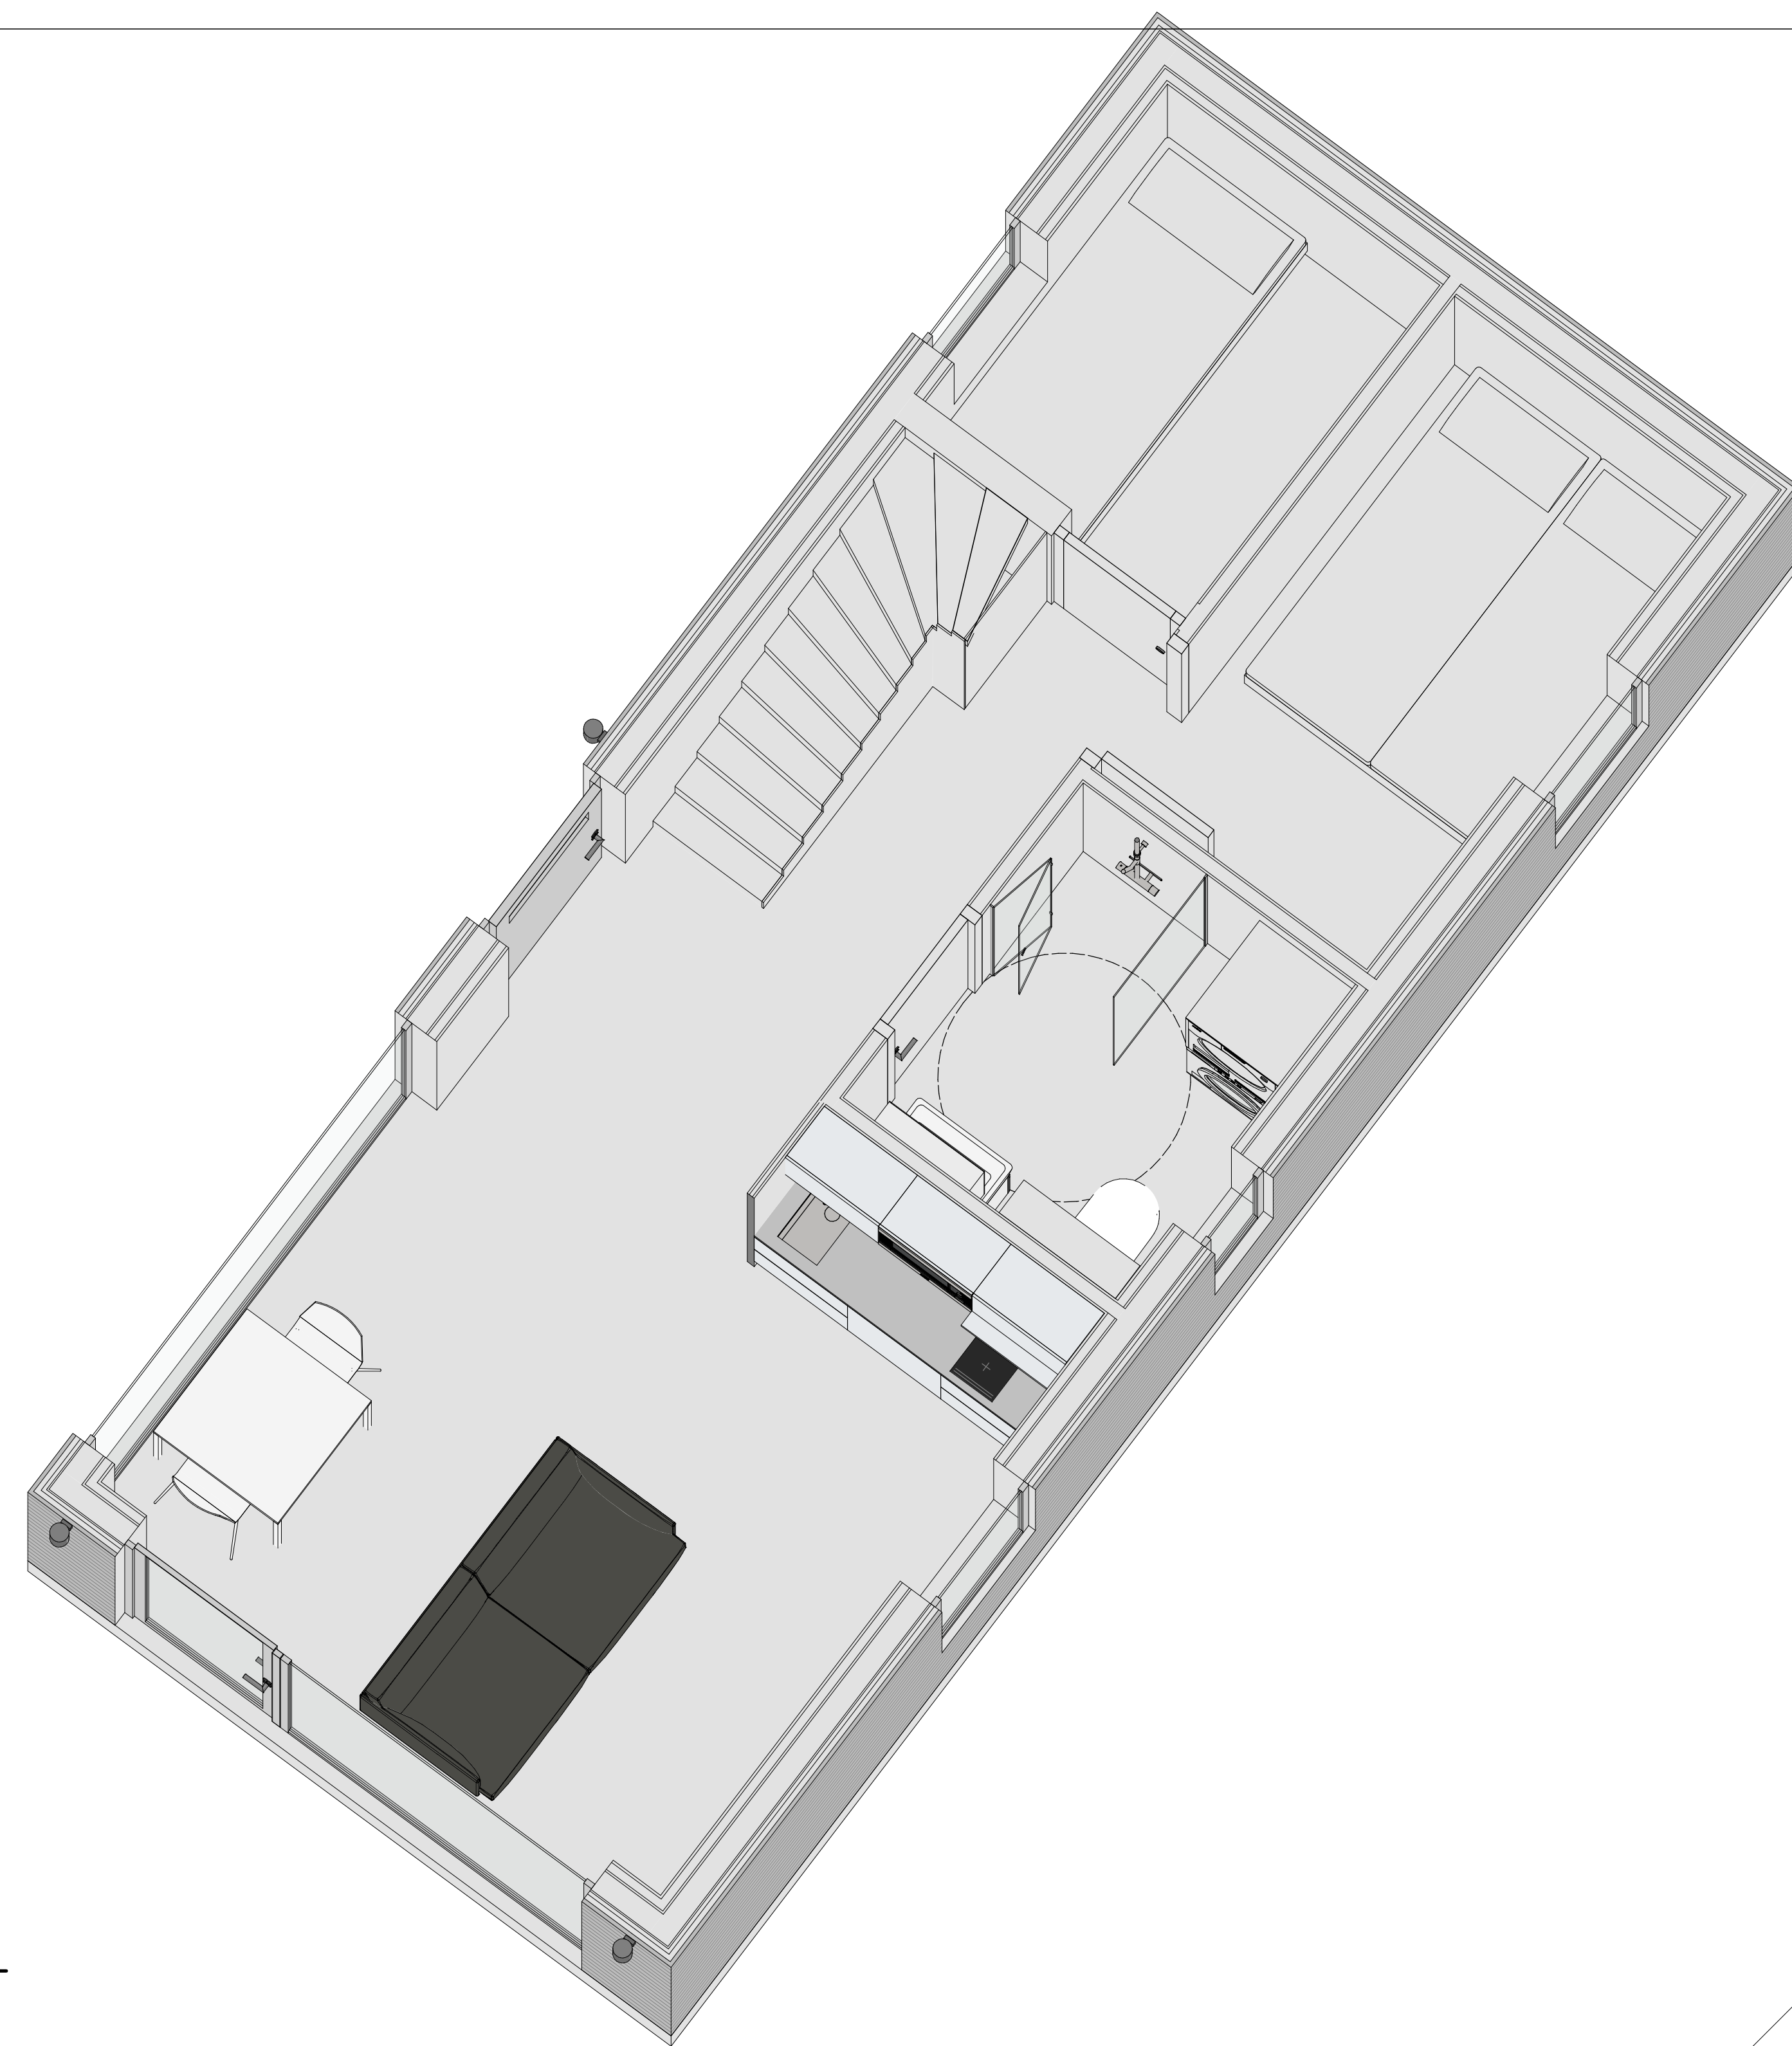

MODERN 40 kvm - A

PLAN

LOFT

FASAD MOT SÖDER

FASAD MOT ÖSTER

FASAD MOT NORR

FASAD MOT VÄSTER

SEKTION A-A

TERRASSER, MÖBLER OCH VISS FAST INREDNING SOM VISAS PÅ RITNING KAN VARA TILLVAL. SE GÄLLANDE INREDNINGSLISTA FÖR VAD SOM INGÅR I DITT HUS