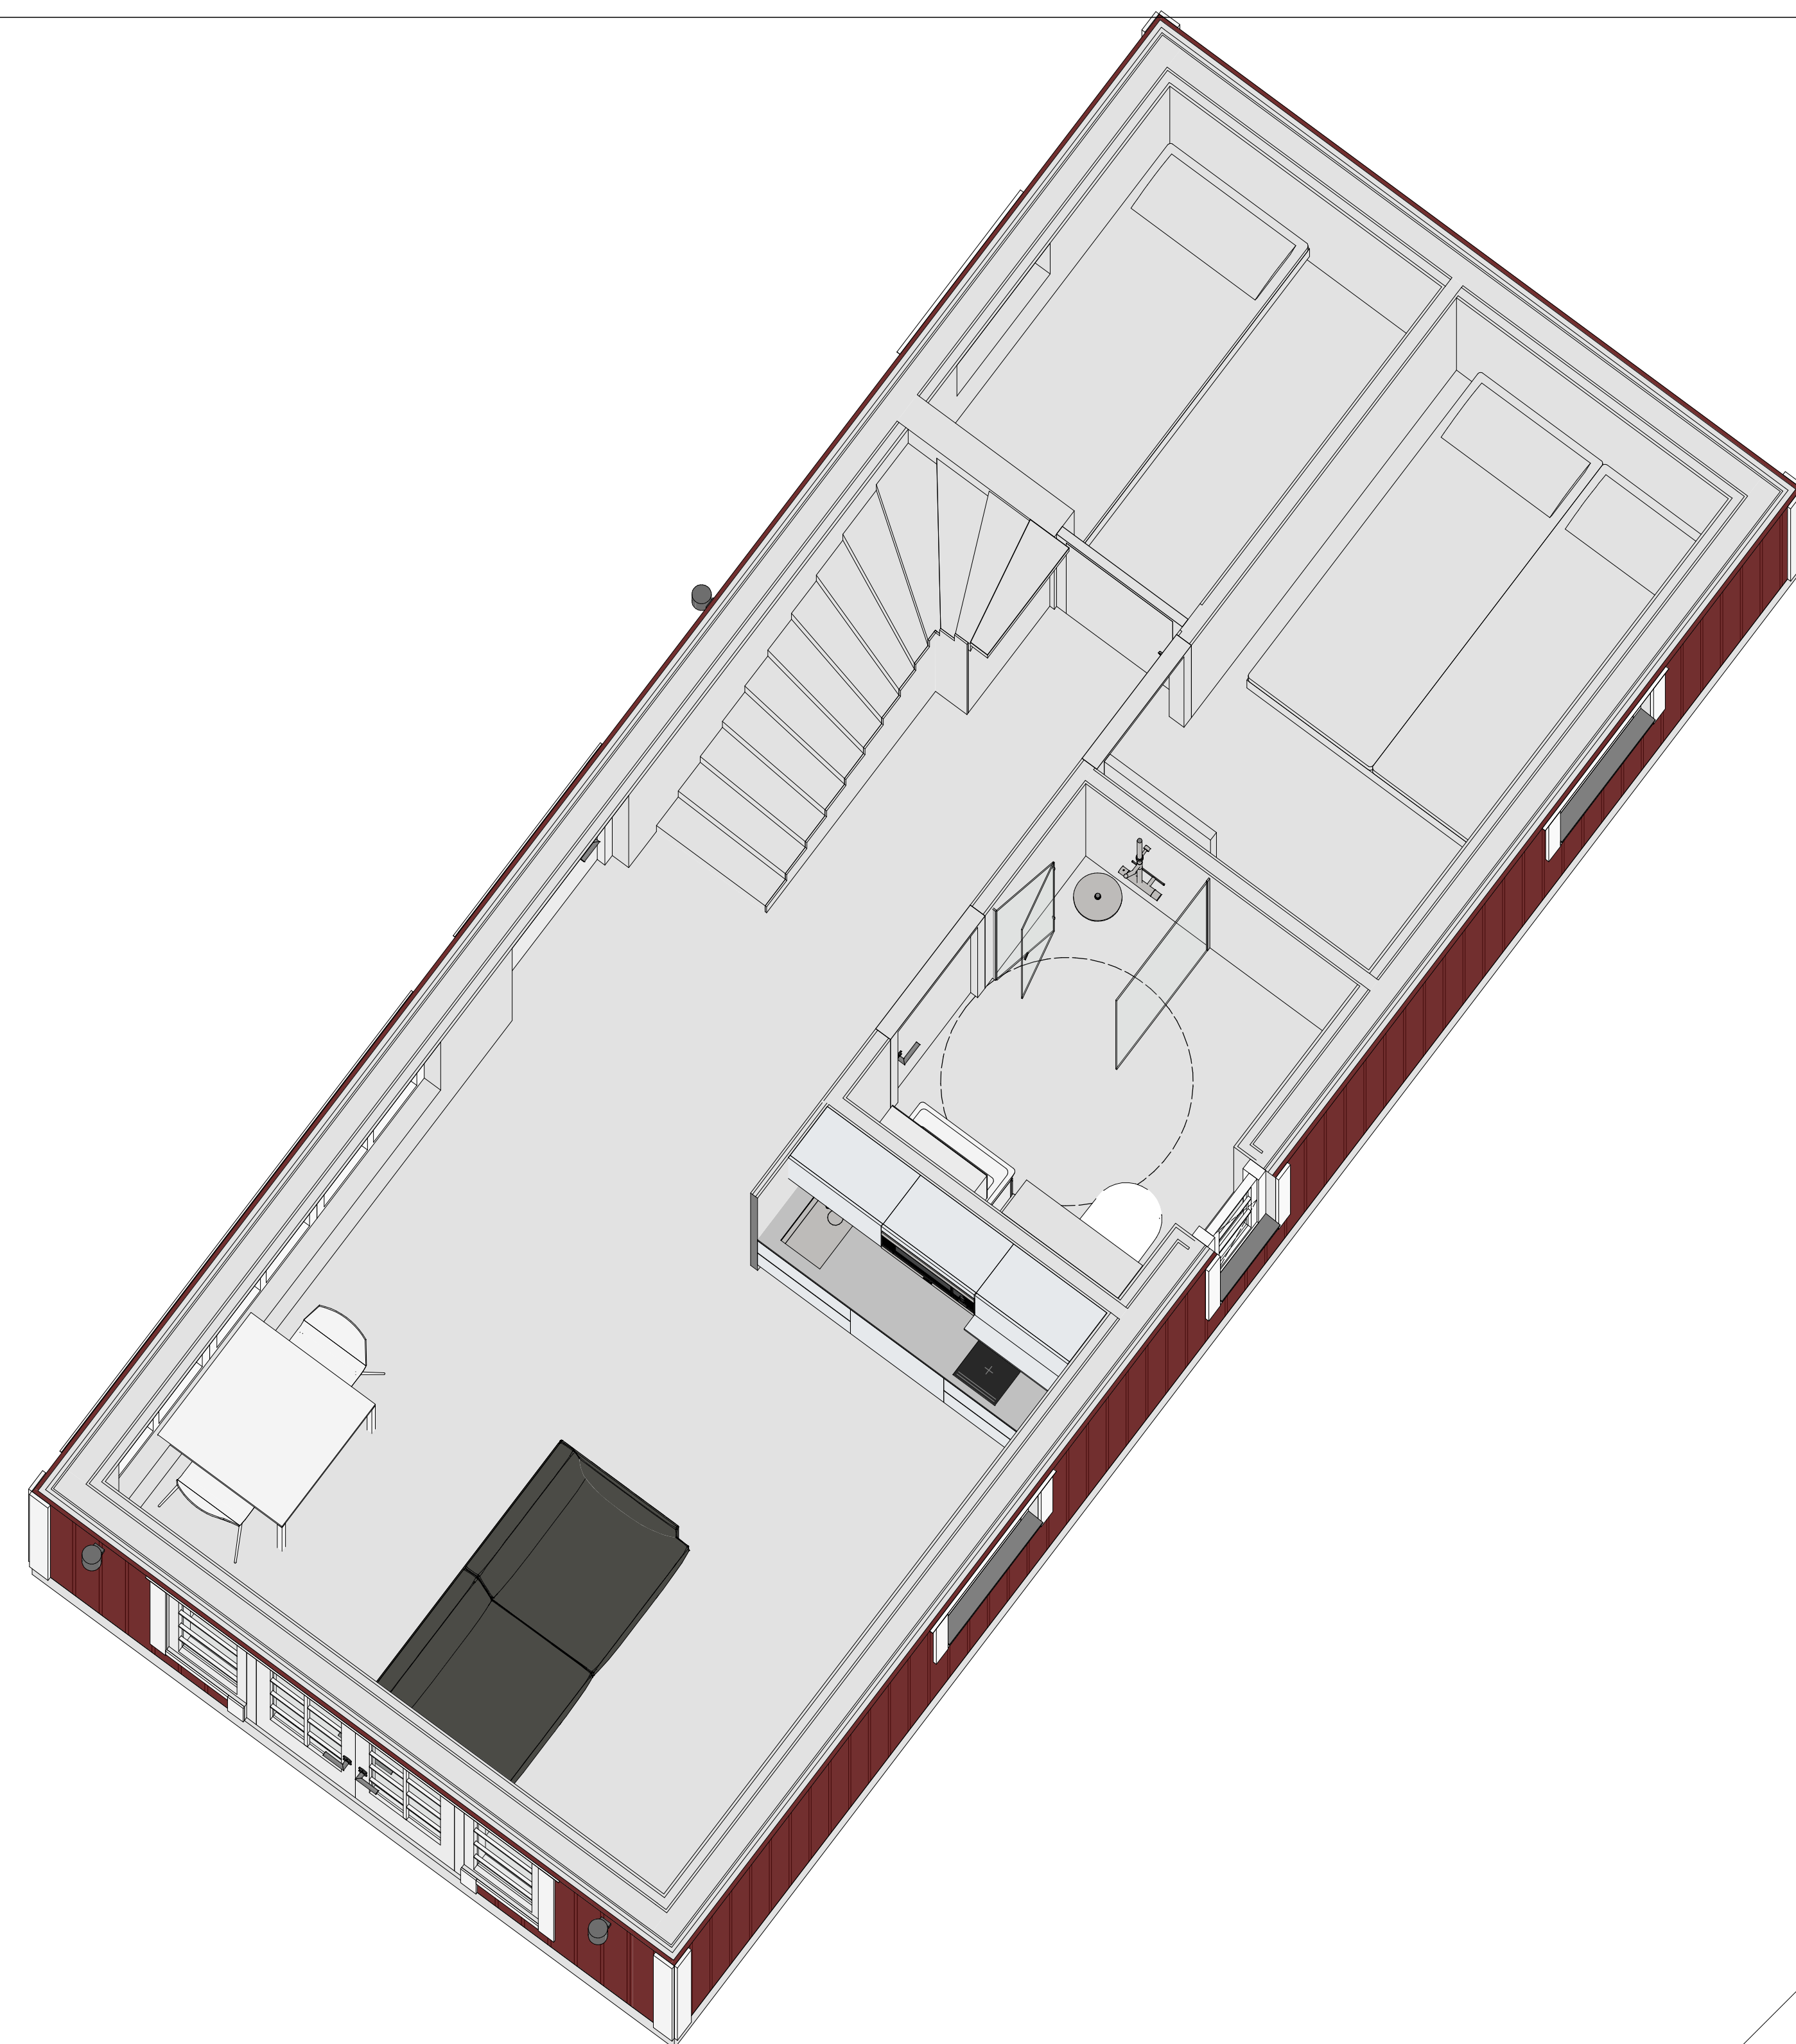

# KLASSISK 40 kvm - A

PLAN

LOFT

FASAD MOT SÖDER

FASAD MOT ÖSTER

FASAD MOT NORR

FASAD MOT VÄSTER

SEKTION A-A

4000

TERRASSER, MÖBLER OCH VISS FAST INREDNING SOM VISAS PÅ RITNING KAN VARA TILLVAL. SE GÄLLANDE INREDNINGSLISTA FÖR VAD SOM INGÅR I DITT HUS