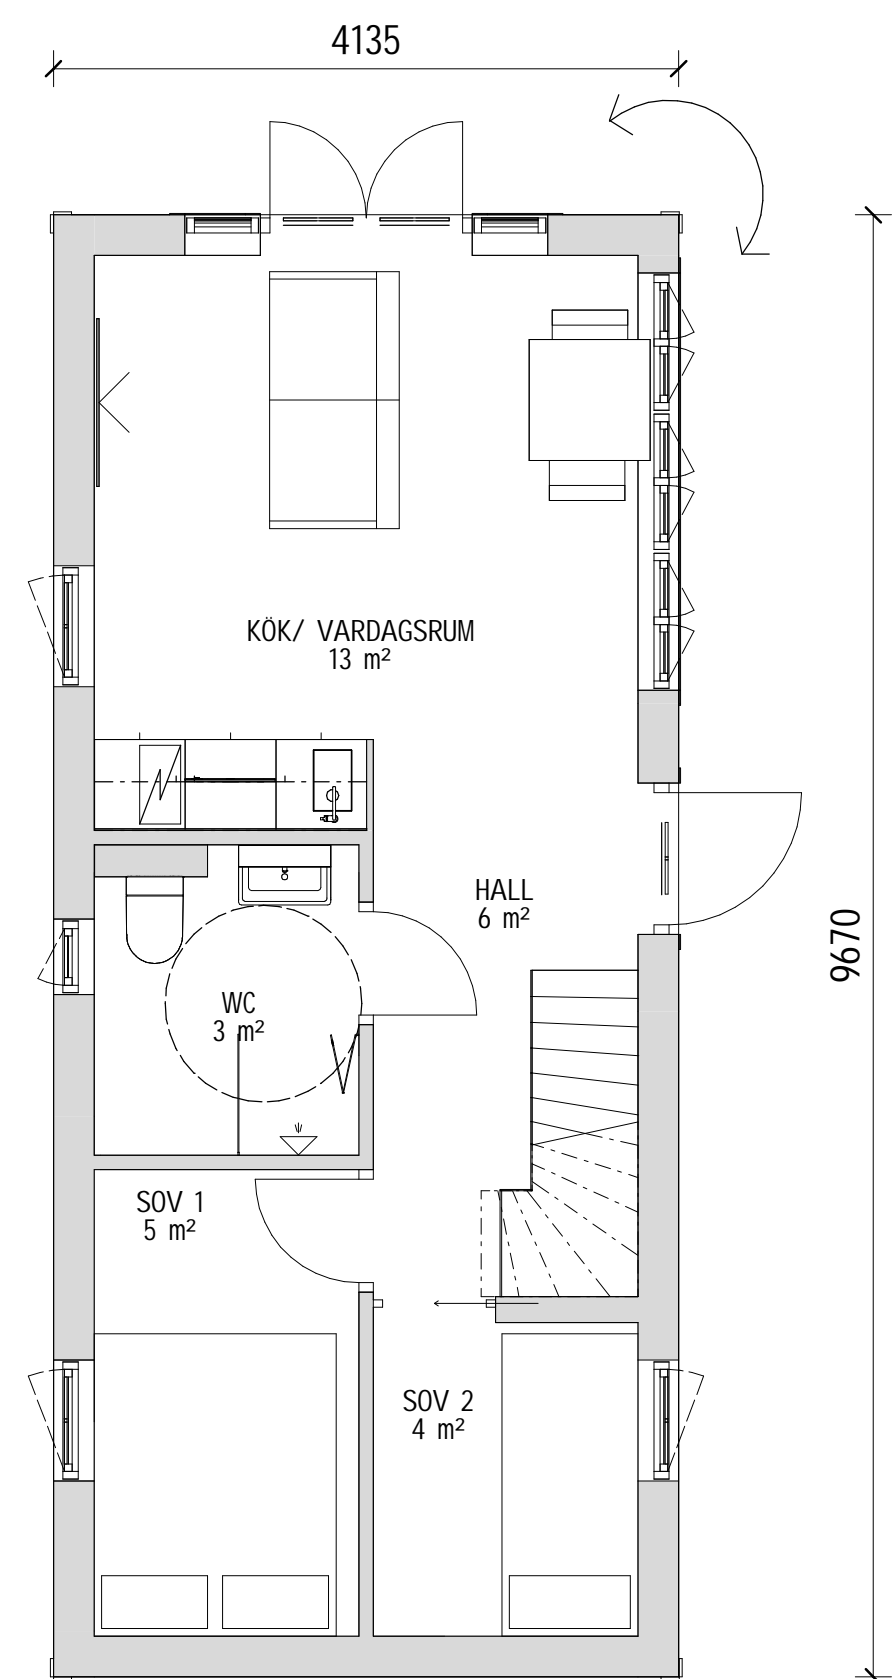

# KLASSISK 40 kvm - A

PLAN

LOFT

FASAD MOT SÖDER

FASAD MOT ÖSTER

FASAD MOT NORR

FASAD MOT VÄSTER

SEKTION A-A

4000

TERRASSER, MÖBLER OCH VISS FAST INREDNING SOM VISAS PÅ RITNING KAN VARA TILLVAL. SE GÄLLANDE INREDNINGSLISTA FÖR VAD SOM INGÅR I DITT HUS