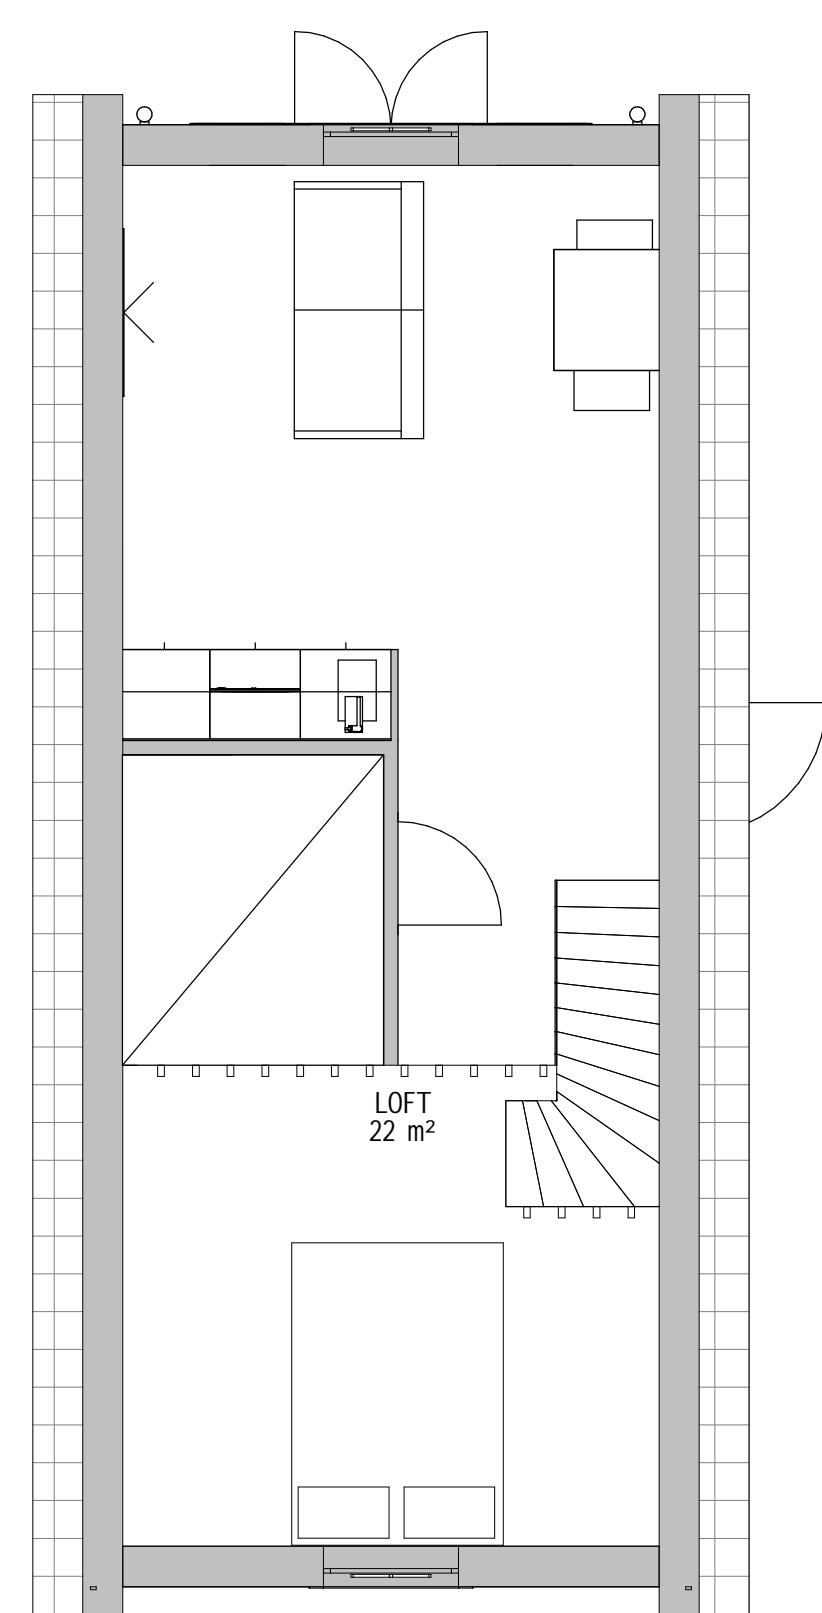

# KLASSISK 40 kvm - A

PLAN

LOFT

FASAD MOT SÖDER

FASAD MOT ÖSTER

FASAD MOT NORR

FASAD MOT VÄSTER

SEKTION A-A

4000

TERRASSER, MÖBLER OCH VISS FAST INREDNING SOM VISAS PÅ RITNING KAN VARA TILLVAL. SE GÄLLANDE INREDNINGSLISTA FÖR VAD SOM INGÅR I DITT HUS