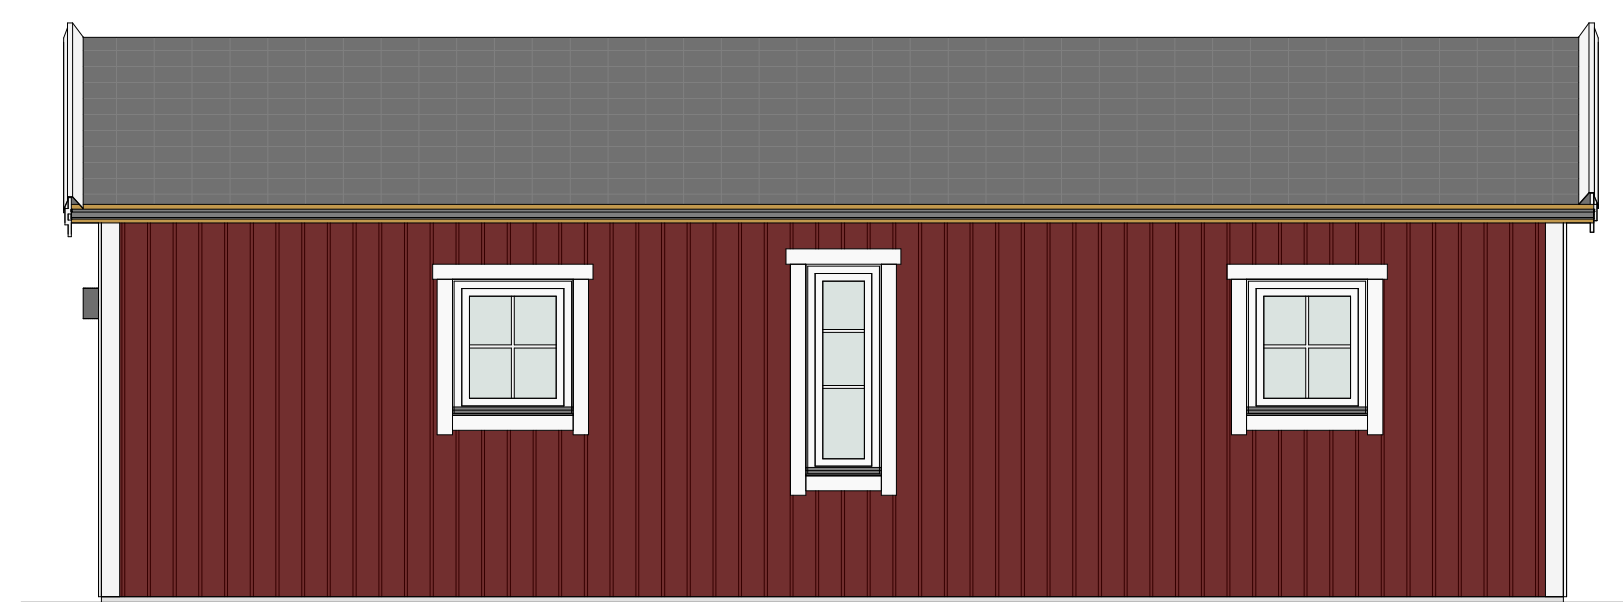

# KLASSISK 40 kvm - A

PLAN

LOFT

FASAD MOT SÖDER

FASAD MOT ÖSTER

FASAD MOT NORR

FASAD MOT VÄSTER

SEKTION A-A