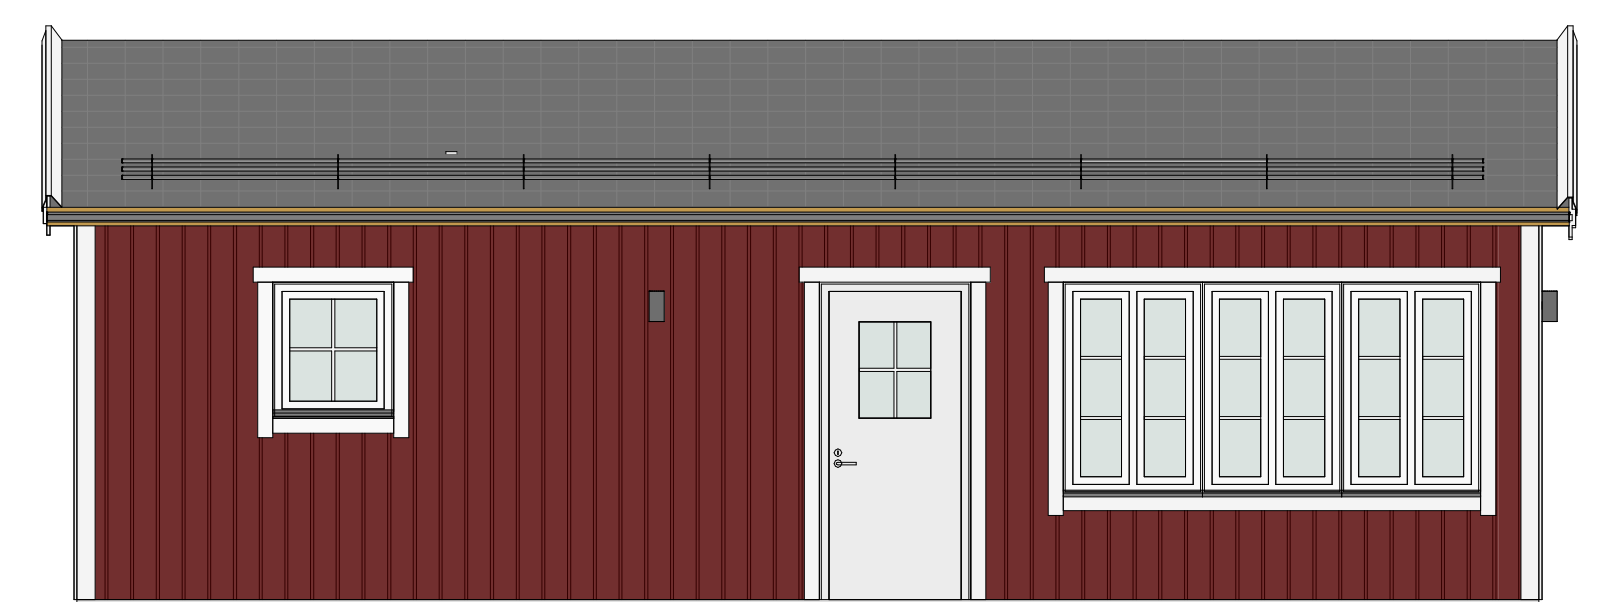

# KLASSISK 40 kvm - A

PLAN

LOFT

FASAD MOT SÖDER

FASAD MOT ÖSTER

FASAD MOT NORR

FASAD MOT VÄSTER

SEKTION A-A