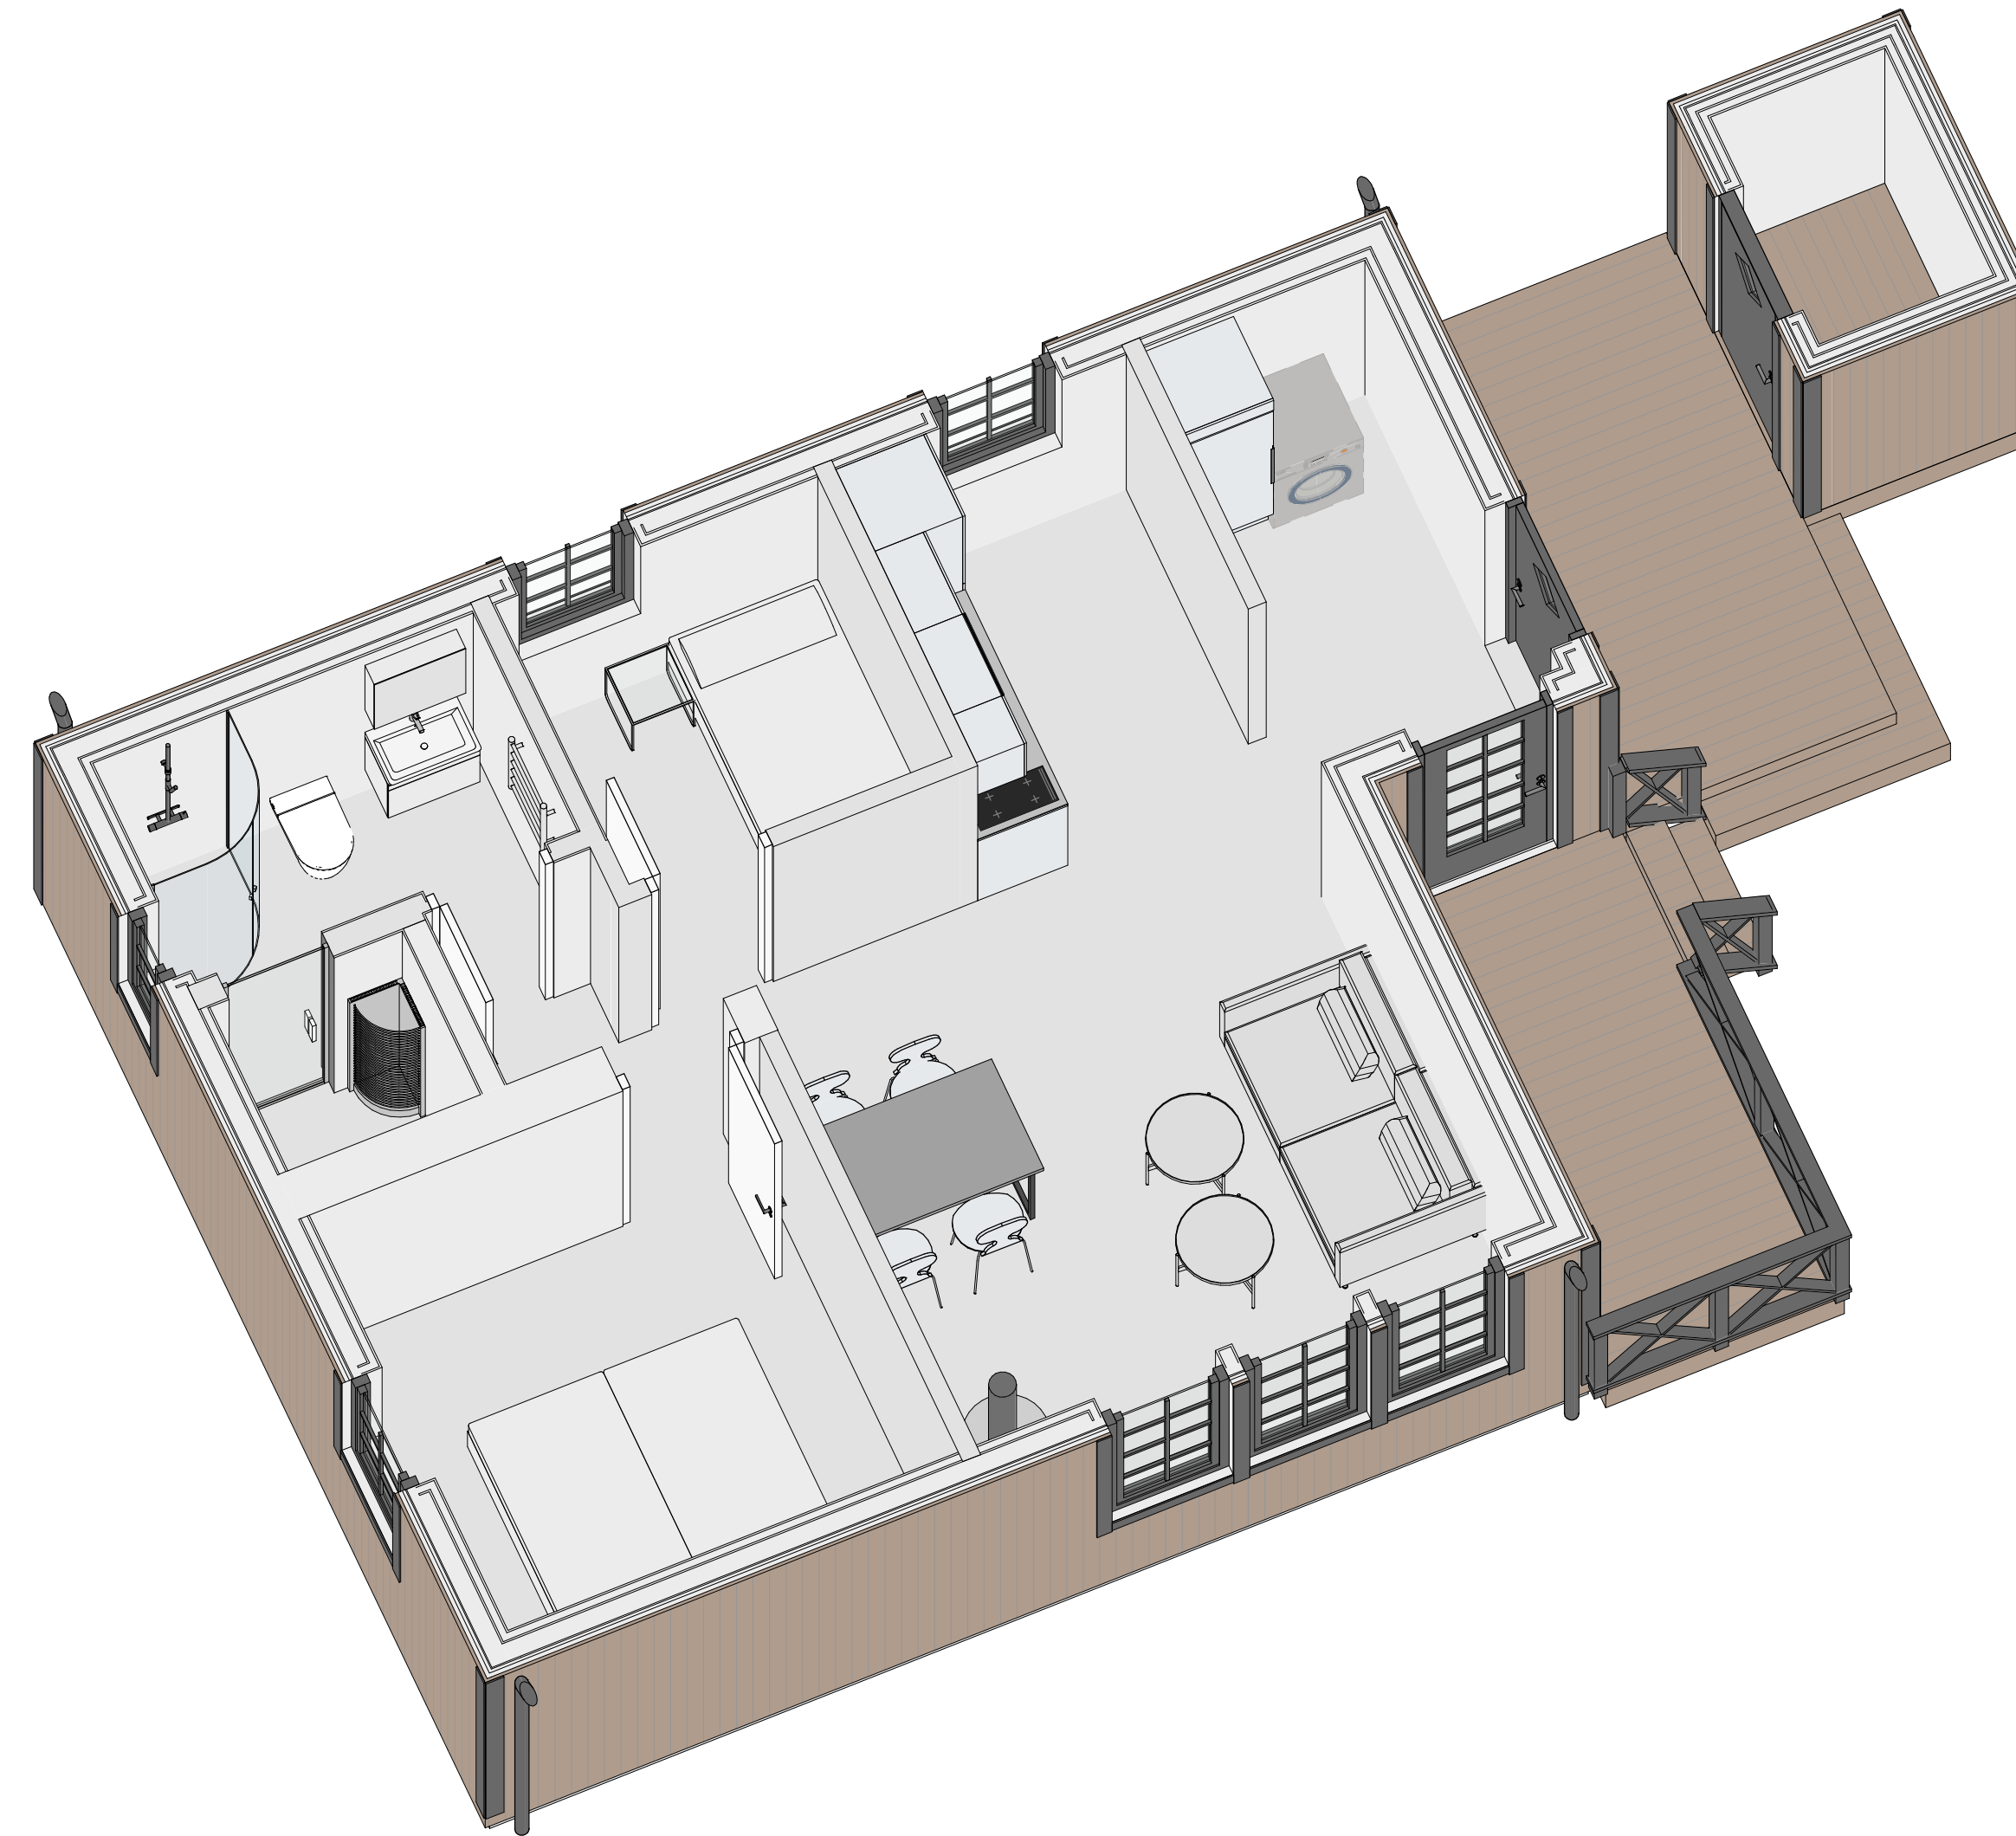

# FJÄLLSTUGA 60 kvm

FASAD ENTRESIDA

FASAD SIDA 1

A-A

FASAD BAK

FASAD SIDA 2

TERRASSER, MÖBLER OCH VISS FAST INREDNING SOM VISAS PÅ RITNING KAN VARA TILLVAL. SE GÄLLANDE INREDNINGSLISTA FÖR VAD SOM INGÅR I DITT HUS