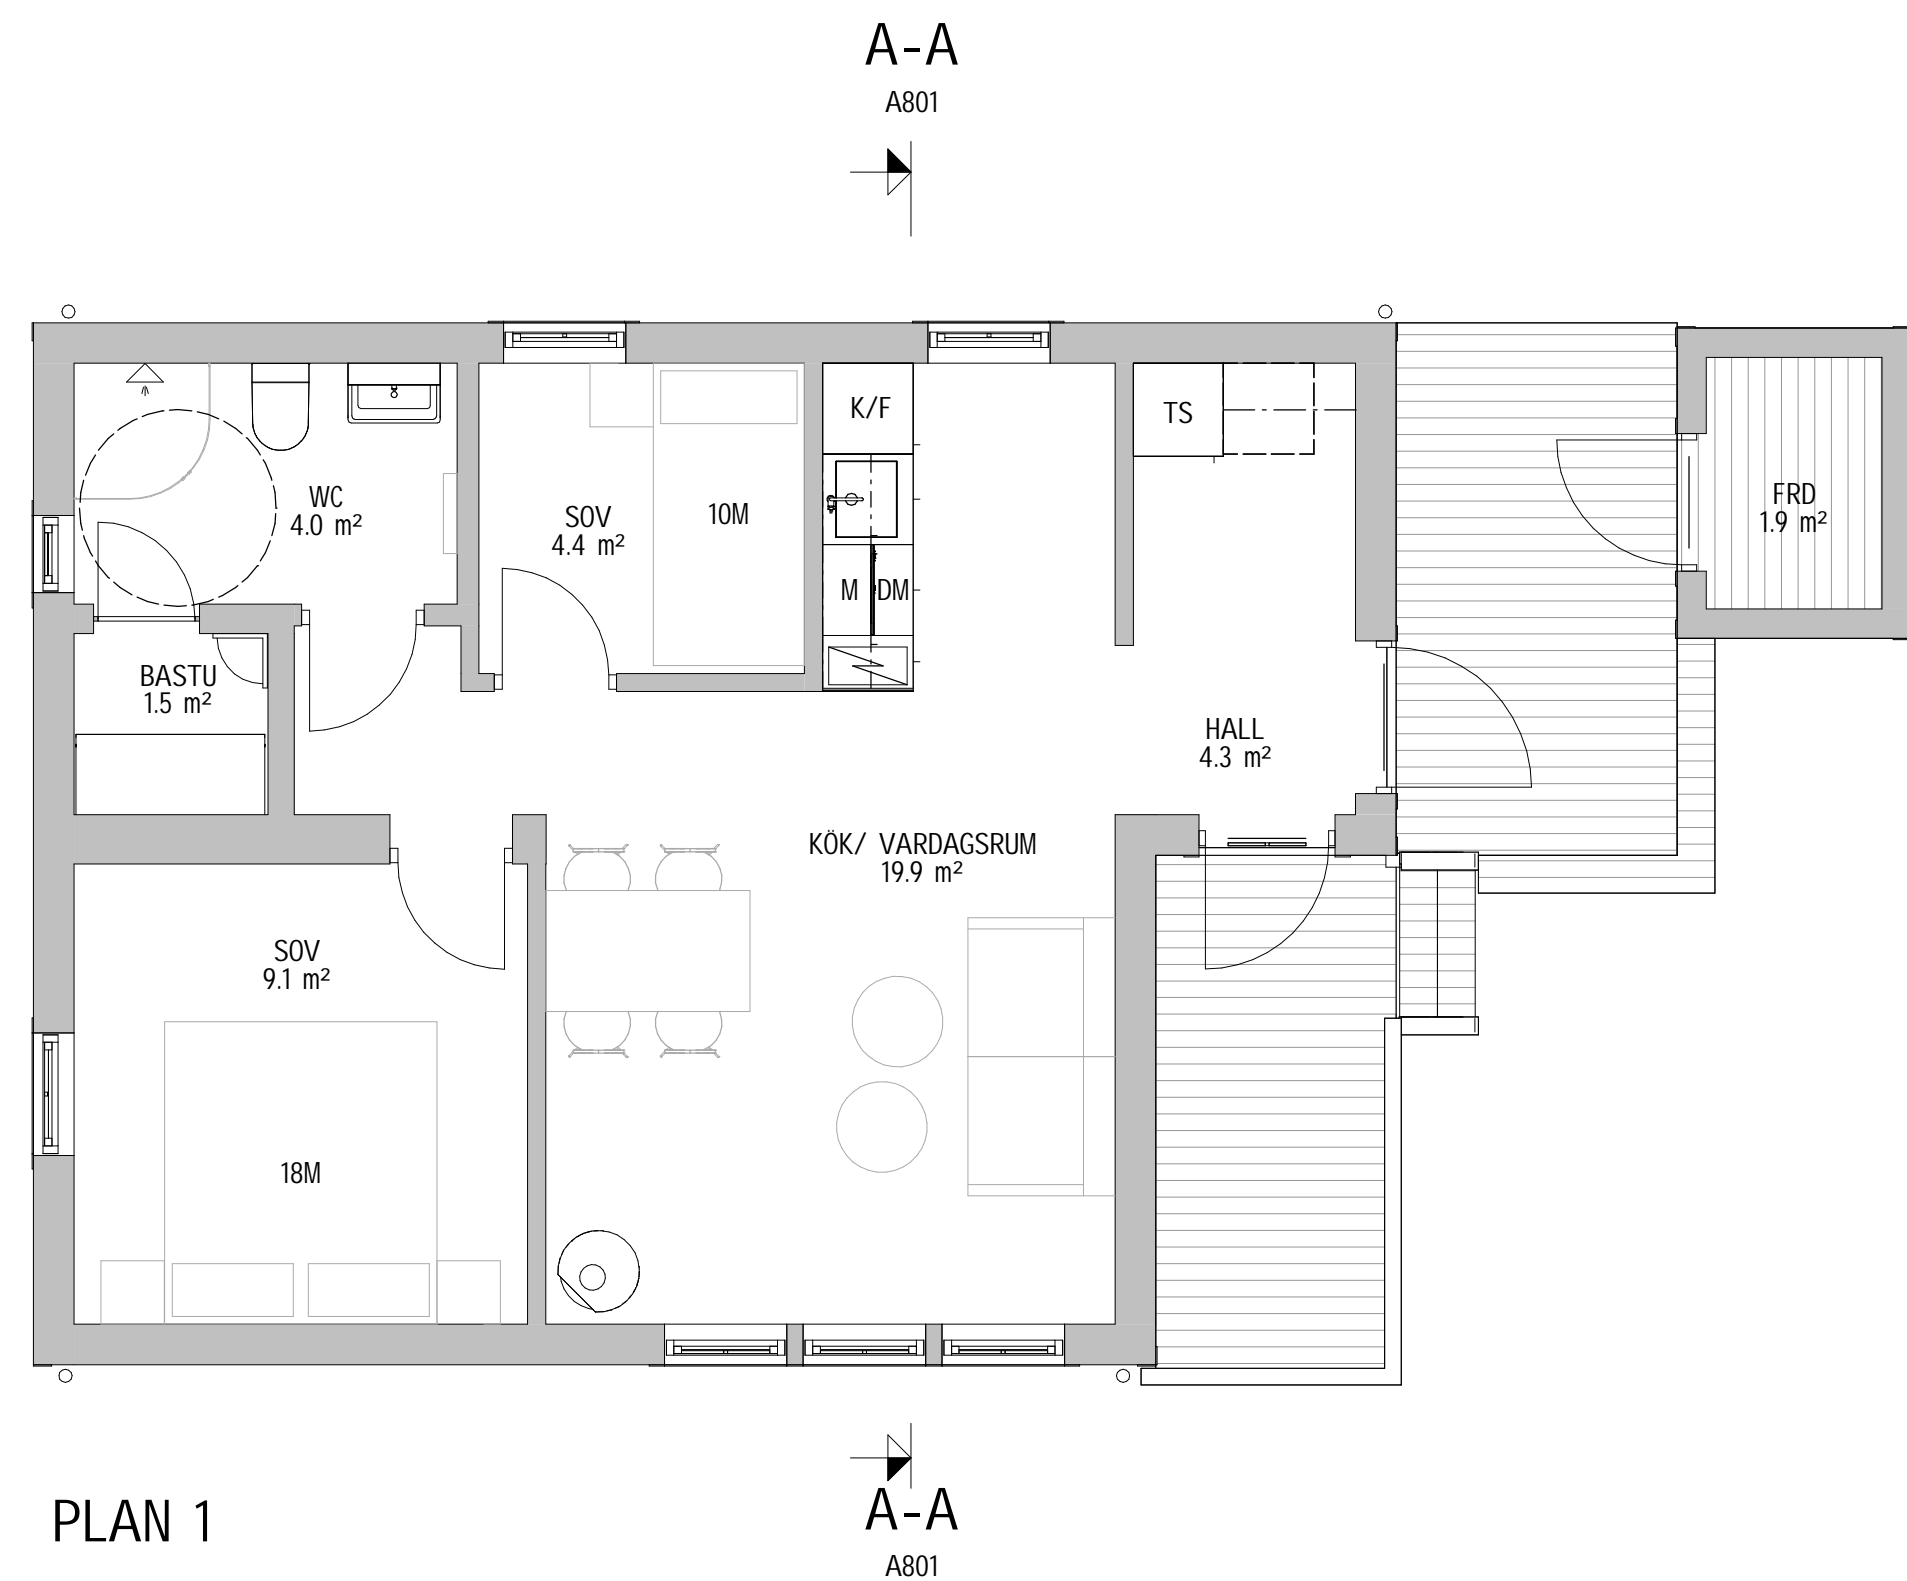

# FJÄLLSTUGA 60 kvm

FASAD ENTRESIDA

FASAD SIDA 1

A-A

FASAD BAK

FASAD SIDA 2

TERRASSER, MÖBLER OCH VISS FAST INREDNING SOM VISAS PÅ RITNING KAN VARA TILLVAL. SE GÄLLANDE INREDNINGSLISTA FÖR VAD SOM INGÅR I DITT HUS