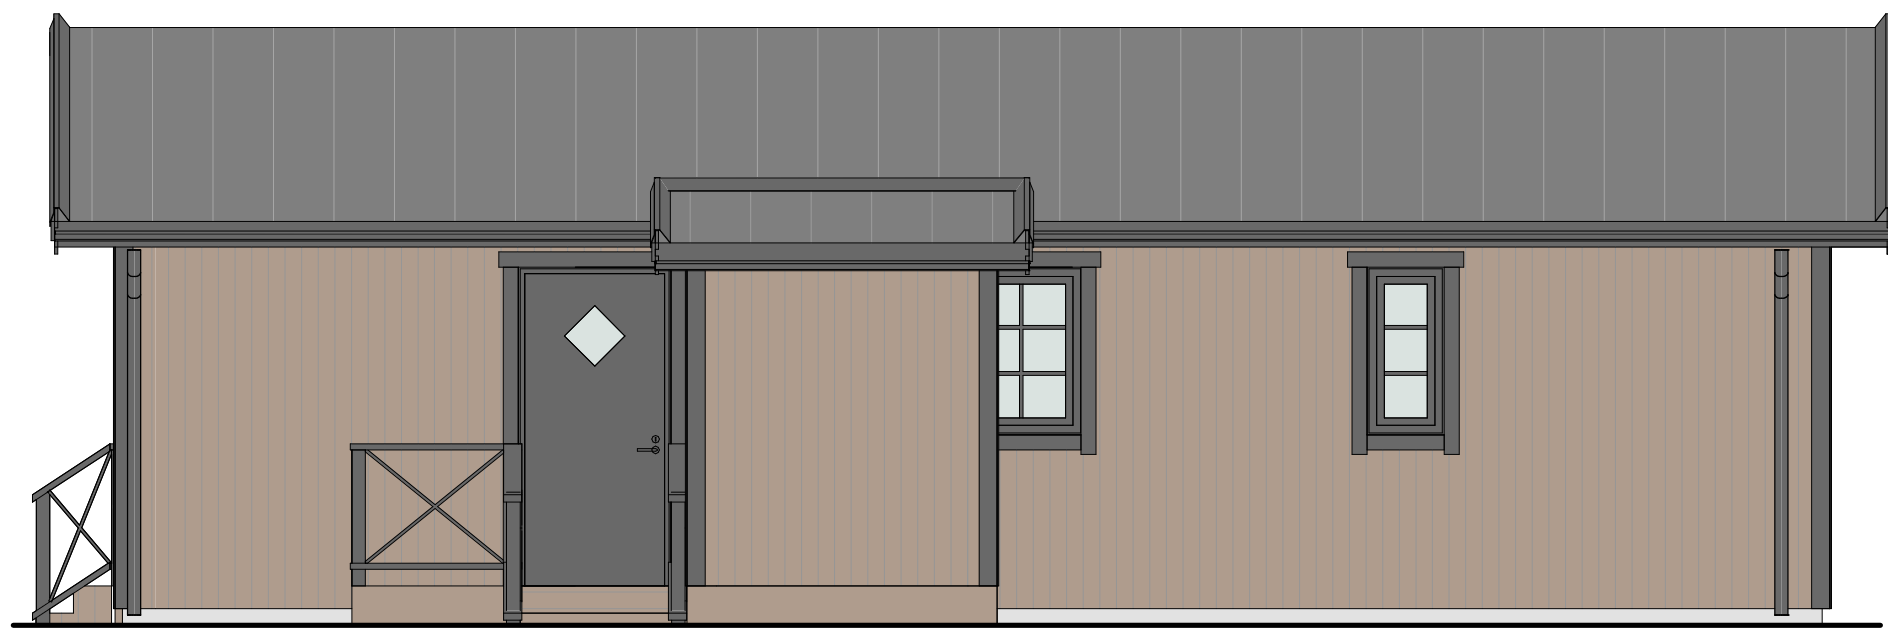

# FJÄLLSTUGA 78 kvm

FASAD ENTRESIDA

FASAD SIDA 1

A-A

FASAD BAK

FASAD SIDA 2

TERRASSER, MÖBLER OCH VISS FAST INREDNING SOM VISAS PÅ RITNING KAN VARA TILLVAL. SE GÄLLANDE INREDNINGSLISTA FÖR VAD SOM INGÅR I DITT HUS