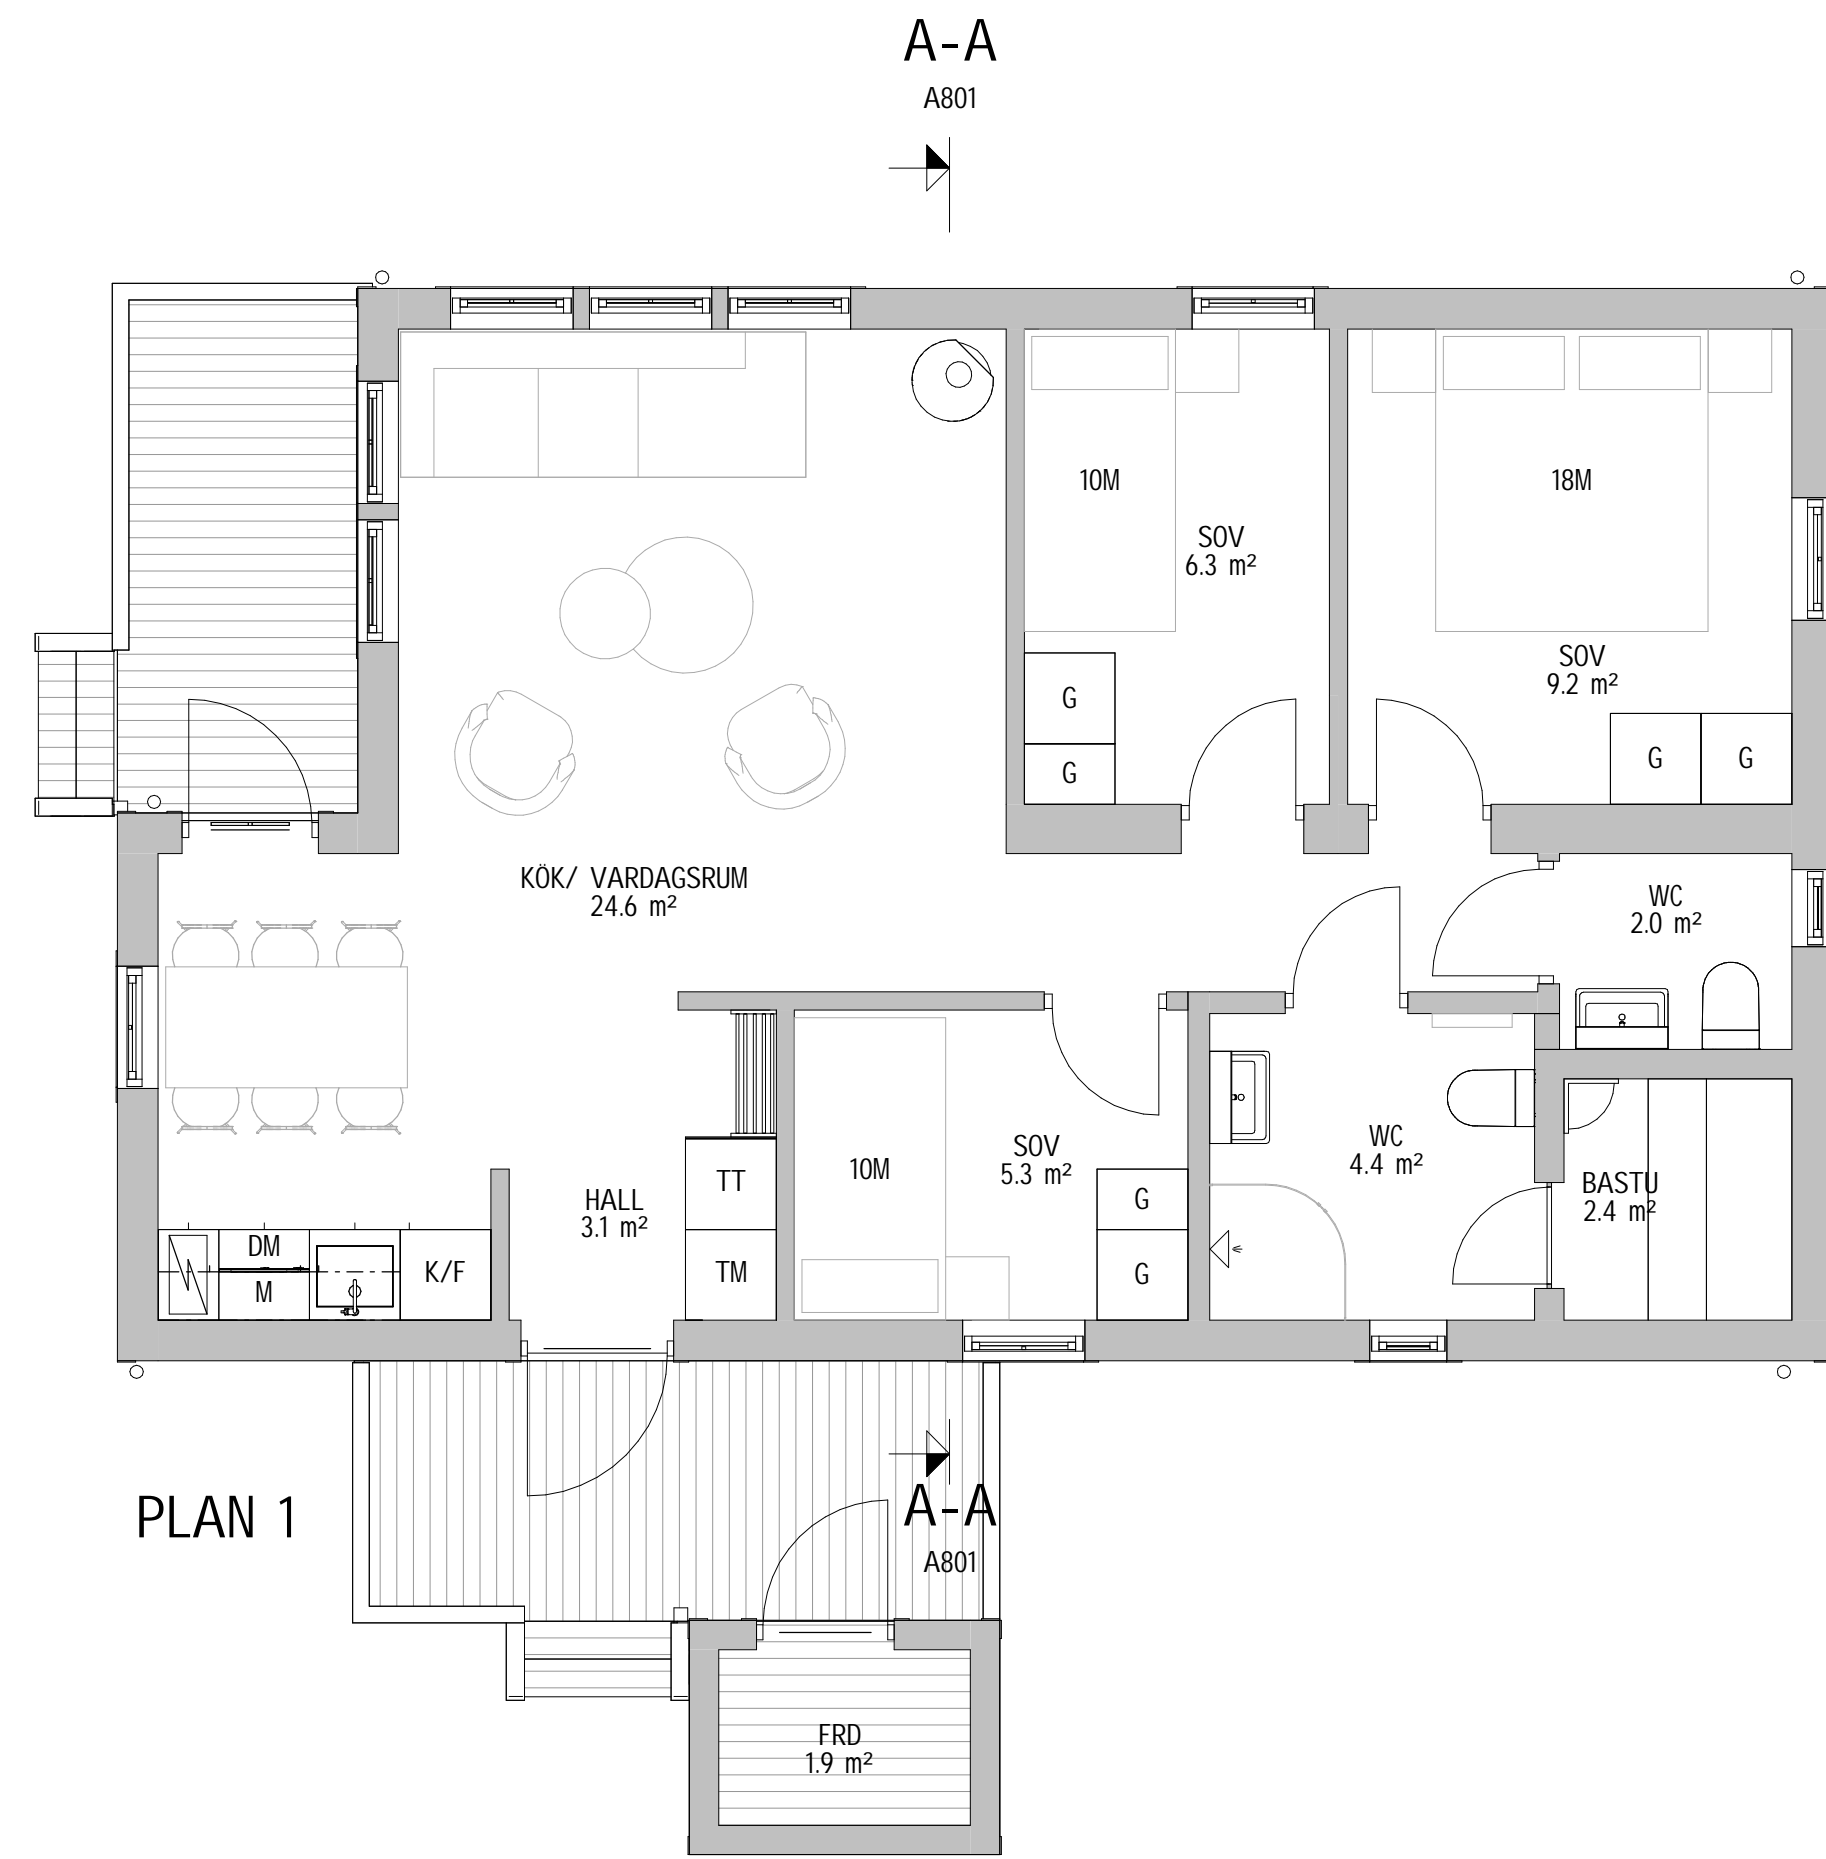

# FJÄLLSTUGA 78 kvm

FASAD ENTRESIDA

FASAD SIDA 1

A-A

FASAD BAK

FASAD SIDA 2

TERRASSER, MÖBLER OCH VISS FAST INREDNING SOM VISAS PÅ RITNING KAN VARA TILLVAL. SE GÄLLANDE INREDNINGSLISTA FÖR VAD SOM INGÅR I DITT HUS