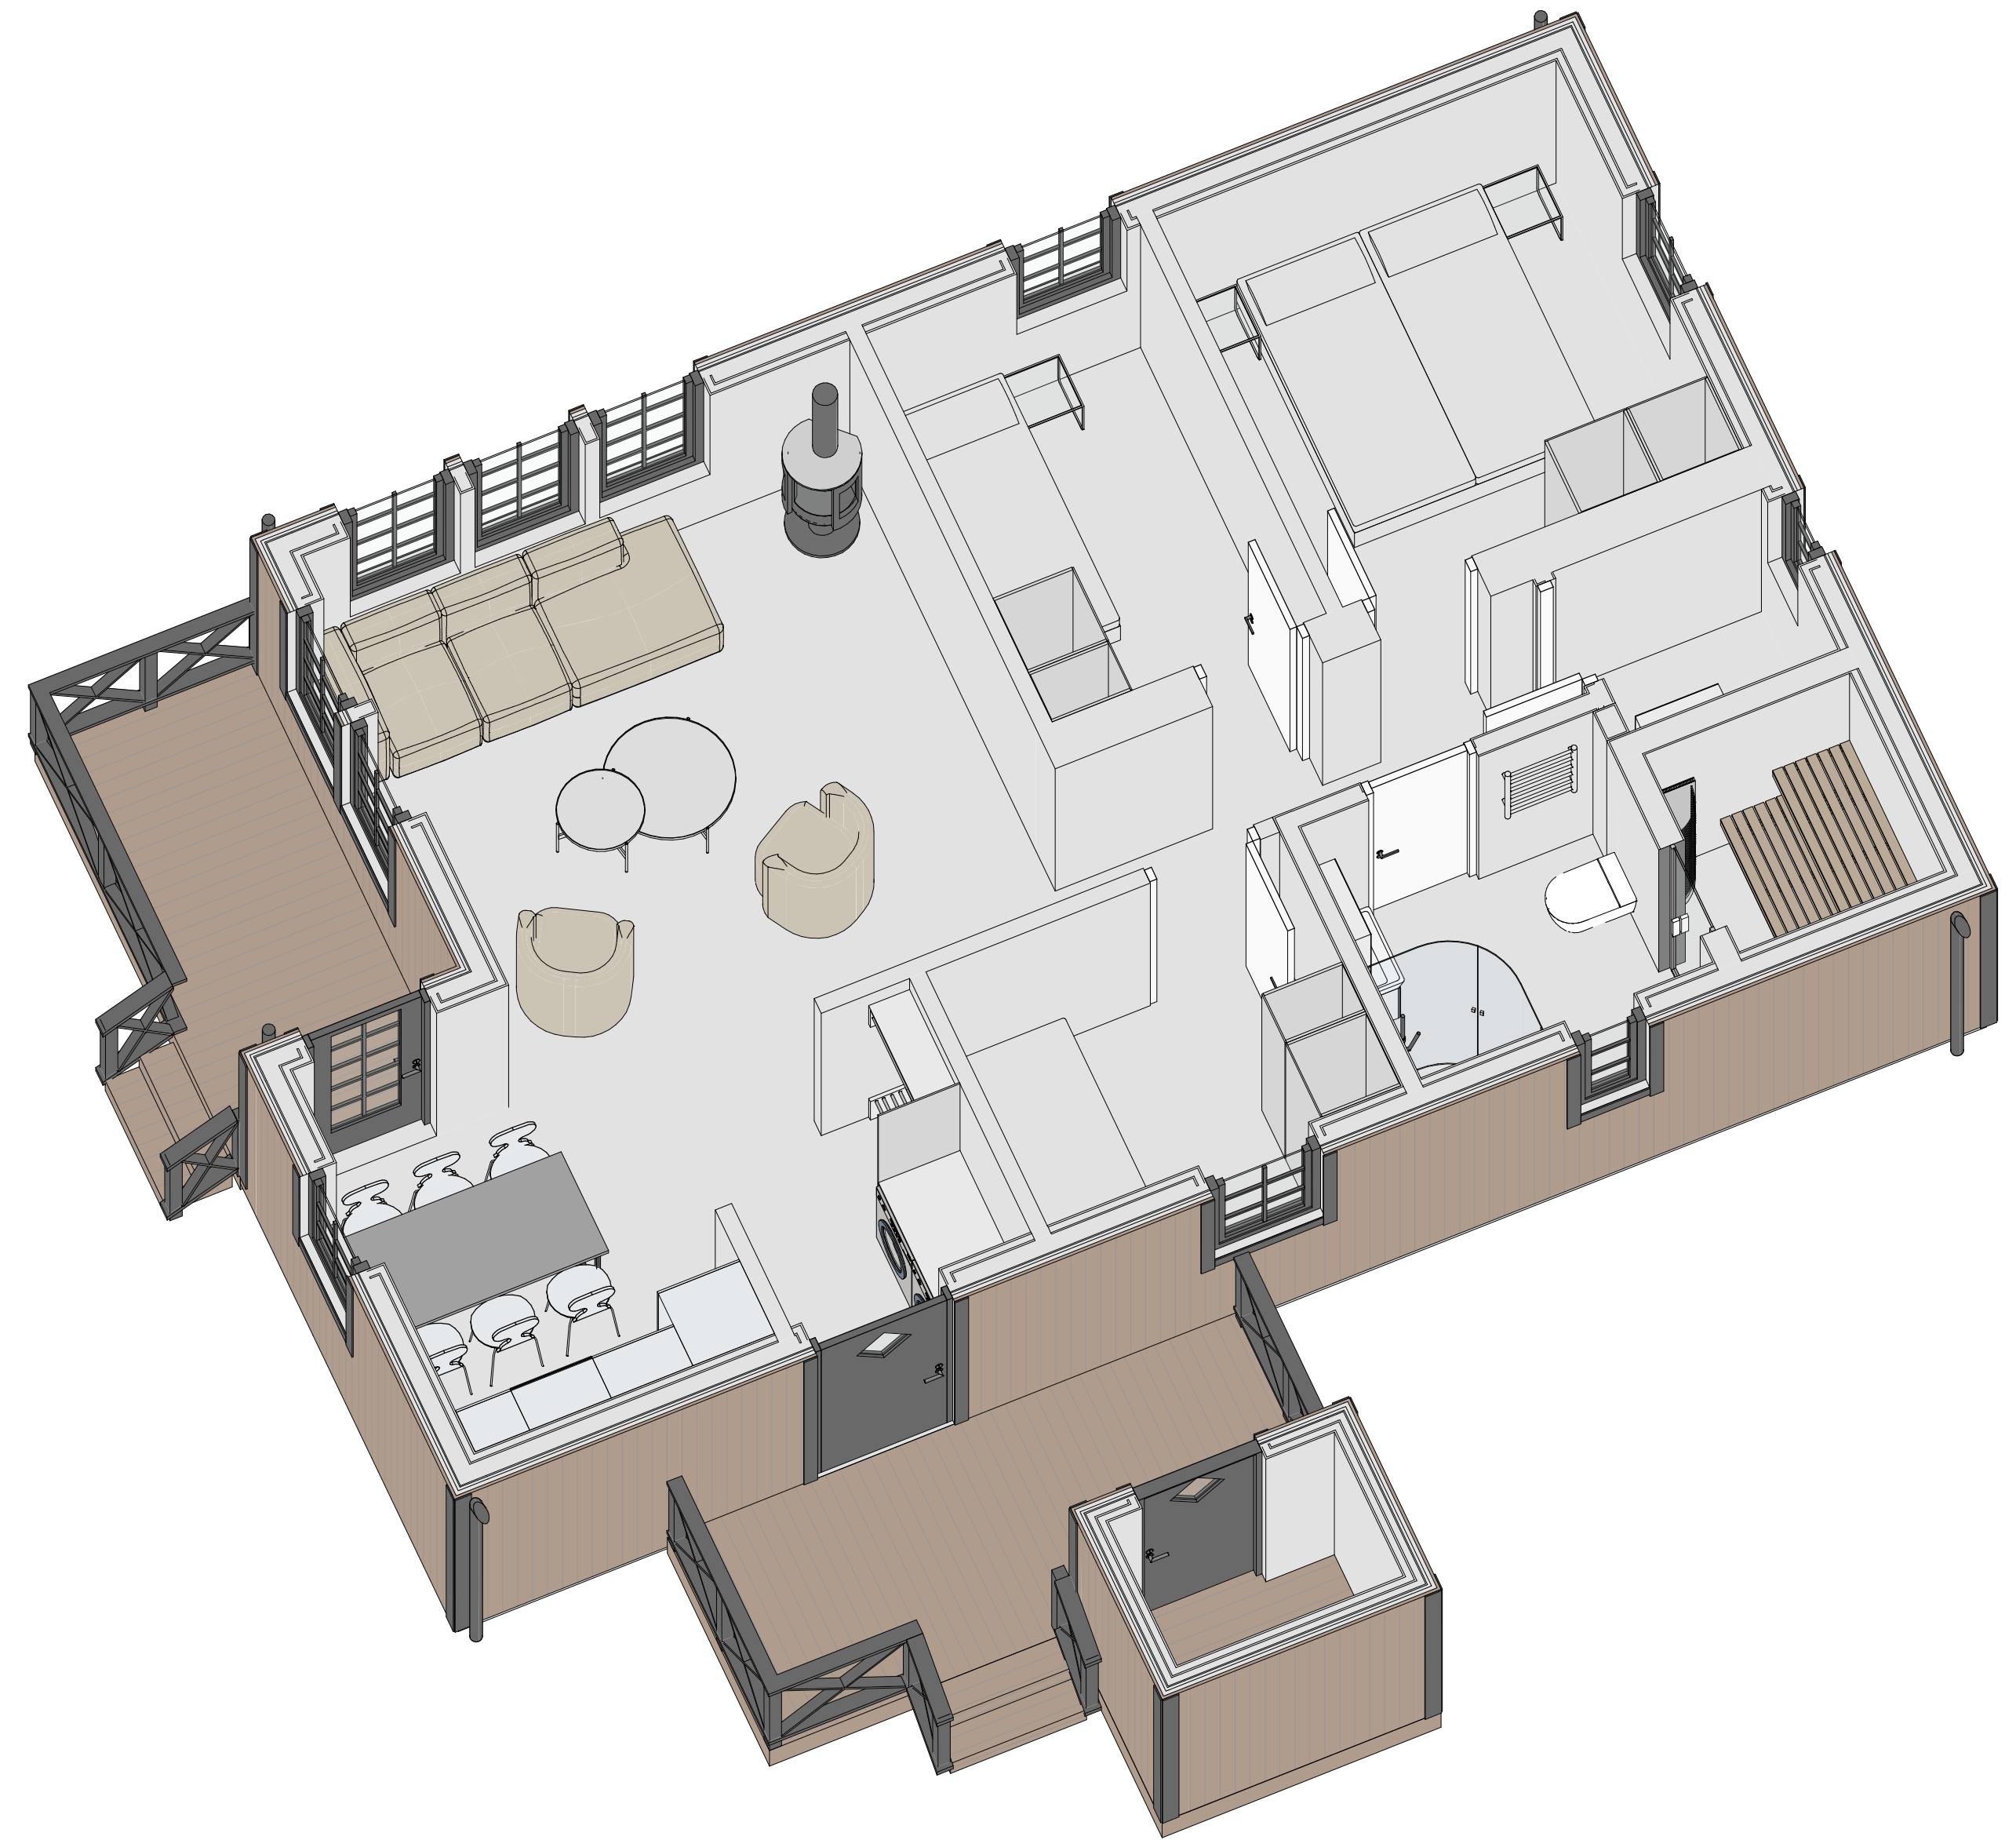

# FJÄLLSTUGA 78 kvm

FASAD ENTRESIDA

FASAD SIDA 1

A-A

FASAD BAK

FASAD SIDA 2

TERRASSER, MÖBLER OCH VISS FAST INREDNING SOM VISAS PÅ RITNING KAN VARA TILLVAL. SE GÄLLANDE INREDNINGSLISTA FÖR VAD SOM INGÅR I DITT HUS