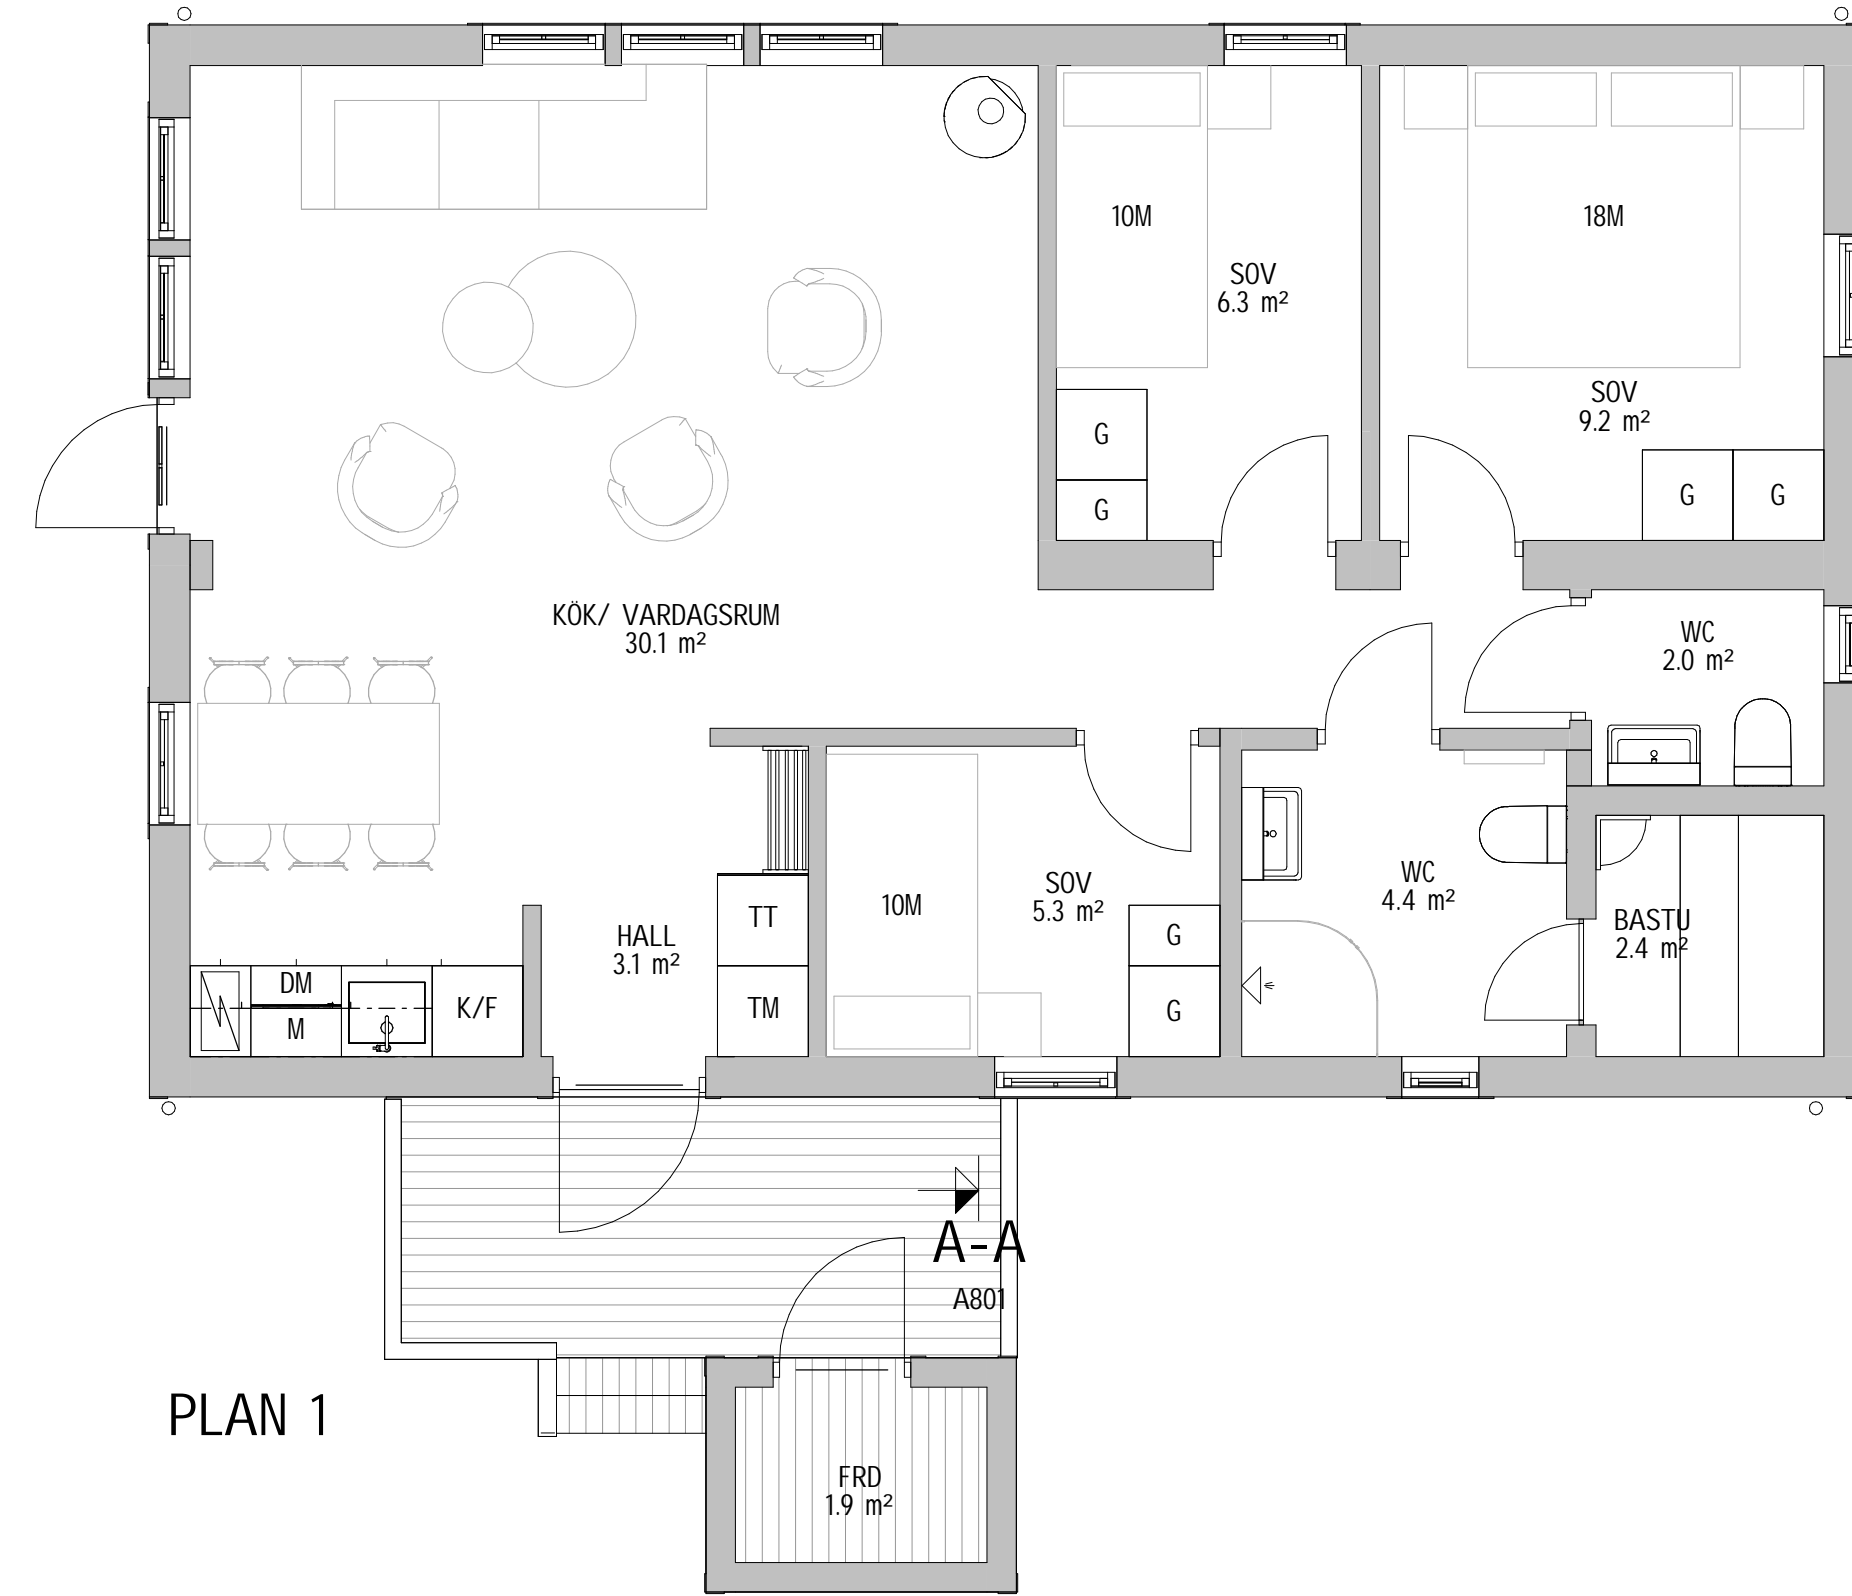

FJÄLLSTUGA 83 kvm

A-A
A801

FASAD ENTRESIDA

FASAD SIDA 1

A-A

FASAD BAK

FASAD SIDA 2

TERRASSER, MÖBLER OCH VISS FAST INREDNING SOM VISAS PÅ RITNING KAN VARA TILLVAL. SE GÄLLANDE INREDNINGSLISTA FÖR VAD SOM INGÅR I DITT HUS