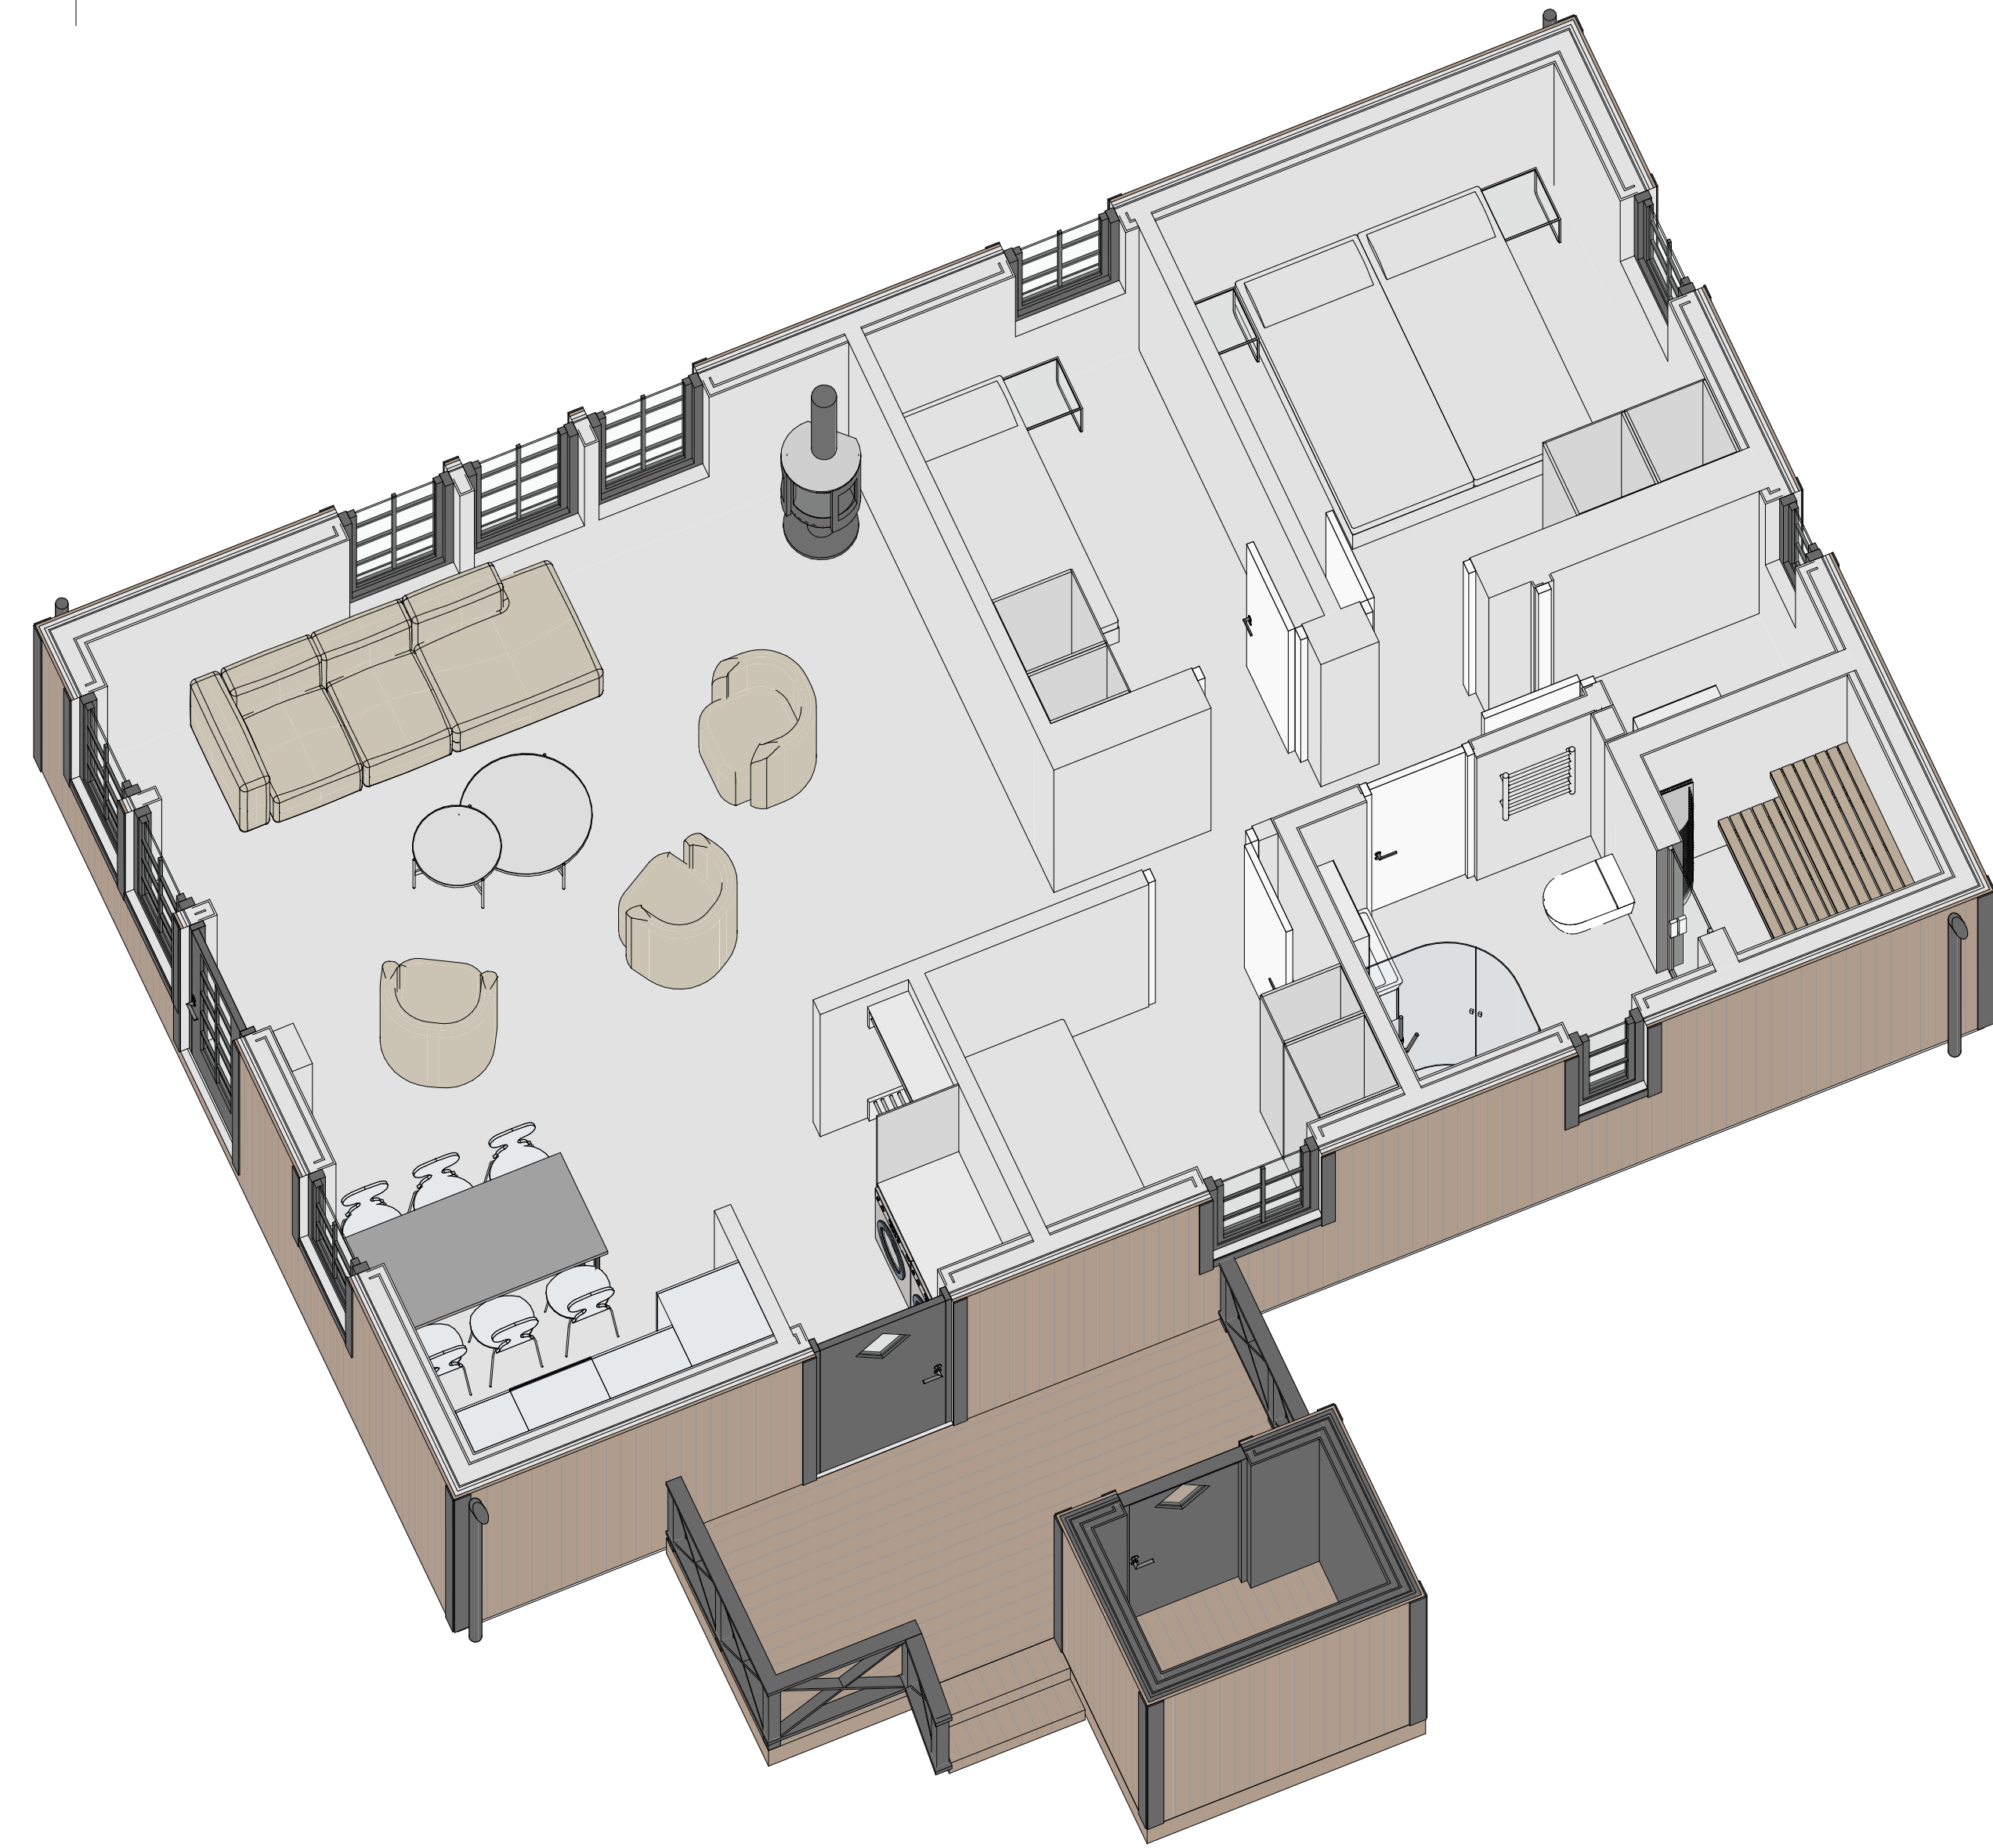

FJÄLLSTUGA 83 kvm

A-A
A801

FASAD ENTRESIDA

FASAD SIDA 1

A-A

FASAD BAK

FASAD SIDA 2

TERRASSER, MÖBLER OCH VISS FAST INREDNING SOM VISAS PÅ RITNING KAN VARA TILLVAL. SE GÄLLANDE INREDNINGSLISTA FÖR VAD SOM INGÅR I DITT HUS