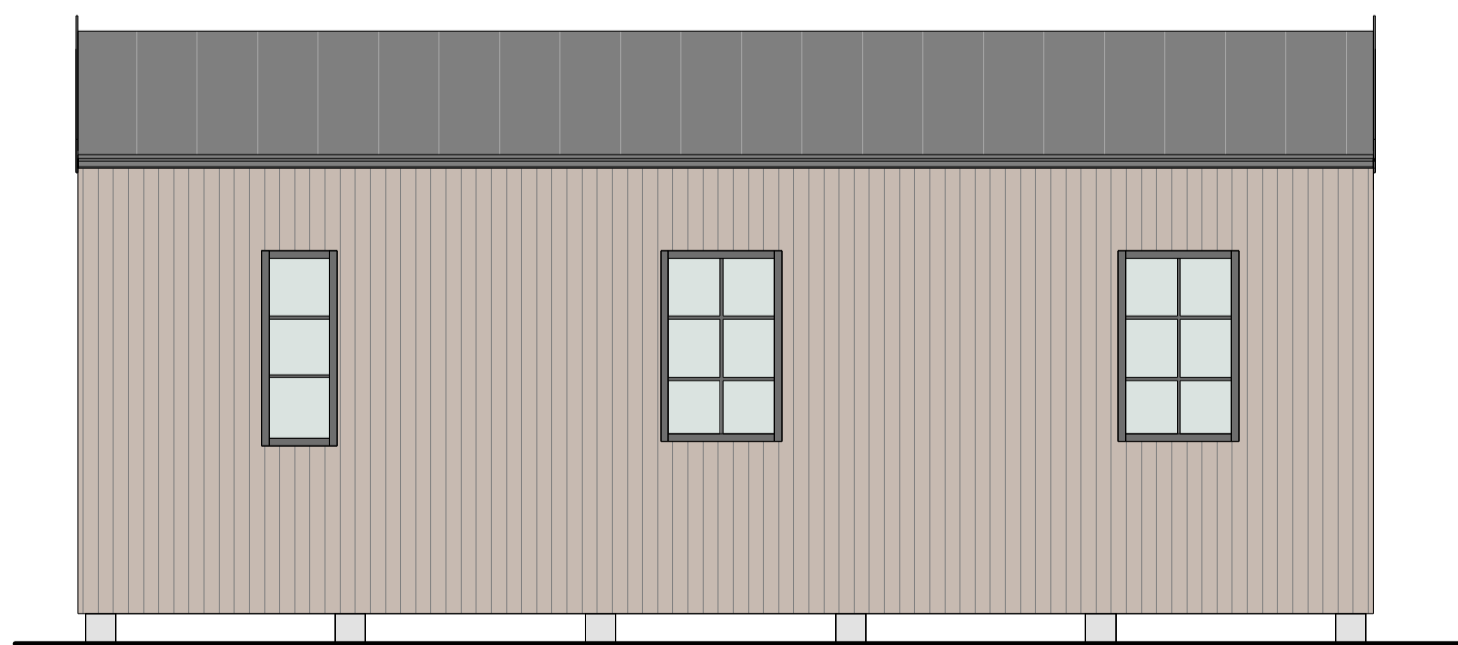

# HÅLLBAR 30 kvm - H

PLAN

LOFT

FASAD MOT VÄSTER

FASAD MOT SÖDER

FASAD MOT ÖSTER

FASAD MOT NORR

SEKTION A-A

TERRASSER, MÖBLER OCH VISS FAST INREDNING SOM VISAS PÅ RITNING KAN VARA TILLVAL. SE GÄLLANDE INREDNINGSLISTA FÖR VAD SOM INGÅR I DITT HUS