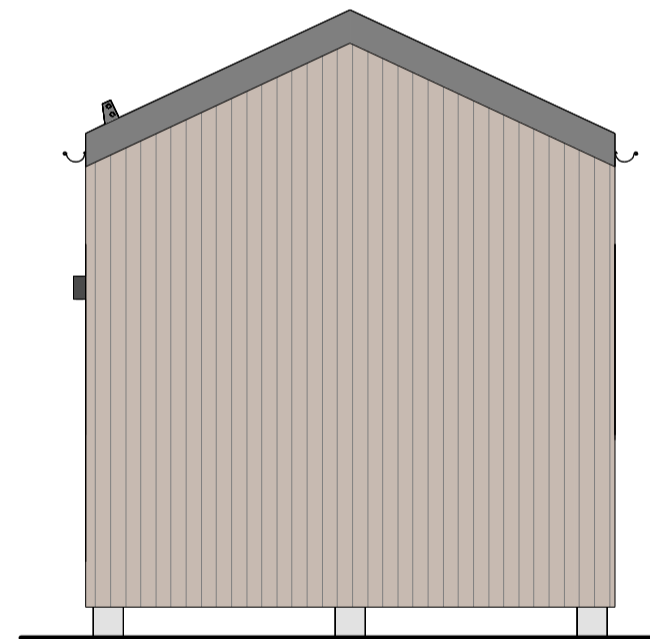

# HÅLLBAR 30 kvm - H

PLAN

LOFT

FASAD MOT VÄSTER

FASAD MOT SÖDER

FASAD MOT ÖSTER

FASAD MOT NORR

SEKTION A-A

TERRASSER, MÖBLER OCH VISS FAST INREDNING SOM VISAS PÅ RITNING KAN VARA TILLVAL. SE GÄLLANDE INREDNINGSLISTA FÖR VAD SOM INGÅR I DITT HUS