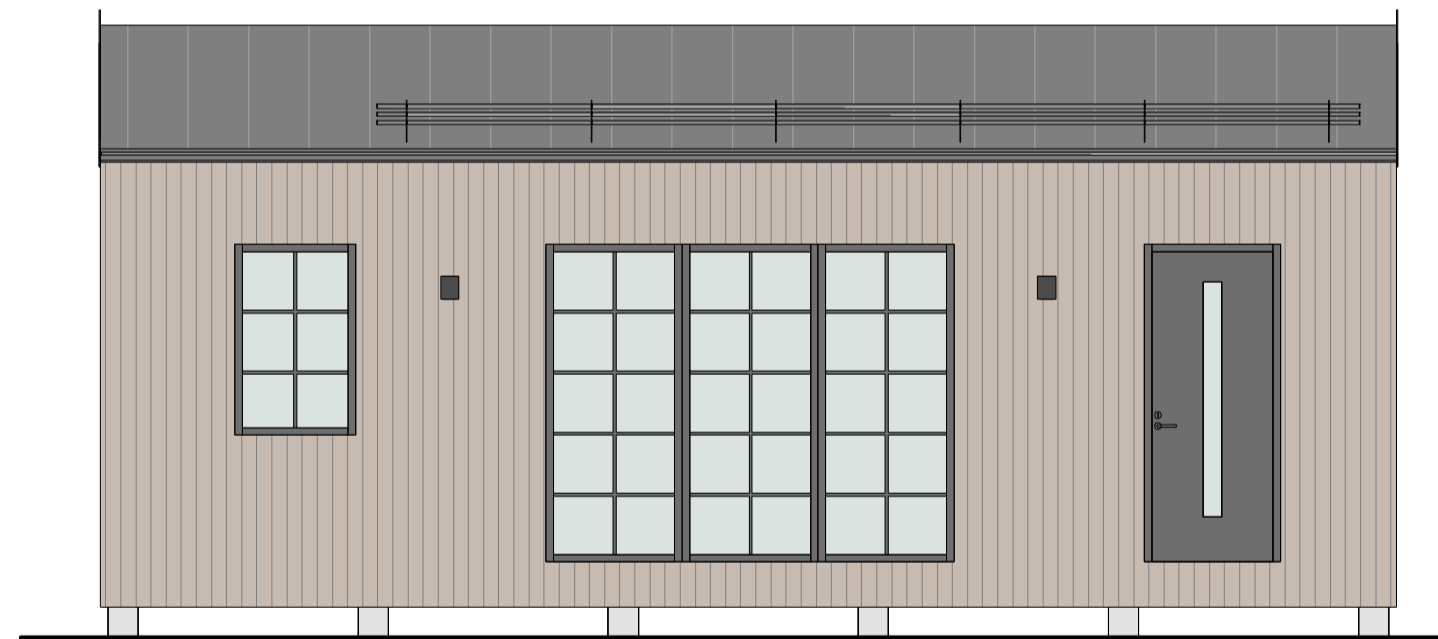

# HÅLLBAR 30 kvm - H

PLAN

LOFT

FASAD MOT VÄSTER

FASAD MOT SÖDER

FASAD MOT ÖSTER

FASAD MOT NORR

SEKTION A-A

TERRASSER, MÖBLER OCH VISS FAST INREDNING SOM VISAS PÅ RITNING KAN VARA TILLVAL. SE GÄLLANDE INREDNINGSLISTA FÖR VAD SOM INGÅR I DITT HUS