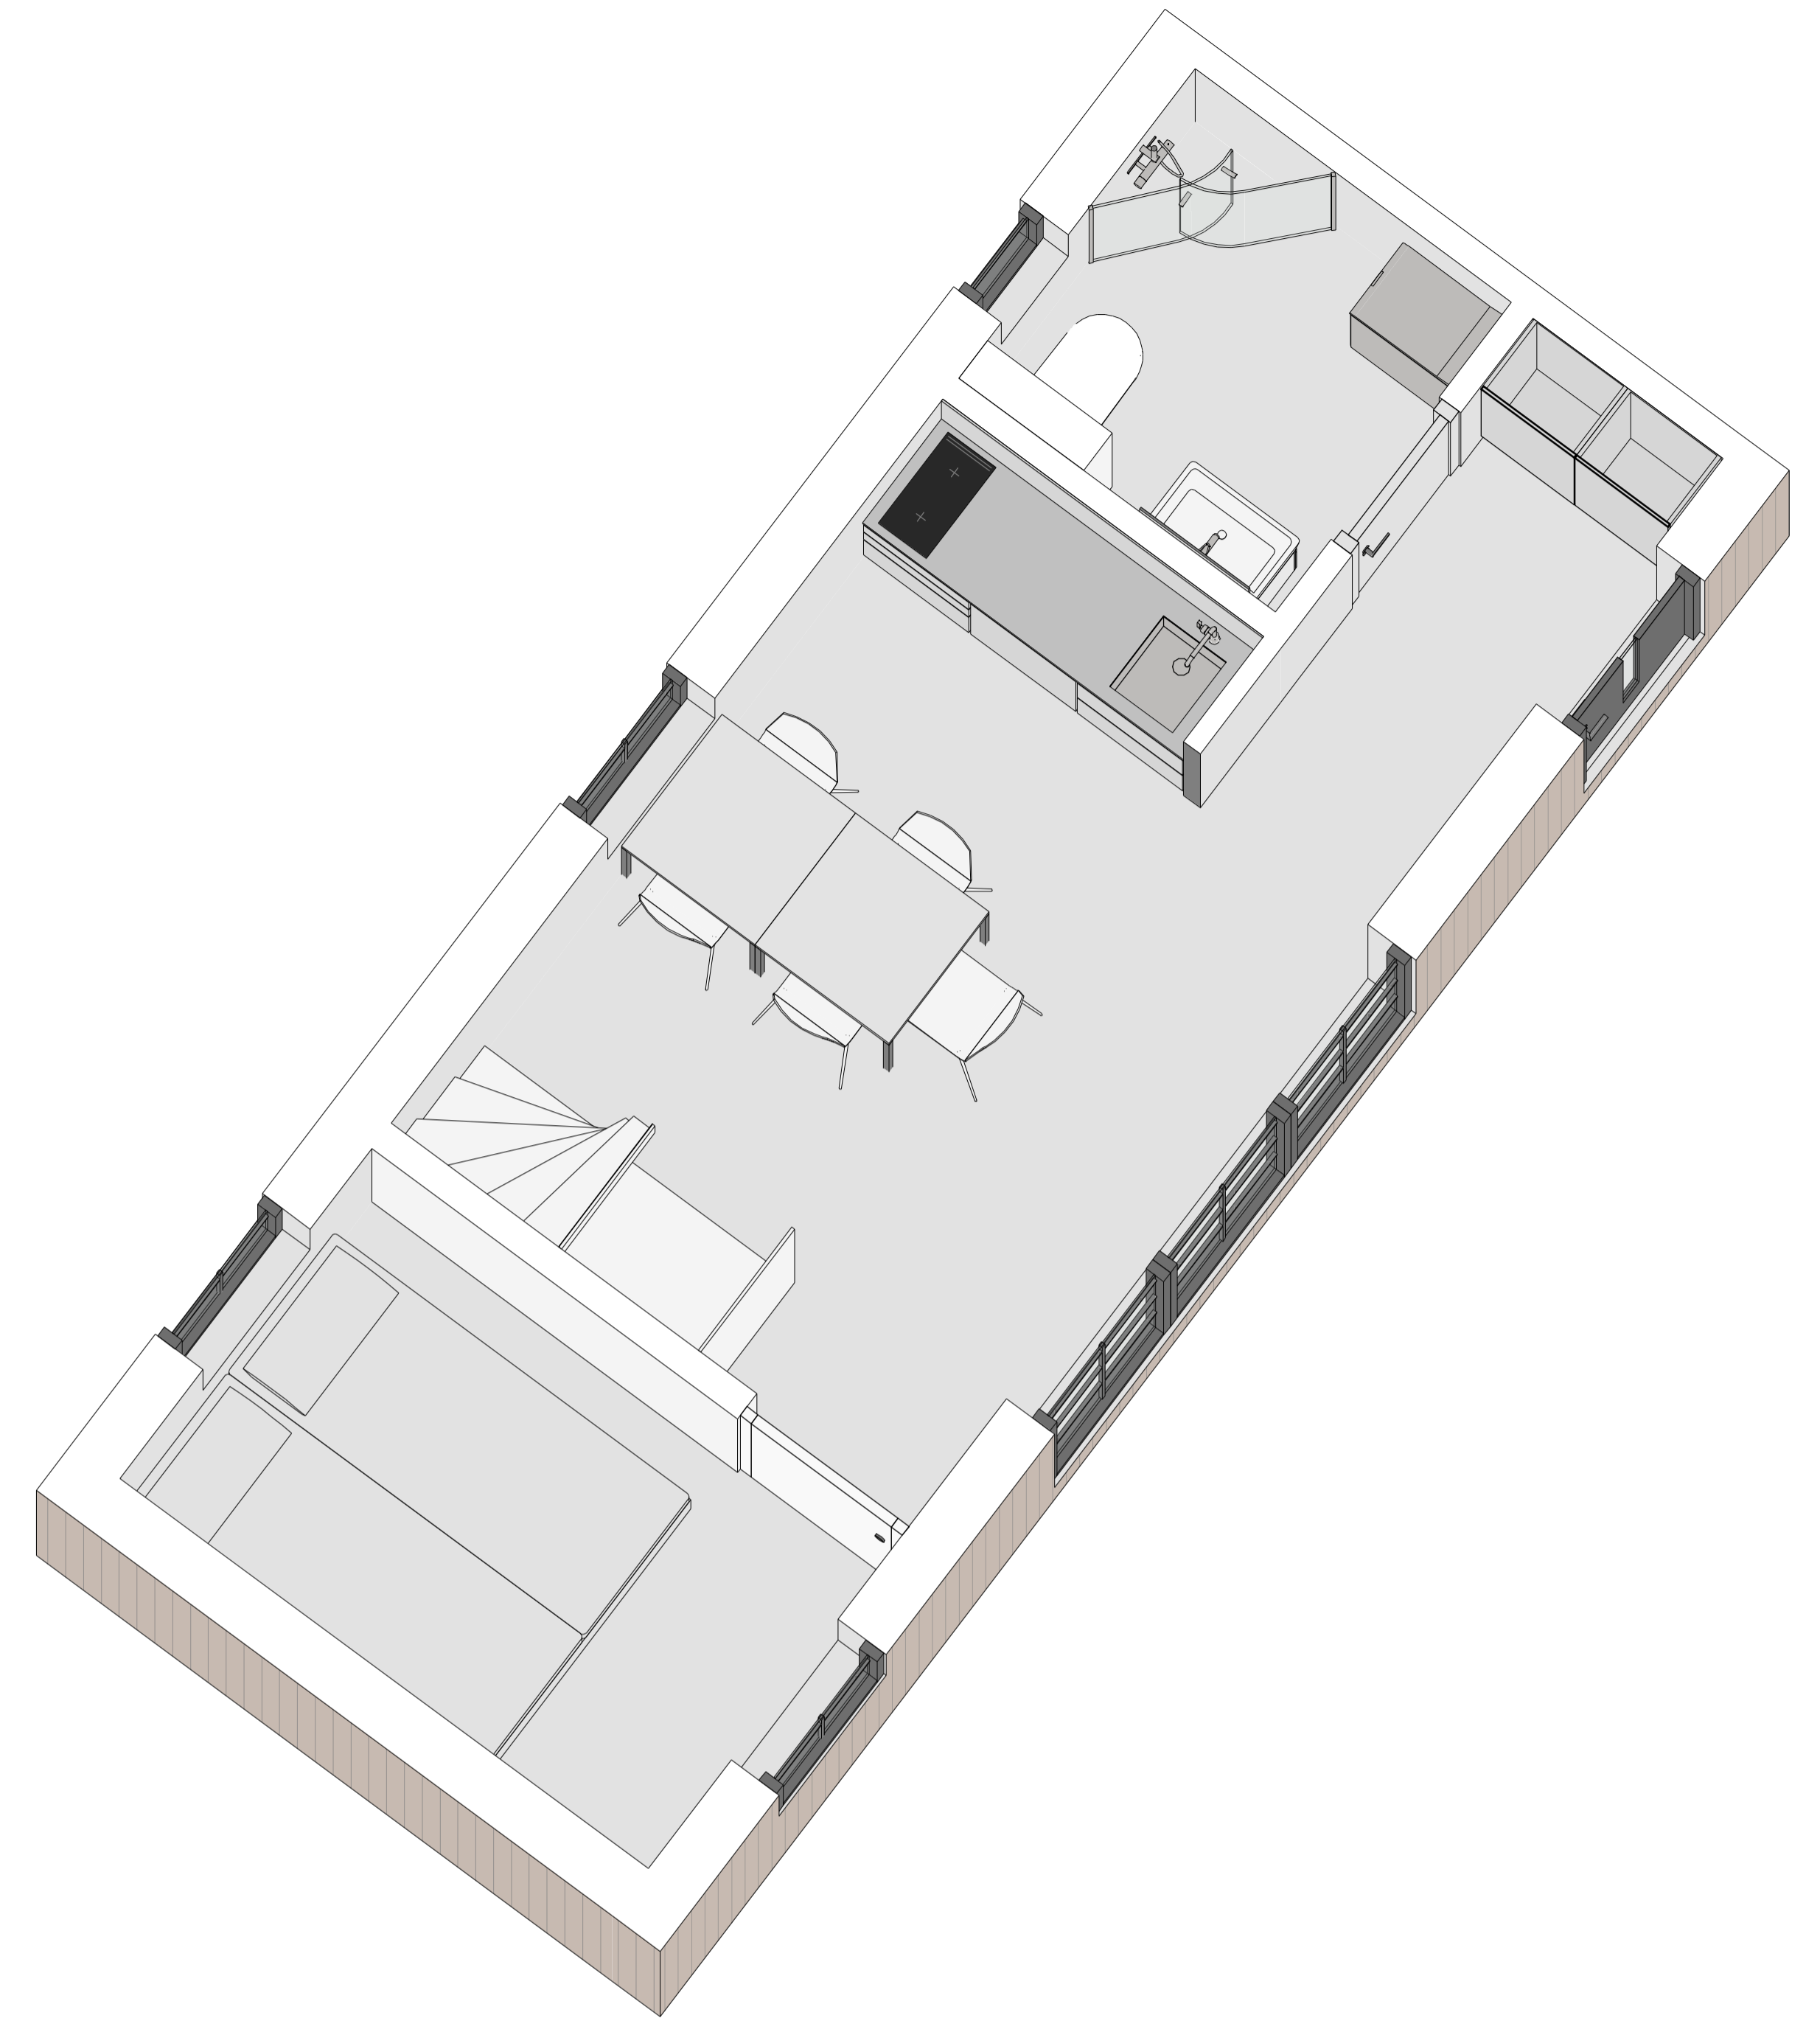

# HÅLLBAR 30 kvm - H

PLAN

LOFT

FASAD MOT VÄSTER

FASAD MOT SÖDER

FASAD MOT ÖSTER

FASAD MOT NORR

SEKTION A-A

TERRASSER, MÖBLER OCH VISS FAST INREDNING SOM VISAS PÅ RITNING KAN VARA TILLVAL. SE GÄLLANDE INREDNINGSLISTA FÖR VAD SOM INGÅR I DITT HUS