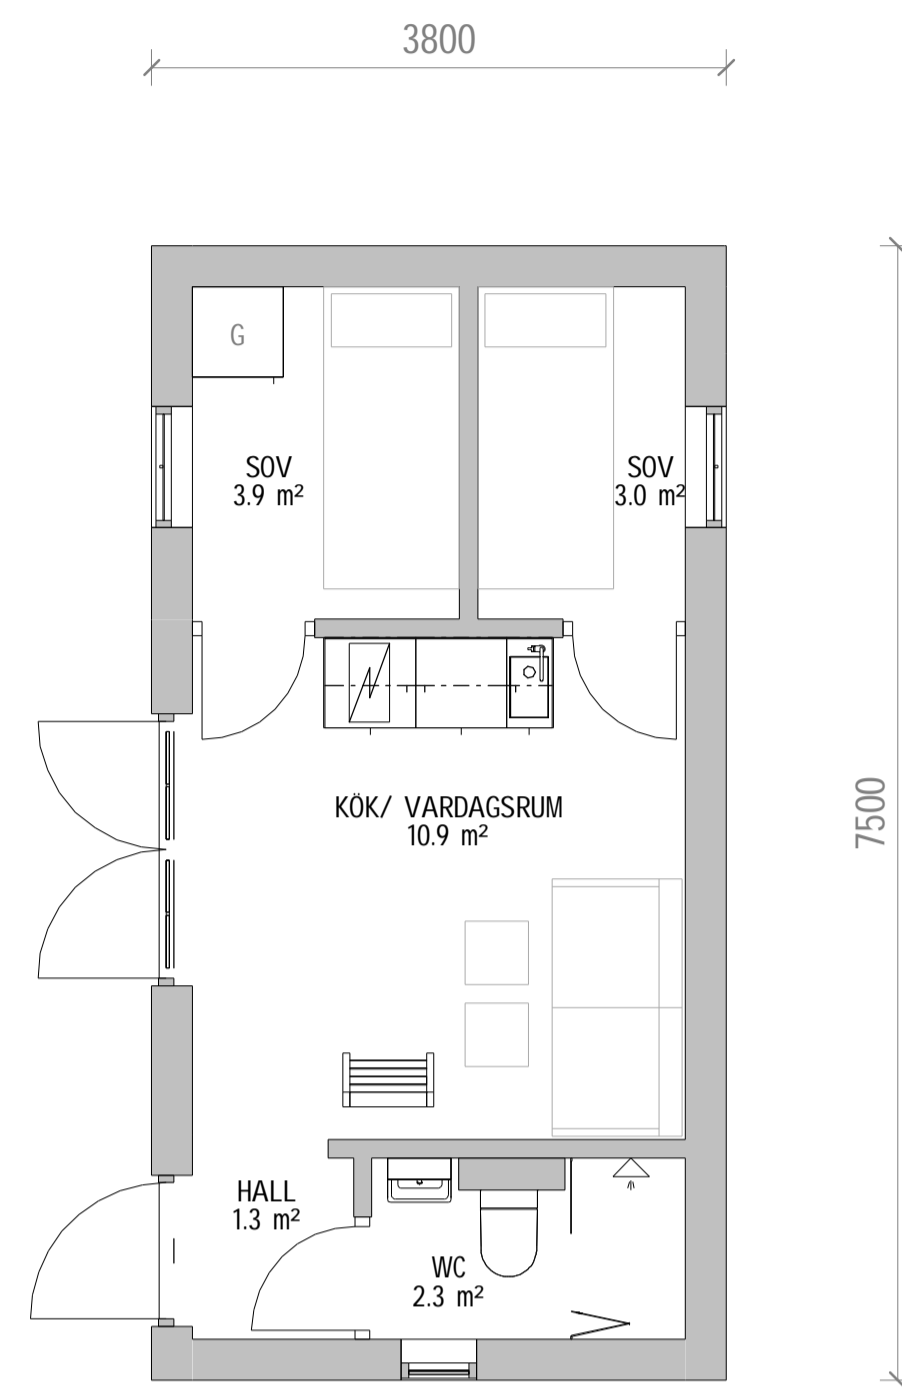

HÅLLBAR 30 kvm - I

PLAN

LOFT

FASAD MOT VÄSTER

FASAD MOT SÖDER

FASAD MOT ÖSTER

FASAD MOT NORR

SEKTION A-A