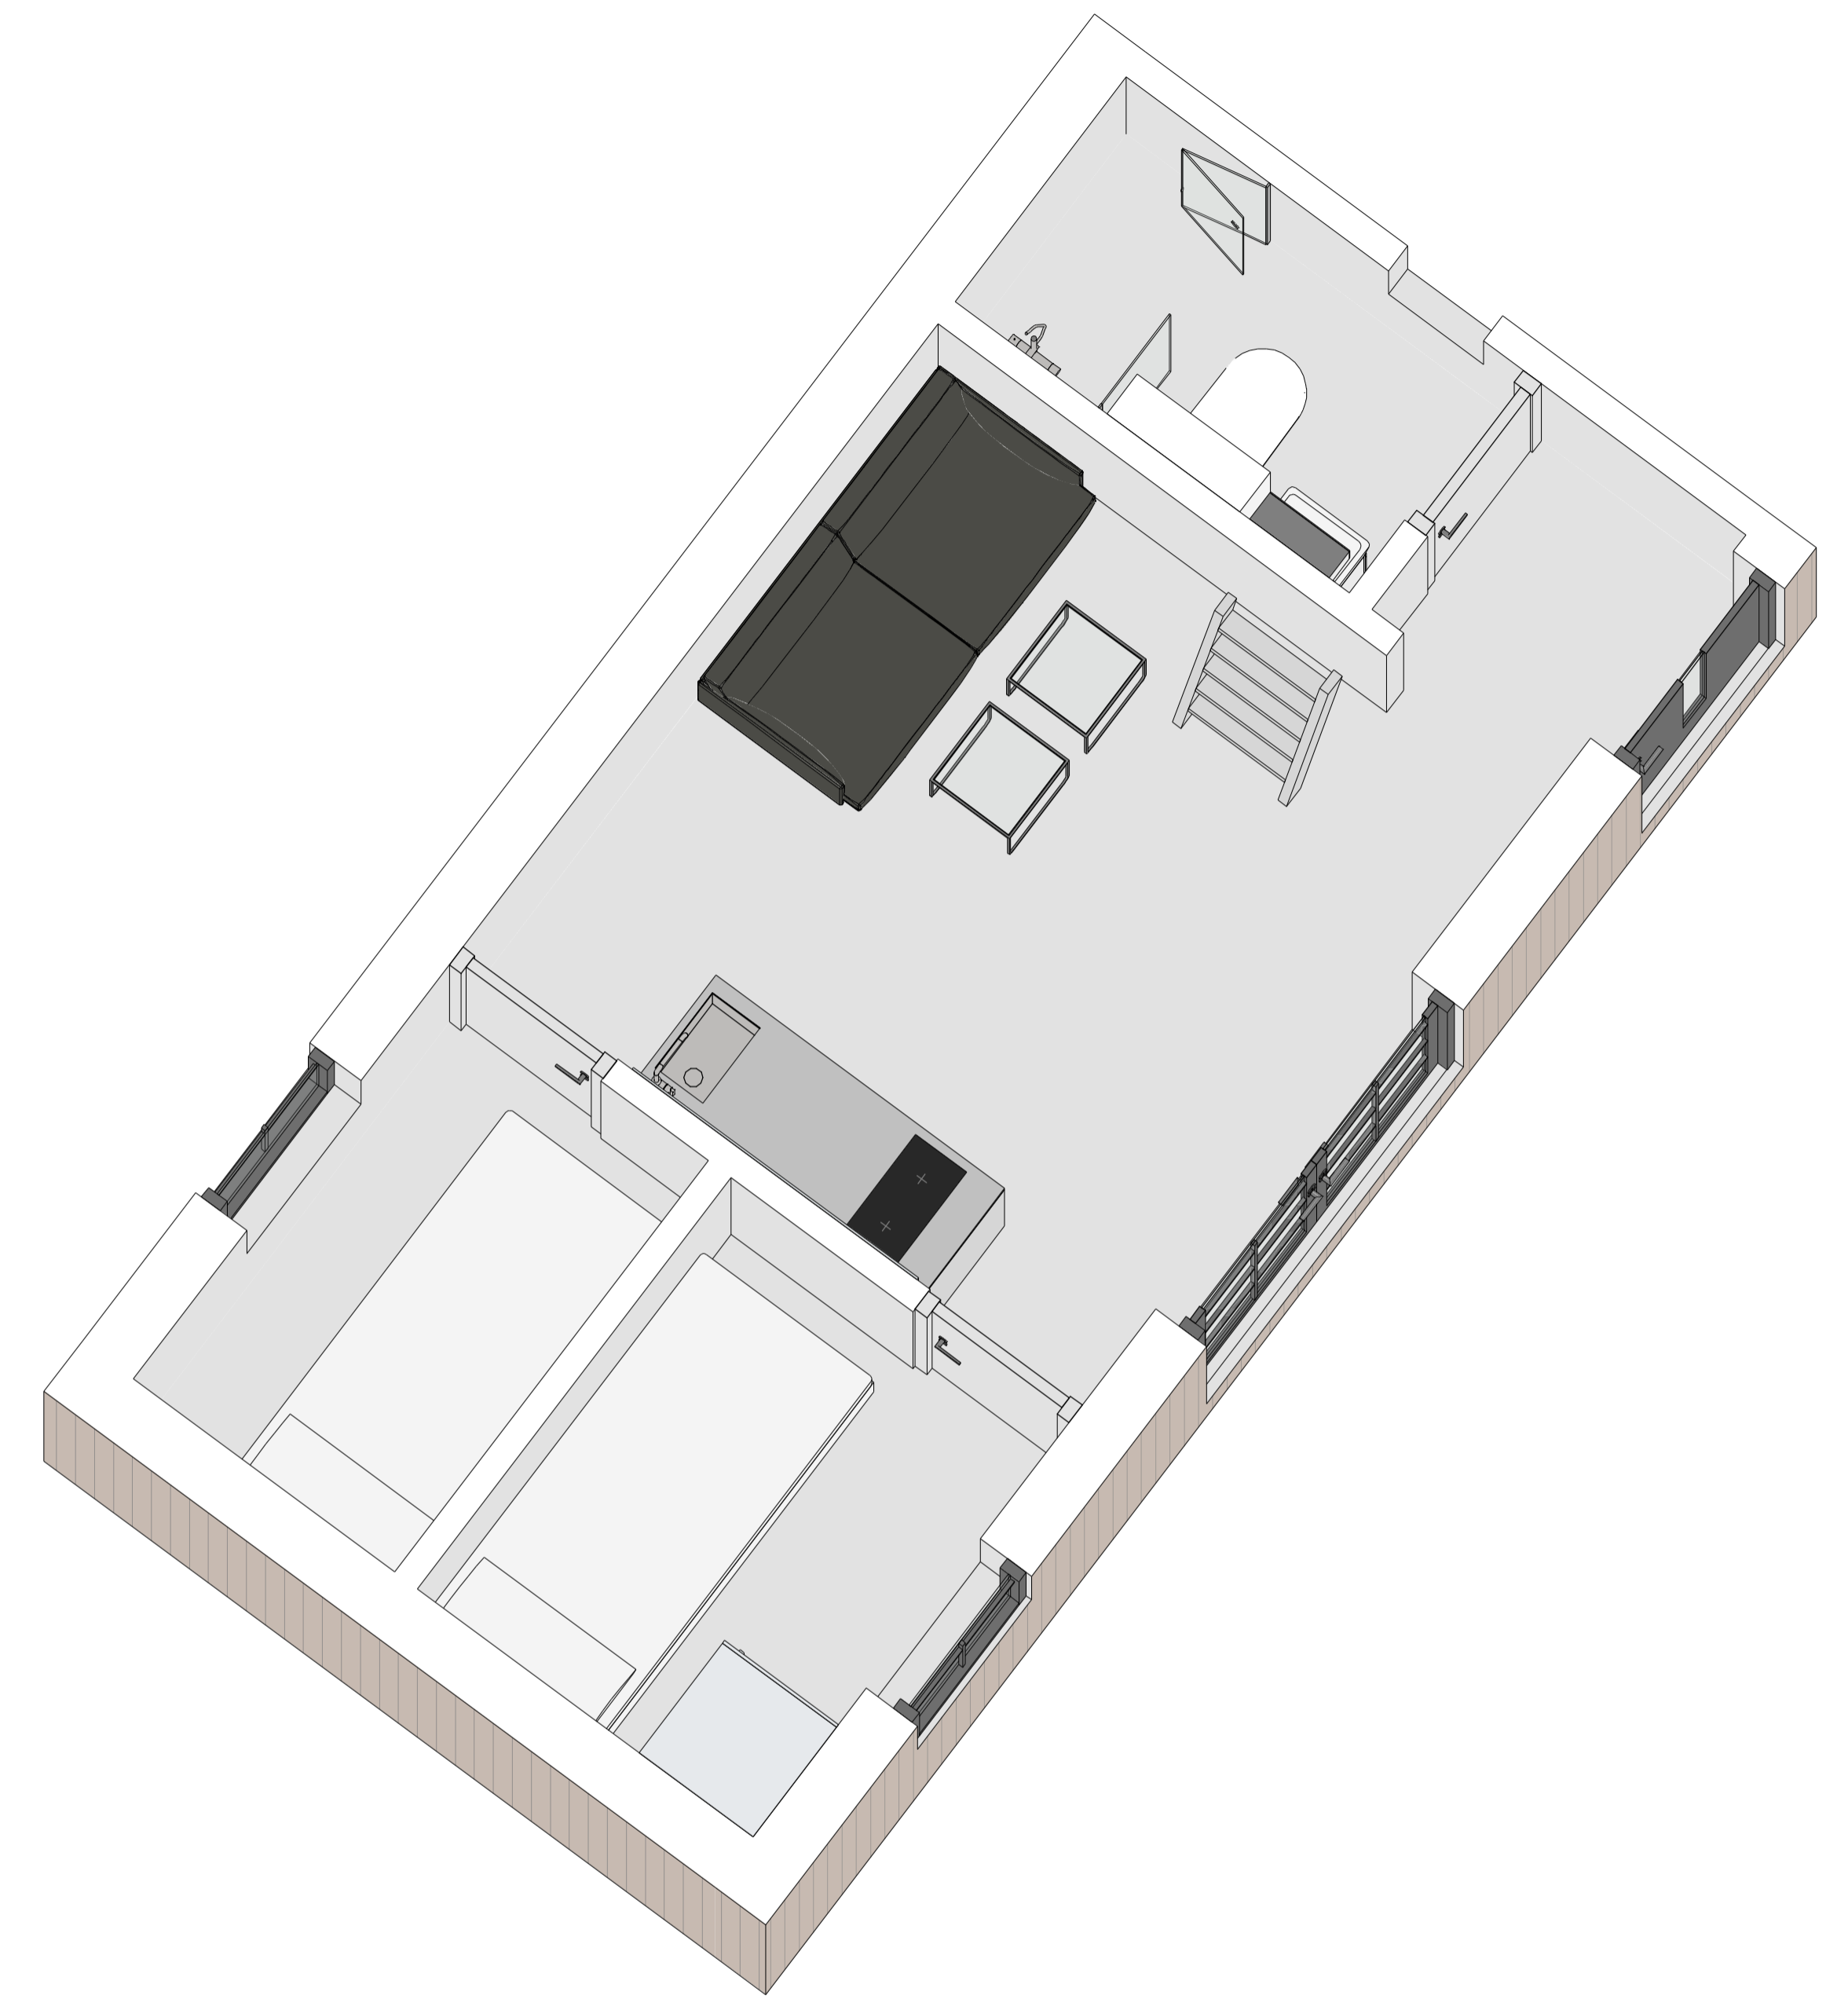

HÅLLBAR 30 kvm - I

PLAN

LOFT

FASAD MOT VÄSTER

FASAD MOT SÖDER

FASAD MOT ÖSTER

FASAD MOT NORR

SEKTION A-A

TERRASSER, MÖBLER OCH VISS FAST INREDNING SOM VISAS PÅ RITNING KAN VARA TILLVAL. SE GÄLLANDE INREDNINGSLISTA FÖR VAD SOM INGÅR I DITT HUS