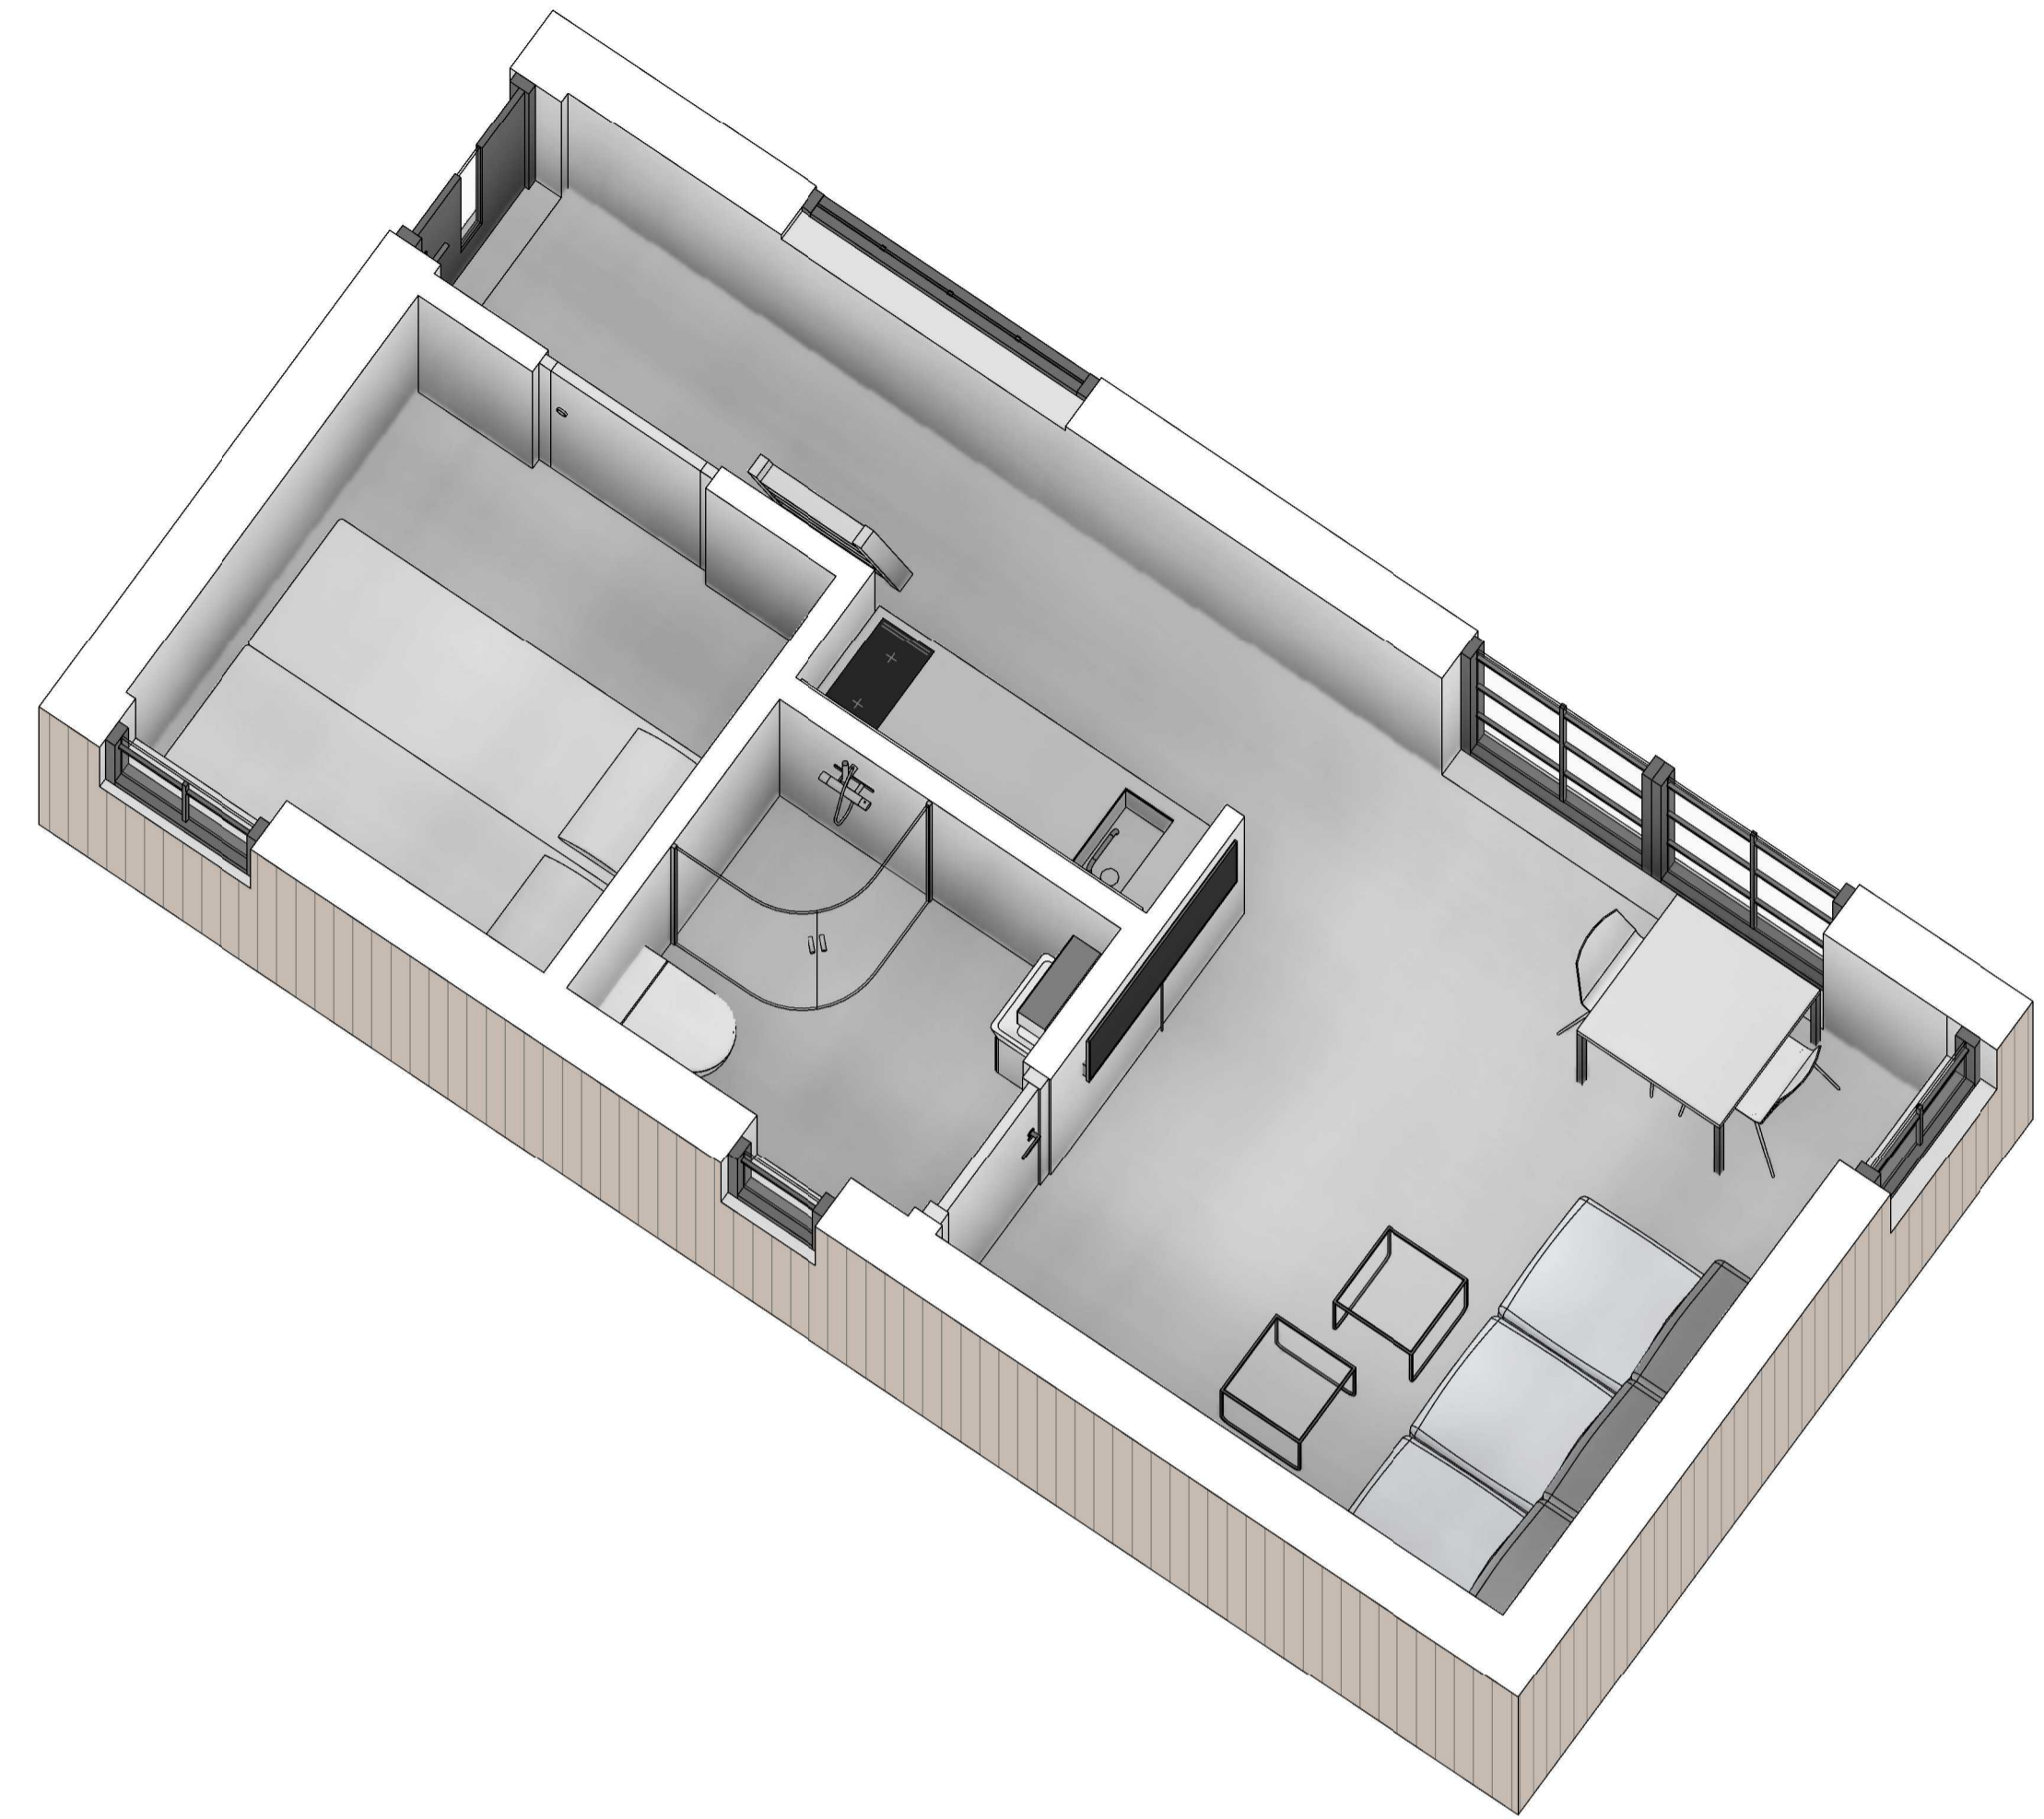

# HÅLLBAR 30 kvm - J

PLAN

LOFT

FASAD MOT SÖDER

FASAD MOT VÄSTER

SEKTION A-A

FASAD MOT NORR

FASAD MOT ÖSTER

TERRASSER, MÖBLER OCH VISS FAST INREDNING SOM VISAS PÅ RITNING KAN VARA TILLVAL. SE GÄLLANDE INREDNINGSLISTA FÖR VAD SOM INGÅR I DITT HUS