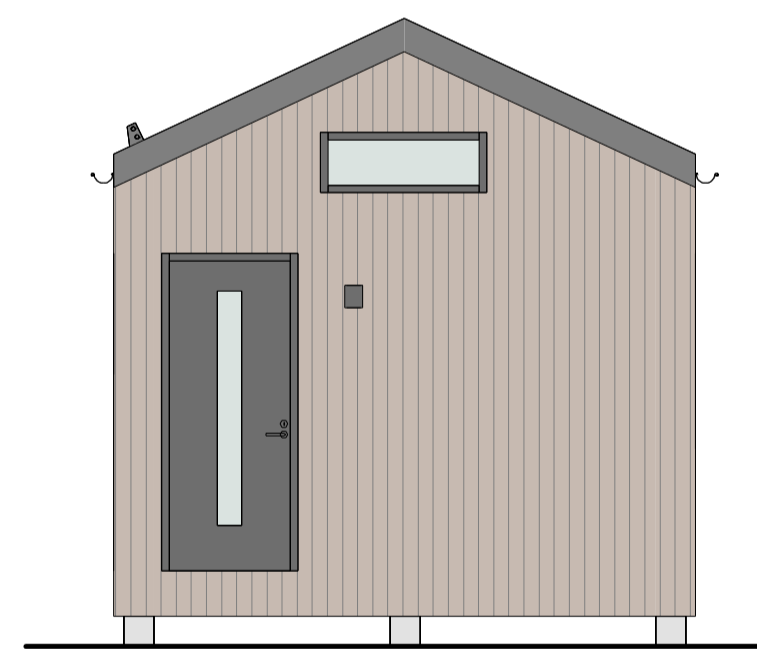

# HÅLLBAR 30 kvm - J

PLAN

LOFT

FASAD MOT SÖDER

FASAD MOT VÄSTER

SEKTION A-A

FASAD MOT NORR

FASAD MOT ÖSTER

TERRASSER, MÖBLER OCH VISS FAST INREDNING SOM VISAS PÅ RITNING KAN VARA TILLVAL. SE GÄLLANDE INREDNINGSLISTA FÖR VAD SOM INGÅR I DITT HUS