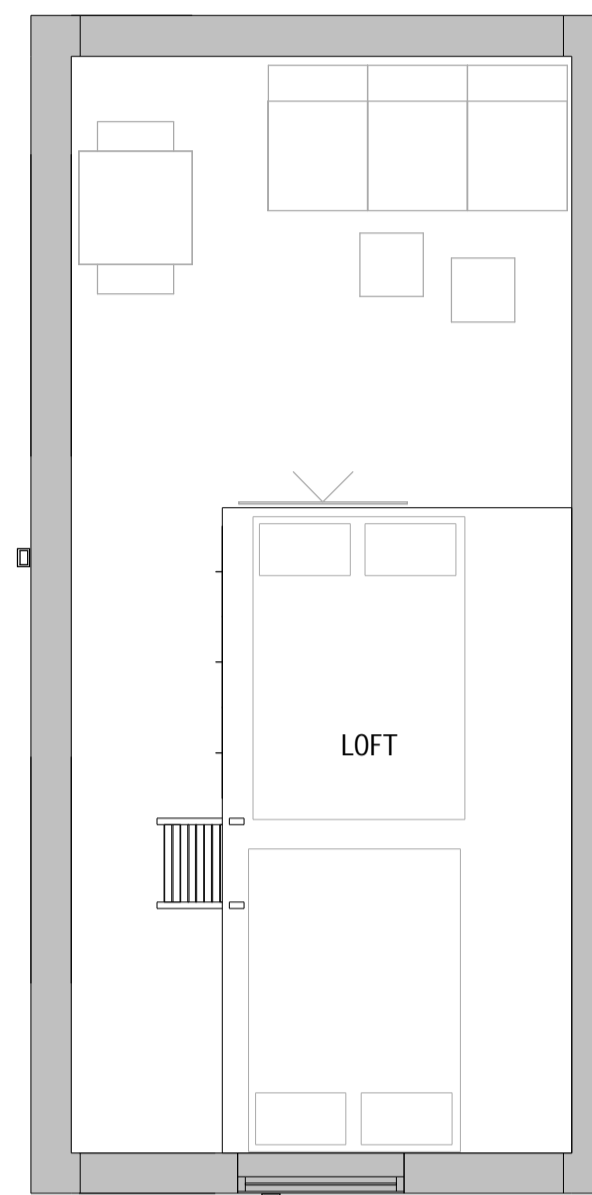

# HÅLLBAR 30 kvm - J

PLAN

LOFT

FASAD MOT SÖDER

FASAD MOT VÄSTER

SEKTION A-A

FASAD MOT NORR

FASAD MOT ÖSTER

TERRASSER, MÖBLER OCH VISS FAST INREDNING SOM VISAS PÅ RITNING KAN VARA TILLVAL. SE GÄLLANDE INREDNINGSLISTA FÖR VAD SOM INGÅR I DITT HUS