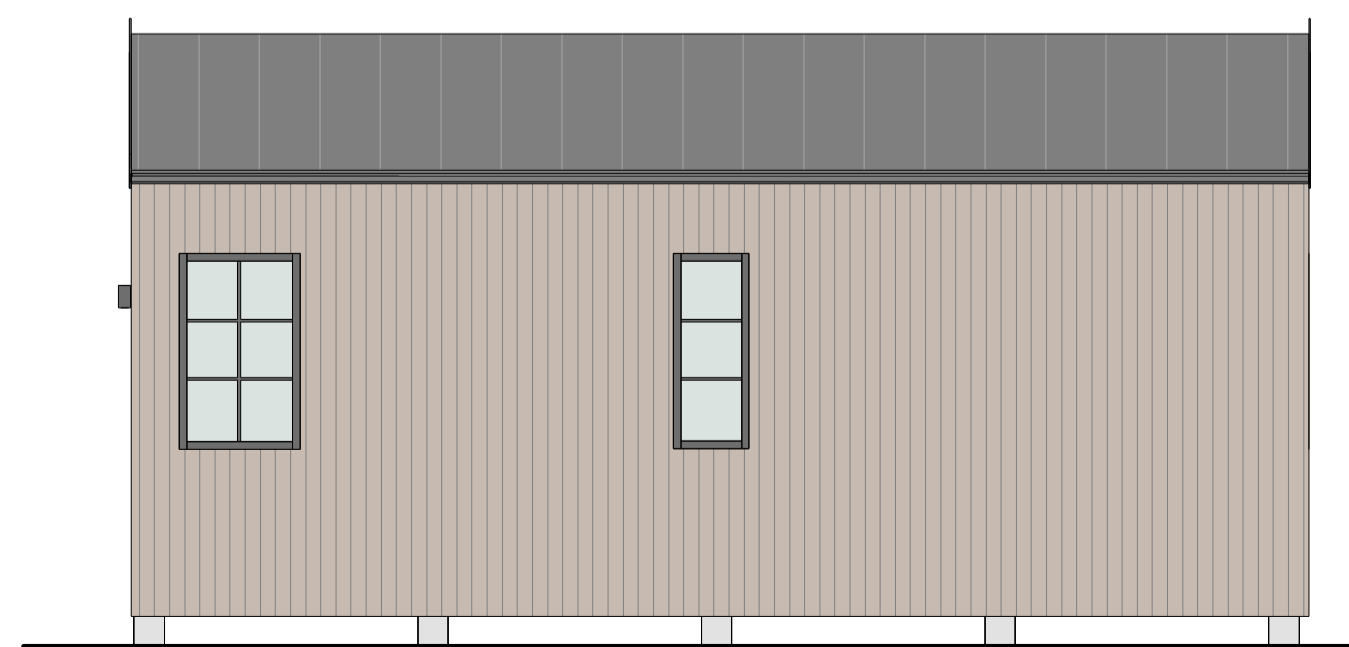

# HÅLLBAR 30 kvm - J

PLAN

LOFT

FASAD MOT SÖDER

FASAD MOT VÄSTER

SEKTION A-A

FASAD MOT NORR

FASAD MOT ÖSTER

TERRASSER, MÖBLER OCH VISS FAST INREDNING SOM VISAS PÅ RITNING KAN VARA TILLVAL. SE GÄLLANDE INREDNINGSLISTA FÖR VAD SOM INGÅR I DITT HUS