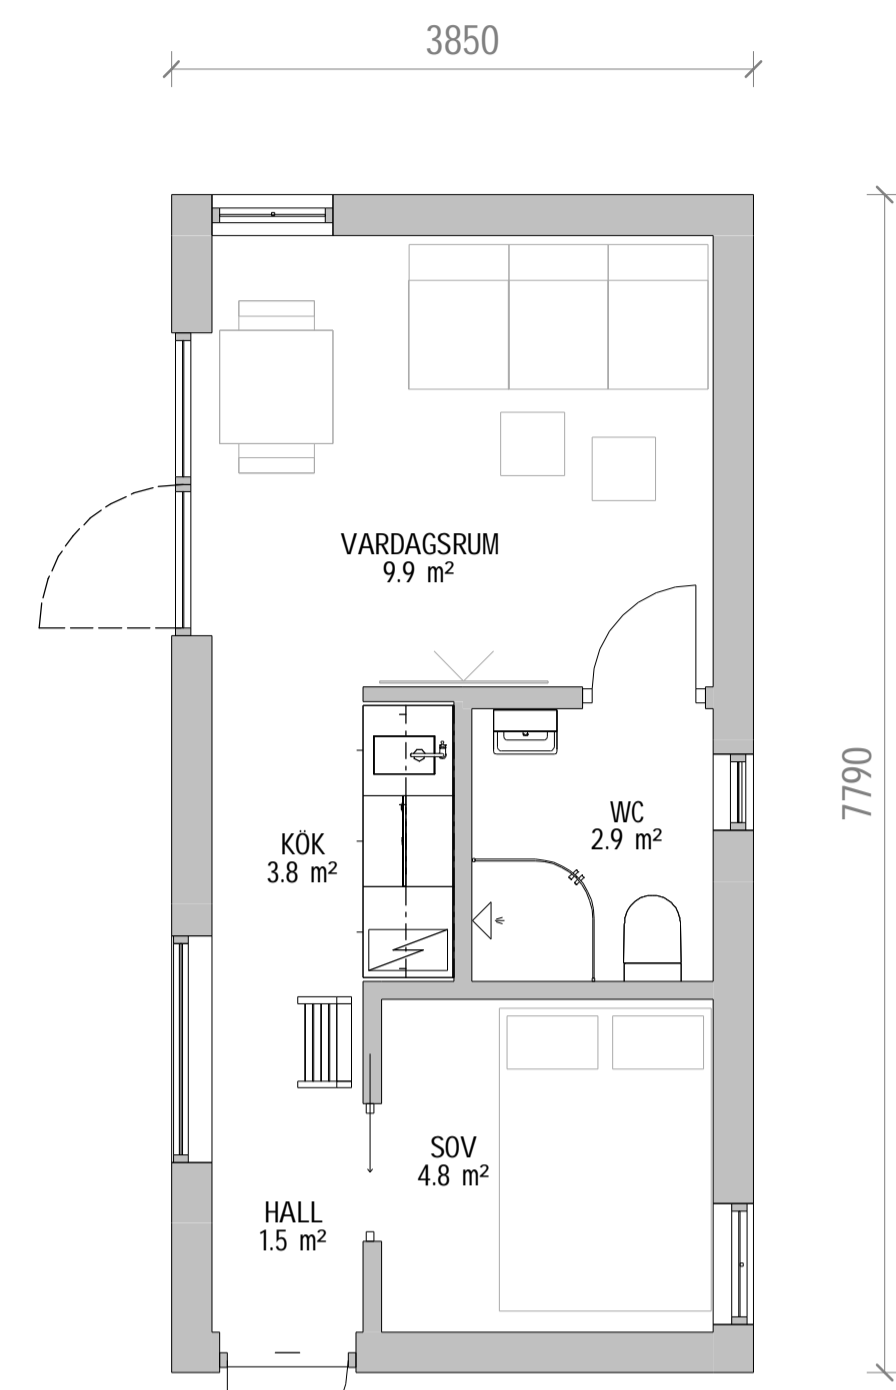

# HÅLLBAR 30 kvm - J

PLAN

LOFT

FASAD MOT SÖDER

FASAD MOT VÄSTER

SEKTION A-A

FASAD MOT NORR

FASAD MOT ÖSTER