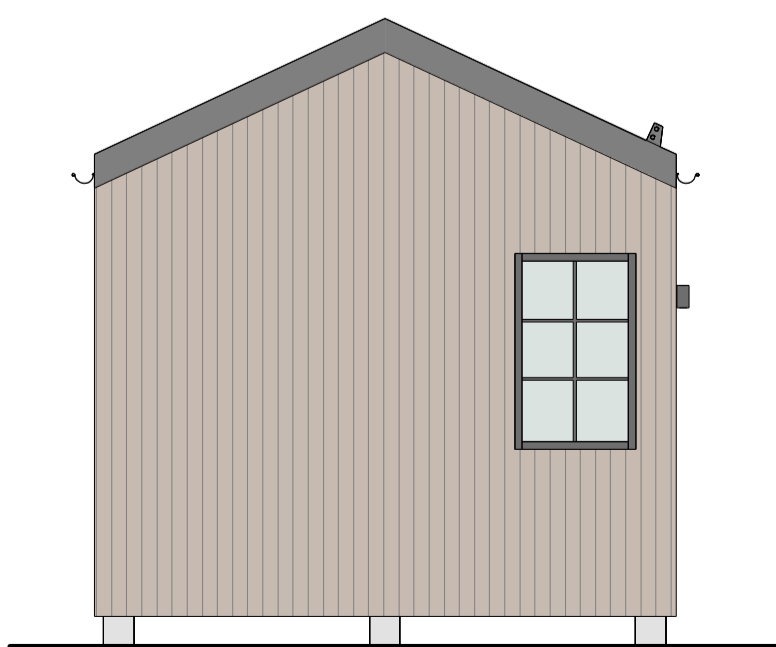

# HÅLLBAR 30 kvm - J

PLAN

LOFT

FASAD MOT SÖDER

FASAD MOT VÄSTER

SEKTION A-A

FASAD MOT NORR

FASAD MOT ÖSTER

TERRASSER, MÖBLER OCH VISS FAST INREDNING SOM VISAS PÅ RITNING KAN VARA TILLVAL. SE GÄLLANDE INREDNINGSLISTA FÖR VAD SOM INGÅR I DITT HUS