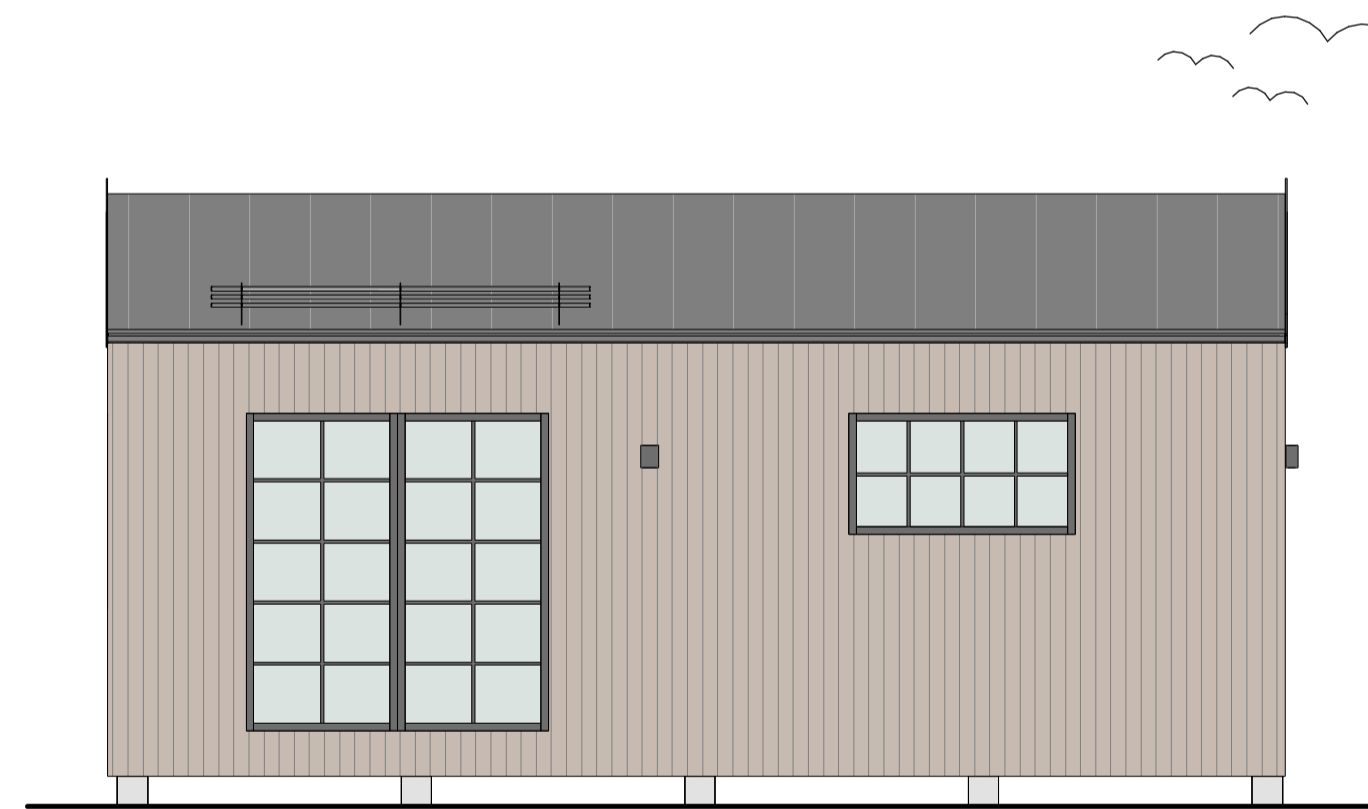

# HÅLLBAR 30 kvm - J

PLAN

LOFT

FASAD MOT SÖDER

FASAD MOT VÄSTER

SEKTION A-A

FASAD MOT NORR

FASAD MOT ÖSTER

TERRASSER, MÖBLER OCH VISS FAST INREDNING SOM VISAS PÅ RITNING KAN VARA TILLVAL. SE GÄLLANDE INREDNINGSLISTA FÖR VAD SOM INGÅR I DITT HUS