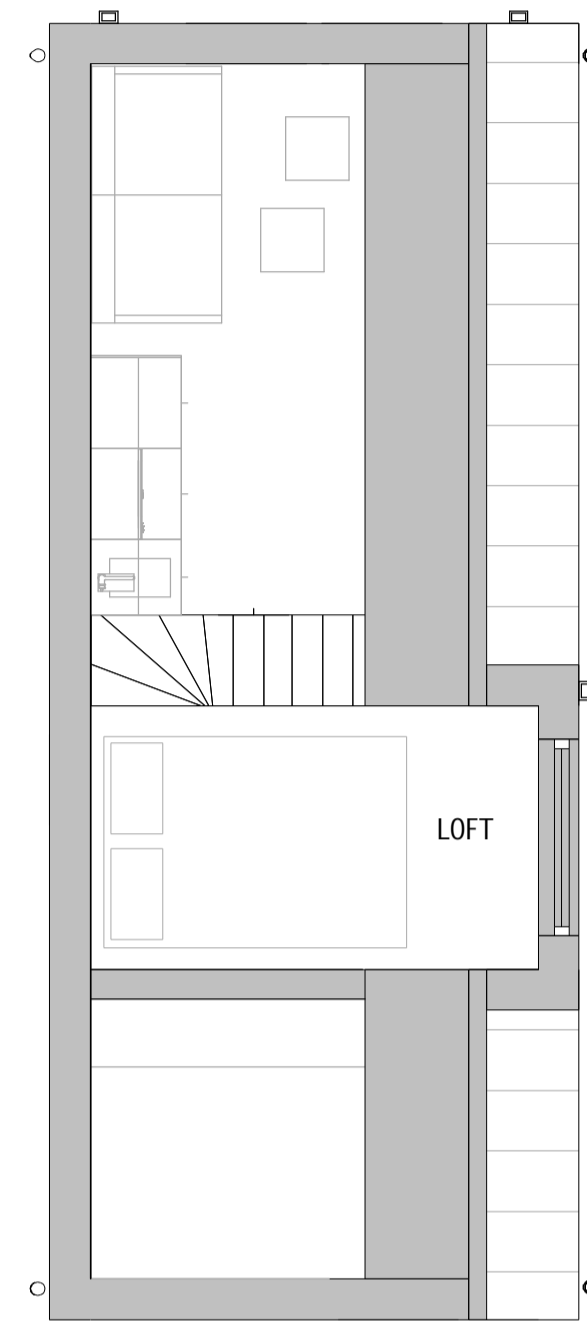

HÅLLBAR 30 kvm - K

PLAN

LOFT

FASAD MOT ÖSTER

FASAD MOT NORR

SEKTION A-A

FASAD MOT VÄSTER

FASAD MOT SÖDER

TERRASSER, MÖBLER OCH VISS
FAST INREDNING SOM VISAS PÅ
RITNING KAN VARA TILLVAL. SE
GÄLLANDE INREDNINGSLISTA FÖR
VAD SOM INGÅR I DITT HUS