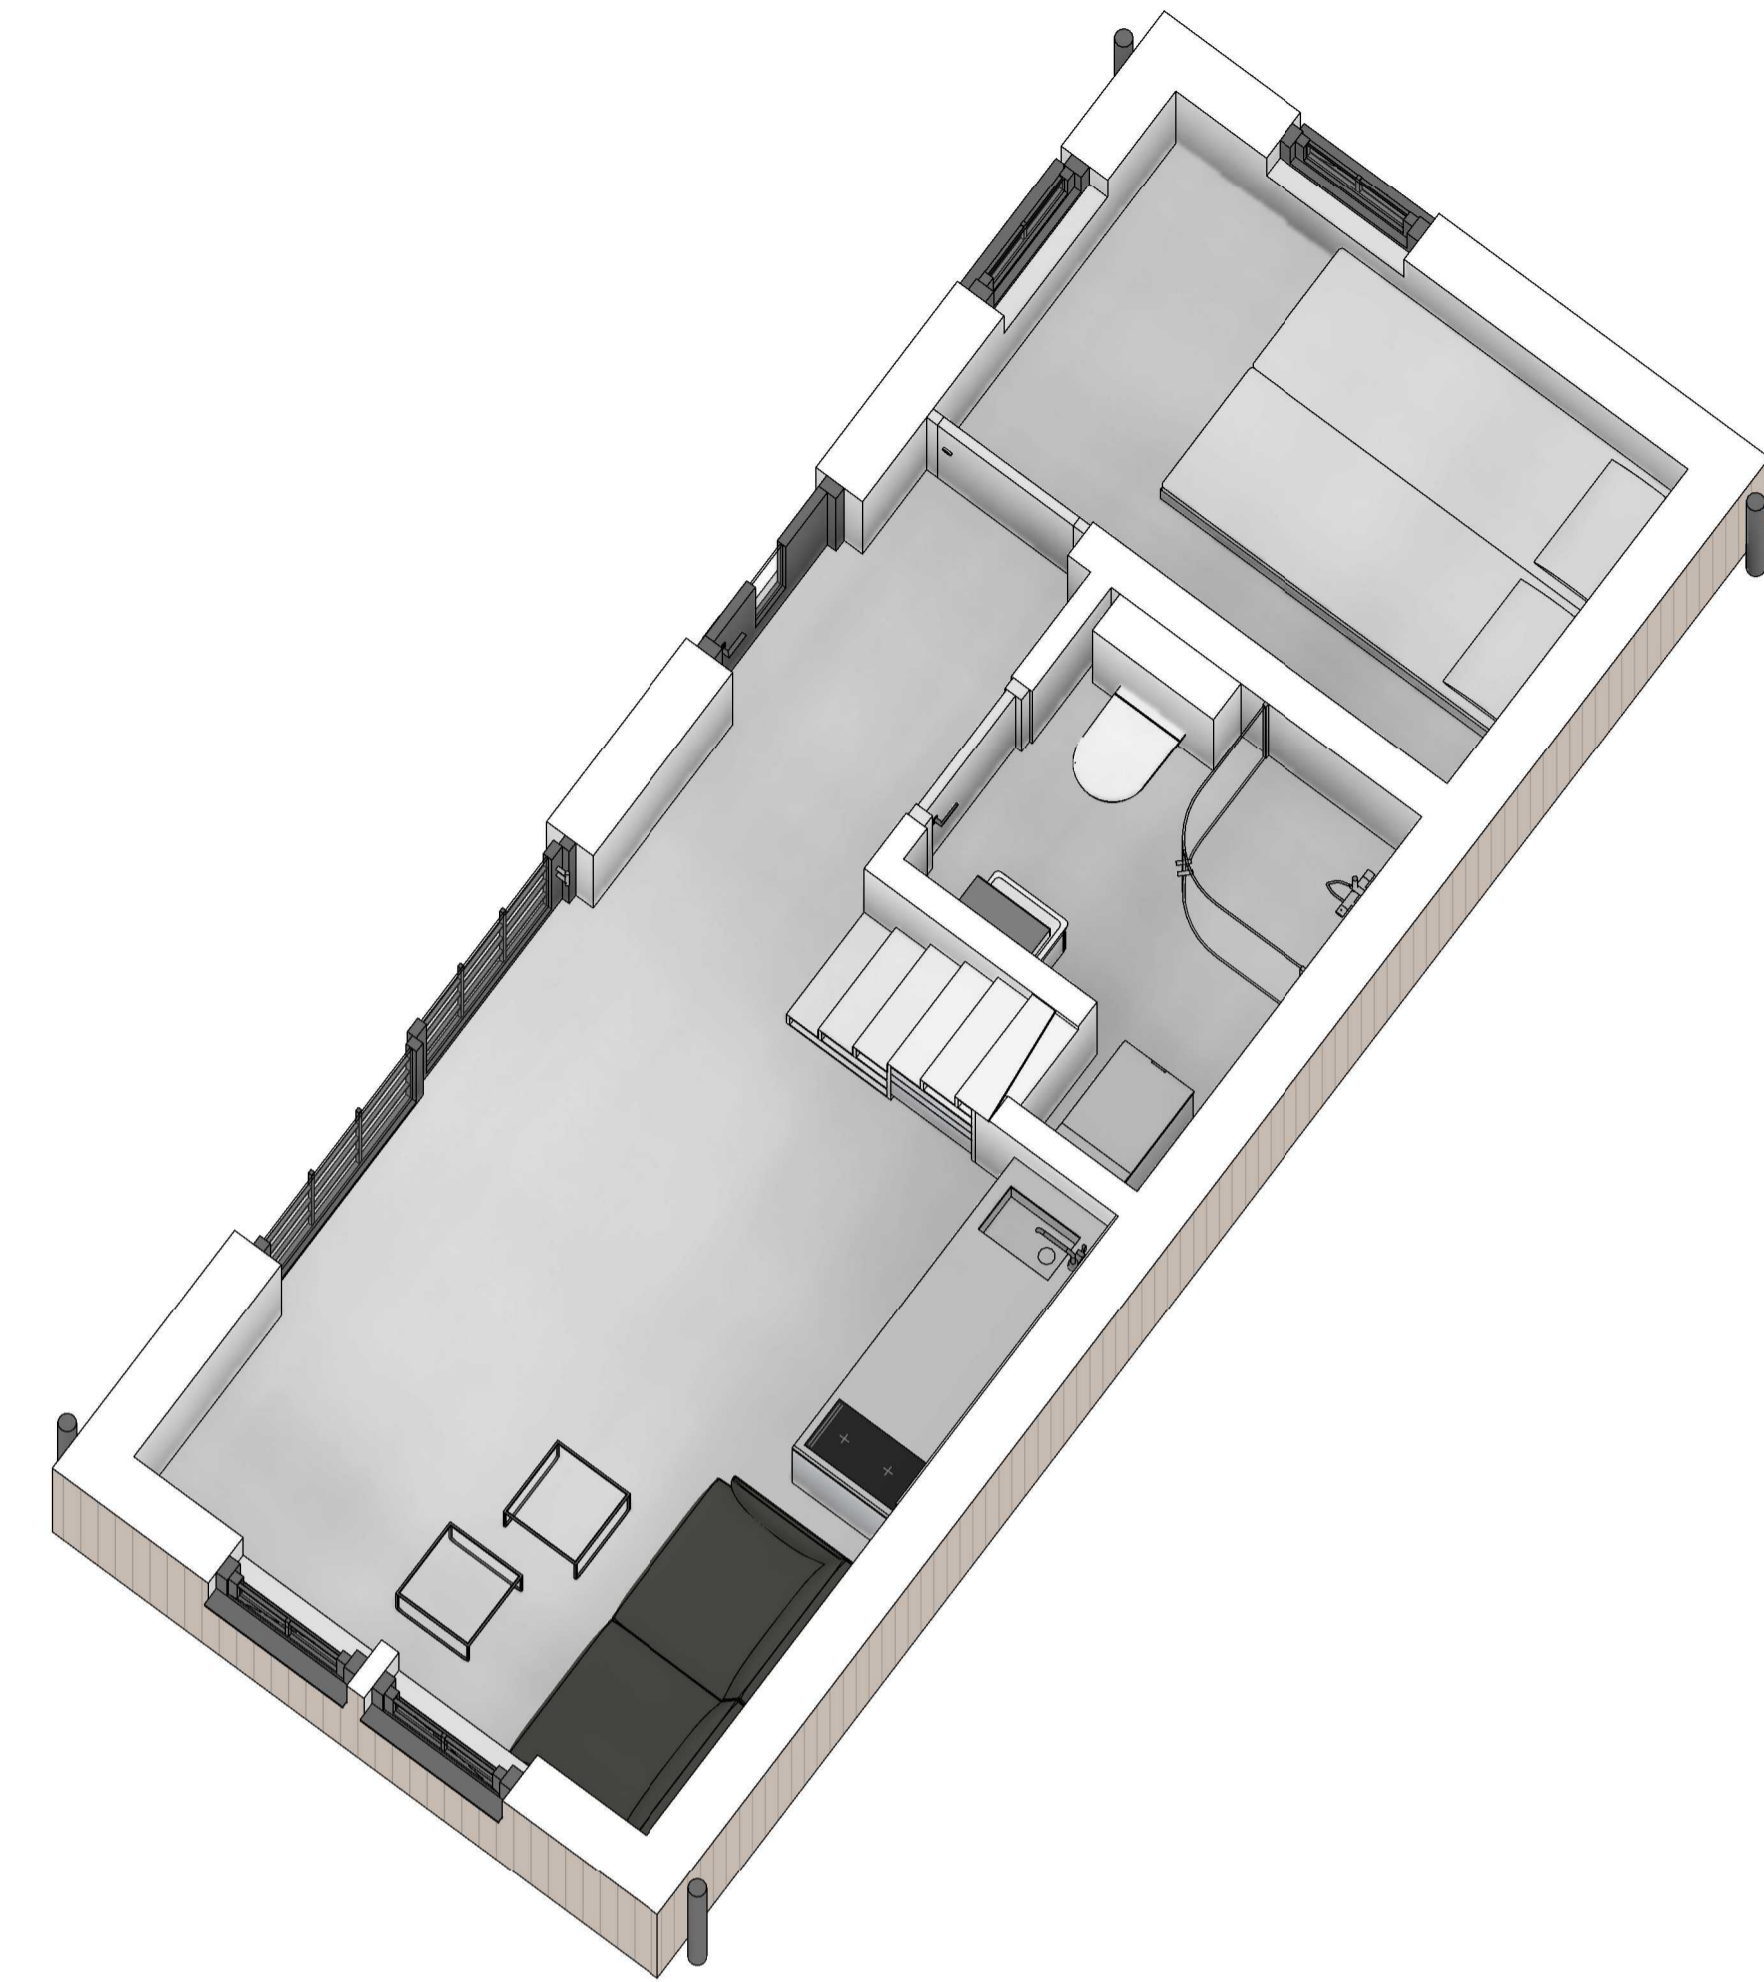

HÅLLBAR 30 kvm - K

PLAN

LOFT

FASAD MOT ÖSTER

FASAD MOT NORR

SEKTION A-A

FASAD MOT VÄSTER

FASAD MOT SÖDER

TERRASSER, MÖBLER OCH VISS
FAST INREDNING SOM VISAS PÅ
RITNING KAN VARA TILLVAL. SE
GÄLLANDE INREDNINGSLISTA FÖR
VAD SOM INGÅR I DITT HUS