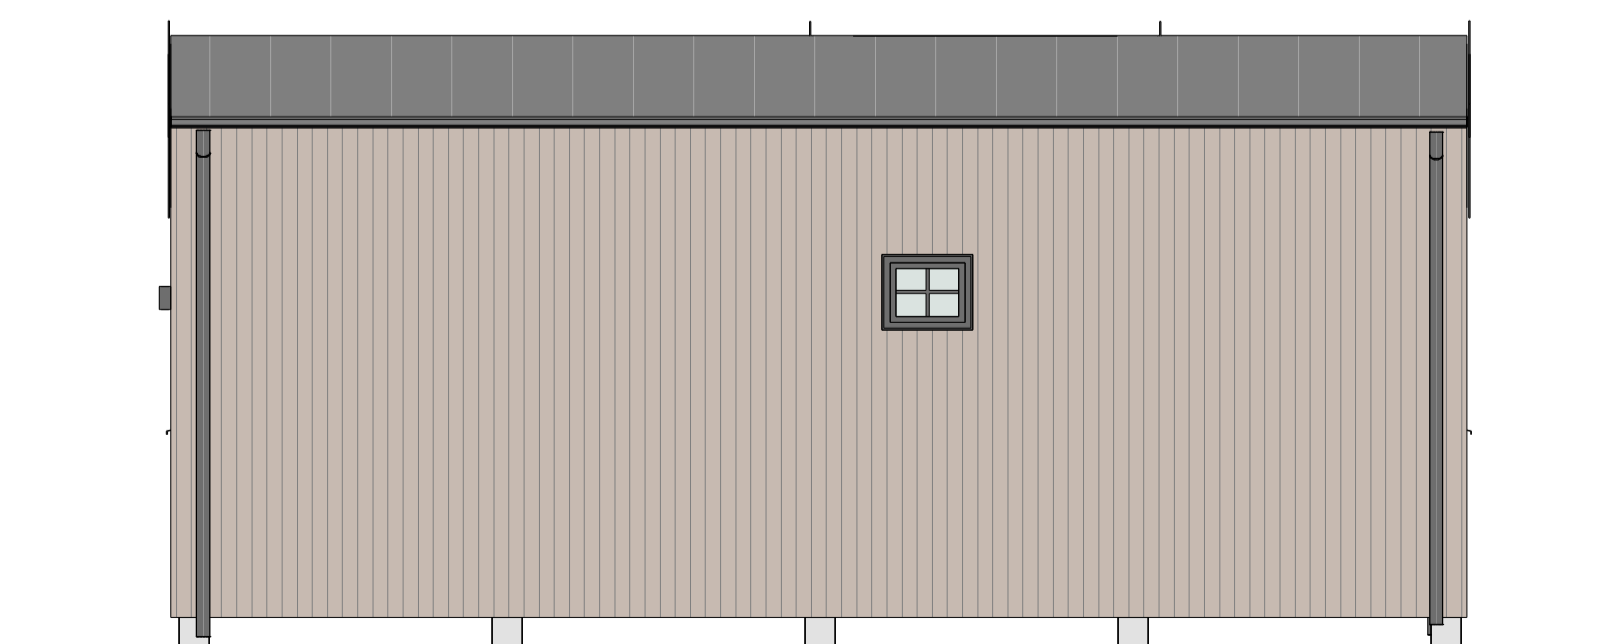

HÅLLBAR 30 kvm - K

PLAN

LOFT

FASAD MOT ÖSTER

FASAD MOT NORR

SEKTION A-A

FASAD MOT VÄSTER

FASAD MOT SÖDER

TERRASSER, MÖBLER OCH VISS
FAST INREDNING SOM VISAS PÅ
RITNING KAN VARA TILLVAL. SE
GÄLLANDE INREDNINGSLISTA FÖR
VAD SOM INGÅR I DITT HUS