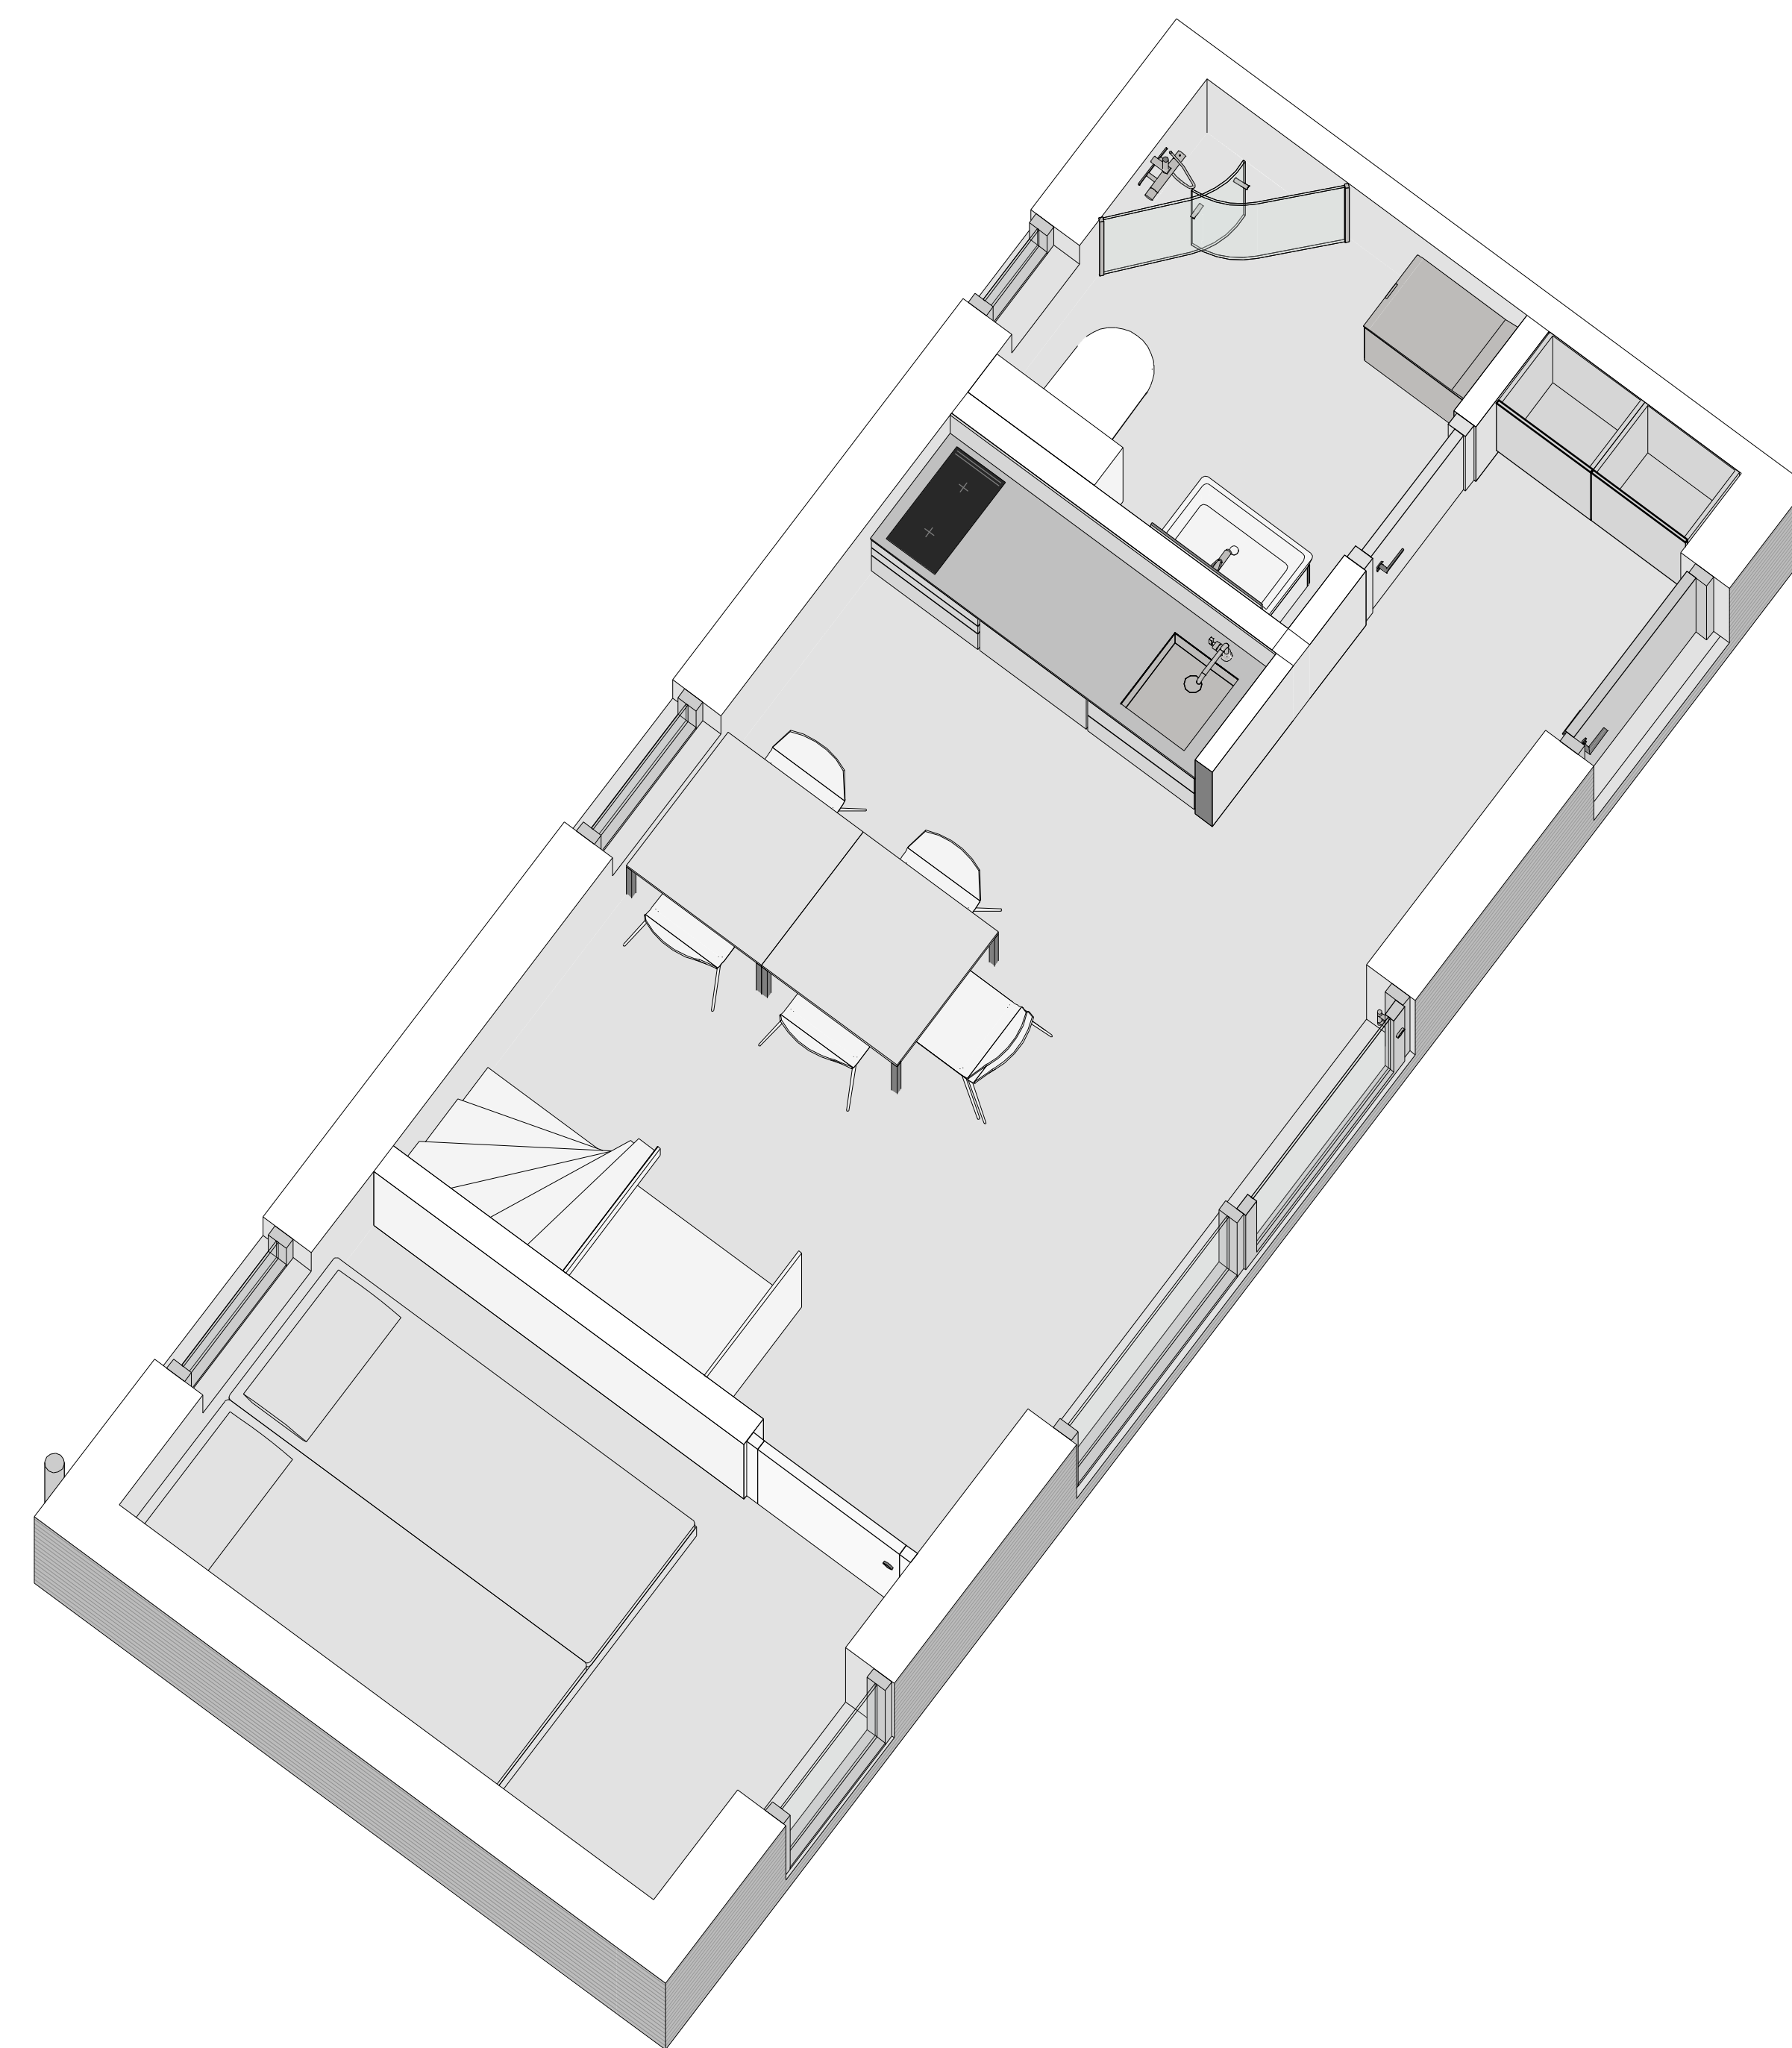

MODERN 30 kvm - H

PLAN

LOFT

FASAD MOT VÄSTER

FASAD MOT SÖDER

FASAD MOT ÖSTER

FASAD MOT NORR

SEKTION A-A

TERRASSER, MÖBLER OCH VISS FAST INREDNING SOM VISAS PÅ RITNING KAN VARA TILLVAL. SE GÄLLANDE INREDNINGSLISTA FÖR VAD SOM INGÅR I DITT HUS