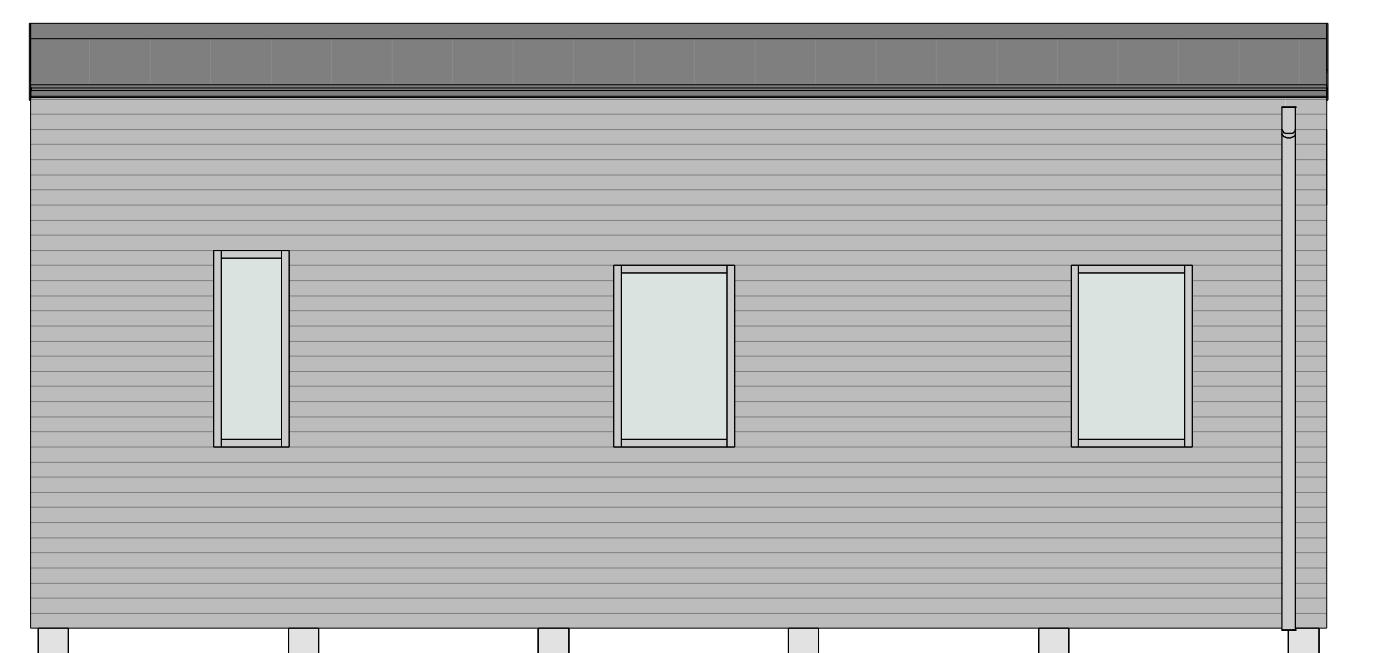

MODERN 30 kvm - H

PLAN

LOFT

FASAD MOT VÄSTER

FASAD MOT SÖDER

FASAD MOT ÖSTER

FASAD MOT NORR

SEKTION A-A

TERRASSER, MÖBLER OCH VISS FAST INREDNING SOM VISAS PÅ RITNING KAN VARA TILLVAL. SE GÄLLANDE INREDNINGSLISTA FÖR VAD SOM INGÅR I DITT HUS