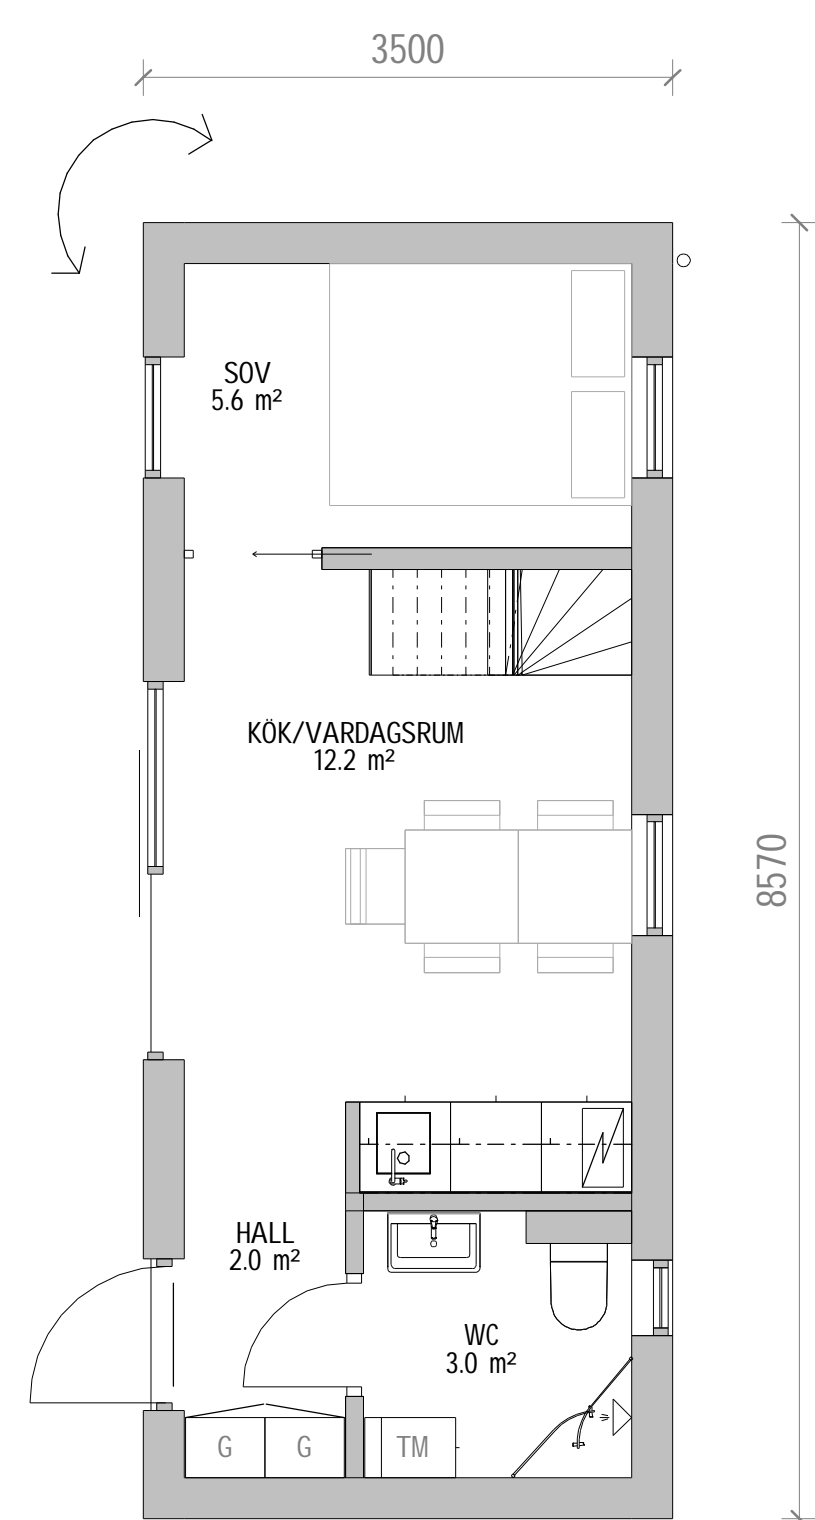

MODERN 30 kvm - H

PLAN

LOFT

FASAD MOT VÄSTER

FASAD MOT SÖDER

FASAD MOT ÖSTER

FASAD MOT NORR

SEKTION A-A