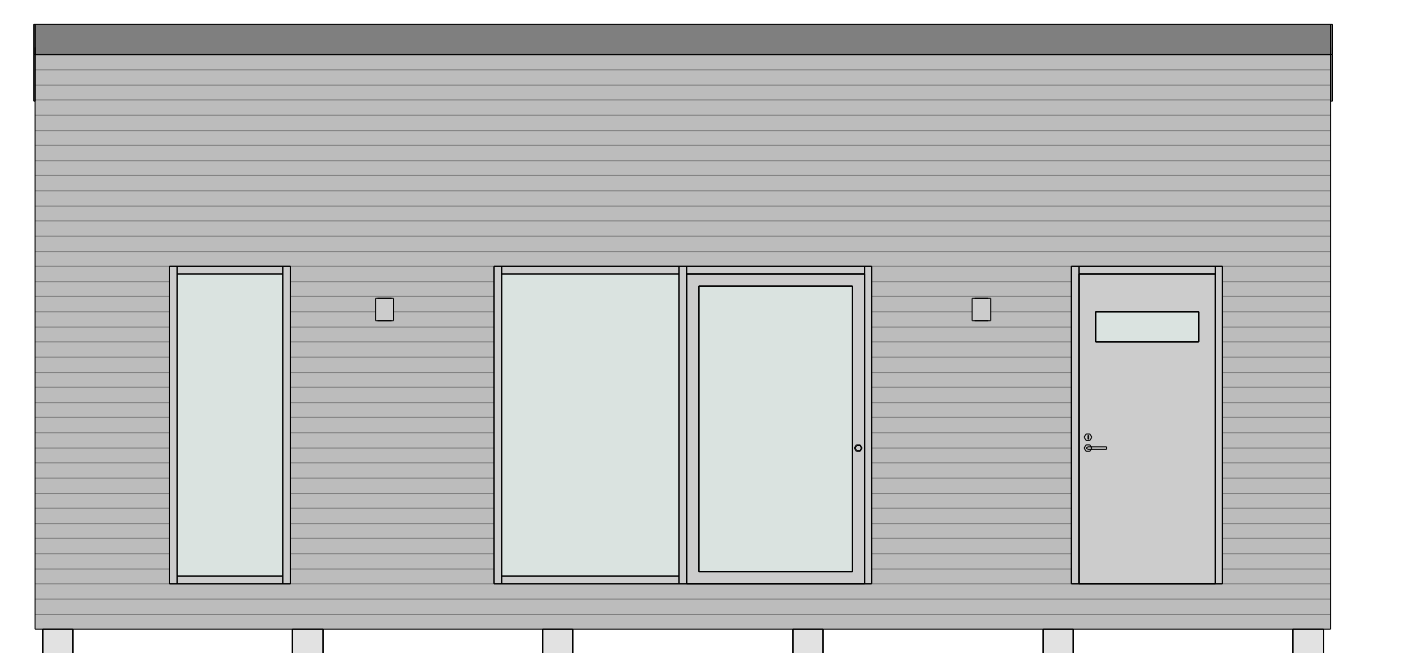

MODERN 30 kvm - H

PLAN

LOFT

FASAD MOT VÄSTER

FASAD MOT SÖDER

FASAD MOT ÖSTER

FASAD MOT NORR

SEKTION A-A