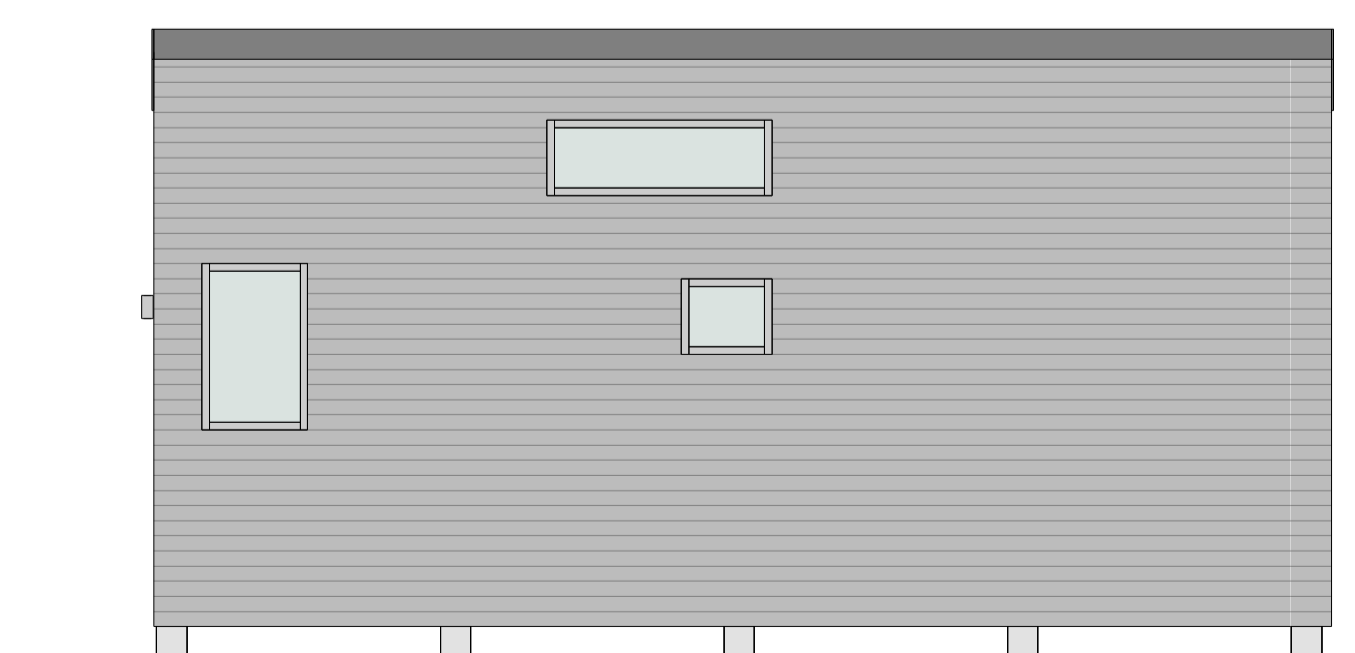

# MODERN 30 kvm - J

PLAN

LOFT

FASAD MOT SÖDER

FASAD MOT VÄSTER

SEKTION A-A

FASAD MOT NORR

FASAD MOT ÖSTER