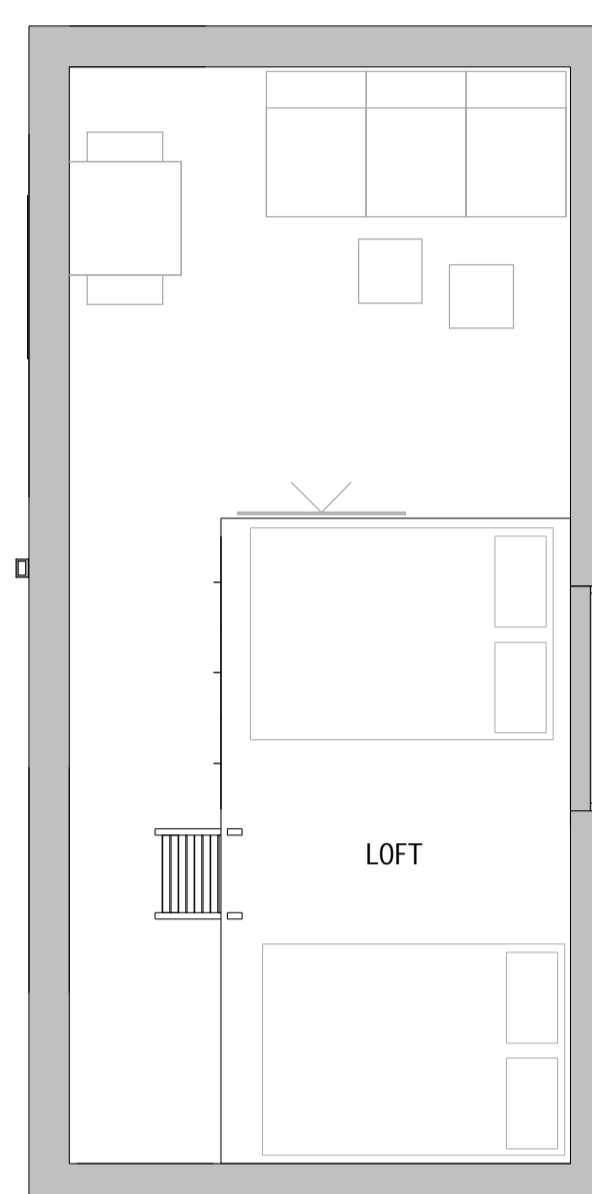

# MODERN 30 kvm - J

PLAN

LOFT

FASAD MOT SÖDER

FASAD MOT VÄSTER

SEKTION A-A

FASAD MOT NORR

FASAD MOT ÖSTER

TERRASSER, MÖBLER OCH VISS FAST INREDNING SOM VISAS PÅ RITNING KAN VARA TILLVAL. SE GÄLLANDE INREDNINGSLISTA FÖR VAD SOM INGÅR I DITT HUS