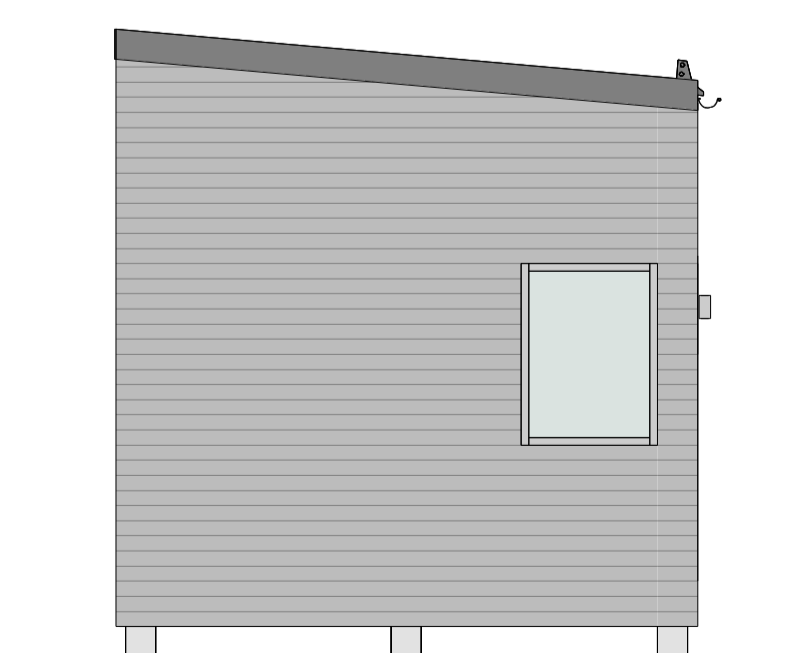

# MODERN 30 kvm - J

PLAN

LOFT

FASAD MOT SÖDER

FASAD MOT VÄSTER

SEKTION A-A

FASAD MOT NORR

FASAD MOT ÖSTER

TERRASSER, MÖBLER OCH VISS FAST INREDNING SOM VISAS PÅ RITNING KAN VARA TILLVAL. SE GÄLLANDE INREDNINGSLISTA FÖR VAD SOM INGÅR I DITT HUS