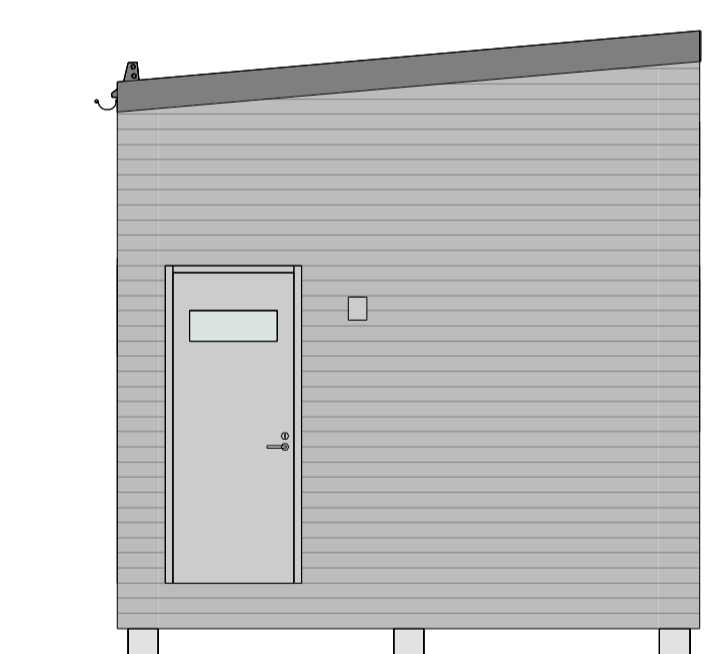

# MODERN 30 kvm - J

PLAN

LOFT

FASAD MOT SÖDER

FASAD MOT VÄSTER

SEKTION A-A

FASAD MOT NORR

FASAD MOT ÖSTER

TERRASSER, MÖBLER OCH VISS FAST INREDNING SOM VISAS PÅ RITNING KAN VARA TILLVAL. SE GÄLLANDE INREDNINGSLISTA FÖR VAD SOM INGÅR I DITT HUS