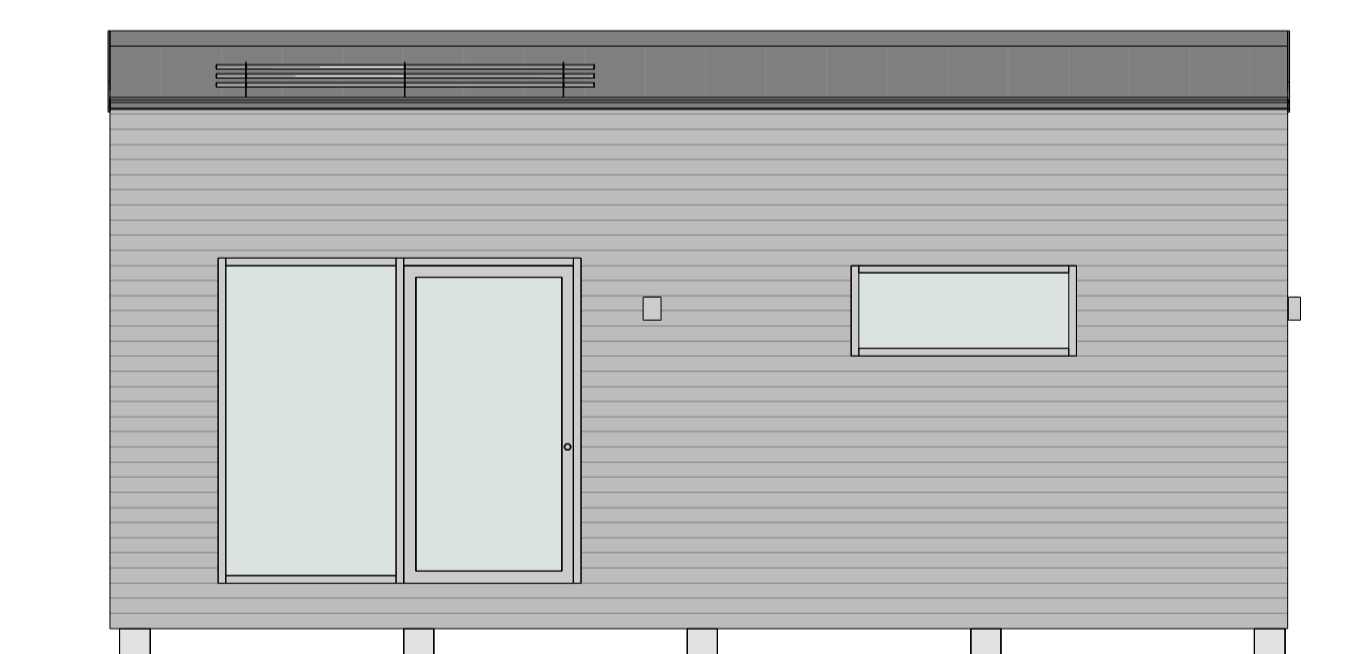

# MODERN 30 kvm - J

PLAN

LOFT

FASAD MOT SÖDER

FASAD MOT VÄSTER

SEKTION A-A

FASAD MOT NORR

FASAD MOT ÖSTER

TERRASSER, MÖBLER OCH VISS FAST INREDNING SOM VISAS PÅ RITNING KAN VARA TILLVAL. SE GÄLLANDE INREDNINGSLISTA FÖR VAD SOM INGÅR I DITT HUS