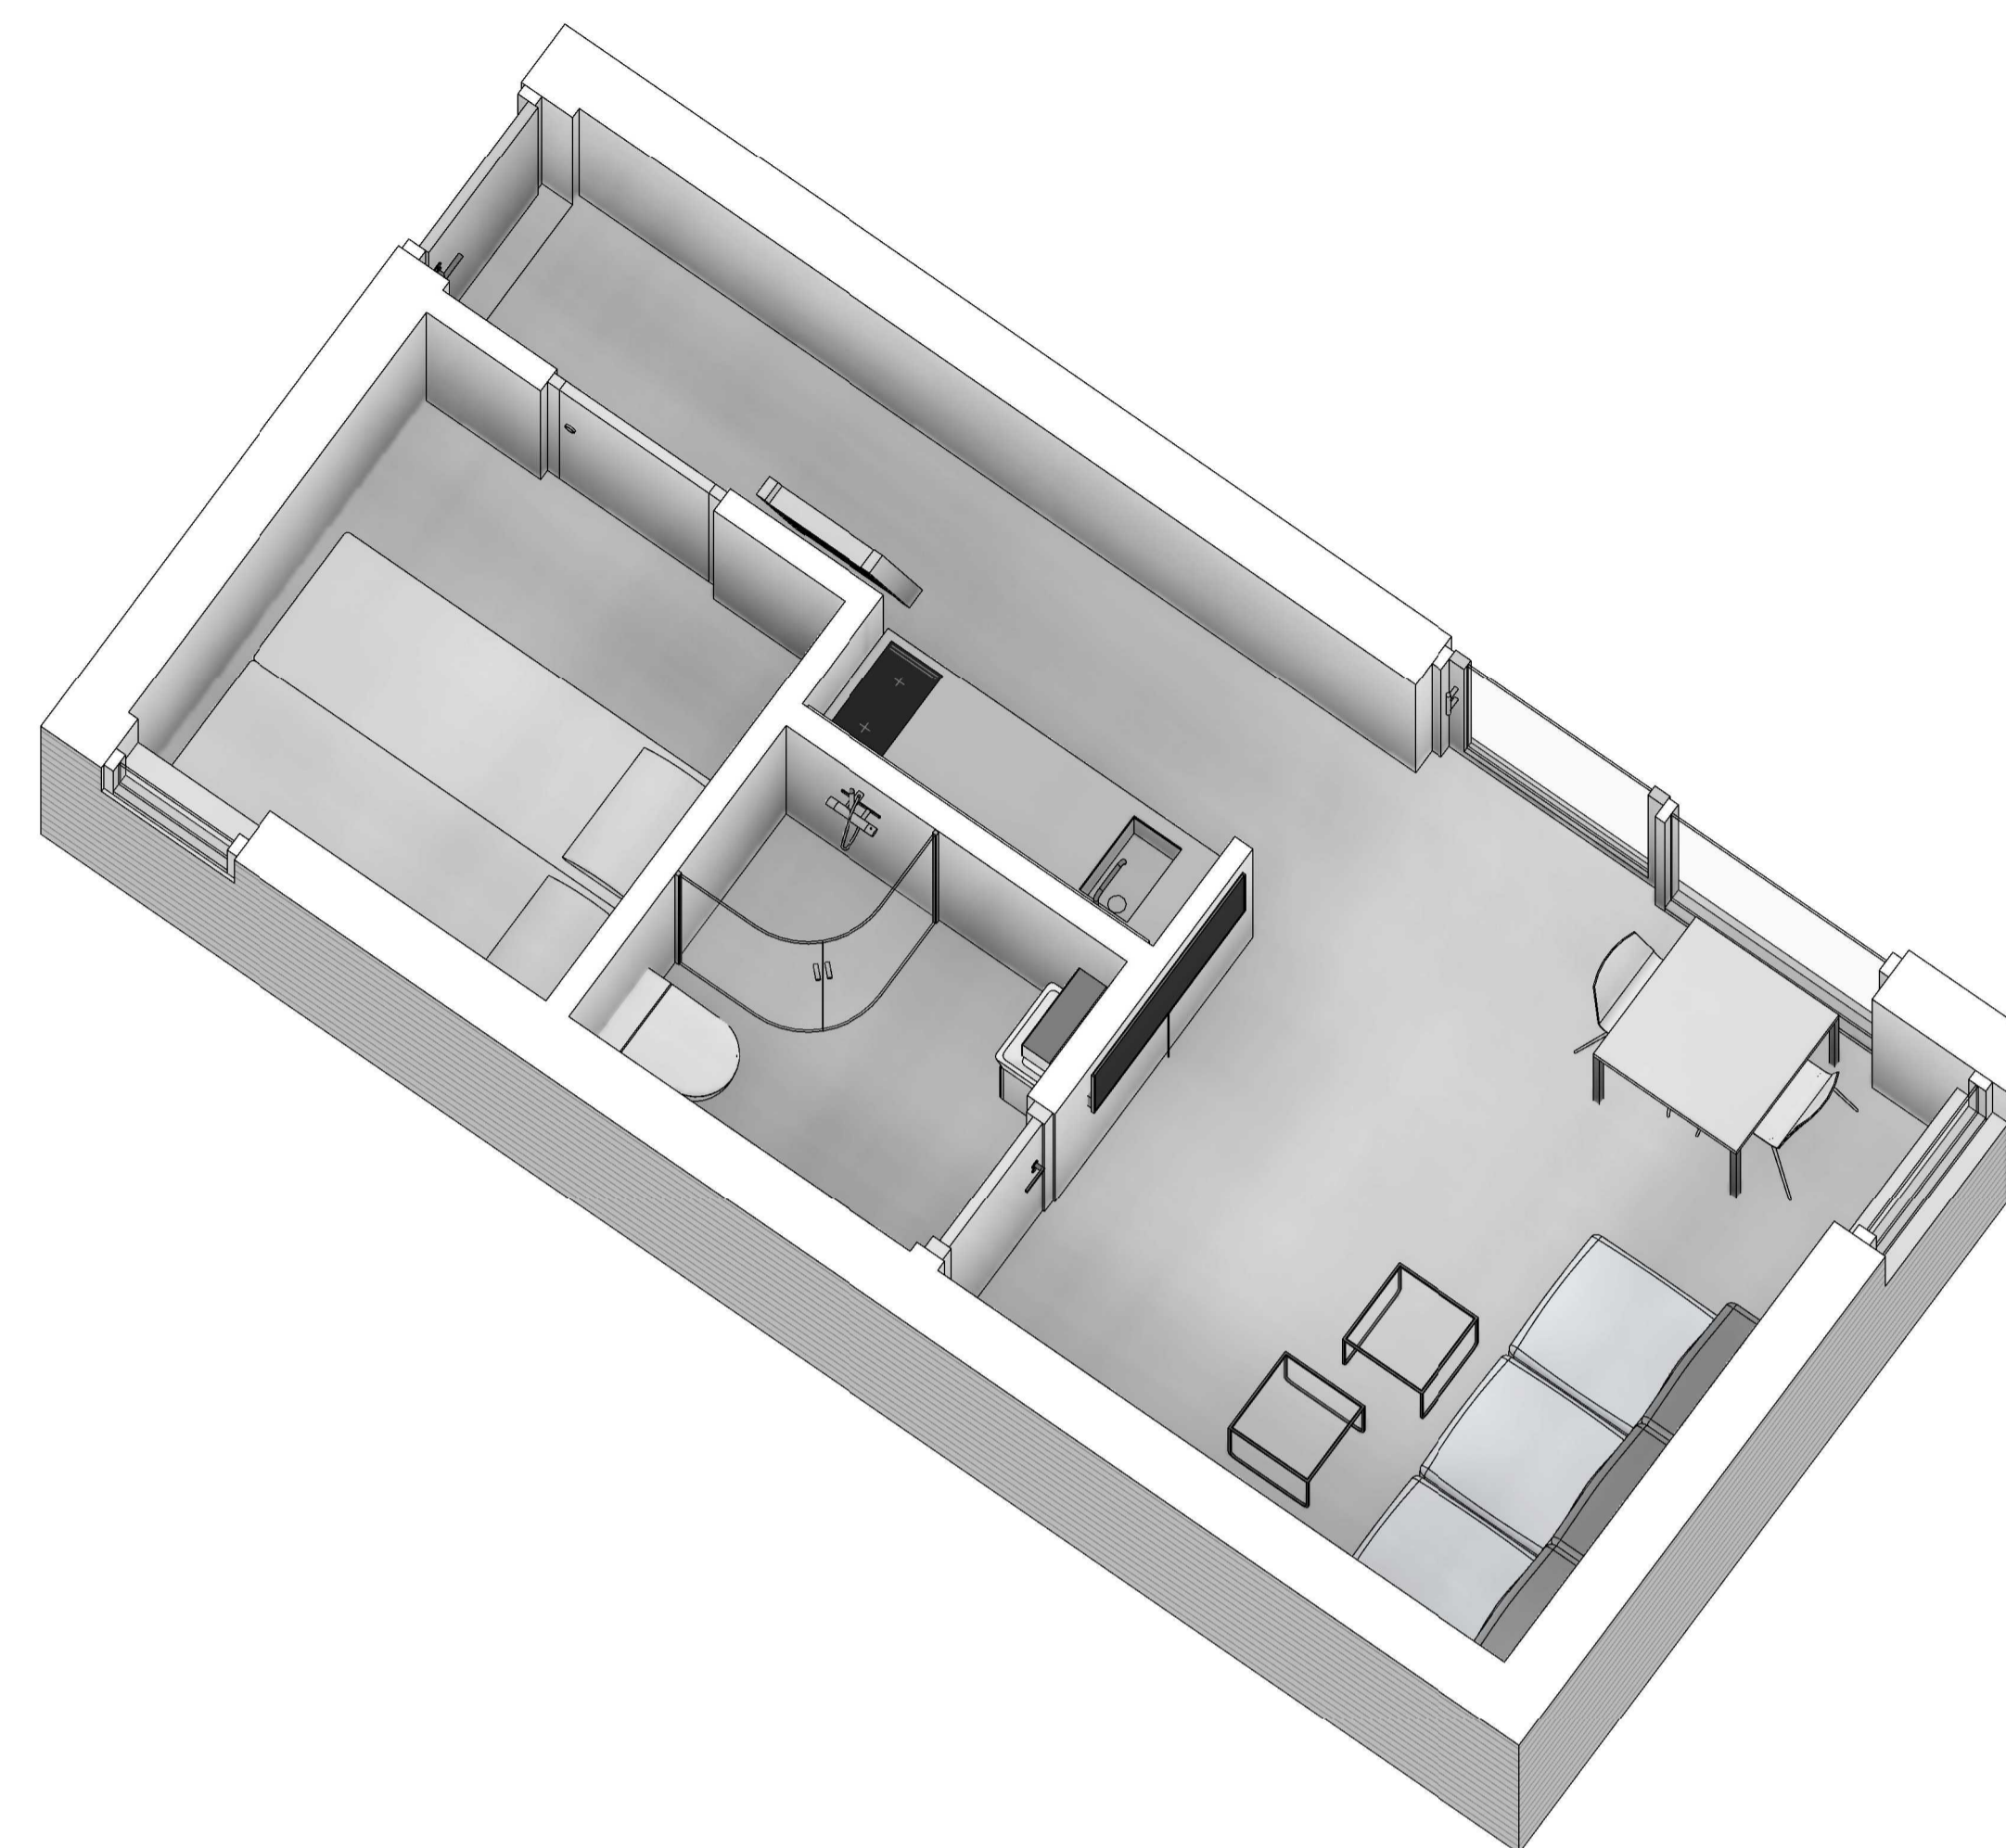

# MODERN 30 kvm - J

PLAN

LOFT

FASAD MOT SÖDER

FASAD MOT VÄSTER

SEKTION A-A

FASAD MOT NORR

FASAD MOT ÖSTER

TERRASSER, MÖBLER OCH VISS FAST INREDNING SOM VISAS PÅ RITNING KAN VARA TILLVAL. SE GÄLLANDE INREDNINGSLISTA FÖR VAD SOM INGÅR I DITT HUS