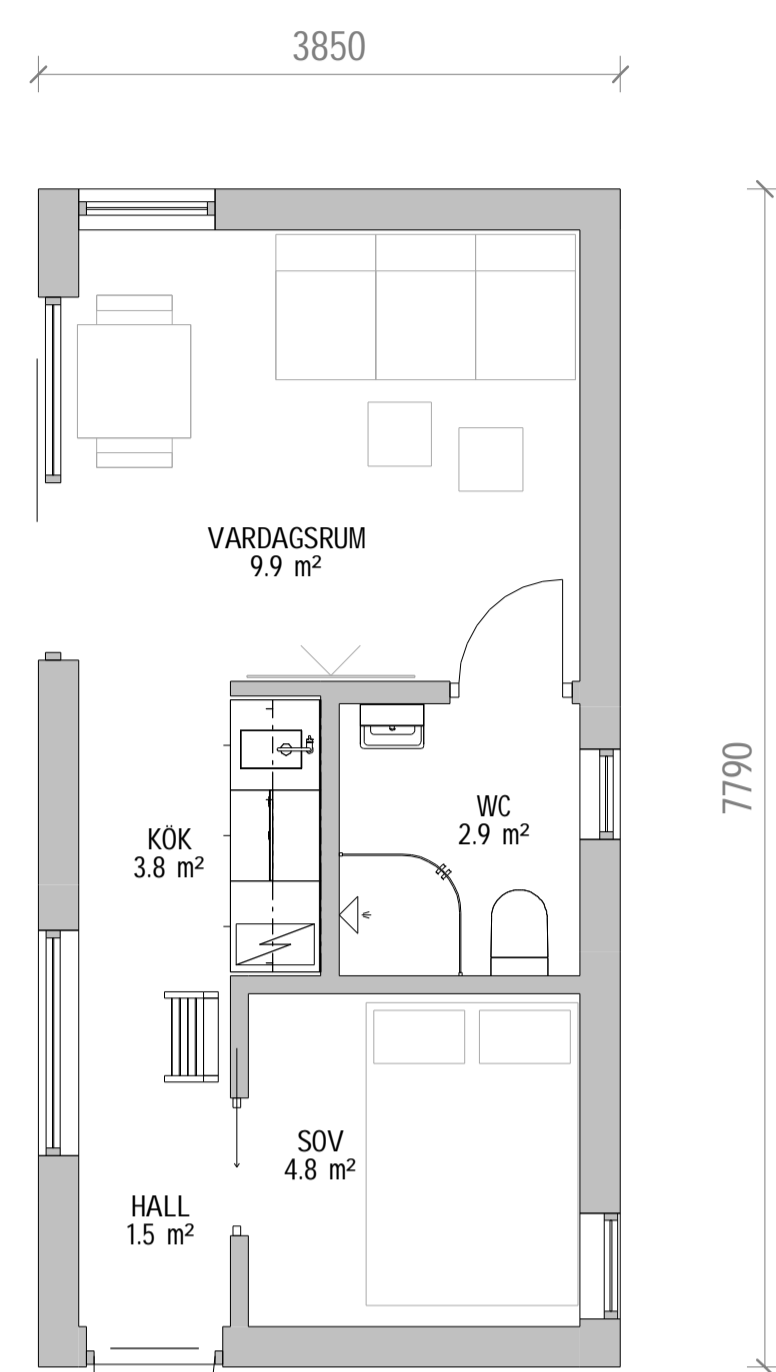

# MODERN 30 kvm - J

PLAN

LOFT

FASAD MOT SÖDER

FASAD MOT VÄSTER

SEKTION A-A

FASAD MOT NORR

FASAD MOT ÖSTER