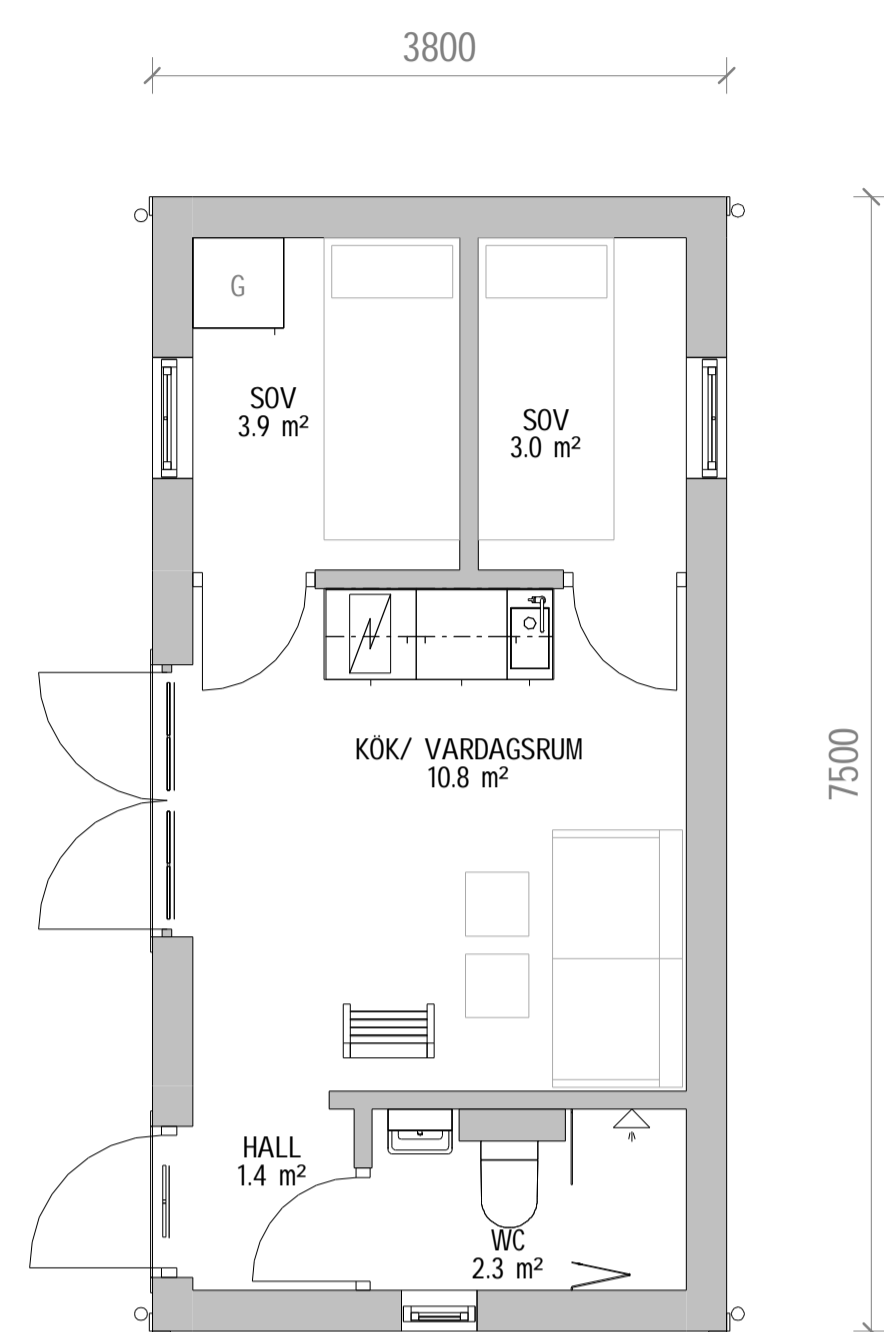

KLASSISK 30 kvm - I

PLAN

LOFT

FASAD MOT VÄSTER

FASAD MOT SÖDER

FASAD MOT ÖSTER

FASAD MOT NORR

SEKTION A-A