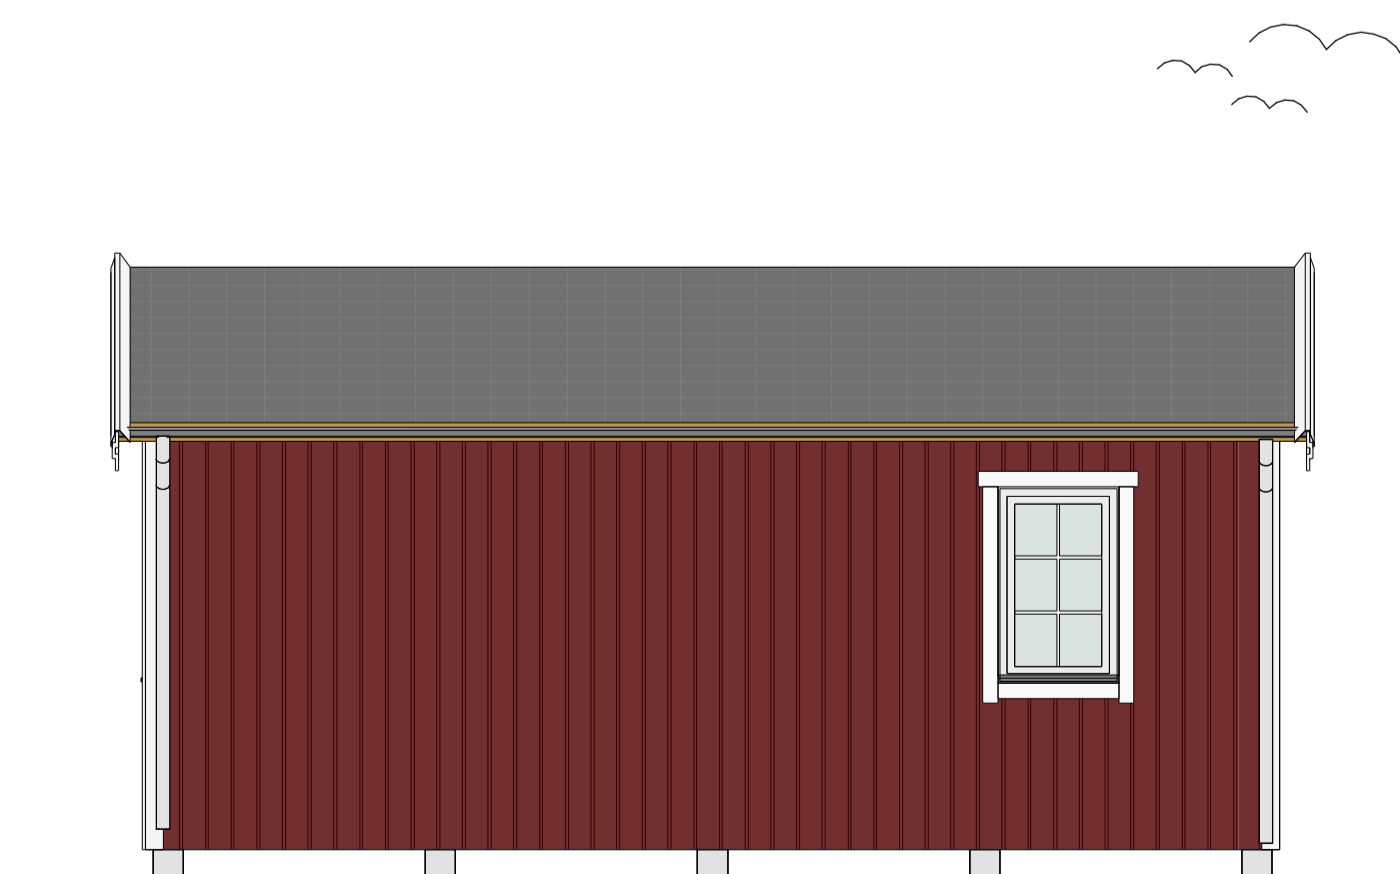

KLASSISK 30 kvm - I

PLAN

LOFT

FASAD MOT VÄSTER

FASAD MOT SÖDER

FASAD MOT ÖSTER

FASAD MOT NORR

SEKTION A-A

TERRASSER, MÖBLER OCH VISS FAST INREDNING SOM VISAS PÅ RITNING KAN VARA TILLVAL. SE GÄLLANDE INREDNINGSLISTA FÖR VAD SOM INGÅR I DITT HUS