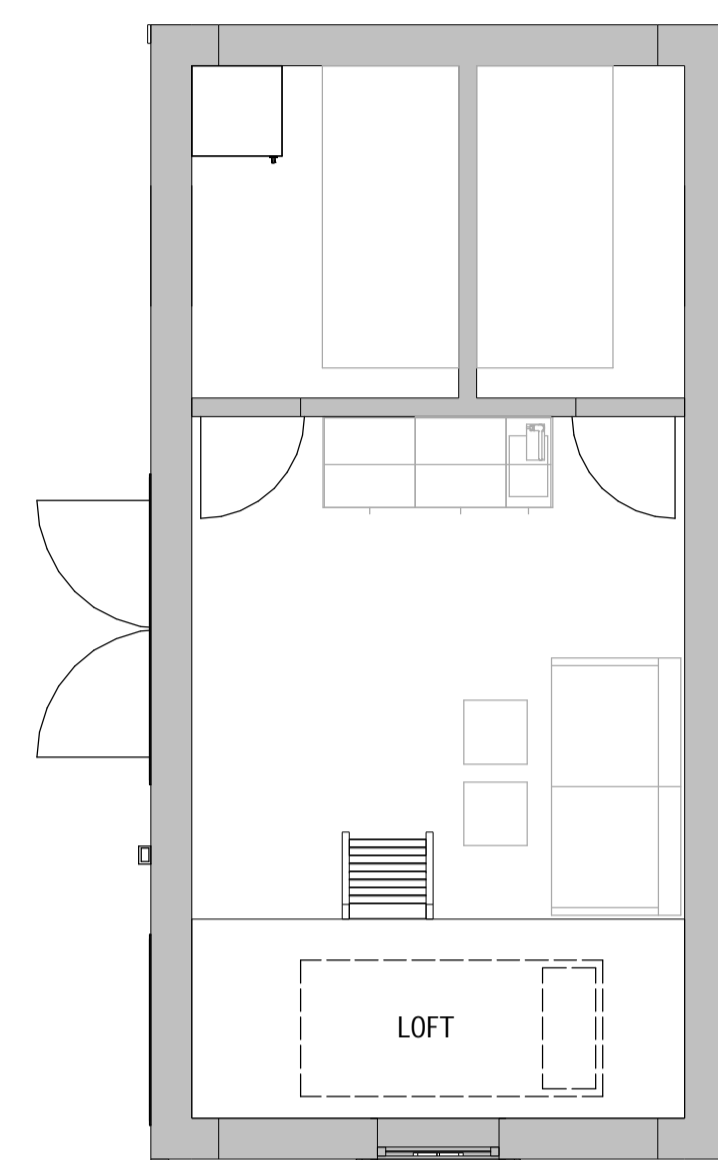

KLASSISK 30 kvm - I

PLAN

LOFT

FASAD MOT VÄSTER

FASAD MOT SÖDER

FASAD MOT ÖSTER

FASAD MOT NORR

SEKTION A-A

TERRASSER, MÖBLER OCH VISS FAST INREDNING SOM VISAS PÅ RITNING KAN VARA TILLVAL. SE GÄLLANDE INREDNINGSLISTA FÖR VAD SOM INGÅR I DITT HUS