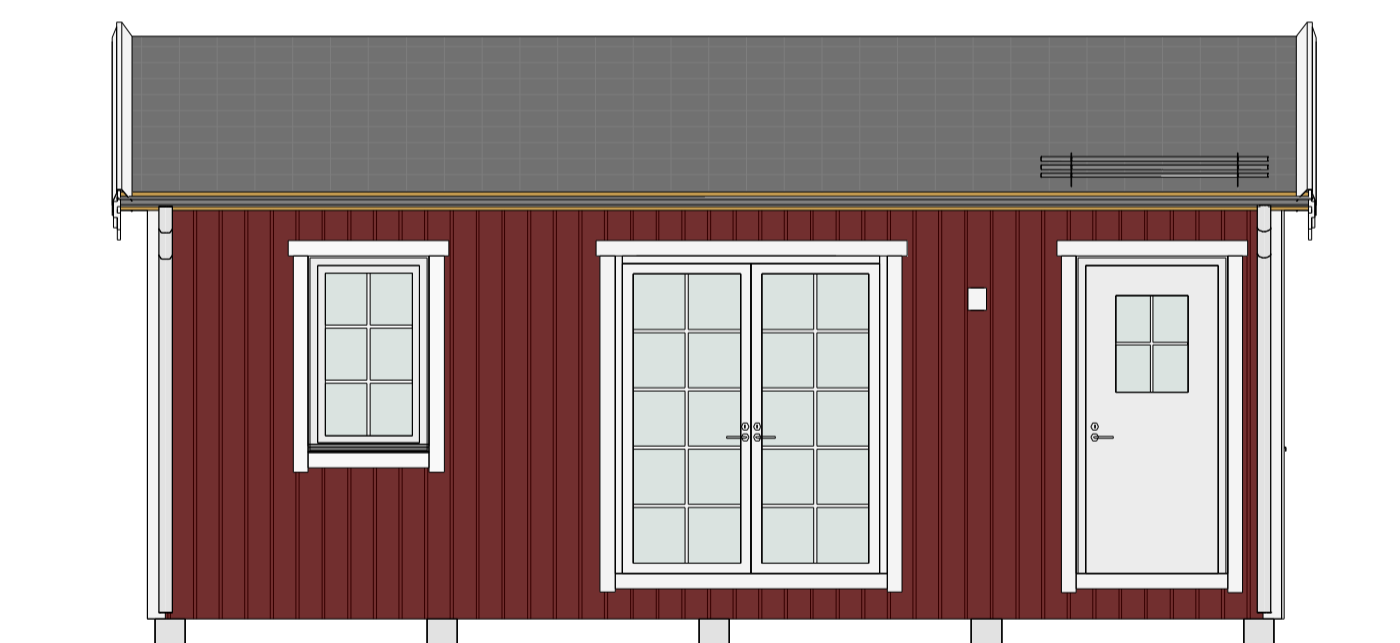

KLASSISK 30 kvm - I

PLAN

LOFT

FASAD MOT VÄSTER

FASAD MOT SÖDER

FASAD MOT ÖSTER

FASAD MOT NORR

SEKTION A-A