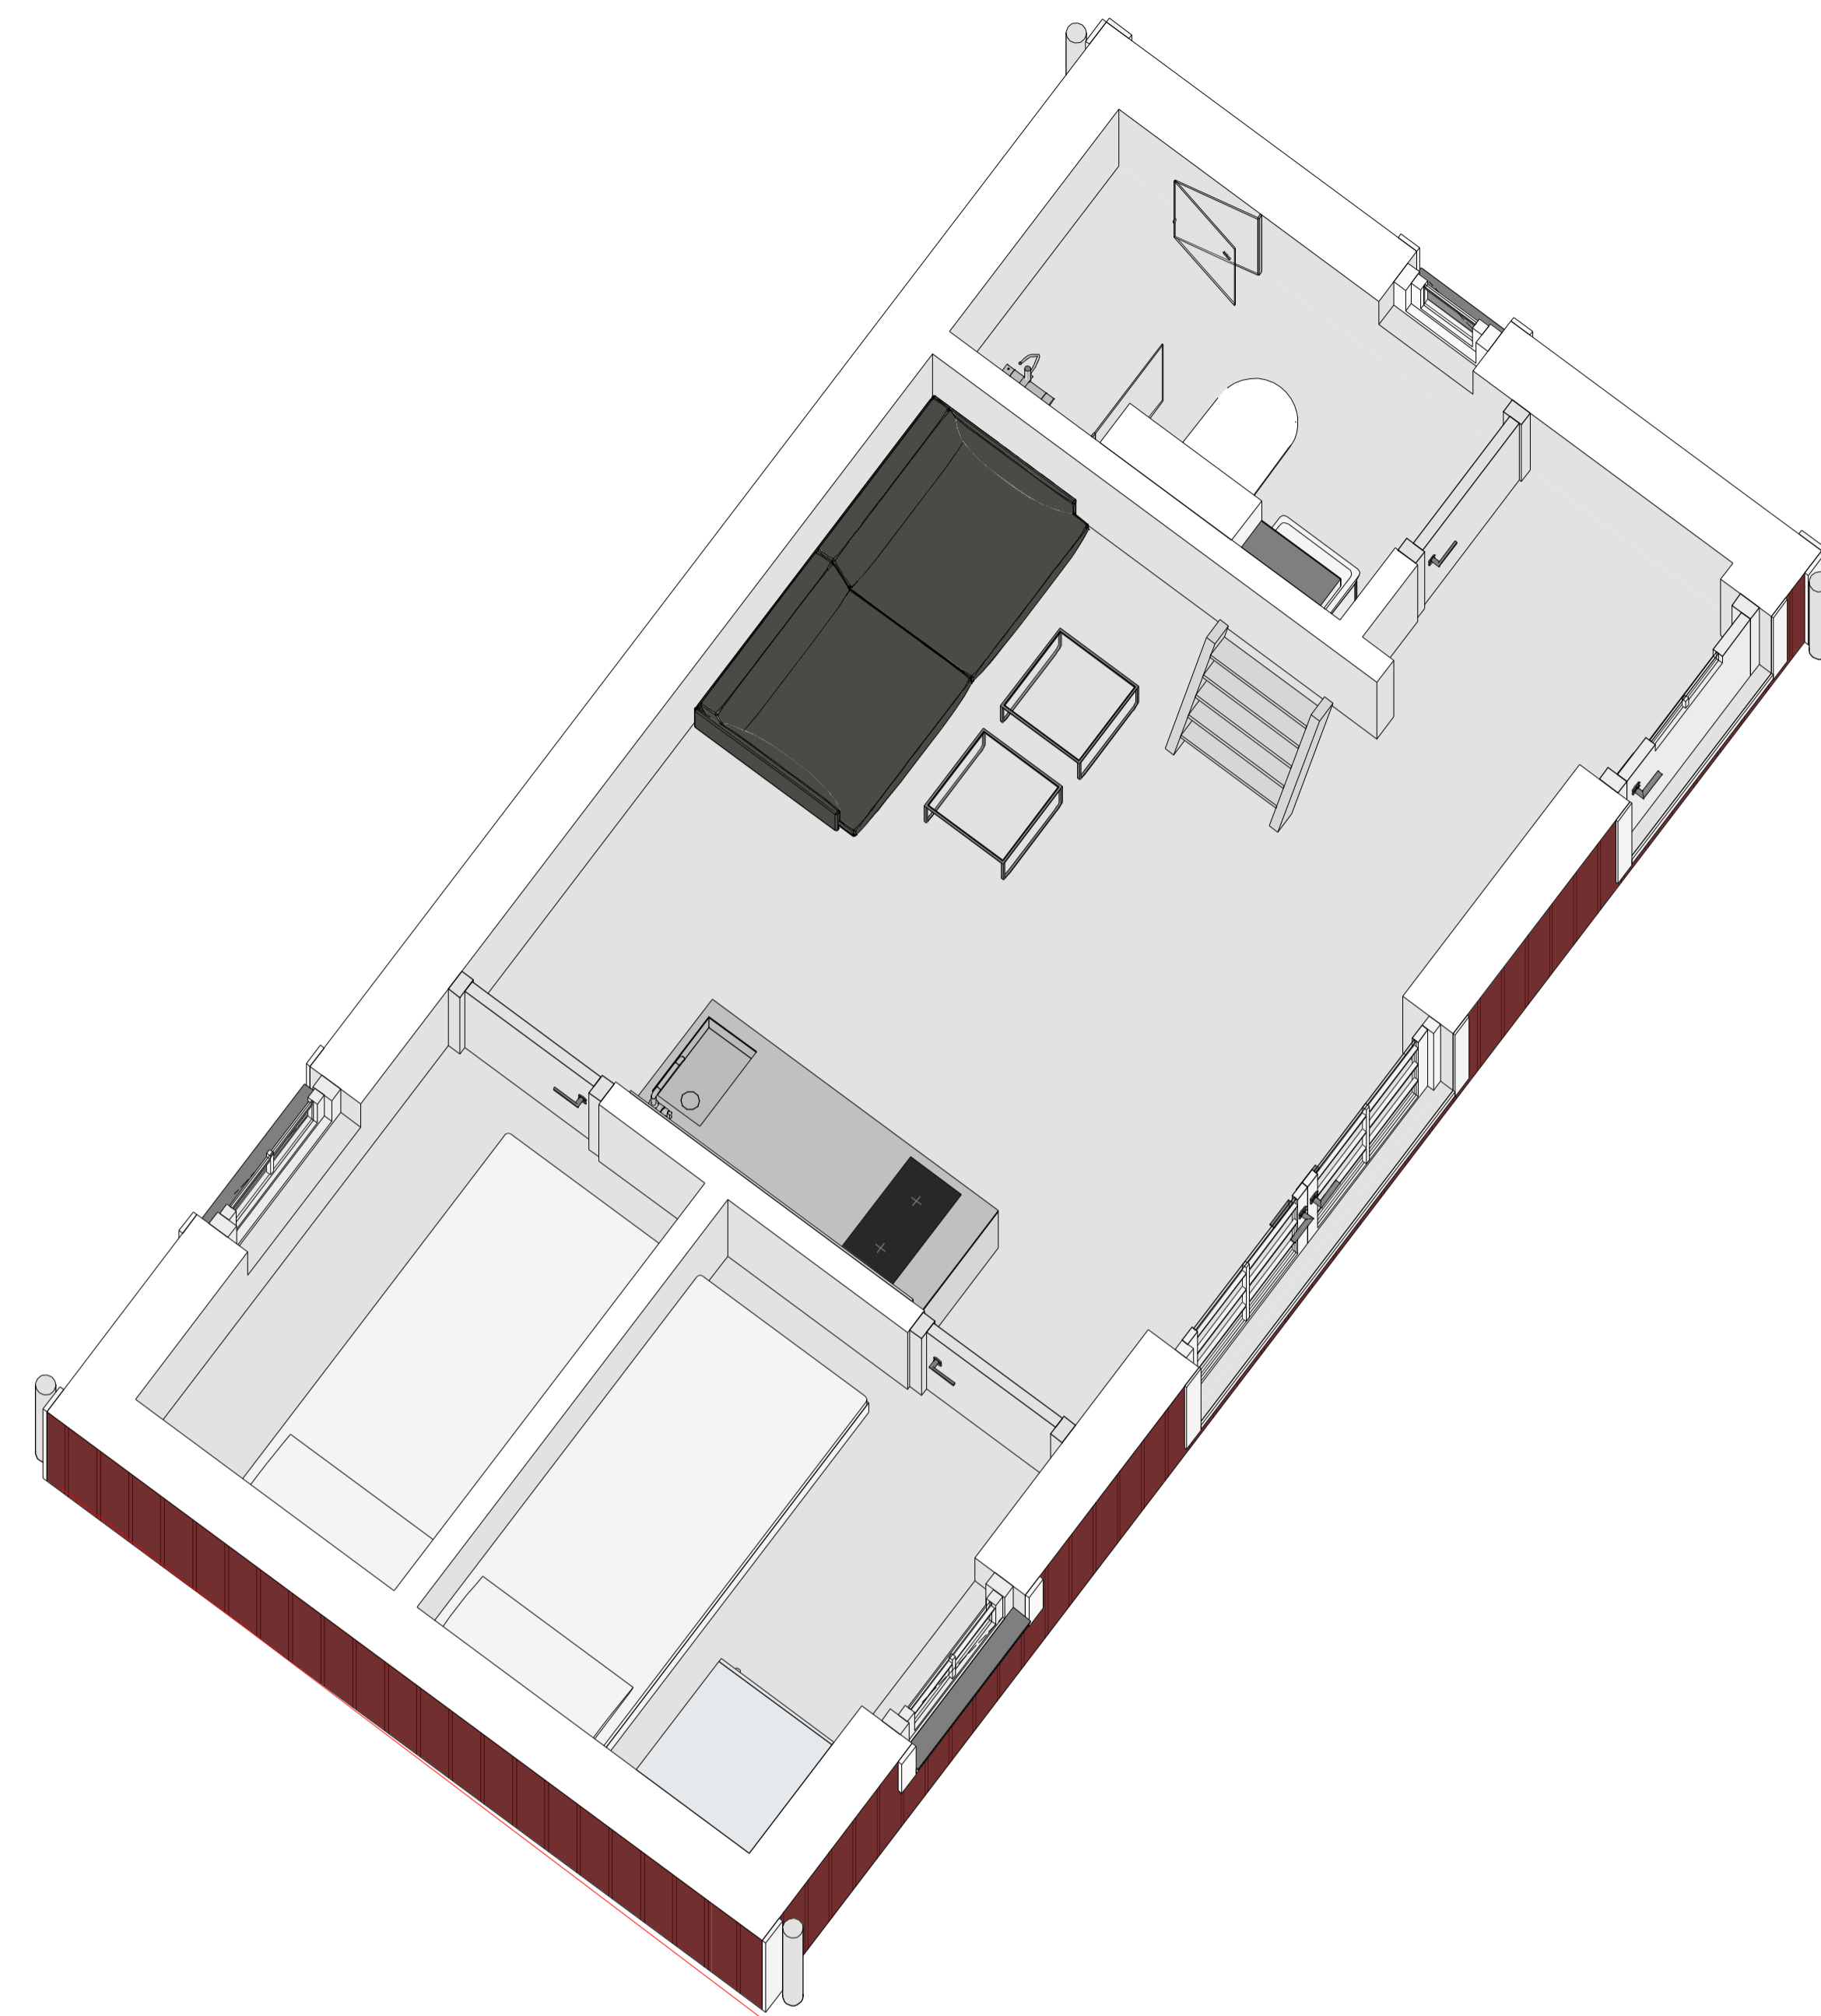

KLASSISK 30 kvm - I

PLAN

LOFT

FASAD MOT VÄSTER

FASAD MOT SÖDER

FASAD MOT ÖSTER

FASAD MOT NORR

SEKTION A-A

TERRASSER, MÖBLER OCH VISS FAST INREDNING SOM VISAS PÅ RITNING KAN VARA TILLVAL. SE GÄLLANDE INREDNINGSLISTA FÖR VAD SOM INGÅR I DITT HUS