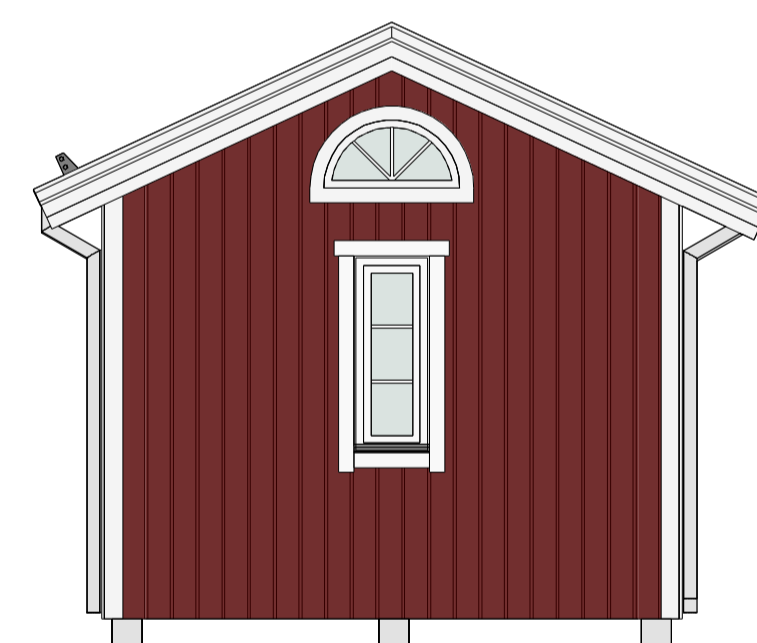

KLASSISK 30 kvm - I

PLAN

LOFT

FASAD MOT VÄSTER

FASAD MOT SÖDER

FASAD MOT ÖSTER

FASAD MOT NORR

SEKTION A-A

TERRASSER, MÖBLER OCH VISS FAST INREDNING SOM VISAS PÅ RITNING KAN VARA TILLVAL. SE GÄLLANDE INREDNINGSLISTA FÖR VAD SOM INGÅR I DITT HUS