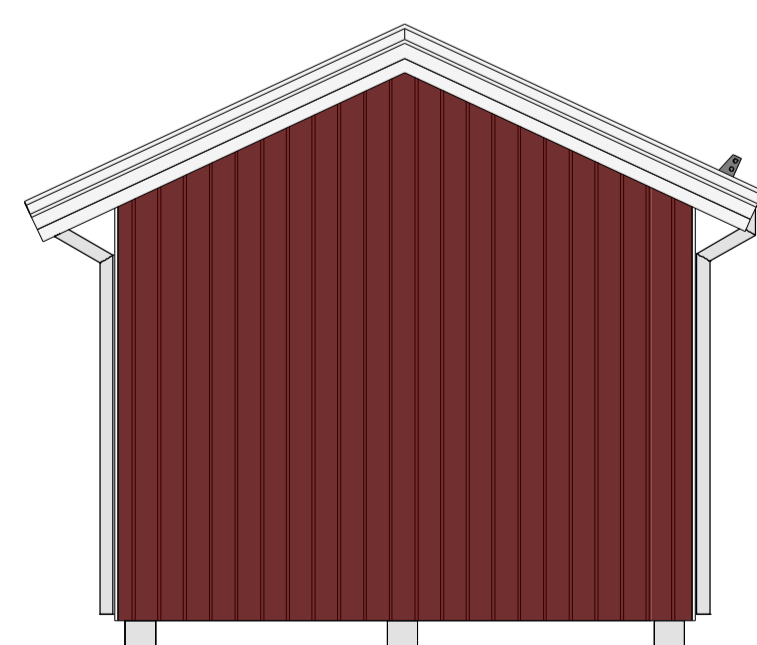

KLASSISK 30 kvm - I

PLAN

LOFT

FASAD MOT VÄSTER

FASAD MOT SÖDER

FASAD MOT ÖSTER

FASAD MOT NORR

SEKTION A-A

TERRASSER, MÖBLER OCH VISS FAST INREDNING SOM VISAS PÅ RITNING KAN VARA TILLVAL. SE GÄLLANDE INREDNINGSLISTA FÖR VAD SOM INGÅR I DITT HUS