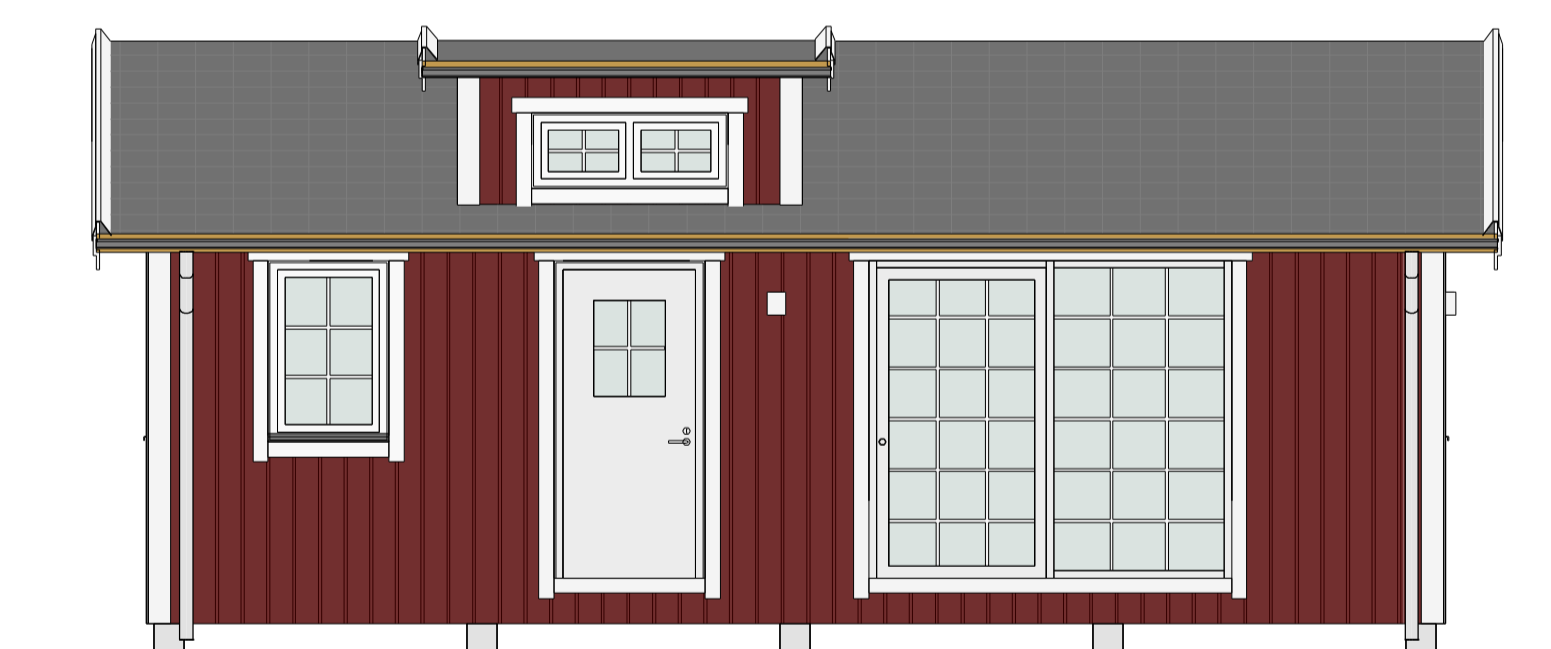

KLASSISK 30 kvm - K

PLAN

LOFT

FASAD MOT ÖSTER

FASAD MOT NORR

SEKTION A-A

FASAD MOT VÄSTER

FASAD MOT SÖDER

TERRASSER, MÖBLER OCH VISS FAST INREDNING SOM VISAS PÅ RITNING KAN VARA TILLVAL. SE GÄLLANDE INREDNINGSLISTA FÖR VAD SOM INGÅR I DITT HUS