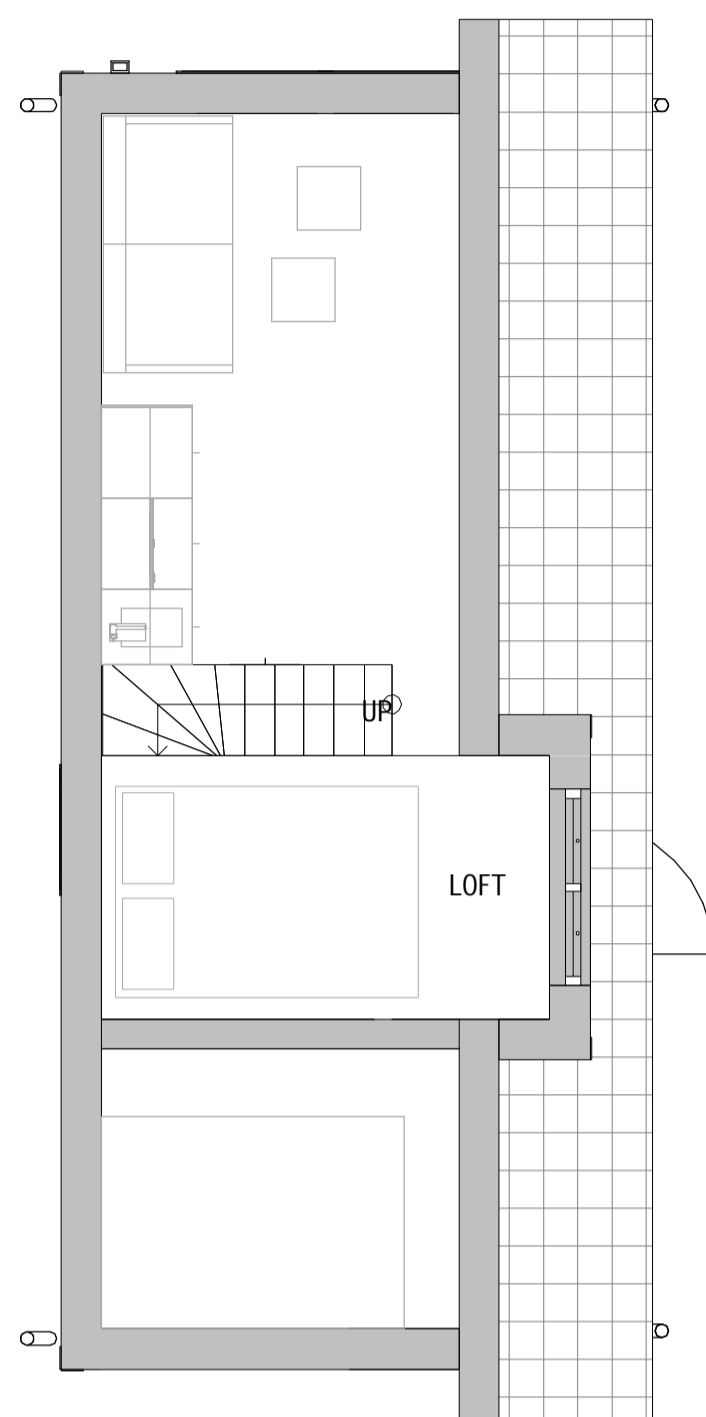

KLASSISK 30 kvm - K

PLAN

LOFT

FASAD MOT ÖSTER

FASAD MOT NORR

SEKTION A-A

FASAD MOT VÄSTER

FASAD MOT SÖDER

TERRASSER, MÖBLER OCH VISS FAST INREDNING SOM VISAS PÅ RITNING KAN VARA TILLVAL. SE GÄLLANDE INREDNINGSLISTA FÖR VAD SOM INGÅR I DITT HUS