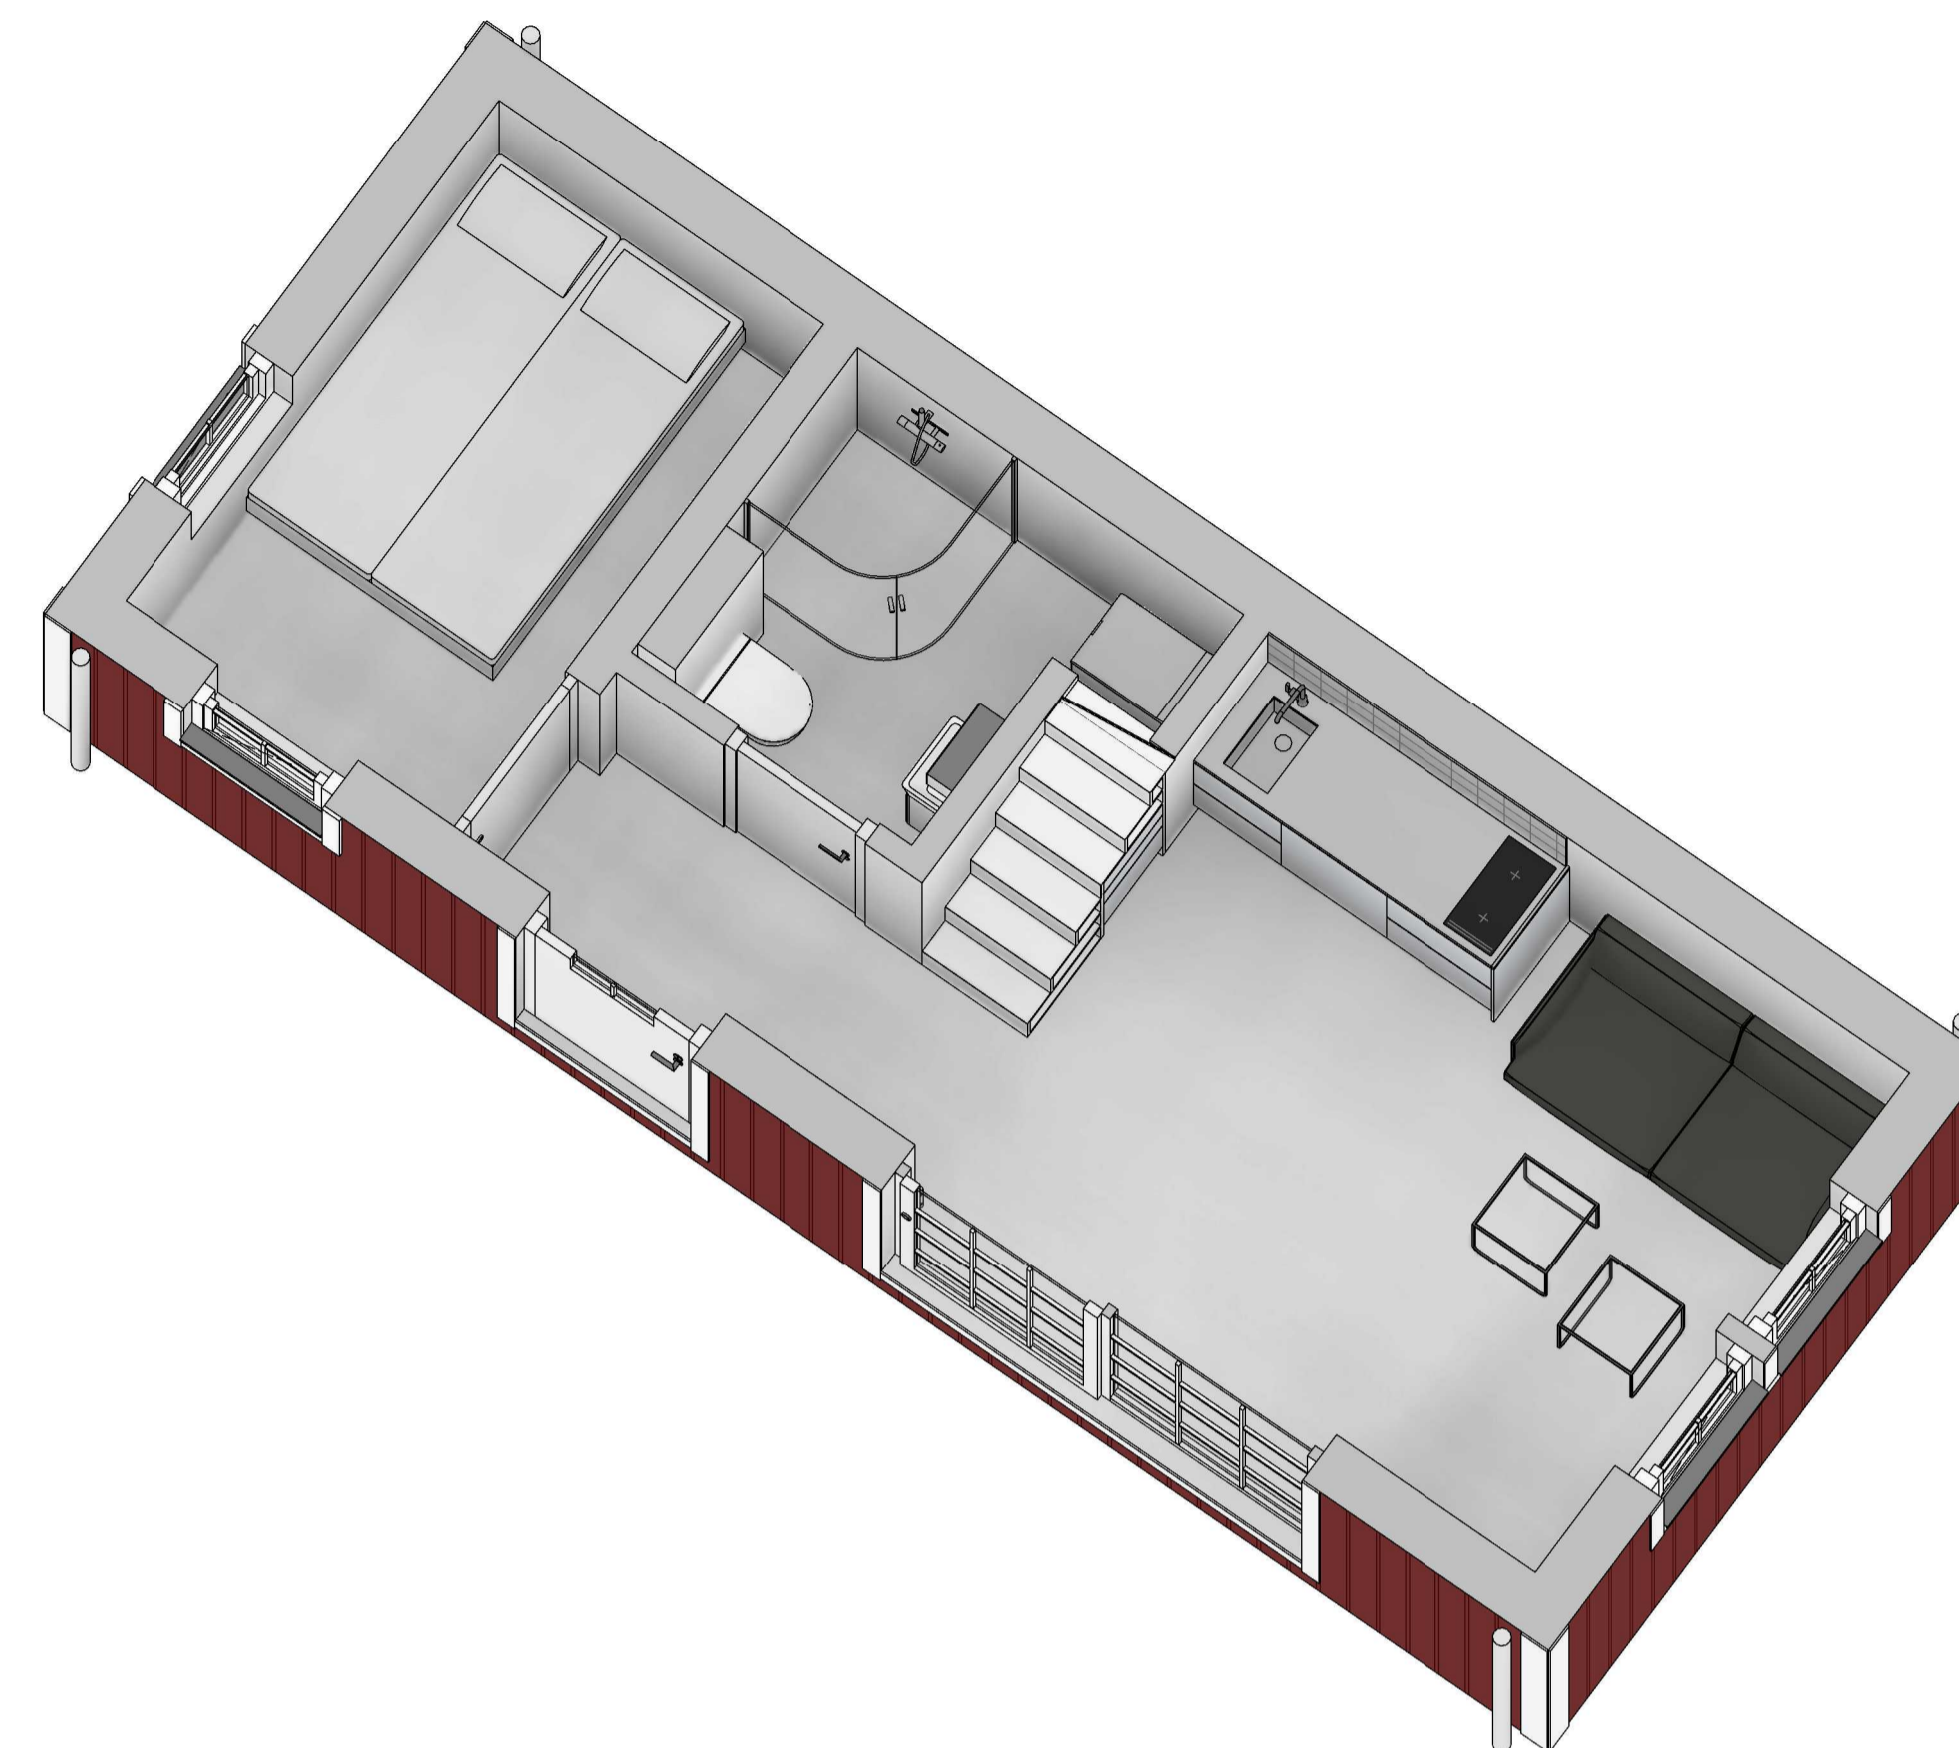

KLASSISK 30 kvm - K

PLAN

LOFT

FASAD MOT ÖSTER

FASAD MOT NORR

SEKTION A-A

FASAD MOT VÄSTER

FASAD MOT SÖDER

TERRASSER, MÖBLER OCH VISS FAST INREDNING SOM VISAS PÅ RITNING KAN VARA TILLVAL. SE GÄLLANDE INREDNINGSLISTA FÖR VAD SOM INGÅR I DITT HUS