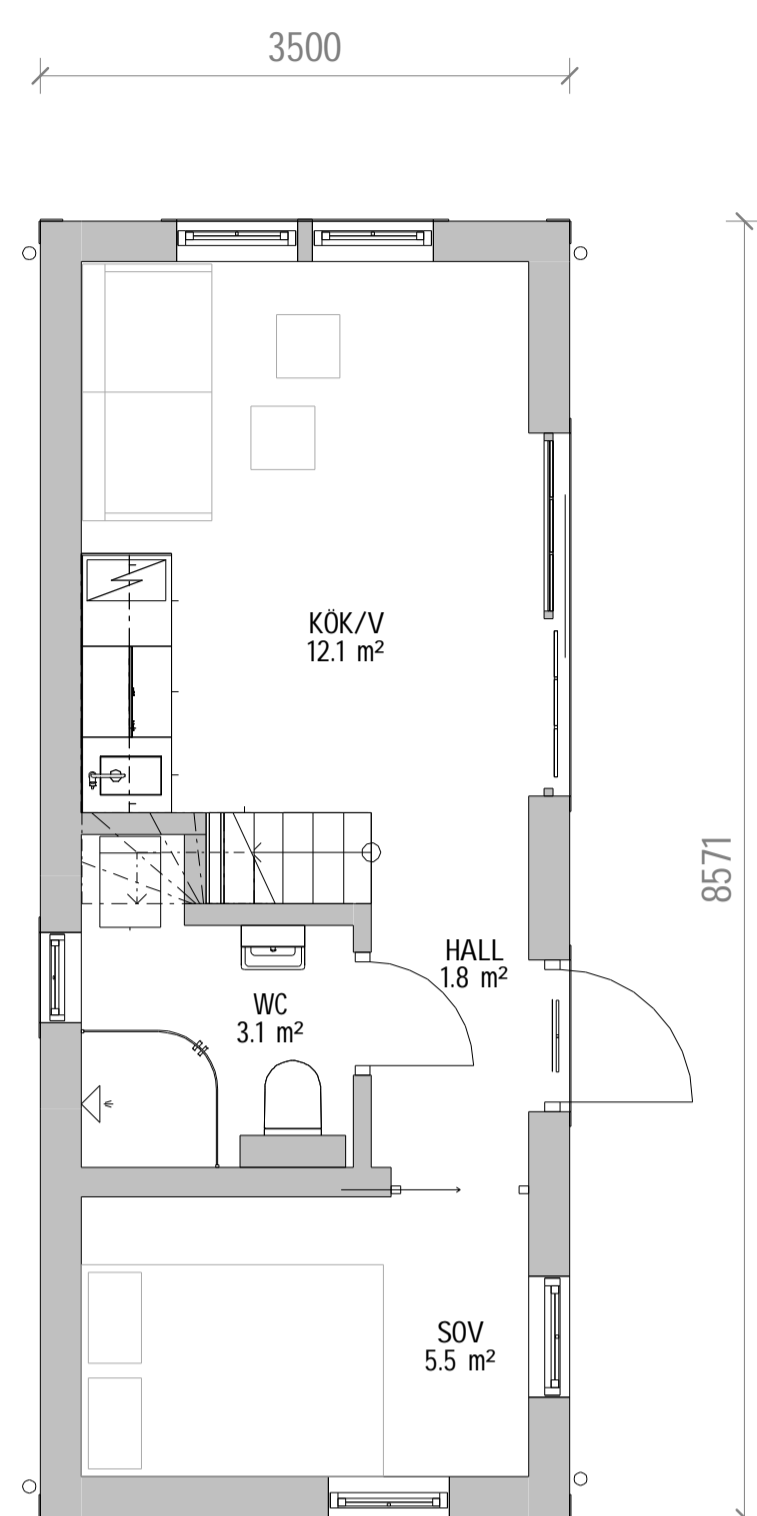

KLASSISK 30 kvm - K

PLAN

LOFT

FASAD MOT ÖSTER

FASAD MOT NORR

SEKTION A-A

FASAD MOT VÄSTER

FASAD MOT SÖDER