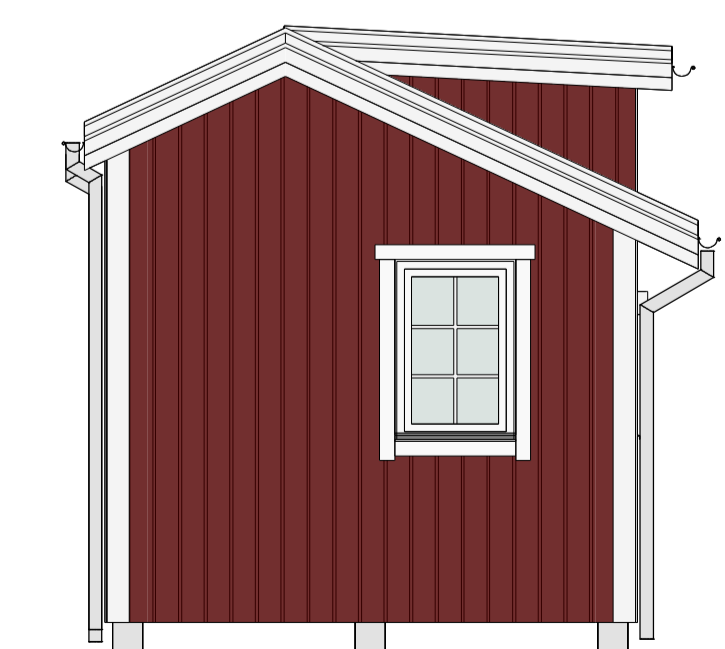

KLASSISK 30 kvm - K

PLAN

LOFT

FASAD MOT ÖSTER

FASAD MOT NORR

SEKTION A-A

FASAD MOT VÄSTER

FASAD MOT SÖDER

TERRASSER, MÖBLER OCH VISS FAST INREDNING SOM VISAS PÅ RITNING KAN VARA TILLVAL. SE GÄLLANDE INREDNINGSLISTA FÖR VAD SOM INGÅR I DITT HUS