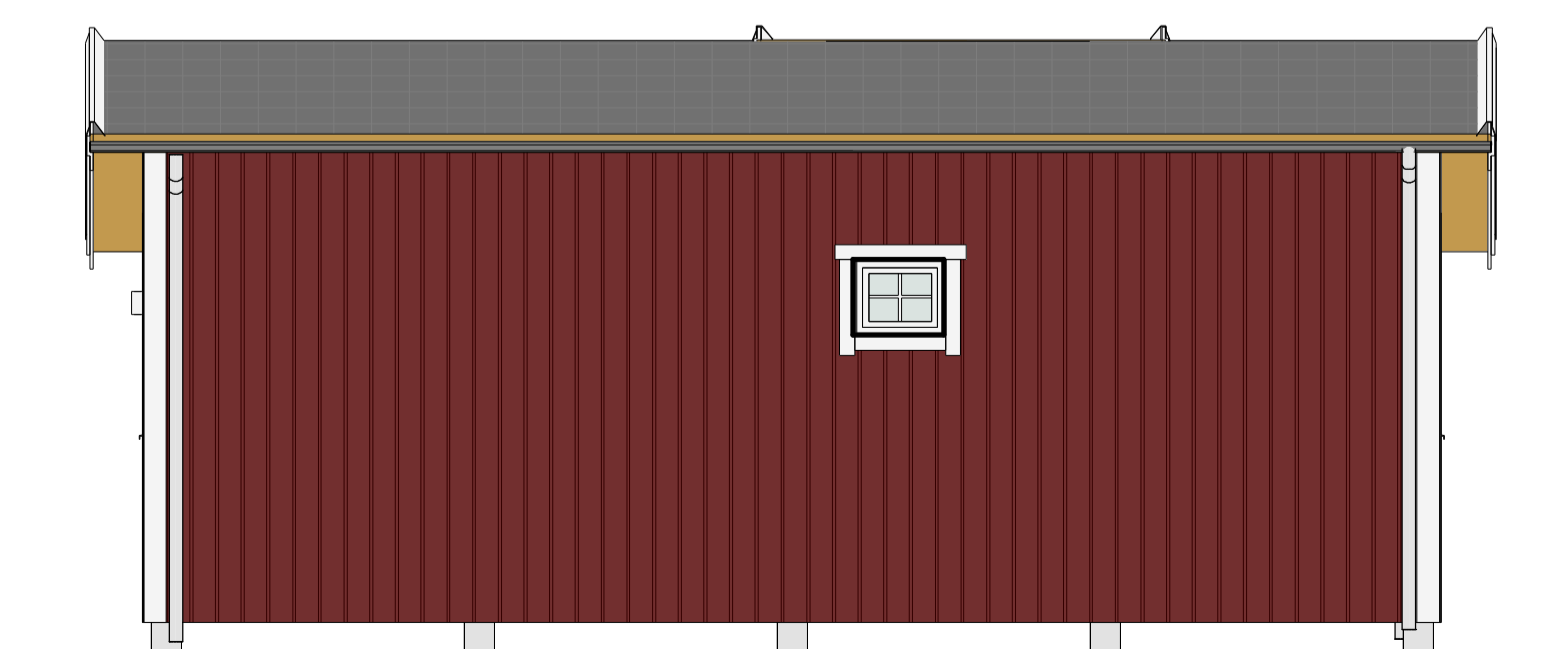

KLASSISK 30 kvm - K

PLAN

LOFT

FASAD MOT ÖSTER

FASAD MOT NORR

SEKTION A-A

FASAD MOT VÄSTER

FASAD MOT SÖDER

TERRASSER, MÖBLER OCH VISS FAST INREDNING SOM VISAS PÅ RITNING KAN VARA TILLVAL. SE GÄLLANDE INREDNINGSLISTA FÖR VAD SOM INGÅR I DITT HUS