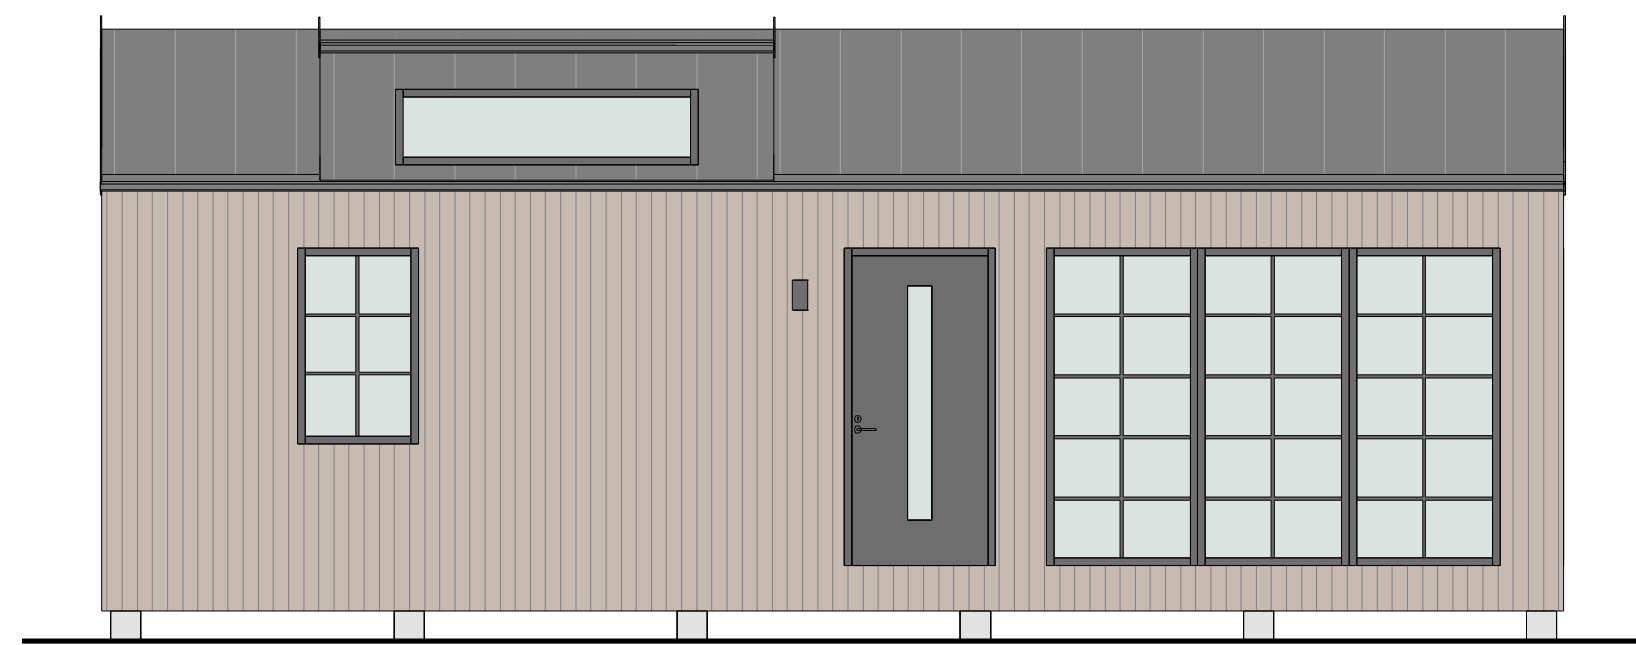

# HÅLLBAR 40 kvm - A

PLAN

LOFT

FASAD MOT NORR

FASAD MOT ÖSTER

FASAD MOT SÖDER

FASAD MOT VÄSTER

SEKTION A-A

TERRASSER, MÖBLER OCH VISS FAST INREDNING SOM VISAS PÅ RITNING KAN VARA TILLVAL. SE GÄLLANDE INREDNINGSLISTA FÖR VAD SOM INGÅR I DITT HUS