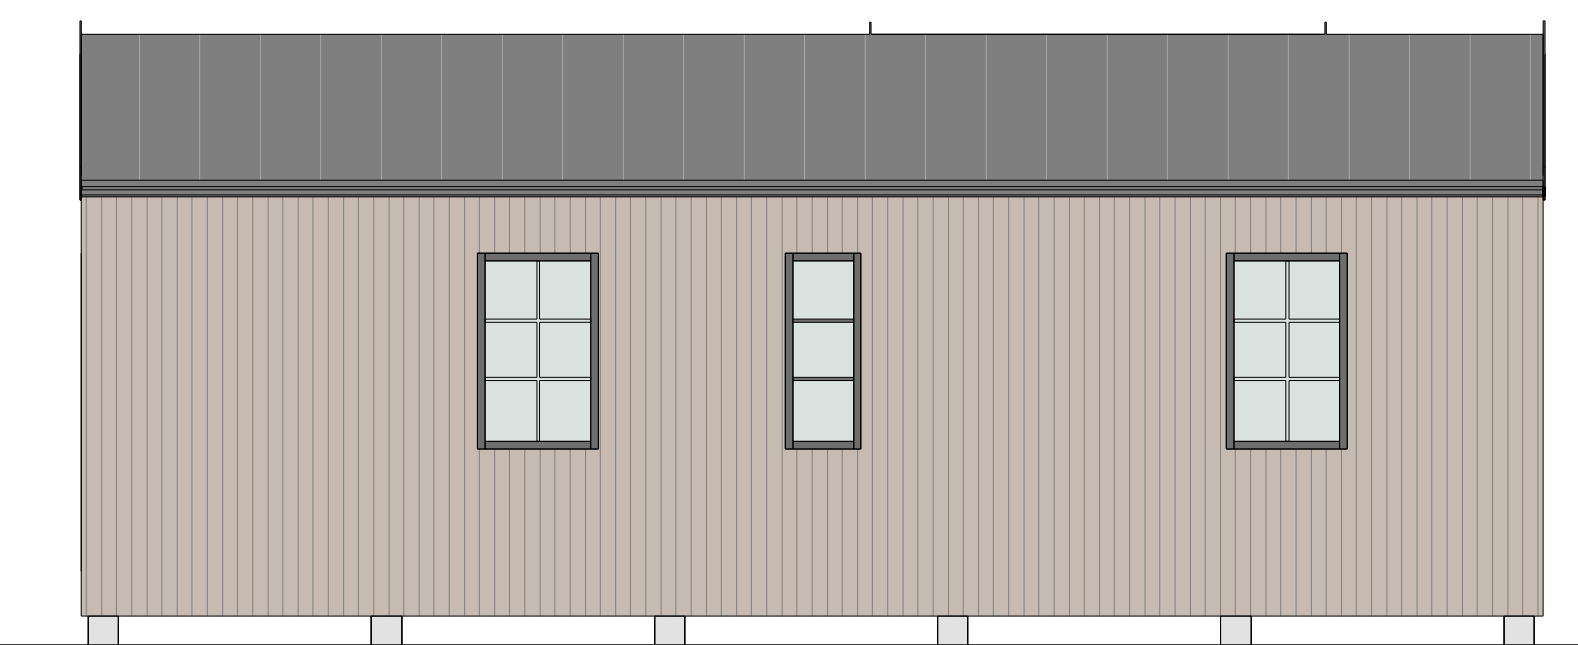

# HÅLLBAR 40 kvm - A

PLAN

LOFT

FASAD MOT NORR

FASAD MOT ÖSTER

FASAD MOT SÖDER

FASAD MOT VÄSTER

SEKTION A-A

TERRASSER, MÖBLER OCH VISS FAST INREDNING SOM VISAS PÅ RITNING KAN VARA TILLVAL. SE GÄLLANDE INREDNINGSLISTA FÖR VAD SOM INGÅR I DITT HUS