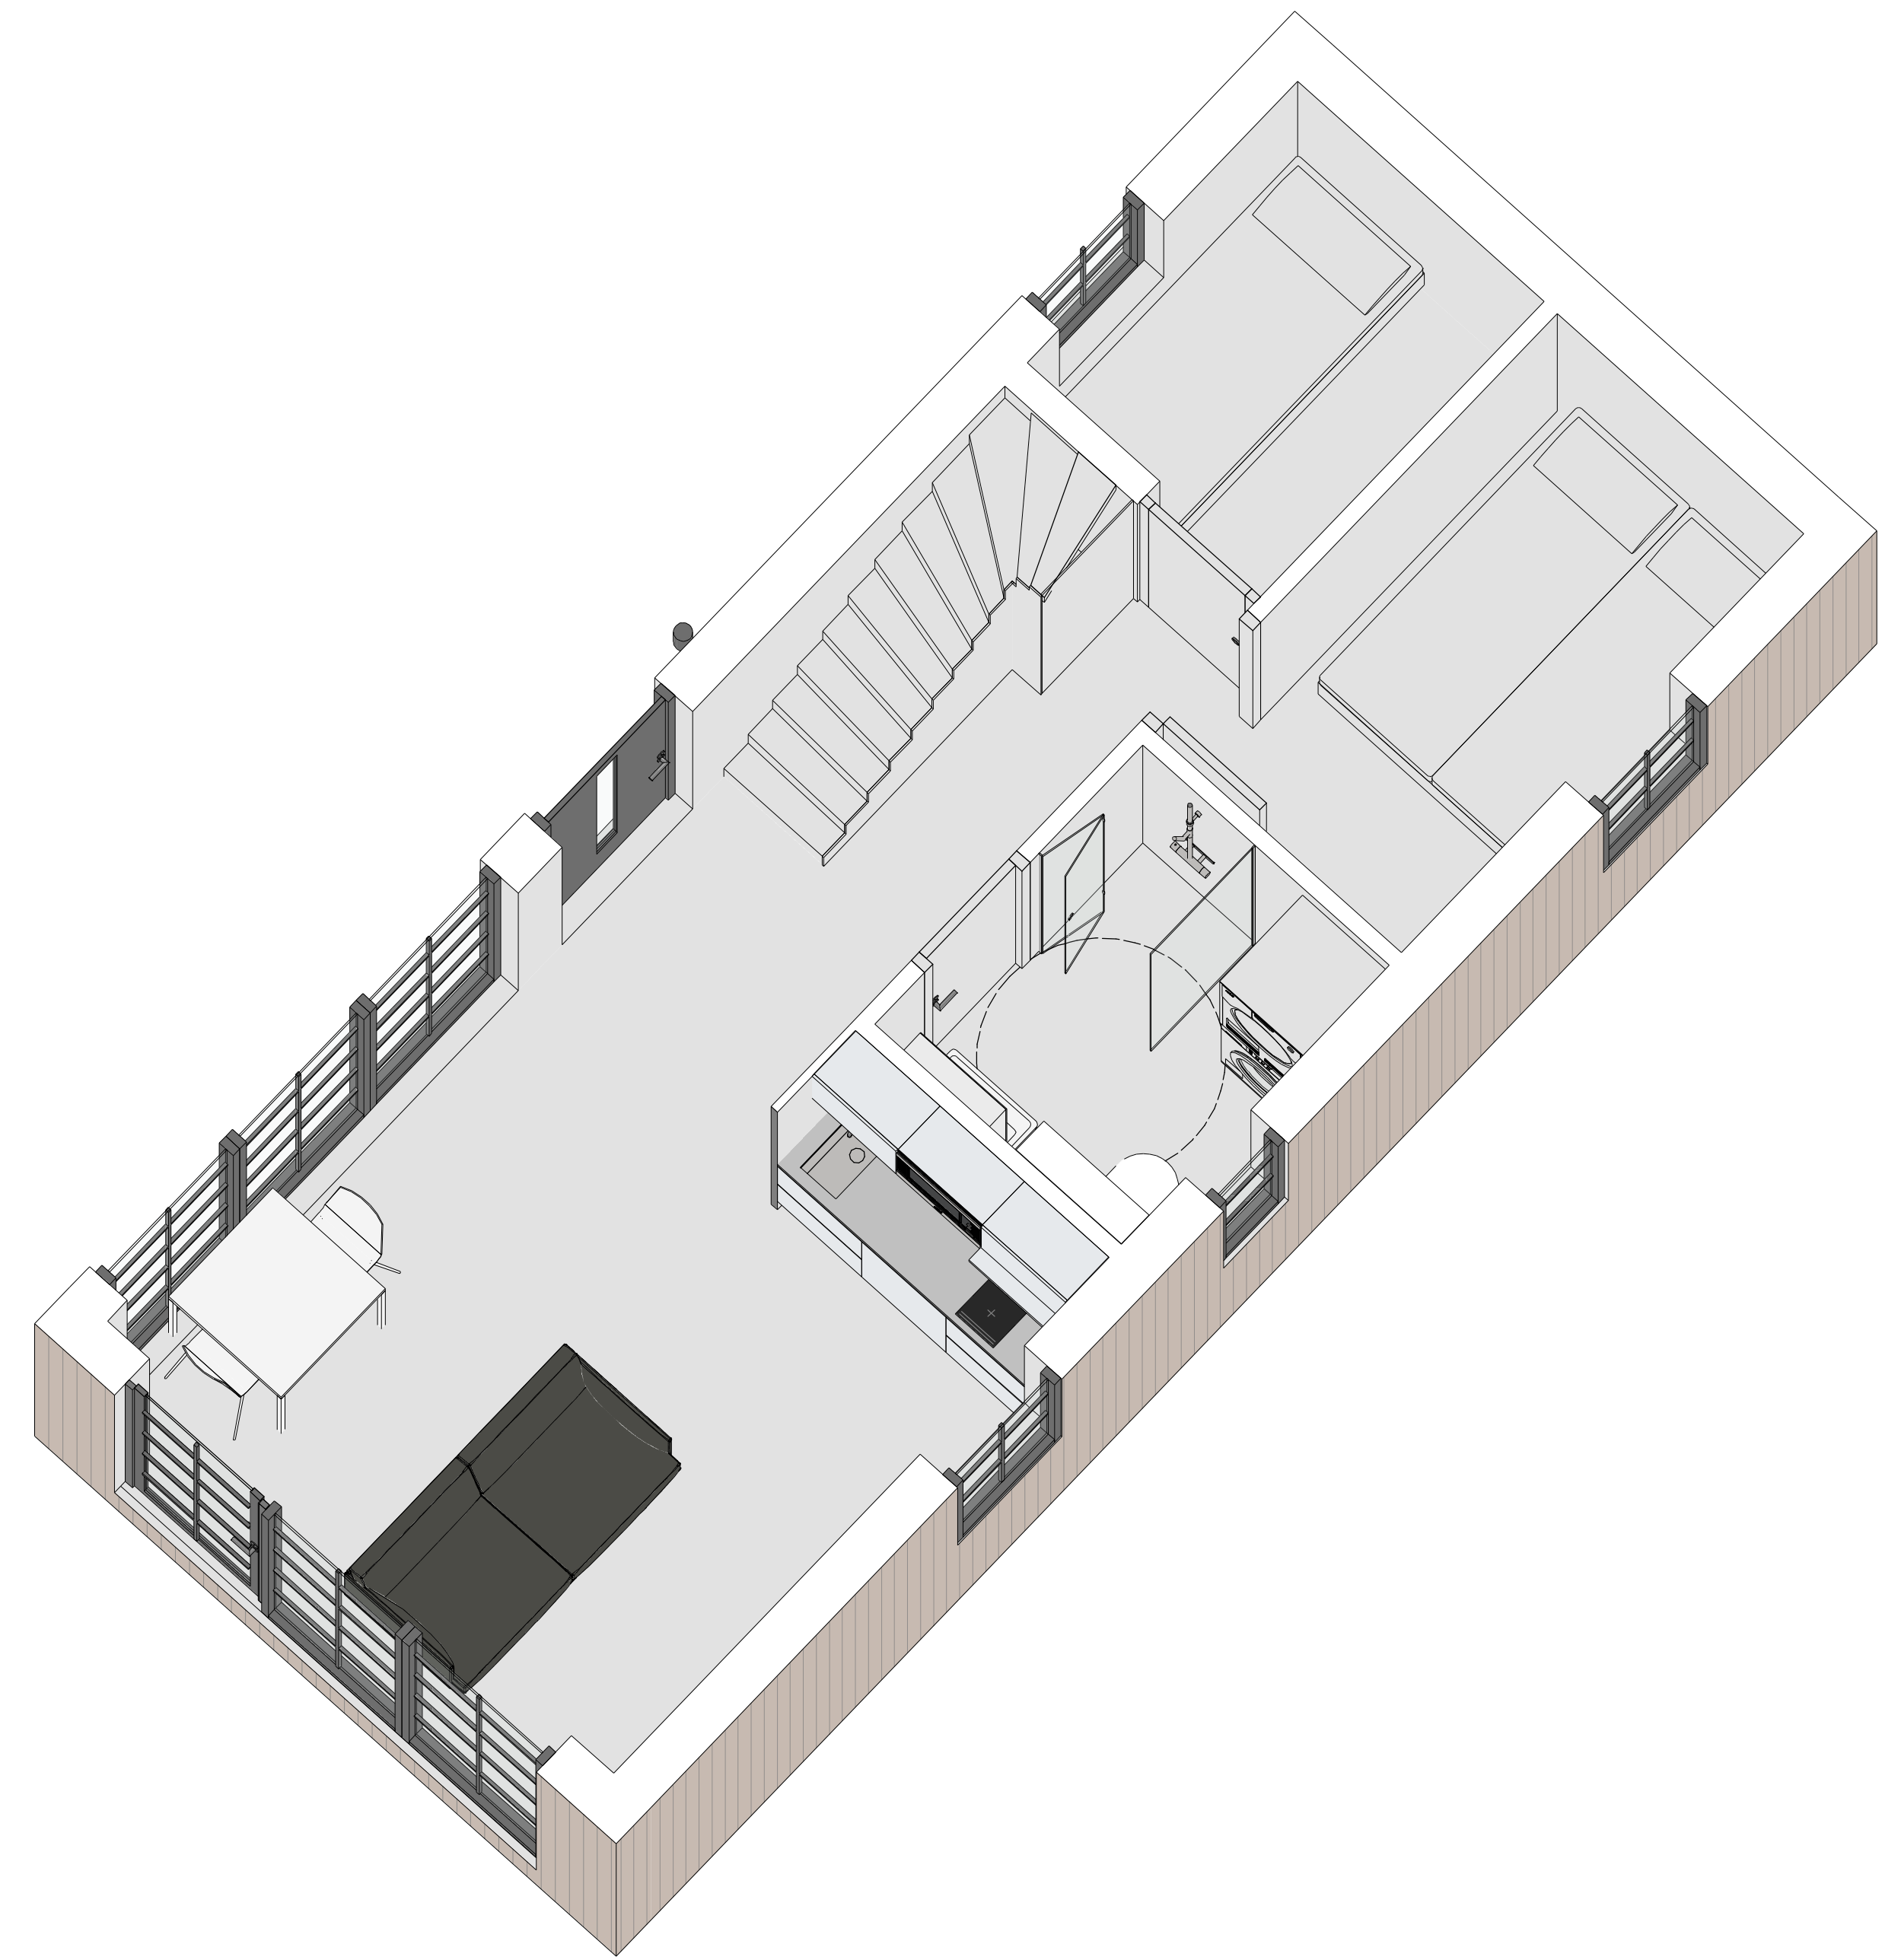

# HÅLLBAR 40 kvm - A

PLAN

LOFT

FASAD MOT NORR

FASAD MOT ÖSTER

FASAD MOT SÖDER

FASAD MOT VÄSTER

SEKTION A-A

TERRASSER, MÖBLER OCH VISS FAST INREDNING SOM VISAS PÅ RITNING KAN VARA TILLVAL. SE GÄLLANDE INREDNINGSLISTA FÖR VAD SOM INGÅR I DITT HUS