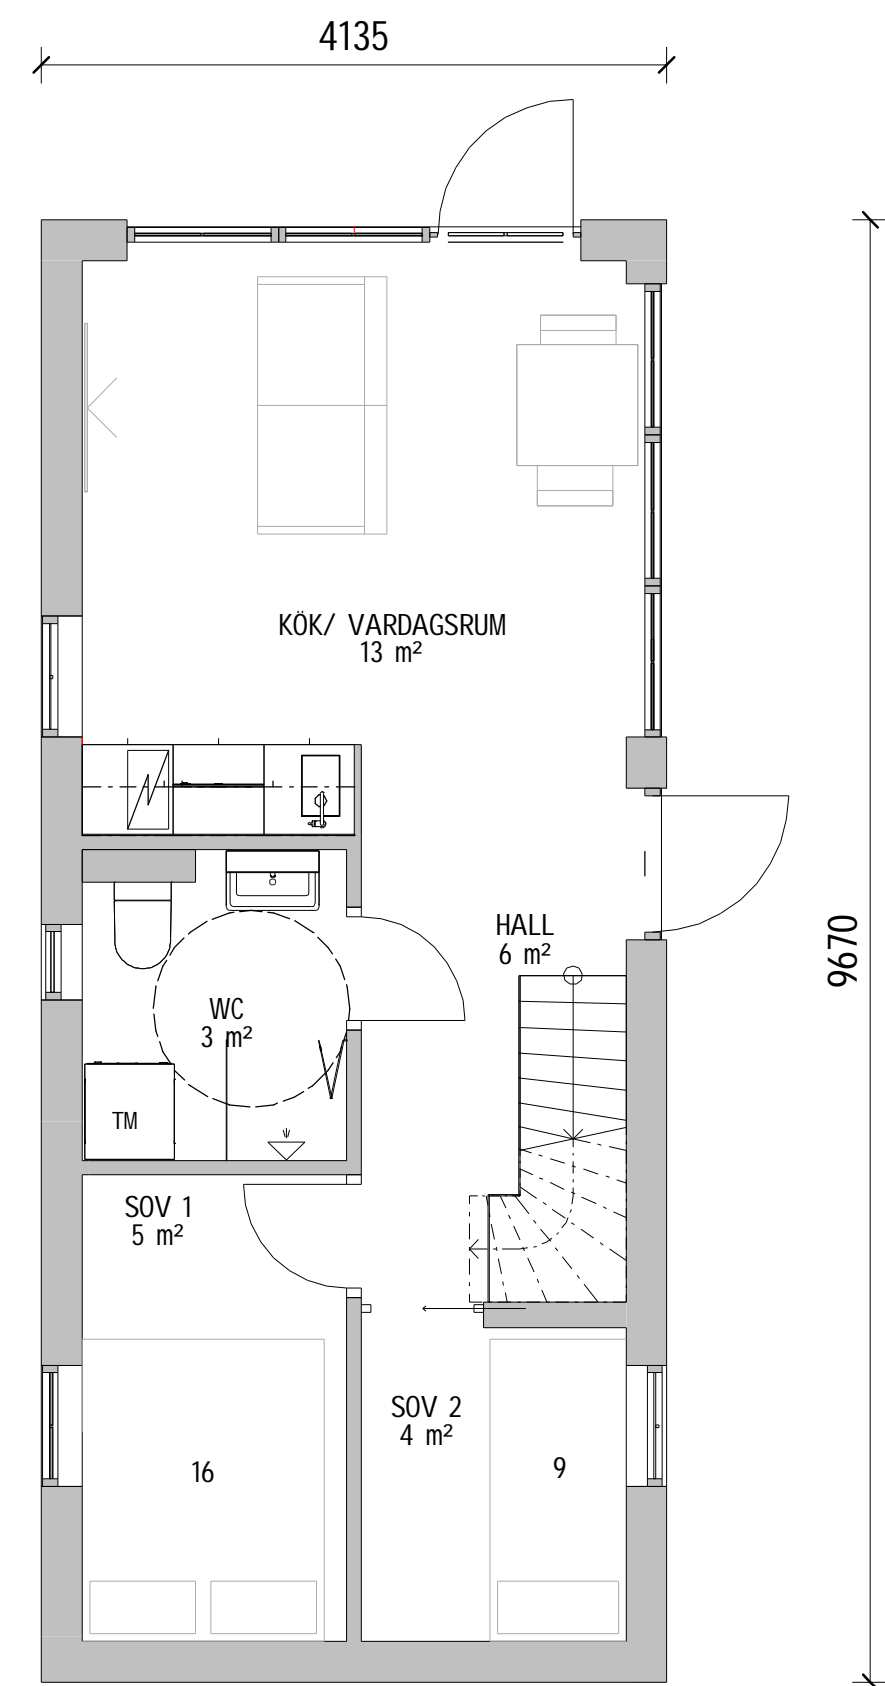

# HÅLLBAR 40 kvm - A

PLAN

LOFT

FASAD MOT NORR

FASAD MOT ÖSTER

FASAD MOT SÖDER

FASAD MOT VÄSTER

SEKTION A-A