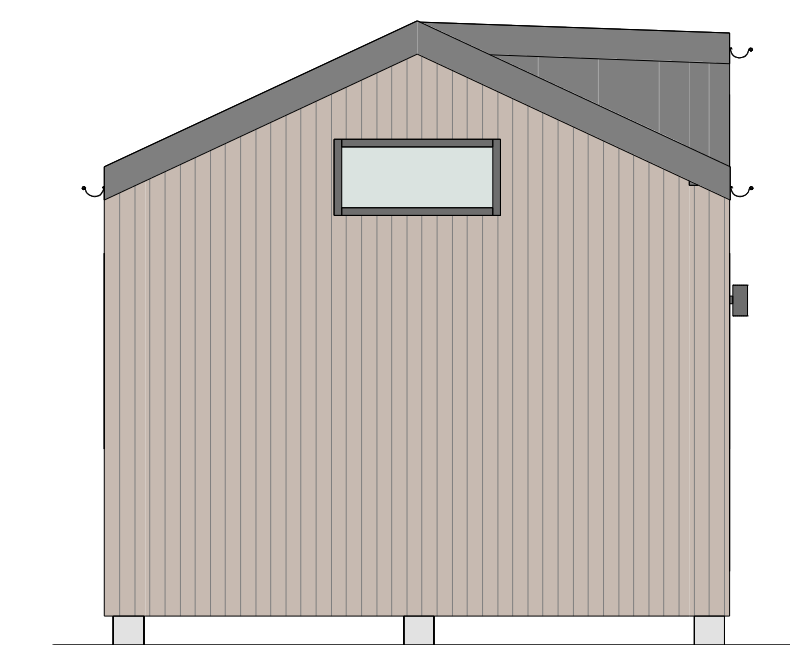

# HÅLLBAR 40 kvm - A

PLAN

LOFT

FASAD MOT NORR

FASAD MOT ÖSTER

FASAD MOT SÖDER

FASAD MOT VÄSTER

SEKTION A-A

TERRASSER, MÖBLER OCH VISS FAST INREDNING SOM VISAS PÅ RITNING KAN VARA TILLVAL. SE GÄLLANDE INREDNINGSLISTA FÖR VAD SOM INGÅR I DITT HUS