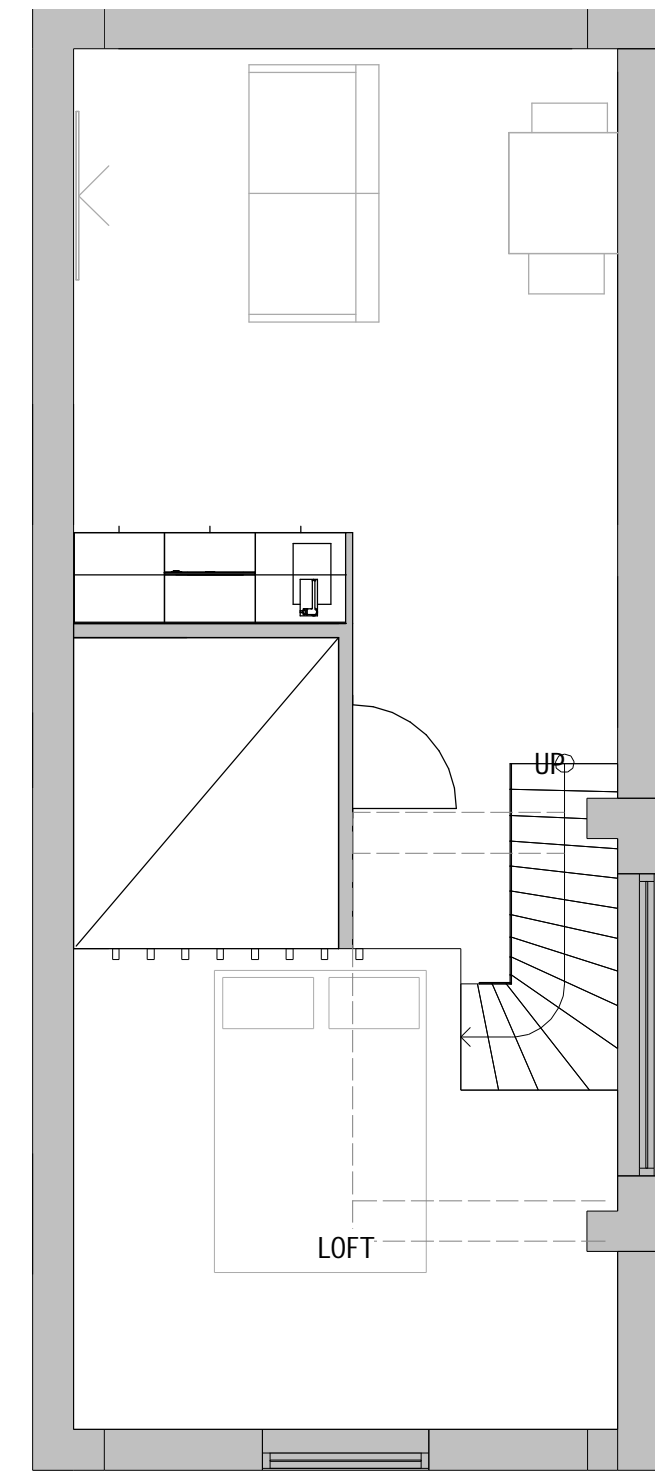

# HÅLLBAR 40 kvm - A

PLAN

LOFT

FASAD MOT NORR

FASAD MOT ÖSTER

FASAD MOT SÖDER

FASAD MOT VÄSTER

SEKTION A-A

TERRASSER, MÖBLER OCH VISS FAST INREDNING SOM VISAS PÅ RITNING KAN VARA TILLVAL. SE GÄLLANDE INREDNINGSLISTA FÖR VAD SOM INGÅR I DITT HUS